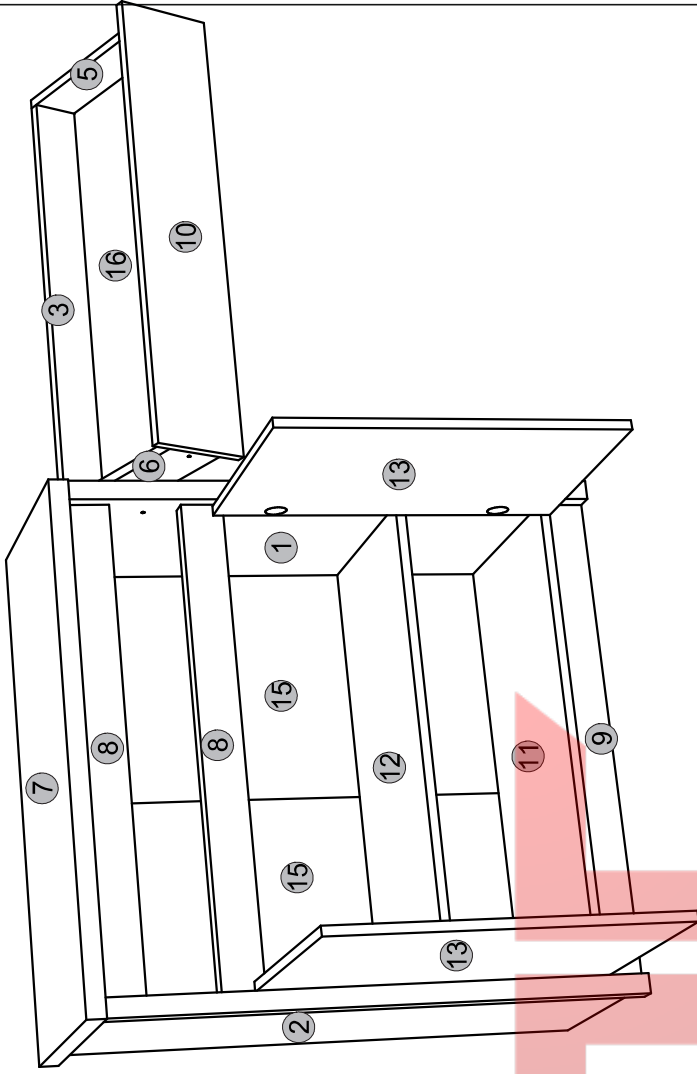

Instalation manual

NORTON: KOM_2D1S

Element symbol	Dimensions	Code	Package
1	884 398 16/32	K-113	1/1
2	884 398 16/32	K-114	1/1
3	747 100 16	K-505	1/1
4	747 100 16	K-506	1/1
5	350 100 16	K-507	1/1
6	350 100 16	K-508	1/1
7	870 400 16/32/32	K-204	1/1
8	804 70 30	K-404	1/1
9	804 60 16	K-405	1/1
10	170 798 16	K-003	2/2
11	804 369 16	K-307	1/1
12	804 365 16	K-308	1/1
13	582 398 16	K-004	2/2
14	318 60 16	K-406	1/1
15	849 410 3	K-605	1/1
16	761 332 3	K-606	1/1

1

3

2

4

BRISTOL
• МАГАЗИН МЕТЕЛІВ •

5

7

6