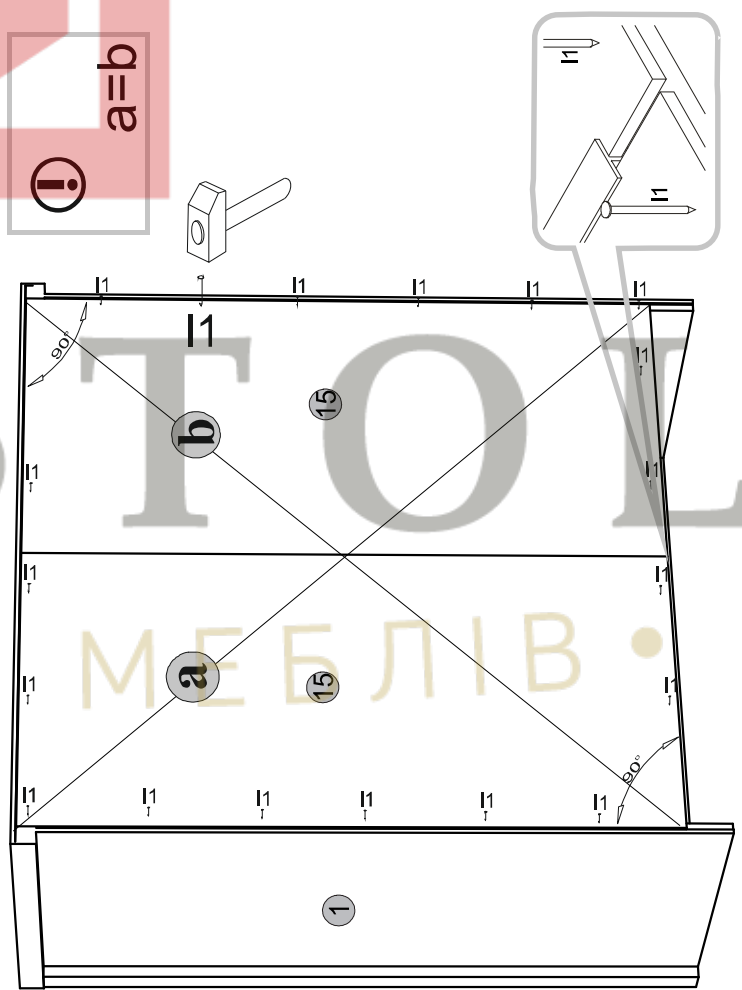

Instalation manual

NORTON: KOM_2D1S

Element symbol	Dimensions	Code	Package
1	884 398 16/32	K-113	1/1
2	884 398 16/32	K-114	1/1
3	747 100 16	K-505	1/1
4	747 100 16	K-506	1/1
5	350 100 16	K-507	1/1
6	350 100 16	K-508	1/1
7	870 400 16/32/32	K-204	1/1
8	804 70 30	K-404	1/1
9	804 60 16	K-405	1/1
10	170 798 16	K-003	2/2
11	804 369 16	K-307	1/1
12	804 365 16	K-308	1/1
13	582 398 16	K-004	2/2
14	318 60 16	K-406	1/1
15	849 410 3	K-605	1/1
16	761 332 3	K-606	1/1

1

3

2

4

BRISTOL
• МАГАЗИН МЕТЕЛІВ •

5

7

6