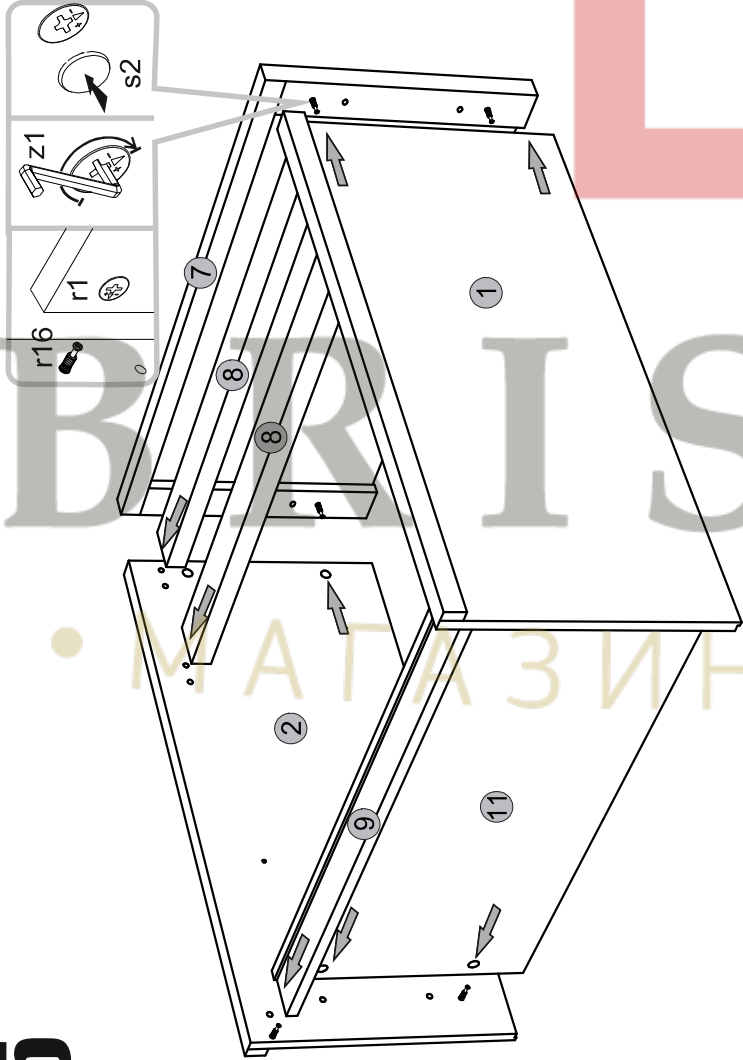

Instalation manual

NORTON: KOM_2D1S

Element symbol	Dimensions	Code	Package
1	884 398 16/32	K-113	1/1
2	884 398 16/32	K-114	1/1
3	747 100 16	K-505	1/1
4	747 100 16	K-506	1/1
5	350 100 16	K-507	1/1
6	350 100 16	K-508	1/1
7	870 400 16/32/32	K-204	1/1
8	804 70 30	K-404	1/1
9	804 60 16	K-405	1/1
10	170 798 16	K-003	2/2
11	804 369 16	K-307	1/1
12	804 365 16	K-308	1/1
13	582 398 16	K-004	2/2
14	318 60 16	K-406	1/1
15	849 410 3	K-605	1/1
16	761 332 3	K-606	1/1

1

3

2

4

BRISTOL
• МАГАЗИН МЕТЕЛІВ •

5

7

6