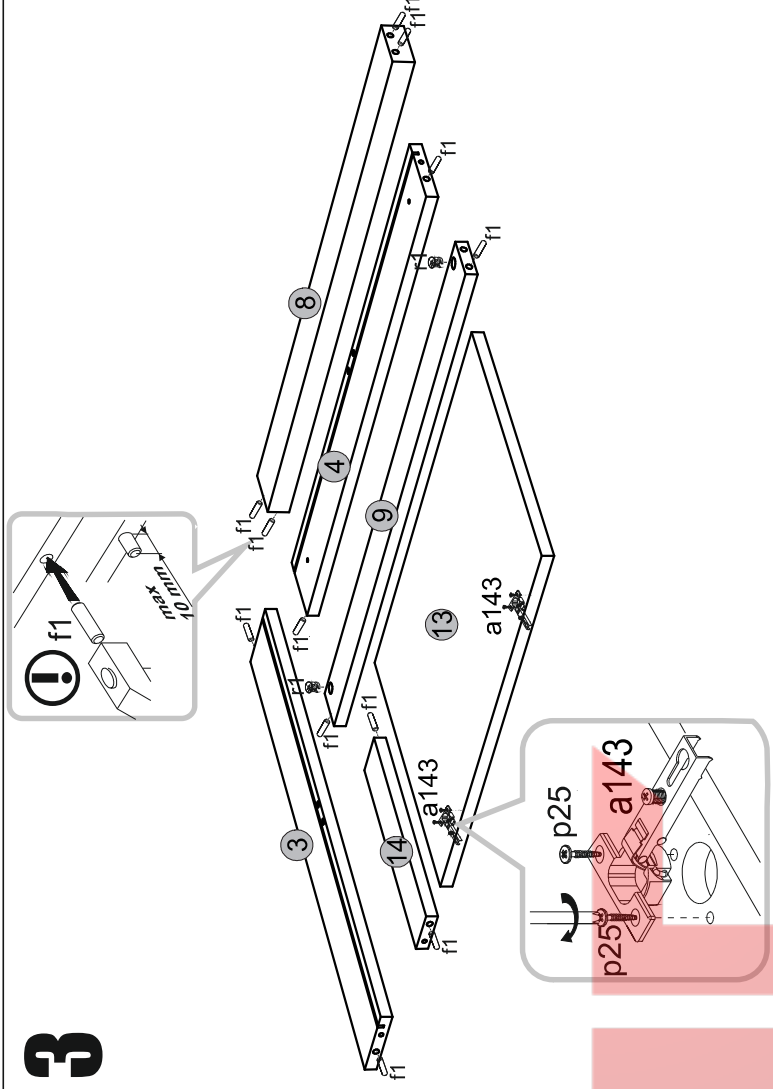

Instalation manual

NORTON: KOM_2D1S

Element symbol	Dimensions	Code	Package
1	884 398 16/32	K-113	1/1
2	884 398 16/32	K-114	1/1
3	747 100 16	K-505	1/1
4	747 100 16	K-506	1/1
5	350 100 16	K-507	1/1
6	350 100 16	K-508	1/1
7	870 400 16/32/32	K-204	1/1
8	804 70 30	K-404	1/1
9	804 60 16	K-405	1/1
10	170 798 16	K-003	2/2
11	804 369 16	K-307	1/1
12	804 365 16	K-308	1/1
13	582 398 16	K-004	2/2
14	318 60 16	K-406	1/1
15	849 410 3	K-605	1/1
16	761 332 3	K-606	1/1

1

3

2

4

BRISTOL
• МАГАЗИН МЕТЕЛІВ •

5

7

6