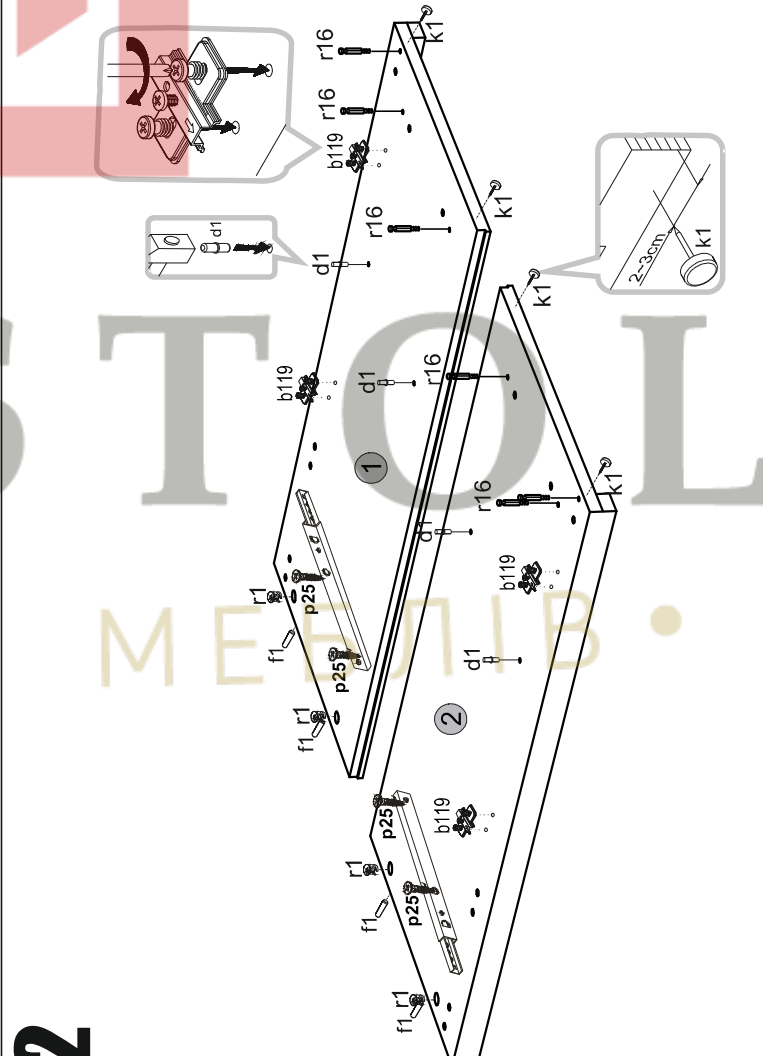

Instalation manual

NORTON: KOM_2D1S

Element symbol	Dimensions	Code	Package
1	884 398 16/32	K-113	1/1
2	884 398 16/32	K-114	1/1
3	747 100 16	K-505	1/1
4	747 100 16	K-506	1/1
5	350 100 16	K-507	1/1
6	350 100 16	K-508	1/1
7	870 400 16/32/32	K-204	1/1
8	804 70 30	K-404	1/1
9	804 60 16	K-405	1/1
10	170 798 16	K-003	2/2
11	804 369 16	K-307	1/1
12	804 365 16	K-308	1/1
13	582 398 16	K-004	2/2
14	318 60 16	K-406	1/1
15	849 410 3	K-605	1/1
16	761 332 3	K-606	1/1

1

3

2

4

BRISTOL
• МАГАЗИН МЕТЕЛІВ •

5

7

6