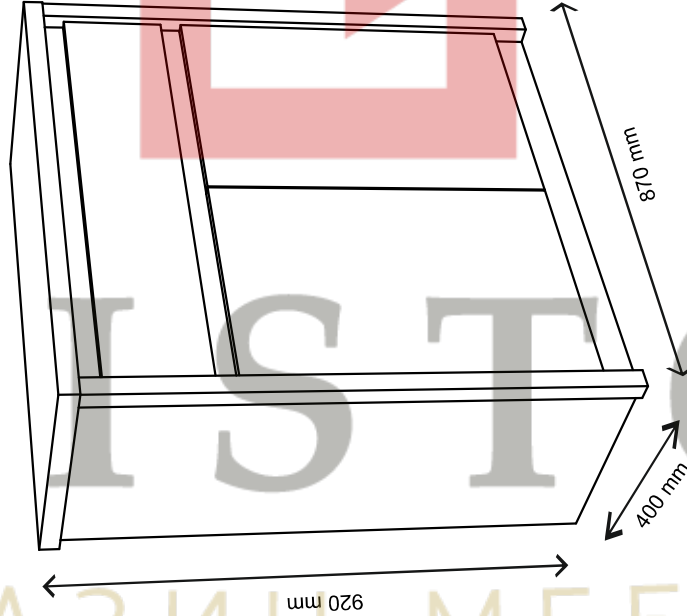

Instalation manual

NORTON: KOM_2D1S

Element symbol	Dimensions	Code	Package
1	884 398 16/32	K-113	1/1
2	884 398 16/32	K-114	1/1
3	747 100 16	K-505	1/1
4	747 100 16	K-506	1/1
5	350 100 16	K-507	1/1
6	350 100 16	K-508	1/1
7	870 400 16/32/32	K-204	1/1
8	804 70 30	K-404	1/1
9	804 60 16	K-405	1/1
10	170 798 16	K-003	2/2
11	804 369 16	K-307	1/1
12	804 365 16	K-308	1/1
13	582 398 16	K-004	2/2
14	318 60 16	K-406	1/1
15	849 410 3	K-605	1/1
16	761 332 3	K-606	1/1