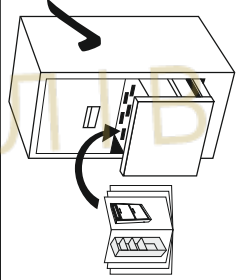

Instalation manual

NORTON: KOM_2D1S

Element symbol	Dimensions	Code	Package
1	884 398 16/32	K-113	1/1
2	884 398 16/32	K-114	1/1
3	747 100 16	K-505	1/1
4	747 100 16	K-506	1/1
5	350 100 16	K-507	1/1
6	350 100 16	K-508	1/1
7	870 400 16/32/32	K-204	1/1
8	804 70 30	K-404	1/1
9	804 60 16	K-405	1/1
10	170 798 16	K-003	2/2
11	804 369 16	K-307	1/1
12	804 365 16	K-308	1/1
13	582 398 16	K-004	2/2
14	318 60 16	K-406	1/1
15	849 410 3	K-605	1/1
16	761 332 3	K-606	1/1