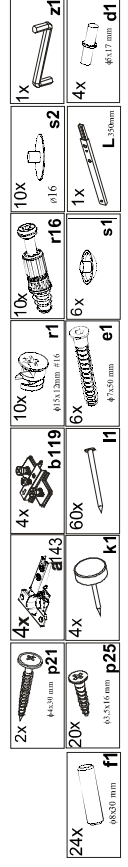

Instalation manual

NORTON: KOM_2D1S

Element symbol	Dimensions	Code	Package
1	884 398 16/32	K-113	1/1
2	884 398 16/32	K-114	1/1
3	747 100 16	K-505	1/1
4	747 100 16	K-506	1/1
5	350 100 16	K-507	1/1
6	350 100 16	K-508	1/1
7	870 400 16/32/32	K-204	1/1
8	804 70 30	K-404	1/1
9	804 60 16	K-405	1/1
10	170 798 16	K-003	2/2
11	804 369 16	K-307	1/1
12	804 365 16	K-308	1/1
13	582 398 16	K-004	2/2
14	318 60 16	K-406	1/1
15	849 410 3	K-605	1/1
16	761 332 3	K-606	1/1

1

3

2

4

BRISTOL
• МАГАЗИН МЕТЕЛІВ •

5

7

6