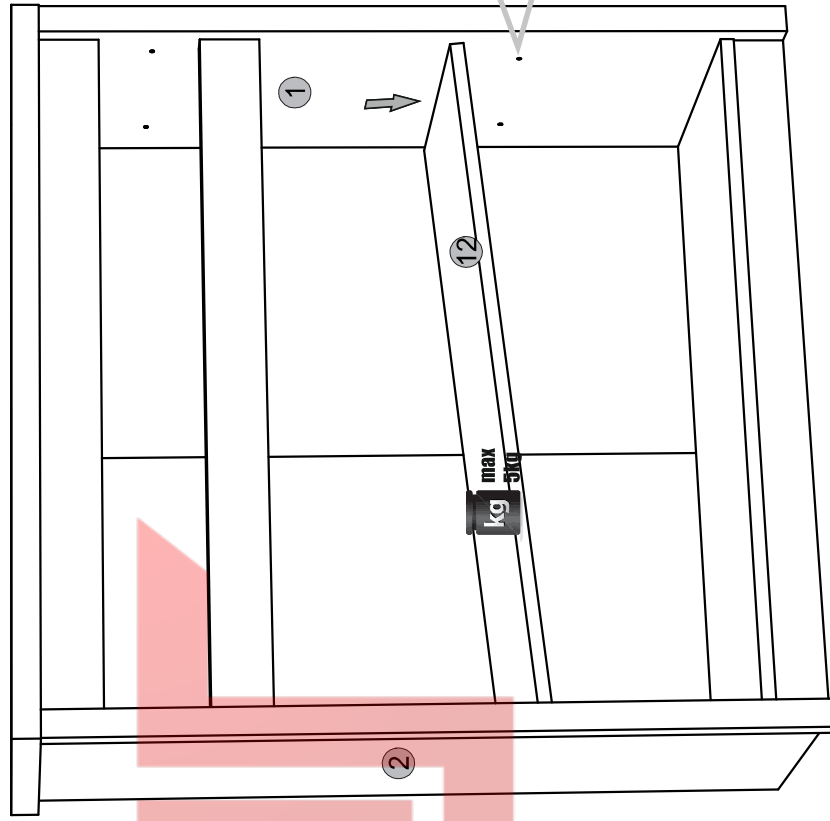

5

7

6

BRISTOL

МАГАЗИН МЕБЛІВ