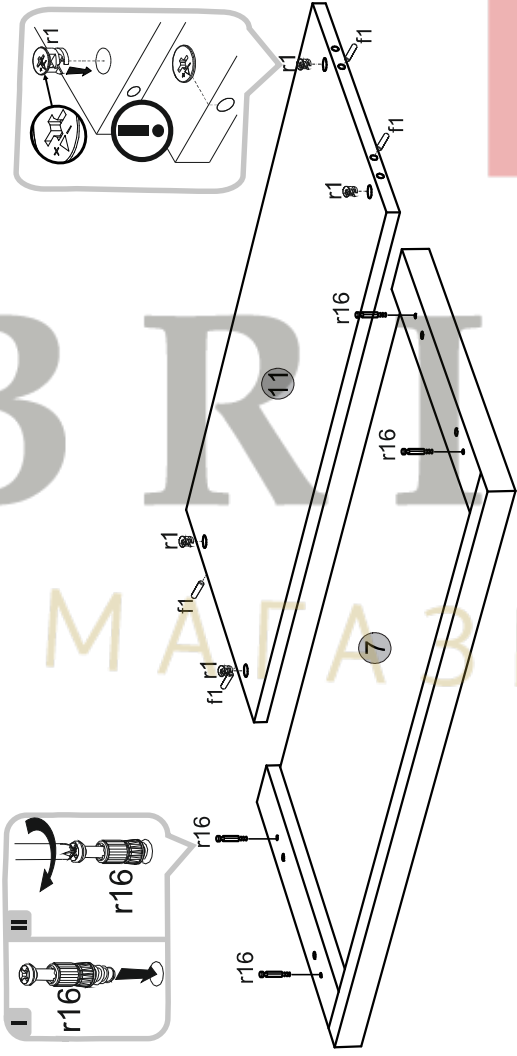

Instalation manual

NORTON: KOM_2D1S

Element symbol	Dimensions	Code	Package
1	884 398 16/32	K-113	1/1
2	884 398 16/32	K-114	1/1
3	747 100 16	K-505	1/1
4	747 100 16	K-506	1/1
5	350 100 16	K-507	1/1
6	350 100 16	K-508	1/1
7	870 400 16/32/32	K-204	1/1
8	804 70 30	K-404	1/1
9	804 60 16	K-405	1/1
10	170 798 16	K-003	2/2
11	804 369 16	K-307	1/1
12	804 365 16	K-308	1/1
13	582 398 16	K-004	2/2
14	318 60 16	K-406	1/1
15	849 410 3	K-605	1/1
16	761 332 3	K-606	1/1

1

3

2

4

BRISTOL
• МАГАЗИН МЕТЕЛІВ •

5

7

6