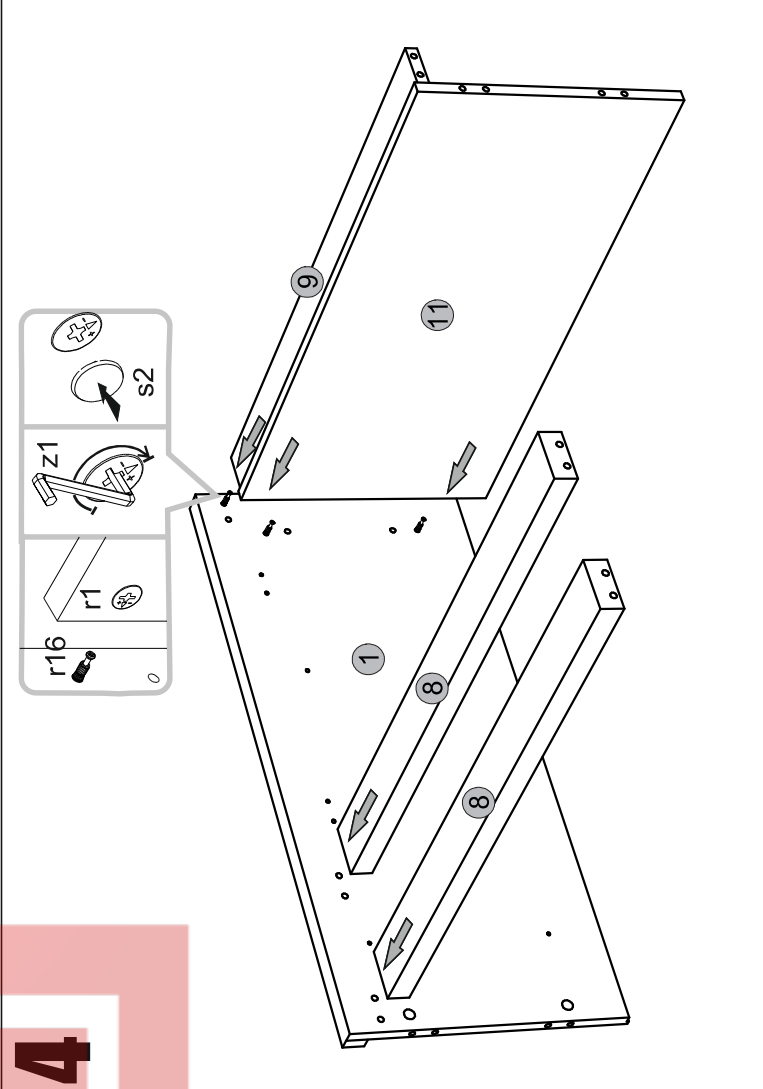

Instalation manual

NORTON: KOM_2D1S

Element symbol	Dimensions	Code	Package
1	884 398 16/32	K-113	1/1
2	884 398 16/32	K-114	1/1
3	747 100 16	K-505	1/1
4	747 100 16	K-506	1/1
5	350 100 16	K-507	1/1
6	350 100 16	K-508	1/1
7	870 400 16/32/32	K-204	1/1
8	804 70 30	K-404	1/1
9	804 60 16	K-405	1/1
10	170 798 16	K-003	2/2
11	804 369 16	K-307	1/1
12	804 365 16	K-308	1/1
13	582 398 16	K-004	2/2
14	318 60 16	K-406	1/1
15	849 410 3	K-605	1/1
16	761 332 3	K-606	1/1

1

3

2

4

BRISTOL
• МАГАЗИН МЕТЕЛІВ •

5

7

6