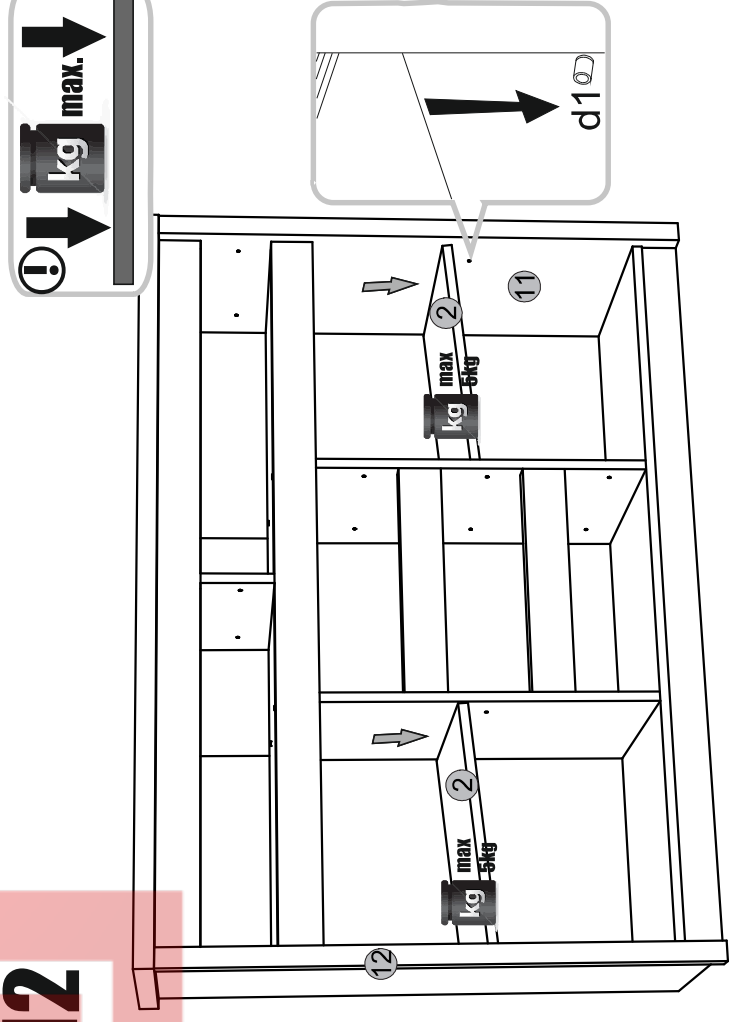

Instalation manual

NORTON: KOM_2D5S

Element symbol	Dimensions		Code	Package		
1	1270	400	16/32/32	1	K-205	1/1
2	394	368	16	2	K-309	1/1
3	327	110	16	3	K-509	1/1
4	1204	339	16	1	K-310	1/1
5	1204	60	16	1	K-406	1/1
6	1204	70	30	1	K-407	1/1
7	1204	70	30	1	K-408	1/1
8	384	70	30	2	K-409	1/1
9	205	369	16	1	K-115	1/1
10	1204	369	16	1	K-311	1/1
11	884	398	16/32	1	K-116	2/2
12	884	398	16/32	1	K-117	2/2
13	603	369	16	1	K-118	2/2
14	603	369	16	1	K-119	2/2
15	350	110	16	3	K-510	2/2
16	350	110	16	3	K-511	1/1 2/2
17	327	110	16	3	K-512	2/2
18	318	60	16	2	K-410	1/1
19	582	398	16	2	K-004	3/3
20	537	100	16	2	K-513	2/2
21	537	100	16	2	K-514	1/1
22	350	100	16	2	K-515	2/2
23	350	100	16	2	K-516	2/2
24	170	598	16	1	K-005	3/3
25	170	598	16	1	K-006	3/3
26	170	398	16	3	K-007	3/3
27	551	332	3	2	K-607	2/2
28	341	332	3	3	K-608	2/2
29	849	410	3	2	K-609	2/2
30	849	401	3	1	K-610	2/2

8

BRISTOL
МАГАЗИН МЕБЛІВ

9

11

10

12

13

14