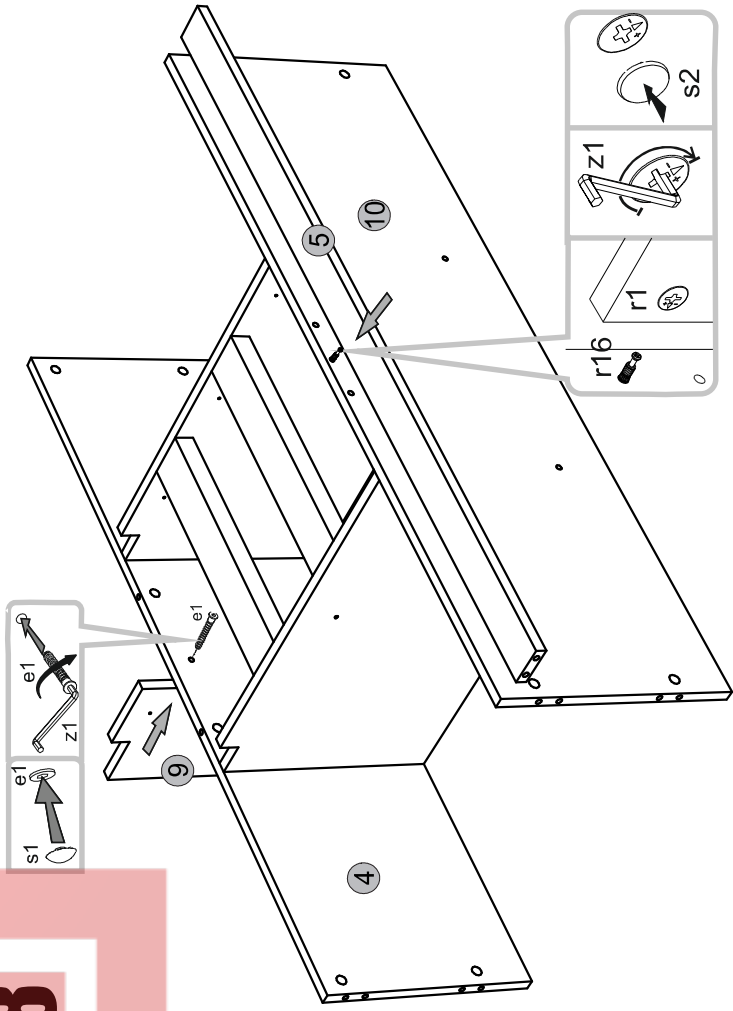

5

7

6

8

BRISTOL
МАГАЗИН МЕБЛІВ