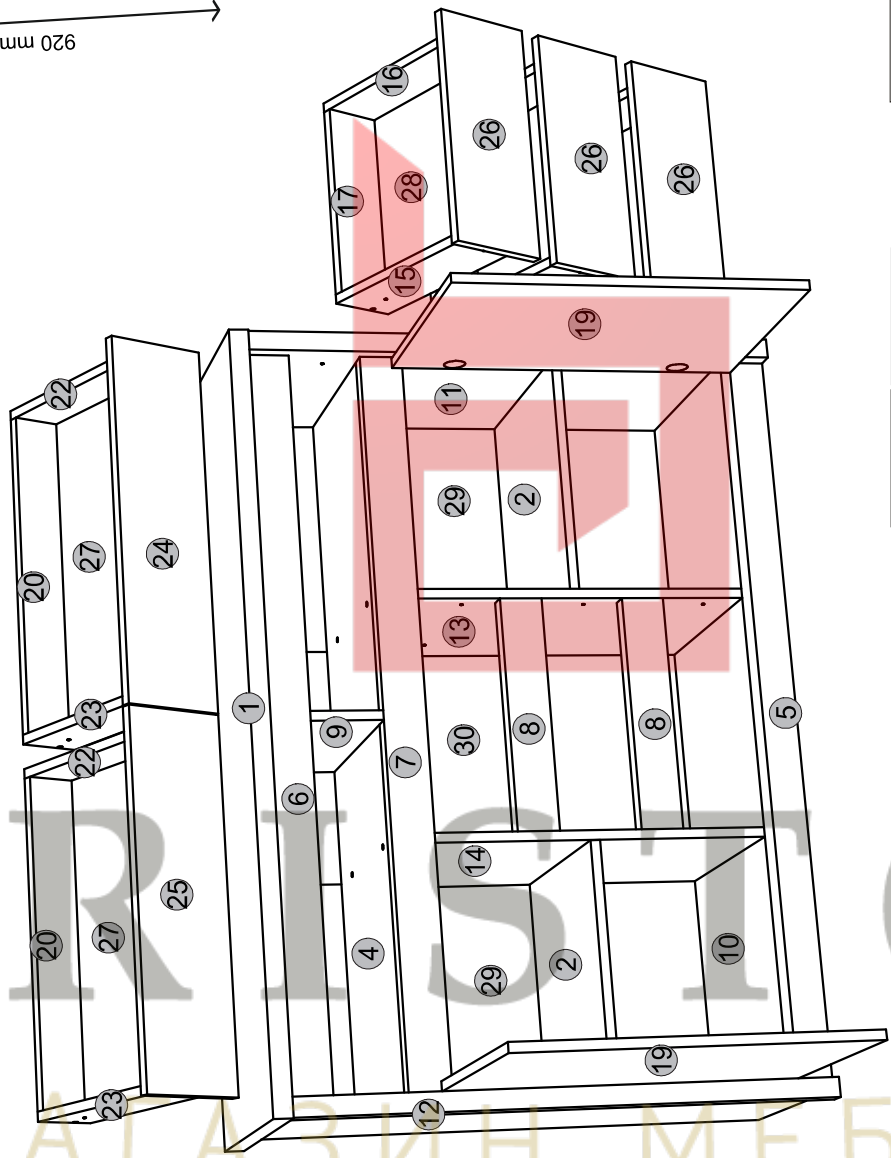

Instalation manual

NORTON: KOM_2D5S

Element symbol	Dimensions		Code	Package		
1	1270	400	16/32/32	1	K-205	1/1
2	394	368	16	2	K-309	1/1
3	327	110	16	3	K-509	1/1
4	1204	339	16	1	K-310	1/1
5	1204	60	16	1	K-406	1/1
6	1204	70	30	1	K-407	1/1
7	1204	70	30	1	K-408	1/1
8	384	70	30	2	K-409	1/1
9	205	369	16	1	K-115	1/1
10	1204	369	16	1	K-311	1/1
11	884	398	16/32	1	K-116	2/2
12	884	398	16/32	1	K-117	2/2
13	603	369	16	1	K-118	2/2
14	603	369	16	1	K-119	2/2
15	350	110	16	3	K-510	2/2
16	350	110	16	3	K-511	1/1 2/2
17	327	110	16	3	K-512	2/2
18	318	60	16	2	K-410	1/1
19	582	398	16	2	K-004	3/3
20	537	100	16	2	K-513	2/2
21	537	100	16	2	K-514	1/1
22	350	100	16	2	K-515	2/2
23	350	100	16	2	K-516	2/2
24	170	598	16	1	K-005	3/3
25	170	598	16	1	K-006	3/3
26	170	398	16	3	K-007	3/3
27	551	332	3	2	K-607	2/2
28	341	332	3	3	K-608	2/2
29	849	410	3	2	K-609	2/2
30	849	401	3	1	K-610	2/2

1

3

2

4

BRISTOL
 МАГАЗИН МЕБЛІВ

5

7

6