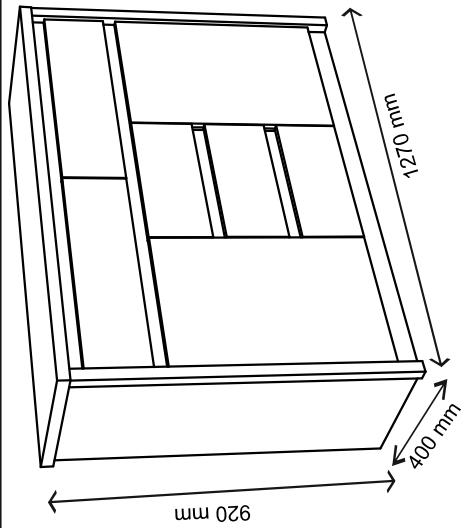

Instalation manual

NORTON: KOM_2D5S

Element symbol	Dimensions		Code	Package		
1	1270	400	16/32/32	1	K-205	1/1
2	394	368	16	2	K-309	1/1
3	327	110	16	3	K-509	1/1
4	1204	339	16	1	K-310	1/1
5	1204	60	16	1	K-406	1/1
6	1204	70	30	1	K-407	1/1
7	1204	70	30	1	K-408	1/1
8	384	70	30	2	K-409	1/1
9	205	369	16	1	K-115	1/1
10	1204	369	16	1	K-311	1/1
11	884	398	16/32	1	K-116	2/2
12	884	398	16/32	1	K-117	2/2
13	603	369	16	1	K-118	2/2
14	603	369	16	1	K-119	2/2
15	350	110	16	3	K-510	2/2
16	350	110	16	3	K-511	1/1 2/2
17	327	110	16	3	K-512	2/2
18	318	60	16	2	K-410	1/1
19	582	398	16	2	K-004	3/3
20	537	100	16	2	K-513	2/2
21	537	100	16	2	K-514	1/1
22	350	100	16	2	K-515	2/2
23	350	100	16	2	K-516	2/2
24	170	598	16	1	K-005	3/3
25	170	598	16	1	K-006	3/3
26	170	398	16	3	K-007	3/3
27	551	332	3	2	K-607	2/2
28	341	332	3	3	K-608	2/2
29	849	410	3	2	K-609	2/2
30	849	401	3	1	K-610	2/2