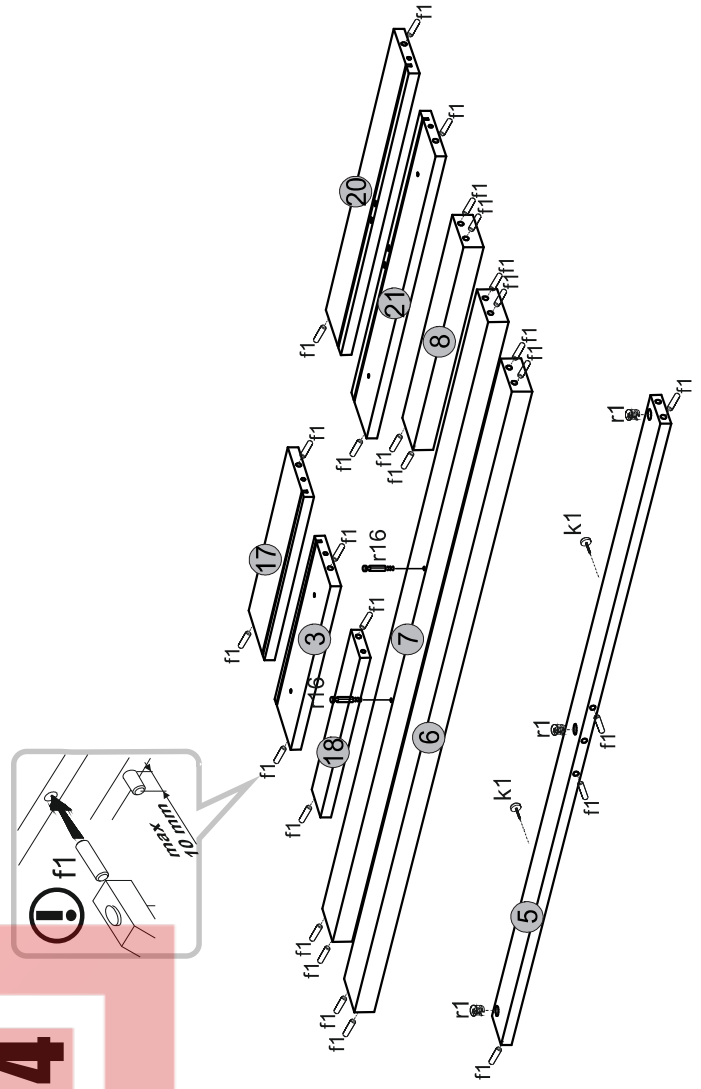

1

3

2

4

BRISTOL
МАГАЗИН МЕБЛІВ