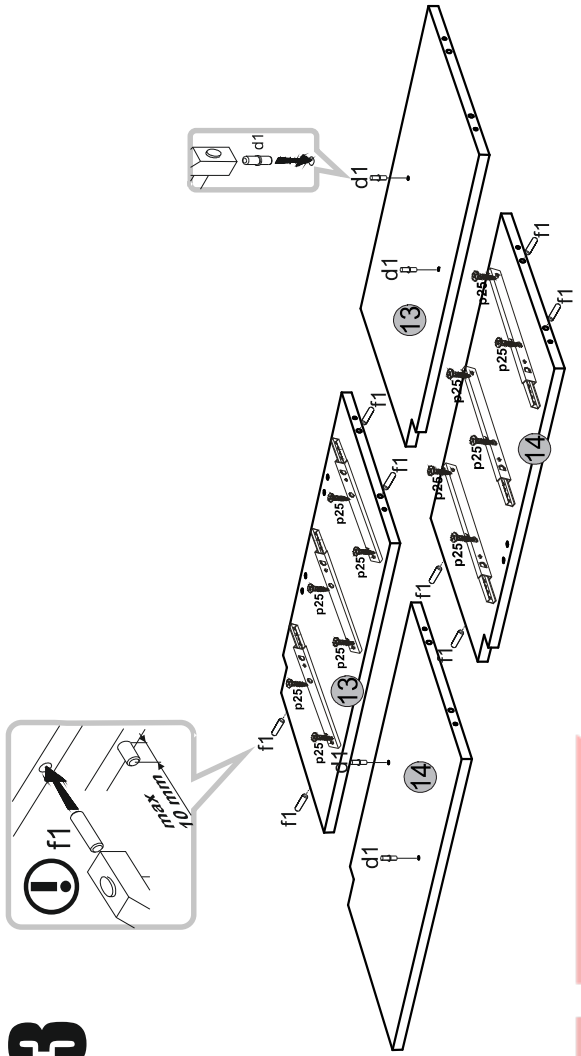

Instalation manual

NORTON: KOM_2D5S

Element symbol	Dimensions		Code	Package		
1	1270	400	16/32/32	1	K-205	1/1
2	394	368	16	2	K-309	1/1
3	327	110	16	3	K-509	1/1
4	1204	339	16	1	K-310	1/1
5	1204	60	16	1	K-406	1/1
6	1204	70	30	1	K-407	1/1
7	1204	70	30	1	K-408	1/1
8	384	70	30	2	K-409	1/1
9	205	369	16	1	K-115	1/1
10	1204	369	16	1	K-311	1/1
11	884	398	16/32	1	K-116	2/2
12	884	398	16/32	1	K-117	2/2
13	603	369	16	1	K-118	2/2
14	603	369	16	1	K-119	2/2
15	350	110	16	3	K-510	2/2
16	350	110	16	3	K-511	1/1 2/2
17	327	110	16	3	K-512	2/2
18	318	60	16	2	K-410	1/1
19	582	398	16	2	K-004	3/3
20	537	100	16	2	K-513	2/2
21	537	100	16	2	K-514	1/1
22	350	100	16	2	K-515	2/2
23	350	100	16	2	K-516	2/2
24	170	598	16	1	K-005	3/3
25	170	598	16	1	K-006	3/3
26	170	398	16	3	K-007	3/3
27	551	332	3	2	K-607	2/2
28	341	332	3	3	K-608	2/2
29	849	410	3	2	K-609	2/2
30	849	401	3	1	K-610	2/2

1

3

2

4

BRISTOL
 МАГАЗИН МЕБЛІВ

5

7

6

8

BRISTOL
МАГАЗИН МЕБЛІВ

9

11

10

12

13

14