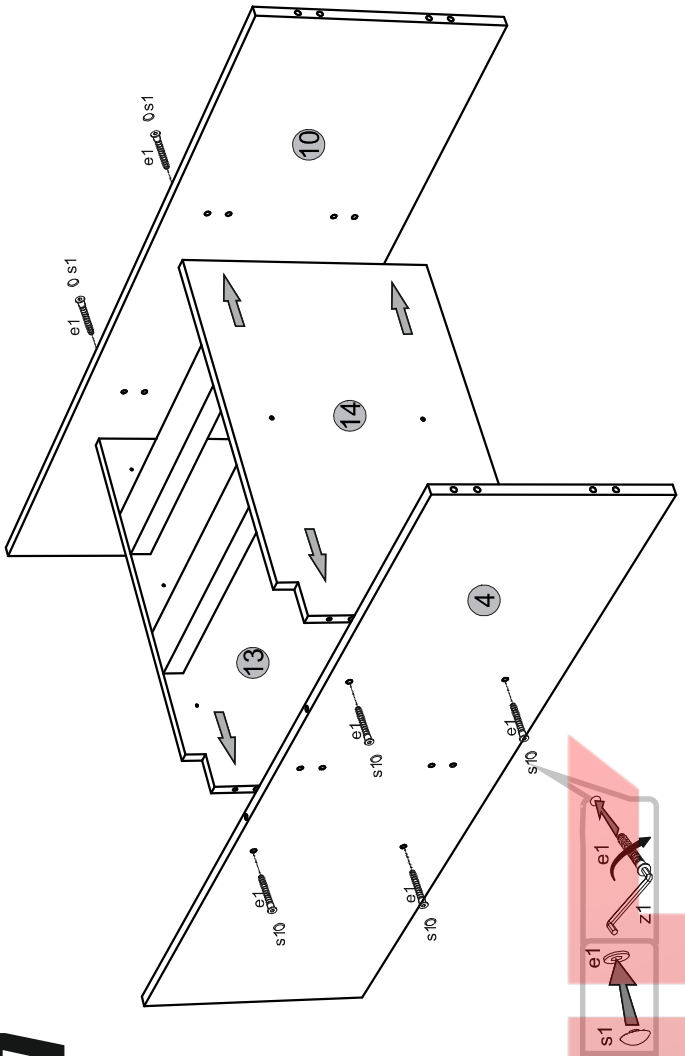

Instalation manual

NORTON: KOM_2D5S

Element symbol	Dimensions		Code	Package		
1	1270	400	16/32/32	1	K-205	1/1
2	394	368	16	2	K-309	1/1
3	327	110	16	3	K-509	1/1
4	1204	339	16	1	K-310	1/1
5	1204	60	16	1	K-406	1/1
6	1204	70	30	1	K-407	1/1
7	1204	70	30	1	K-408	1/1
8	384	70	30	2	K-409	1/1
9	205	369	16	1	K-115	1/1
10	1204	369	16	1	K-311	1/1
11	884	398	16/32	1	K-116	2/2
12	884	398	16/32	1	K-117	2/2
13	603	369	16	1	K-118	2/2
14	603	369	16	1	K-119	2/2
15	350	110	16	3	K-510	2/2
16	350	110	16	3	K-511	1/1 2/2
17	327	110	16	3	K-512	2/2
18	318	60	16	2	K-410	1/1
19	582	398	16	2	K-004	3/3
20	537	100	16	2	K-513	2/2
21	537	100	16	2	K-514	1/1
22	350	100	16	2	K-515	2/2
23	350	100	16	2	K-516	2/2
24	170	598	16	1	K-005	3/3
25	170	598	16	1	K-006	3/3
26	170	398	16	3	K-007	3/3
27	551	332	3	2	K-607	2/2
28	341	332	3	3	K-608	2/2
29	849	410	3	2	K-609	2/2
30	849	401	3	1	K-610	2/2

1

3

2

4

BRISTOL
 МАГАЗИН МЕБЛІВ

5

7

6