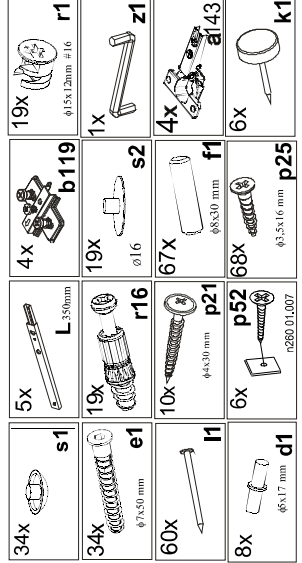

Instalation manual

NORTON: KOM_2D5S

Element symbol	Dimensions		Code	Package		
1	1270	400	16/32/32	1	K-205	1/1
2	394	368	16	2	K-309	1/1
3	327	110	16	3	K-509	1/1
4	1204	339	16	1	K-310	1/1
5	1204	60	16	1	K-406	1/1
6	1204	70	30	1	K-407	1/1
7	1204	70	30	1	K-408	1/1
8	384	70	30	2	K-409	1/1
9	205	369	16	1	K-115	1/1
10	1204	369	16	1	K-311	1/1
11	884	398	16/32	1	K-116	2/2
12	884	398	16/32	1	K-117	2/2
13	603	369	16	1	K-118	2/2
14	603	369	16	1	K-119	2/2
15	350	110	16	3	K-510	2/2
16	350	110	16	3	K-511	1/1 2/2
17	327	110	16	3	K-512	2/2
18	318	60	16	2	K-410	1/1
19	582	398	16	2	K-004	3/3
20	537	100	16	2	K-513	2/2
21	537	100	16	2	K-514	1/1
22	350	100	16	2	K-515	2/2
23	350	100	16	2	K-516	2/2
24	170	598	16	1	K-005	3/3
25	170	598	16	1	K-006	3/3
26	170	398	16	3	K-007	3/3
27	551	332	3	2	K-607	2/2
28	341	332	3	3	K-608	2/2
29	849	410	3	2	K-609	2/2
30	849	401	3	1	K-610	2/2

1

3

2

4

BRISTOL
 МАГАЗИН МЕБЛІВ

5

7

6

8

BRISTOL
МАГАЗИН МЕБЛІВ

9

11

10

12

13

14