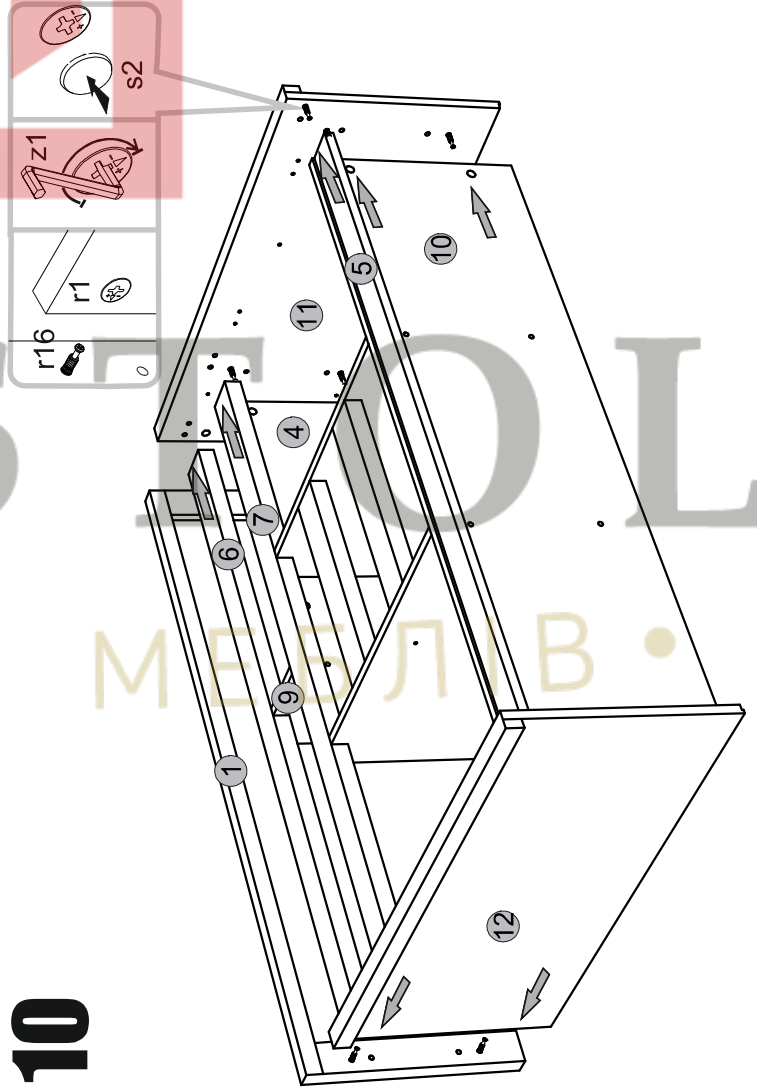

Instalation manual

NORTON: KOM_2D5S

Element symbol	Dimensions		Code	Package		
1	1270	400	16/32/32	1	K-205	1/1
2	394	368	16	2	K-309	1/1
3	327	110	16	3	K-509	1/1
4	1204	339	16	1	K-310	1/1
5	1204	60	16	1	K-406	1/1
6	1204	70	30	1	K-407	1/1
7	1204	70	30	1	K-408	1/1
8	384	70	30	2	K-409	1/1
9	205	369	16	1	K-115	1/1
10	1204	369	16	1	K-311	1/1
11	884	398	16/32	1	K-116	2/2
12	884	398	16/32	1	K-117	2/2
13	603	369	16	1	K-118	2/2
14	603	369	16	1	K-119	2/2
15	350	110	16	3	K-510	2/2
16	350	110	16	3	K-511	1/1 2/2
17	327	110	16	3	K-512	2/2
18	318	60	16	2	K-410	1/1
19	582	398	16	2	K-004	3/3
20	537	100	16	2	K-513	2/2
21	537	100	16	2	K-514	1/1
22	350	100	16	2	K-515	2/2
23	350	100	16	2	K-516	2/2
24	170	598	16	1	K-005	3/3
25	170	598	16	1	K-006	3/3
26	170	398	16	3	K-007	3/3
27	551	332	3	2	K-607	2/2
28	341	332	3	3	K-608	2/2
29	849	410	3	2	K-609	2/2
30	849	401	3	1	K-610	2/2

8

BRISTOL
МАГАЗИН МЕБЛІВ

9

11

10

12

13

14

В Р І С Т О Л
• МАГАЗИН МЕБЛІВ •