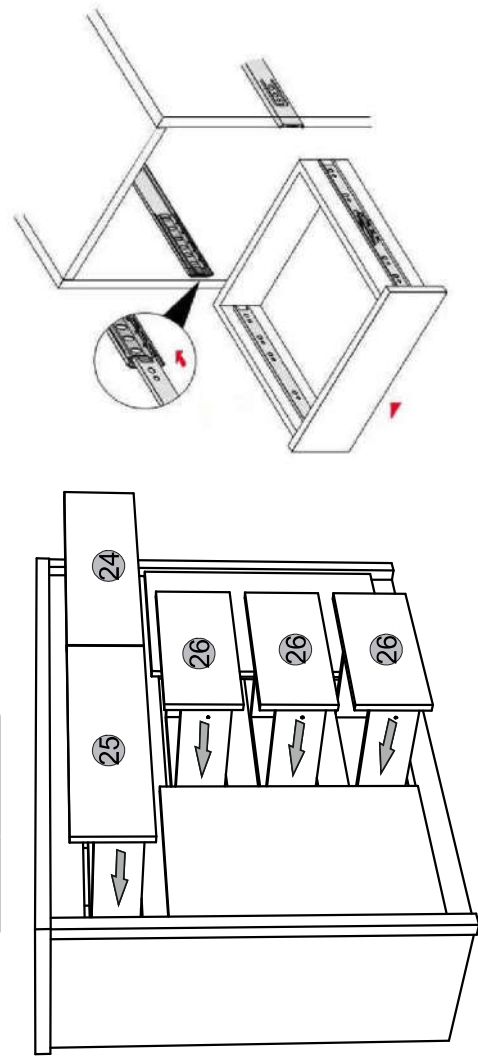

Instalation manual

NORTON: KOM_2D5S

Element symbol	Dimensions		Code	Package		
1	1270	400	16/32/32	1	K-205	1/1
2	394	368	16	2	K-309	1/1
3	327	110	16	3	K-509	1/1
4	1204	339	16	1	K-310	1/1
5	1204	60	16	1	K-406	1/1
6	1204	70	30	1	K-407	1/1
7	1204	70	30	1	K-408	1/1
8	384	70	30	2	K-409	1/1
9	205	369	16	1	K-115	1/1
10	1204	369	16	1	K-311	1/1
11	884	398	16/32	1	K-116	2/2
12	884	398	16/32	1	K-117	2/2
13	603	369	16	1	K-118	2/2
14	603	369	16	1	K-119	2/2
15	350	110	16	3	K-510	2/2
16	350	110	16	3	K-511	1/1 2/2
17	327	110	16	3	K-512	2/2
18	318	60	16	2	K-410	1/1
19	582	398	16	2	K-004	3/3
20	537	100	16	2	K-513	2/2
21	537	100	16	2	K-514	1/1
22	350	100	16	2	K-515	2/2
23	350	100	16	2	K-516	2/2
24	170	598	16	1	K-005	3/3
25	170	598	16	1	K-006	3/3
26	170	398	16	3	K-007	3/3
27	551	332	3	2	K-607	2/2
28	341	332	3	3	K-608	2/2
29	849	410	3	2	K-609	2/2
30	849	401	3	1	K-610	2/2

8

BRISTOL
МАГАЗИН МЕБЛІВ

9

11

10

12

13

14

В Р І С Т О Л
• МАГАЗИН МЕБЛІВ •