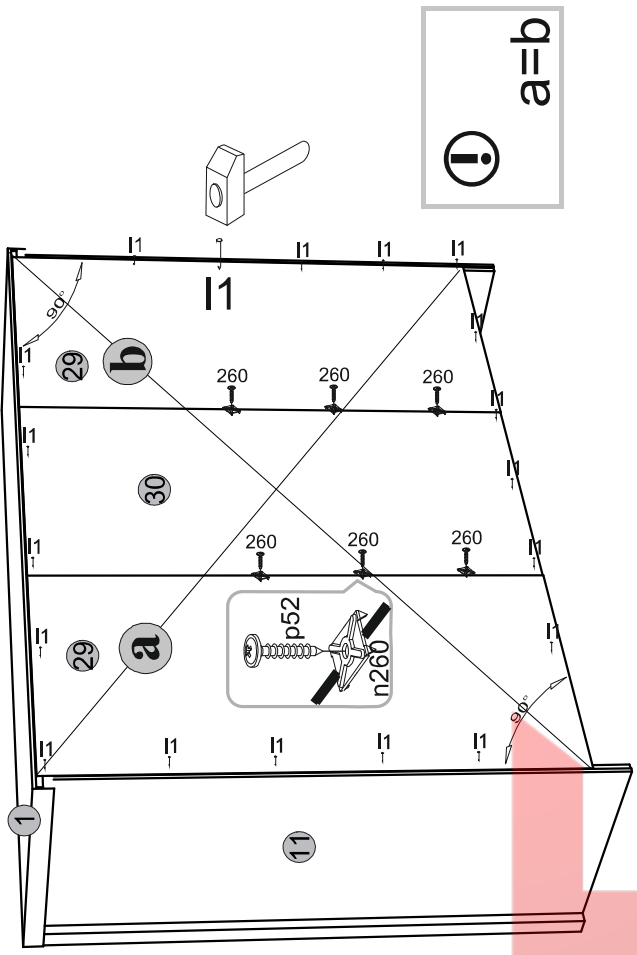

Instalation manual

NORTON: KOM_2D5S

Element symbol	Dimensions		Code	Package		
1	1270	400	16/32/32	1	K-205	1/1
2	394	368	16	2	K-309	1/1
3	327	110	16	3	K-509	1/1
4	1204	339	16	1	K-310	1/1
5	1204	60	16	1	K-406	1/1
6	1204	70	30	1	K-407	1/1
7	1204	70	30	1	K-408	1/1
8	384	70	30	2	K-409	1/1
9	205	369	16	1	K-115	1/1
10	1204	369	16	1	K-311	1/1
11	884	398	16/32	1	K-116	2/2
12	884	398	16/32	1	K-117	2/2
13	603	369	16	1	K-118	2/2
14	603	369	16	1	K-119	2/2
15	350	110	16	3	K-510	2/2
16	350	110	16	3	K-511	1/1 2/2
17	327	110	16	3	K-512	2/2
18	318	60	16	2	K-410	1/1
19	582	398	16	2	K-004	3/3
20	537	100	16	2	K-513	2/2
21	537	100	16	2	K-514	1/1
22	350	100	16	2	K-515	2/2
23	350	100	16	2	K-516	2/2
24	170	598	16	1	K-005	3/3
25	170	598	16	1	K-006	3/3
26	170	398	16	3	K-007	3/3
27	551	332	3	2	K-607	2/2
28	341	332	3	3	K-608	2/2
29	849	410	3	2	K-609	2/2
30	849	401	3	1	K-610	2/2

8

BRISTOL
МАГАЗИН МЕБЛІВ

9

11

10

12

13

14