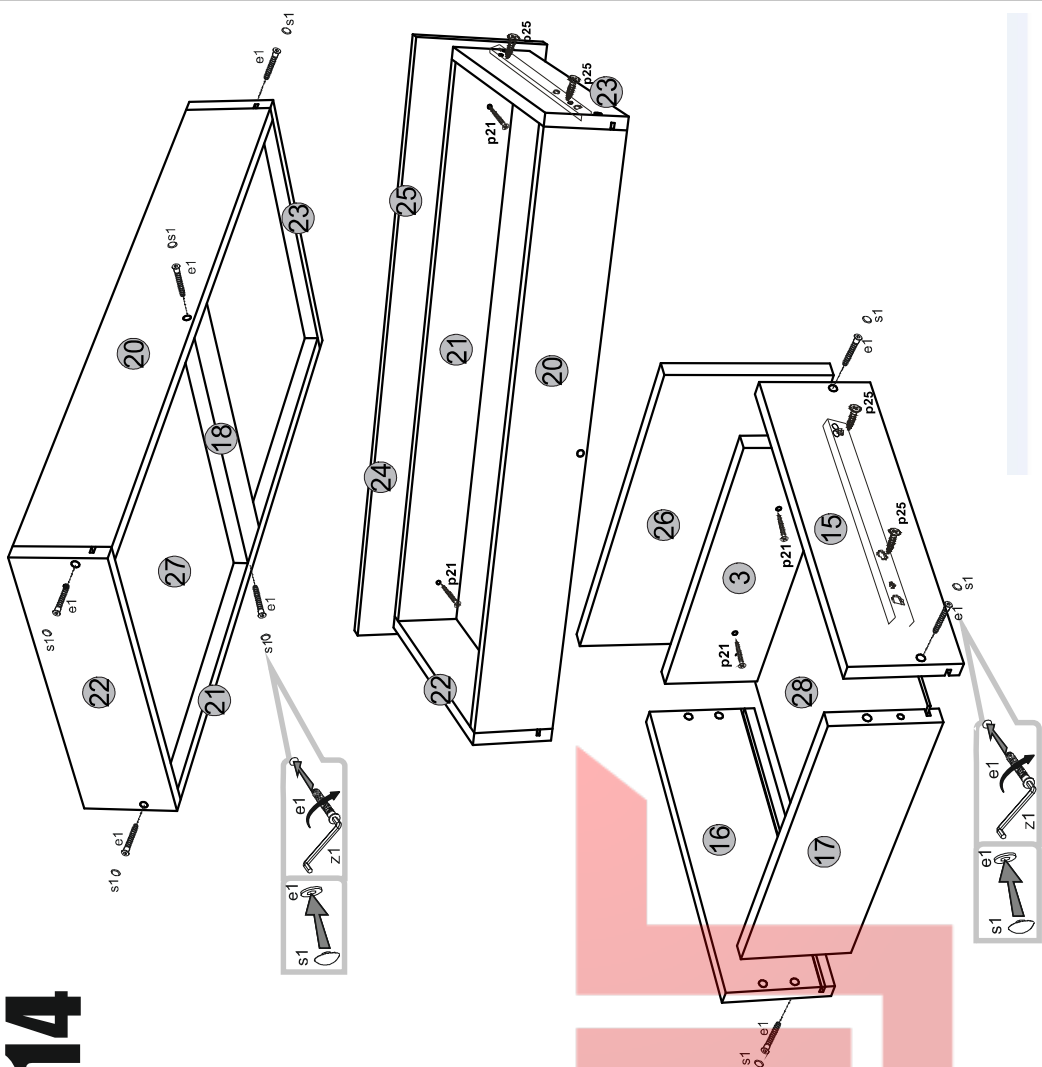

13

14

В Р І С Т О Л
• МАГАЗИН МЕБЛІВ •