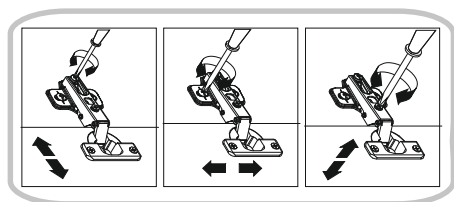

13

14

В Р І С Т О Л
• МАГАЗИН МЕБЛІВ •