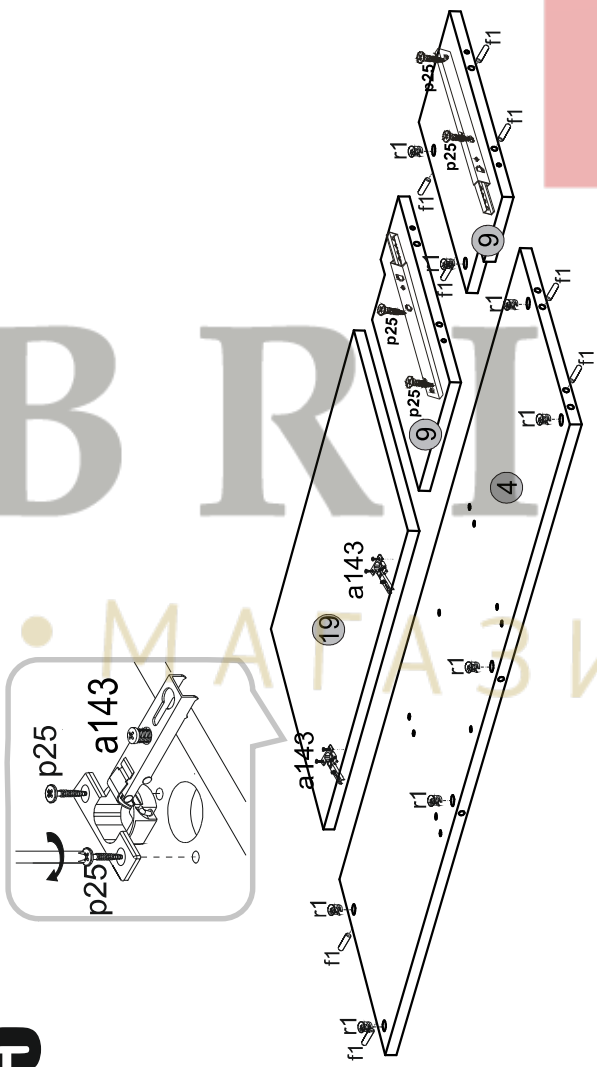

Instalation manual

NORTON: KOM_2D5S

Element symbol	Dimensions		Code	Package		
1	1270	400	16/32/32	1	K-205	1/1
2	394	368	16	2	K-309	1/1
3	327	110	16	3	K-509	1/1
4	1204	339	16	1	K-310	1/1
5	1204	60	16	1	K-406	1/1
6	1204	70	30	1	K-407	1/1
7	1204	70	30	1	K-408	1/1
8	384	70	30	2	K-409	1/1
9	205	369	16	1	K-115	1/1
10	1204	369	16	1	K-311	1/1
11	884	398	16/32	1	K-116	2/2
12	884	398	16/32	1	K-117	2/2
13	603	369	16	1	K-118	2/2
14	603	369	16	1	K-119	2/2
15	350	110	16	3	K-510	2/2
16	350	110	16	3	K-511	1/1 2/2
17	327	110	16	3	K-512	2/2
18	318	60	16	2	K-410	1/1
19	582	398	16	2	K-004	3/3
20	537	100	16	2	K-513	2/2
21	537	100	16	2	K-514	1/1
22	350	100	16	2	K-515	2/2
23	350	100	16	2	K-516	2/2
24	170	598	16	1	K-005	3/3
25	170	598	16	1	K-006	3/3
26	170	398	16	3	K-007	3/3
27	551	332	3	2	K-607	2/2
28	341	332	3	3	K-608	2/2
29	849	410	3	2	K-609	2/2
30	849	401	3	1	K-610	2/2

1

3

2

4

BRISTOL
 МАГАЗИН МЕБЛІВ

5

7

6

8

BRISTOL
МАГАЗИН МЕБЛІВ

9

11

10

12

13

14