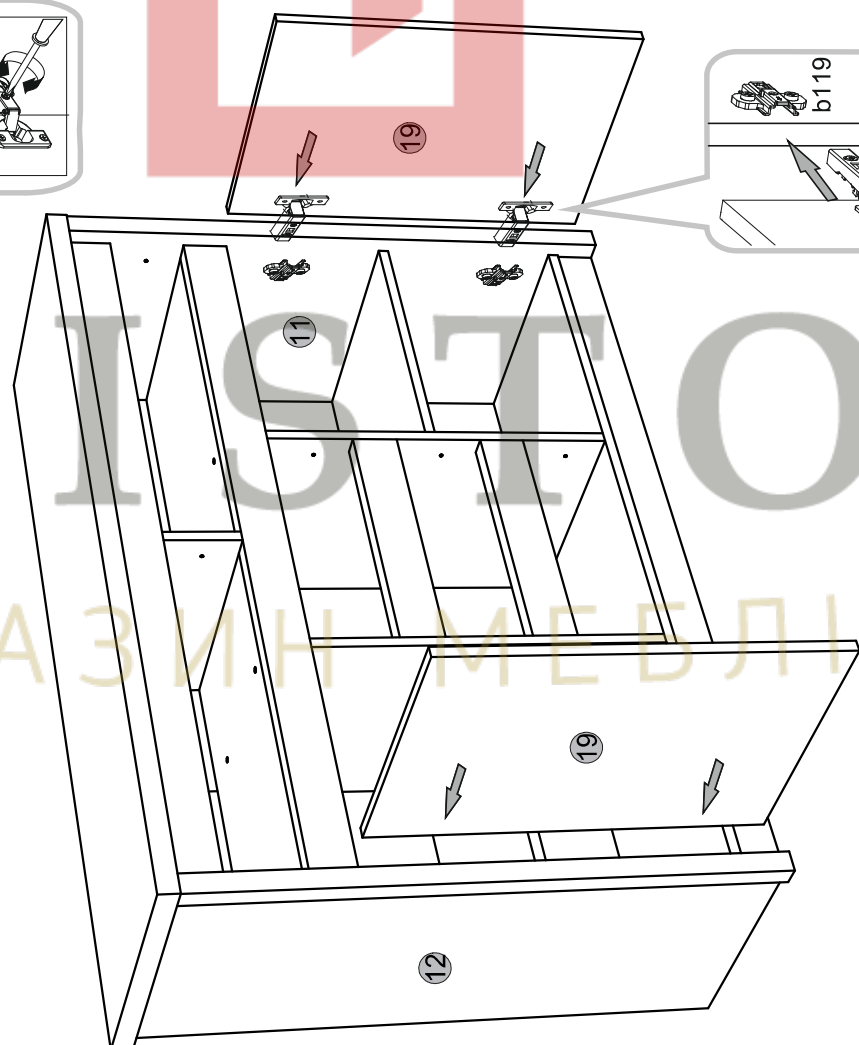

Instalation manual

NORTON: KOM_2D5S

Element symbol	Dimensions		Code	Package		
1	1270	400	16/32/32	1	K-205	1/1
2	394	368	16	2	K-309	1/1
3	327	110	16	3	K-509	1/1
4	1204	339	16	1	K-310	1/1
5	1204	60	16	1	K-406	1/1
6	1204	70	30	1	K-407	1/1
7	1204	70	30	1	K-408	1/1
8	384	70	30	2	K-409	1/1
9	205	369	16	1	K-115	1/1
10	1204	369	16	1	K-311	1/1
11	884	398	16/32	1	K-116	2/2
12	884	398	16/32	1	K-117	2/2
13	603	369	16	1	K-118	2/2
14	603	369	16	1	K-119	2/2
15	350	110	16	3	K-510	2/2
16	350	110	16	3	K-511	1/1 2/2
17	327	110	16	3	K-512	2/2
18	318	60	16	2	K-410	1/1
19	582	398	16	2	K-004	3/3
20	537	100	16	2	K-513	2/2
21	537	100	16	2	K-514	1/1
22	350	100	16	2	K-515	2/2
23	350	100	16	2	K-516	2/2
24	170	598	16	1	K-005	3/3
25	170	598	16	1	K-006	3/3
26	170	398	16	3	K-007	3/3
27	551	332	3	2	K-607	2/2
28	341	332	3	3	K-608	2/2
29	849	410	3	2	K-609	2/2
30	849	401	3	1	K-610	2/2

8

BRISTOL
МАГАЗИН МЕБЛІВ

9

11

10

12

13

14

В Р І С Т О Л
• МАГАЗИН МЕБЛІВ •