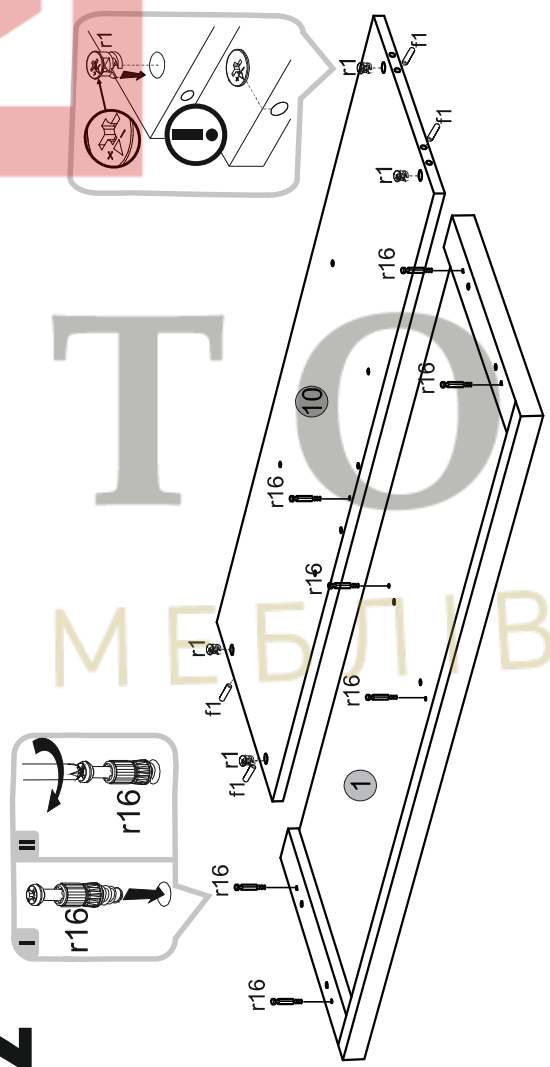

1

3

2

4

BRISTOL
МАГАЗИН МЕБЛІВ