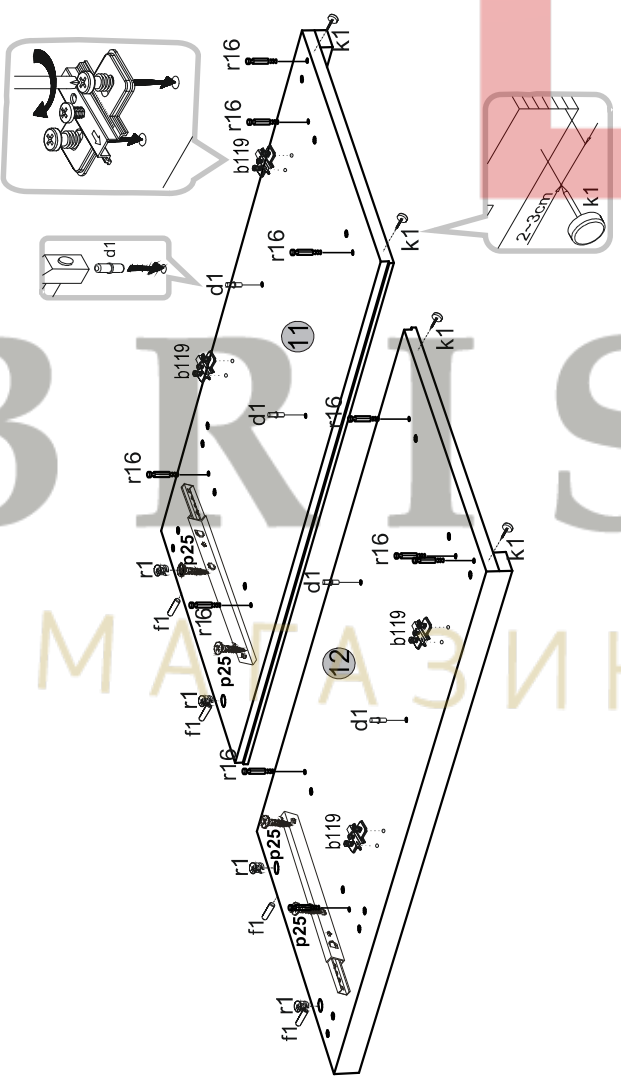

Instalation manual

NORTON: KOM_2D5S

Element symbol	Dimensions		Code	Package		
1	1270	400	16/32/32	1	K-205	1/1
2	394	368	16	2	K-309	1/1
3	327	110	16	3	K-509	1/1
4	1204	339	16	1	K-310	1/1
5	1204	60	16	1	K-406	1/1
6	1204	70	30	1	K-407	1/1
7	1204	70	30	1	K-408	1/1
8	384	70	30	2	K-409	1/1
9	205	369	16	1	K-115	1/1
10	1204	369	16	1	K-311	1/1
11	884	398	16/32	1	K-116	2/2
12	884	398	16/32	1	K-117	2/2
13	603	369	16	1	K-118	2/2
14	603	369	16	1	K-119	2/2
15	350	110	16	3	K-510	2/2
16	350	110	16	3	K-511	1/1 2/2
17	327	110	16	3	K-512	2/2
18	318	60	16	2	K-410	1/1
19	582	398	16	2	K-004	3/3
20	537	100	16	2	K-513	2/2
21	537	100	16	2	K-514	1/1
22	350	100	16	2	K-515	2/2
23	350	100	16	2	K-516	2/2
24	170	598	16	1	K-005	3/3
25	170	598	16	1	K-006	3/3
26	170	398	16	3	K-007	3/3
27	551	332	3	2	K-607	2/2
28	341	332	3	3	K-608	2/2
29	849	410	3	2	K-609	2/2
30	849	401	3	1	K-610	2/2

1

3

2

4

BRISTOL
 МАГАЗИН МЕБЛІВ

5

7

6

8

BRISTOL
МАГАЗИН МЕБЛІВ

9

11

10

12

13

14