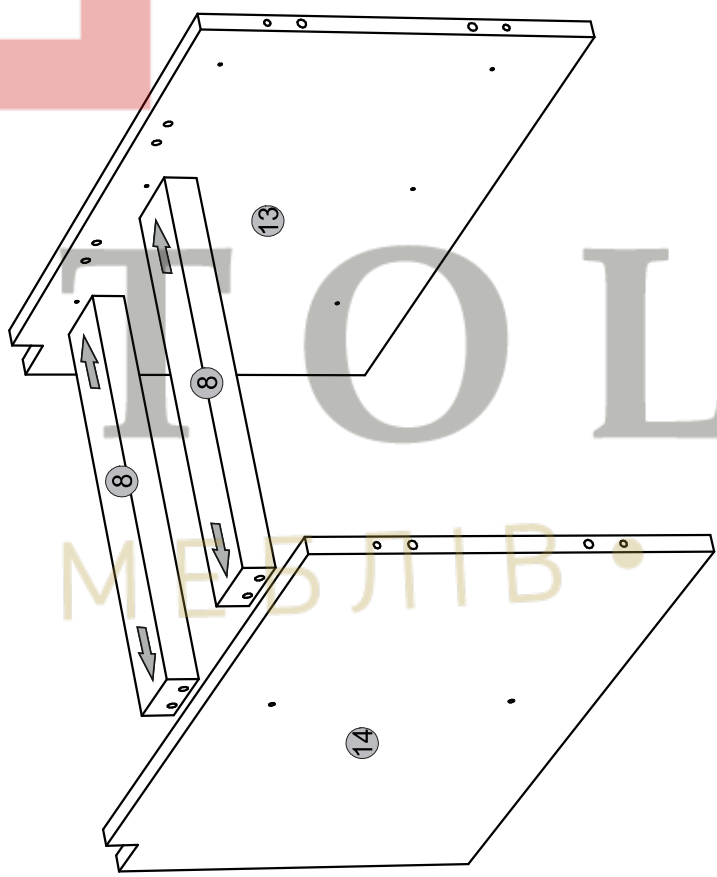

5

7

6

8

BRISTOL
МАГАЗИН МЕБЛІВ