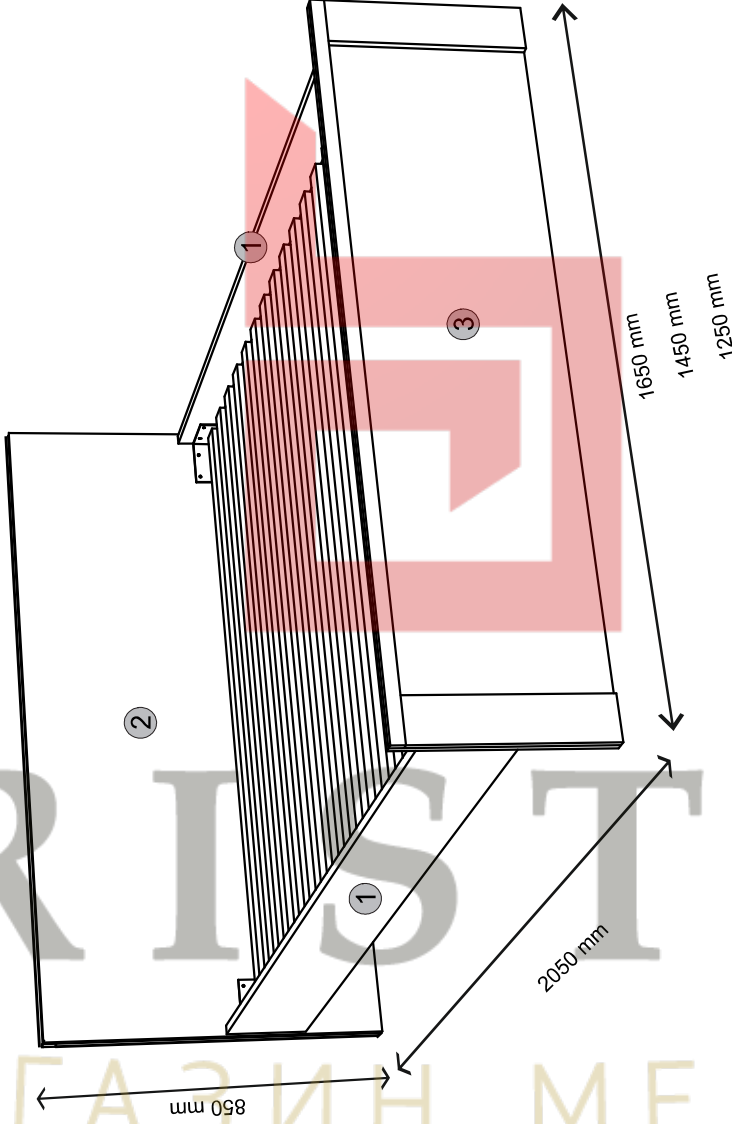

Instalation manual

NORTON: LOZ_160_140_120

LOZ_160

Element symbol	Dimensions			Code	Package
	200	2000	22		
1	200	2000	22	NS-101A	2/2
2	850	1654	16/32	NS-103A	1/1
3	455	1654	16/32	NS-104A	1/1
4	1880	30	25		2/2
5	1980	70	27		2/2
6	285	70	27		2/2
7	786	2000	20		2/2

LOZ_140

Element symbol	Dimensions			Code	Package
	200	2000	22		
1	200	2000	22	NS-101A	2/2
2	850	1454	16/32	NS-130A	1/1
3	455	1454	16/32	NS-131A	1/1
4	1880	30	25		2/2
5	1980	70	27		2/2
6	285	70	27		2/2
7	686	2000	20		2/2

LOZ_120

Element symbol	Dimensions			Code	Package
	200	2000	22		
1	200	2000	22	NS-101A	2/2
2	850	1254	16/32	NS-132A	1/1
3	455	1254	16/32	NS-133A	1/1
4	1880	30	25		2/2
5	1980	70	27		2/2
6	285	70	27		2/2
7	686	2000	20		2/2

12x	p62	6x4.5 mm	4x	n106	12x	f1	16x30 mm
12x	p21	6x3.0 mm	8x	e3	32x	e2	6 x3.3 mm
8x	s2	ø16	1x	z1	6x	n34	6x
8x	r3	ø15x, 1mm x 1.6	2x	p36	6x	k1	6x
8x	r16	ø15x, 1mm x 1.6	2x	e27	2x	n34	2x

1

3

2

4

BRISTOL

МАГАЗИН МЕБЕЛЬ