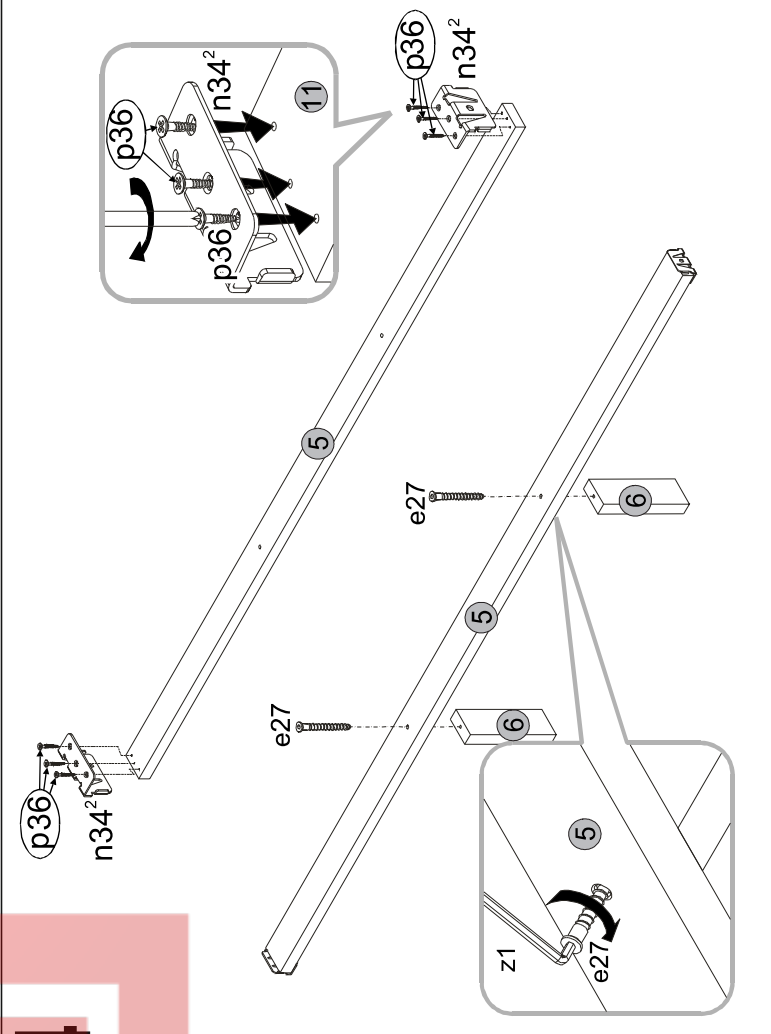

LOZ_120

Element symbol	Dimensions			Code	Package
	200	2000	22		
1	200	2000	22	NS-101A	2/2
2	850	1254	16/32	NS-132A	1/1
3	455	1254	16/32	NS-133A	1/1
4	1880	30	25		2/2
5	1980	70	27		2/2
6	285	70	27		2/2
7	686	2000	20		2/2

12x	p62	6x4.5 mm	4x	n106	12x	f1	16x30 mm
12x	p21	6x3.0 mm	8x	e3	32x	e2	6 x3.3 mm
8x	s2	ø16	1x	z1	6x	n34	6x
8x	r3	ø15x, 1mm x 1.6	2x	p36	6x	k1	6x
8x	r16	ø15x, 1mm x 1.6	2x	e27	2x	n34	2x

1

3

2

4

BRISTOL

МАГАЗИН МЕБЕЛЬ