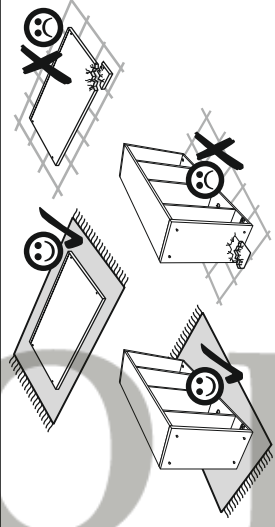

Instalation manual

NORTON: LOZ_160_140_120

LOZ_160

Element symbol	Dimensions			Code	Package
	200	2000	22		
1	200	2000	22	NS-101A	2/2
2	850	1654	16/32	NS-103A	1/1
3	455	1654	16/32	NS-104A	1/1
4	1880	30	25		2/2
5	1980	70	27		2/2
6	285	70	27		2/2
7	786	2000	20		2/2

LOZ_140

Element symbol	Dimensions			Code	Package
	200	2000	22		
1	200	2000	22	NS-101A	2/2
2	850	1454	16/32	NS-130A	1/1
3	455	1454	16/32	NS-131A	1/1
4	1880	30	25		2/2
5	1980	70	27		2/2
6	285	70	27		2/2
7	686	2000	20		2/2

LOZ_120

Element symbol	Dimensions			Code	Package
	200	2000	22		
1	200	2000	22	NS-101A	2/2
2	850	1254	16/32	NS-132A	1/1
3	455	1254	16/32	NS-133A	1/1
4	1880	30	25		2/2
5	1980	70	27		2/2
6	285	70	27		2/2
7	686	2000	20		2/2

12x	p62	6x4.5 mm	4x	n106	12x	f1	16x30 mm
12x	p21	6x3.0 mm	8x	e3	32x	e2	6 x3.3 mm
8x	s2	ø16	1x	z1	6x	n34	6x
8x	r3	ø15x, 1mm x 1.6	2x	p36	6x	k1	6x
8x	r16	ø15x, 1mm x 1.6	2x	e27	2x	n34	2x

1

3

2

4

BRISTOL

МАГАЗИН МЕБЕЛЬ