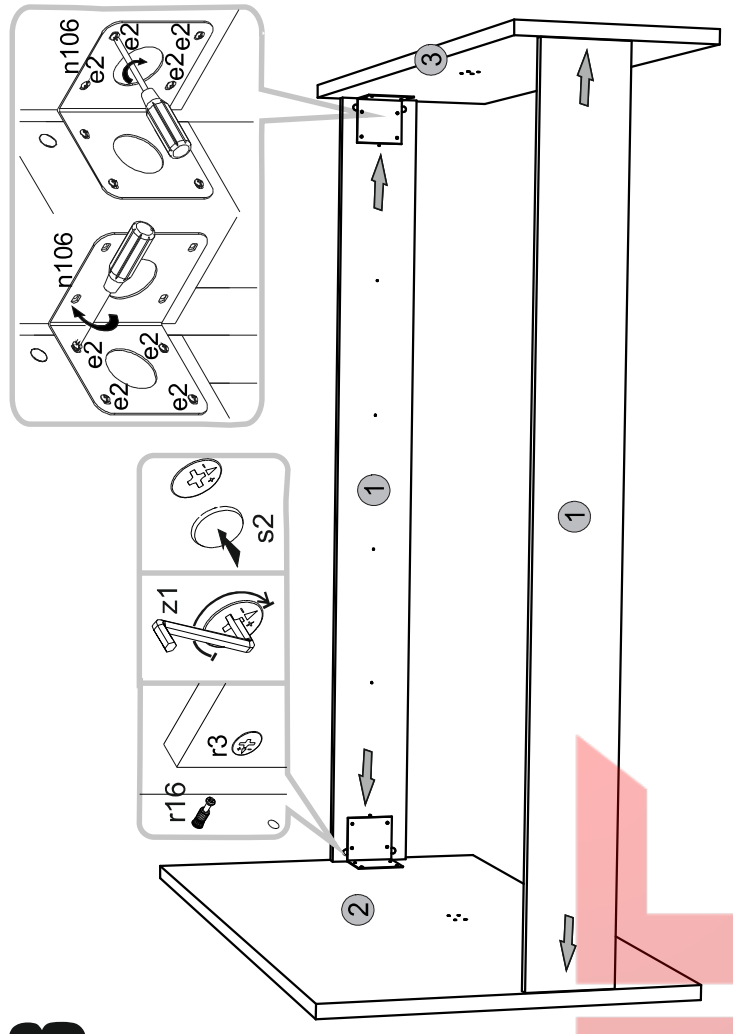

LOZ_120

Element symbol	Dimensions			Code	Package
	200	2000	22		
1	200	2000	22	NS-101A	2/2
2	850	1254	16/32	NS-132A	1/1
3	455	1254	16/32	NS-133A	1/1
4	1880	30	25		2/2
5	1980	70	27		2/2
6	285	70	27		2/2
7	686	2000	20		2/2

12x	p62	6x4.5 mm	4x	n106	12x	f1	16x30 mm
12x	p21	6x3.0 mm	8x	e3	32x	e2	6 x3.3 mm
8x	s2	ø16	1x	z1	6x	n34	6x
8x	r3	ø15x, 1mm x 1.6	2x	p36	6x	k1	6x
8x	r16	ø15x, 1mm x 1.6	2x	e27	2x	n34	2x

1

3

2

4

BRISTOL

МАГАЗИН МЕБЕЛЬ