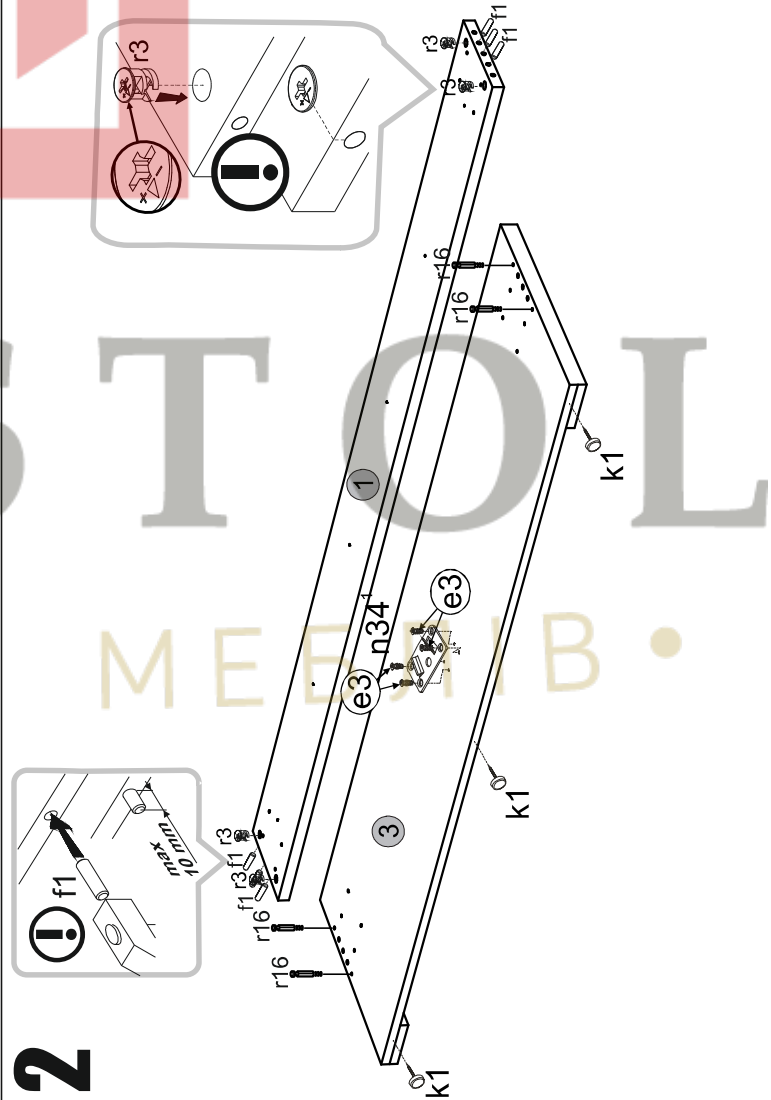

Instalation manual

NORTON: LOZ_160_140_120

LOZ_160

Element symbol	Dimensions			Code	Package
	200	2000	22		
1	200	2000	22	NS-101A	2/2
2	850	1654	16/32	NS-103A	1/1
3	455	1654	16/32	NS-104A	1/1
4	1880	30	25		2/2
5	1980	70	27		2/2
6	285	70	27		2/2
7	786	2000	20		2/2

LOZ_140

Element symbol	Dimensions			Code	Package
	200	2000	22		
1	200	2000	22	NS-101A	2/2
2	850	1454	16/32	NS-130A	1/1
3	455	1454	16/32	NS-131A	1/1
4	1880	30	25		2/2
5	1980	70	27		2/2
6	285	70	27		2/2
7	686	2000	20		2/2

LOZ_120

Element symbol	Dimensions			Code	Package
	200	2000	22		
1	200	2000	22	NS-101A	2/2
2	850	1254	16/32	NS-132A	1/1
3	455	1254	16/32	NS-133A	1/1
4	1880	30	25		2/2
5	1980	70	27		2/2
6	285	70	27		2/2
7	686	2000	20		2/2

12x	p62	6x4.5 mm	4x	n106	12x	f1	16x30 mm
12x	p21	6x3.0 mm	8x	e3	32x	e2	6 x3.3 mm
8x	s2	ø16	1x	z1	6x	n34	6x
8x	r3	ø15x, 1mm x 1.6	2x	p36	6x	k1	6x
8x	r16	ø15x, 1mm x 1.6	2x	e27	2x	n34	2x

1

3

2

4

BRISTOL

МАГАЗИН МЕБЕЛЬ