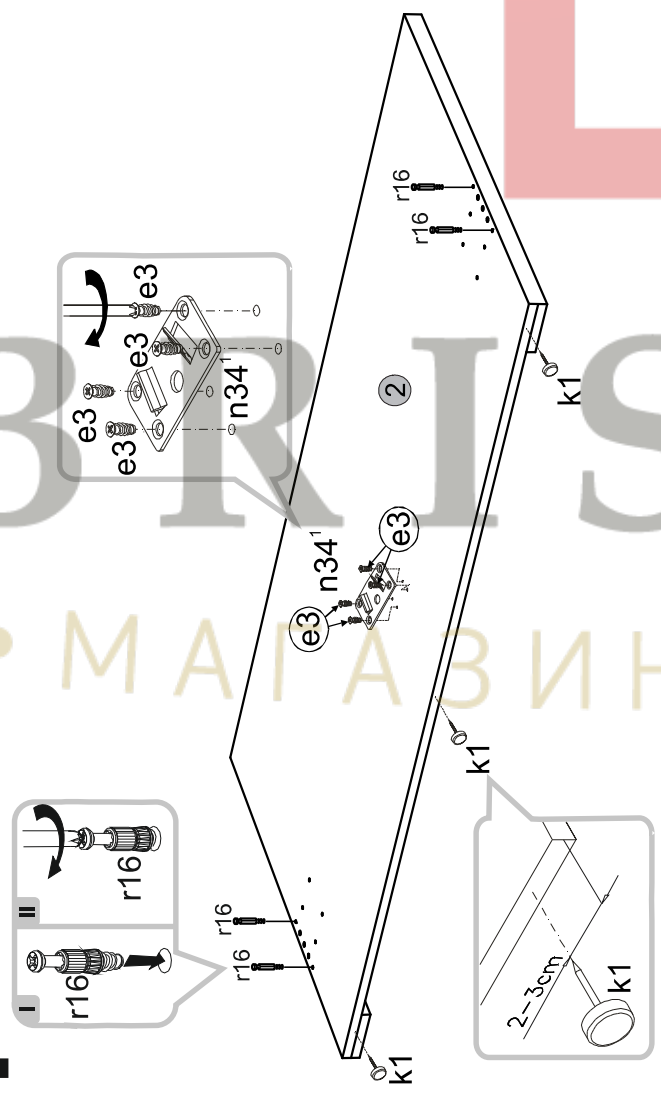

Instalation manual

NORTON: LOZ_160_140_120

LOZ_160

Element symbol	Dimensions			Code	Package
	200	2000	22		
1	200	2000	22	NS-101A	2/2
2	850	1654	16/32	NS-103A	1/1
3	455	1654	16/32	NS-104A	1/1
4	1880	30	25		2/2
5	1980	70	27		2/2
6	285	70	27		2/2
7	786	2000	20		2/2

LOZ_140

Element symbol	Dimensions			Code	Package
	200	2000	22		
1	200	2000	22	NS-101A	2/2
2	850	1454	16/32	NS-130A	1/1
3	455	1454	16/32	NS-131A	1/1
4	1880	30	25		2/2
5	1980	70	27		2/2
6	285	70	27		2/2
7	686	2000	20		2/2

LOZ_120

Element symbol	Dimensions			Code	Package
	200	2000	22		
1	200	2000	22	NS-101A	2/2
2	850	1254	16/32	NS-132A	1/1
3	455	1254	16/32	NS-133A	1/1
4	1880	30	25		2/2
5	1980	70	27		2/2
6	285	70	27		2/2
7	686	2000	20		2/2

12x	p62	6x4.5 mm	4x	n106	12x	f1	16x30 mm
12x	p21	6x3.0 mm	8x	e3	32x	e2	6 x3.3 mm
8x	s2	ø16	1x	z1	6x	n34	6x
8x	r3	ø15x, 1mm x 1.6	2x	p36	6x	k1	6x
8x	r16	ø15x, 1mm x 1.6	2x	e27	2x	n34	2x

1

3

2

4

BRISTOL

МАГАЗИН МЕБЕЛЬ