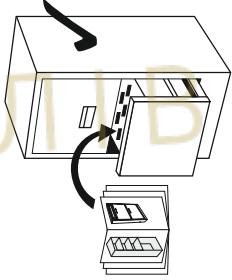

Instalation manual

NORTON: LOZ_160_140_120

LOZ_160

Element symbol	Dimensions			Code	Package
	200	2000	22		
1	200	2000	22	NS-101A	2/2
2	850	1654	16/32	NS-103A	1/1
3	455	1654	16/32	NS-104A	1/1
4	1880	30	25		2/2
5	1980	70	27		2/2
6	285	70	27		2/2
7	786	2000	20		2/2

LOZ_140

Element symbol	Dimensions			Code	Package
	200	2000	22		
1	200	2000	22	NS-101A	2/2
2	850	1454	16/32	NS-130A	1/1
3	455	1454	16/32	NS-131A	1/1
4	1880	30	25		2/2
5	1980	70	27		2/2
6	285	70	27		2/2
7	686	2000	20		2/2

LOZ_120

Element symbol	Dimensions			Code	Package
	200	2000	22		
1	200	2000	22	NS-101A	2/2
2	850	1254	16/32	NS-132A	1/1
3	455	1254	16/32	NS-133A	1/1
4	1880	30	25		2/2
5	1980	70	27		2/2
6	285	70	27		2/2
7	686	2000	20		2/2