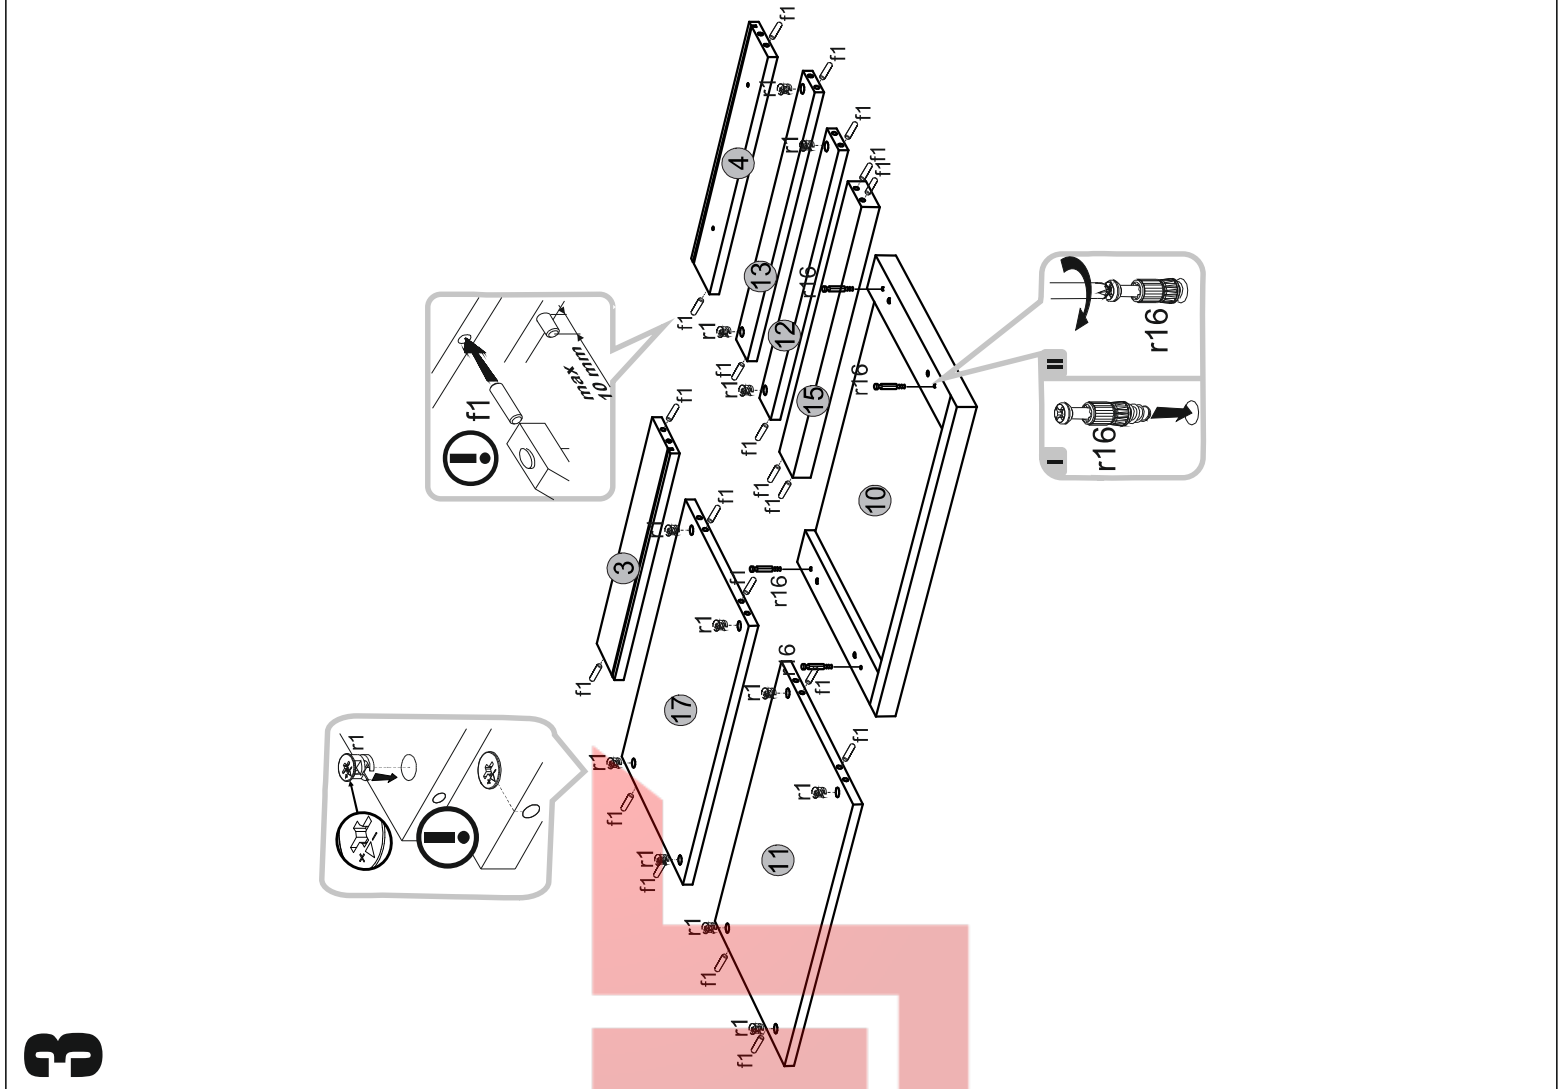

Instalation manual

NORTON: REG_1W3S,1D3S,3S

Element symbol	Dimensions			Code	Package
	2068	398	16/32		
1	2068	398	16/32	K-128	1/1
2	2068	398	16/32	K-129	1/1
3	447	100	16	K-525	1/1
4	447	100	16	K-526	1/1
5	350	100	16	K-527	1/1 2/2
6	350	100	16	K-528	1/1
7	1407	522	3	K-618	1/1
8	626	522	3	K-619	1/1
9	461	332	3	K-620	1/1
10	570	400	16/32/32	K-209	2/2
11	504	369	16	K-320	4/4
12	60	504	16	K-421	2/2
13	60	504	16	K-422	2/2
14	170	498	16	K-012	3/3
15	70	504	30	K-423	2/2
16	504	345	16	K-321	1/1
17	504	339	16	K-322	2/2
18	1354	498	16	K-013	5/5

1

2

3

4

6

5

7

8