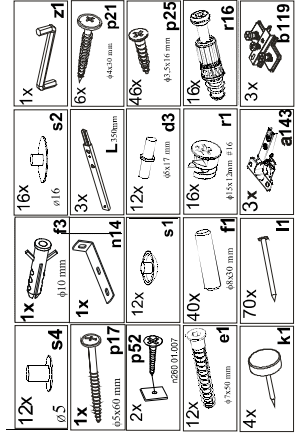

Instalation manual

NORTON: REG_1W3S,1D3S,3S

Element symbol	Dimensions			Code	Package
	2068	398	16/32		
1	2068	398	16/32	K-128	1/1
2	2068	398	16/32	K-129	1/1
3	447	100	16	K-525	1/1
4	447	100	16	K-526	1/1
5	350	100	16	K-527	1/1 2/2
6	350	100	16	K-528	1/1
7	1407	522	3	K-618	1/1
8	626	522	3	K-619	1/1
9	461	332	3	K-620	1/1
10	570	400	16/32/32	K-209	2/2
11	504	369	16	K-320	4/4
12	60	504	16	K-421	2/2
13	60	504	16	K-422	2/2
14	170	498	16	K-012	3/3
15	70	504	30	K-423	2/2
16	504	345	16	K-321	1/1
17	504	339	16	K-322	2/2
18	1354	498	16	K-013	5/5

1

2

3

4

6

5

7

8

REG_3S

9 REG_1W3S

10

R

9 REG_1D3S

10

BRISTOL

МАГАЗИН МЕБЛІВ