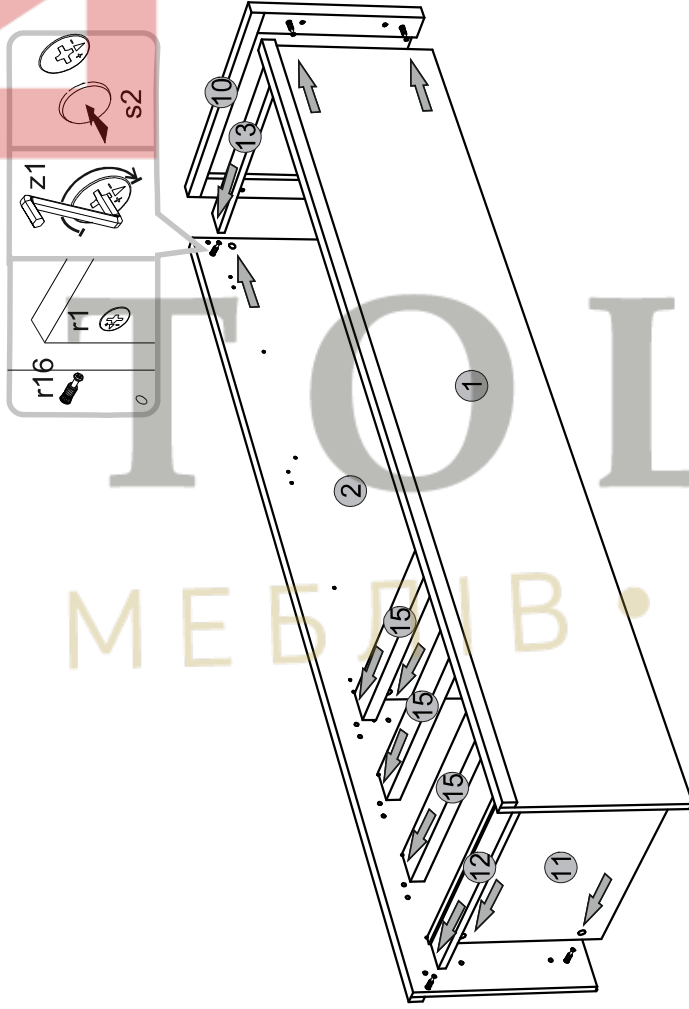

Instalation manual

NORTON: REG_1W3S,1D3S,3S

Element symbol	Dimensions			Code	Package
	2068	398	16/32		
1	2068	398	16/32	K-128	1/1
2	2068	398	16/32	K-129	1/1
3	447	100	16	K-525	1/1
4	447	100	16	K-526	1/1
5	350	100	16	K-527	1/1 2/2
6	350	100	16	K-528	1/1
7	1407	522	3	K-618	1/1
8	626	522	3	K-619	1/1
9	461	332	3	K-620	1/1
10	570	400	16/32/32	K-209	2/2
11	504	369	16	K-320	4/4
12	60	504	16	K-421	2/2
13	60	504	16	K-422	2/2
14	170	498	16	K-012	3/3
15	70	504	30	K-423	2/2
16	504	345	16	K-321	1/1
17	504	339	16	K-322	2/2
18	1354	498	16	K-013	5/5

1

2

3

4

6

5

7

8

REG_3S

9 REG_1W3S

10

R

9 REG_1D3S

10

BRISTOL

МАГАЗИН МЕБЛІВ