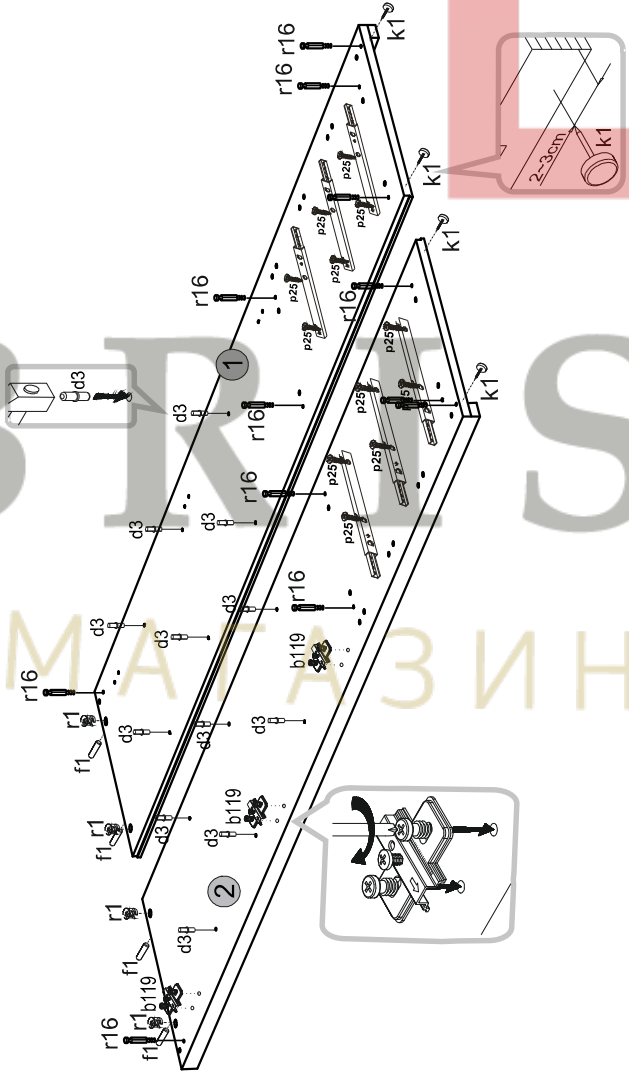

Instalation manual

NORTON: REG_1W3S,1D3S,3S

Element symbol	Dimensions			Code	Package
	2068	398	16/32		
1	2068	398	16/32	K-128	1/1
2	2068	398	16/32	K-129	1/1
3	447	100	16	K-525	1/1
4	447	100	16	K-526	1/1
5	350	100	16	K-527	1/1 2/2
6	350	100	16	K-528	1/1
7	1407	522	3	K-618	1/1
8	626	522	3	K-619	1/1
9	461	332	3	K-620	1/1
10	570	400	16/32/32	K-209	2/2
11	504	369	16	K-320	4/4
12	60	504	16	K-421	2/2
13	60	504	16	K-422	2/2
14	170	498	16	K-012	3/3
15	70	504	30	K-423	2/2
16	504	345	16	K-321	1/1
17	504	339	16	K-322	2/2
18	1354	498	16	K-013	5/5

1

2

3

4

6

5

7

8

REG_3S

9 REG_1W3S

10

R

9 REG_1D3S

10

BRISTOL

МАГАЗИН МЕБЛІВ