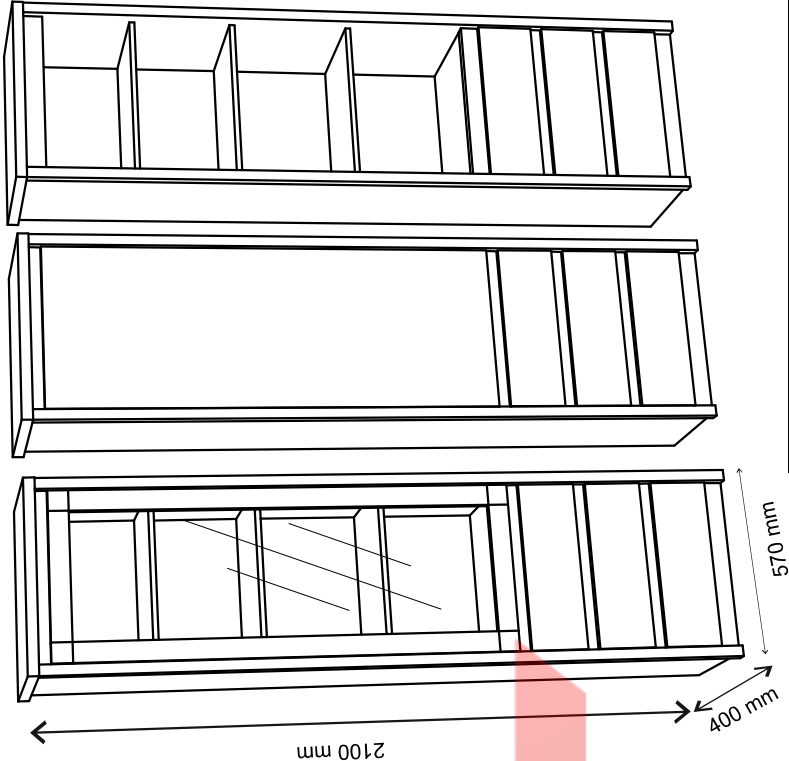

Instalation manual

NORTON: REG_1W3S,1D3S,3S

Element symbol	Dimensions			Code	Package
	2068	398	16/32		
1	2068	398	16/32	K-128	1/1
2	2068	398	16/32	K-129	1/1
3	447	100	16	K-525	1/1
4	447	100	16	K-526	1/1
5	350	100	16	K-527	1/1 2/2
6	350	100	16	K-528	1/1
7	1407	522	3	K-618	1/1
8	626	522	3	K-619	1/1
9	461	332	3	K-620	1/1
10	570	400	16/32/32	K-209	2/2
11	504	369	16	K-320	4/4
12	60	504	16	K-421	2/2
13	60	504	16	K-422	2/2
14	170	498	16	K-012	3/3
15	70	504	30	K-423	2/2
16	504	345	16	K-321	1/1
17	504	339	16	K-322	2/2
18	1354	498	16	K-013	5/5

1

2

3

4

6

5

7

8