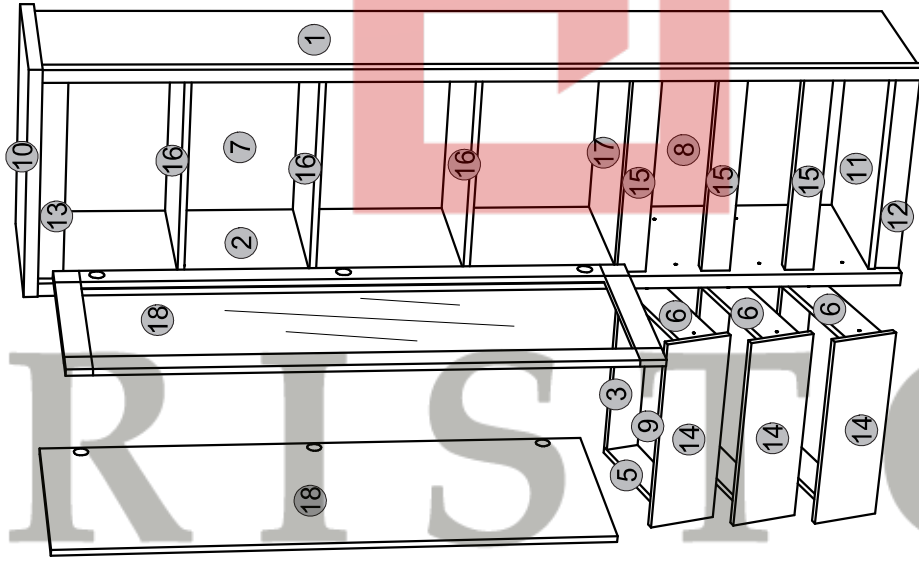

Instalation manual

NORTON: REG_1W3S,1D3S,3S

Element symbol	Dimensions			Code	Package
	2068	398	16/32		
1	2068	398	16/32	K-128	1/1
2	2068	398	16/32	K-129	1/1
3	447	100	16	K-525	1/1
4	447	100	16	K-526	1/1
5	350	100	16	K-527	1/1 2/2
6	350	100	16	K-528	1/1
7	1407	522	3	K-618	1/1
8	626	522	3	K-619	1/1
9	461	332	3	K-620	1/1
10	570	400	16/32/32	K-209	2/2
11	504	369	16	K-320	4/4
12	60	504	16	K-421	2/2
13	60	504	16	K-422	2/2
14	170	498	16	K-012	3/3
15	70	504	30	K-423	2/2
16	504	345	16	K-321	1/1
17	504	339	16	K-322	2/2
18	1354	498	16	K-013	5/5