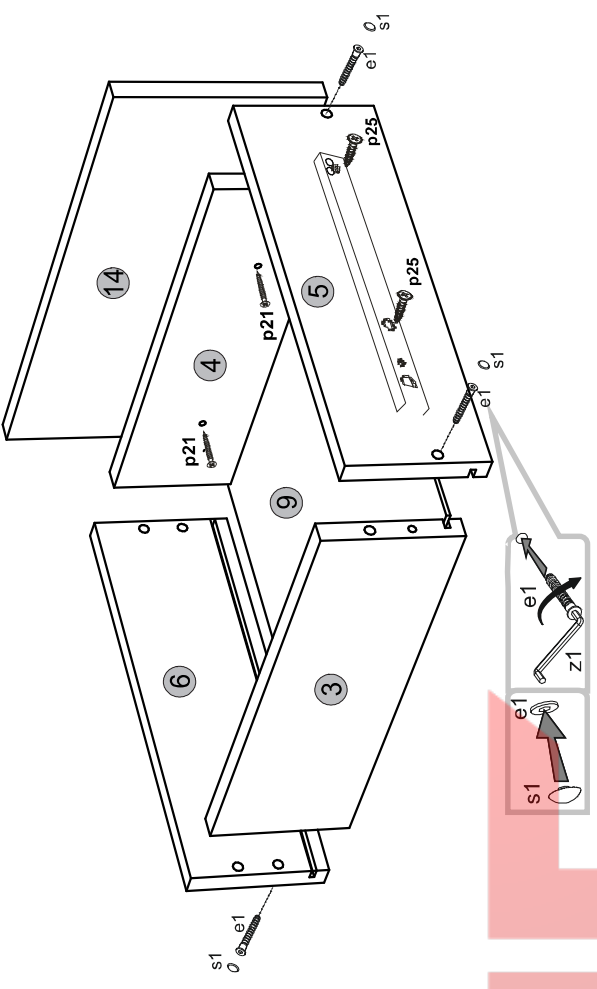

Instalation manual

NORTON: REG_1W3S,1D3S,3S

Element symbol	Dimensions			Code	Package
	2068	398	16/32		
1	2068	398	16/32	K-128	1/1
2	2068	398	16/32	K-129	1/1
3	447	100	16	K-525	1/1
4	447	100	16	K-526	1/1
5	350	100	16	K-527	1/1 2/2
6	350	100	16	K-528	1/1
7	1407	522	3	K-618	1/1
8	626	522	3	K-619	1/1
9	461	332	3	K-620	1/1
10	570	400	16/32/32	K-209	2/2
11	504	369	16	K-320	4/4
12	60	504	16	K-421	2/2
13	60	504	16	K-422	2/2
14	170	498	16	K-012	3/3
15	70	504	30	K-423	2/2
16	504	345	16	K-321	1/1
17	504	339	16	K-322	2/2
18	1354	498	16	K-013	5/5

REG_3S

9 REG_1W3S

10

R

9 REG_1D3S

10

BRISTOL

МАГАЗИН МЕБЛІВ