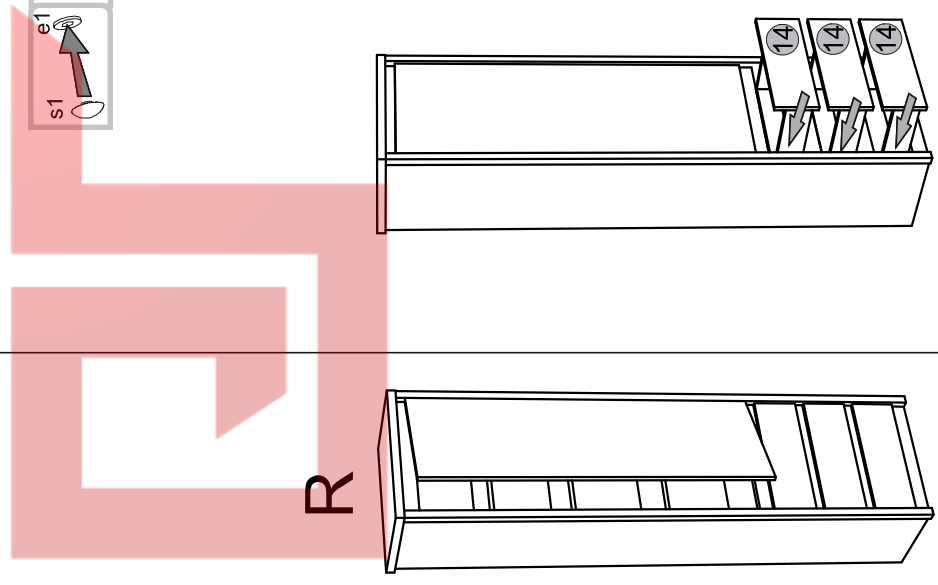

9 REG_1D3S

10

BRISTOL

МАГАЗИН МЕБЛІВ

R

L