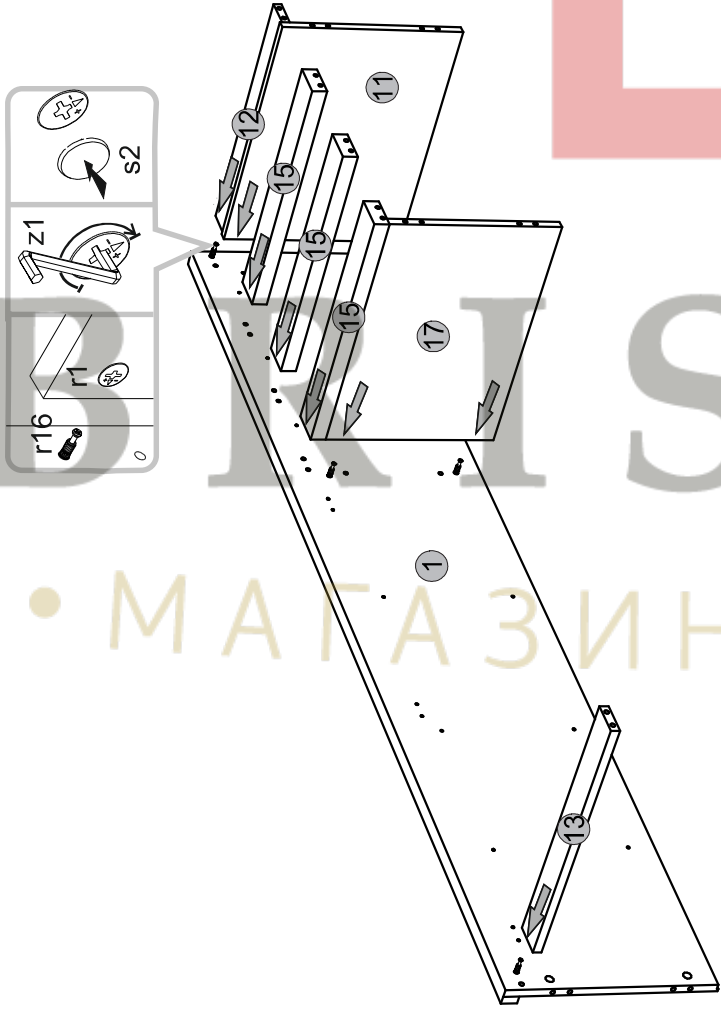

Instalation manual

NORTON: REG_1W3S,1D3S,3S

Element symbol	Dimensions			Code	Package
	2068	398	16/32		
1	2068	398	16/32	K-128	1/1
2	2068	398	16/32	K-129	1/1
3	447	100	16	K-525	1/1
4	447	100	16	K-526	1/1
5	350	100	16	K-527	1/1 2/2
6	350	100	16	K-528	1/1
7	1407	522	3	K-618	1/1
8	626	522	3	K-619	1/1
9	461	332	3	K-620	1/1
10	570	400	16/32/32	K-209	2/2
11	504	369	16	K-320	4/4
12	60	504	16	K-421	2/2
13	60	504	16	K-422	2/2
14	170	498	16	K-012	3/3
15	70	504	30	K-423	2/2
16	504	345	16	K-321	1/1
17	504	339	16	K-322	2/2
18	1354	498	16	K-013	5/5

1

2

3

4

6

5

7

8

REG_3S

9 REG_1W3S

10

R

9 REG_1D3S

10

BRISTOL

МАГАЗИН МЕБЛІВ