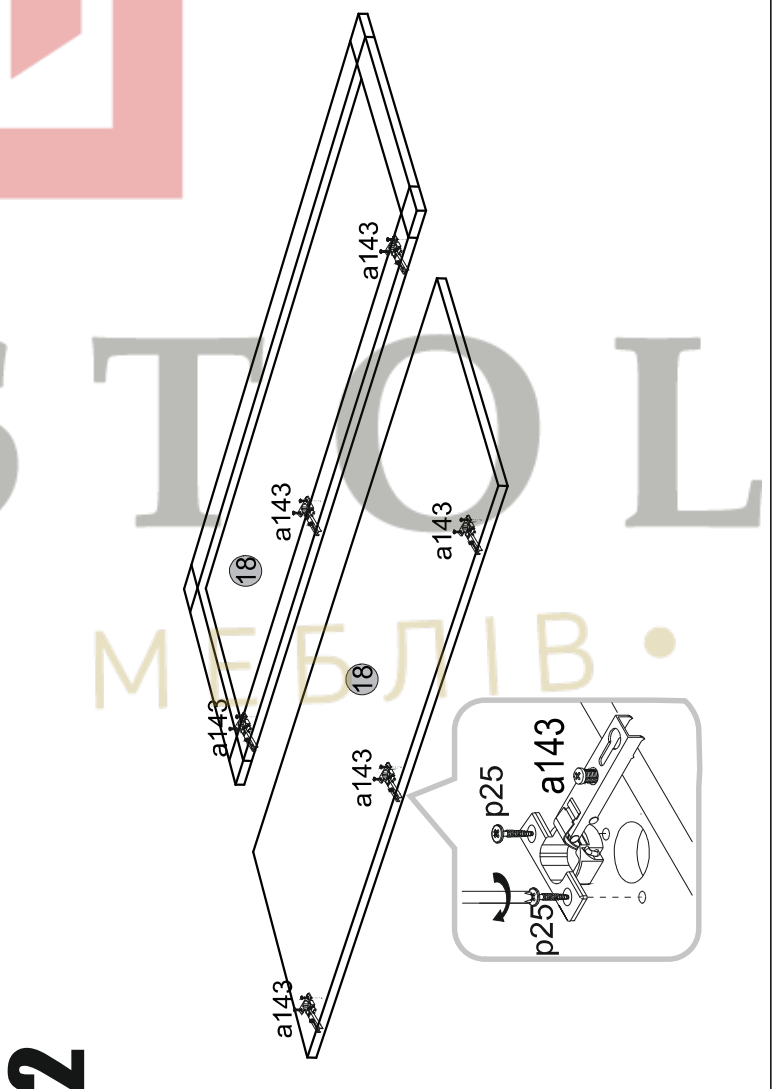

Instalation manual

NORTON: REG_1W3S,1D3S,3S

Element symbol	Dimensions			Code	Package
	2068	398	16/32		
1	2068	398	16/32	K-128	1/1
2	2068	398	16/32	K-129	1/1
3	447	100	16	K-525	1/1
4	447	100	16	K-526	1/1
5	350	100	16	K-527	1/1 2/2
6	350	100	16	K-528	1/1
7	1407	522	3	K-618	1/1
8	626	522	3	K-619	1/1
9	461	332	3	K-620	1/1
10	570	400	16/32/32	K-209	2/2
11	504	369	16	K-320	4/4
12	60	504	16	K-421	2/2
13	60	504	16	K-422	2/2
14	170	498	16	K-012	3/3
15	70	504	30	K-423	2/2
16	504	345	16	K-321	1/1
17	504	339	16	K-322	2/2
18	1354	498	16	K-013	5/5

1

2

3

4

6

5

7

8

REG_3S

9 REG_1W3S

10

R

9 REG_1D3S

10

BRISTOL

МАГАЗИН МЕБЛІВ