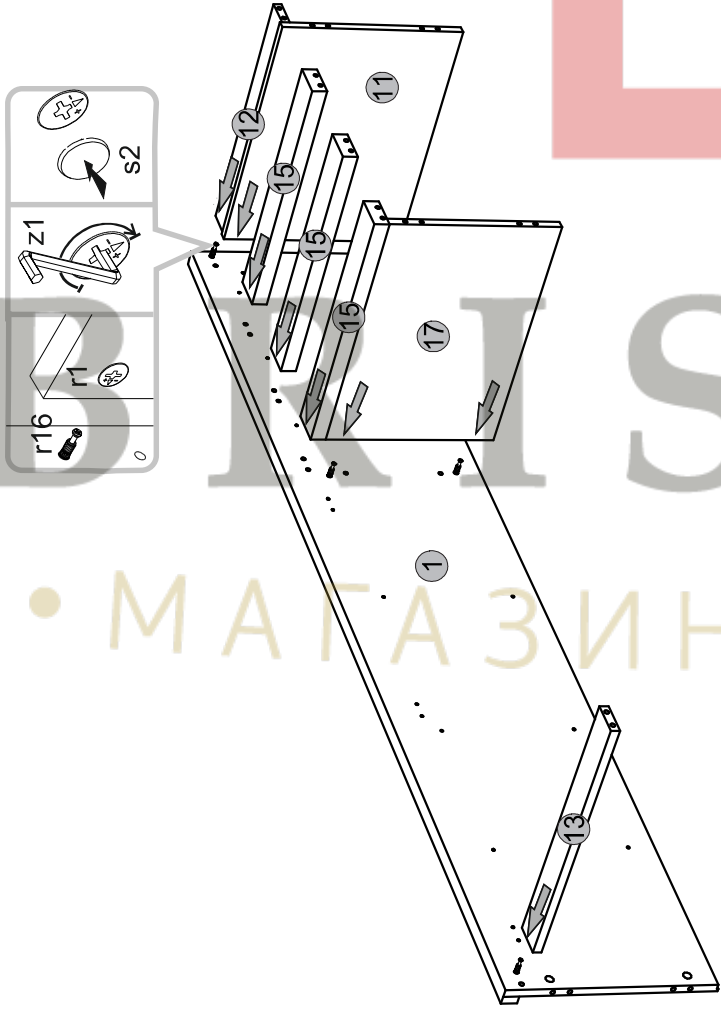

Instalation manual

NORTON: REG_1W3S,1D3S,3S

Element symbol	Dimensions			Code	Package
	2068	398	16/32		
1	2068	398	16/32	K-128	1/1
2	2068	398	16/32	K-129	1/1
3	447	100	16	K-525	1/1
4	447	100	16	K-526	1/1
5	350	100	16	K-527	1/1 2/2
6	350	100	16	K-528	1/1
7	1407	522	3	K-618	1/1
8	626	522	3	K-619	1/1
9	461	332	3	K-620	1/1
10	570	400	16/32/32	K-209	2/2
11	504	369	16	K-320	4/4
12	60	504	16	K-421	2/2
13	60	504	16	K-422	2/2
14	170	498	16	K-012	3/3
15	70	504	30	K-423	2/2
16	504	345	16	K-321	1/1
17	504	339	16	K-322	2/2
18	1354	498	16	K-013	5/5

1

2

3

4

6

5

7

8

REG_3S

9 REG_1W3S

10

9 REG_1D3S

10

BRISTOL

МАГАЗИН МЕБЛ