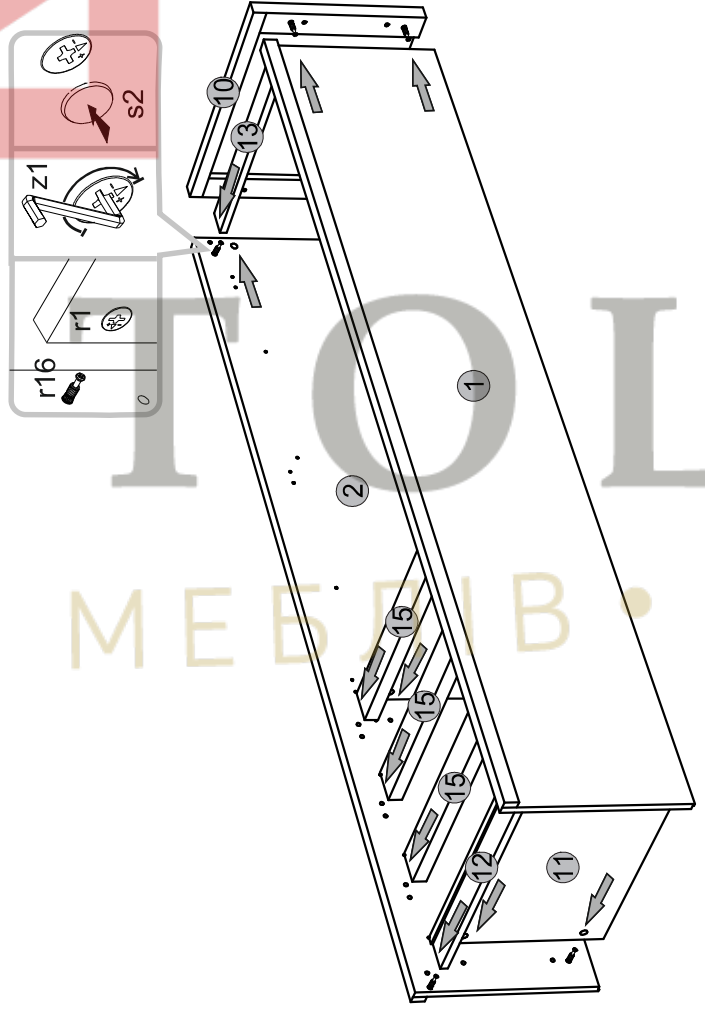

Instalation manual

NORTON: REG_1W3S,1D3S,3S

Element symbol	Dimensions			Code	Package
	2068	398	16/32		
1	2068	398	16/32	K-128	1/1
2	2068	398	16/32	K-129	1/1
3	447	100	16	K-525	1/1
4	447	100	16	K-526	1/1
5	350	100	16	K-527	1/1 2/2
6	350	100	16	K-528	1/1
7	1407	522	3	K-618	1/1
8	626	522	3	K-619	1/1
9	461	332	3	K-620	1/1
10	570	400	16/32/32	K-209	2/2
11	504	369	16	K-320	4/4
12	60	504	16	K-421	2/2
13	60	504	16	K-422	2/2
14	170	498	16	K-012	3/3
15	70	504	30	K-423	2/2
16	504	345	16	K-321	1/1
17	504	339	16	K-322	2/2
18	1354	498	16	K-013	5/5

1

2

3

4

6

5

7

8

REG_3S

9 REG_1W3S

10

9 REG_1D3S

10

BRISTOL

МАГАЗИН МЕБЛ