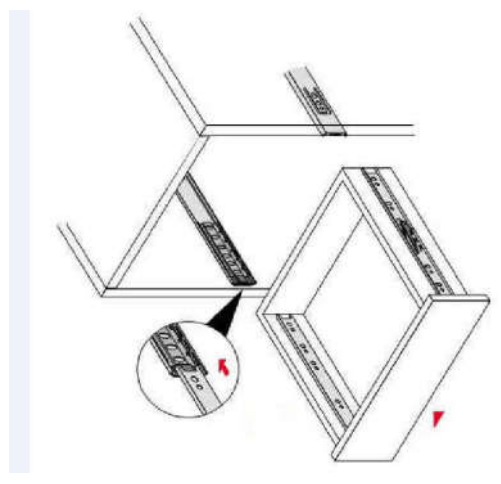

Instalation manual

NORTON: REG_1W3S,1D3S,3S

Element symbol	Dimensions			Code	Package
	2068	398	16/32		
1	2068	398	16/32	K-128	1/1
2	2068	398	16/32	K-129	1/1
3	447	100	16	K-525	1/1
4	447	100	16	K-526	1/1
5	350	100	16	K-527	1/1 2/2
6	350	100	16	K-528	1/1
7	1407	522	3	K-618	1/1
8	626	522	3	K-619	1/1
9	461	332	3	K-620	1/1
10	570	400	16/32/32	K-209	2/2
11	504	369	16	K-320	4/4
12	60	504	16	K-421	2/2
13	60	504	16	K-422	2/2
14	170	498	16	K-012	3/3
15	70	504	30	K-423	2/2
16	504	345	16	K-321	1/1
17	504	339	16	K-322	2/2
18	1354	498	16	K-013	5/5

REG_3S

9 REG_1W3S

10

9 REG_1D3S

10

BRISTOL

МАГАЗИН МЕБЛ