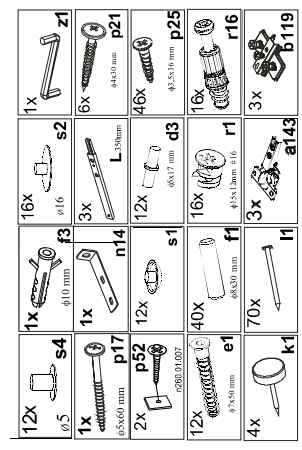

Instalation manual

NORTON: REG_1W3S,1D3S,3S

Element symbol	Dimensions			Code	Package
	2068	398	16/32		
1	2068	398	16/32	K-128	1/1
2	2068	398	16/32	K-129	1/1
3	447	100	16	K-525	1/1
4	447	100	16	K-526	1/1
5	350	100	16	K-527	1/1 2/2
6	350	100	16	K-528	1/1
7	1407	522	3	K-618	1/1
8	626	522	3	K-619	1/1
9	461	332	3	K-620	1/1
10	570	400	16/32/32	K-209	2/2
11	504	369	16	K-320	4/4
12	60	504	16	K-421	2/2
13	60	504	16	K-422	2/2
14	170	498	16	K-012	3/3
15	70	504	30	K-423	2/2
16	504	345	16	K-321	1/1
17	504	339	16	K-322	2/2
18	1354	498	16	K-013	5/5

1

2

3

4

6

5

7

8

REG_3S

9 REG_1W3S

10

9 REG_1D3S

10

BRISTOL

МАГАЗИН МЕБЛ