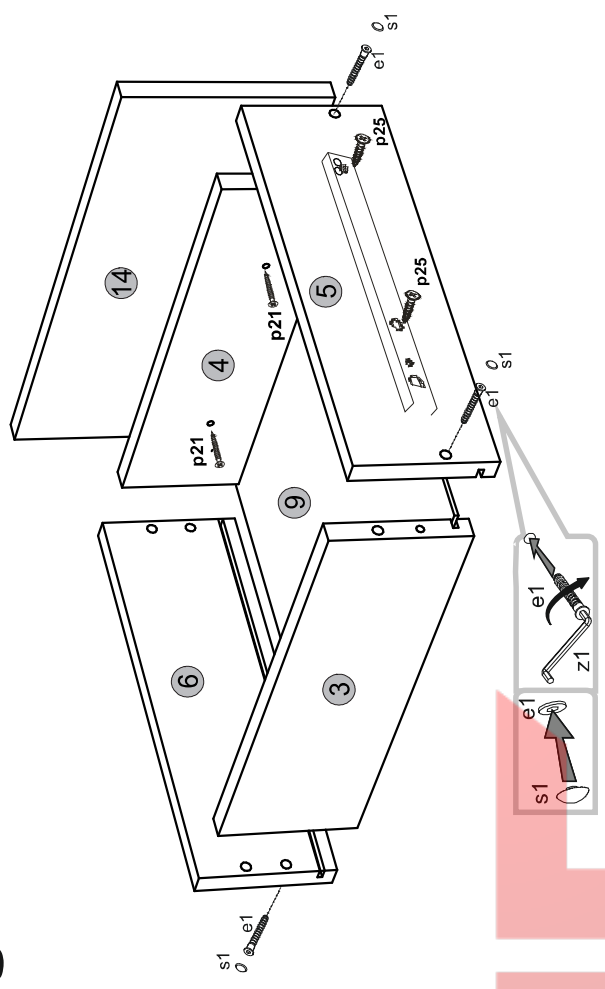

Instalation manual

NORTON: REG_1W3S,1D3S,3S

Element symbol	Dimensions			Code	Package
	2068	398	16/32		
1	2068	398	16/32	K-128	1/1
2	2068	398	16/32	K-129	1/1
3	447	100	16	K-525	1/1
4	447	100	16	K-526	1/1
5	350	100	16	K-527	1/1 2/2
6	350	100	16	K-528	1/1
7	1407	522	3	K-618	1/1
8	626	522	3	K-619	1/1
9	461	332	3	K-620	1/1
10	570	400	16/32/32	K-209	2/2
11	504	369	16	K-320	4/4
12	60	504	16	K-421	2/2
13	60	504	16	K-422	2/2
14	170	498	16	K-012	3/3
15	70	504	30	K-423	2/2
16	504	345	16	K-321	1/1
17	504	339	16	K-322	2/2
18	1354	498	16	K-013	5/5

REG_3S

9 REG_1W3S

10

9 REG_1D3S

10

BRISTOL

МАГАЗИН МЕБЛ