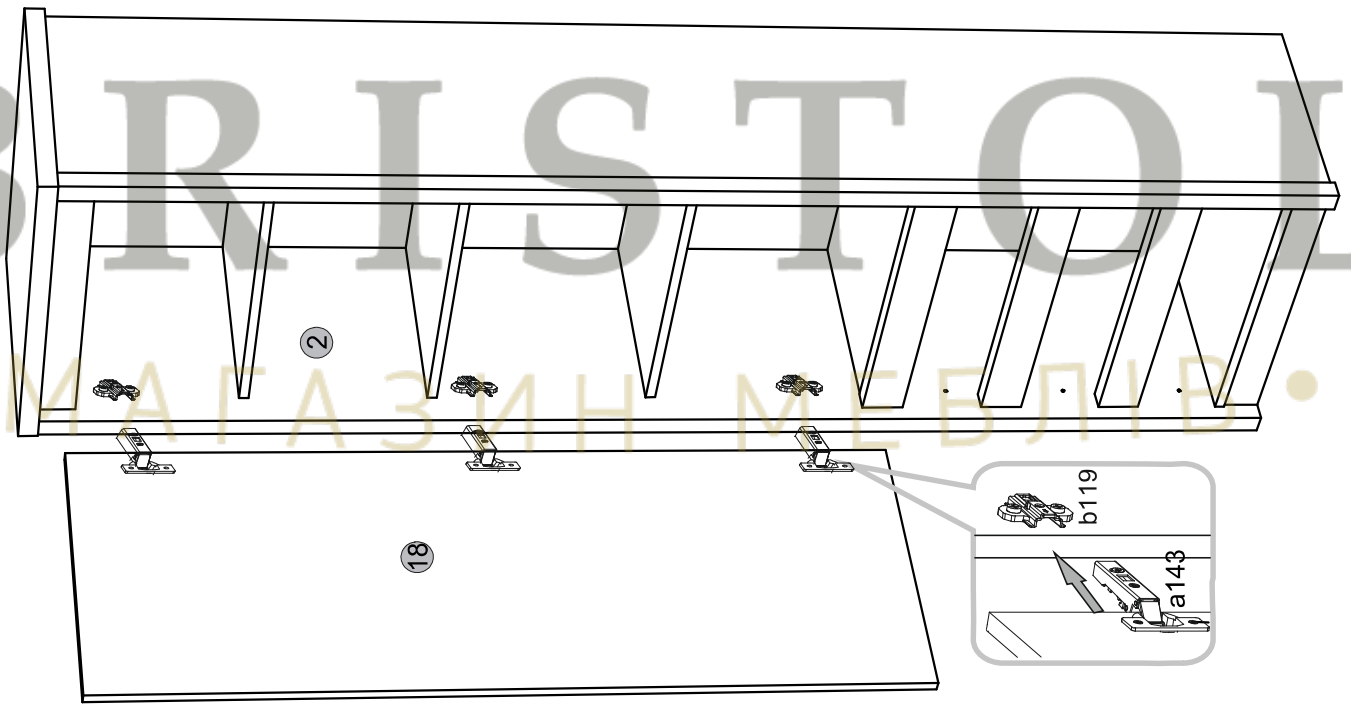

9 REG_1D3S

10

BRISTOL

МАГАЗИН МЕБЛ