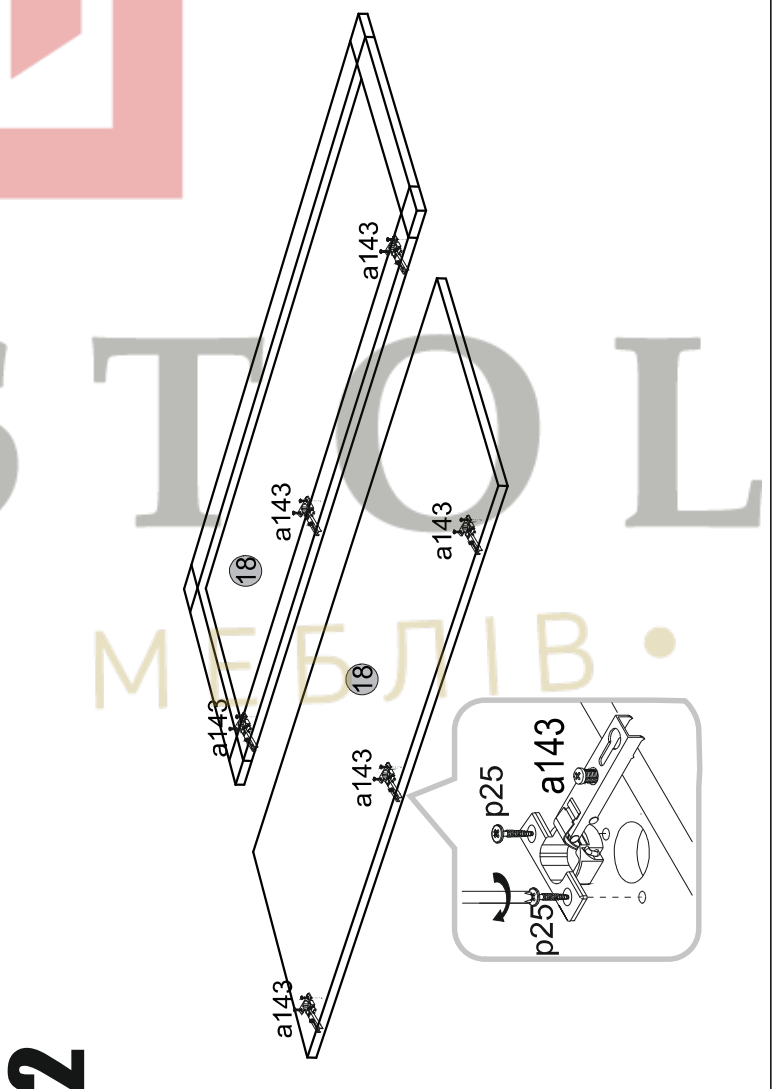

Instalation manual

NORTON: REG_1W3S,1D3S,3S

Element symbol	Dimensions			Code	Package
	2068	398	16/32		
1	2068	398	16/32	K-128	1/1
2	2068	398	16/32	K-129	1/1
3	447	100	16	K-525	1/1
4	447	100	16	K-526	1/1
5	350	100	16	K-527	1/1 2/2
6	350	100	16	K-528	1/1
7	1407	522	3	K-618	1/1
8	626	522	3	K-619	1/1
9	461	332	3	K-620	1/1
10	570	400	16/32/32	K-209	2/2
11	504	369	16	K-320	4/4
12	60	504	16	K-421	2/2
13	60	504	16	K-422	2/2
14	170	498	16	K-012	3/3
15	70	504	30	K-423	2/2
16	504	345	16	K-321	1/1
17	504	339	16	K-322	2/2
18	1354	498	16	K-013	5/5

1

2

3

4

6

5

7

8

REG_3S

9 REG_1W3S

10

9 REG_1D3S

10

BRISTOL

МАГАЗИН МЕБЛ