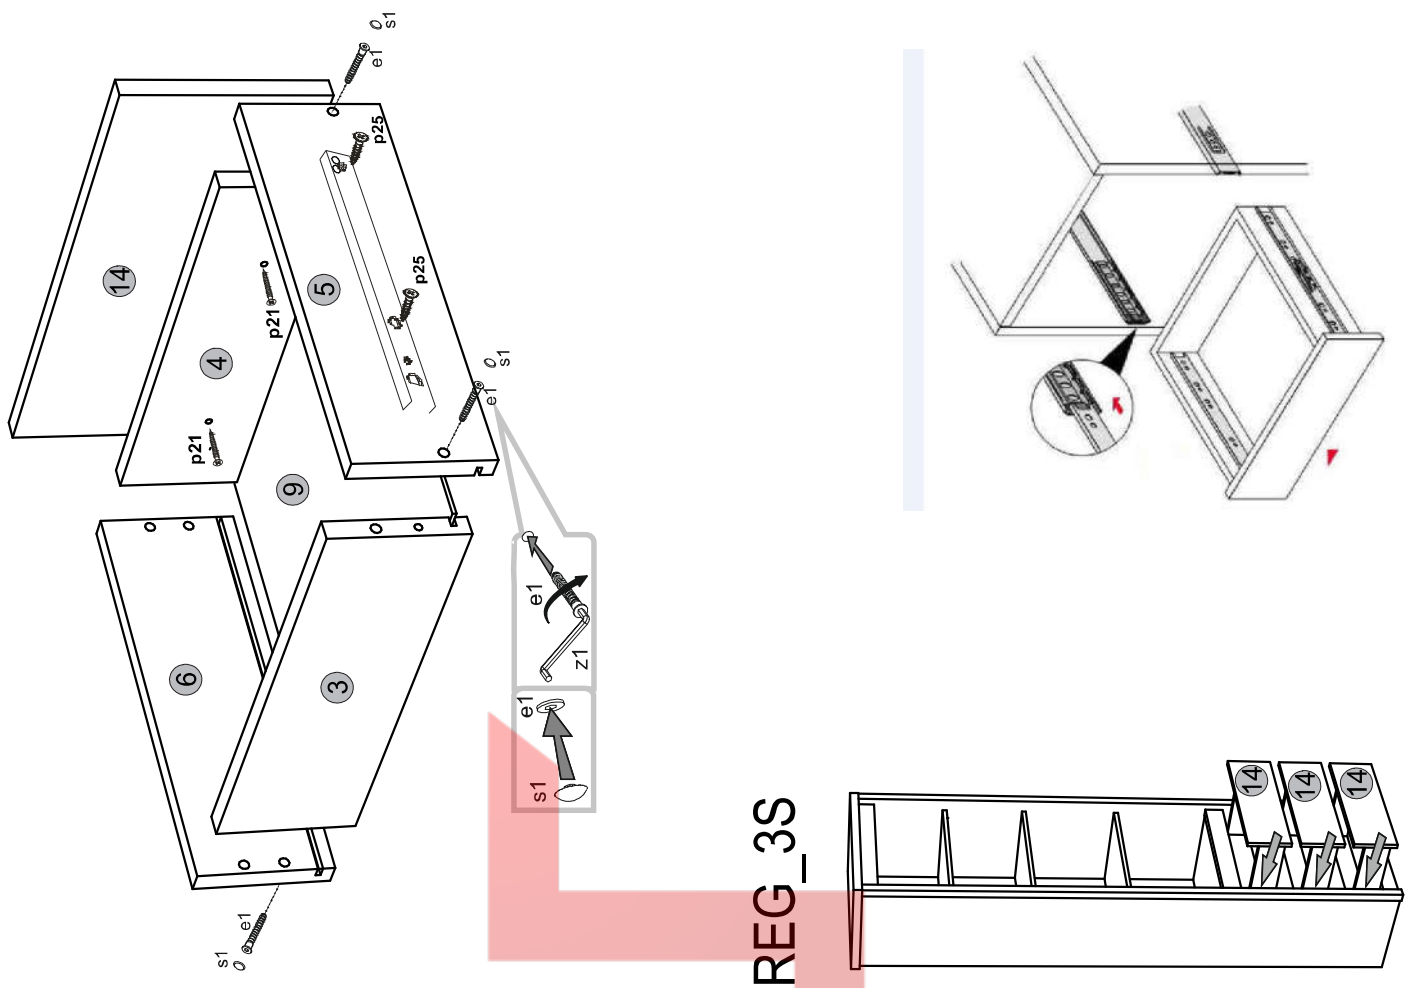

Instalation manual

NORTON: REG_1W3S,1D3S,3S

Element symbol	Dimensions			Code	Package
	2068	398	16/32		
1	2068	398	16/32	K-128	1/1
2	2068	398	16/32	K-129	1/1
3	447	100	16	K-525	1/1
4	447	100	16	K-526	1/1
5	350	100	16	K-527	1/1 2/2
6	350	100	16	K-528	1/1
7	1407	522	3	K-618	1/1
8	626	522	3	K-619	1/1
9	461	332	3	K-620	1/1
10	570	400	16/32/32	K-209	2/2
11	504	369	16	K-320	4/4
12	60	504	16	K-421	2/2
13	60	504	16	K-422	2/2
14	170	498	16	K-012	3/3
15	70	504	30	K-423	2/2
16	504	345	16	K-321	1/1
17	504	339	16	K-322	2/2
18	1354	498	16	K-013	5/5

1

2

3

4

6

5

7

8