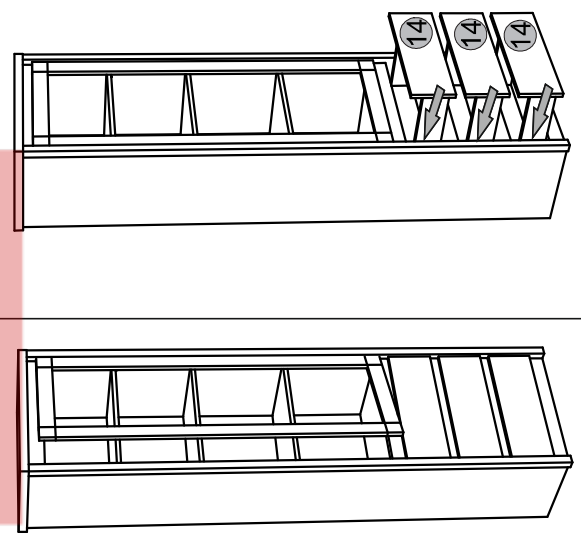

9 REG_1W3S

10