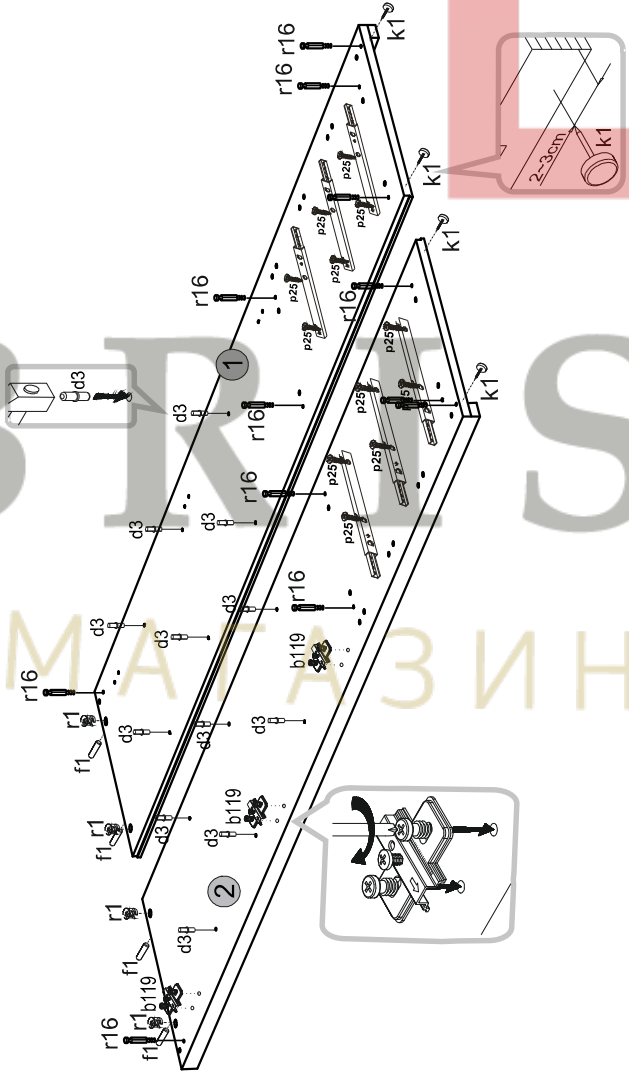

Instalation manual

NORTON: REG_1W3S,1D3S,3S

Element symbol	Dimensions			Code	Package
	2068	398	16/32		
1	2068	398	16/32	K-128	1/1
2	2068	398	16/32	K-129	1/1
3	447	100	16	K-525	1/1
4	447	100	16	K-526	1/1
5	350	100	16	K-527	1/1 2/2
6	350	100	16	K-528	1/1
7	1407	522	3	K-618	1/1
8	626	522	3	K-619	1/1
9	461	332	3	K-620	1/1
10	570	400	16/32/32	K-209	2/2
11	504	369	16	K-320	4/4
12	60	504	16	K-421	2/2
13	60	504	16	K-422	2/2
14	170	498	16	K-012	3/3
15	70	504	30	K-423	2/2
16	504	345	16	K-321	1/1
17	504	339	16	K-322	2/2
18	1354	498	16	K-013	5/5

1

2

3

4

6

5

7

8

REG_3S

9 REG_1W3S

10

9 REG_1D3S

10

BRISTOL

МАГАЗИН МЕБЛ