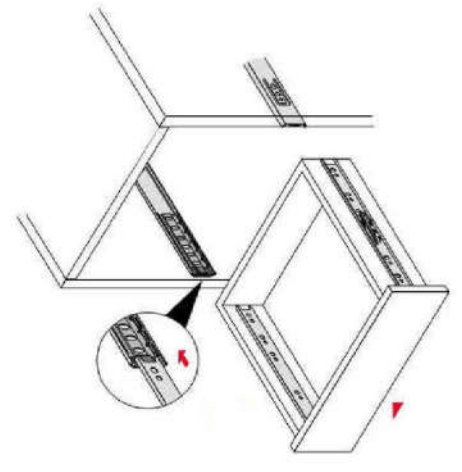

9 REG_1W3S

10