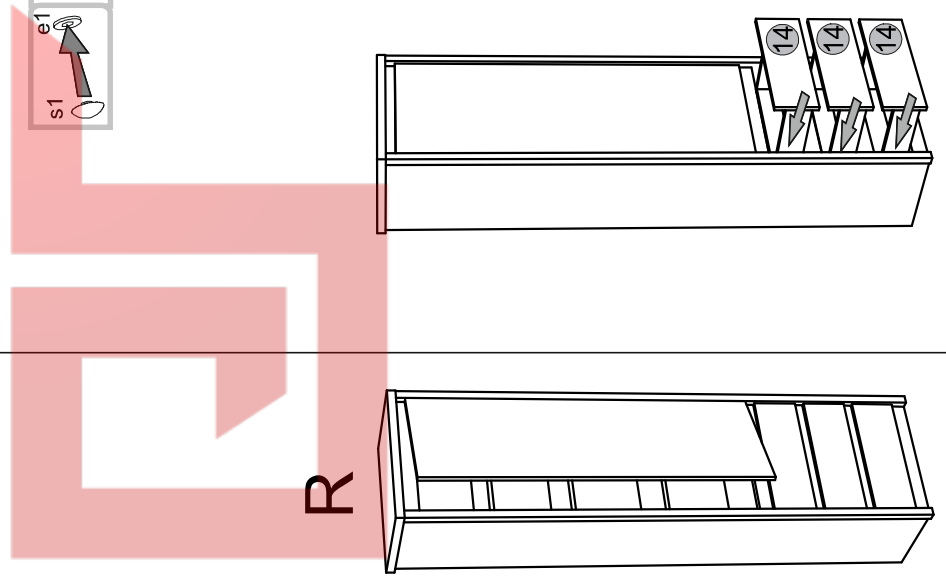

Instalation manual

NORTON: REG_1W3S,1D3S,3S

Element symbol	Dimensions			Code	Package
	2068	398	16/32		
1	2068	398	16/32	K-128	1/1
2	2068	398	16/32	K-129	1/1
3	447	100	16	K-525	1/1
4	447	100	16	K-526	1/1
5	350	100	16	K-527	1/1 2/2
6	350	100	16	K-528	1/1
7	1407	522	3	K-618	1/1
8	626	522	3	K-619	1/1
9	461	332	3	K-620	1/1
10	570	400	16/32/32	K-209	2/2
11	504	369	16	K-320	4/4
12	60	504	16	K-421	2/2
13	60	504	16	K-422	2/2
14	170	498	16	K-012	3/3
15	70	504	30	K-423	2/2
16	504	345	16	K-321	1/1
17	504	339	16	K-322	2/2
18	1354	498	16	K-013	5/5

REG_3S

9 REG_1W3S

10

9 REG_1D3S

10

BRISTOL

МАГАЗИН МЕБЛ