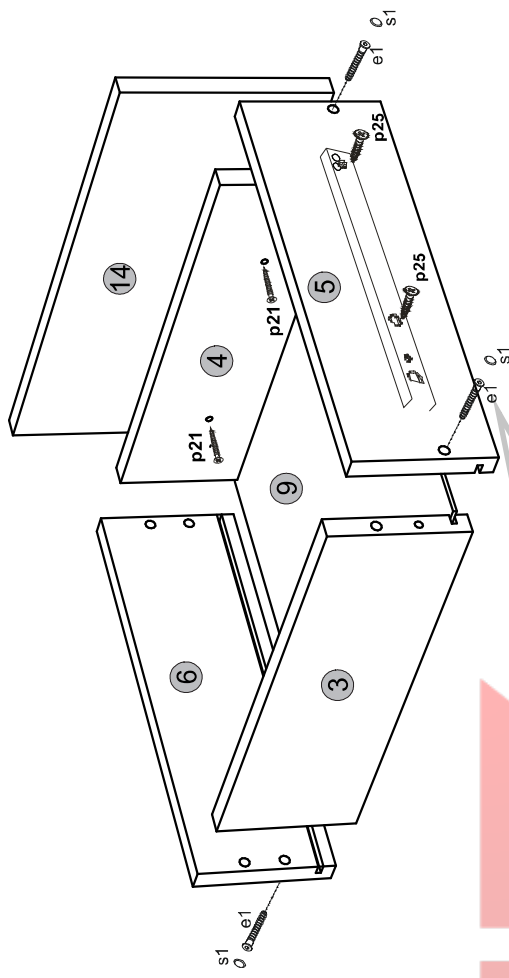

Instalation manual

NORTON: REG_1W3S,1D3S,3S

Element symbol	Dimensions			Code	Package
	2068	398	16/32		
1	2068	398	16/32	K-128	1/1
2	2068	398	16/32	K-129	1/1
3	447	100	16	K-525	1/1
4	447	100	16	K-526	1/1
5	350	100	16	K-527	1/1 2/2
6	350	100	16	K-528	1/1
7	1407	522	3	K-618	1/1
8	626	522	3	K-619	1/1
9	461	332	3	K-620	1/1
10	570	400	16/32/32	K-209	2/2
11	504	369	16	K-320	4/4
12	60	504	16	K-421	2/2
13	60	504	16	K-422	2/2
14	170	498	16	K-012	3/3
15	70	504	30	K-423	2/2
16	504	345	16	K-321	1/1
17	504	339	16	K-322	2/2
18	1354	498	16	K-013	5/5

REG_3S

9 REG_1W3S

10

9 REG_1D3S

10

BRISTOL

МАГАЗИН МЕБЛ