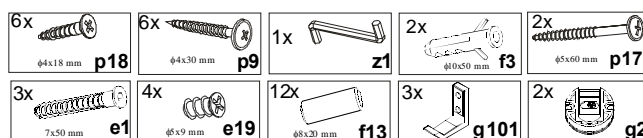

TOP - MIX WIE_60

60/23/90

МАГАЗИН МЕБЛІВ
BRISTOL

1	T-141	900	170	16	3
2	T-341	598	198	16	1
3	T-441	552	90	16	1
4	T-442	552	90	16	1