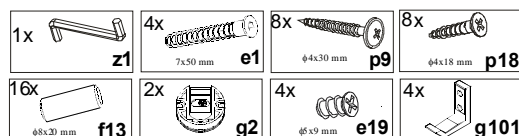

## TOP - MIX WIE\_80

80/23/100

ВРІСТОЛ  
МАГАЗИН МЕБЛІ

1	T-121	1000	170	16	4
2	T-321	798	198	16	1
3	T-122	752	90	16	1
4	T-123	752	90	16	1