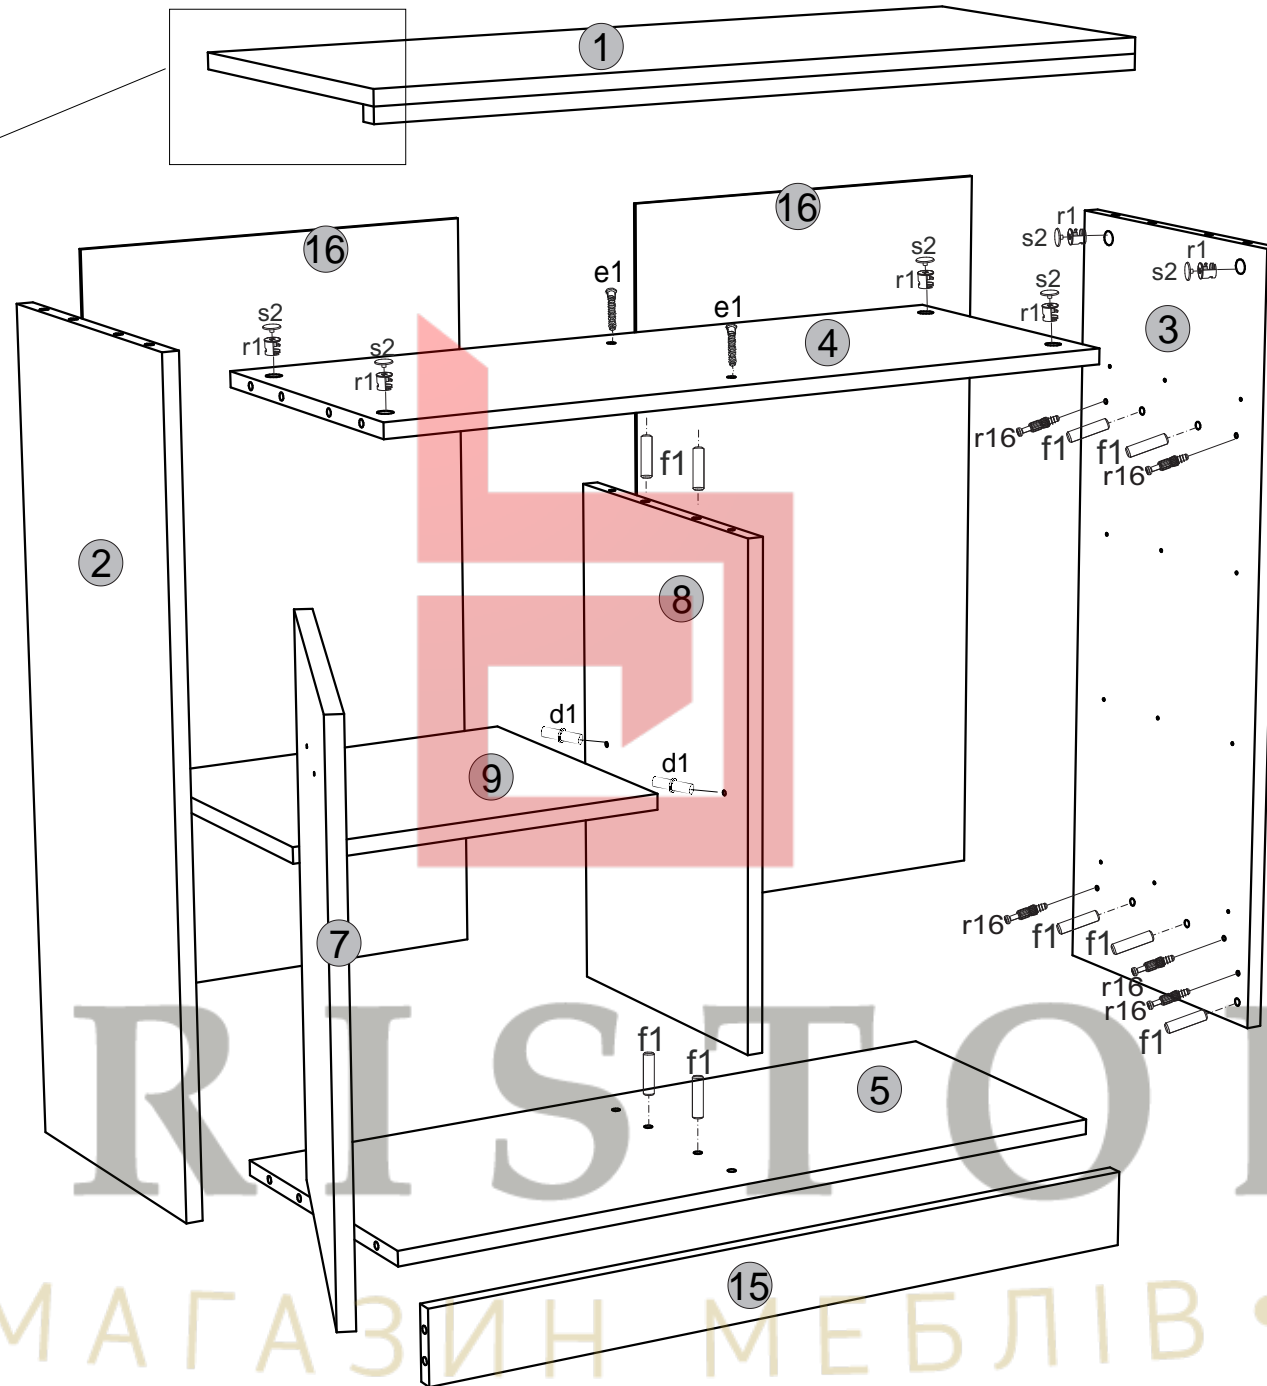

VMV

HOLDING

TOP - MIX

KOM1D4S_80

80/33/85

3x p52 n260 01.007	12x e1 φ7x50 mm	34x f1 φ8x30 mm	6x c53	12x p9 φ4x30 mm	50x l1
4x k1	2x b119	12x s1	22x s2 ø16	22x r1 φ15x12mm #16	22x r16
1x y1	1x z1	4x d1 φ8x17 mm	44x p25 φ3,5x16 mm	4x L-300 300mm	2x a144

VMV

HOLDING

<http://www.vmvholding.com.ua>

BRISTOL

• МАГАЗИН МЕБЛІВ •

1	T-201	800	330	16/32	1
2	T-101	829	310	16	1
3	T-102	829	310	16	1
4	T-301	766	310	16	1
5	T-302	766	310	16	1
6	T-501	709	120	16	1
7	T-001	546	396	16	1
8	T-124	525	310	16	1
9	T-303	375	310	16	1
10	T-502	318	120	16	3
11	T-503	300	120	16	4
12	T-504	300	120	16	4
13	T-002	396	180	16	3
14	T-003	794	180	16	1
15	T-401	766	80	16	1
16	T-601	760	395	3	2
17	T-602	723	298	3	1
18	T-603	332	298	3	3