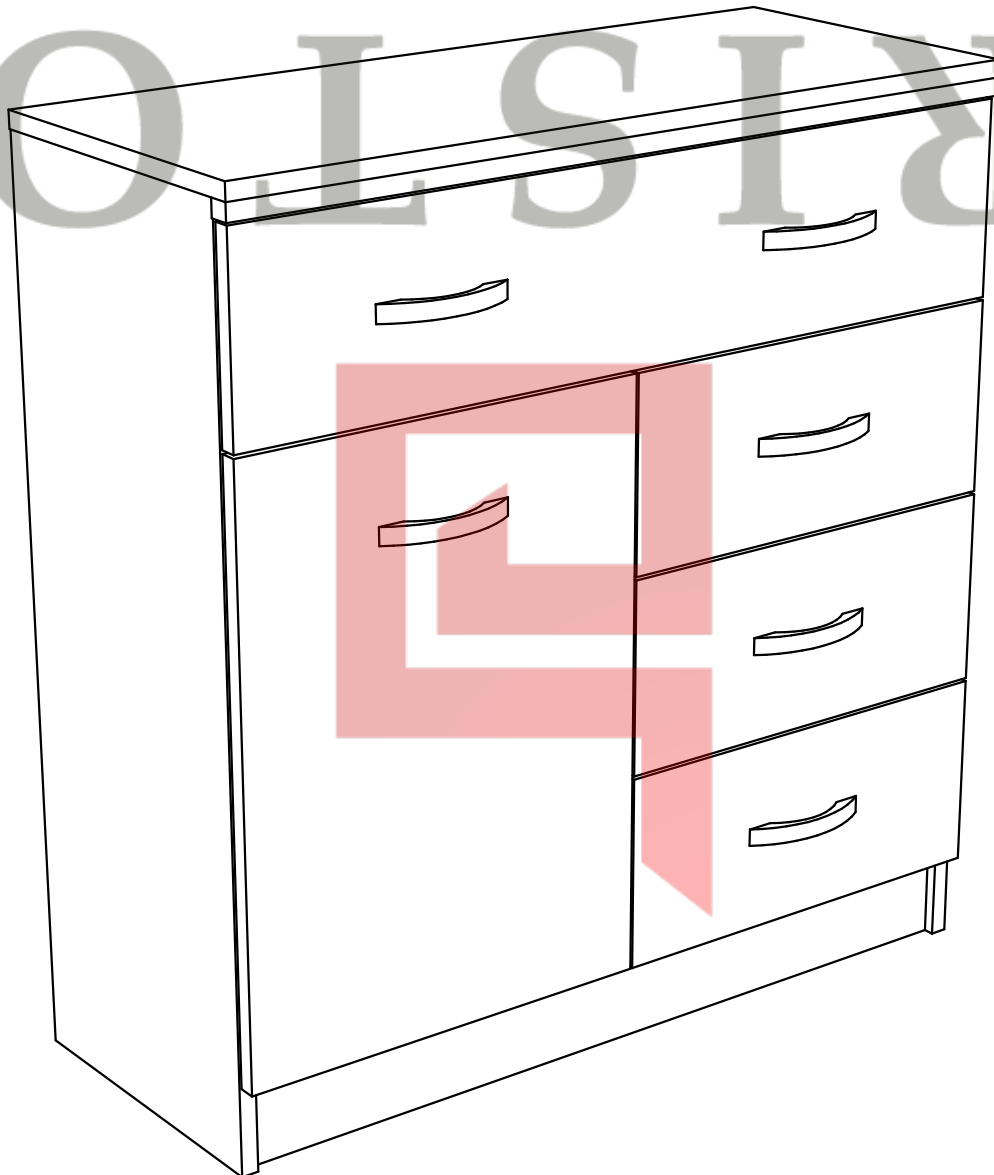

VMV

HOLDING

TOP - MIX

KOM1D4S_80

80/33/85

3x p52 n260 01.007	12x e1 φ7x50 mm	34x f1 φ8x30 mm	6x c53	12x p9 φ4x30 mm	50x l1
4x k1	2x b119	12x s1	22x s2 ø16	22x r1 φ15x12mm #16	22x r16
1x y1	1x z1	4x d1 φ8x17 mm	44x p25 φ3,5x16 mm	4x L-300 300mm	2x a144

VMV

HOLDING

<http://www.vmvholding.com.ua>

BRISTOL

• МАГАЗИН МЕБЛІВ •

1	T-201	800	330	16/32	1
2	T-101	829	310	16	1
3	T-102	829	310	16	1
4	T-301	766	310	16	1
5	T-302	766	310	16	1
6	T-501	709	120	16	1
7	T-001	546	396	16	1
8	T-124	525	310	16	1
9	T-303	375	310	16	1
10	T-502	318	120	16	3
11	T-503	300	120	16	4
12	T-504	300	120	16	4
13	T-002	396	180	16	3
14	T-003	794	180	16	1
15	T-401	766	80	16	1
16	T-601	760	395	3	2
17	T-602	723	298	3	1
18	T-603	332	298	3	3