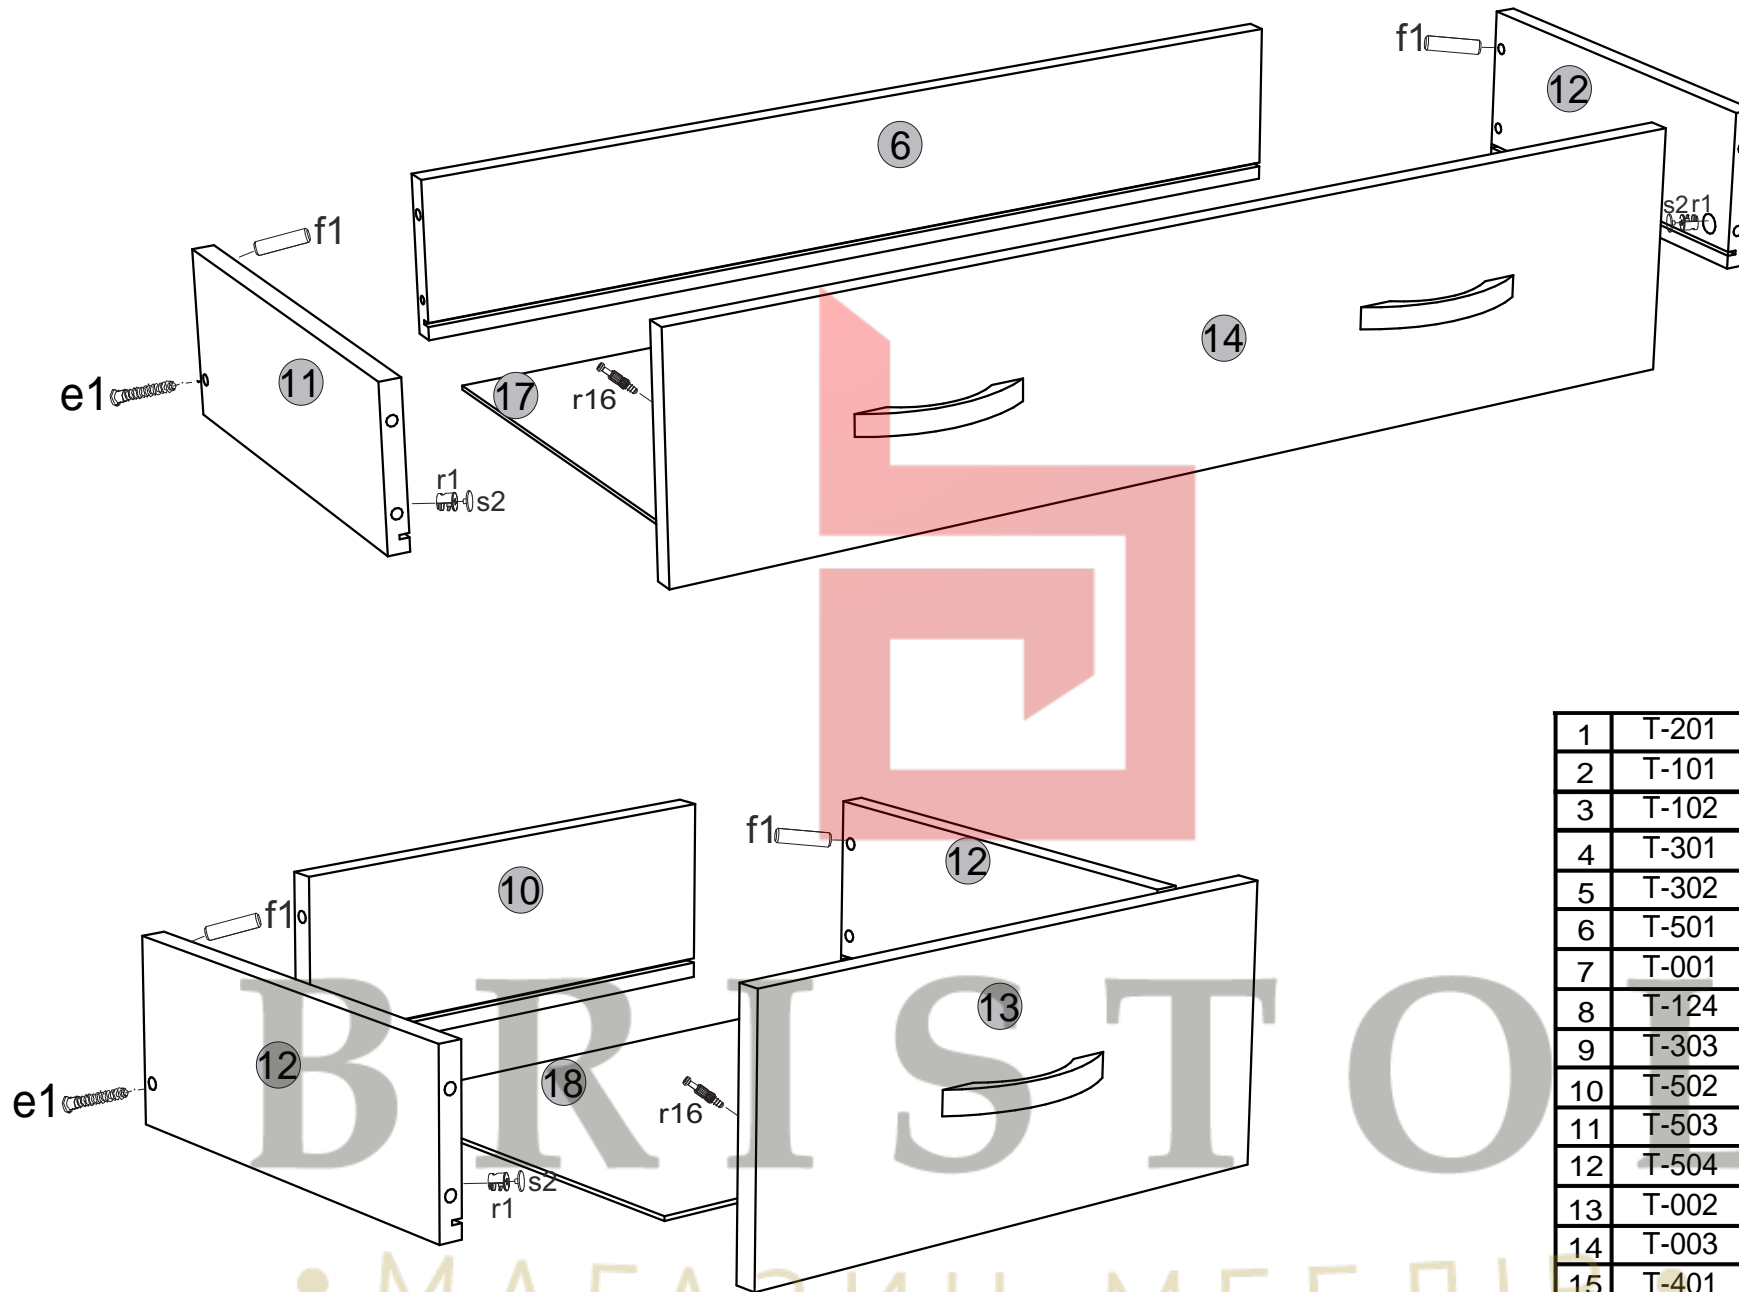

VMV

HOLDING

TOP - MIX

KOM1D4S_80

80/33/85

3x p52 n260 01.007	12x e1 φ7x50 mm	34x f1 φ8x30 mm	6x c53	12x p9 φ4x30 mm	50x l1
4x k1	2x b119	12x s1	22x s2 ø16	22x r1 φ15x12mm #16	22x r16
1x y1	1x z1	4x d1 φ8x17 mm	44x p25 φ3,5x16 mm	4x L-300 300mm	2x a144

VMV

HOLDING

<http://www.vmvholding.com.ua>

BRISTOL

• МАГАЗИН МЕБЛІВ •

1	T-201	800	330	16/32	1
2	T-101	829	310	16	1
3	T-102	829	310	16	1
4	T-301	766	310	16	1
5	T-302	766	310	16	1
6	T-501	709	120	16	1
7	T-001	546	396	16	1
8	T-124	525	310	16	1
9	T-303	375	310	16	1
10	T-502	318	120	16	3
11	T-503	300	120	16	4
12	T-504	300	120	16	4
13	T-002	396	180	16	3
14	T-003	794	180	16	1
15	T-401	766	80	16	1
16	T-601	760	395	3	2
17	T-602	723	298	3	1
18	T-603	332	298	3	3