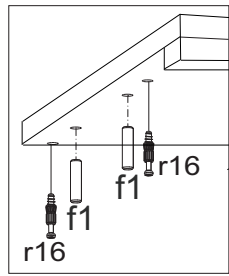

VMV

HOLDING

TOP - MIX

KOM1D4S_80

80/33/85

3x p52 n260 01.007	12x e1 φ7x50 mm	34x f1 φ8x30 mm	6x c53	12x p9 φ4x30 mm	50x l1
4x k1	2x b119	12x s1	22x s2 ø16	22x r1 φ15x12mm #16	22x r16
1x y1	1x z1	4x d1 φ8x17 mm	44x p25 φ3,5x16 mm	4x L-300 300mm	2x a144

VMV

HOLDING

<http://www.vmvholding.com.ua>

BRISTOL

• МАГАЗИН МЕБЛІВ •

1	T-201	800	330	16/32	1
2	T-101	829	310	16	1
3	T-102	829	310	16	1
4	T-301	766	310	16	1
5	T-302	766	310	16	1
6	T-501	709	120	16	1
7	T-001	546	396	16	1
8	T-124	525	310	16	1
9	T-303	375	310	16	1
10	T-502	318	120	16	3
11	T-503	300	120	16	4
12	T-504	300	120	16	4
13	T-002	396	180	16	3
14	T-003	794	180	16	1
15	T-401	766	80	16	1
16	T-601	760	395	3	2
17	T-602	723	298	3	1
18	T-603	332	298	3	3