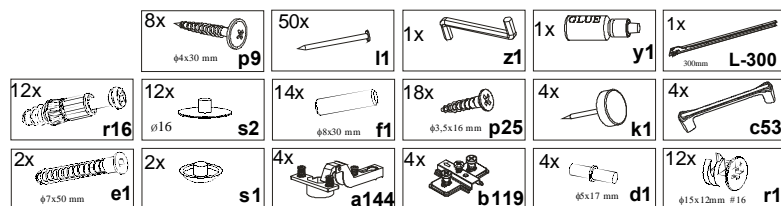

TOP - MIX KOM2D1S_60

60/33/85

BRISTOL

• МАГАЗИН МЕБЛІВ •

BRISTO

• МАГАЗИН МЕБЛІ

1	T-241	600	330	16/32	1
2	T-142	829	310	16	1
3	T-143	829	310	16	1
4	T-342	765	310	16	1
5	T-343	766	310	16	1
6	T-541	709	120	16	1
7	T-041	546	296	16	1
8	T-042	546	296	16	1
9	T-542	300	120	16	1
10	T-543	300	120	16	1
11	T-043	594	180	16	1
12	T-443	566	80	16	1
13	T-641	760	295	3	2
14	T-642	523	298	3	1