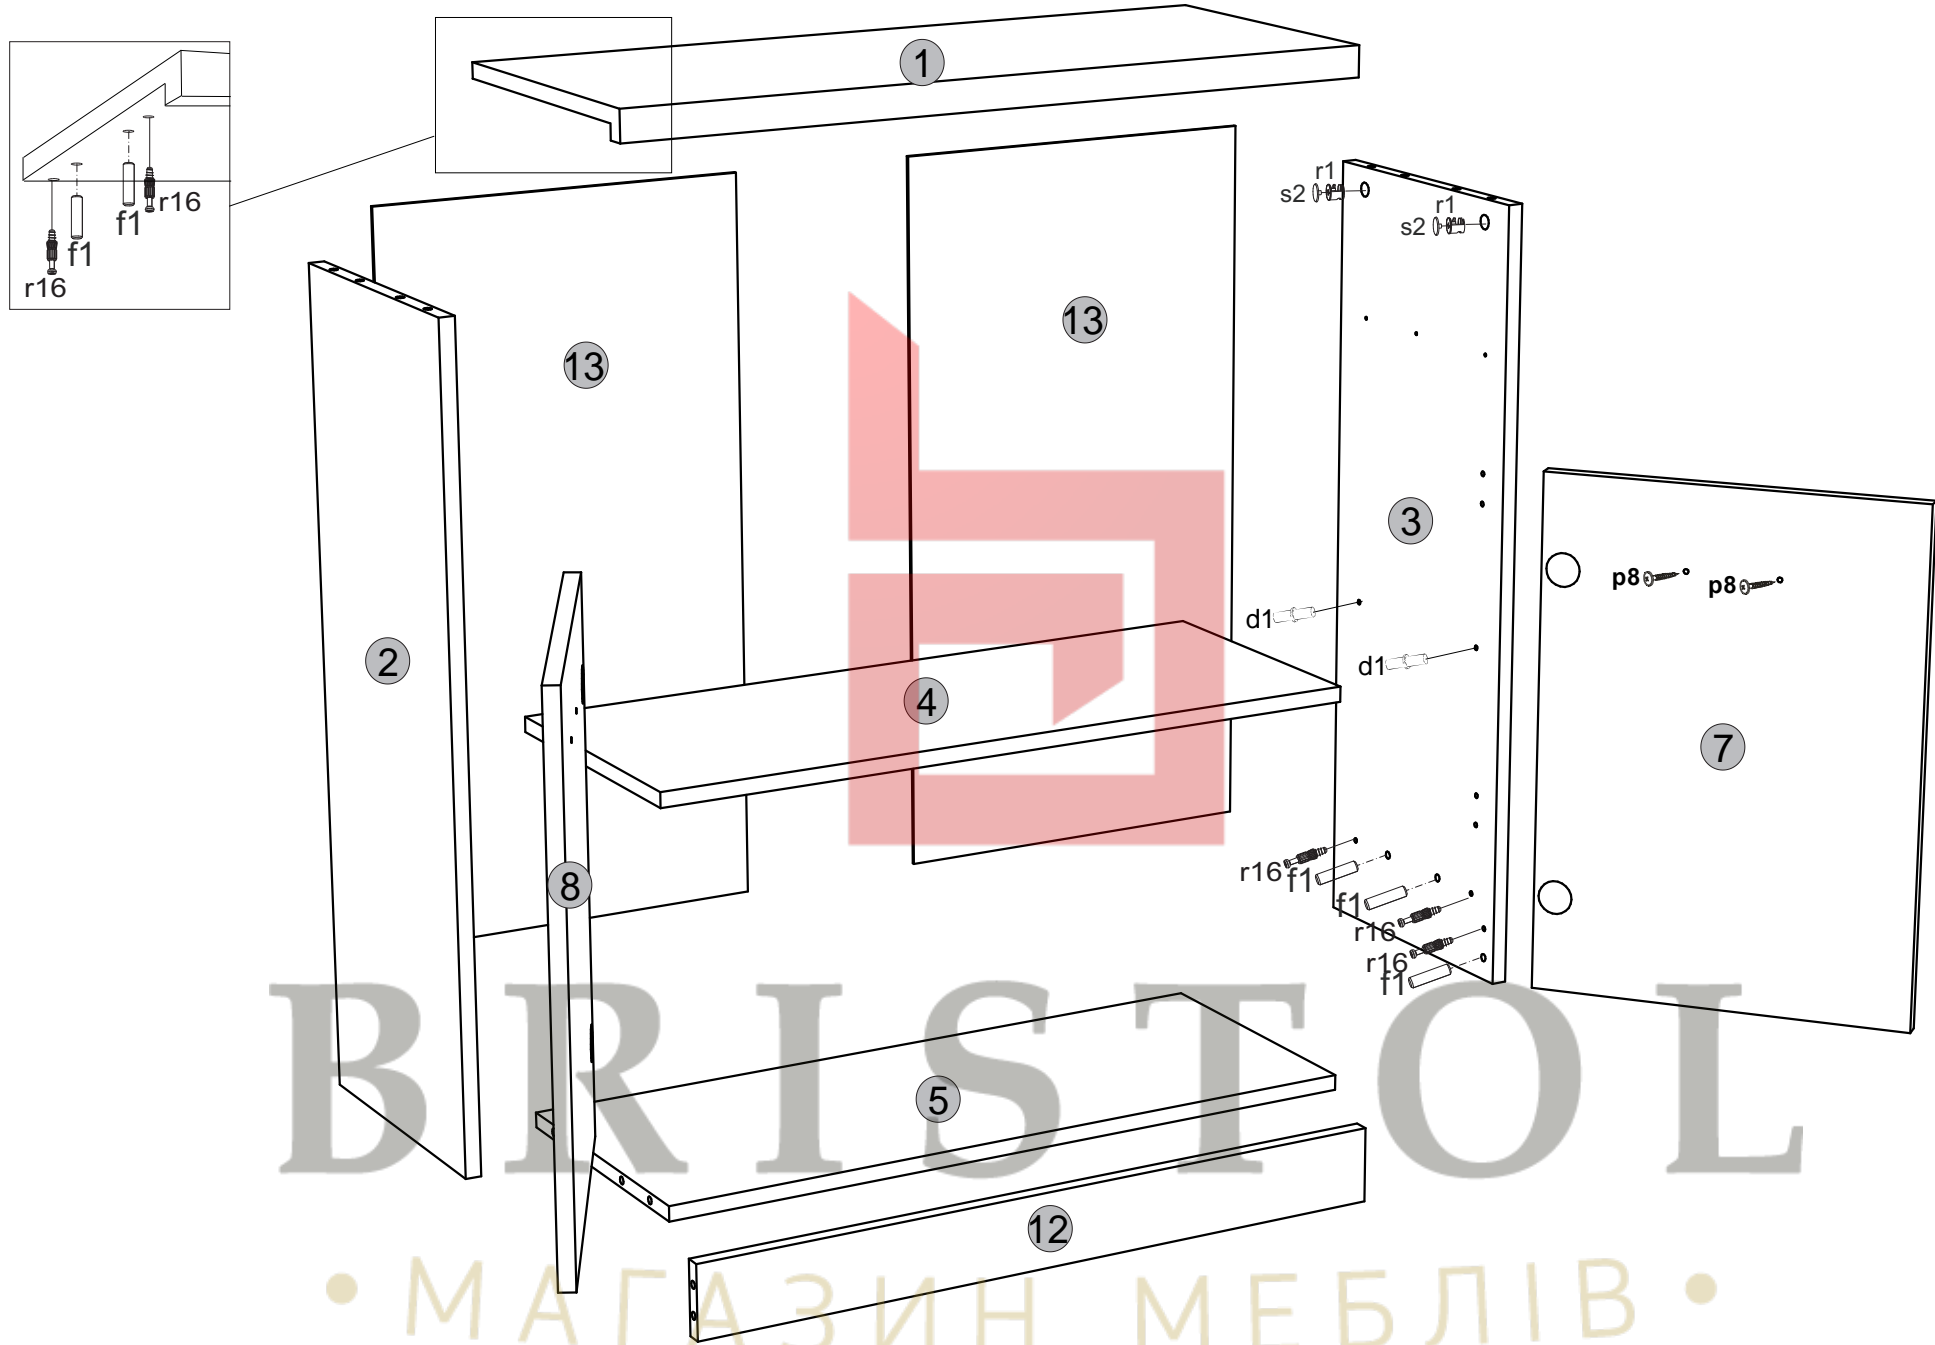

TOP - MIX KOM2D1S_60

60/33/85

BRISTOL

• МАГАЗИН МЕБЛІВ •

BRISTO

• МАГАЗИН МЕБЛІ

1	T-241	600	330	16/32	1
2	T-142	829	310	16	1
3	T-143	829	310	16	1
4	T-342	765	310	16	1
5	T-343	766	310	16	1
6	T-541	709	120	16	1
7	T-041	546	296	16	1
8	T-042	546	296	16	1
9	T-542	300	120	16	1
10	T-543	300	120	16	1
11	T-043	594	180	16	1
12	T-443	566	80	16	1
13	T-641	760	295	3	2
14	T-642	523	298	3	1