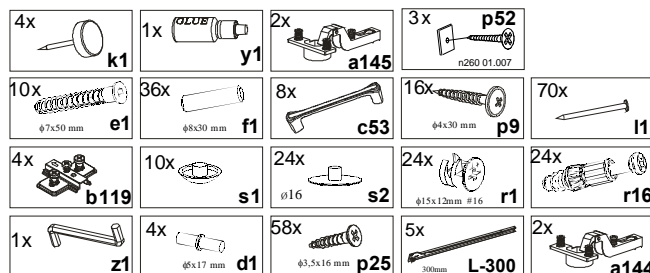

TOP - MIX KOM2D5S_120

120/33/85

1	T-202	1200	330	16/32	1
2	T-306	1166	310	16	1
3	T-102	829	310	16	1
4	T-101	829	310	16	1
5	T-307	772	310	16	1
6	T-125	733	310	16	1
7	T-505	715	120	16	1
8	T-001	546	396	16	1
9	T-004	546	396	16	1
10	T-506	321	120	16	4
11	T-504	300	120	16	5
12	T-503	300	120	16	5
13	T-003	794	180	16	1
14	T-002	396	180	16	4
15	T-402	1166	80	16	1
16	T-601	760	395	3	3
17	T-603	729	298	3	1
18	T-604	335	298	3	4