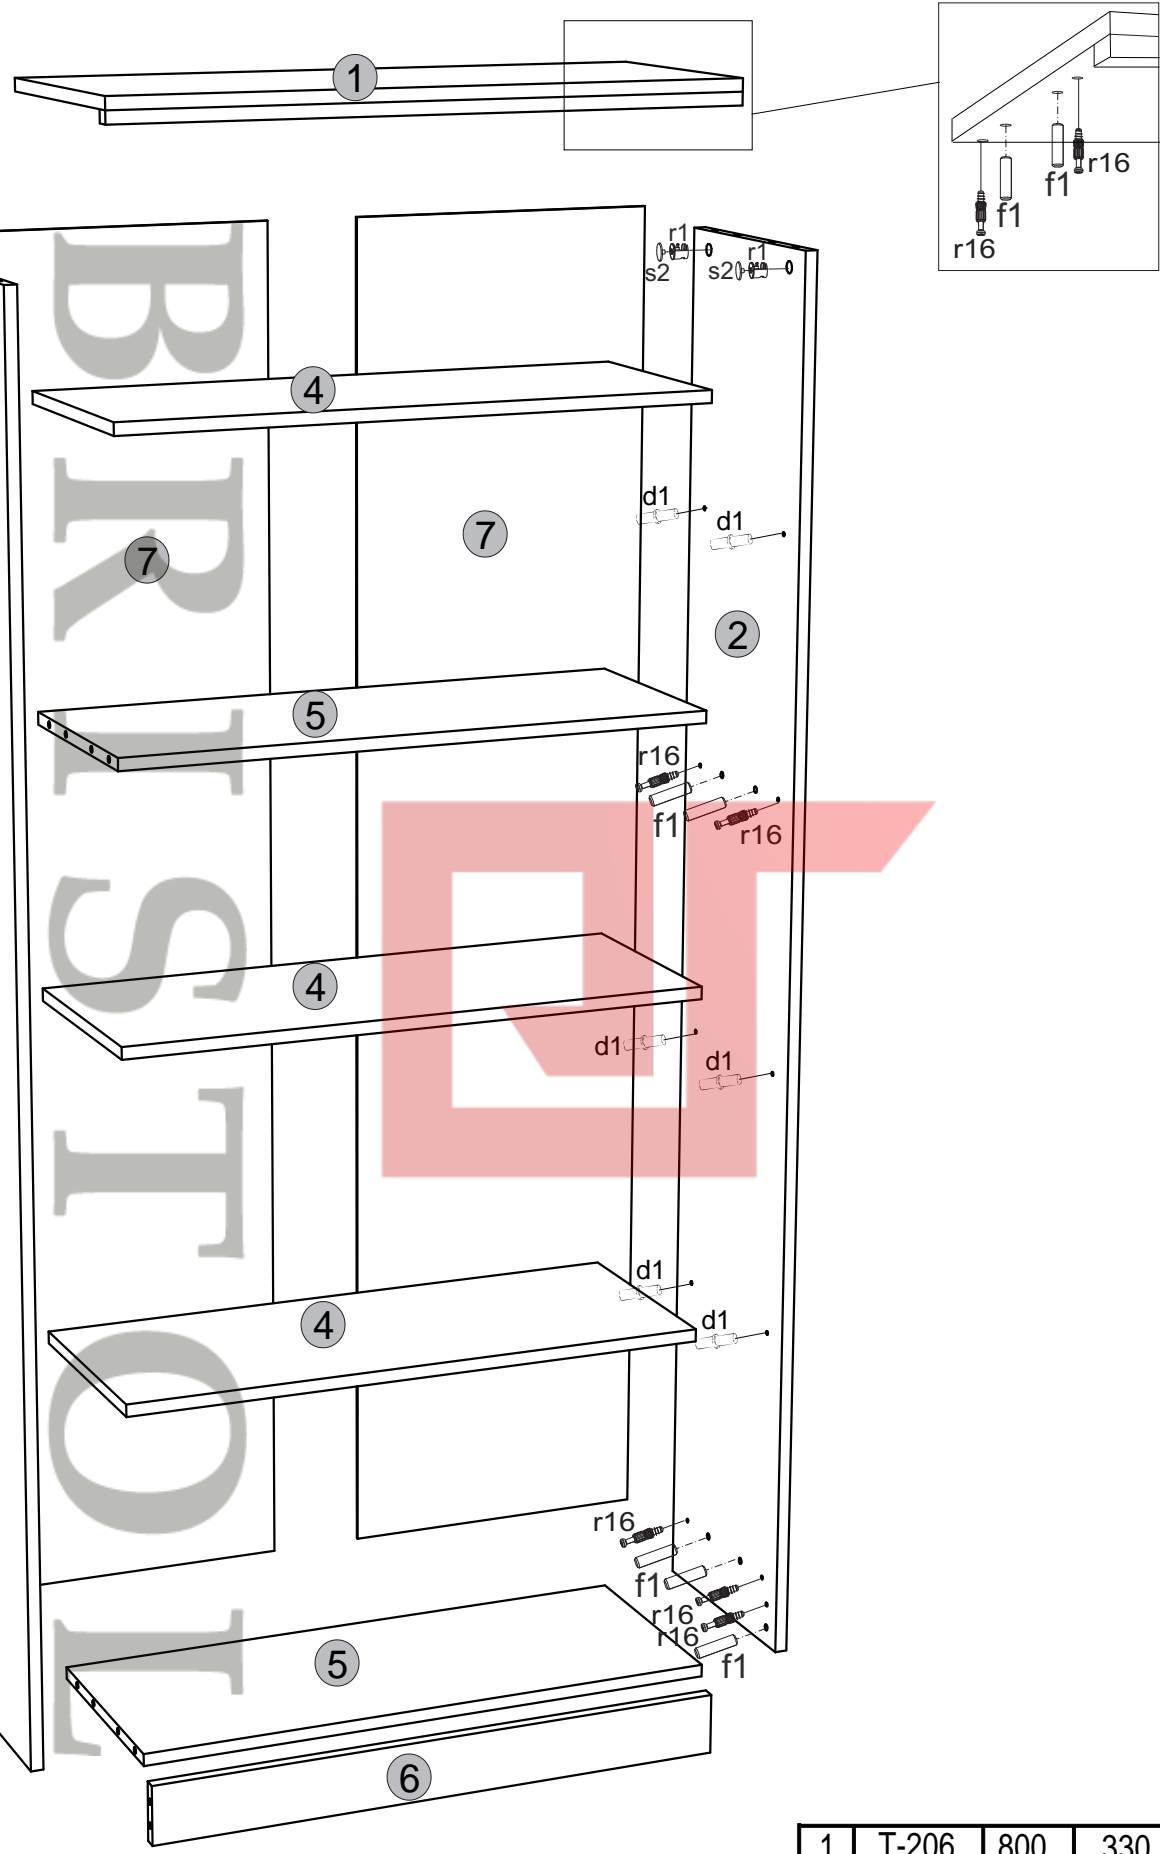

## TOP - MIX

REG\_OTW\_WYS\_80

80/33/183

МАТРАЗНИ МЕБЛІВ  
 БРІСТІВ  
 ШТО

1	T-206	800	330	16/32	1
2	T-109	1814	310	16	1
3	T-110	1814	310	16	1
4	T-311	766	300	16	3
5	T-312	766	300	16	2
6	T-405	766	80	16	1
7	T-608	1745	395	3	2