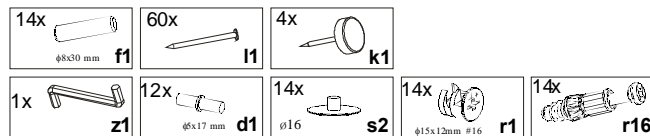

## TOP - MIX

REG\_OTW\_WYS\_80

80/33/183

МАТРАЗНИ МЕБЛІВ  
 БРІСТІВ  
 ШТО

1	T-206	800	330	16/32	1
2	T-109	1814	310	16	1
3	T-110	1814	310	16	1
4	T-311	766	300	16	3
5	T-312	766	300	16	2
6	T-405	766	80	16	1
7	T-608	1745	395	3	2