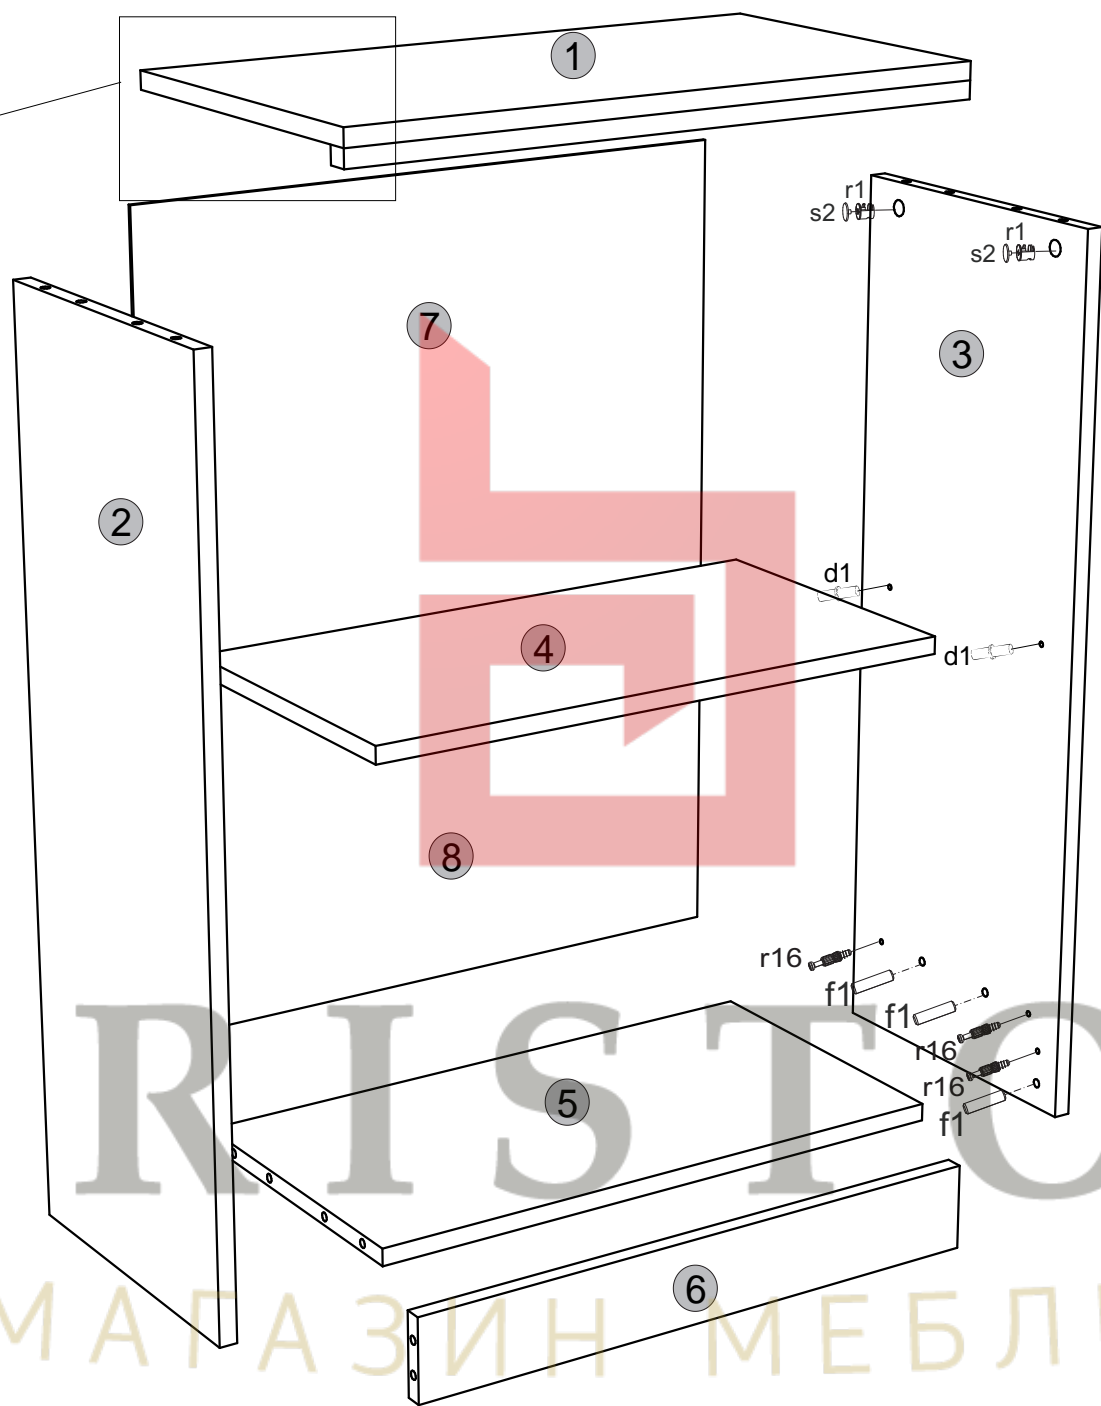

VMV

HOLDING

TOP - MIX

REG_OTW_80

80/33/85

VMV

HOLDING

<http://www.vmvholding.com.ua>

BRISTOL
 МАГАЗИН МЕБЛІ

1	T-206	800	330	16/32	1
2	T-107	829	310	16	1
3	T-108	829	310	16	1
4	T-311	766	300	16	1
5	T-312	766	300	16	1
6	T-405	766	80	16	1
7	T-605	386	790	3	1
8	T-606	375	790	3	1