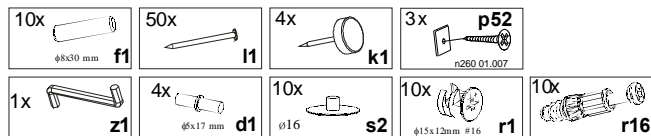

VMV

HOLDING

TOP - MIX

REG_OTW_80

80/33/85

VMV

HOLDING

<http://www.vmvholding.com.ua>