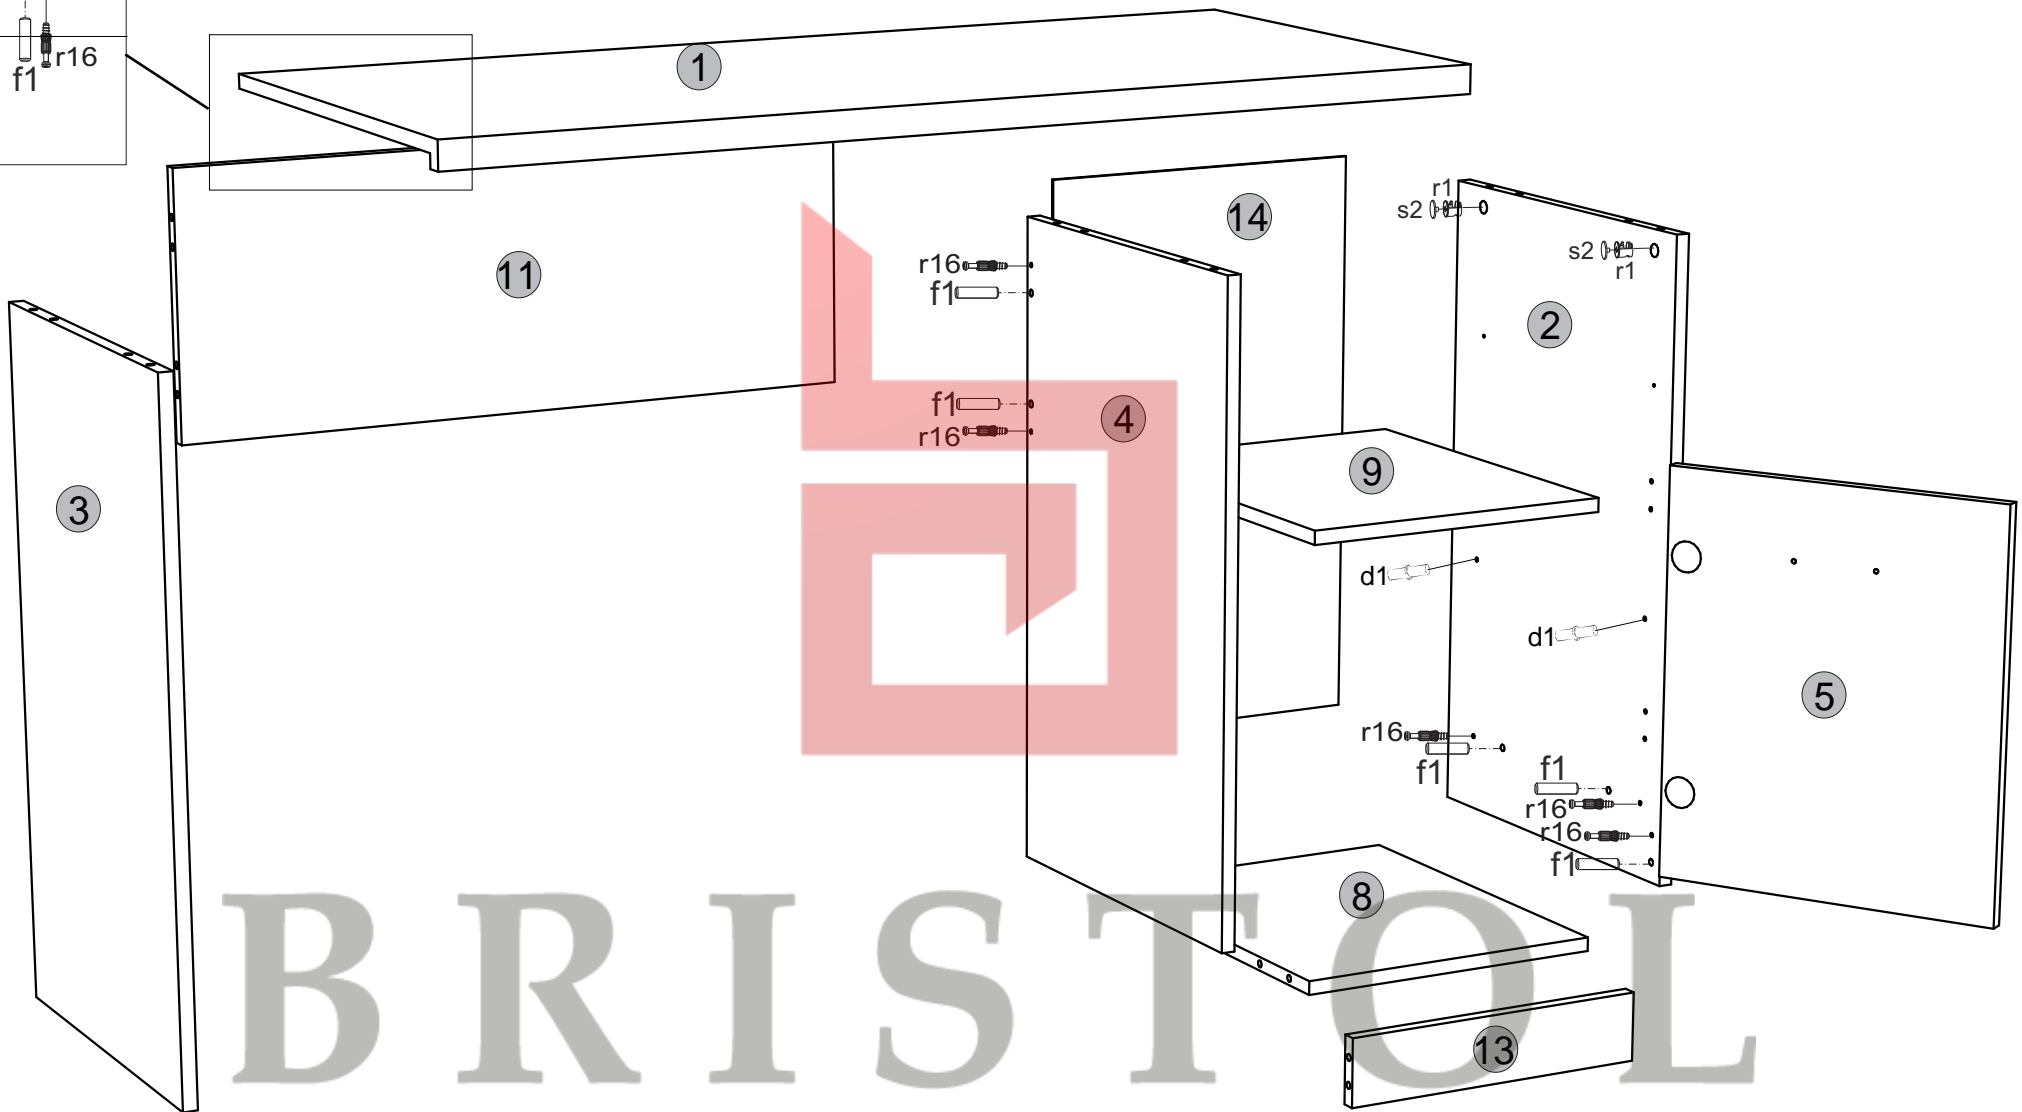

VMV

HOLDING

TOP - MIX

BIU_120

77/120/55

VMV

HOLDING

<http://www.vmvholding.com.ua>

BRISTOL

• МАГАЗИН МЕБЛІВ •

1	T-216	1200	550	16/32	1
2	T-130	750	450	16	1
3	T-131	750	450	16	1
4	T-132	750	450	16	1
5	T-018	467	396	16	1
6	T-520	400	120	16	1
7	T-521	400	120	16	1
8	T-328	368	450	16	1
9	T-329	368	450	16	1
10	T-522	311	120	16	1
11	T-133	782	300	16	1
12	T-019	396	180	16	1
13	T-411	368	80	16	1
14	T-617	670	395	3	1
15	T-618	325	398	3	1