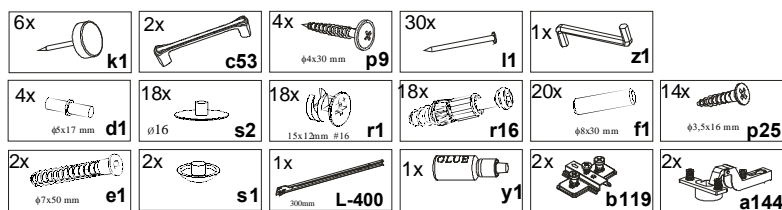

VMV

HOLDING

TOP - MIX

BIU_120

77/120/55

VMV

HOLDING

<http://www.vmvholding.com.ua>

BRISTOL

• МАГАЗИН МЕБЛІВ •

1	T-216	1200	550	16/32	1
2	T-130	750	450	16	1
3	T-131	750	450	16	1
4	T-132	750	450	16	1
5	T-018	467	396	16	1
6	T-520	400	120	16	1
7	T-521	400	120	16	1
8	T-328	368	450	16	1
9	T-329	368	450	16	1
10	T-522	311	120	16	1
11	T-133	782	300	16	1
12	T-019	396	180	16	1
13	T-411	368	80	16	1
14	T-617	670	395	3	1
15	T-618	325	398	3	1