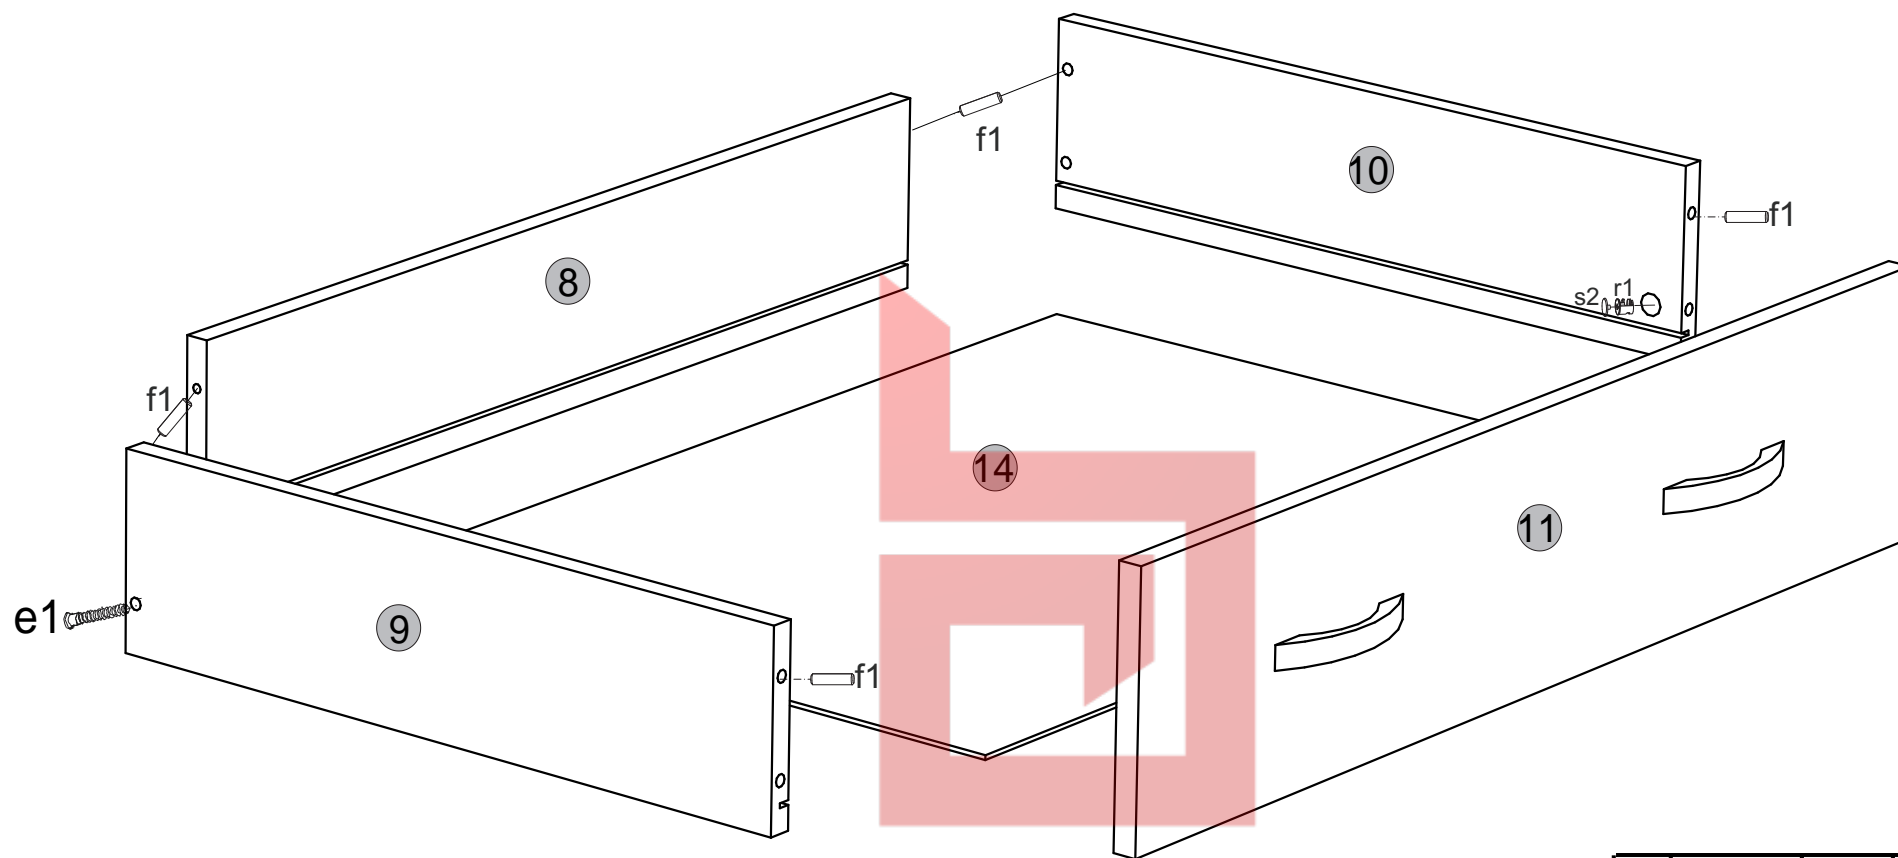

TOP - MIX

SZF_2D1S_60

183/60/33

| | | | | | |
|-----------------------|------------------------|---------------------------|----------------|----------------|----------------------------|
| 70x l1 | 1x L-300 m6 | 4x ø3,5x13 mm p1 | 1x z1 | 1x y1 | 1x L-300 |
| 14x ø16 s2 | 16x ø8x30 mm f1 | 22x ø3,5x16 mm p25 | 6x k1 | 3x c53 | 6x ø4x30 mm p9 |
| 2x ø7x50 mm e1 | 2x s1 | 6x b119 | 6x a144 | 14x r16 | 14x 15x,12mm #16 r1 |

МАТА 3МН МЕБЛІВ
БРИСТОЛ

BRISTO

• МАГАЗИН МЕБЛІ

| | | | | | |
|----|-------|------|-----|-------|---|
| 1 | T-242 | 600 | 330 | 16/32 | 1 |
| 2 | T-144 | 1814 | 310 | 16 | 1 |
| 3 | T-145 | 1814 | 310 | 16 | 1 |
| 4 | T-044 | 1531 | 296 | 16 | 1 |
| 5 | T-045 | 1531 | 296 | 16 | 1 |
| 6 | T-444 | 566 | 80 | 16 | 1 |
| 7 | T-344 | 566 | 310 | 16 | 1 |
| 8 | T-544 | 509 | 130 | 16 | 1 |
| 9 | T-545 | 300 | 130 | 16 | 1 |
| 10 | T-546 | 300 | 130 | 16 | 1 |
| 11 | T-046 | 594 | 180 | 16 | 1 |
| 12 | T-445 | 566 | 85 | 16 | 1 |
| 13 | T-643 | 1761 | 294 | 3 | 2 |
| 14 | T-644 | 525 | 298 | 3 | 1 |