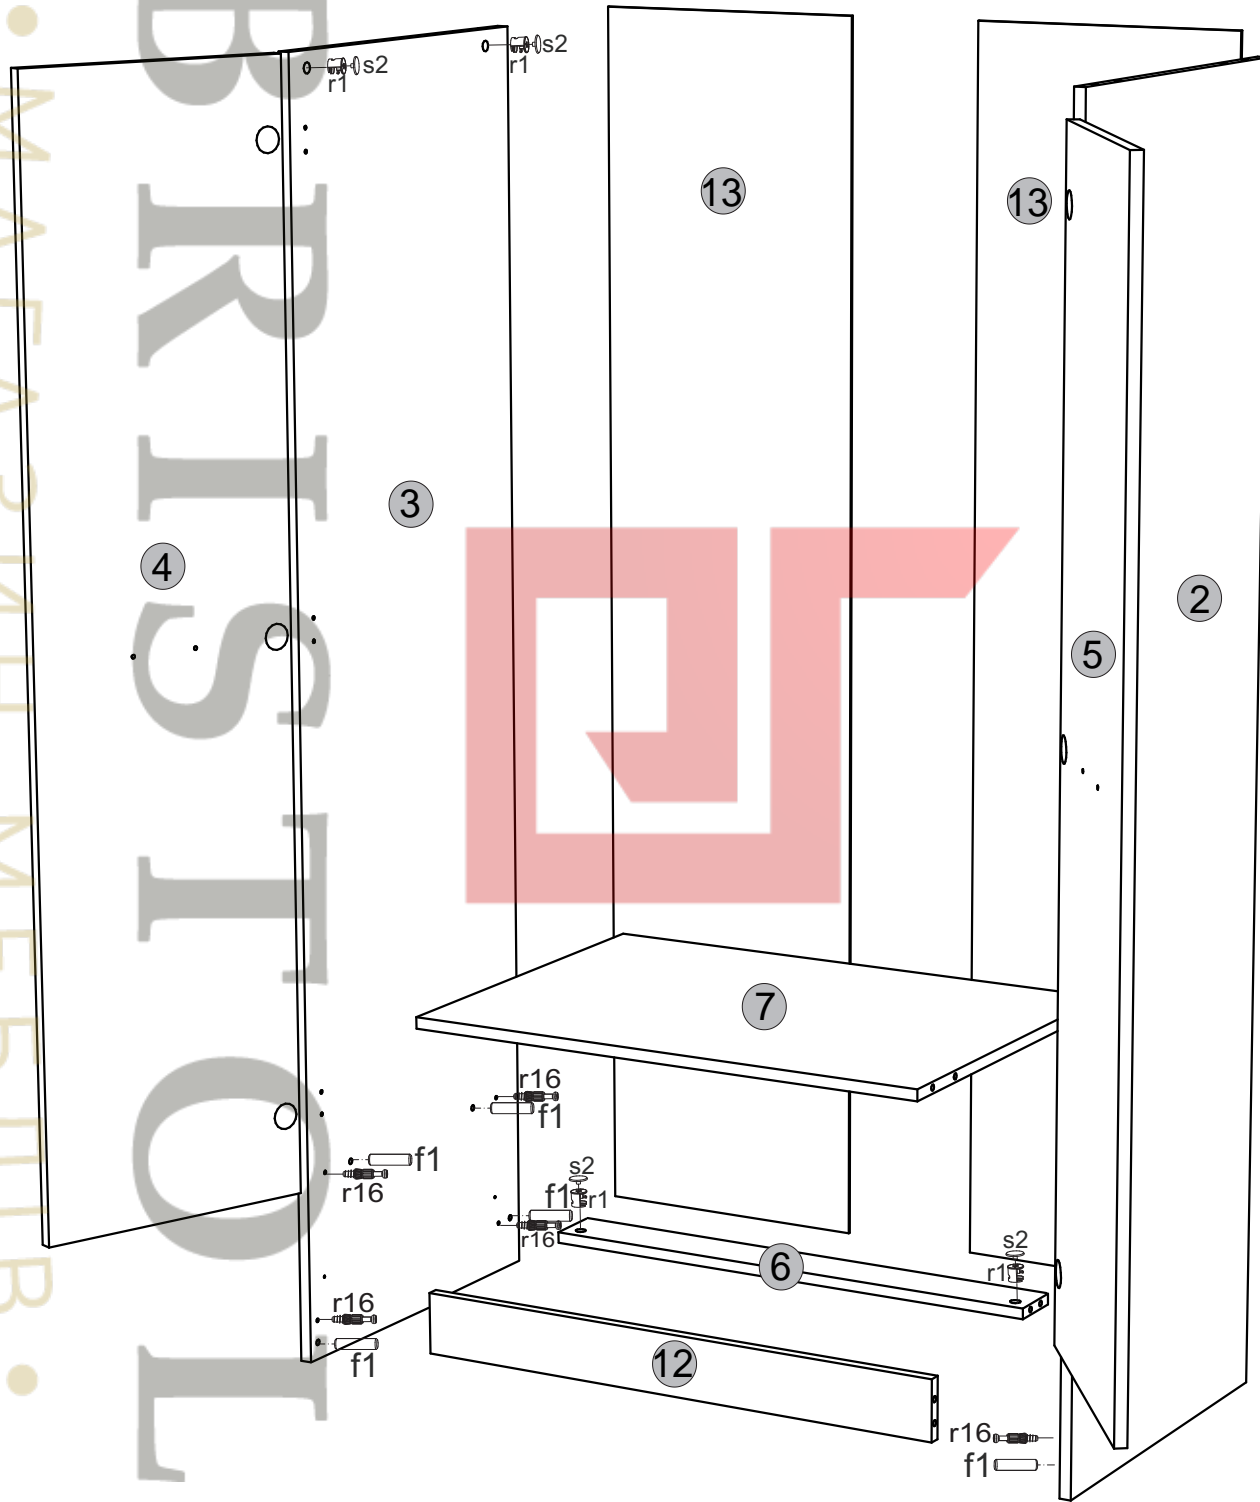

TOP - MIX

SZF_2D1S_60

183/60/33

| | | | | | |
|-----------------------|------------------------|---------------------------|----------------|----------------|----------------------------|
| 70x l1 | 1x L-300 m6 | 4x ø3,5x13 mm p1 | 1x z1 | 1x y1 | 1x L-300 |
| 14x ø16 s2 | 16x ø8x30 mm f1 | 22x ø3,5x16 mm p25 | 6x k1 | 3x c53 | 6x ø4x30 mm p9 |
| 2x ø7x50 mm e1 | 2x s1 | 6x b119 | 6x a144 | 14x r16 | 14x 15x,12mm #16 r1 |

МАТА 3МН МЕБЛІВ
БРИСТОЛ

BRISTO

• МАГАЗИН МЕБЛІ

| | | | | | |
|----|-------|------|-----|-------|---|
| 1 | T-242 | 600 | 330 | 16/32 | 1 |
| 2 | T-144 | 1814 | 310 | 16 | 1 |
| 3 | T-145 | 1814 | 310 | 16 | 1 |
| 4 | T-044 | 1531 | 296 | 16 | 1 |
| 5 | T-045 | 1531 | 296 | 16 | 1 |
| 6 | T-444 | 566 | 80 | 16 | 1 |
| 7 | T-344 | 566 | 310 | 16 | 1 |
| 8 | T-544 | 509 | 130 | 16 | 1 |
| 9 | T-545 | 300 | 130 | 16 | 1 |
| 10 | T-546 | 300 | 130 | 16 | 1 |
| 11 | T-046 | 594 | 180 | 16 | 1 |
| 12 | T-445 | 566 | 85 | 16 | 1 |
| 13 | T-643 | 1761 | 294 | 3 | 2 |
| 14 | T-644 | 525 | 298 | 3 | 1 |