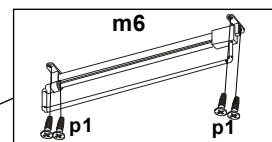

TOP - MIX

SZF_2D1S_60

183/60/33

| | | | | | |
|-----------------------|------------------------|---------------------------|----------------|----------------|----------------------------|
| 70x l1 | 1x L-300 m6 | 4x ø3,5x13 mm p1 | 1x z1 | 1x y1 | 1x L-300 |
| 14x ø16 s2 | 16x ø8x30 mm f1 | 22x ø3,5x16 mm p25 | 6x k1 | 3x c53 | 6x ø4x30 mm p9 |
| 2x ø7x50 mm e1 | 2x s1 | 6x b119 | 6x a144 | 14x r16 | 14x 15x,12mm #16 r1 |

МАТА 3МН МЕБЛІВ
БРИСТОЛ

BRISTO

• МАГАЗИН МЕБЛІ

| | | | | | |
|----|-------|------|-----|-------|---|
| 1 | T-242 | 600 | 330 | 16/32 | 1 |
| 2 | T-144 | 1814 | 310 | 16 | 1 |
| 3 | T-145 | 1814 | 310 | 16 | 1 |
| 4 | T-044 | 1531 | 296 | 16 | 1 |
| 5 | T-045 | 1531 | 296 | 16 | 1 |
| 6 | T-444 | 566 | 80 | 16 | 1 |
| 7 | T-344 | 566 | 310 | 16 | 1 |
| 8 | T-544 | 509 | 130 | 16 | 1 |
| 9 | T-545 | 300 | 130 | 16 | 1 |
| 10 | T-546 | 300 | 130 | 16 | 1 |
| 11 | T-046 | 594 | 180 | 16 | 1 |
| 12 | T-445 | 566 | 85 | 16 | 1 |
| 13 | T-643 | 1761 | 294 | 3 | 2 |
| 14 | T-644 | 525 | 298 | 3 | 1 |