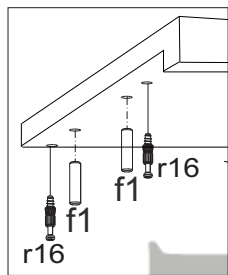

TOP - MIX

SZF_2D1S_60

183/60/33

| | | | | | |
|-----------------------|------------------------|---------------------------|----------------|----------------|----------------------------|
| 70x l1 | 1x L-300 m6 | 4x ø3,5x13 mm p1 | 1x z1 | 1x y1 | 1x L-300 |
| 14x ø16 s2 | 16x ø8x30 mm f1 | 22x ø3,5x16 mm p25 | 6x k1 | 3x c53 | 6x ø4x30 mm p9 |
| 2x ø7x50 mm e1 | 2x s1 | 6x b119 | 6x a144 | 14x r16 | 14x 15x,12mm #16 r1 |

МАТА 3МН МЕБЛІВ
БРИСТОЛ

BRISTO

• МАГАЗИН МЕБЛІ

| | | | | | |
|----|-------|------|-----|-------|---|
| 1 | T-242 | 600 | 330 | 16/32 | 1 |
| 2 | T-144 | 1814 | 310 | 16 | 1 |
| 3 | T-145 | 1814 | 310 | 16 | 1 |
| 4 | T-044 | 1531 | 296 | 16 | 1 |
| 5 | T-045 | 1531 | 296 | 16 | 1 |
| 6 | T-444 | 566 | 80 | 16 | 1 |
| 7 | T-344 | 566 | 310 | 16 | 1 |
| 8 | T-544 | 509 | 130 | 16 | 1 |
| 9 | T-545 | 300 | 130 | 16 | 1 |
| 10 | T-546 | 300 | 130 | 16 | 1 |
| 11 | T-046 | 594 | 180 | 16 | 1 |
| 12 | T-445 | 566 | 85 | 16 | 1 |
| 13 | T-643 | 1761 | 294 | 3 | 2 |
| 14 | T-644 | 525 | 298 | 3 | 1 |