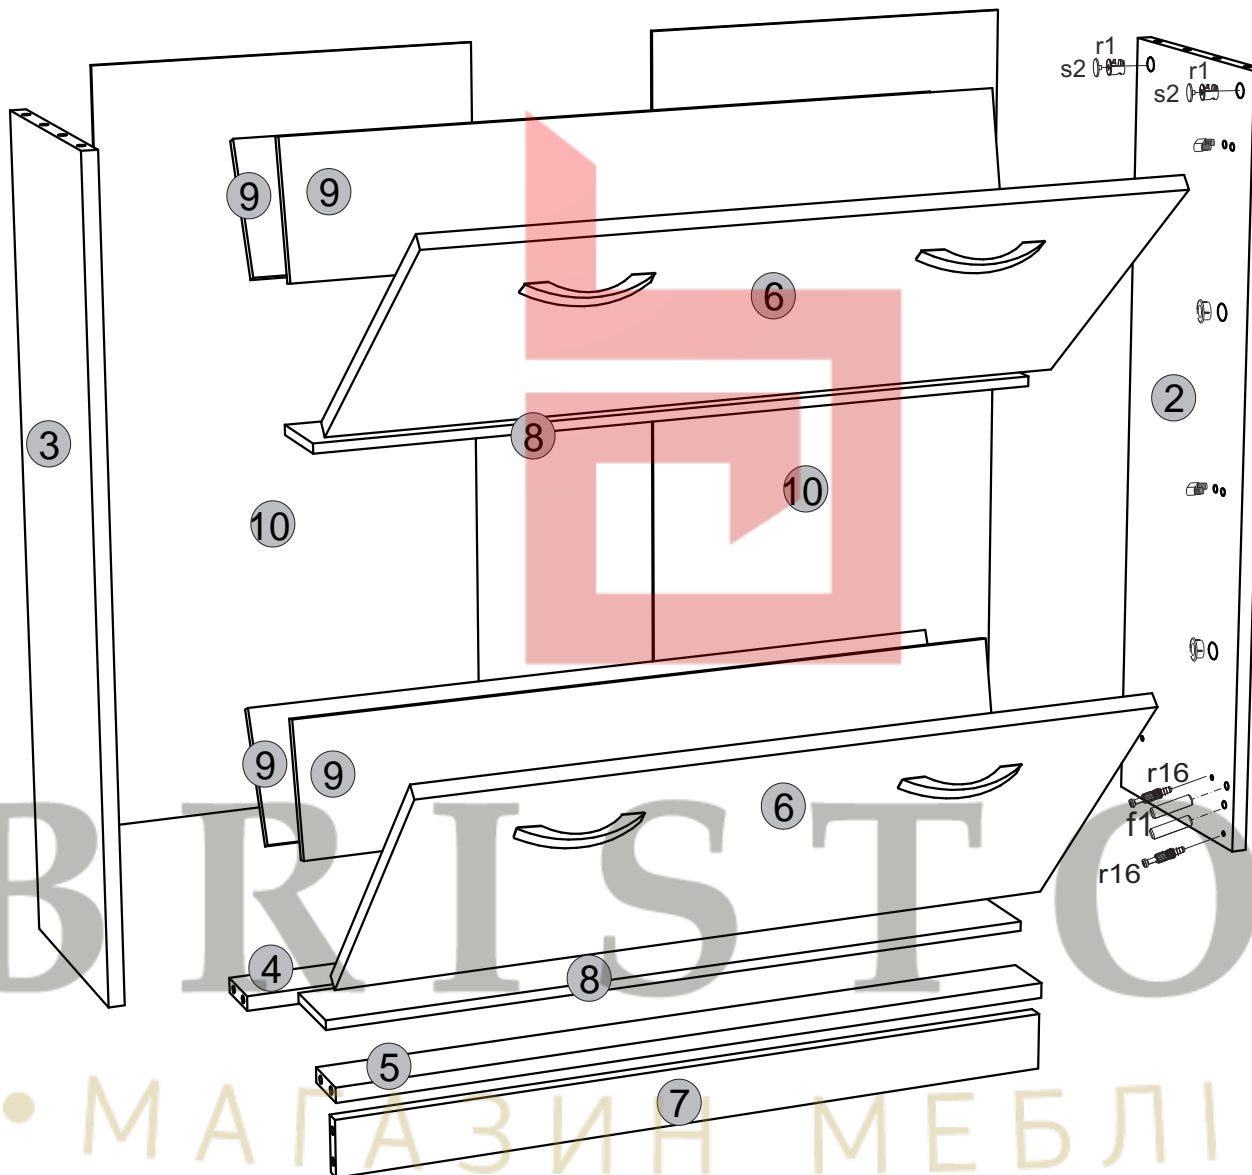

VMV

HOLDING

TOP - MIX

SZFK_BUT_2K

80/27/85

VMV

HOLDING

<http://www.vmvholding.com.ua>

1	T-209	800	270	16/32	1
2	T-115	829	250	16	1
3	T-116	829	250	16	1
4	T-408	766	60	16	1
5	T-409	766	60	16	1
6	T-010	346	762	16	2
7	T-410	766	80	16	1
8	T-316	756	85	10	2
9	T-317	756	140	10	4
10	T-611	760	396	3	2