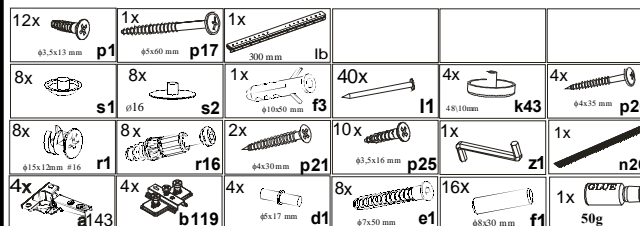

VMV HOLDING

Інструкція монтажу

Алекс

2Д1С

ГАБАРИТНІ РОЗМІРИ

Висота 92 см, ширина 84 см, глибина 36 см

**VMV** HOLDING<http://www.vmvholding.com.ua>

UA ІНСТРУКЦІЯ ПО ВИКОРИСТАННЮ МЕБЛІВ

Для зборки вам потрібно

Алекс

2Д1С

ГАБАРИТНІ РОЗМІРИ

Вис	шир.	гл.
92	84	36

№	Код	Размер			шт.
1	A - 127	900	354	16	1
2	A - 128	900	354	16	1
3	A - 312	806	353	16	1
4	A - 202	840	355	16	1
5	A - 313	804	257	16	1
6	A - 405	96	321	16	2
7	A - 501	749	100	16	1
8	A - 502	749	100	16	1
9	A - 503	320	100	16	1
10	A - 504	320	100	16	1
11	A - 314	806	329	16	1
12	A - 315	806	329	16	1
13	A - 406	100	806	16	1
14	A - 001	140	800	16	1
15	A - 020	619	399	16	1
16	A - 021	619	399	16	1
17	A - 619	796	415	3	2
18	A - 602	763	302	3	1