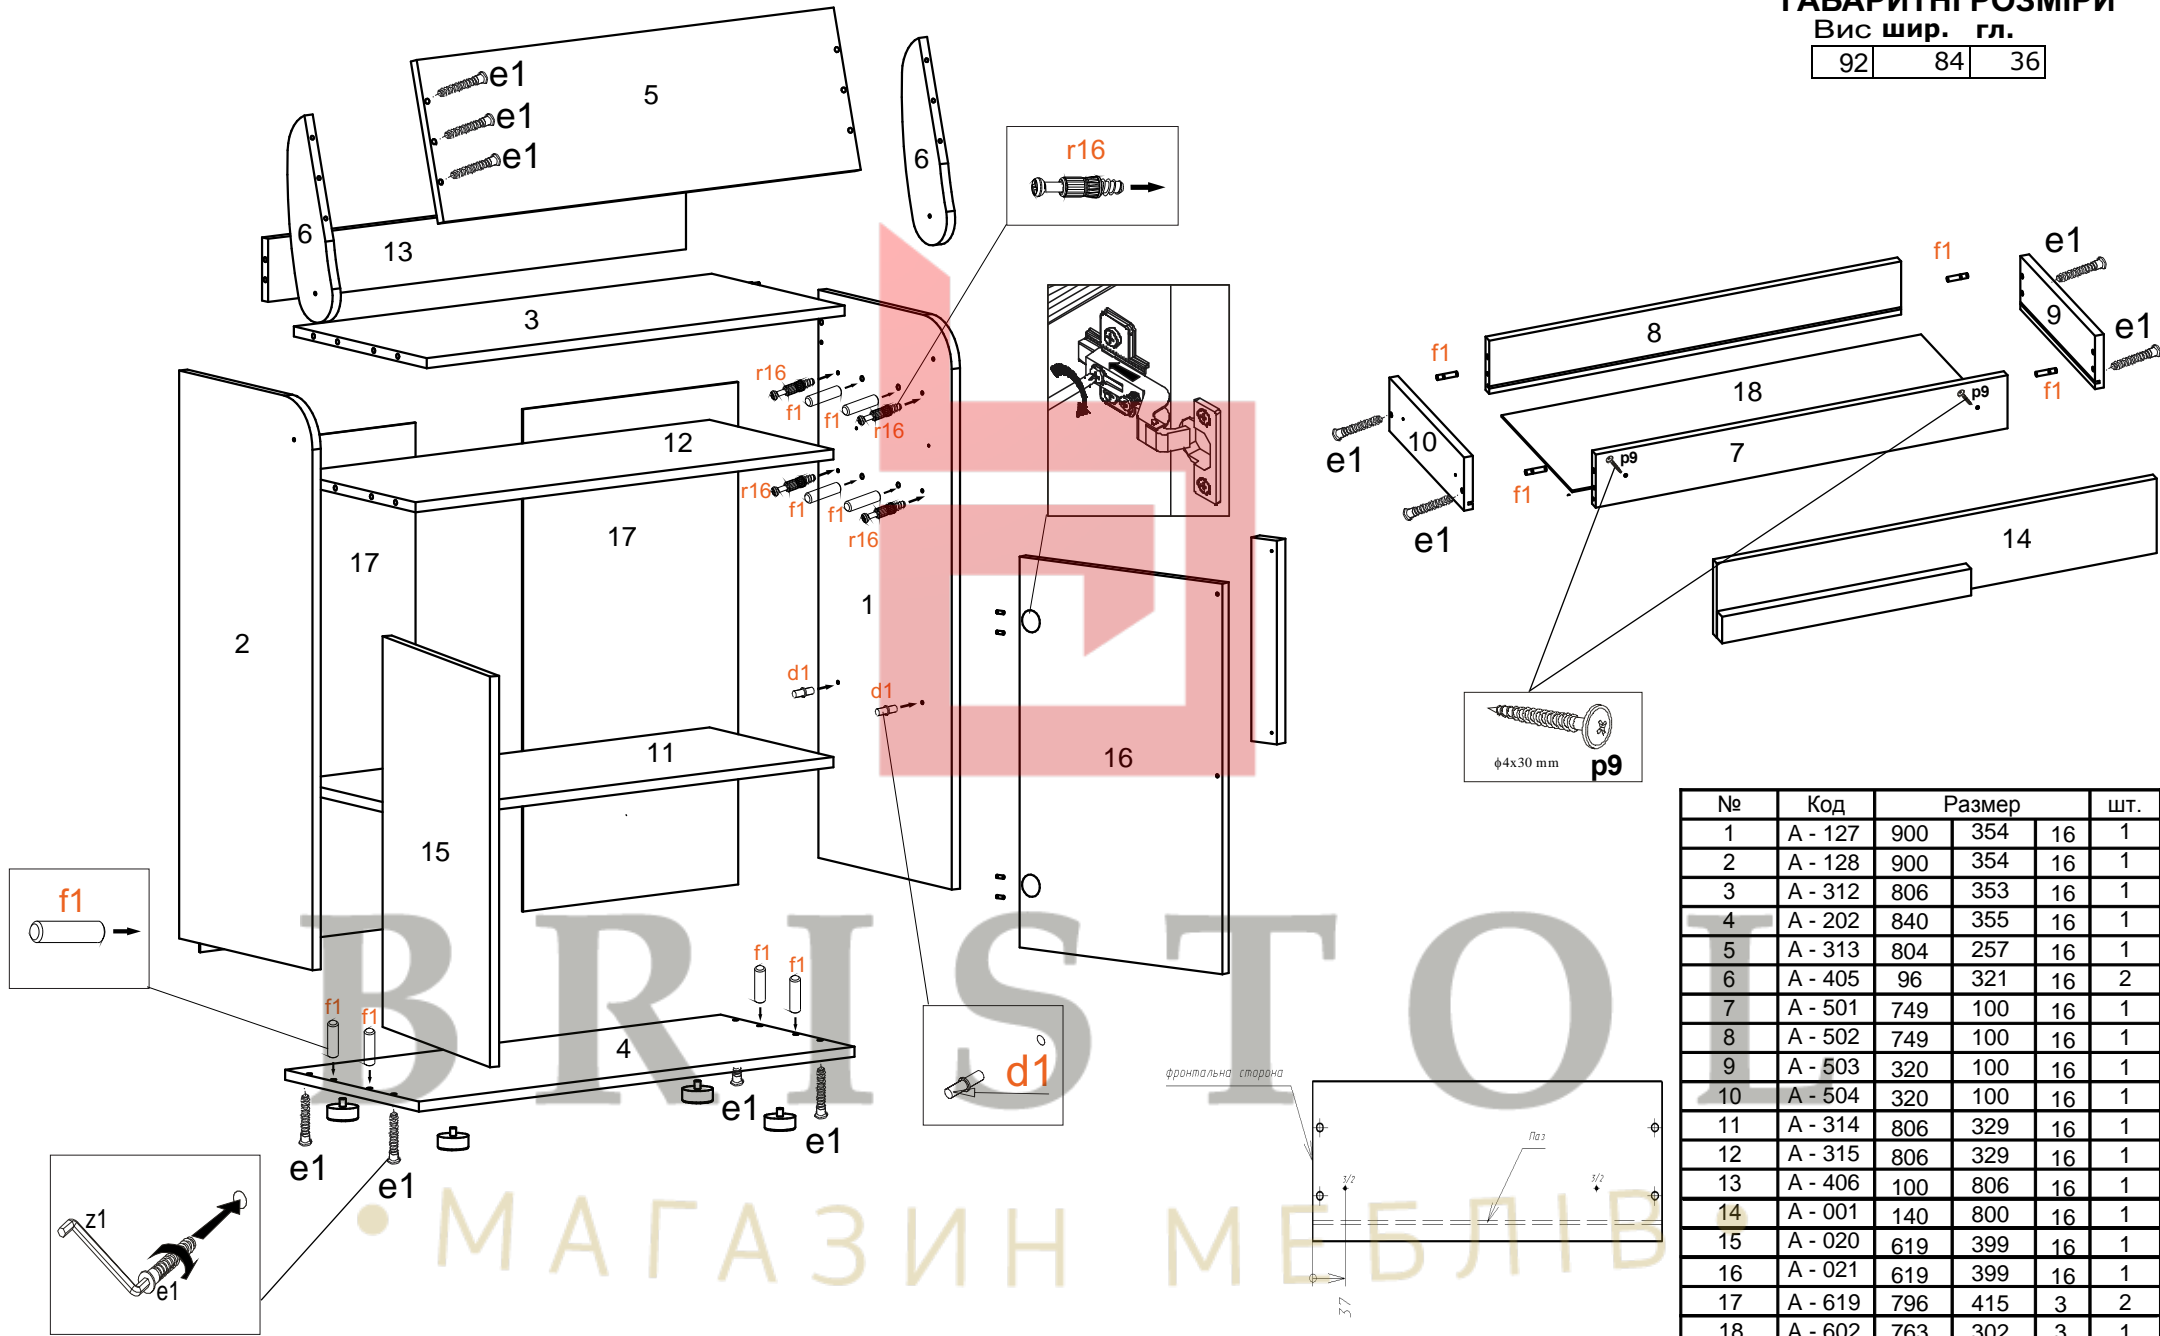

Для зборки вам потрібно

Алекс

2Д1С

ГАБАРИТНІ РОЗМІРИ

Вис	шир.	гл.
92	84	36

№	Код	Размер			шт.
1	A - 127	900	354	16	1
2	A - 128	900	354	16	1
3	A - 312	806	353	16	1
4	A - 202	840	355	16	1
5	A - 313	804	257	16	1
6	A - 405	96	321	16	2
7	A - 501	749	100	16	1
8	A - 502	749	100	16	1
9	A - 503	320	100	16	1
10	A - 504	320	100	16	1
11	A - 314	806	329	16	1
12	A - 315	806	329	16	1
13	A - 406	100	806	16	1
14	A - 001	140	800	16	1
15	A - 020	619	399	16	1
16	A - 021	619	399	16	1
17	A - 619	796	415	3	2
18	A - 602	763	302	3	1