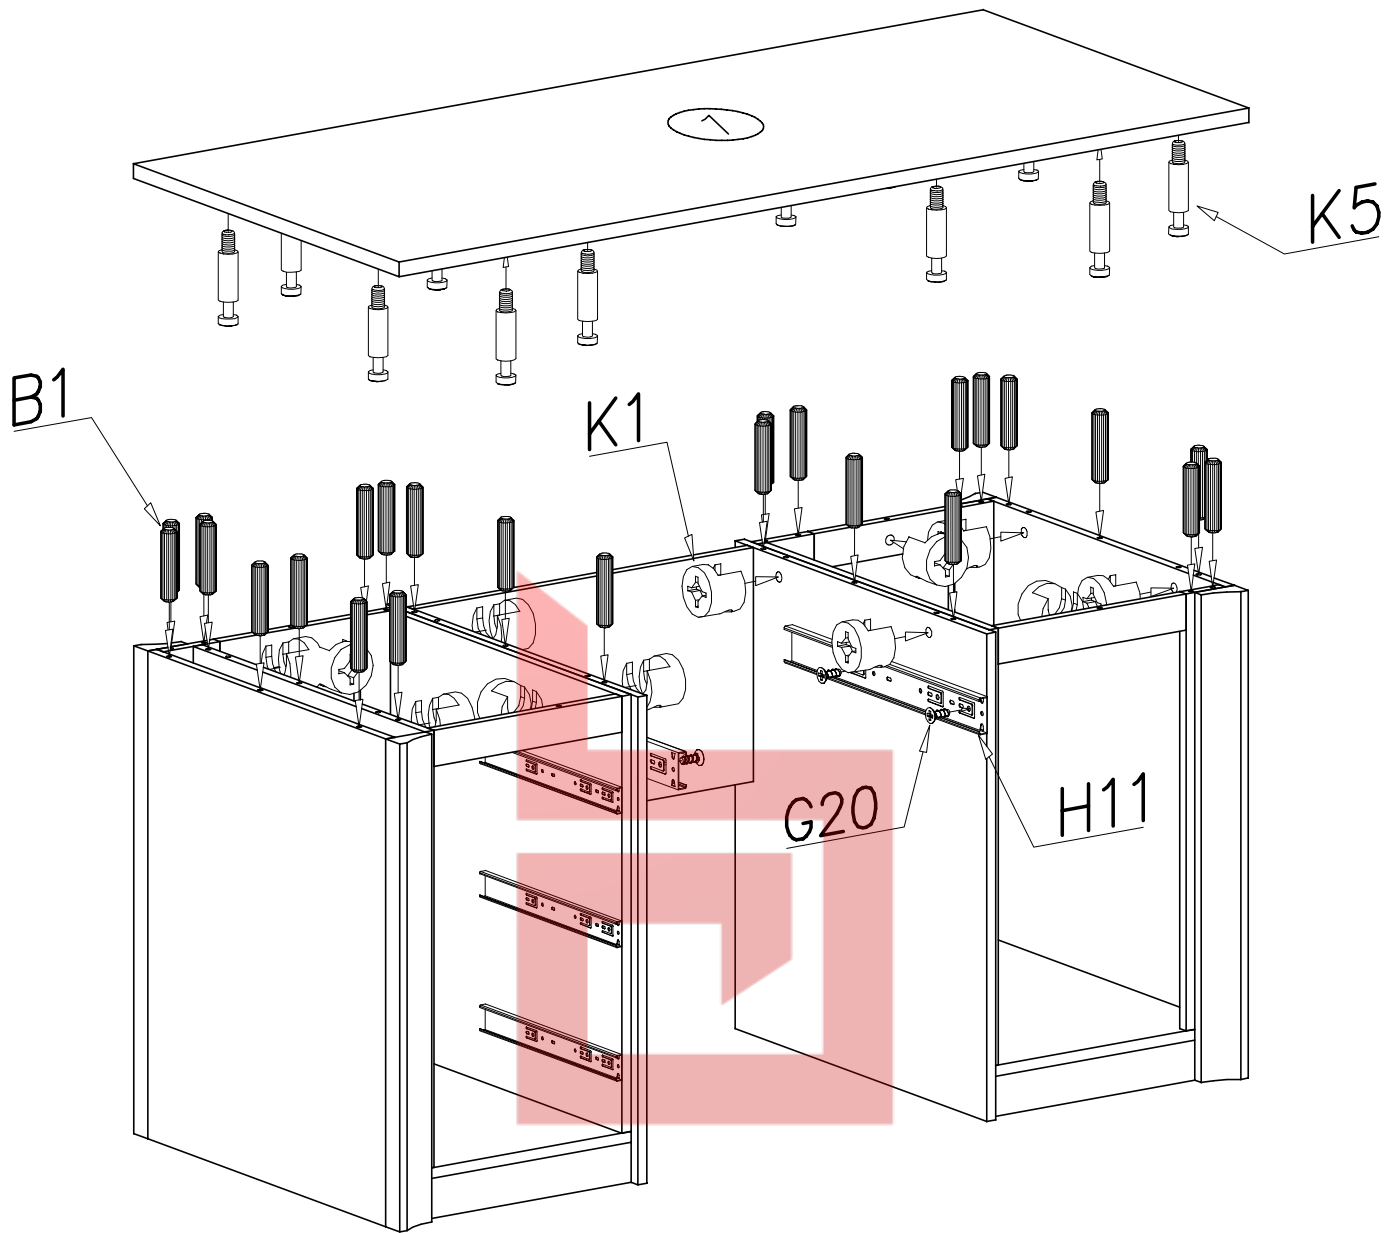

XIII

BRISTOL
• МАГАЗИН МЕБЛІВ •