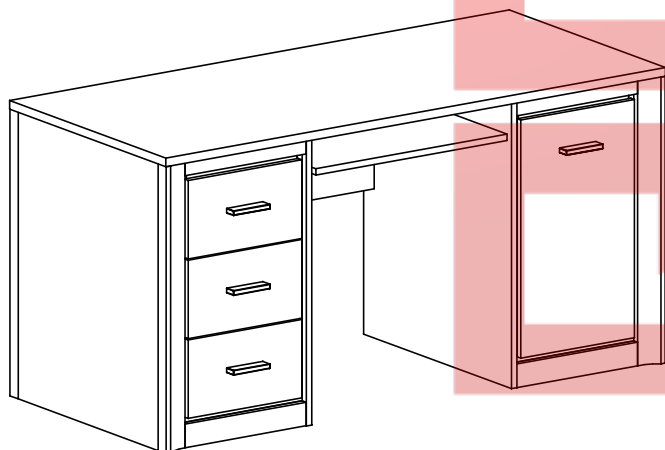

Narzędzia niezbędne do montażu (nie dostarczane przez producenta)

LARSA

biurko 1d3s

Nr	Nazwa elementu	Dł [mm]	Szer [mm]	Gr [mm]	Ilość	Kod	Paczka
1	biał	1500	670	22	1		
2	bok lewy	730	600	16	1		
3	przegroda lewa	653	583	16	1		
4	przegroda prawa	653	583	16	1		
5	bok wew. lewy	730	634	16	1		
6	bok wew. prawy	730	634	16	1		
7	przegroda lewa	653	583	16	1		
8	bok prawy	730	600	16	1		
9	front szuflady	341	200	16	3		
10	HDF szuflady	456	291	2,5	3		
11	tył szuflady	274	120	16	3		
12	bok szuflady lewy	450	140	16	3		
13	bok szuflady prawy	450	140	16	3		
14	tył lewy	606	341	16	1		
15	ścianka biurka	599	350	16	1		
16	klawiatura	574	350	16	1		
17	półka	400	567	16	1		
18	wieniec lewy	417	600	16	1		
19	wieniec prawy	417	600	16	1		
20	cokół tylny	417	60	16	4		
21	cokół przedni	363	60	16	4		
22	listwa górna	248	54	16	2		
23	listwa górna	332	54	16	2		
24	listwa górna przednia	363	38	16	4		
25	listwa pionowa	635	100	16	1		
26	listwa pionowa	635	69	16	1		
27	listwa pionowa	635	69	16	1		
28	tył prawy	606	341	16	1		
29	listwa pionowa	635	69	16	1		
30	listwa MDF	730	70	32	4		
31	drzwi	606	341	16	1		