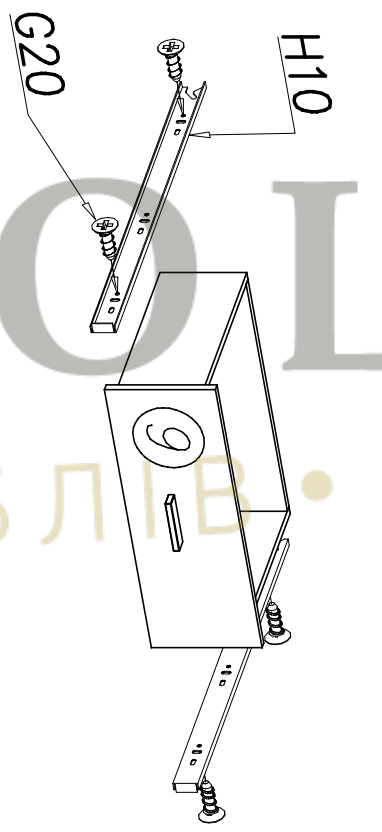

XV

XIV

XVI

В Р І С Т О Л
• МАГАЗИН МЕБЛІВ •

XVII

XVIII

XIX

PRZED ROZPOCZĘCIEM MONTAŻU ZAPOZNAĆ SIĘ Z INSTRUKCJĄ

Narzędzia niezbędne do montażu (nie dostarczane przez producenta)

LARSA

biurko 1d3s

Nr	Nazwa elementu	Dł [mm]	Szer [mm]	Gr [mm]	Ilość	Kod	Paczka
1	biał	1500	670	22	1		
2	bok lewy	730	600	16	1		
3	przegroda lewa	653	583	16	1		
4	przegroda prawa	653	583	16	1		
5	bok wew. lewy	730	634	16	1		
6	bok wew. prawy	730	634	16	1		
7	przegroda lewa	653	583	16	1		
8	bok prawy	730	600	16	1		
9	front szuflady	341	200	16	3		
10	HDF szuflady	456	291	2,5	3		
11	tył szuflady	274	120	16	3		
12	bok szuflady lewy	450	140	16	3		
13	bok szuflady prawy	450	140	16	3		
14	tył lewy	606	341	16	1		
15	ścianka biurka	599	350	16	1		
16	klawiatura	574	350	16	1		
17	półka	400	567	16	1		
18	wieniec lewy	417	600	16	1		
19	wieniec prawy	417	600	16	1		
20	cokół tylny	417	60	16	4		
21	cokół przedni	363	60	16	4		
22	listwa górna	248	54	16	2		
23	listwa górna	332	54	16	2		
24	listwa górna przednia	363	38	16	4		
25	listwa pionowa	635	100	16	1		
26	listwa pionowa	635	69	16	1		
27	listwa pionowa	635	69	16	1		
28	tył prawy	606	341	16	1		
29	listwa pionowa	635	69	16	1		
30	listwa MDF	730	70	32	4		
31	drzwi	606	341	16	1		

BRISTOL

• МАГАЗИН МЕБЛІ •

x4

I

K5

30

2

30