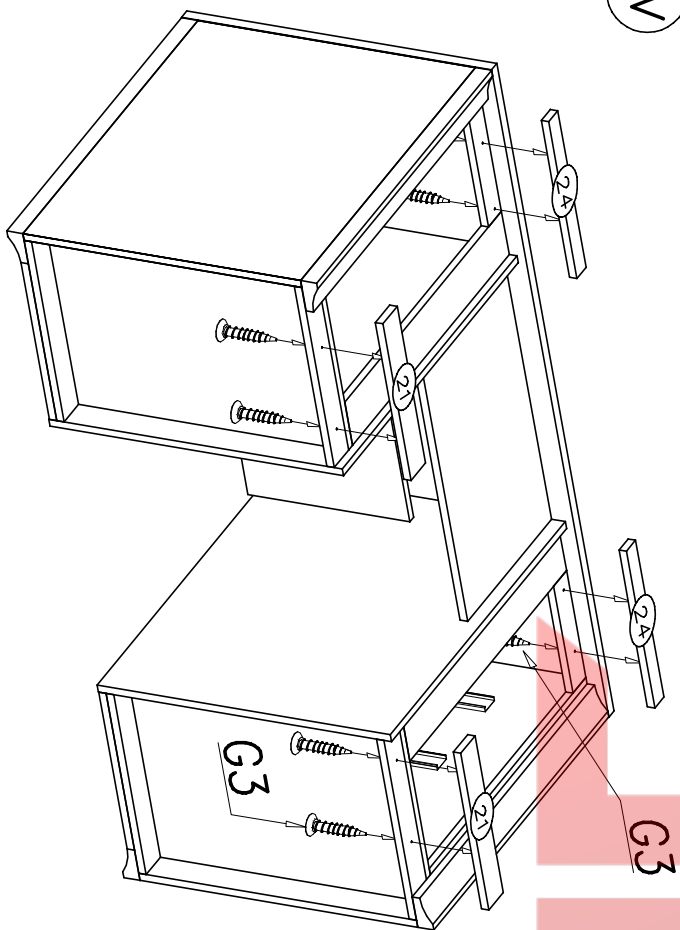

XV

XIV

XVI

В Р І С Т О Л
• МАГАЗИН МЕБЛІВ •