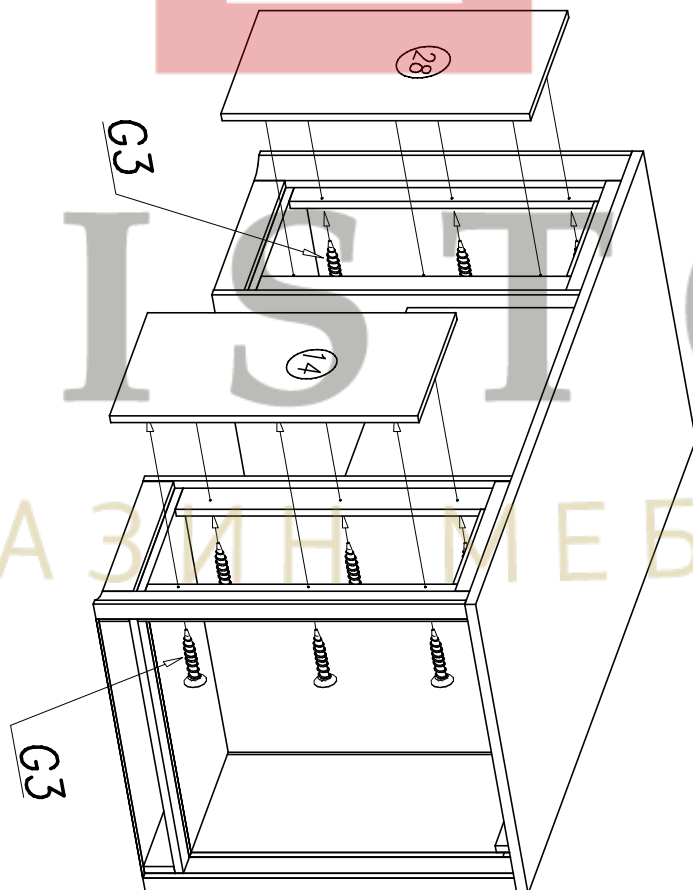

В Р І С Т О Л
• МАГАЗИН МЕБЛІВ •