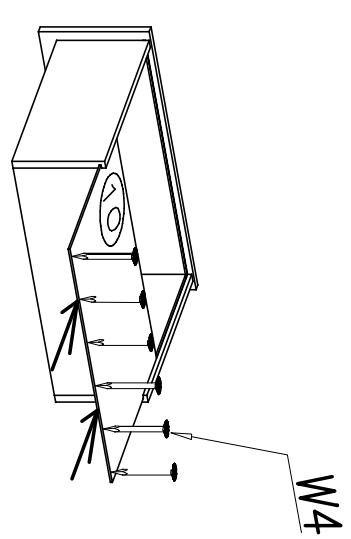

XV

XIV

XVI

В Р І С Т О Л
• МАГАЗИН МЕБЛІВ •

XVII

XVIII

XIX

PRZED ROZPOCZĘCIEM MONTAŻU ZAPOZNAĆ SIĘ Z INSTRUKCJĄ

Narzędzia niezbędne do montażu (nie dostarczane przez producenta)

LARSA

biurko 1d3s

Nr	Nazwa elementu	Dł [mm]	Szer [mm]	Gr [mm]	Ilość	Kod	Paczka
1	biał	1500	670	22	1		
2	bok lewy	730	600	16	1		
3	przegroda lewa	653	583	16	1		
4	przegroda prawa	653	583	16	1		
5	bok wew. lewy	730	634	16	1		
6	bok wew. prawy	730	634	16	1		
7	przegroda lewa	653	583	16	1		
8	bok prawy	730	600	16	1		
9	front szuflady	341	200	16	3		
10	HDF szuflady	456	291	2,5	3		
11	tył szuflady	274	120	16	3		
12	bok szuflady lewy	450	140	16	3		
13	bok szuflady prawy	450	140	16	3		
14	tył lewy	606	341	16	1		
15	ścianka biurka	599	350	16	1		
16	klawiatura	574	350	16	1		
17	półka	400	567	16	1		
18	wieniec lewy	417	600	16	1		
19	wieniec prawy	417	600	16	1		
20	cokół tylny	417	60	16	4		
21	cokół przedni	363	60	16	4		
22	listwa górna	248	54	16	2		
23	listwa górna	332	54	16	2		
24	listwa górna przednia	363	38	16	4		
25	listwa pionowa	635	100	16	1		
26	listwa pionowa	635	69	16	1		
27	listwa pionowa	635	69	16	1		
28	tył prawy	606	341	16	1		
29	listwa pionowa	635	69	16	1		
30	listwa MDF	730	70	32	4		
31	drzwi	606	341	16	1		