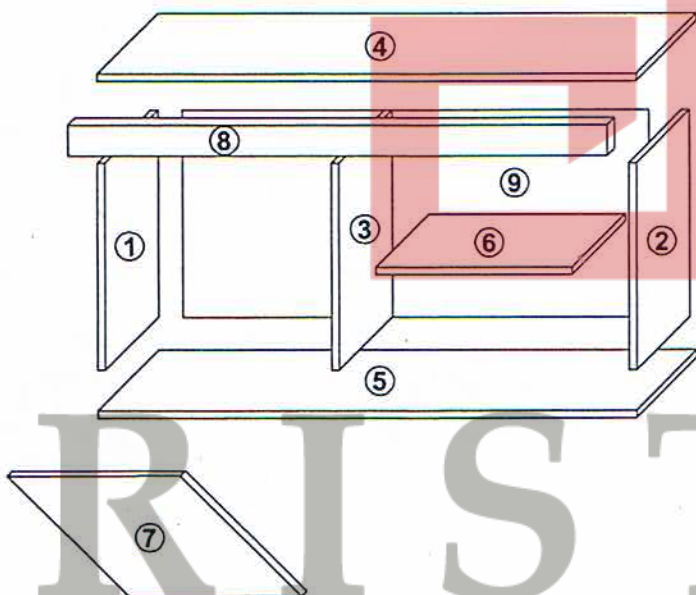

# DAMIS - RTV 1K

Symbol elementu Element symbol	Wymiary Measurements	Kod Code	Paczka Paket
1	338 x 430	DA-RTV 1K - 1	1/1
2	338 x 430	DA-RTV 1K - 2	1/1
3	338 x 416	DA-RTV 1K - 3	1/1
4	1340 x 430	DA-RTV 1K - 4	1/1
5	1340 x 430	DA-RTV 1K - 5	1/1
6	650 x 390	DA-RTV 1K - 6	1/1
7	665 x 298	DA-RTV 1K - 7	1/1
8	1342 x 65	DA-RTV 1K - 8	1/1
9	1316 x 346	DA-RTV 1K - 9	1/1

T1	M1	Z1	K30	ZP	PZ	W4x16	
16	16	16	16	2	2	4	
SN	PP	RN	W3x16	U1	W4x27	STB	G2
5	4	1	4	1	2	6	4

1

2

BRISTOL

• МАГАЗИН МЕБЛІВ •