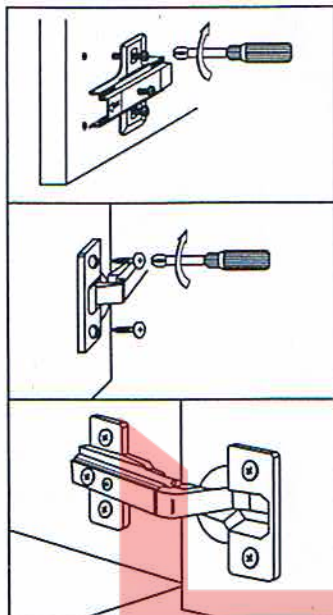

# DAMIS - RTV 1K

Symbol elementu Element symbol	Wymiary Measurements	Kod Code	Paczka Paket
1	338 x 430	DA-RTV 1K - 1	1/1
2	338 x 430	DA-RTV 1K - 2	1/1
3	338 x 416	DA-RTV 1K - 3	1/1
4	1340 x 430	DA-RTV 1K - 4	1/1
5	1340 x 430	DA-RTV 1K - 5	1/1
6	650 x 390	DA-RTV 1K - 6	1/1
7	665 x 298	DA-RTV 1K - 7	1/1
8	1342 x 65	DA-RTV 1K - 8	1/1
9	1316 x 346	DA-RTV 1K - 9	1/1

T1	M1	Z1	K30	ZP	PZ	W4x16	
16	16	16	16	2	2	4	
SN	PP	RN	W3x16	U1	W4x27	STB	G2
5	4	1	4	1	2	6	4

1

2

BRISTOL

• МАГАЗИН МЕБЛІВ •