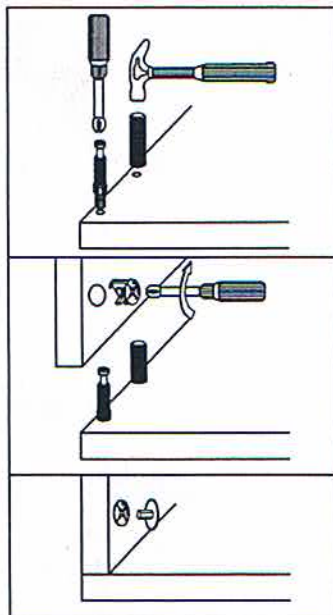

# DAMIS - RTV 1K

Symbol elementu Element symbol	Wymiary Measurements	Kod Code	Paczka Paket
1	338 x 430	DA-RTV 1K - 1	1/1
2	338 x 430	DA-RTV 1K - 2	1/1
3	338 x 416	DA-RTV 1K - 3	1/1
4	1340 x 430	DA-RTV 1K - 4	1/1
5	1340 x 430	DA-RTV 1K - 5	1/1
6	650 x 390	DA-RTV 1K - 6	1/1
7	665 x 298	DA-RTV 1K - 7	1/1
8	1342 x 65	DA-RTV 1K - 8	1/1
9	1316 x 346	DA-RTV 1K - 9	1/1

T1	M1	Z1	K30	ZP	PZ	W4x16	
16	16	16	16	2	2	4	
SN	PP	RN	W3x16	U1	W4x27	STB	G2
5	4	1	4	1	2	6	4

1

2

BRISTOL

• МАГАЗИН МЕБЛІВ •