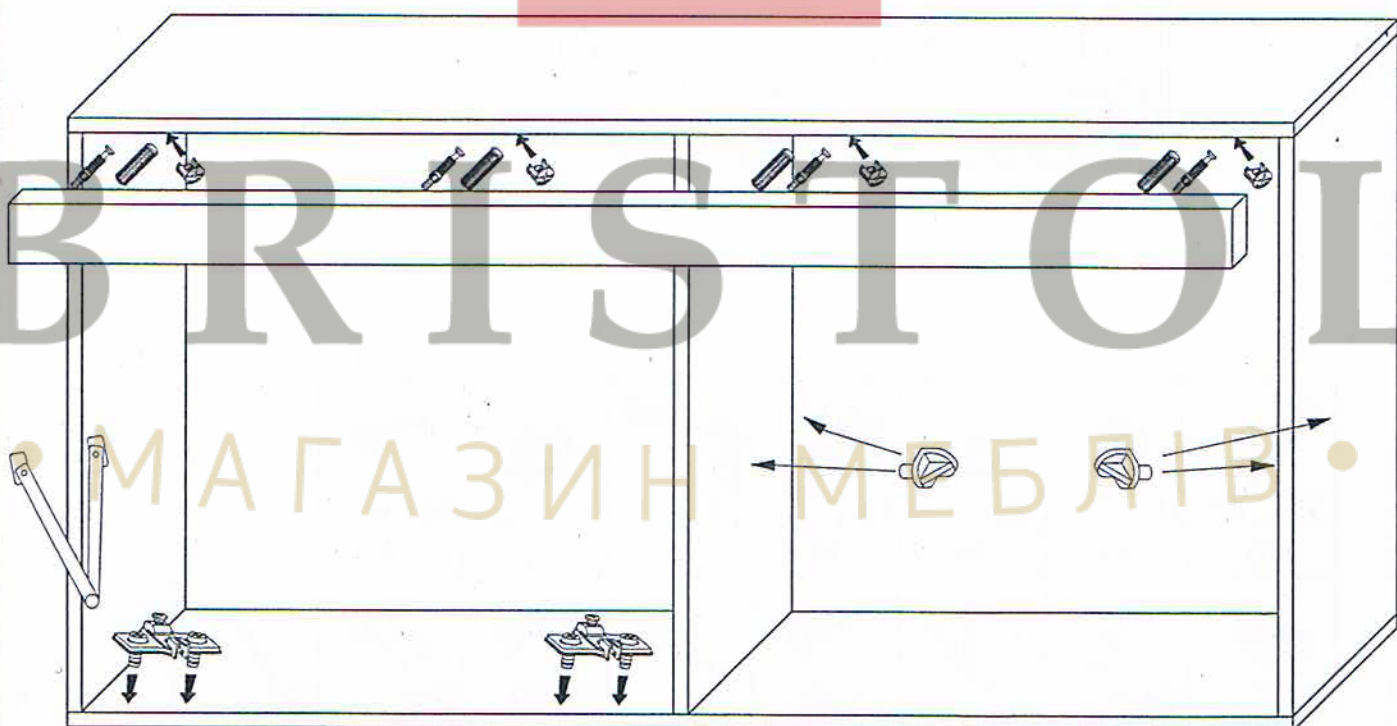

# DAMIS - RTV 1K

Symbol elementu Element symbol	Wymiary Measurements	Kod Code	Paczka Paket
1	338 x 430	DA-RTV 1K - 1	1/1
2	338 x 430	DA-RTV 1K - 2	1/1
3	338 x 416	DA-RTV 1K - 3	1/1
4	1340 x 430	DA-RTV 1K - 4	1/1
5	1340 x 430	DA-RTV 1K - 5	1/1
6	650 x 390	DA-RTV 1K - 6	1/1
7	665 x 298	DA-RTV 1K - 7	1/1
8	1342 x 65	DA-RTV 1K - 8	1/1
9	1316 x 346	DA-RTV 1K - 9	1/1

T1	M1	Z1	K30	ZP	PZ	W4x16	
16	16	16	16	2	2	4	
SN	PP	RN	W3x16	U1	W4x27	STB	G2
5	4	1	4	1	2	6	4

1

2

BRISTOL

• МАГАЗИН МЕБЛІВ •