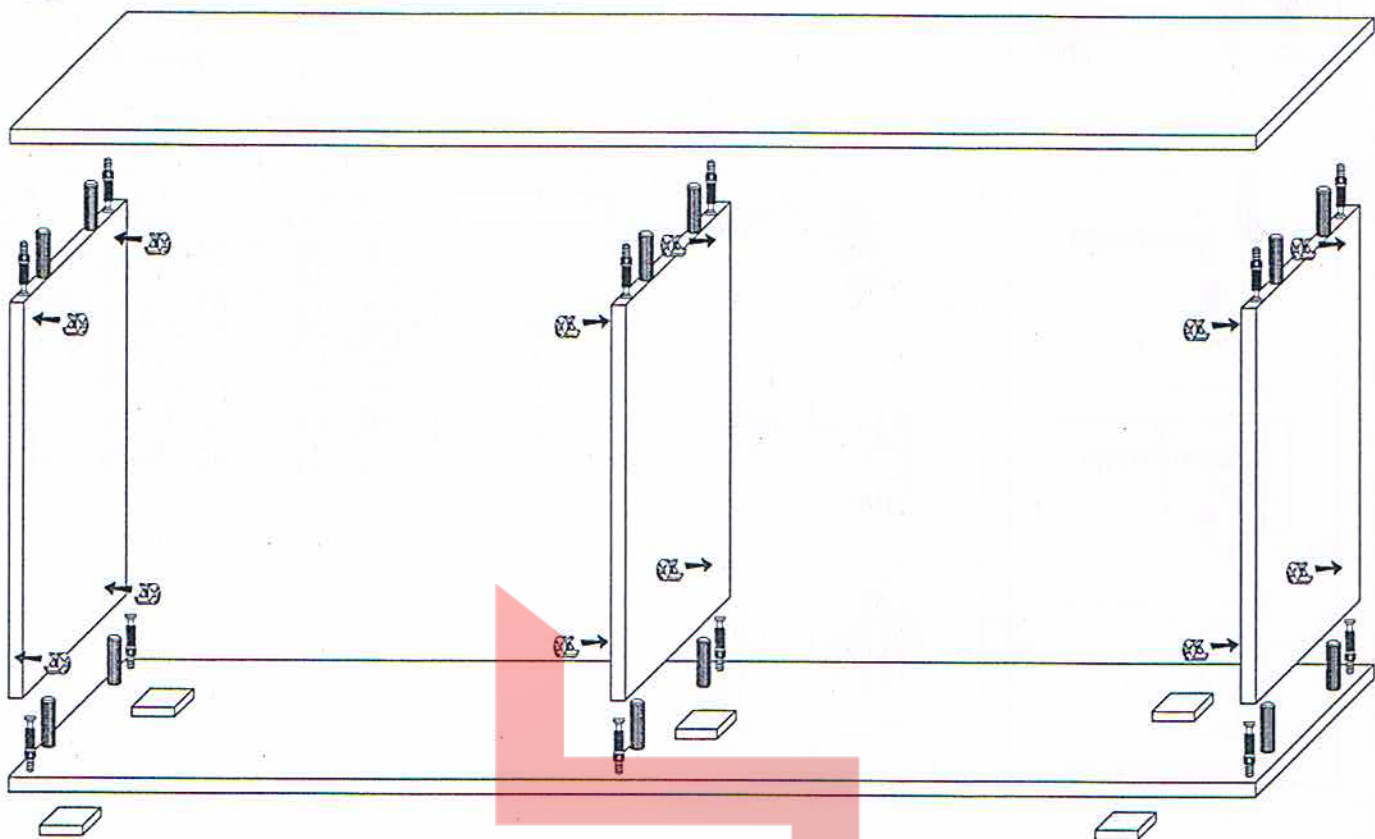

# DAMIS - RTV 1K

Symbol elementu Element symbol	Wymiary Measurements	Kod Code	Paczka Paket
1	338 x 430	DA-RTV 1K - 1	1/1
2	338 x 430	DA-RTV 1K - 2	1/1
3	338 x 416	DA-RTV 1K - 3	1/1
4	1340 x 430	DA-RTV 1K - 4	1/1
5	1340 x 430	DA-RTV 1K - 5	1/1
6	650 x 390	DA-RTV 1K - 6	1/1
7	665 x 298	DA-RTV 1K - 7	1/1
8	1342 x 65	DA-RTV 1K - 8	1/1
9	1316 x 346	DA-RTV 1K - 9	1/1

T1	M1	Z1	K30	ZP	PZ	W4x16	
16	16	16	16	2	2	4	
SN	PP	RN	W3x16	U1	W4x27	STB	G2
5	4	1	4	1	2	6	4

1

2

BRISTOL

• МАГАЗИН МЕБЛІВ •