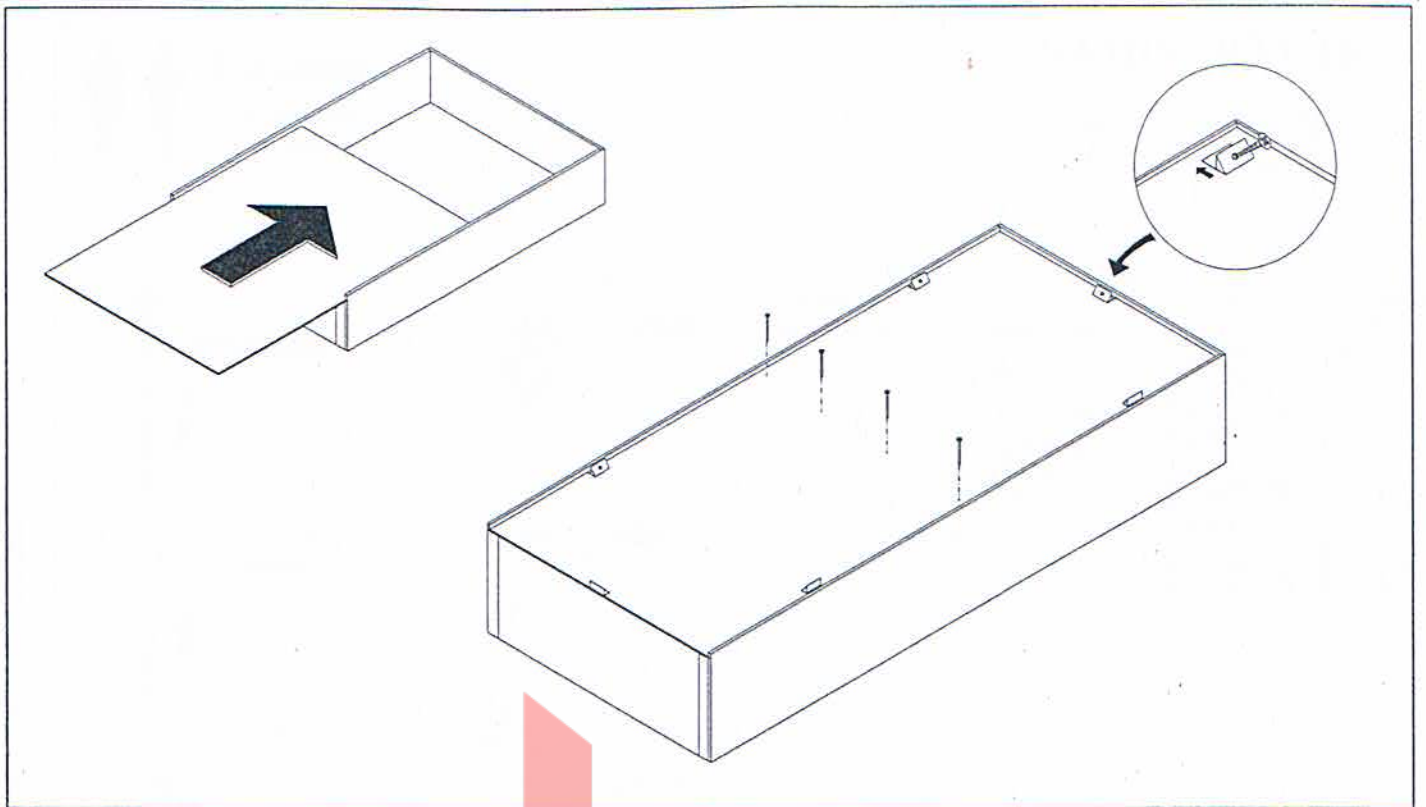

# DAMIS - RTV 1K

Symbol elementu Element symbol	Wymiary Measurements	Kod Code	Paczka Paket
1	338 x 430	DA-RTV 1K - 1	1/1
2	338 x 430	DA-RTV 1K - 2	1/1
3	338 x 416	DA-RTV 1K - 3	1/1
4	1340 x 430	DA-RTV 1K - 4	1/1
5	1340 x 430	DA-RTV 1K - 5	1/1
6	650 x 390	DA-RTV 1K - 6	1/1
7	665 x 298	DA-RTV 1K - 7	1/1
8	1342 x 65	DA-RTV 1K - 8	1/1
9	1316 x 346	DA-RTV 1K - 9	1/1

T1	M1	Z1	K30	ZP	PZ	W4x16	
16	16	16	16	2	2	4	
SN	PP	RN	W3x16	U1	W4x27	STB	G2
5	4	1	4	1	2	6	4

1

2

BRISTOL

• МАГАЗИН МЕБЛІВ •