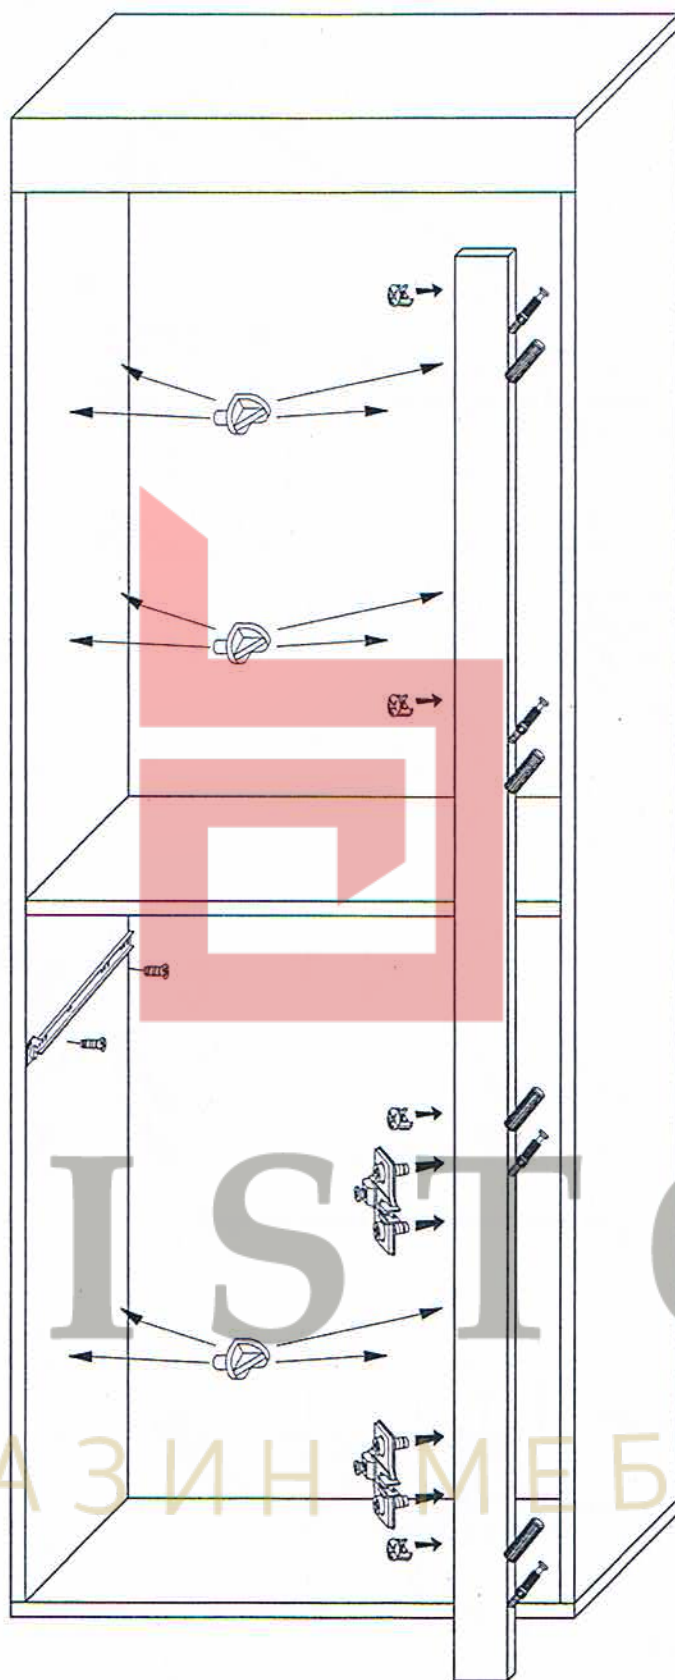

# DAMIS - REGOTWIDIS

Symbol elementu Element symbol	Wymiary Measurements	Kod Code	Paczka Paket
1	1976 x 330	DA-REGOTWIDIS - 1	1 / 1
2	1976 x 330	DA-REGOTWIDIS - 2	1 / 1
3	500 x 330	DA-REGOTWIDIS - 3	1 / 1
4	500 x 330	DA-REGOTWIDIS - 4	1 / 1
5	468 x 316	DA-REGOTWIDIS - 5	1 / 1
6	316 x 177	DA-REGOTWIDIS - 6	1 / 1
7	468 x 310	DA-REGOTWIDIS - 7	1 / 1
8	588 x 428	DA-REGOTWIDIS - 8	1 / 1
9	1943 x 65	DA-REGOTWIDIS - 9	1 / 1
10	502 x 65	DA-REGOTWIDIS - 10	1 / 1
11	428 x 182	DA-REGOTWIDIS - 11	1 / 1
12L	300 x 110	DA-REGOTWIDIS-12L	1 / 1
12P	300 x 110	DA-REGOTWIDIS-12P	1 / 1
13	347 x 110	DA-REGOTWIDIS -13	1 / 1
14	359 x 296	DA-REGOTWIDIS -14	1 / 1
15	1984 x 476	DA-REGOTWIDIS - 15	1 / 1

T1	M1	Z1	K30	ZR	PZR	W4x16	SN	PP
20	20	20	26	2	2	4	4	12
U1	W4x27	STB	G2	E5x13	W3,5x16	KLEJ	KP	PRO
2	4	10	5	4	4	1	2	1

0 10 20 30 40 50 60 70 80 90 100 110 120 130 140 150 160 170 180mm

1

BRISTOL

• МАГАЗИН МЕБЛІВ

2

BRISTOL

• МАГАЗИН МЕБЛІВ •

1

KP

2

3

4