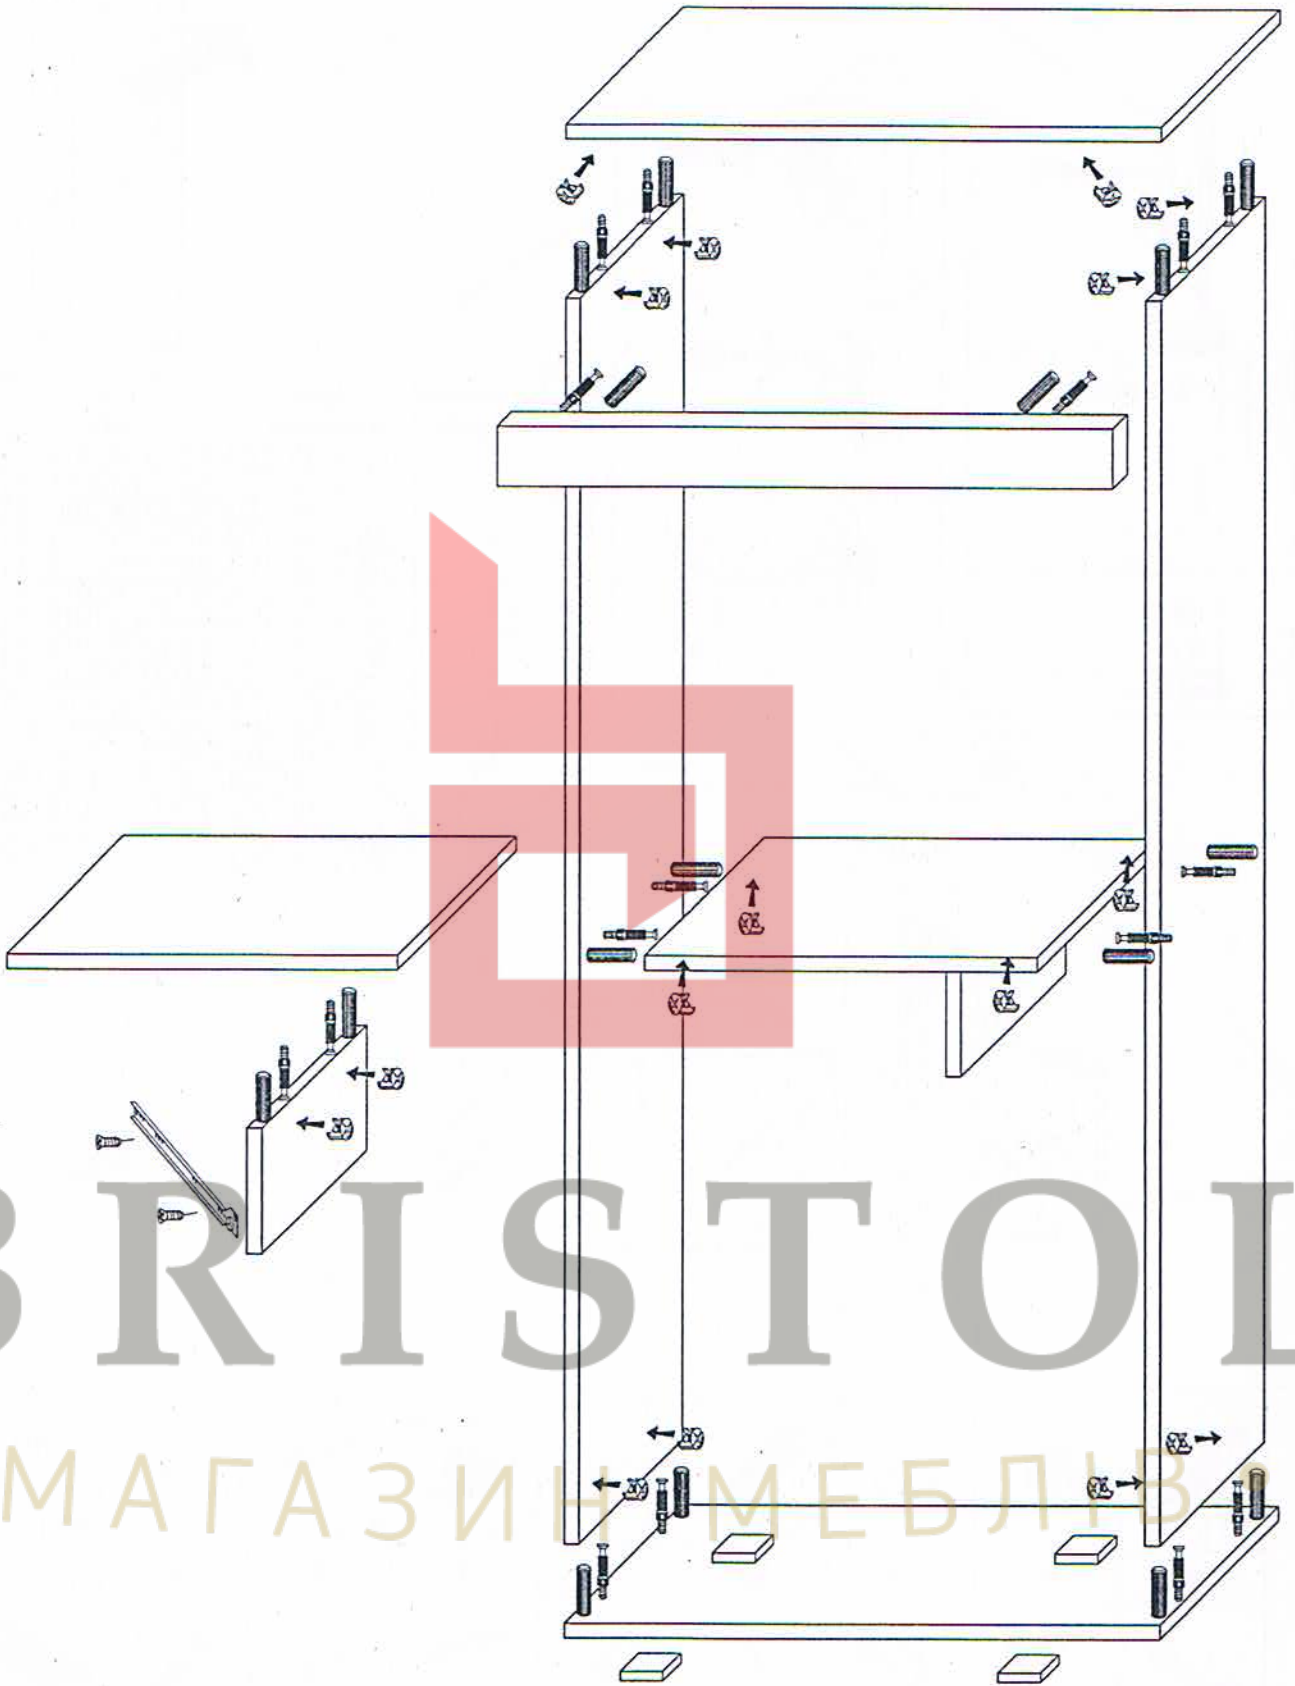

# DAMIS - REGOTWIDIS

Symbol elementu Element symbol	Wymiary Measurements	Kod Code	Paczka Paket
1	1976 x 330	DA-REGOTWIDIS - 1	1 / 1
2	1976 x 330	DA-REGOTWIDIS - 2	1 / 1
3	500 x 330	DA-REGOTWIDIS - 3	1 / 1
4	500 x 330	DA-REGOTWIDIS - 4	1 / 1
5	468 x 316	DA-REGOTWIDIS - 5	1 / 1
6	316 x 177	DA-REGOTWIDIS - 6	1 / 1
7	468 x 310	DA-REGOTWIDIS - 7	1 / 1
8	588 x 428	DA-REGOTWIDIS - 8	1 / 1
9	1943 x 65	DA-REGOTWIDIS - 9	1 / 1
10	502 x 65	DA-REGOTWIDIS - 10	1 / 1
11	428 x 182	DA-REGOTWIDIS - 11	1 / 1
12L	300 x 110	DA-REGOTWIDIS-12L	1 / 1
12P	300 x 110	DA-REGOTWIDIS-12P	1 / 1
13	347 x 110	DA-REGOTWIDIS -13	1 / 1
14	359 x 296	DA-REGOTWIDIS -14	1 / 1
15	1984 x 476	DA-REGOTWIDIS - 15	1 / 1

T1	M1	Z1	K30	ZR	PZR	W4x16	SN	PP
20	20	20	26	2	2	4	4	12
U1	W4x27	STB	G2	E5x13	W3,5x16	KLEJ	KP	PRO
2	4	10	5	4	4	1	2	1

0 10 20 30 40 50 60 70 80 90 100 110 120 130 140 150 160 170 180mm

1

BRISTOL

• МАГАЗИН МЕБЛІВ

2

BRISTOL

• МАГАЗИН МЕБЛІВ •

1

KP

2

3

4