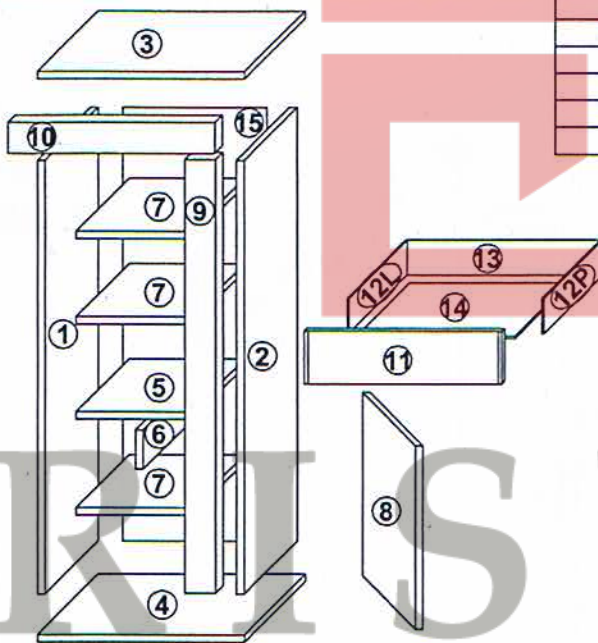

# DAMIS - REGOTWIDIS

Symbol elementu Element symbol	Wymiary Measurements	Kod Code	Paczka Paket
1	1976 x 330	DA-REGOTWIDIS - 1	1 / 1
2	1976 x 330	DA-REGOTWIDIS - 2	1 / 1
3	500 x 330	DA-REGOTWIDIS - 3	1 / 1
4	500 x 330	DA-REGOTWIDIS - 4	1 / 1
5	468 x 316	DA-REGOTWIDIS - 5	1 / 1
6	316 x 177	DA-REGOTWIDIS - 6	1 / 1
7	468 x 310	DA-REGOTWIDIS - 7	1 / 1
8	588 x 428	DA-REGOTWIDIS - 8	1 / 1
9	1943 x 65	DA-REGOTWIDIS - 9	1 / 1
10	502 x 65	DA-REGOTWIDIS - 10	1 / 1
11	428 x 182	DA-REGOTWIDIS - 11	1 / 1
12L	300 x 110	DA-REGOTWIDIS-12L	1 / 1
12P	300 x 110	DA-REGOTWIDIS-12P	1 / 1
13	347 x 110	DA-REGOTWIDIS -13	1 / 1
14	359 x 296	DA-REGOTWIDIS -14	1 / 1
15	1984 x 476	DA-REGOTWIDIS - 15	1 / 1

T1	M1	Z1	K30	ZR	PZR	W4x16	SN	PP
20	20	20	26	2	2	4	4	12
U1	W4x27	STB	G2	E5x13	W3,5x16	KLEJ	KP	PRO
2	4	10	5	4	4	1	2	1

0 10 20 30 40 50 60 70 80 90 100 110 120 130 140 150 160 170 180mm

1

BRISTOL

• МАГАЗИН МЕБЛІВ

2

BRISTOL

• МАГАЗИН МЕБЛІВ •

1

KP

2

3

4