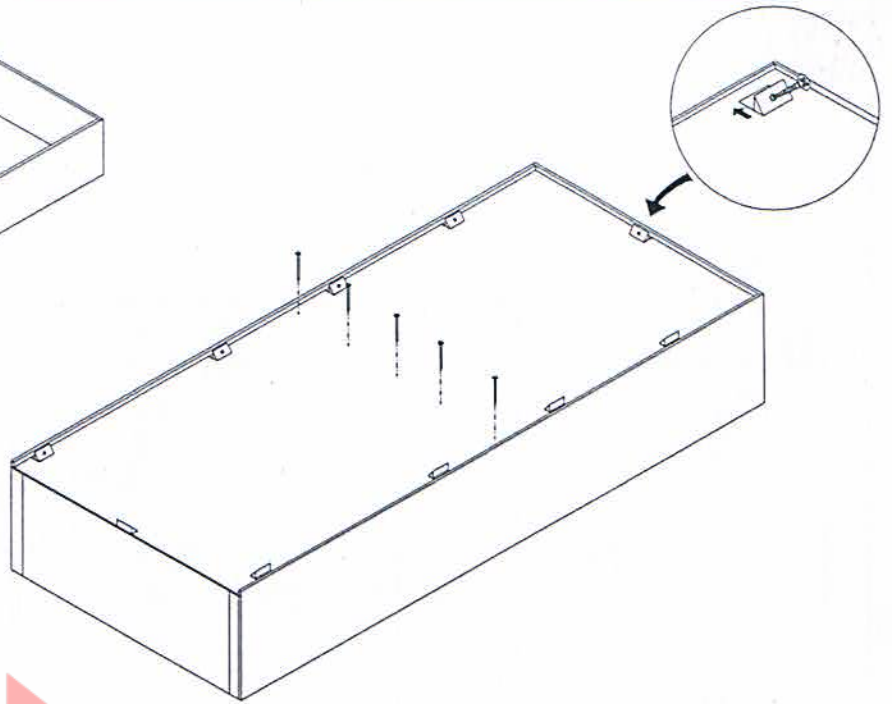

1

KP

2

3

4

• МАГАЗИН МЕБЛІВ •