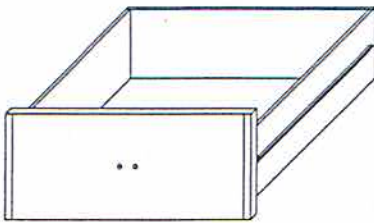

# DAMIS - REGOTWIDIS

Symbol elementu Element symbol	Wymiary Measurements	Kod Code	Paczka Paket
1	1976 x 330	DA-REGOTWIDIS - 1	1 / 1
2	1976 x 330	DA-REGOTWIDIS - 2	1 / 1
3	500 x 330	DA-REGOTWIDIS - 3	1 / 1
4	500 x 330	DA-REGOTWIDIS - 4	1 / 1
5	468 x 316	DA-REGOTWIDIS - 5	1 / 1
6	316 x 177	DA-REGOTWIDIS - 6	1 / 1
7	468 x 310	DA-REGOTWIDIS - 7	1 / 1
8	588 x 428	DA-REGOTWIDIS - 8	1 / 1
9	1943 x 65	DA-REGOTWIDIS - 9	1 / 1
10	502 x 65	DA-REGOTWIDIS - 10	1 / 1
11	428 x 182	DA-REGOTWIDIS - 11	1 / 1
12L	300 x 110	DA-REGOTWIDIS-12L	1 / 1
12P	300 x 110	DA-REGOTWIDIS-12P	1 / 1
13	347 x 110	DA-REGOTWIDIS -13	1 / 1
14	359 x 296	DA-REGOTWIDIS -14	1 / 1
15	1984 x 476	DA-REGOTWIDIS - 15	1 / 1

T1	M1	Z1	K30	ZR	PZR	W4x16	SN	PP
20	20	20	26	2	2	4	4	12
U1	W4x27	STB	G2	E5x13	W3,5x16	KLEJ	KP	PRO
2	4	10	5	4	4	1	2	1

0 10 20 30 40 50 60 70 80 90 100 110 120 130 140 150 160 170 180mm

1

BRISTOL

• МАГАЗИН МЕБЛІВ

2

BRISTOL

• МАГАЗИН МЕБЛІВ •

1

KP

2

3

4