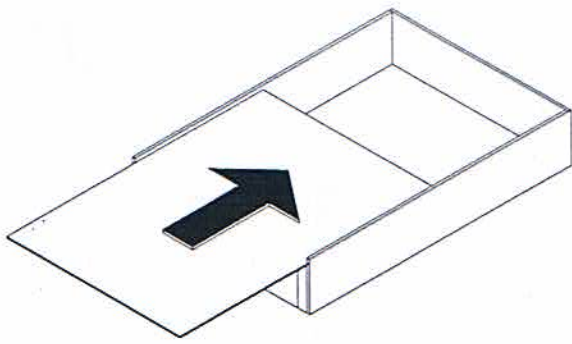

# DAMIS - REGOTWIDIS

Symbol elementu Element symbol	Wymiary Measurements	Kod Code	Paczka Paket
1	1976 x 330	DA-REGOTWIDIS - 1	1 / 1
2	1976 x 330	DA-REGOTWIDIS - 2	1 / 1
3	500 x 330	DA-REGOTWIDIS - 3	1 / 1
4	500 x 330	DA-REGOTWIDIS - 4	1 / 1
5	468 x 316	DA-REGOTWIDIS - 5	1 / 1
6	316 x 177	DA-REGOTWIDIS - 6	1 / 1
7	468 x 310	DA-REGOTWIDIS - 7	1 / 1
8	588 x 428	DA-REGOTWIDIS - 8	1 / 1
9	1943 x 65	DA-REGOTWIDIS - 9	1 / 1
10	502 x 65	DA-REGOTWIDIS - 10	1 / 1
11	428 x 182	DA-REGOTWIDIS - 11	1 / 1
12L	300 x 110	DA-REGOTWIDIS-12L	1 / 1
12P	300 x 110	DA-REGOTWIDIS-12P	1 / 1
13	347 x 110	DA-REGOTWIDIS -13	1 / 1
14	359 x 296	DA-REGOTWIDIS -14	1 / 1
15	1984 x 476	DA-REGOTWIDIS - 15	1 / 1

T1	M1	Z1	K30	ZR	PZR	W4x16	SN	PP
20	20	20	26	2	2	4	4	12
U1	W4x27	STB	G2	E5x13	W3,5x16	KLEJ	KP	PRO
2	4	10	5	4	4	1	2	1

0 10 20 30 40 50 60 70 80 90 100 110 120 130 140 150 160 170 180mm

1

BRISTOL

• МАГАЗИН МЕБЛІВ

2

BRISTOL

• МАГАЗИН МЕБЛІВ •

1

KP

2

3

4