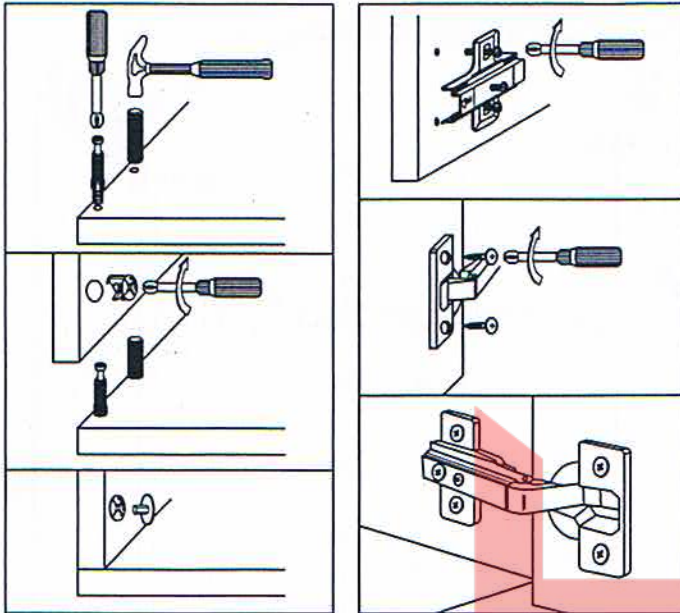

# DAMIS - REGOTWIDIS

Symbol elementu Element symbol	Wymiary Measurements	Kod Code	Paczka Paket
1	1976 x 330	DA-REGOTWIDIS - 1	1 / 1
2	1976 x 330	DA-REGOTWIDIS - 2	1 / 1
3	500 x 330	DA-REGOTWIDIS - 3	1 / 1
4	500 x 330	DA-REGOTWIDIS - 4	1 / 1
5	468 x 316	DA-REGOTWIDIS - 5	1 / 1
6	316 x 177	DA-REGOTWIDIS - 6	1 / 1
7	468 x 310	DA-REGOTWIDIS - 7	1 / 1
8	588 x 428	DA-REGOTWIDIS - 8	1 / 1
9	1943 x 65	DA-REGOTWIDIS - 9	1 / 1
10	502 x 65	DA-REGOTWIDIS - 10	1 / 1
11	428 x 182	DA-REGOTWIDIS - 11	1 / 1
12L	300 x 110	DA-REGOTWIDIS-12L	1 / 1
12P	300 x 110	DA-REGOTWIDIS-12P	1 / 1
13	347 x 110	DA-REGOTWIDIS -13	1 / 1
14	359 x 296	DA-REGOTWIDIS -14	1 / 1
15	1984 x 476	DA-REGOTWIDIS - 15	1 / 1