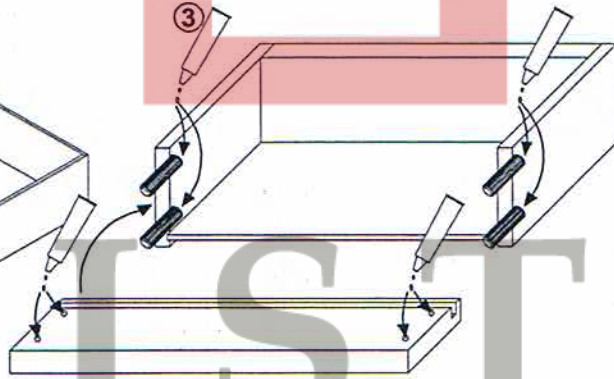

1

KP

2

3

4

• МАГАЗИН МЕБЛІВ •