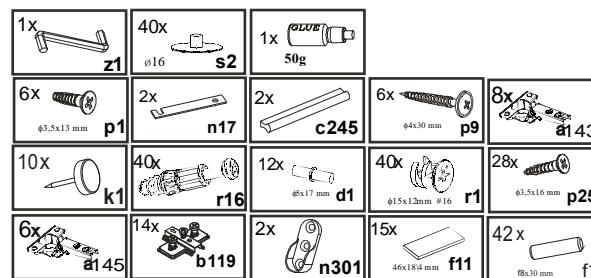

Правила обслуживания и ухода за мебелью

1. Мебель следует использовать в сухих помещениях, защищенных от воздействия неблагоприятных атмосферных условий.
2. Монтаж мебели следует проводить согласно инструкции, используя соответствующие инструменты.
3. Место сборки мебели должно быть как можно ближе места постоянной установки.
4. Мебель при установке выровнять по горизонтали.
5. Перемещение мебели по мере возможности должно происходить переносом и без добавочного веса. **Внимание:** перемещение мебели волоком грозит нанесением дефектов. Во время переноса, мебель следует брать за вертикальные элементы: бока, ножки и т.д. Запрещается брать за горизонтальные элементы: панели, полки и т.д.
6. Не следует чрезмерно перегружать мебель, так как это может привести к ее деформации.
7. В течении пользования мебелью, в случае необходимости следует проверять эксцентрики. Поверхность мебели следует протирать мокрой тряпкой или бумажным полотенцем. Не использовать чистящих химических средств.