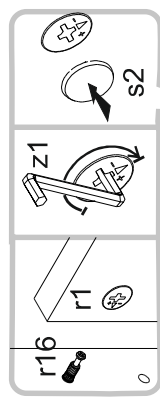

# Instalation manual

ARSAL: Chest 2D1S

Element symbol	Dimensions		Code	Package
1	884	404	1 KOM_2D1S.003	2/2
2	884	404	1 KOM_2D1S.004	2/2
3	585	396	1 KOM_2D1S.009	2/2
4	585	396	1 KOM_2D1S.010	2/2
5	744	130	1 KOM_2D1S.011	2/2
6	960	80	1 KOM_2D1S.012	1/1
7	804	80	2 KOM_2D1S.013	1/1
8	350	130	1 KOM_2D1S.014	2/2
9	350	130	1 KOM_2D1S.015	2/2
10	828	472	3 KOM_2D1S.017	1/1
11	762	352	3 KOM_2D1S.018	2/2
12	1034	458	1 KOM_2D1S.001	1/1
13	796	180	1 KOM_2D1S.019	2/2
14	926	401	1 KOM_2D1S.002	1/1
15	804	401	1 KOM_2D1S.005	1/1
16	804	401	1 KOM_2D1S.006	1/1
17	802	401	1 KOM_2D1S.007	1/1
18	802	401	1 KOM_2D1S.008	1/1
19	60	334	16 KOM_2D1S.016	2/2

# 4

7

8

5

6

9

11

10