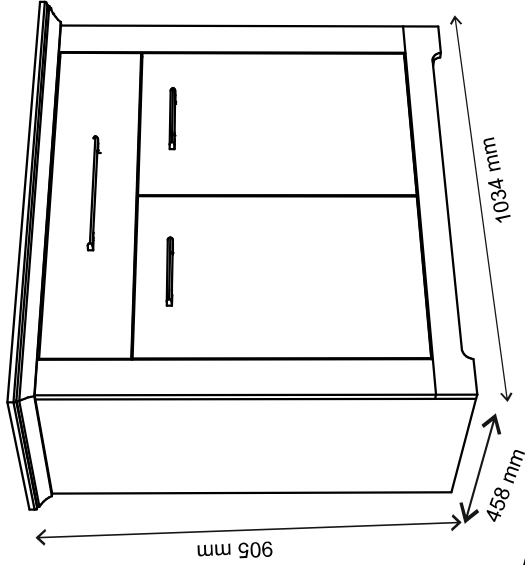

# Instalation manual

ARSAL: Chest 2D1S

Element symbol	Dimensions		Code	Package
1	884	404	1 KOM_2D1S.003	2/2
2	884	404	1 KOM_2D1S.004	2/2
3	585	396	1 KOM_2D1S.009	2/2
4	585	396	1 KOM_2D1S.010	2/2
5	744	130	1 KOM_2D1S.011	2/2
6	960	80	1 KOM_2D1S.012	1/1
7	804	80	2 KOM_2D1S.013	1/1
8	350	130	1 KOM_2D1S.014	2/2
9	350	130	1 KOM_2D1S.015	2/2
10	828	472	3 KOM_2D1S.017	1/1
11	762	352	3 KOM_2D1S.018	2/2
12	1034	458	1 KOM_2D1S.001	1/1
13	796	180	1 KOM_2D1S.019	2/2
14	926	401	1 KOM_2D1S.002	1/1
15	804	401	1 KOM_2D1S.005	1/1
16	804	401	1 KOM_2D1S.006	1/1
17	802	401	1 KOM_2D1S.007	1/1
18	802	401	1 KOM_2D1S.008	1/1
19	60	334	16 KOM_2D1S.016	2/2