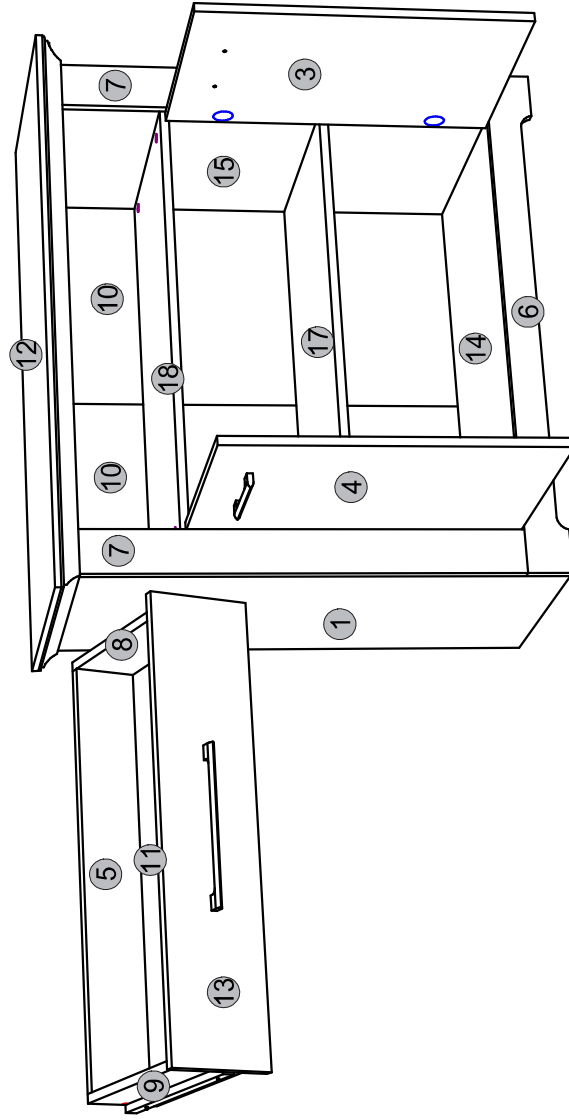

# Instalation manual

ARSAL: Chest 2D1S

Element symbol	Dimensions		Code	Package
1	884	404	1 KOM_2D1S.003	2/2
2	884	404	1 KOM_2D1S.004	2/2
3	585	396	1 KOM_2D1S.009	2/2
4	585	396	1 KOM_2D1S.010	2/2
5	744	130	1 KOM_2D1S.011	2/2
6	960	80	1 KOM_2D1S.012	1/1
7	804	80	2 KOM_2D1S.013	1/1
8	350	130	1 KOM_2D1S.014	2/2
9	350	130	1 KOM_2D1S.015	2/2
10	828	472	3 KOM_2D1S.017	1/1
11	762	352	3 KOM_2D1S.018	2/2
12	1034	458	1 KOM_2D1S.001	1/1
13	796	180	1 KOM_2D1S.019	2/2
14	926	401	1 KOM_2D1S.002	1/1
15	804	401	1 KOM_2D1S.005	1/1
16	804	401	1 KOM_2D1S.006	1/1
17	802	401	1 KOM_2D1S.007	1/1
18	802	401	1 KOM_2D1S.008	1/1
19	60	334	16 KOM_2D1S.016	2/2