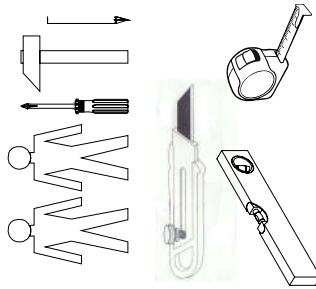

# Instalation manual

ARSAL: Chest 2D1S

Element symbol	Dimensions		Code	Package
1	884	404	1 KOM_2D1S.003	2/2
2	884	404	1 KOM_2D1S.004	2/2
3	585	396	1 KOM_2D1S.009	2/2
4	585	396	1 KOM_2D1S.010	2/2
5	744	130	1 KOM_2D1S.011	2/2
6	960	80	1 KOM_2D1S.012	1/1
7	804	80	2 KOM_2D1S.013	1/1
8	350	130	1 KOM_2D1S.014	2/2
9	350	130	1 KOM_2D1S.015	2/2
10	828	472	3 KOM_2D1S.017	1/1
11	762	352	3 KOM_2D1S.018	2/2
12	1034	458	1 KOM_2D1S.001	1/1
13	796	180	1 KOM_2D1S.019	2/2
14	926	401	1 KOM_2D1S.002	1/1
15	804	401	1 KOM_2D1S.005	1/1
16	804	401	1 KOM_2D1S.006	1/1
17	802	401	1 KOM_2D1S.007	1/1
18	802	401	1 KOM_2D1S.008	1/1
19	60	334	16 KOM_2D1S.016	2/2