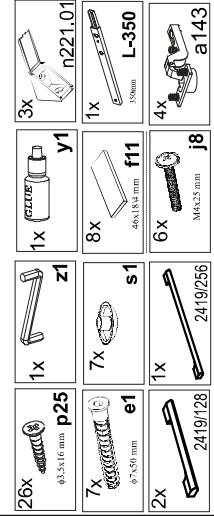

# Instalation manual

ARSAL: Chest 2D1S

Element symbol	Dimensions		Code	Package
1	884	404	1 KOM_2D1S.003	2/2
2	884	404	1 KOM_2D1S.004	2/2
3	585	396	1 KOM_2D1S.009	2/2
4	585	396	1 KOM_2D1S.010	2/2
5	744	130	1 KOM_2D1S.011	2/2
6	960	80	1 KOM_2D1S.012	1/1
7	804	80	2 KOM_2D1S.013	1/1
8	350	130	1 KOM_2D1S.014	2/2
9	350	130	1 KOM_2D1S.015	2/2
10	828	472	3 KOM_2D1S.017	1/1
11	762	352	3 KOM_2D1S.018	2/2
12	1034	458	1 KOM_2D1S.001	1/1
13	796	180	1 KOM_2D1S.019	2/2
14	926	401	1 KOM_2D1S.002	1/1
15	804	401	1 KOM_2D1S.005	1/1
16	804	401	1 KOM_2D1S.006	1/1
17	802	401	1 KOM_2D1S.007	1/1
18	802	401	1 KOM_2D1S.008	1/1
19	60	334	16 KOM_2D1S.016	2/2