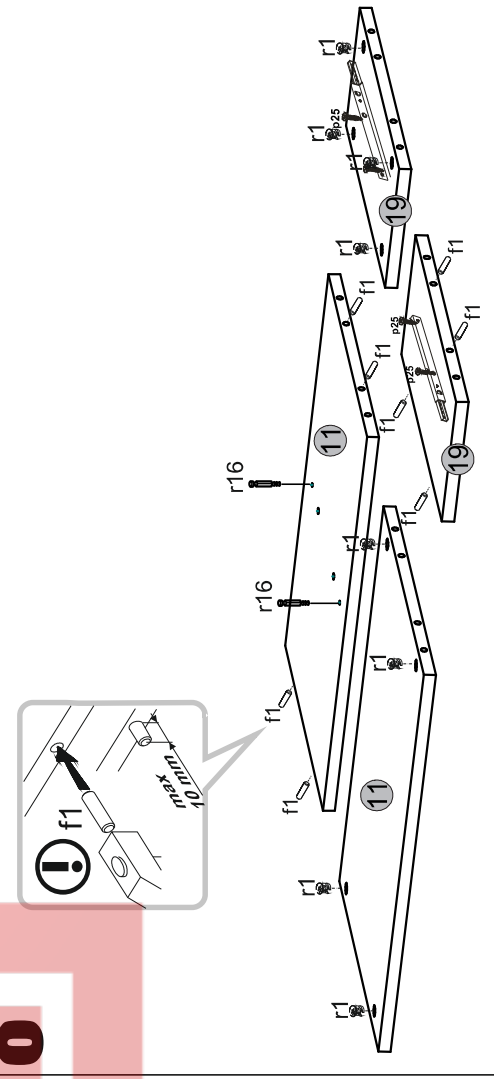

Instalation manual

ARSAL: KOM 2D2W4S

Element symbol	Dimensions		Code	Package
	Width	Height		
1	1637	458	KOM_2D2W4S.001	1/1
2	1403	401	KOM_2D2W4S.003	2/2
3	1209	401	KOM_2D2W4S.006	3/3
4	1209	401	KOM_2D2W4S.007	3/3
5	611	401	KOM_2D2W4S.008	3/3
6	611	401	KOM_2D2W4S.009	3/3
7	296	193	KOM_2D2W4S.023	4/4
8	296	193	KOM_2D2W4S.024	1/1
9	1289	404	KOM_2D2W4S.004	2/2
10	1289	404	KOM_2D2W4S.005	2/2
11	583	401	KOM_2D2W4S.010	4/4
12	585	396	KOM_2D2W4S.013	4/4
13	585	396	KOM_2D2W4S.014	4/4
14	583	390	KOM_2D2W4S.015	4/4
15	394	390	KOM_2D2W4S.017	3/3
16	1561	80	KOM_2D2W4S.018	1/1
17	596	193	KOM_2D2W4S.019	4/4
18	1209	80	KOM_2D2W4S.020	1/1
19	180	401	KOM_2D2W4S.021	3/3
20	525	120	KOM_2D2W4S.022	3/3
21	350	120	KOM_2D2W4S.025	3/3
22	350	120	KOM_2D2W4S.026	3/3
23	350	120	KOM_2D2W4S.027	3/3
24	350	120	KOM_2D2W4S.028	3/3
25	225	120	KOM_2D2W4S.029	3/3
26	394	60	KOM_2D2W4S.030	3/3
27	64	1527	KOM_2D2W4S.049	1/1
28	1233	473	KOM_2D2W4S.031	1/1
29	1233	299	KOM_2D2W4S.032	3/3
30	543	352	KOM_2D2W4S.033	4/4
31	243	352	KOM_2D2W4S.034	3/3
32	1527	401	KOM_2D2W4S.002	1/1
33	582	401	KOM_2D2W4S.011	4/4
34	582	401	KOM_2D2W4S.012	4/4
35	394	400	KOM_2D2W4S.016	2/2
36	585	396	KOM_2D2W4S.W1	5/5

BRI STO L

МАГАЗИН МЕБЛІВ

1

3

2

4

5

7

6

8

BRISTOL

• МАГАЗИН МЕЛІВ •

9

11

10

12

! kg max. ↑

18

19

2419/128