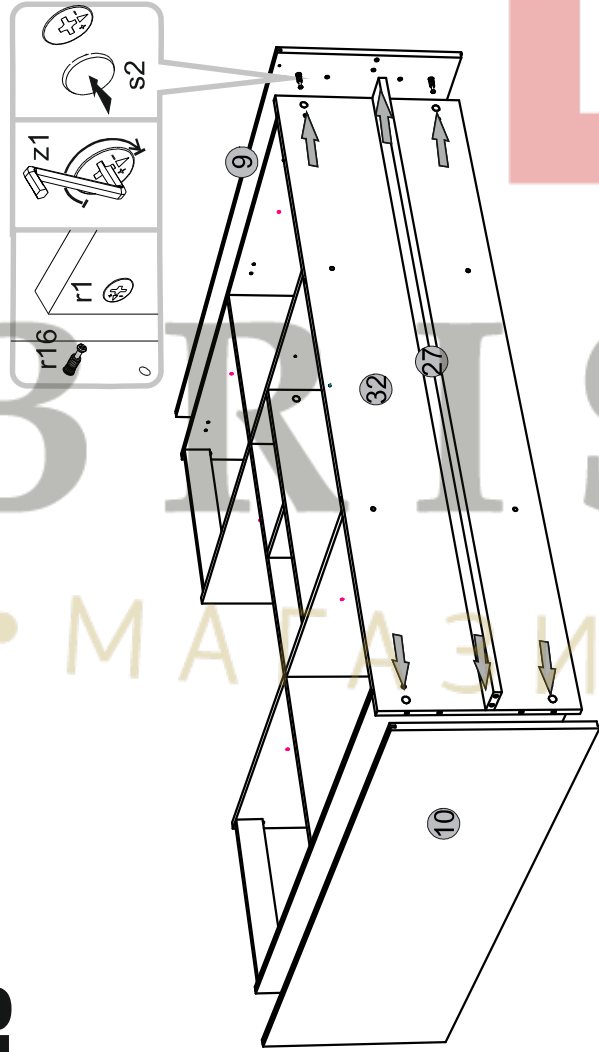

Instalation manual

ARSAL: KOM 2D2W4S

Element symbol	Dimensions		Code	Package
	Width	Height		
1	1637	458	KOM_2D2W4S.001	1/1
2	1403	401	KOM_2D2W4S.003	2/2
3	1209	401	KOM_2D2W4S.006	3/3
4	1209	401	KOM_2D2W4S.007	3/3
5	611	401	KOM_2D2W4S.008	3/3
6	611	401	KOM_2D2W4S.009	3/3
7	296	193	KOM_2D2W4S.023	4/4
8	296	193	KOM_2D2W4S.024	1/1
9	1289	404	KOM_2D2W4S.004	2/2
10	1289	404	KOM_2D2W4S.005	2/2
11	583	401	KOM_2D2W4S.010	4/4
12	585	396	KOM_2D2W4S.013	4/4
13	585	396	KOM_2D2W4S.014	4/4
14	583	390	KOM_2D2W4S.015	4/4
15	394	390	KOM_2D2W4S.017	3/3
16	1561	80	KOM_2D2W4S.018	1/1
17	596	193	KOM_2D2W4S.019	4/4
18	1209	80	KOM_2D2W4S.020	1/1
19	180	401	KOM_2D2W4S.021	3/3
20	525	120	KOM_2D2W4S.022	3/3
21	350	120	KOM_2D2W4S.025	3/3
22	350	120	KOM_2D2W4S.026	3/3
23	350	120	KOM_2D2W4S.027	3/3
24	350	120	KOM_2D2W4S.028	3/3
25	225	120	KOM_2D2W4S.029	3/3
26	394	60	KOM_2D2W4S.030	3/3
27	64	1527	KOM_2D2W4S.049	1/1
28	1233	473	KOM_2D2W4S.031	1/1
29	1233	299	KOM_2D2W4S.032	3/3
30	543	352	KOM_2D2W4S.033	4/4
31	243	352	KOM_2D2W4S.034	3/3
32	1527	401	KOM_2D2W4S.002	1/1
33	582	401	KOM_2D2W4S.011	4/4
34	582	401	KOM_2D2W4S.012	4/4
35	394	400	KOM_2D2W4S.016	2/2
36	585	396	KOM_2D2W4S.W1	5/5

6

8

BRISTOL

• МАГАЗИН МЕЛІВ •

9

11

10

12

15

13

14

16

BRISTOL

МАГАЗИН МЕБЛІВ

17

! a=b

! kg max. ↑

18

19

2419/128