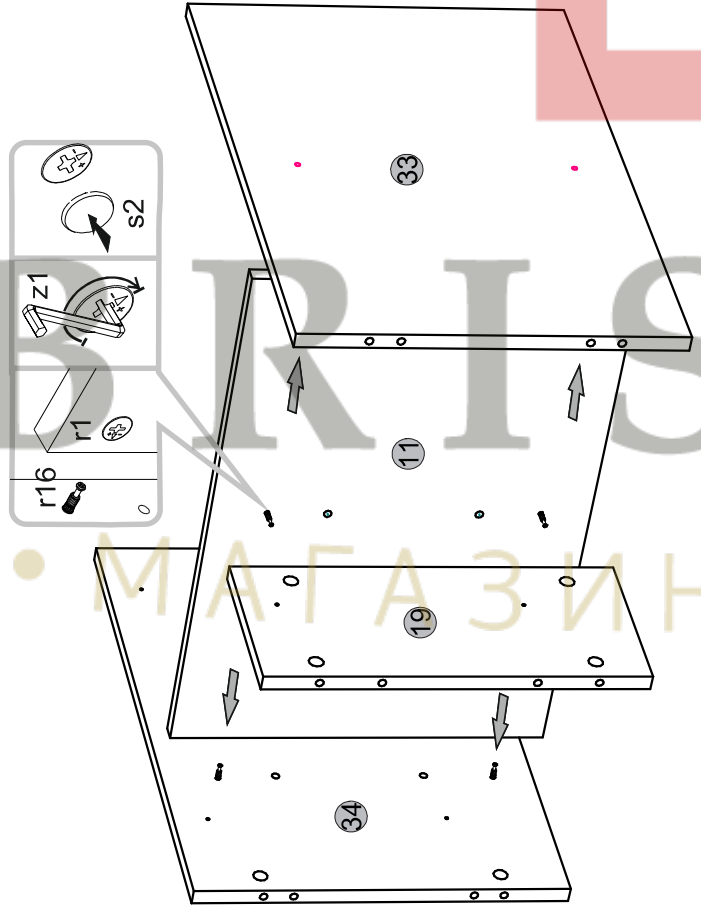

Instalation manual

ARSAL: KOM 2D2W4S

Element symbol	Dimensions		Code	Package
	Width	Height		
1	1637	458	KOM_2D2W4S.001	1/1
2	1403	401	KOM_2D2W4S.003	2/2
3	1209	401	KOM_2D2W4S.006	3/3
4	1209	401	KOM_2D2W4S.007	3/3
5	611	401	KOM_2D2W4S.008	3/3
6	611	401	KOM_2D2W4S.009	3/3
7	296	193	KOM_2D2W4S.023	4/4
8	296	193	KOM_2D2W4S.024	1/1
9	1289	404	KOM_2D2W4S.004	2/2
10	1289	404	KOM_2D2W4S.005	2/2
11	583	401	KOM_2D2W4S.010	4/4
12	585	396	KOM_2D2W4S.013	4/4
13	585	396	KOM_2D2W4S.014	4/4
14	583	390	KOM_2D2W4S.015	4/4
15	394	390	KOM_2D2W4S.017	3/3
16	1561	80	KOM_2D2W4S.018	1/1
17	596	193	KOM_2D2W4S.019	4/4
18	1209	80	KOM_2D2W4S.020	1/1
19	180	401	KOM_2D2W4S.021	3/3
20	525	120	KOM_2D2W4S.022	3/3
21	350	120	KOM_2D2W4S.025	3/3
22	350	120	KOM_2D2W4S.026	3/3
23	350	120	KOM_2D2W4S.027	3/3
24	350	120	KOM_2D2W4S.028	3/3
25	225	120	KOM_2D2W4S.029	3/3
26	394	60	KOM_2D2W4S.030	3/3
27	64	1527	KOM_2D2W4S.049	1/1
28	1233	473	KOM_2D2W4S.031	1/1
29	1233	299	KOM_2D2W4S.032	3/3
30	543	352	KOM_2D2W4S.033	4/4
31	243	352	KOM_2D2W4S.034	3/3
32	1527	401	KOM_2D2W4S.002	1/1
33	582	401	KOM_2D2W4S.011	4/4
34	582	401	KOM_2D2W4S.012	4/4
35	394	400	KOM_2D2W4S.016	2/2
36	585	396	KOM_2D2W4S.W1	5/5

6

8

BRISTOL

• МАГАЗИН МЕЛІВ •

9

11

10

12

15

13

14

16

BRISTOL

МАГАЗИН МЕБЛІВ

17

! a=b