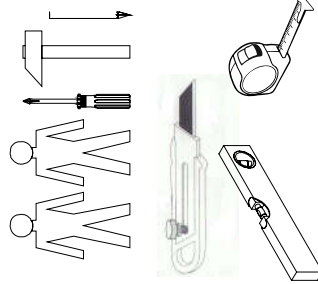

Instalation manual

ARSAL: KOM 2D2W4S

Element symbol	Dimensions		Code	Package
	Width	Height		
1	1637	458	KOM_2D2W4S.001	1/1
2	1403	401	KOM_2D2W4S.003	2/2
3	1209	401	KOM_2D2W4S.006	3/3
4	1209	401	KOM_2D2W4S.007	3/3
5	611	401	KOM_2D2W4S.008	3/3
6	611	401	KOM_2D2W4S.009	3/3
7	296	193	KOM_2D2W4S.023	4/4
8	296	193	KOM_2D2W4S.024	1/1
9	1289	404	KOM_2D2W4S.004	2/2
10	1289	404	KOM_2D2W4S.005	2/2
11	583	401	KOM_2D2W4S.010	4/4
12	585	396	KOM_2D2W4S.013	4/4
13	585	396	KOM_2D2W4S.014	4/4
14	583	390	KOM_2D2W4S.015	4/4
15	394	390	KOM_2D2W4S.017	3/3
16	1561	80	KOM_2D2W4S.018	1/1
17	596	193	KOM_2D2W4S.019	4/4
18	1209	80	KOM_2D2W4S.020	1/1
19	180	401	KOM_2D2W4S.021	3/3
20	525	120	KOM_2D2W4S.022	3/3
21	350	120	KOM_2D2W4S.025	3/3
22	350	120	KOM_2D2W4S.026	3/3
23	350	120	KOM_2D2W4S.027	3/3
24	350	120	KOM_2D2W4S.028	3/3
25	225	120	KOM_2D2W4S.029	3/3
26	394	60	KOM_2D2W4S.030	3/3
27	64	1527	KOM_2D2W4S.049	1/1
28	1233	473	KOM_2D2W4S.031	1/1
29	1233	299	KOM_2D2W4S.032	3/3
30	543	352	KOM_2D2W4S.033	4/4
31	243	352	KOM_2D2W4S.034	3/3
32	1527	401	KOM_2D2W4S.002	1/1
33	582	401	KOM_2D2W4S.011	4/4
34	582	401	KOM_2D2W4S.012	4/4
35	394	400	KOM_2D2W4S.016	2/2
36	585	396	KOM_2D2W4S.W1	5/5

BRI STO L

МАГАЗИН МЕБЛІВ

1

3

2

4

5

7