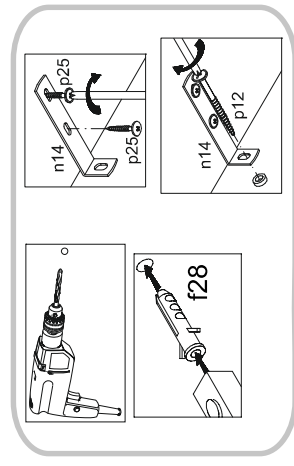

Instalation manual

ARSAL: KOM 2D2W4S

Element symbol	Dimensions		Code	Package
	Width	Height		
1	1637	458	KOM_2D2W4S.001	1/1
2	1403	401	KOM_2D2W4S.003	2/2
3	1209	401	KOM_2D2W4S.006	3/3
4	1209	401	KOM_2D2W4S.007	3/3
5	611	401	KOM_2D2W4S.008	3/3
6	611	401	KOM_2D2W4S.009	3/3
7	296	193	KOM_2D2W4S.023	4/4
8	296	193	KOM_2D2W4S.024	1/1
9	1289	404	KOM_2D2W4S.004	2/2
10	1289	404	KOM_2D2W4S.005	2/2
11	583	401	KOM_2D2W4S.010	4/4
12	585	396	KOM_2D2W4S.013	4/4
13	585	396	KOM_2D2W4S.014	4/4
14	583	390	KOM_2D2W4S.015	4/4
15	394	390	KOM_2D2W4S.017	3/3
16	1561	80	KOM_2D2W4S.018	1/1
17	596	193	KOM_2D2W4S.019	4/4
18	1209	80	KOM_2D2W4S.020	1/1
19	180	401	KOM_2D2W4S.021	3/3
20	525	120	KOM_2D2W4S.022	3/3
21	350	120	KOM_2D2W4S.025	3/3
22	350	120	KOM_2D2W4S.026	3/3
23	350	120	KOM_2D2W4S.027	3/3
24	350	120	KOM_2D2W4S.028	3/3
25	225	120	KOM_2D2W4S.029	3/3
26	394	60	KOM_2D2W4S.030	3/3
27	64	1527	KOM_2D2W4S.049	1/1
28	1233	473	KOM_2D2W4S.031	1/1
29	1233	299	KOM_2D2W4S.032	3/3
30	543	352	KOM_2D2W4S.033	4/4
31	243	352	KOM_2D2W4S.034	3/3
32	1527	401	KOM_2D2W4S.002	1/1
33	582	401	KOM_2D2W4S.011	4/4
34	582	401	KOM_2D2W4S.012	4/4
35	394	400	KOM_2D2W4S.016	2/2
36	585	396	KOM_2D2W4S.W1	5/5

15

13

14

16

BRISTOL

МАГАЗИН МЕБЛІВ

17

! a=b

! kg max. ↑

18

19

2419/128