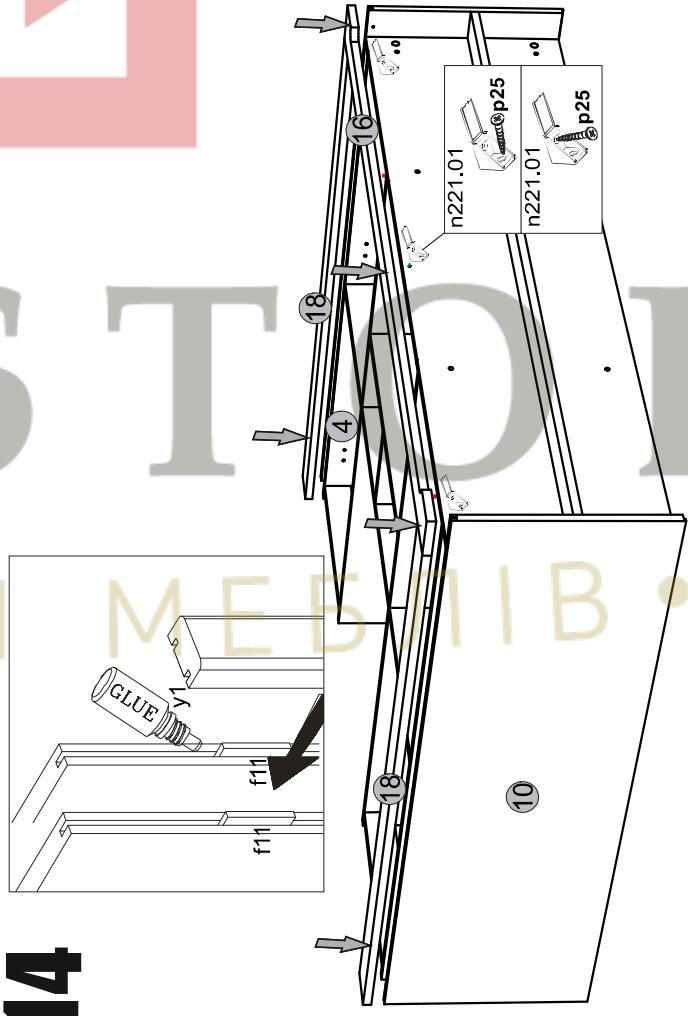

Instalation manual

ARSAL: KOM 2D2W4S

Element symbol	Dimensions		Code	Package
	Width	Height		
1	1637	458	KOM_2D2W4S.001	1/1
2	1403	401	KOM_2D2W4S.003	2/2
3	1209	401	KOM_2D2W4S.006	3/3
4	1209	401	KOM_2D2W4S.007	3/3
5	611	401	KOM_2D2W4S.008	3/3
6	611	401	KOM_2D2W4S.009	3/3
7	296	193	KOM_2D2W4S.023	4/4
8	296	193	KOM_2D2W4S.024	1/1
9	1289	404	KOM_2D2W4S.004	2/2
10	1289	404	KOM_2D2W4S.005	2/2
11	583	401	KOM_2D2W4S.010	4/4
12	585	396	KOM_2D2W4S.013	4/4
13	585	396	KOM_2D2W4S.014	4/4
14	583	390	KOM_2D2W4S.015	4/4
15	394	390	KOM_2D2W4S.017	3/3
16	1561	80	KOM_2D2W4S.018	1/1
17	596	193	KOM_2D2W4S.019	4/4
18	1209	80	KOM_2D2W4S.020	1/1
19	180	401	KOM_2D2W4S.021	3/3
20	525	120	KOM_2D2W4S.022	3/3
21	350	120	KOM_2D2W4S.025	3/3
22	350	120	KOM_2D2W4S.026	3/3
23	350	120	KOM_2D2W4S.027	3/3
24	350	120	KOM_2D2W4S.028	3/3
25	225	120	KOM_2D2W4S.029	3/3
26	394	60	KOM_2D2W4S.030	3/3
27	64	1527	KOM_2D2W4S.049	1/1
28	1233	473	KOM_2D2W4S.031	1/1
29	1233	299	KOM_2D2W4S.032	3/3
30	543	352	KOM_2D2W4S.033	4/4
31	243	352	KOM_2D2W4S.034	3/3
32	1527	401	KOM_2D2W4S.002	1/1
33	582	401	KOM_2D2W4S.011	4/4
34	582	401	KOM_2D2W4S.012	4/4
35	394	400	KOM_2D2W4S.016	2/2
36	585	396	KOM_2D2W4S.W1	5/5

15

13

14

16

BRISTOL

МАГАЗИН МЕБЛІВ

17

! a=b

! kg max. ↑

18

19

2419/128