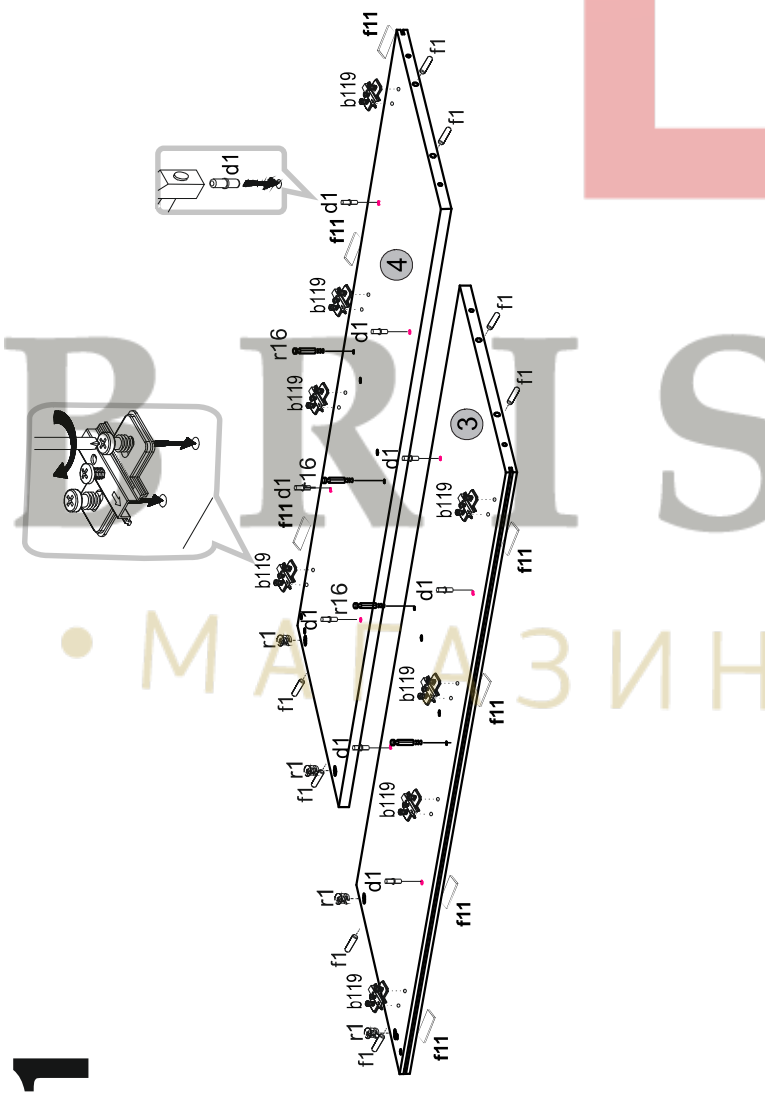

Instalation manual

ARSAL: KOM 2D2W4S

Element symbol	Dimensions		Code	Package
	Width	Height		
1	1637	458	KOM_2D2W4S.001	1/1
2	1403	401	KOM_2D2W4S.003	2/2
3	1209	401	KOM_2D2W4S.006	3/3
4	1209	401	KOM_2D2W4S.007	3/3
5	611	401	KOM_2D2W4S.008	3/3
6	611	401	KOM_2D2W4S.009	3/3
7	296	193	KOM_2D2W4S.023	4/4
8	296	193	KOM_2D2W4S.024	1/1
9	1289	404	KOM_2D2W4S.004	2/2
10	1289	404	KOM_2D2W4S.005	2/2
11	583	401	KOM_2D2W4S.010	4/4
12	585	396	KOM_2D2W4S.013	4/4
13	585	396	KOM_2D2W4S.014	4/4
14	583	390	KOM_2D2W4S.015	4/4
15	394	390	KOM_2D2W4S.017	3/3
16	1561	80	KOM_2D2W4S.018	1/1
17	596	193	KOM_2D2W4S.019	4/4
18	1209	80	KOM_2D2W4S.020	1/1
19	180	401	KOM_2D2W4S.021	3/3
20	525	120	KOM_2D2W4S.022	3/3
21	350	120	KOM_2D2W4S.025	3/3
22	350	120	KOM_2D2W4S.026	3/3
23	350	120	KOM_2D2W4S.027	3/3
24	350	120	KOM_2D2W4S.028	3/3
25	225	120	KOM_2D2W4S.029	3/3
26	394	60	KOM_2D2W4S.030	3/3
27	64	1527	KOM_2D2W4S.049	1/1
28	1233	473	KOM_2D2W4S.031	1/1
29	1233	299	KOM_2D2W4S.032	3/3
30	543	352	KOM_2D2W4S.033	4/4
31	243	352	KOM_2D2W4S.034	3/3
32	1527	401	KOM_2D2W4S.002	1/1
33	582	401	KOM_2D2W4S.011	4/4
34	582	401	KOM_2D2W4S.012	4/4
35	394	400	KOM_2D2W4S.016	2/2
36	585	396	KOM_2D2W4S.W1	5/5

BRI STO L

МАГАЗИН МЕБЛІВ

1

3

2

4

5

7

6

8

BRISTOL

• МАГАЗИН МЕЛІВ •

9

11

10

12

! kg max. ↑

18

19

2419/128