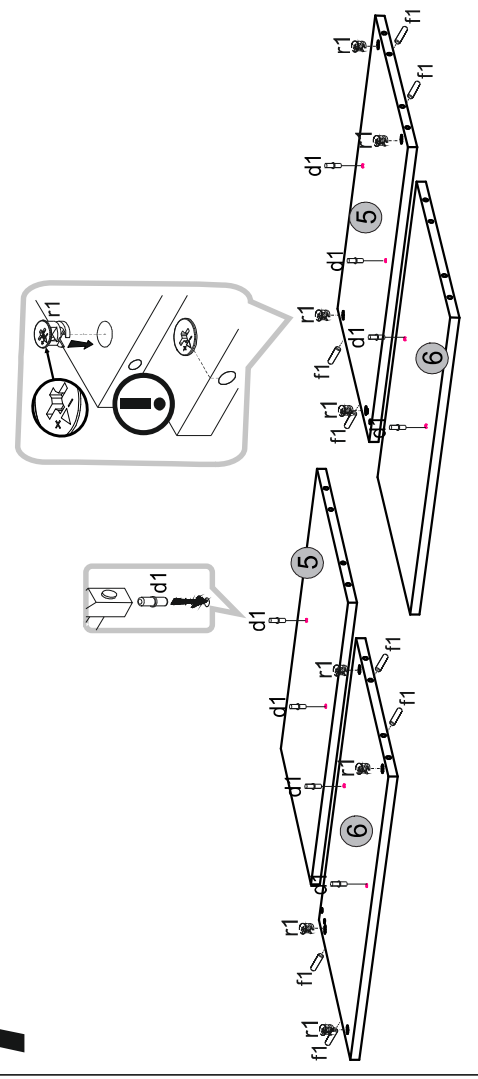

Instalation manual

ARSAL: KOM 2D2W4S

Element symbol	Dimensions		Code	Package
	Width	Height		
1	1637	458	KOM_2D2W4S.001	1/1
2	1403	401	KOM_2D2W4S.003	2/2
3	1209	401	KOM_2D2W4S.006	3/3
4	1209	401	KOM_2D2W4S.007	3/3
5	611	401	KOM_2D2W4S.008	3/3
6	611	401	KOM_2D2W4S.009	3/3
7	296	193	KOM_2D2W4S.023	4/4
8	296	193	KOM_2D2W4S.024	1/1
9	1289	404	KOM_2D2W4S.004	2/2
10	1289	404	KOM_2D2W4S.005	2/2
11	583	401	KOM_2D2W4S.010	4/4
12	585	396	KOM_2D2W4S.013	4/4
13	585	396	KOM_2D2W4S.014	4/4
14	583	390	KOM_2D2W4S.015	4/4
15	394	390	KOM_2D2W4S.017	3/3
16	1561	80	KOM_2D2W4S.018	1/1
17	596	193	KOM_2D2W4S.019	4/4
18	1209	80	KOM_2D2W4S.020	1/1
19	180	401	KOM_2D2W4S.021	3/3
20	525	120	KOM_2D2W4S.022	3/3
21	350	120	KOM_2D2W4S.025	3/3
22	350	120	KOM_2D2W4S.026	3/3
23	350	120	KOM_2D2W4S.027	3/3
24	350	120	KOM_2D2W4S.028	3/3
25	225	120	KOM_2D2W4S.029	3/3
26	394	60	KOM_2D2W4S.030	3/3
27	64	1527	KOM_2D2W4S.049	1/1
28	1233	473	KOM_2D2W4S.031	1/1
29	1233	299	KOM_2D2W4S.032	3/3
30	543	352	KOM_2D2W4S.033	4/4
31	243	352	KOM_2D2W4S.034	3/3
32	1527	401	KOM_2D2W4S.002	1/1
33	582	401	KOM_2D2W4S.011	4/4
34	582	401	KOM_2D2W4S.012	4/4
35	394	400	KOM_2D2W4S.016	2/2
36	585	396	KOM_2D2W4S.W1	5/5

BRI STO L

МАГАЗИН МЕБЛІВ

1

3

2

4

5

7

6

8

BRISTOL

• МАГАЗИН МЕЛІВ •

9

11

10

12

! kg max. ↑

18

19

2419/128