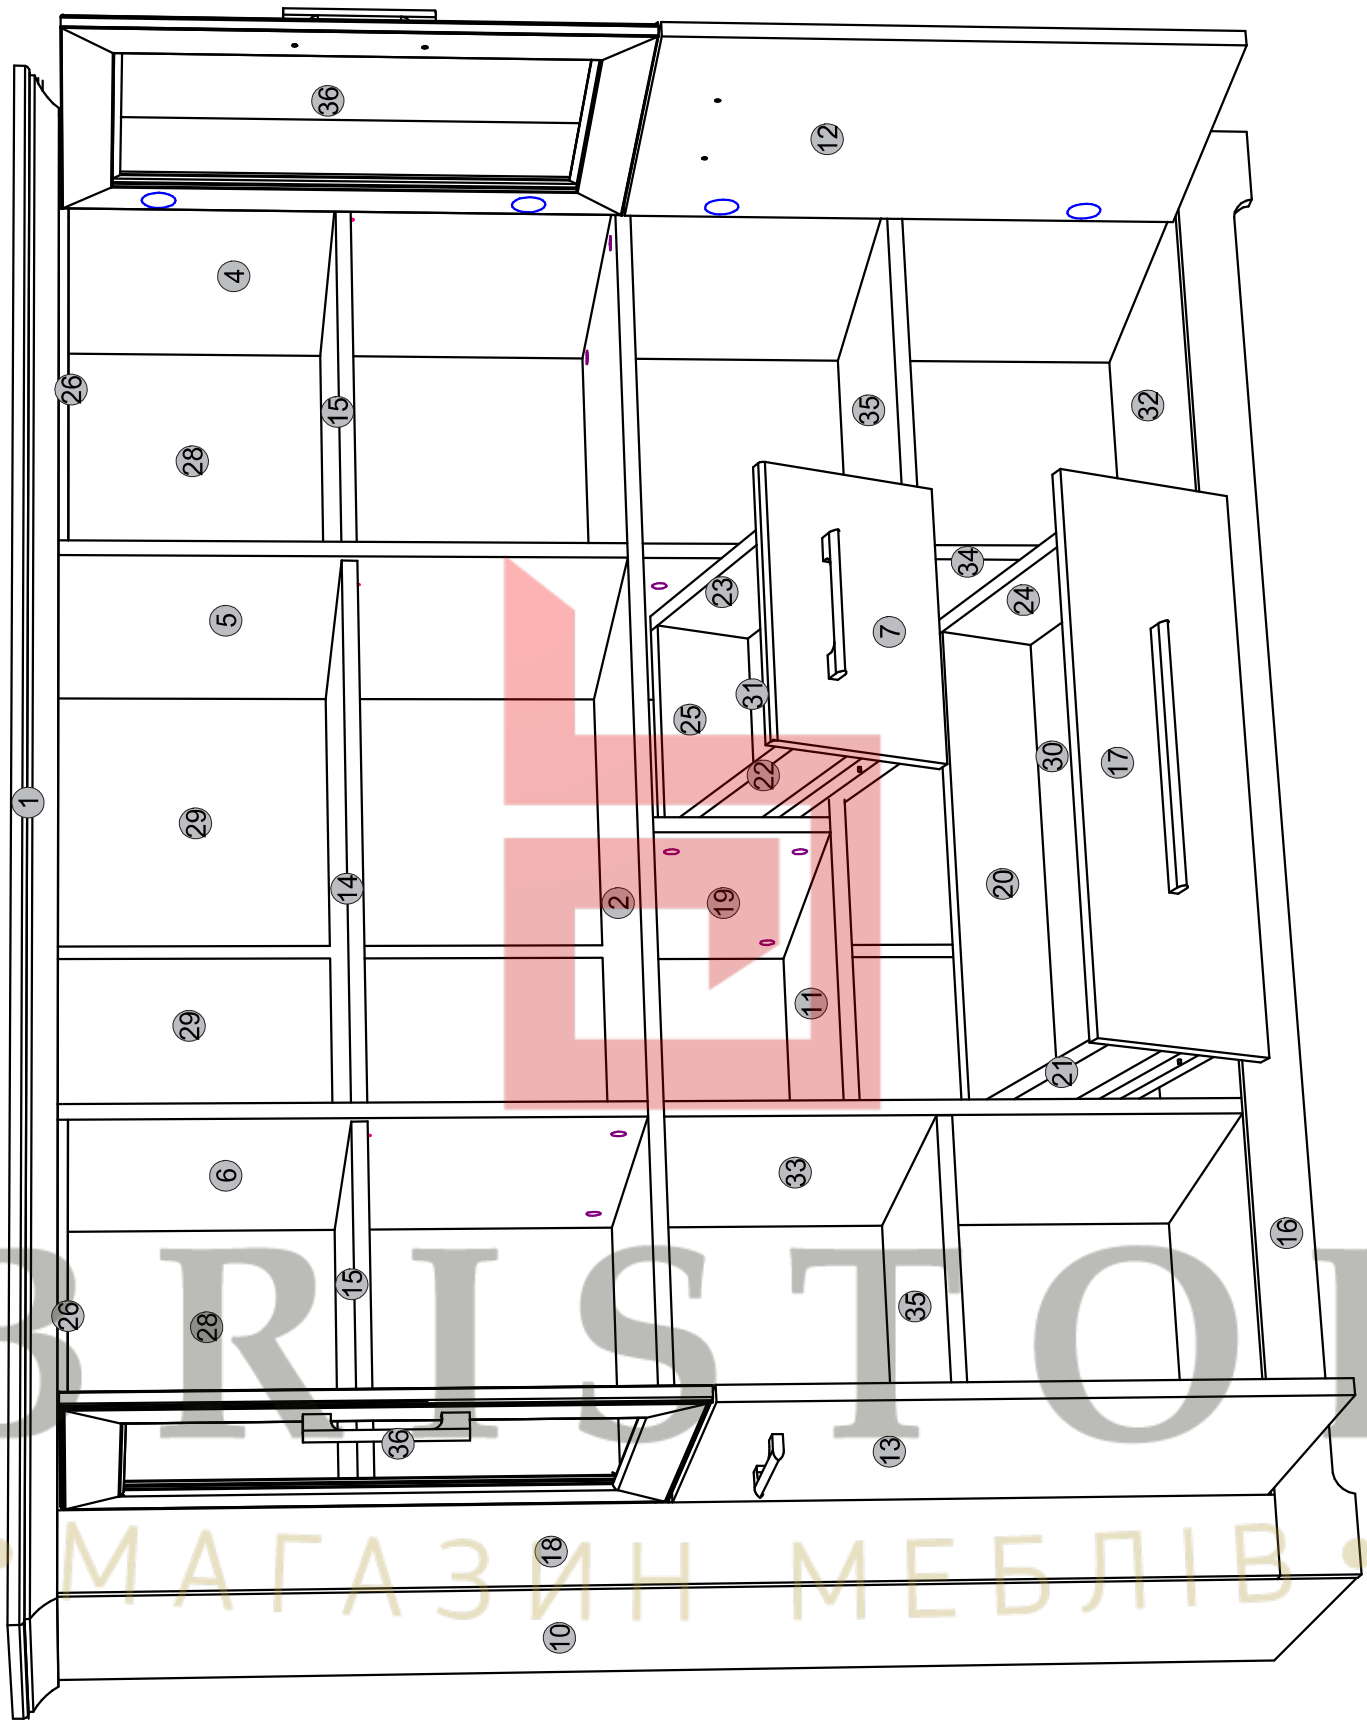

Instalation manual

ARSAL: KOM 2D2W4S

Element symbol	Dimensions		Code	Package
	Width	Height		
1	1637	458	KOM_2D2W4S.001	1/1
2	1403	401	KOM_2D2W4S.003	2/2
3	1209	401	KOM_2D2W4S.006	3/3
4	1209	401	KOM_2D2W4S.007	3/3
5	611	401	KOM_2D2W4S.008	3/3
6	611	401	KOM_2D2W4S.009	3/3
7	296	193	KOM_2D2W4S.023	4/4
8	296	193	KOM_2D2W4S.024	1/1
9	1289	404	KOM_2D2W4S.004	2/2
10	1289	404	KOM_2D2W4S.005	2/2
11	583	401	KOM_2D2W4S.010	4/4
12	585	396	KOM_2D2W4S.013	4/4
13	585	396	KOM_2D2W4S.014	4/4
14	583	390	KOM_2D2W4S.015	4/4
15	394	390	KOM_2D2W4S.017	3/3
16	1561	80	KOM_2D2W4S.018	1/1
17	596	193	KOM_2D2W4S.019	4/4
18	1209	80	KOM_2D2W4S.020	1/1
19	180	401	KOM_2D2W4S.021	3/3
20	525	120	KOM_2D2W4S.022	3/3
21	350	120	KOM_2D2W4S.025	3/3
22	350	120	KOM_2D2W4S.026	3/3
23	350	120	KOM_2D2W4S.027	3/3
24	350	120	KOM_2D2W4S.028	3/3
25	225	120	KOM_2D2W4S.029	3/3
26	394	60	KOM_2D2W4S.030	3/3
27	64	1527	KOM_2D2W4S.049	1/1
28	1233	473	KOM_2D2W4S.031	1/1
29	1233	299	KOM_2D2W4S.032	3/3
30	543	352	KOM_2D2W4S.033	4/4
31	243	352	KOM_2D2W4S.034	3/3
32	1527	401	KOM_2D2W4S.002	1/1
33	582	401	KOM_2D2W4S.011	4/4
34	582	401	KOM_2D2W4S.012	4/4
35	394	400	KOM_2D2W4S.016	2/2
36	585	396	KOM_2D2W4S.W1	5/5

BRI STO L

МАГАЗИН МЕБЛІВ

1

3

2

4

5

7

! kg max. ↑

18

19

2419/128