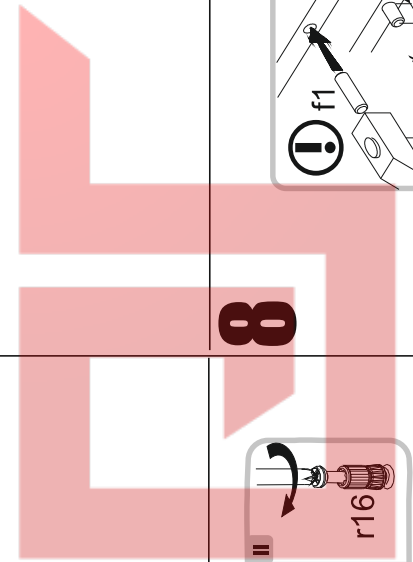

BRISTOL

• МАГАЗИН МЕЛІВ •