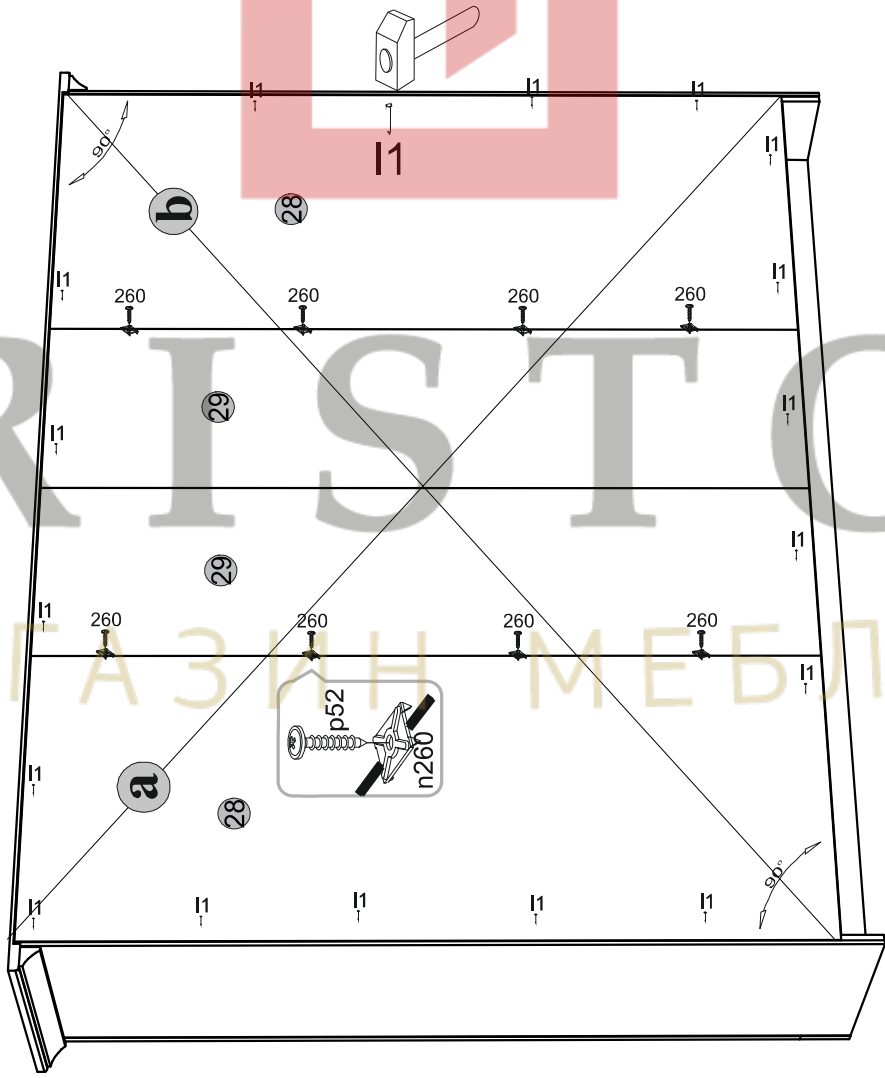

Instalation manual

ARSAL: KOM 2D2W4S

Element symbol	Dimensions		Code	Package
	Width	Height		
1	1637	458	KOM_2D2W4S.001	1/1
2	1403	401	KOM_2D2W4S.003	2/2
3	1209	401	KOM_2D2W4S.006	3/3
4	1209	401	KOM_2D2W4S.007	3/3
5	611	401	KOM_2D2W4S.008	3/3
6	611	401	KOM_2D2W4S.009	3/3
7	296	193	KOM_2D2W4S.023	4/4
8	296	193	KOM_2D2W4S.024	1/1
9	1289	404	KOM_2D2W4S.004	2/2
10	1289	404	KOM_2D2W4S.005	2/2
11	583	401	KOM_2D2W4S.010	4/4
12	585	396	KOM_2D2W4S.013	4/4
13	585	396	KOM_2D2W4S.014	4/4
14	583	390	KOM_2D2W4S.015	4/4
15	394	390	KOM_2D2W4S.017	3/3
16	1561	80	KOM_2D2W4S.018	1/1
17	596	193	KOM_2D2W4S.019	4/4
18	1209	80	KOM_2D2W4S.020	1/1
19	180	401	KOM_2D2W4S.021	3/3
20	525	120	KOM_2D2W4S.022	3/3
21	350	120	KOM_2D2W4S.025	3/3
22	350	120	KOM_2D2W4S.026	3/3
23	350	120	KOM_2D2W4S.027	3/3
24	350	120	KOM_2D2W4S.028	3/3
25	225	120	KOM_2D2W4S.029	3/3
26	394	60	KOM_2D2W4S.030	3/3
27	64	1527	KOM_2D2W4S.049	1/1
28	1233	473	KOM_2D2W4S.031	1/1
29	1233	299	KOM_2D2W4S.032	3/3
30	543	352	KOM_2D2W4S.033	4/4
31	243	352	KOM_2D2W4S.034	3/3
32	1527	401	KOM_2D2W4S.002	1/1
33	582	401	KOM_2D2W4S.011	4/4
34	582	401	KOM_2D2W4S.012	4/4
35	394	400	KOM_2D2W4S.016	2/2
36	585	396	KOM_2D2W4S.W1	5/5

15

13

14

16

BRISTOL

МАГАЗИН МЕБЛІВ

17

! a=b

! kg max. ↑

18

19

2419/128