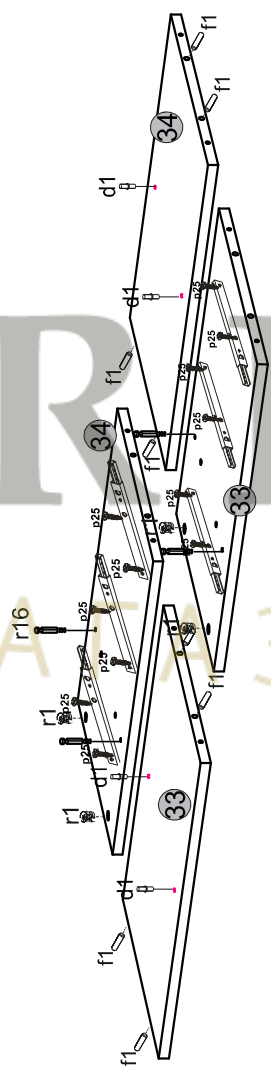

Instalation manual

ARSAL: KOM 2D2W4S

Element symbol	Dimensions		Code	Package
	Width	Height		
1	1637	458	KOM_2D2W4S.001	1/1
2	1403	401	KOM_2D2W4S.003	2/2
3	1209	401	KOM_2D2W4S.006	3/3
4	1209	401	KOM_2D2W4S.007	3/3
5	611	401	KOM_2D2W4S.008	3/3
6	611	401	KOM_2D2W4S.009	3/3
7	296	193	KOM_2D2W4S.023	4/4
8	296	193	KOM_2D2W4S.024	1/1
9	1289	404	KOM_2D2W4S.004	2/2
10	1289	404	KOM_2D2W4S.005	2/2
11	583	401	KOM_2D2W4S.010	4/4
12	585	396	KOM_2D2W4S.013	4/4
13	585	396	KOM_2D2W4S.014	4/4
14	583	390	KOM_2D2W4S.015	4/4
15	394	390	KOM_2D2W4S.017	3/3
16	1561	80	KOM_2D2W4S.018	1/1
17	596	193	KOM_2D2W4S.019	4/4
18	1209	80	KOM_2D2W4S.020	1/1
19	180	401	KOM_2D2W4S.021	3/3
20	525	120	KOM_2D2W4S.022	3/3
21	350	120	KOM_2D2W4S.025	3/3
22	350	120	KOM_2D2W4S.026	3/3
23	350	120	KOM_2D2W4S.027	3/3
24	350	120	KOM_2D2W4S.028	3/3
25	225	120	KOM_2D2W4S.029	3/3
26	394	60	KOM_2D2W4S.030	3/3
27	64	1527	KOM_2D2W4S.049	1/1
28	1233	473	KOM_2D2W4S.031	1/1
29	1233	299	KOM_2D2W4S.032	3/3
30	543	352	KOM_2D2W4S.033	4/4
31	243	352	KOM_2D2W4S.034	3/3
32	1527	401	KOM_2D2W4S.002	1/1
33	582	401	KOM_2D2W4S.011	4/4
34	582	401	KOM_2D2W4S.012	4/4
35	394	400	KOM_2D2W4S.016	2/2
36	585	396	KOM_2D2W4S.W1	5/5

BRI STO L

МАГАЗИН МЕБЛІВ

1

3

2

4

5

7

6

8

BRISTOL

• МАГАЗИН МЕЛІВ •

9

11

10

12

! kg max. ↑

18

19

2419/128