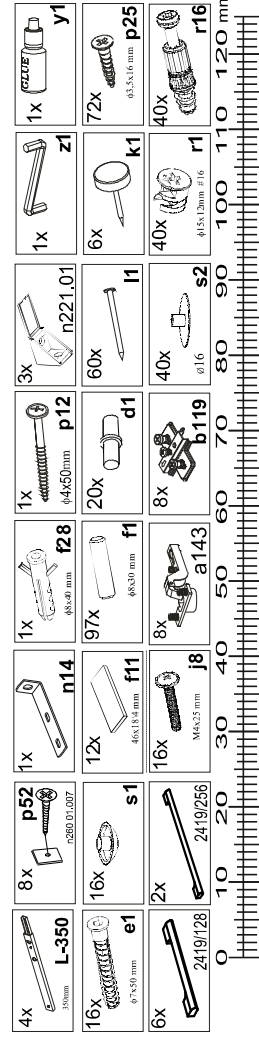

Instalation manual

ARSAL: KOM 2D2W4S

Element symbol	Dimensions		Code	Package
	Width	Height		
1	1637	458	KOM_2D2W4S.001	1/1
2	1403	401	KOM_2D2W4S.003	2/2
3	1209	401	KOM_2D2W4S.006	3/3
4	1209	401	KOM_2D2W4S.007	3/3
5	611	401	KOM_2D2W4S.008	3/3
6	611	401	KOM_2D2W4S.009	3/3
7	296	193	KOM_2D2W4S.023	4/4
8	296	193	KOM_2D2W4S.024	1/1
9	1289	404	KOM_2D2W4S.004	2/2
10	1289	404	KOM_2D2W4S.005	2/2
11	583	401	KOM_2D2W4S.010	4/4
12	585	396	KOM_2D2W4S.013	4/4
13	585	396	KOM_2D2W4S.014	4/4
14	583	390	KOM_2D2W4S.015	4/4
15	394	390	KOM_2D2W4S.017	3/3
16	1561	80	KOM_2D2W4S.018	1/1
17	596	193	KOM_2D2W4S.019	4/4
18	1209	80	KOM_2D2W4S.020	1/1
19	180	401	KOM_2D2W4S.021	3/3
20	525	120	KOM_2D2W4S.022	3/3
21	350	120	KOM_2D2W4S.025	3/3
22	350	120	KOM_2D2W4S.026	3/3
23	350	120	KOM_2D2W4S.027	3/3
24	350	120	KOM_2D2W4S.028	3/3
25	225	120	KOM_2D2W4S.029	3/3
26	394	60	KOM_2D2W4S.030	3/3
27	64	1527	KOM_2D2W4S.049	1/1
28	1233	473	KOM_2D2W4S.031	1/1
29	1233	299	KOM_2D2W4S.032	3/3
30	543	352	KOM_2D2W4S.033	4/4
31	243	352	KOM_2D2W4S.034	3/3
32	1527	401	KOM_2D2W4S.002	1/1
33	582	401	KOM_2D2W4S.011	4/4
34	582	401	KOM_2D2W4S.012	4/4
35	394	400	KOM_2D2W4S.016	2/2
36	585	396	KOM_2D2W4S.W1	5/5

BRI STO L

МАГАЗИН МЕБЛІВ

1

3

2

4

5

7

6

8

BRISTOL

• МАГАЗИН МЕЛІВ •

9

11

10

12

! kg max. ↑

18

19

2419/128