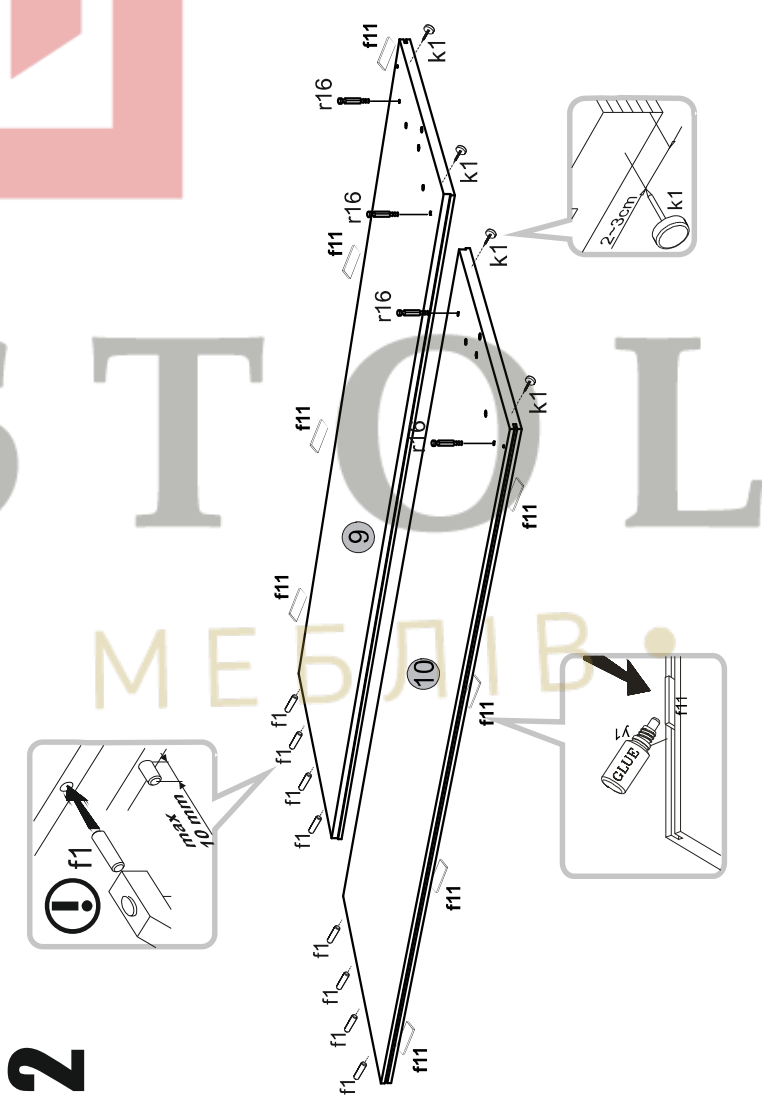

Instalation manual

ARSAL: KOM 2D2W4S

Element symbol	Dimensions		Code	Package
	Width	Height		
1	1637	458	KOM_2D2W4S.001	1/1
2	1403	401	KOM_2D2W4S.003	2/2
3	1209	401	KOM_2D2W4S.006	3/3
4	1209	401	KOM_2D2W4S.007	3/3
5	611	401	KOM_2D2W4S.008	3/3
6	611	401	KOM_2D2W4S.009	3/3
7	296	193	KOM_2D2W4S.023	4/4
8	296	193	KOM_2D2W4S.024	1/1
9	1289	404	KOM_2D2W4S.004	2/2
10	1289	404	KOM_2D2W4S.005	2/2
11	583	401	KOM_2D2W4S.010	4/4
12	585	396	KOM_2D2W4S.013	4/4
13	585	396	KOM_2D2W4S.014	4/4
14	583	390	KOM_2D2W4S.015	4/4
15	394	390	KOM_2D2W4S.017	3/3
16	1561	80	KOM_2D2W4S.018	1/1
17	596	193	KOM_2D2W4S.019	4/4
18	1209	80	KOM_2D2W4S.020	1/1
19	180	401	KOM_2D2W4S.021	3/3
20	525	120	KOM_2D2W4S.022	3/3
21	350	120	KOM_2D2W4S.025	3/3
22	350	120	KOM_2D2W4S.026	3/3
23	350	120	KOM_2D2W4S.027	3/3
24	350	120	KOM_2D2W4S.028	3/3
25	225	120	KOM_2D2W4S.029	3/3
26	394	60	KOM_2D2W4S.030	3/3
27	64	1527	KOM_2D2W4S.049	1/1
28	1233	473	KOM_2D2W4S.031	1/1
29	1233	299	KOM_2D2W4S.032	3/3
30	543	352	KOM_2D2W4S.033	4/4
31	243	352	KOM_2D2W4S.034	3/3
32	1527	401	KOM_2D2W4S.002	1/1
33	582	401	KOM_2D2W4S.011	4/4
34	582	401	KOM_2D2W4S.012	4/4
35	394	400	KOM_2D2W4S.016	2/2
36	585	396	KOM_2D2W4S.W1	5/5

BRI STO L

МАГАЗИН МЕБЛІВ

1

3

2

4

5

7

6

8

BRISTOL

• МАГАЗИН МЕЛІВ •

9

11

10

12

! kg max. ↑

18

19

2419/128