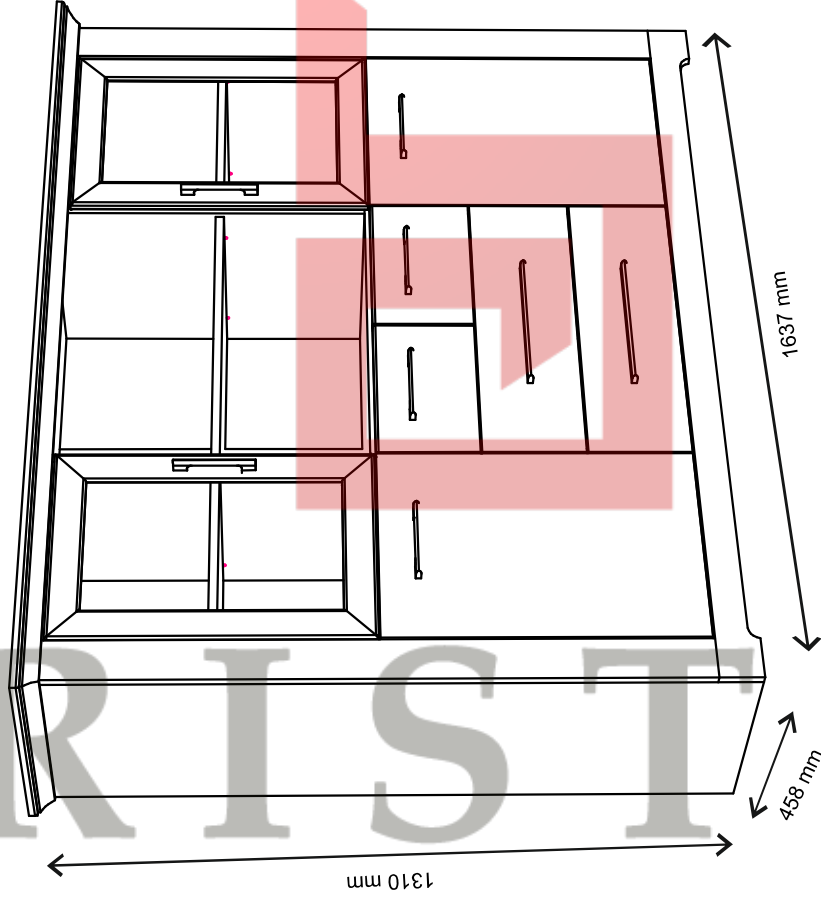

Instalation manual

ARSAL: KOM 2D2W4S

Element symbol	Dimensions		Code	Package
	Width	Height		
1	1637	458	KOM_2D2W4S.001	1/1
2	1403	401	KOM_2D2W4S.003	2/2
3	1209	401	KOM_2D2W4S.006	3/3
4	1209	401	KOM_2D2W4S.007	3/3
5	611	401	KOM_2D2W4S.008	3/3
6	611	401	KOM_2D2W4S.009	3/3
7	296	193	KOM_2D2W4S.023	4/4
8	296	193	KOM_2D2W4S.024	1/1
9	1289	404	KOM_2D2W4S.004	2/2
10	1289	404	KOM_2D2W4S.005	2/2
11	583	401	KOM_2D2W4S.010	4/4
12	585	396	KOM_2D2W4S.013	4/4
13	585	396	KOM_2D2W4S.014	4/4
14	583	390	KOM_2D2W4S.015	4/4
15	394	390	KOM_2D2W4S.017	3/3
16	1561	80	KOM_2D2W4S.018	1/1
17	596	193	KOM_2D2W4S.019	4/4
18	1209	80	KOM_2D2W4S.020	1/1
19	180	401	KOM_2D2W4S.021	3/3
20	525	120	KOM_2D2W4S.022	3/3
21	350	120	KOM_2D2W4S.025	3/3
22	350	120	KOM_2D2W4S.026	3/3
23	350	120	KOM_2D2W4S.027	3/3
24	350	120	KOM_2D2W4S.028	3/3
25	225	120	KOM_2D2W4S.029	3/3
26	394	60	KOM_2D2W4S.030	3/3
27	64	1527	KOM_2D2W4S.049	1/1
28	1233	473	KOM_2D2W4S.031	1/1
29	1233	299	KOM_2D2W4S.032	3/3
30	543	352	KOM_2D2W4S.033	4/4
31	243	352	KOM_2D2W4S.034	3/3
32	1527	401	KOM_2D2W4S.002	1/1
33	582	401	KOM_2D2W4S.011	4/4
34	582	401	KOM_2D2W4S.012	4/4
35	394	400	KOM_2D2W4S.016	2/2
36	585	396	KOM_2D2W4S.W1	5/5

BRI STO L

МАГАЗИН МЕБЛІВ

1

3

2

4

5

7

! kg max. ↑

18

19

2419/128