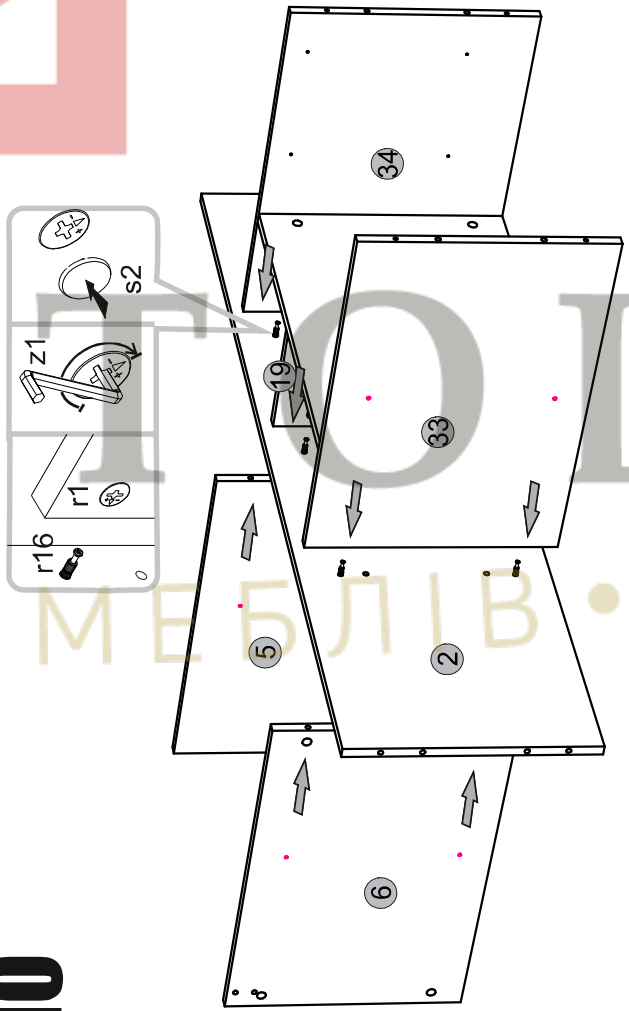

Instalation manual

ARSAL: KOM 2D2W4S

Element symbol	Dimensions		Code	Package
	Width	Height		
1	1637	458	KOM_2D2W4S.001	1/1
2	1403	401	KOM_2D2W4S.003	2/2
3	1209	401	KOM_2D2W4S.006	3/3
4	1209	401	KOM_2D2W4S.007	3/3
5	611	401	KOM_2D2W4S.008	3/3
6	611	401	KOM_2D2W4S.009	3/3
7	296	193	KOM_2D2W4S.023	4/4
8	296	193	KOM_2D2W4S.024	1/1
9	1289	404	KOM_2D2W4S.004	2/2
10	1289	404	KOM_2D2W4S.005	2/2
11	583	401	KOM_2D2W4S.010	4/4
12	585	396	KOM_2D2W4S.013	4/4
13	585	396	KOM_2D2W4S.014	4/4
14	583	390	KOM_2D2W4S.015	4/4
15	394	390	KOM_2D2W4S.017	3/3
16	1561	80	KOM_2D2W4S.018	1/1
17	596	193	KOM_2D2W4S.019	4/4
18	1209	80	KOM_2D2W4S.020	1/1
19	180	401	KOM_2D2W4S.021	3/3
20	525	120	KOM_2D2W4S.022	3/3
21	350	120	KOM_2D2W4S.025	3/3
22	350	120	KOM_2D2W4S.026	3/3
23	350	120	KOM_2D2W4S.027	3/3
24	350	120	KOM_2D2W4S.028	3/3
25	225	120	KOM_2D2W4S.029	3/3
26	394	60	KOM_2D2W4S.030	3/3
27	64	1527	KOM_2D2W4S.049	1/1
28	1233	473	KOM_2D2W4S.031	1/1
29	1233	299	KOM_2D2W4S.032	3/3
30	543	352	KOM_2D2W4S.033	4/4
31	243	352	KOM_2D2W4S.034	3/3
32	1527	401	KOM_2D2W4S.002	1/1
33	582	401	KOM_2D2W4S.011	4/4
34	582	401	KOM_2D2W4S.012	4/4
35	394	400	KOM_2D2W4S.016	2/2
36	585	396	KOM_2D2W4S.W1	5/5

BRI STO L

МАГАЗИН МЕБЛІВ

1

3

2

4

5

7

6

8

BRISTOL

• МАГАЗИН МЕЛІВ •

9

11

10

12

15

13

14

16

BRISTOL

МАГАЗИН МЕБЛІВ

17

! a=b