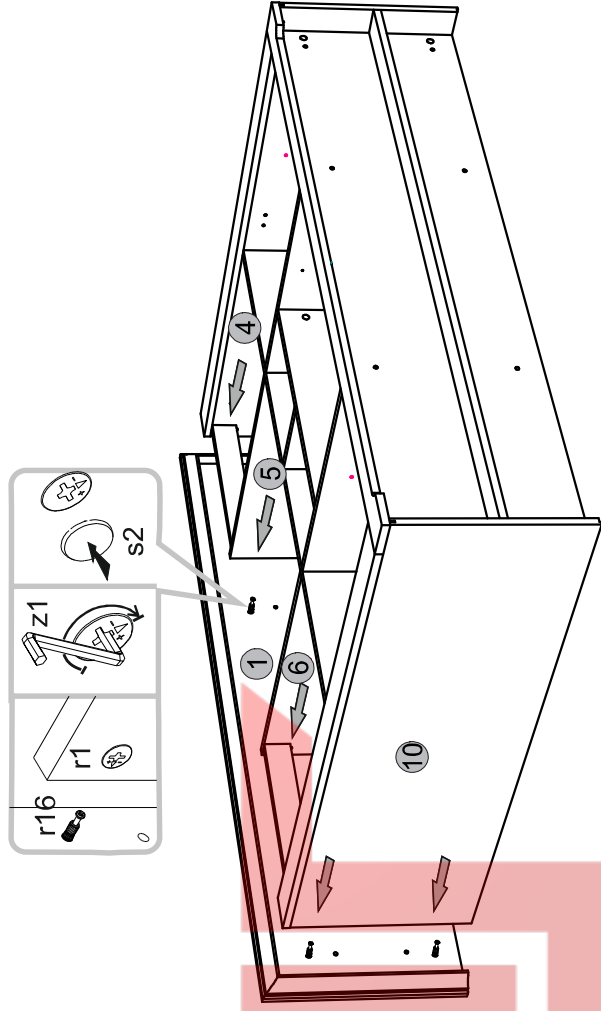

Instalation manual

ARSAL: KOM 2D2W4S

Element symbol	Dimensions		Code	Package
	Width	Height		
1	1637	458	KOM_2D2W4S.001	1/1
2	1403	401	KOM_2D2W4S.003	2/2
3	1209	401	KOM_2D2W4S.006	3/3
4	1209	401	KOM_2D2W4S.007	3/3
5	611	401	KOM_2D2W4S.008	3/3
6	611	401	KOM_2D2W4S.009	3/3
7	296	193	KOM_2D2W4S.023	4/4
8	296	193	KOM_2D2W4S.024	1/1
9	1289	404	KOM_2D2W4S.004	2/2
10	1289	404	KOM_2D2W4S.005	2/2
11	583	401	KOM_2D2W4S.010	4/4
12	585	396	KOM_2D2W4S.013	4/4
13	585	396	KOM_2D2W4S.014	4/4
14	583	390	KOM_2D2W4S.015	4/4
15	394	390	KOM_2D2W4S.017	3/3
16	1561	80	KOM_2D2W4S.018	1/1
17	596	193	KOM_2D2W4S.019	4/4
18	1209	80	KOM_2D2W4S.020	1/1
19	180	401	KOM_2D2W4S.021	3/3
20	525	120	KOM_2D2W4S.022	3/3
21	350	120	KOM_2D2W4S.025	3/3
22	350	120	KOM_2D2W4S.026	3/3
23	350	120	KOM_2D2W4S.027	3/3
24	350	120	KOM_2D2W4S.028	3/3
25	225	120	KOM_2D2W4S.029	3/3
26	394	60	KOM_2D2W4S.030	3/3
27	64	1527	KOM_2D2W4S.049	1/1
28	1233	473	KOM_2D2W4S.031	1/1
29	1233	299	KOM_2D2W4S.032	3/3
30	543	352	KOM_2D2W4S.033	4/4
31	243	352	KOM_2D2W4S.034	3/3
32	1527	401	KOM_2D2W4S.002	1/1
33	582	401	KOM_2D2W4S.011	4/4
34	582	401	KOM_2D2W4S.012	4/4
35	394	400	KOM_2D2W4S.016	2/2
36	585	396	KOM_2D2W4S.W1	5/5

6

8

BRISTOL

• МАГАЗИН МЕЛІВ •

9

11

10

12

15

13

14

16

BRISTOL

МАГАЗИН МЕБЛІВ

17

! a=b