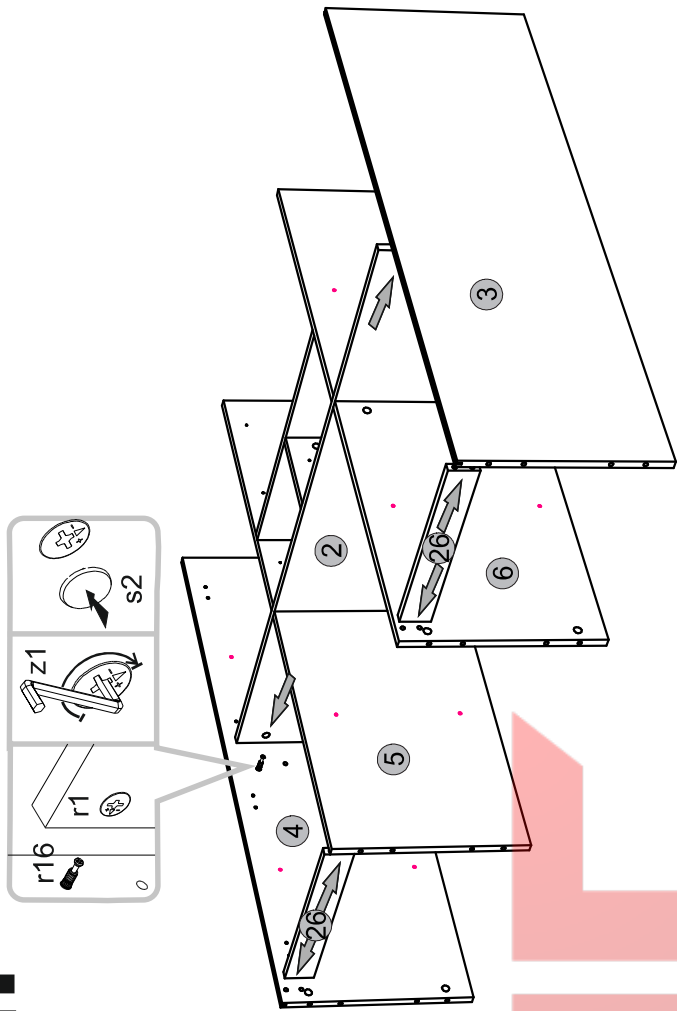

Instalation manual

ARSAL: KOM 2D2W4S

Element symbol	Dimensions		Code	Package
	Width	Height		
1	1637	458	KOM_2D2W4S.001	1/1
2	1403	401	KOM_2D2W4S.003	2/2
3	1209	401	KOM_2D2W4S.006	3/3
4	1209	401	KOM_2D2W4S.007	3/3
5	611	401	KOM_2D2W4S.008	3/3
6	611	401	KOM_2D2W4S.009	3/3
7	296	193	KOM_2D2W4S.023	4/4
8	296	193	KOM_2D2W4S.024	1/1
9	1289	404	KOM_2D2W4S.004	2/2
10	1289	404	KOM_2D2W4S.005	2/2
11	583	401	KOM_2D2W4S.010	4/4
12	585	396	KOM_2D2W4S.013	4/4
13	585	396	KOM_2D2W4S.014	4/4
14	583	390	KOM_2D2W4S.015	4/4
15	394	390	KOM_2D2W4S.017	3/3
16	1561	80	KOM_2D2W4S.018	1/1
17	596	193	KOM_2D2W4S.019	4/4
18	1209	80	KOM_2D2W4S.020	1/1
19	180	401	KOM_2D2W4S.021	3/3
20	525	120	KOM_2D2W4S.022	3/3
21	350	120	KOM_2D2W4S.025	3/3
22	350	120	KOM_2D2W4S.026	3/3
23	350	120	KOM_2D2W4S.027	3/3
24	350	120	KOM_2D2W4S.028	3/3
25	225	120	KOM_2D2W4S.029	3/3
26	394	60	KOM_2D2W4S.030	3/3
27	64	1527	KOM_2D2W4S.049	1/1
28	1233	473	KOM_2D2W4S.031	1/1
29	1233	299	KOM_2D2W4S.032	3/3
30	543	352	KOM_2D2W4S.033	4/4
31	243	352	KOM_2D2W4S.034	3/3
32	1527	401	KOM_2D2W4S.002	1/1
33	582	401	KOM_2D2W4S.011	4/4
34	582	401	KOM_2D2W4S.012	4/4
35	394	400	KOM_2D2W4S.016	2/2
36	585	396	KOM_2D2W4S.W1	5/5

6

8

BRISTOL

• МАГАЗИН МЕЛІВ •

9

11

10

12

15

13

14

16

BRISTOL

МАГАЗИН МЕБЛІВ

17

! a=b