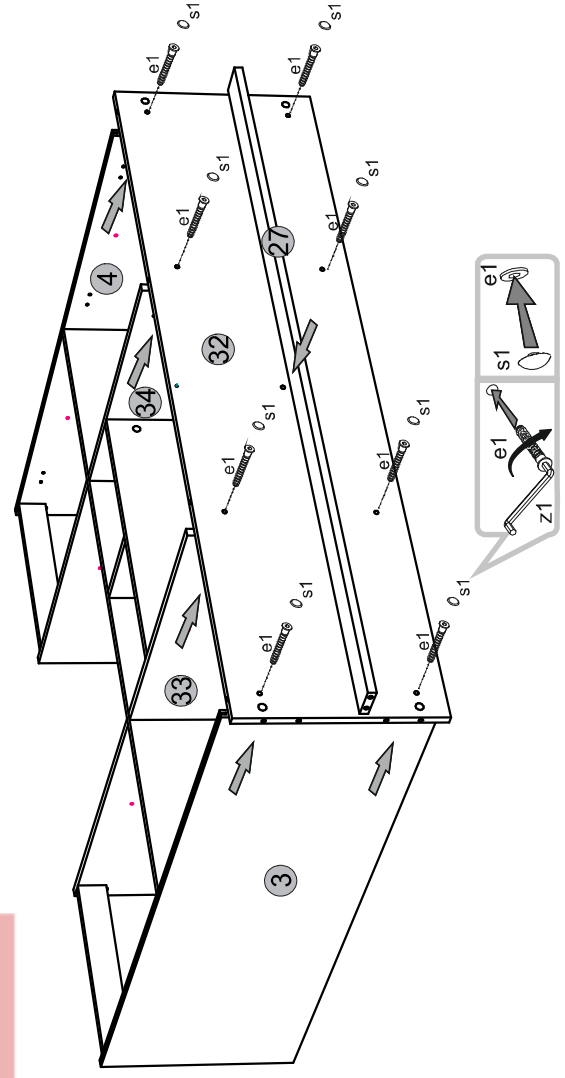

Instalation manual

ARSAL: KOM 2D2W4S

Element symbol	Dimensions		Code	Package
	Width	Height		
1	1637	458	KOM_2D2W4S.001	1/1
2	1403	401	KOM_2D2W4S.003	2/2
3	1209	401	KOM_2D2W4S.006	3/3
4	1209	401	KOM_2D2W4S.007	3/3
5	611	401	KOM_2D2W4S.008	3/3
6	611	401	KOM_2D2W4S.009	3/3
7	296	193	KOM_2D2W4S.023	4/4
8	296	193	KOM_2D2W4S.024	1/1
9	1289	404	KOM_2D2W4S.004	2/2
10	1289	404	KOM_2D2W4S.005	2/2
11	583	401	KOM_2D2W4S.010	4/4
12	585	396	KOM_2D2W4S.013	4/4
13	585	396	KOM_2D2W4S.014	4/4
14	583	390	KOM_2D2W4S.015	4/4
15	394	390	KOM_2D2W4S.017	3/3
16	1561	80	KOM_2D2W4S.018	1/1
17	596	193	KOM_2D2W4S.019	4/4
18	1209	80	KOM_2D2W4S.020	1/1
19	180	401	KOM_2D2W4S.021	3/3
20	525	120	KOM_2D2W4S.022	3/3
21	350	120	KOM_2D2W4S.025	3/3
22	350	120	KOM_2D2W4S.026	3/3
23	350	120	KOM_2D2W4S.027	3/3
24	350	120	KOM_2D2W4S.028	3/3
25	225	120	KOM_2D2W4S.029	3/3
26	394	60	KOM_2D2W4S.030	3/3
27	64	1527	KOM_2D2W4S.049	1/1
28	1233	473	KOM_2D2W4S.031	1/1
29	1233	299	KOM_2D2W4S.032	3/3
30	543	352	KOM_2D2W4S.033	4/4
31	243	352	KOM_2D2W4S.034	3/3
32	1527	401	KOM_2D2W4S.002	1/1
33	582	401	KOM_2D2W4S.011	4/4
34	582	401	KOM_2D2W4S.012	4/4
35	394	400	KOM_2D2W4S.016	2/2
36	585	396	KOM_2D2W4S.W1	5/5

6

8

BRISTOL

• МАГАЗИН МЕЛІВ •

9

11

10

12

15

13

14

16

BRISTOL

МАГАЗИН МЕБЛІВ

17

! a=b

! kg max. ↑

18

19

2419/128