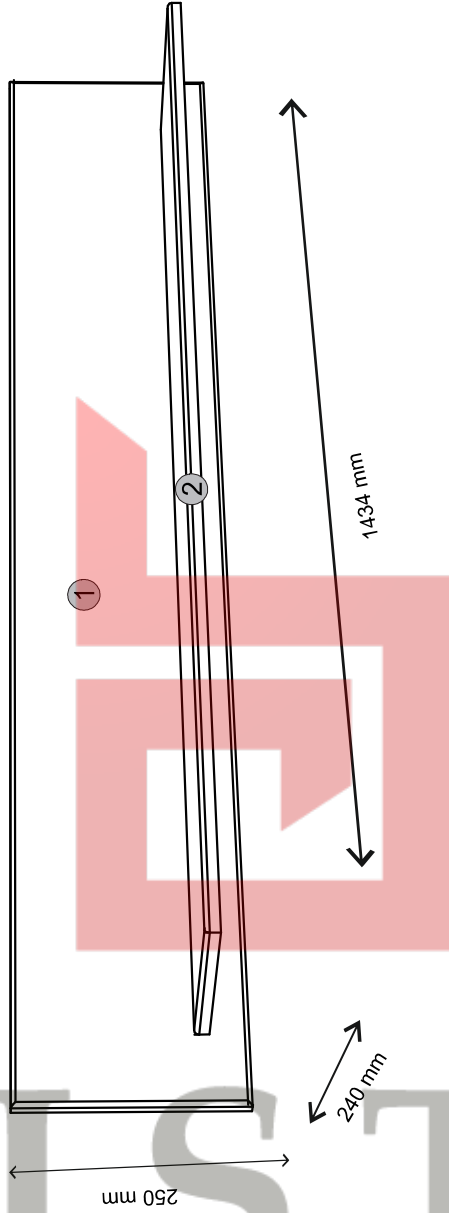

Instalation manual

ARSAL: POL 140

Element symbol	Dimensions	Code	Package
1	1434 16	POL_140.001	1/1
2	224 16	POL_140.002	1/1

2x		2x		2x	
3x		4x		2x	
1x		4x		2x	

1

3

2

4