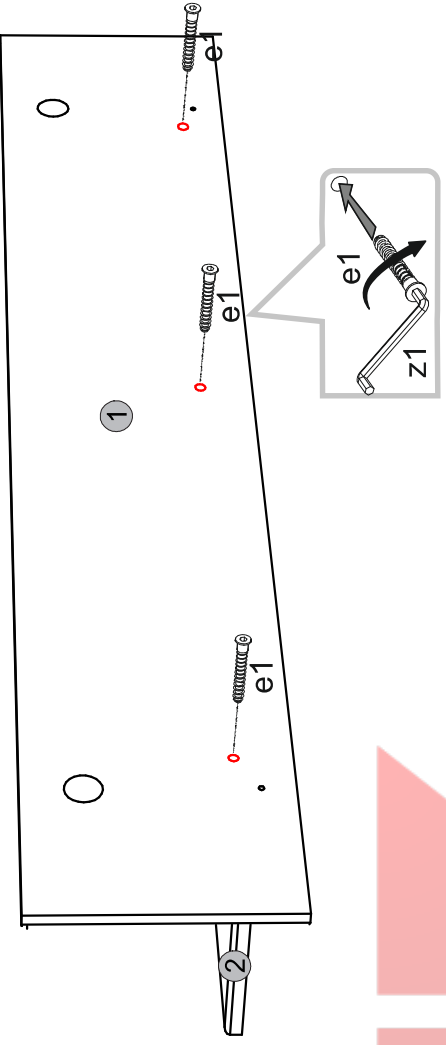

Instalation manual

ARSAL: POL 140

Element symbol	Dimensions	Code	Package
1	1434 16	POL_140.001	1/1
2	224 16	POL_140.002	1/1

2x		2x		2x	
3x		4x		2x	
1x		4x		2x	

1

3

2

4