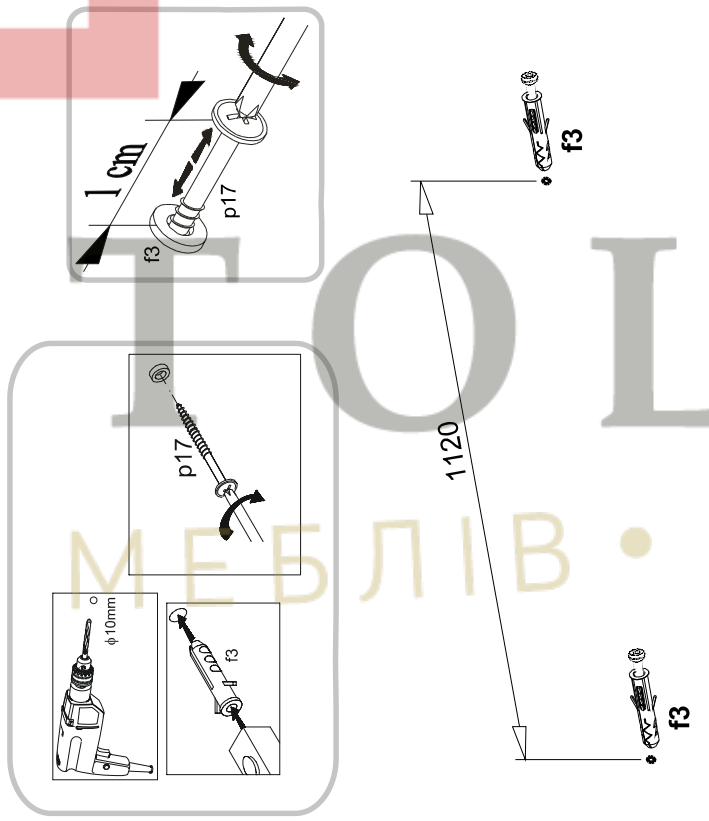

Instalation manual

ARSAL: POL 140

Element symbol	Dimensions	Code	Package
1	1434 16	POL_140.001	1/1
2	224 16	POL_140.002	1/1

2x		2x		2x	
3x		4x		2x	
1x		4x		2x	

1

3

2

4