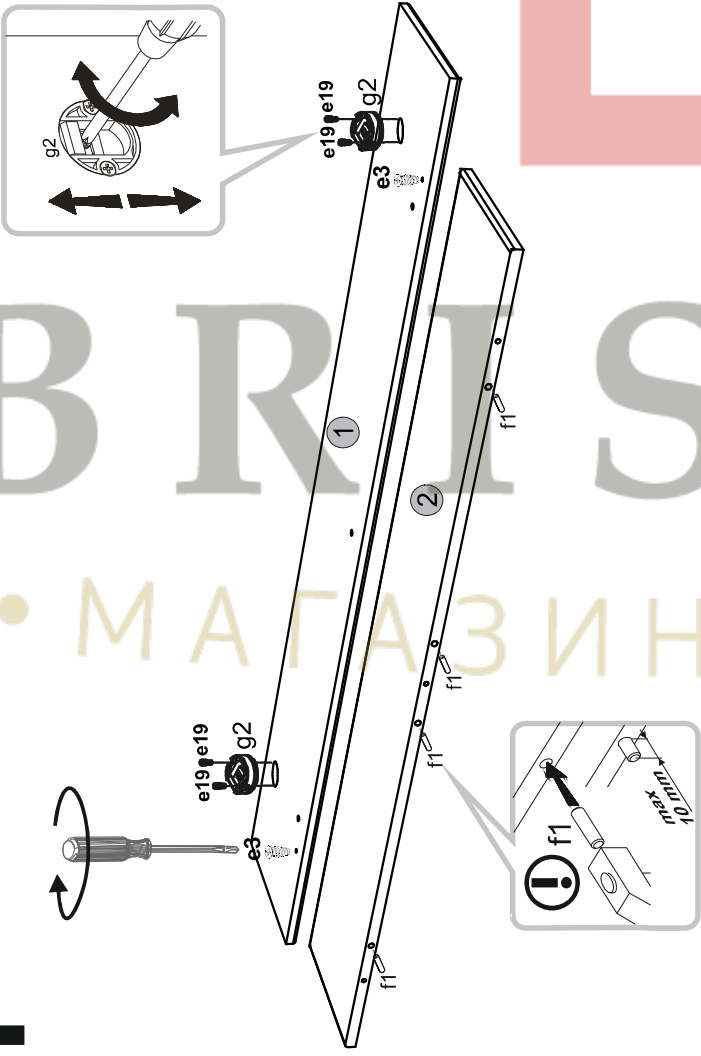

Instalation manual

ARSAL: POL 140

Element symbol	Dimensions	Code	Package
1	1434 16	POL_140.001	1/1
2	224 16	POL_140.002	1/1

2x		2x		2x	
3x		4x		2x	
1x		4x		2x	

1

3

2

4