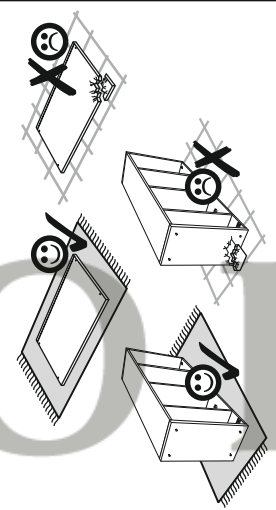

Instalation manual

ARSAL: POL 140

Element symbol	Dimensions	Code	Package
1	1434 16	POL_140.001	1/1
2	224 16	POL_140.002	1/1

2x		2x		2x	
3x		4x		2x	
1x		4x		2x	

1

3

2

4