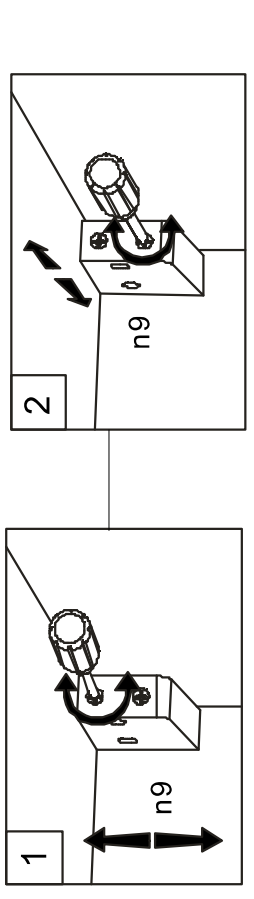

Instalation manual

ARSAL: SZFK WISZ

Element symbol	Dimensions	Code	Package
1	1360 281 16 1	SZFK_WISZ.002	1/1
2	368 264 16 1	SZFK_WISZ.003	1/1
3	368 264 16 1	SZFK_WISZ.004	1/1
4	368 261 16 1	SZFK_WISZ.005	1/1
5	368 80 16 2	SZFK_WISZ.021	1/1
6	1434 318 16/48 1	SZFK_WISZ.001	1/1
7	386 1344 3 1	SZFK_WISZ.006	1/1

1

3

2

4

5

7

6