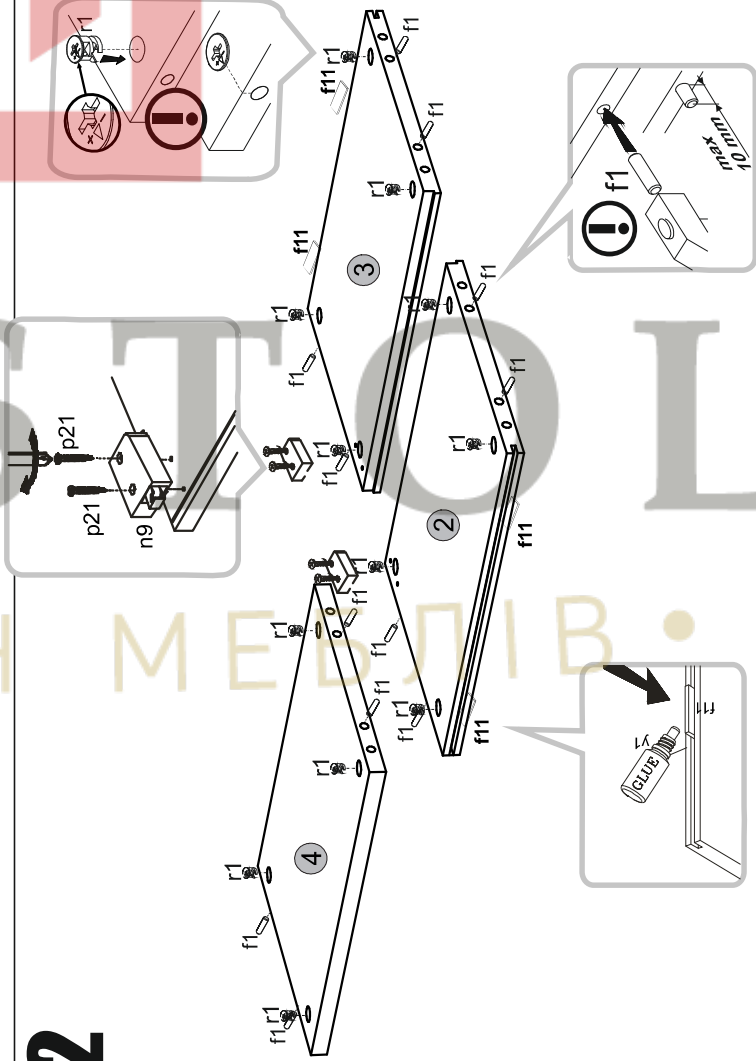

Instalation manual

ARSAL: SZFK WISZ

Element symbol	Dimensions	Code	Package
1	1360 281 16 1	SZFK_WISZ.002	1/1
2	368 264 16 1	SZFK_WISZ.003	1/1
3	368 264 16 1	SZFK_WISZ.004	1/1
4	368 261 16 1	SZFK_WISZ.005	1/1
5	368 80 16 2	SZFK_WISZ.021	1/1
6	1434 318 16/48 1	SZFK_WISZ.001	1/1
7	386 1344 3 1	SZFK_WISZ.006	1/1

1

3

2

4

5

7

6