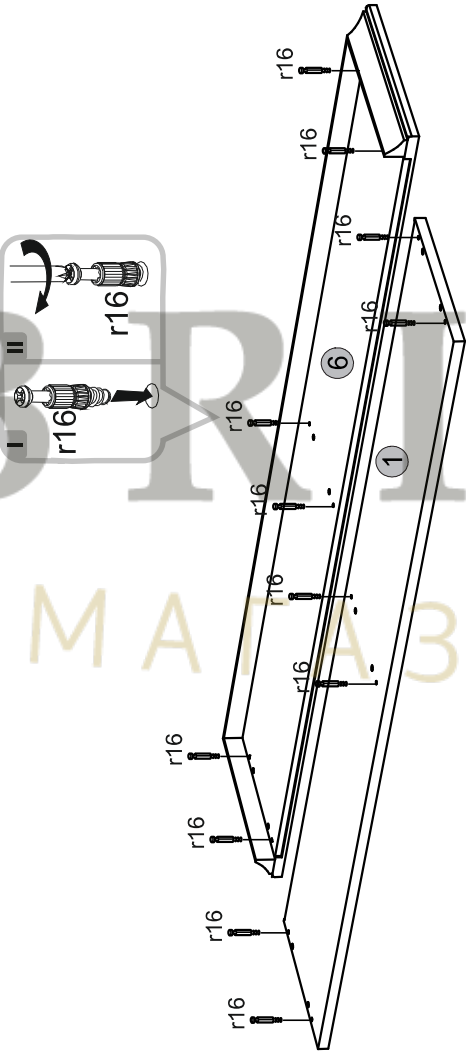

Instalation manual

ARSAL: SZFK WISZ

Element symbol	Dimensions	Code	Package
1	1360 281 16 1	SZFK_WISZ.002	1/1
2	368 264 16 1	SZFK_WISZ.003	1/1
3	368 264 16 1	SZFK_WISZ.004	1/1
4	368 261 16 1	SZFK_WISZ.005	1/1
5	368 80 16 2	SZFK_WISZ.021	1/1
6	1434 318 16/48 1	SZFK_WISZ.001	1/1
7	386 1344 3 1	SZFK_WISZ.006	1/1

1

3

2

4

5

7

6