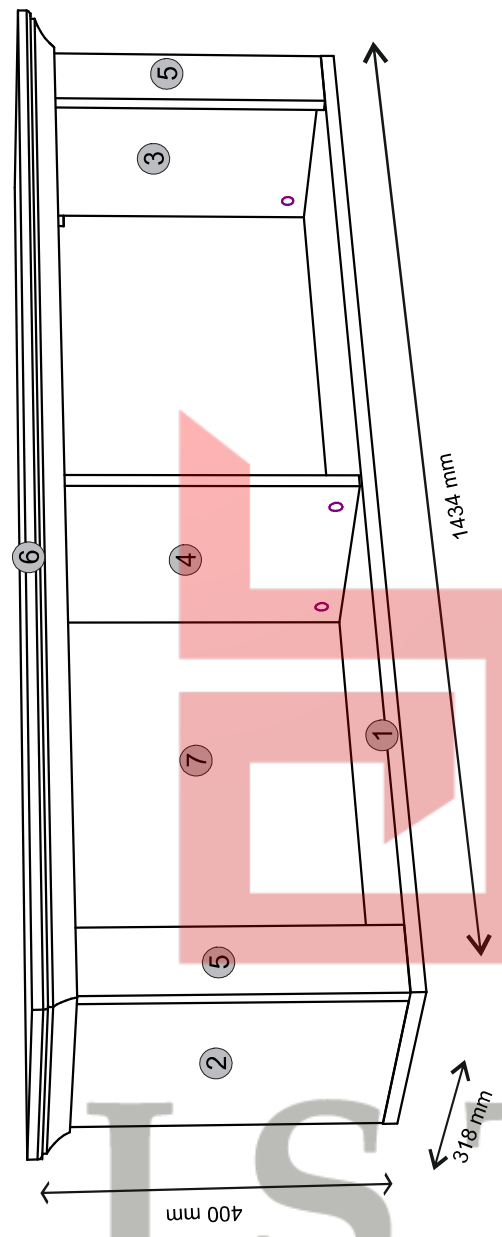

Instalation manual

ARSAL: SZFK WISZ

Element symbol	Dimensions	Code	Package
1	1360 281 16 1	SZFK_WISZ.002	1/1
2	368 264 16 1	SZFK_WISZ.003	1/1
3	368 264 16 1	SZFK_WISZ.004	1/1
4	368 261 16 1	SZFK_WISZ.005	1/1
5	368 80 16 2	SZFK_WISZ.021	1/1
6	1434 318 16/48 1	SZFK_WISZ.001	1/1
7	386 1344 3 1	SZFK_WISZ.006	1/1

1

3

2

4

5

7

6