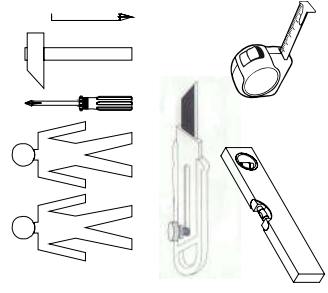

Instalation manual

ARSAL: SZFK WISZ

Element symbol	Dimensions	Code	Package
1	1360 281 16 1	SZFK_WISZ.002	1/1
2	368 264 16 1	SZFK_WISZ.003	1/1
3	368 264 16 1	SZFK_WISZ.004	1/1
4	368 261 16 1	SZFK_WISZ.005	1/1
5	368 80 16 2	SZFK_WISZ.021	1/1
6	1434 318 16/48 1	SZFK_WISZ.001	1/1
7	386 1344 3 1	SZFK_WISZ.006	1/1