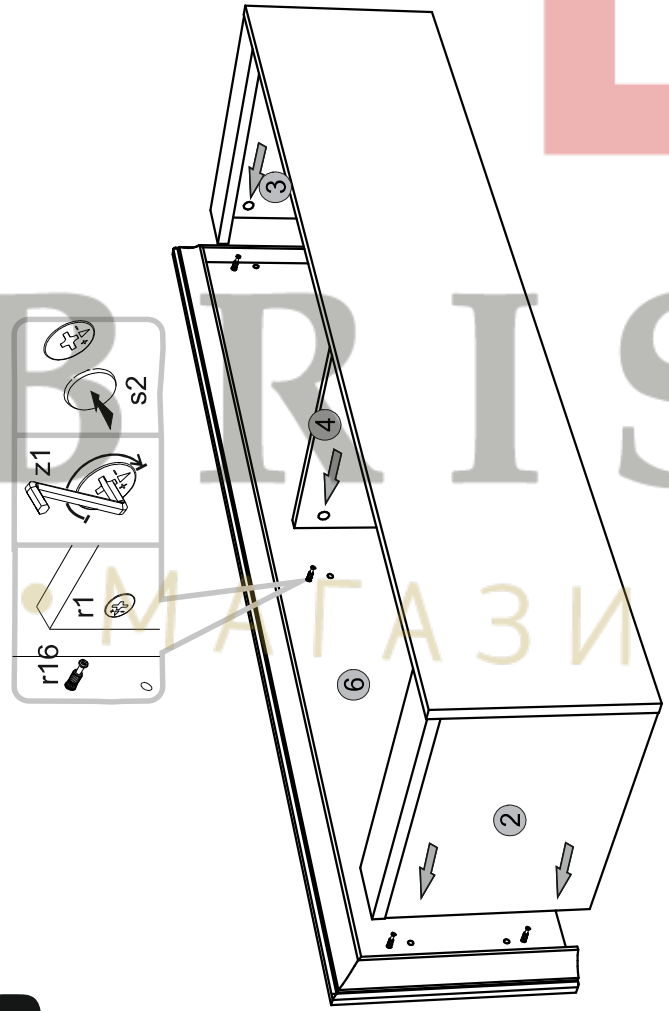

Instalation manual

ARSAL: SZFK WISZ

Element symbol	Dimensions	Code	Package
1	1360 281 16 1	SZFK_WISZ.002	1/1
2	368 264 16 1	SZFK_WISZ.003	1/1
3	368 264 16 1	SZFK_WISZ.004	1/1
4	368 261 16 1	SZFK_WISZ.005	1/1
5	368 80 16 2	SZFK_WISZ.021	1/1
6	1434 318 16/48 1	SZFK_WISZ.001	1/1
7	386 1344 3 1	SZFK_WISZ.006	1/1

1

3

2

4

5

7

6