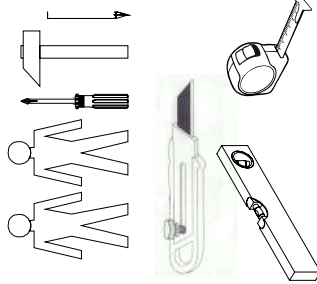

Instalation manual

ARSAL: SZFK 1S

Element symbol	Dimensions	Code	Package
1	444 404 16 1	SZFK_1S.001	1/1
2	444 404 16 1	SZFK_1S.002	1/1
3	168 401 16 1	SZFK_1S.003	1/1
4	168 401 16 1	SZFK_1S.004	1/1
5	527 401 16 1	SZFK_1S.009	1/1
6	364 80 16 2	SZFK_1S.010	1/1
7	561 80 16 1	SZFK_1S.012	1/1
8	350 130 16 1	SZFK_1S.030	1/1
9	350 130 16 1	SZFK_1S.031	1/1
10	345 130 16 1	SZFK_1S.032	1/1
11	635 458 16/46 1	SZFK_1S.006	1/1
12	396 180 16 1	SZFK_1S.029	1/1
13	389 545 3 1	SZFK_1S.015	1/1
14	363 352 3 1	SZFK_1S.028	1/1
15	527 401 16 1	SZFK_1S.007	1/1