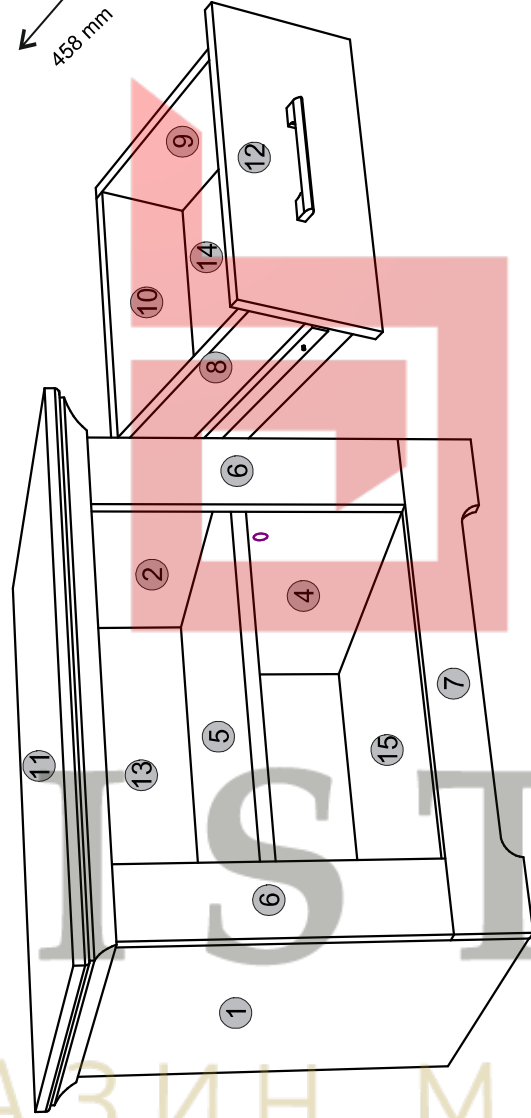

Instalation manual

ARSAL: SZFK 1S

Element symbol	Dimensions	Code	Package
1	444 404 16 1	SZFK_1S.001	1/1
2	444 404 16 1	SZFK_1S.002	1/1
3	168 401 16 1	SZFK_1S.003	1/1
4	168 401 16 1	SZFK_1S.004	1/1
5	527 401 16 1	SZFK_1S.009	1/1
6	364 80 16 2	SZFK_1S.010	1/1
7	561 80 16 1	SZFK_1S.012	1/1
8	350 130 16 1	SZFK_1S.030	1/1
9	350 130 16 1	SZFK_1S.031	1/1
10	345 130 16 1	SZFK_1S.032	1/1
11	635 458 16/46 1	SZFK_1S.006	1/1
12	396 180 16 1	SZFK_1S.029	1/1
13	389 545 3 1	SZFK_1S.015	1/1
14	363 352 3 1	SZFK_1S.028	1/1
15	527 401 16 1	SZFK_1S.007	1/1

1

3

2

4

7

5

6

2419/128

9

BRISTOL

• МАГАЗИН МЕБЛІВ •

i a=b

8