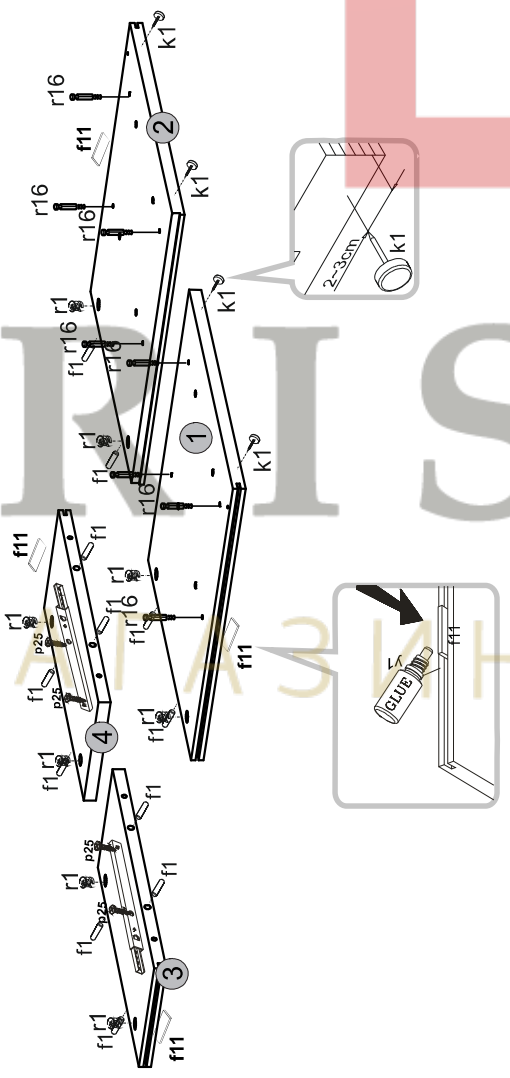

Instalation manual

ARSAL: SZFK 1S

Element symbol	Dimensions	Code	Package
1	444 404 16 1	SZFK_1S.001	1/1
2	444 404 16 1	SZFK_1S.002	1/1
3	168 401 16 1	SZFK_1S.003	1/1
4	168 401 16 1	SZFK_1S.004	1/1
5	527 401 16 1	SZFK_1S.009	1/1
6	364 80 16 2	SZFK_1S.010	1/1
7	561 80 16 1	SZFK_1S.012	1/1
8	350 130 16 1	SZFK_1S.030	1/1
9	350 130 16 1	SZFK_1S.031	1/1
10	345 130 16 1	SZFK_1S.032	1/1
11	635 458 16/46 1	SZFK_1S.006	1/1
12	396 180 16 1	SZFK_1S.029	1/1
13	389 545 3 1	SZFK_1S.015	1/1
14	363 352 3 1	SZFK_1S.028	1/1
15	527 401 16 1	SZFK_1S.007	1/1

1

3

2

4

7

5

6

2419/128

9

BRISTOL

• МАГАЗИН МЕБЛІВ •

i a=b

8