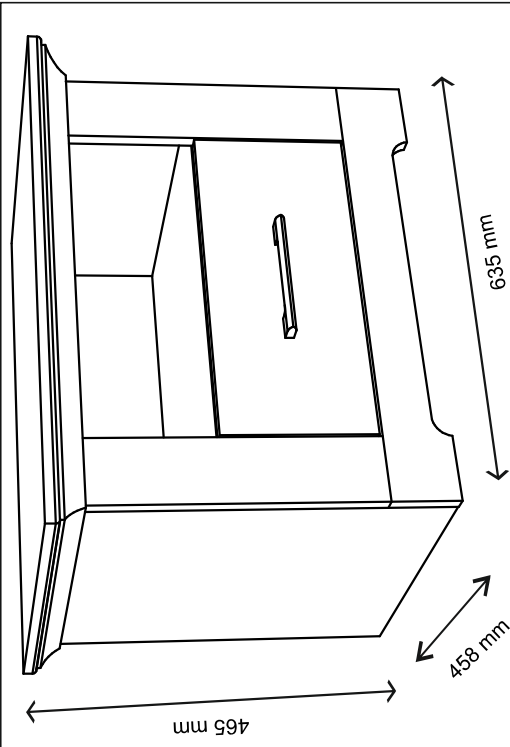

Instalation manual

ARSAL: SZFK 1S

Element symbol	Dimensions	Code	Package
1	444 404 16 1	SZFK_1S.001	1/1
2	444 404 16 1	SZFK_1S.002	1/1
3	168 401 16 1	SZFK_1S.003	1/1
4	168 401 16 1	SZFK_1S.004	1/1
5	527 401 16 1	SZFK_1S.009	1/1
6	364 80 16 2	SZFK_1S.010	1/1
7	561 80 16 1	SZFK_1S.012	1/1
8	350 130 16 1	SZFK_1S.030	1/1
9	350 130 16 1	SZFK_1S.031	1/1
10	345 130 16 1	SZFK_1S.032	1/1
11	635 458 16/46 1	SZFK_1S.006	1/1
12	396 180 16 1	SZFK_1S.029	1/1
13	389 545 3 1	SZFK_1S.015	1/1
14	363 352 3 1	SZFK_1S.028	1/1
15	527 401 16 1	SZFK_1S.007	1/1

9

BRISTOL

• МАГАЗИН МЕБЛІВ •

i a=b

8