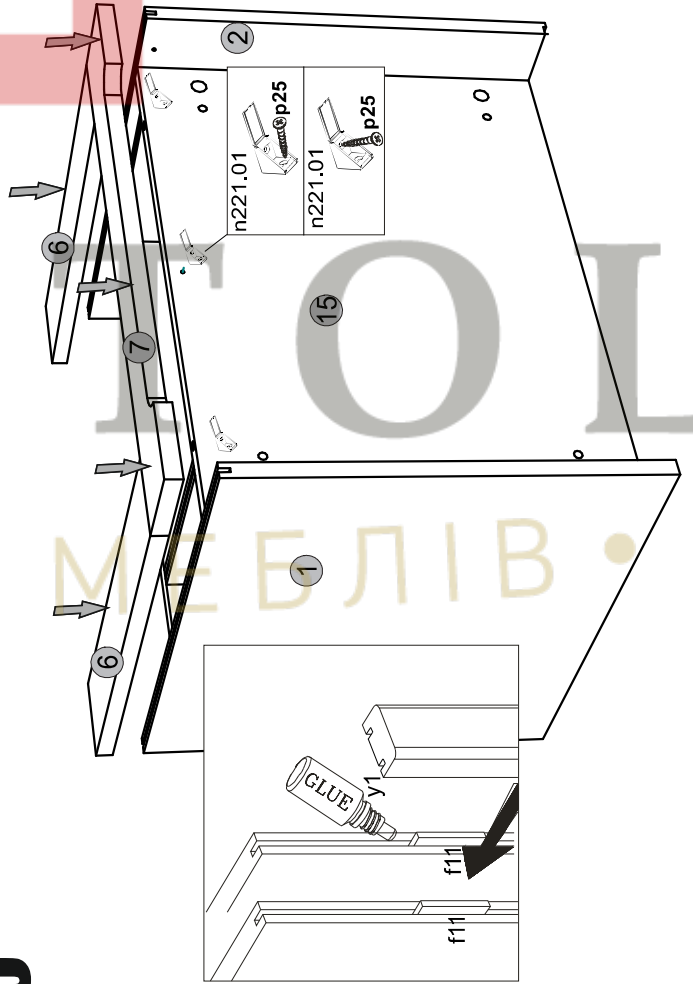

Instalation manual

ARSAL: SZFK 1S

Element symbol	Dimensions	Code	Package
1	444 404 16 1	SZFK_1S.001	1/1
2	444 404 16 1	SZFK_1S.002	1/1
3	168 401 16 1	SZFK_1S.003	1/1
4	168 401 16 1	SZFK_1S.004	1/1
5	527 401 16 1	SZFK_1S.009	1/1
6	364 80 16 2	SZFK_1S.010	1/1
7	561 80 16 1	SZFK_1S.012	1/1
8	350 130 16 1	SZFK_1S.030	1/1
9	350 130 16 1	SZFK_1S.031	1/1
10	345 130 16 1	SZFK_1S.032	1/1
11	635 458 16/46 1	SZFK_1S.006	1/1
12	396 180 16 1	SZFK_1S.029	1/1
13	389 545 3 1	SZFK_1S.015	1/1
14	363 352 3 1	SZFK_1S.028	1/1
15	527 401 16 1	SZFK_1S.007	1/1

1

3

2

4

7

5

6

2419/128

9

BRISTOL

• МАГАЗИН МЕБЛІВ •

i a=b

8