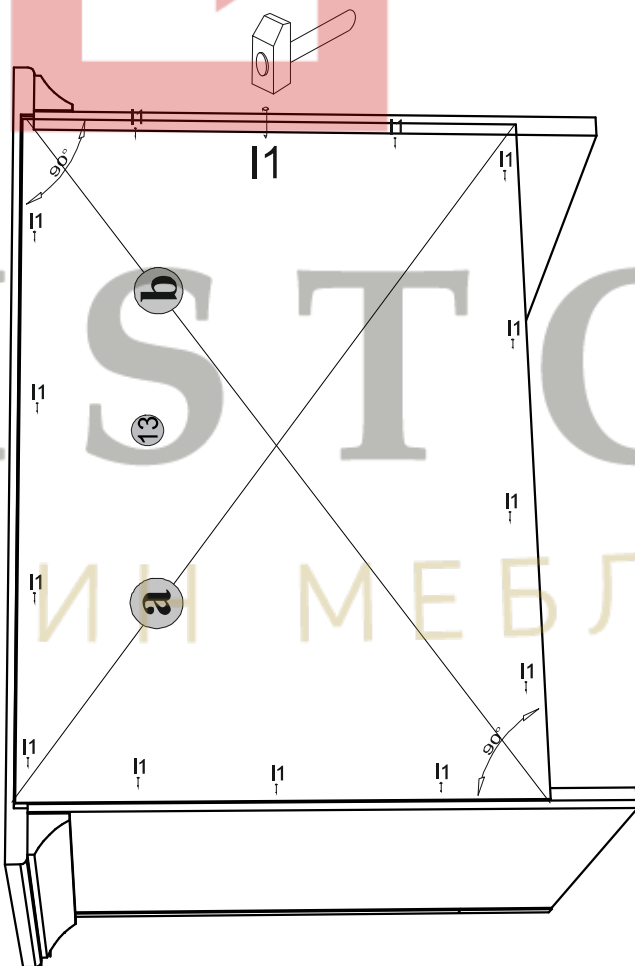

Instalation manual

ARSAL: SZFK 1S

Element symbol	Dimensions	Code	Package
1	444 404 16 1	SZFK_1S.001	1/1
2	444 404 16 1	SZFK_1S.002	1/1
3	168 401 16 1	SZFK_1S.003	1/1
4	168 401 16 1	SZFK_1S.004	1/1
5	527 401 16 1	SZFK_1S.009	1/1
6	364 80 16 2	SZFK_1S.010	1/1
7	561 80 16 1	SZFK_1S.012	1/1
8	350 130 16 1	SZFK_1S.030	1/1
9	350 130 16 1	SZFK_1S.031	1/1
10	345 130 16 1	SZFK_1S.032	1/1
11	635 458 16/46 1	SZFK_1S.006	1/1
12	396 180 16 1	SZFK_1S.029	1/1
13	389 545 3 1	SZFK_1S.015	1/1
14	363 352 3 1	SZFK_1S.028	1/1
15	527 401 16 1	SZFK_1S.007	1/1

1

3

2

4

7

5

6

2419/128

9

BRISTOL

• МАГАЗИН МЕБЛІВ •

i a=b

8