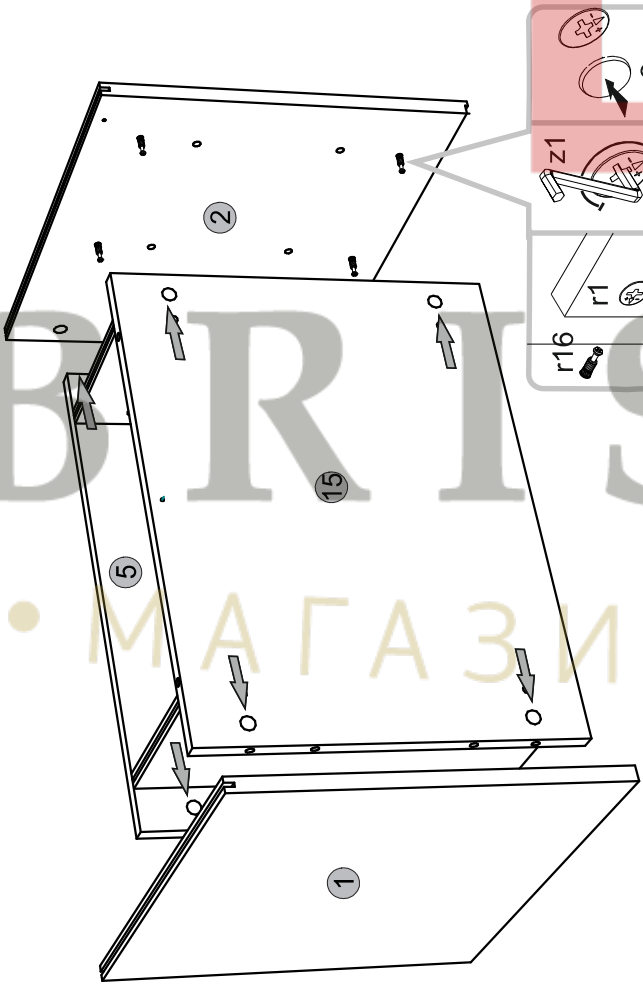

Instalation manual

ARSAL: SZFK 1S

Element symbol	Dimensions	Code	Package
1	444 404 16 1	SZFK_1S.001	1/1
2	444 404 16 1	SZFK_1S.002	1/1
3	168 401 16 1	SZFK_1S.003	1/1
4	168 401 16 1	SZFK_1S.004	1/1
5	527 401 16 1	SZFK_1S.009	1/1
6	364 80 16 2	SZFK_1S.010	1/1
7	561 80 16 1	SZFK_1S.012	1/1
8	350 130 16 1	SZFK_1S.030	1/1
9	350 130 16 1	SZFK_1S.031	1/1
10	345 130 16 1	SZFK_1S.032	1/1
11	635 458 16/46 1	SZFK_1S.006	1/1
12	396 180 16 1	SZFK_1S.029	1/1
13	389 545 3 1	SZFK_1S.015	1/1
14	363 352 3 1	SZFK_1S.028	1/1
15	527 401 16 1	SZFK_1S.007	1/1

1

3

2

4

7

5

6

2419/128

9

BRISTOL

• МАГАЗИН МЕБЛІВ •

i a=b

8