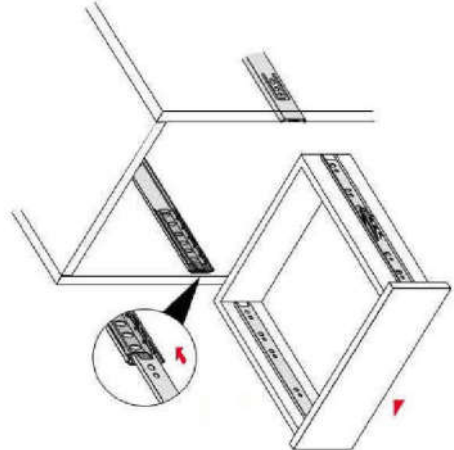

Instalation manual

ARSAL: SZFK 1S

Element symbol	Dimensions	Code	Package
1	444 404 16 1	SZFK_1S.001	1/1
2	444 404 16 1	SZFK_1S.002	1/1
3	168 401 16 1	SZFK_1S.003	1/1
4	168 401 16 1	SZFK_1S.004	1/1
5	527 401 16 1	SZFK_1S.009	1/1
6	364 80 16 2	SZFK_1S.010	1/1
7	561 80 16 1	SZFK_1S.012	1/1
8	350 130 16 1	SZFK_1S.030	1/1
9	350 130 16 1	SZFK_1S.031	1/1
10	345 130 16 1	SZFK_1S.032	1/1
11	635 458 16/46 1	SZFK_1S.006	1/1
12	396 180 16 1	SZFK_1S.029	1/1
13	389 545 3 1	SZFK_1S.015	1/1
14	363 352 3 1	SZFK_1S.028	1/1
15	527 401 16 1	SZFK_1S.007	1/1

1

3

2

4

7

5

6

2419/128

9

BRISTOL

• МАГАЗИН МЕБЛІВ •

i a=b

8