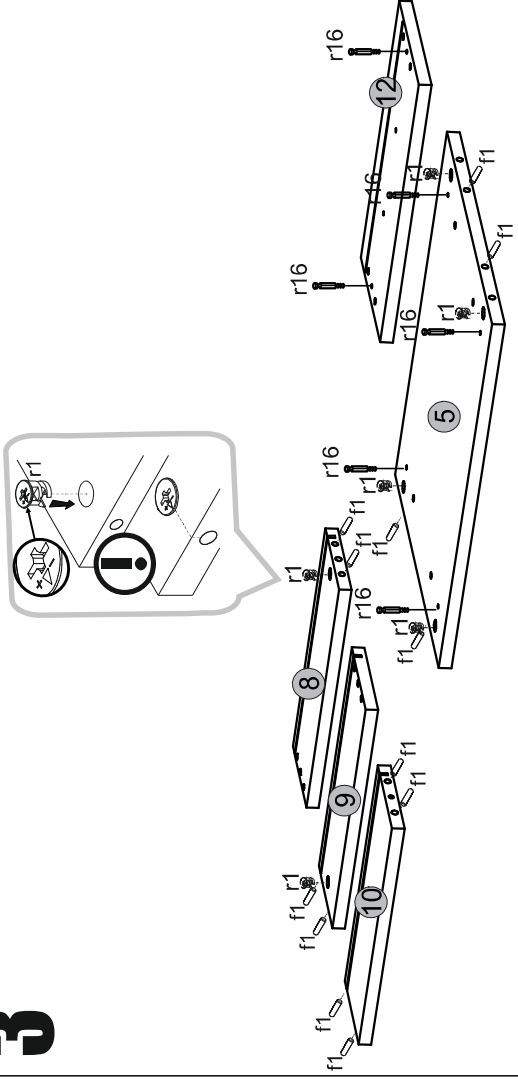

Instalation manual

ARSAL: SZFK 1S

Element symbol	Dimensions	Code	Package
1	444 404 16 1	SZFK_1S.001	1/1
2	444 404 16 1	SZFK_1S.002	1/1
3	168 401 16 1	SZFK_1S.003	1/1
4	168 401 16 1	SZFK_1S.004	1/1
5	527 401 16 1	SZFK_1S.009	1/1
6	364 80 16 2	SZFK_1S.010	1/1
7	561 80 16 1	SZFK_1S.012	1/1
8	350 130 16 1	SZFK_1S.030	1/1
9	350 130 16 1	SZFK_1S.031	1/1
10	345 130 16 1	SZFK_1S.032	1/1
11	635 458 16/46 1	SZFK_1S.006	1/1
12	396 180 16 1	SZFK_1S.029	1/1
13	389 545 3 1	SZFK_1S.015	1/1
14	363 352 3 1	SZFK_1S.028	1/1
15	527 401 16 1	SZFK_1S.007	1/1

1

3

2

4

7

5

6

2419/128

9

BRISTOL

• МАГАЗИН МЕБЛІВ •

i a=b

8