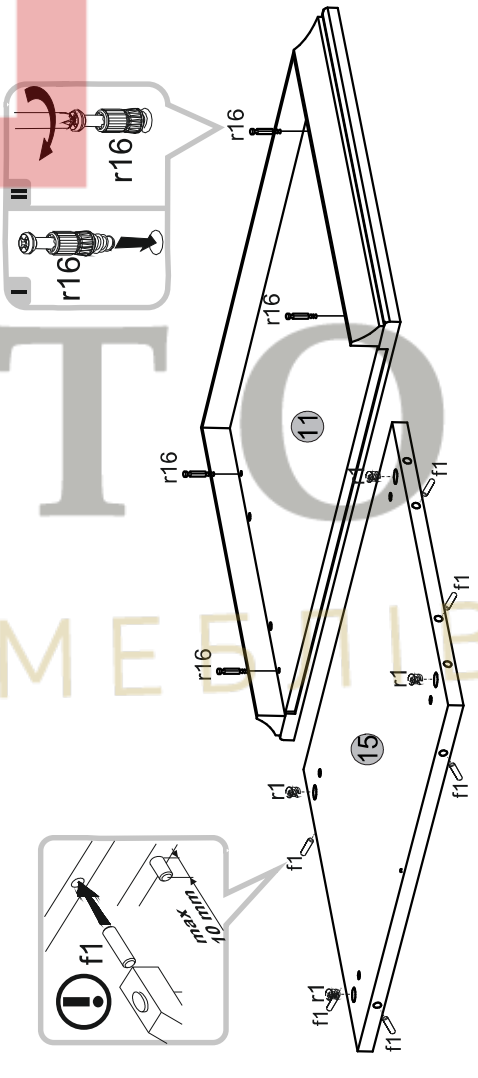

Instalation manual

ARSAL: SZFK 1S

Element symbol	Dimensions	Code	Package
1	444 404 16 1	SZFK_1S.001	1/1
2	444 404 16 1	SZFK_1S.002	1/1
3	168 401 16 1	SZFK_1S.003	1/1
4	168 401 16 1	SZFK_1S.004	1/1
5	527 401 16 1	SZFK_1S.009	1/1
6	364 80 16 2	SZFK_1S.010	1/1
7	561 80 16 1	SZFK_1S.012	1/1
8	350 130 16 1	SZFK_1S.030	1/1
9	350 130 16 1	SZFK_1S.031	1/1
10	345 130 16 1	SZFK_1S.032	1/1
11	635 458 16/46 1	SZFK_1S.006	1/1
12	396 180 16 1	SZFK_1S.029	1/1
13	389 545 3 1	SZFK_1S.015	1/1
14	363 352 3 1	SZFK_1S.028	1/1
15	527 401 16 1	SZFK_1S.007	1/1

1

3

2

4

7

5

6

2419/128

9

BRISTOL

• МАГАЗИН МЕБЛІВ •

i a=b

8