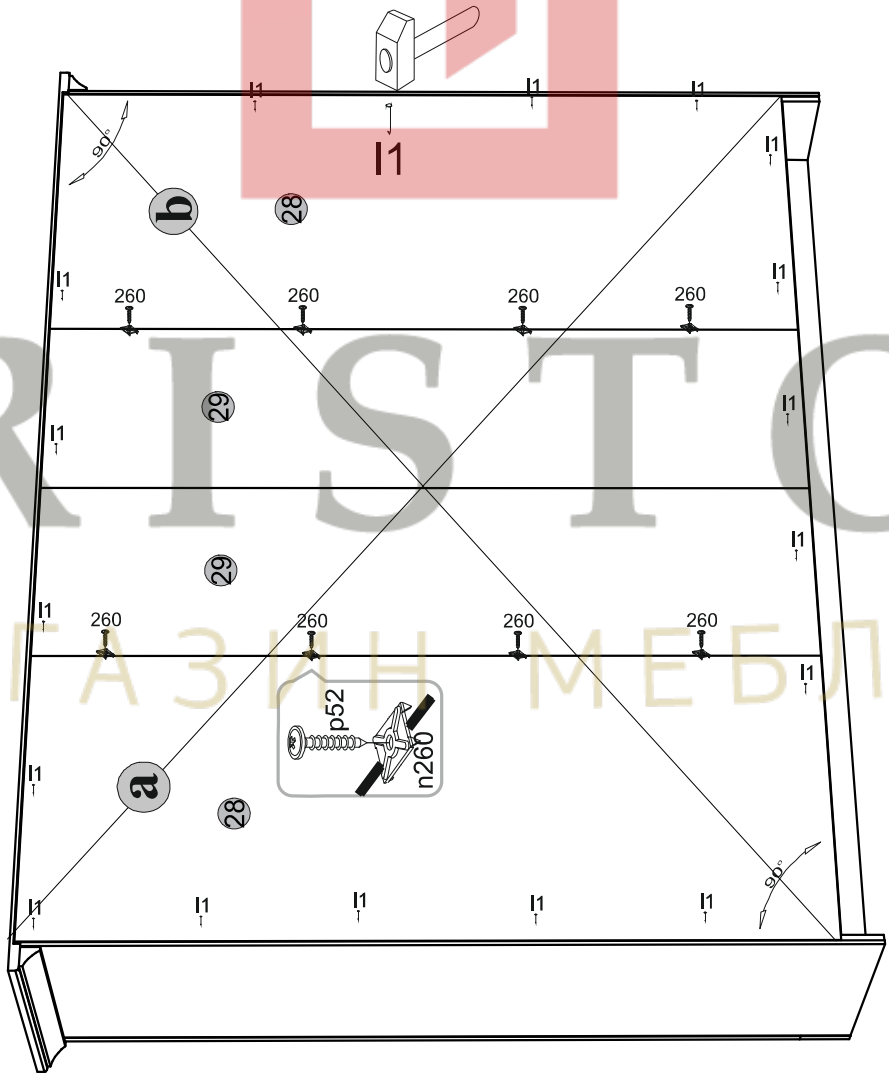

Instalation manual

ARSAL: KOM 2D2W4S

Element symbol	Dimensions		Code	Package
1	1637	458	KOM_2D2W4S.001	1/1
2	1403	401	KOM_2D2W4S.003	2/2
3	1209	401	KOM_2D2W4S.006	3/3
4	1209	401	KOM_2D2W4S.007	3/3
5	611	401	KOM_2D2W4S.008	3/3
6	611	401	KOM_2D2W4S.009	3/3
7	296	193	KOM_2D2W4S.023	4/4
8	296	193	KOM_2D2W4S.024	1/1
9	1289	404	KOM_2D2W4S.004	2/2
10	1289	404	KOM_2D2W4S.005	2/2
11	583	401	KOM_2D2W4S.010	4/4
12	585	396	KOM_2D2W4S.013	4/4
13	585	396	KOM_2D2W4S.014	4/4
14	583	390	KOM_2D2W4S.015	4/4
15	394	390	KOM_2D2W4S.017	3/3
16	1561	80	KOM_2D2W4S.018	1/1
17	596	193	KOM_2D2W4S.019	4/4
18	1209	80	KOM_2D2W4S.020	1/1
19	180	401	KOM_2D2W4S.021	3/3
20	525	120	KOM_2D2W4S.022	3/3
21	350	120	KOM_2D2W4S.025	3/3
22	350	120	KOM_2D2W4S.026	3/3
23	350	120	KOM_2D2W4S.027	3/3
24	350	120	KOM_2D2W4S.028	3/3
25	225	120	KOM_2D2W4S.029	3/3
26	394	60	KOM_2D2W4S.030	3/3
27	64	1527	KOM_2D2W4S.049	1/1
28	1233	473	KOM_2D2W4S.031	1/1
29	1233	299	KOM_2D2W4S.032	3/3
30	543	352	KOM_2D2W4S.033	4/4
31	243	352	KOM_2D2W4S.034	3/3
32	1527	401	KOM_2D2W4S.002	1/1
33	582	401	KOM_2D2W4S.011	4/4
34	582	401	KOM_2D2W4S.012	4/4
35	394	400	KOM_2D2W4S.016	2/2
36	585	396	KOM_2D2W4S.W1	5/5

15

13

14

16

! a=b

17

! kg max.

kg max.

BRISTOL МАГАЗИН МЕБЛІВ

18

19

2419/128

2419/256