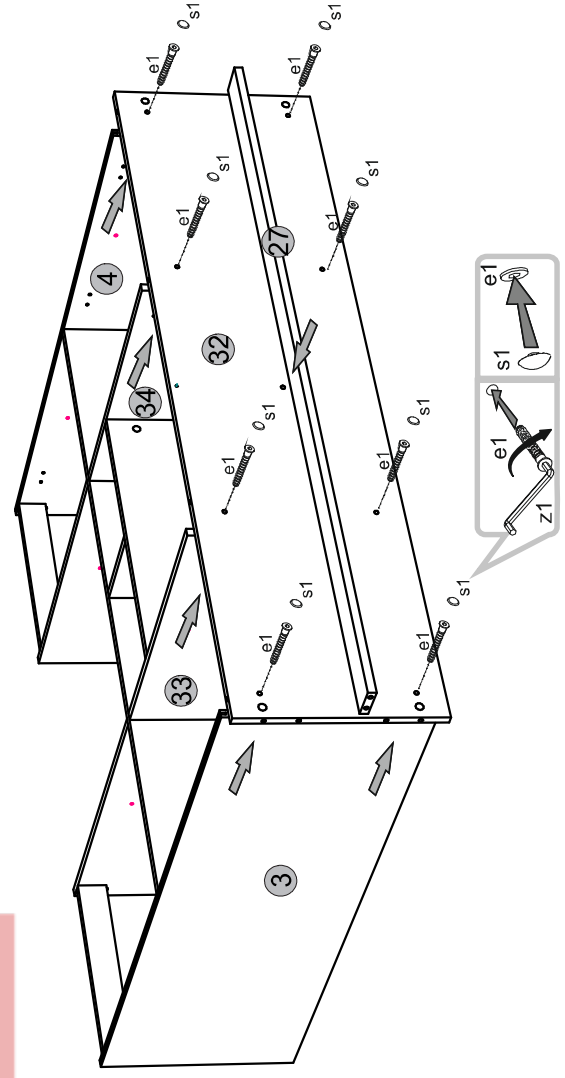

Instalation manual

ARSAL: KOM 2D2W4S

Element symbol	Dimensions		Code	Package
1	1637	458	KOM_2D2W4S.001	1/1
2	1403	401	KOM_2D2W4S.003	2/2
3	1209	401	KOM_2D2W4S.006	3/3
4	1209	401	KOM_2D2W4S.007	3/3
5	611	401	KOM_2D2W4S.008	3/3
6	611	401	KOM_2D2W4S.009	3/3
7	296	193	KOM_2D2W4S.023	4/4
8	296	193	KOM_2D2W4S.024	1/1
9	1289	404	KOM_2D2W4S.004	2/2
10	1289	404	KOM_2D2W4S.005	2/2
11	583	401	KOM_2D2W4S.010	4/4
12	585	396	KOM_2D2W4S.013	4/4
13	585	396	KOM_2D2W4S.014	4/4
14	583	390	KOM_2D2W4S.015	4/4
15	394	390	KOM_2D2W4S.017	3/3
16	1561	80	KOM_2D2W4S.018	1/1
17	596	193	KOM_2D2W4S.019	4/4
18	1209	80	KOM_2D2W4S.020	1/1
19	180	401	KOM_2D2W4S.021	3/3
20	525	120	KOM_2D2W4S.022	3/3
21	350	120	KOM_2D2W4S.025	3/3
22	350	120	KOM_2D2W4S.026	3/3
23	350	120	KOM_2D2W4S.027	3/3
24	350	120	KOM_2D2W4S.028	3/3
25	225	120	KOM_2D2W4S.029	3/3
26	394	60	KOM_2D2W4S.030	3/3
27	64	1527	KOM_2D2W4S.049	1/1
28	1233	473	KOM_2D2W4S.031	1/1
29	1233	299	KOM_2D2W4S.032	3/3
30	543	352	KOM_2D2W4S.033	4/4
31	243	352	KOM_2D2W4S.034	3/3
32	1527	401	KOM_2D2W4S.002	1/1
33	582	401	KOM_2D2W4S.011	4/4
34	582	401	KOM_2D2W4S.012	4/4
35	394	400	KOM_2D2W4S.016	2/2
36	585	396	KOM_2D2W4S.W1	5/5

6

8

BRISTOL

• МАГАЗИН МЕЛІВ •

9

11

10

12

15

13

14

16

! a=b

17

! kg max.

kg max.