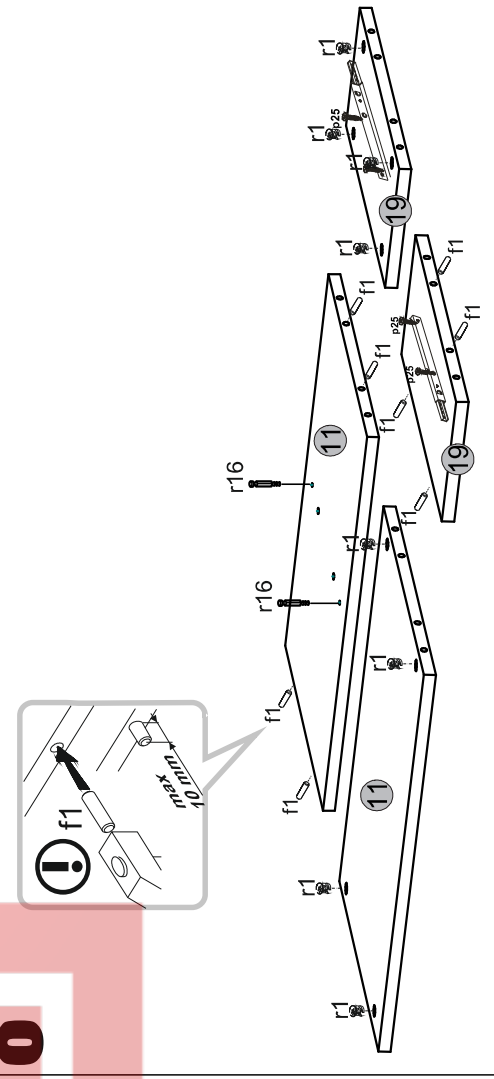

Instalation manual

ARSAL: KOM 2D2W4S

Element symbol	Dimensions		Code	Package
1	1637	458	KOM_2D2W4S.001	1/1
2	1403	401	KOM_2D2W4S.003	2/2
3	1209	401	KOM_2D2W4S.006	3/3
4	1209	401	KOM_2D2W4S.007	3/3
5	611	401	KOM_2D2W4S.008	3/3
6	611	401	KOM_2D2W4S.009	3/3
7	296	193	KOM_2D2W4S.023	4/4
8	296	193	KOM_2D2W4S.024	1/1
9	1289	404	KOM_2D2W4S.004	2/2
10	1289	404	KOM_2D2W4S.005	2/2
11	583	401	KOM_2D2W4S.010	4/4
12	585	396	KOM_2D2W4S.013	4/4
13	585	396	KOM_2D2W4S.014	4/4
14	583	390	KOM_2D2W4S.015	4/4
15	394	390	KOM_2D2W4S.017	3/3
16	1561	80	KOM_2D2W4S.018	1/1
17	596	193	KOM_2D2W4S.019	4/4
18	1209	80	KOM_2D2W4S.020	1/1
19	180	401	KOM_2D2W4S.021	3/3
20	525	120	KOM_2D2W4S.022	3/3
21	350	120	KOM_2D2W4S.025	3/3
22	350	120	KOM_2D2W4S.026	3/3
23	350	120	KOM_2D2W4S.027	3/3
24	350	120	KOM_2D2W4S.028	3/3
25	225	120	KOM_2D2W4S.029	3/3
26	394	60	KOM_2D2W4S.030	3/3
27	64	1527	KOM_2D2W4S.049	1/1
28	1233	473	KOM_2D2W4S.031	1/1
29	1233	299	KOM_2D2W4S.032	3/3
30	543	352	KOM_2D2W4S.033	4/4
31	243	352	KOM_2D2W4S.034	3/3
32	1527	401	KOM_2D2W4S.002	1/1
33	582	401	KOM_2D2W4S.011	4/4
34	582	401	KOM_2D2W4S.012	4/4
35	394	400	KOM_2D2W4S.016	2/2
36	585	396	KOM_2D2W4S.W1	5/5

BRI STO L

МАГАЗИН МЕБЛІВ

1

3

2

4

5

7

6

8

BRISTOL

• МАГАЗИН МЕЛІВ •

9

11

10

12

15

13

14

16

! a=b

17

! kg max.

kg max.