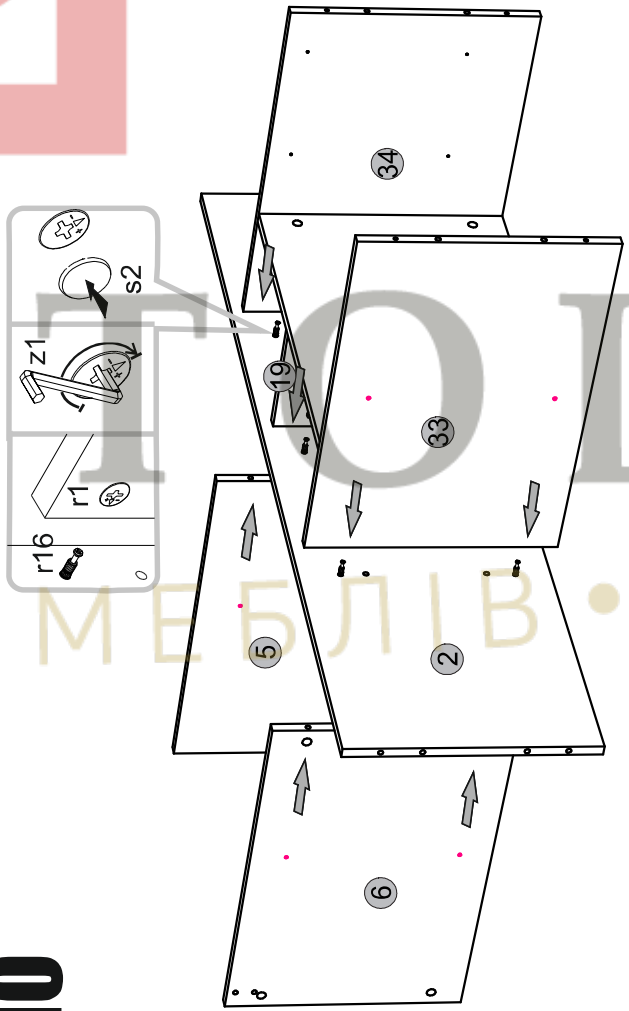

Instalation manual

ARSAL: KOM 2D2W4S

Element symbol	Dimensions		Code	Package
1	1637	458	KOM_2D2W4S.001	1/1
2	1403	401	KOM_2D2W4S.003	2/2
3	1209	401	KOM_2D2W4S.006	3/3
4	1209	401	KOM_2D2W4S.007	3/3
5	611	401	KOM_2D2W4S.008	3/3
6	611	401	KOM_2D2W4S.009	3/3
7	296	193	KOM_2D2W4S.023	4/4
8	296	193	KOM_2D2W4S.024	1/1
9	1289	404	KOM_2D2W4S.004	2/2
10	1289	404	KOM_2D2W4S.005	2/2
11	583	401	KOM_2D2W4S.010	4/4
12	585	396	KOM_2D2W4S.013	4/4
13	585	396	KOM_2D2W4S.014	4/4
14	583	390	KOM_2D2W4S.015	4/4
15	394	390	KOM_2D2W4S.017	3/3
16	1561	80	KOM_2D2W4S.018	1/1
17	596	193	KOM_2D2W4S.019	4/4
18	1209	80	KOM_2D2W4S.020	1/1
19	180	401	KOM_2D2W4S.021	3/3
20	525	120	KOM_2D2W4S.022	3/3
21	350	120	KOM_2D2W4S.025	3/3
22	350	120	KOM_2D2W4S.026	3/3
23	350	120	KOM_2D2W4S.027	3/3
24	350	120	KOM_2D2W4S.028	3/3
25	225	120	KOM_2D2W4S.029	3/3
26	394	60	KOM_2D2W4S.030	3/3
27	64	1527	KOM_2D2W4S.049	1/1
28	1233	473	KOM_2D2W4S.031	1/1
29	1233	299	KOM_2D2W4S.032	3/3
30	543	352	KOM_2D2W4S.033	4/4
31	243	352	KOM_2D2W4S.034	3/3
32	1527	401	KOM_2D2W4S.002	1/1
33	582	401	KOM_2D2W4S.011	4/4
34	582	401	KOM_2D2W4S.012	4/4
35	394	400	KOM_2D2W4S.016	2/2
36	585	396	KOM_2D2W4S.W1	5/5

BRI STO L

МАГАЗИН МЕБЛІВ

1

3

2

4

5

7

6

8

BRISTOL

• МАГАЗИН МЕЛІВ •

9

11

10

12