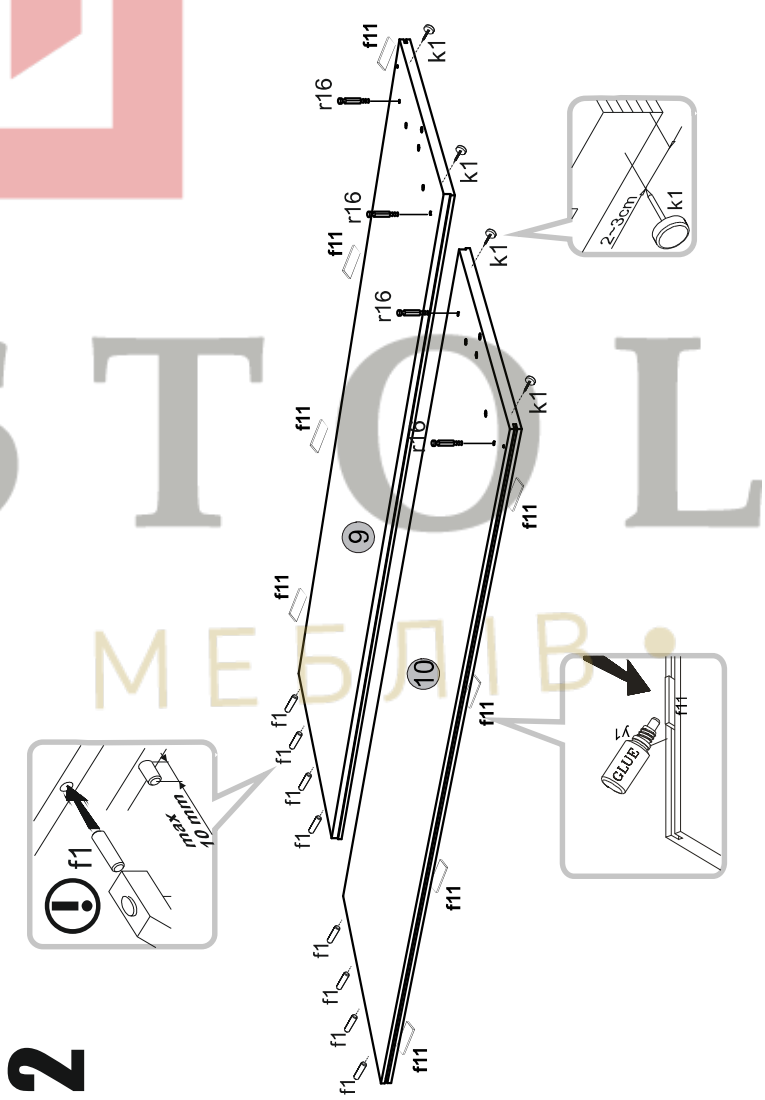

Instalation manual

ARSAL: KOM 2D2W4S

Element symbol	Dimensions		Code	Package
1	1637	458	KOM_2D2W4S.001	1/1
2	1403	401	KOM_2D2W4S.003	2/2
3	1209	401	KOM_2D2W4S.006	3/3
4	1209	401	KOM_2D2W4S.007	3/3
5	611	401	KOM_2D2W4S.008	3/3
6	611	401	KOM_2D2W4S.009	3/3
7	296	193	KOM_2D2W4S.023	4/4
8	296	193	KOM_2D2W4S.024	1/1
9	1289	404	KOM_2D2W4S.004	2/2
10	1289	404	KOM_2D2W4S.005	2/2
11	583	401	KOM_2D2W4S.010	4/4
12	585	396	KOM_2D2W4S.013	4/4
13	585	396	KOM_2D2W4S.014	4/4
14	583	390	KOM_2D2W4S.015	4/4
15	394	390	KOM_2D2W4S.017	3/3
16	1561	80	KOM_2D2W4S.018	1/1
17	596	193	KOM_2D2W4S.019	4/4
18	1209	80	KOM_2D2W4S.020	1/1
19	180	401	KOM_2D2W4S.021	3/3
20	525	120	KOM_2D2W4S.022	3/3
21	350	120	KOM_2D2W4S.025	3/3
22	350	120	KOM_2D2W4S.026	3/3
23	350	120	KOM_2D2W4S.027	3/3
24	350	120	KOM_2D2W4S.028	3/3
25	225	120	KOM_2D2W4S.029	3/3
26	394	60	KOM_2D2W4S.030	3/3
27	64	1527	KOM_2D2W4S.049	1/1
28	1233	473	KOM_2D2W4S.031	1/1
29	1233	299	KOM_2D2W4S.032	3/3
30	543	352	KOM_2D2W4S.033	4/4
31	243	352	KOM_2D2W4S.034	3/3
32	1527	401	KOM_2D2W4S.002	1/1
33	582	401	KOM_2D2W4S.011	4/4
34	582	401	KOM_2D2W4S.012	4/4
35	394	400	KOM_2D2W4S.016	2/2
36	585	396	KOM_2D2W4S.W1	5/5

BRI STO L

МАГАЗИН МЕБЛІВ

1

3

2

4

5

7

6

8

BRISTOL

• МАГАЗИН МЕЛІВ •

9

11

10

12

BRISTOL МАГАЗИН МЕБЛІВ

18

19

2419/128

2419/256