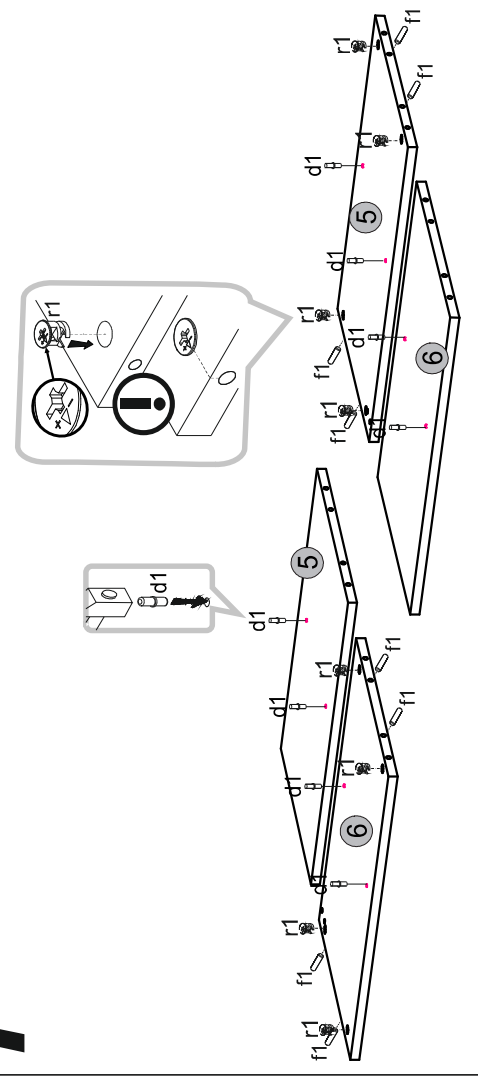

Instalation manual

ARSAL: KOM 2D2W4S

Element symbol	Dimensions		Code	Package
1	1637	458	KOM_2D2W4S.001	1/1
2	1403	401	KOM_2D2W4S.003	2/2
3	1209	401	KOM_2D2W4S.006	3/3
4	1209	401	KOM_2D2W4S.007	3/3
5	611	401	KOM_2D2W4S.008	3/3
6	611	401	KOM_2D2W4S.009	3/3
7	296	193	KOM_2D2W4S.023	4/4
8	296	193	KOM_2D2W4S.024	1/1
9	1289	404	KOM_2D2W4S.004	2/2
10	1289	404	KOM_2D2W4S.005	2/2
11	583	401	KOM_2D2W4S.010	4/4
12	585	396	KOM_2D2W4S.013	4/4
13	585	396	KOM_2D2W4S.014	4/4
14	583	390	KOM_2D2W4S.015	4/4
15	394	390	KOM_2D2W4S.017	3/3
16	1561	80	KOM_2D2W4S.018	1/1
17	596	193	KOM_2D2W4S.019	4/4
18	1209	80	KOM_2D2W4S.020	1/1
19	180	401	KOM_2D2W4S.021	3/3
20	525	120	KOM_2D2W4S.022	3/3
21	350	120	KOM_2D2W4S.025	3/3
22	350	120	KOM_2D2W4S.026	3/3
23	350	120	KOM_2D2W4S.027	3/3
24	350	120	KOM_2D2W4S.028	3/3
25	225	120	KOM_2D2W4S.029	3/3
26	394	60	KOM_2D2W4S.030	3/3
27	64	1527	KOM_2D2W4S.049	1/1
28	1233	473	KOM_2D2W4S.031	1/1
29	1233	299	KOM_2D2W4S.032	3/3
30	543	352	KOM_2D2W4S.033	4/4
31	243	352	KOM_2D2W4S.034	3/3
32	1527	401	KOM_2D2W4S.002	1/1
33	582	401	KOM_2D2W4S.011	4/4
34	582	401	KOM_2D2W4S.012	4/4
35	394	400	KOM_2D2W4S.016	2/2
36	585	396	KOM_2D2W4S.W1	5/5

BRI STO L

МАГАЗИН МЕБЛІВ

1

3

2

4

5

7

6

8

BRISTOL

• МАГАЗИН МЕЛІВ •

9

11

10

12

15

13

14

16

! a=b

17

! kg max.

kg max.