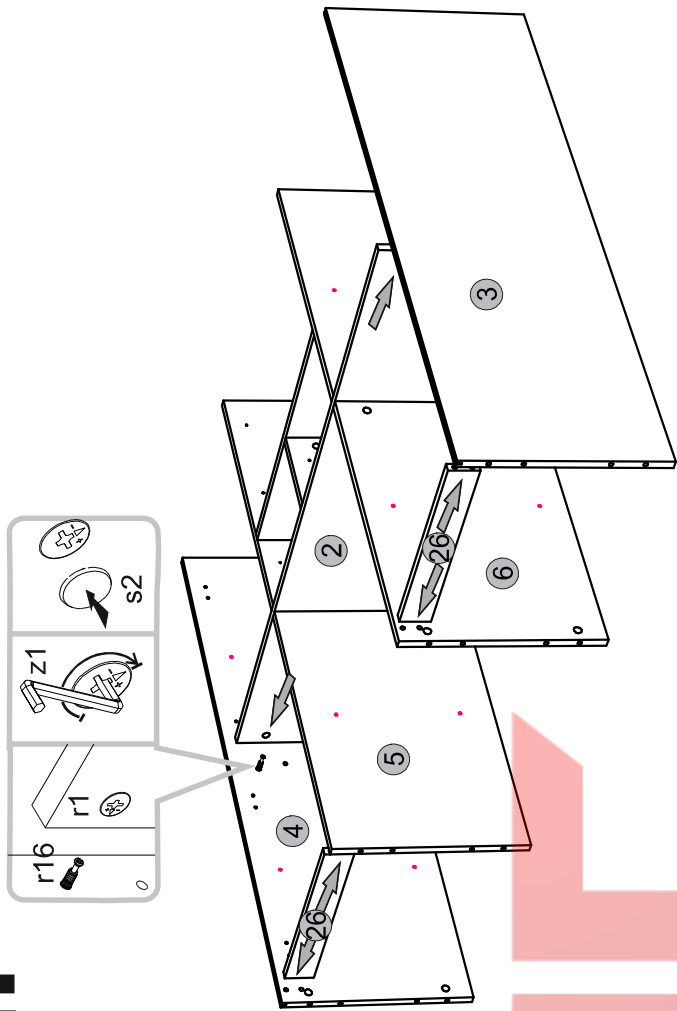

Instalation manual

ARSAL: KOM 2D2W4S

Element symbol	Dimensions		Code	Package
1	1637	458	KOM_2D2W4S.001	1/1
2	1403	401	KOM_2D2W4S.003	2/2
3	1209	401	KOM_2D2W4S.006	3/3
4	1209	401	KOM_2D2W4S.007	3/3
5	611	401	KOM_2D2W4S.008	3/3
6	611	401	KOM_2D2W4S.009	3/3
7	296	193	KOM_2D2W4S.023	4/4
8	296	193	KOM_2D2W4S.024	1/1
9	1289	404	KOM_2D2W4S.004	2/2
10	1289	404	KOM_2D2W4S.005	2/2
11	583	401	KOM_2D2W4S.010	4/4
12	585	396	KOM_2D2W4S.013	4/4
13	585	396	KOM_2D2W4S.014	4/4
14	583	390	KOM_2D2W4S.015	4/4
15	394	390	KOM_2D2W4S.017	3/3
16	1561	80	KOM_2D2W4S.018	1/1
17	596	193	KOM_2D2W4S.019	4/4
18	1209	80	KOM_2D2W4S.020	1/1
19	180	401	KOM_2D2W4S.021	3/3
20	525	120	KOM_2D2W4S.022	3/3
21	350	120	KOM_2D2W4S.025	3/3
22	350	120	KOM_2D2W4S.026	3/3
23	350	120	KOM_2D2W4S.027	3/3
24	350	120	KOM_2D2W4S.028	3/3
25	225	120	KOM_2D2W4S.029	3/3
26	394	60	KOM_2D2W4S.030	3/3
27	64	1527	KOM_2D2W4S.049	1/1
28	1233	473	KOM_2D2W4S.031	1/1
29	1233	299	KOM_2D2W4S.032	3/3
30	543	352	KOM_2D2W4S.033	4/4
31	243	352	KOM_2D2W4S.034	3/3
32	1527	401	KOM_2D2W4S.002	1/1
33	582	401	KOM_2D2W4S.011	4/4
34	582	401	KOM_2D2W4S.012	4/4
35	394	400	KOM_2D2W4S.016	2/2
36	585	396	KOM_2D2W4S.W1	5/5

6

8

BRISTOL

• МАГАЗИН МЕЛІВ •

9

11

10

12

15

13

14

16

! a=b

17

! kg max.

kg max.