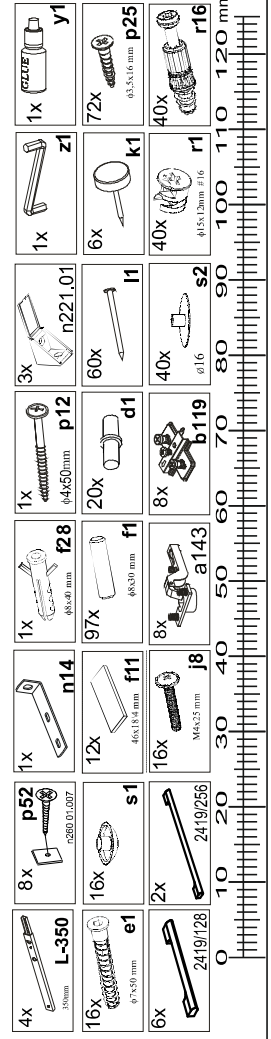

Instalation manual

ARSAL: KOM 2D2W4S

Element symbol	Dimensions		Code	Package
1	1637	458	KOM_2D2W4S.001	1/1
2	1403	401	KOM_2D2W4S.003	2/2
3	1209	401	KOM_2D2W4S.006	3/3
4	1209	401	KOM_2D2W4S.007	3/3
5	611	401	KOM_2D2W4S.008	3/3
6	611	401	KOM_2D2W4S.009	3/3
7	296	193	KOM_2D2W4S.023	4/4
8	296	193	KOM_2D2W4S.024	1/1
9	1289	404	KOM_2D2W4S.004	2/2
10	1289	404	KOM_2D2W4S.005	2/2
11	583	401	KOM_2D2W4S.010	4/4
12	585	396	KOM_2D2W4S.013	4/4
13	585	396	KOM_2D2W4S.014	4/4
14	583	390	KOM_2D2W4S.015	4/4
15	394	390	KOM_2D2W4S.017	3/3
16	1561	80	KOM_2D2W4S.018	1/1
17	596	193	KOM_2D2W4S.019	4/4
18	1209	80	KOM_2D2W4S.020	1/1
19	180	401	KOM_2D2W4S.021	3/3
20	525	120	KOM_2D2W4S.022	3/3
21	350	120	KOM_2D2W4S.025	3/3
22	350	120	KOM_2D2W4S.026	3/3
23	350	120	KOM_2D2W4S.027	3/3
24	350	120	KOM_2D2W4S.028	3/3
25	225	120	KOM_2D2W4S.029	3/3
26	394	60	KOM_2D2W4S.030	3/3
27	64	1527	KOM_2D2W4S.049	1/1
28	1233	473	KOM_2D2W4S.031	1/1
29	1233	299	KOM_2D2W4S.032	3/3
30	543	352	KOM_2D2W4S.033	4/4
31	243	352	KOM_2D2W4S.034	3/3
32	1527	401	KOM_2D2W4S.002	1/1
33	582	401	KOM_2D2W4S.011	4/4
34	582	401	KOM_2D2W4S.012	4/4
35	394	400	KOM_2D2W4S.016	2/2
36	585	396	KOM_2D2W4S.W1	5/5

BRI STO L

МАГАЗИН МЕБЛІВ

1

3

2

4

5

7

15

13

14

16

! a=b

17

! kg max.

kg max.

BRISTOL МАГАЗИН МЕБЛІВ

18

19

2419/128

2419/256