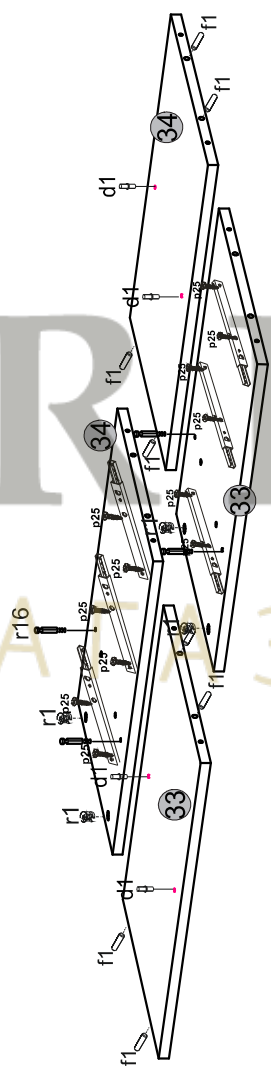

Instalation manual

ARSAL: KOM 2D2W4S

Element symbol	Dimensions		Code	Package
1	1637	458	KOM_2D2W4S.001	1/1
2	1403	401	KOM_2D2W4S.003	2/2
3	1209	401	KOM_2D2W4S.006	3/3
4	1209	401	KOM_2D2W4S.007	3/3
5	611	401	KOM_2D2W4S.008	3/3
6	611	401	KOM_2D2W4S.009	3/3
7	296	193	KOM_2D2W4S.023	4/4
8	296	193	KOM_2D2W4S.024	1/1
9	1289	404	KOM_2D2W4S.004	2/2
10	1289	404	KOM_2D2W4S.005	2/2
11	583	401	KOM_2D2W4S.010	4/4
12	585	396	KOM_2D2W4S.013	4/4
13	585	396	KOM_2D2W4S.014	4/4
14	583	390	KOM_2D2W4S.015	4/4
15	394	390	KOM_2D2W4S.017	3/3
16	1561	80	KOM_2D2W4S.018	1/1
17	596	193	KOM_2D2W4S.019	4/4
18	1209	80	KOM_2D2W4S.020	1/1
19	180	401	KOM_2D2W4S.021	3/3
20	525	120	KOM_2D2W4S.022	3/3
21	350	120	KOM_2D2W4S.025	3/3
22	350	120	KOM_2D2W4S.026	3/3
23	350	120	KOM_2D2W4S.027	3/3
24	350	120	KOM_2D2W4S.028	3/3
25	225	120	KOM_2D2W4S.029	3/3
26	394	60	KOM_2D2W4S.030	3/3
27	64	1527	KOM_2D2W4S.049	1/1
28	1233	473	KOM_2D2W4S.031	1/1
29	1233	299	KOM_2D2W4S.032	3/3
30	543	352	KOM_2D2W4S.033	4/4
31	243	352	KOM_2D2W4S.034	3/3
32	1527	401	KOM_2D2W4S.002	1/1
33	582	401	KOM_2D2W4S.011	4/4
34	582	401	KOM_2D2W4S.012	4/4
35	394	400	KOM_2D2W4S.016	2/2
36	585	396	KOM_2D2W4S.W1	5/5

BRI STO L

МАГАЗИН МЕБЛІВ

1

3

2

4

5

7

15

13

14

16

! a=b

17

! kg max.

kg max.

BRISTOL МАГАЗИН МЕБЛІВ

18

19

2419/128

2419/256