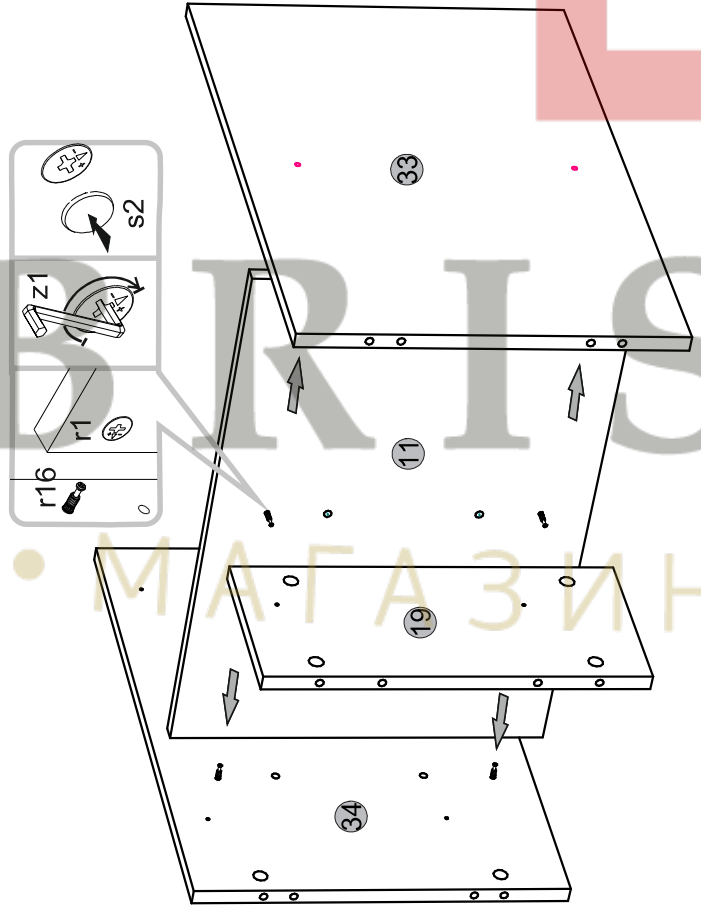

Instalation manual

ARSAL: KOM 2D2W4S

Element symbol	Dimensions		Code	Package
1	1637	458	KOM_2D2W4S.001	1/1
2	1403	401	KOM_2D2W4S.003	2/2
3	1209	401	KOM_2D2W4S.006	3/3
4	1209	401	KOM_2D2W4S.007	3/3
5	611	401	KOM_2D2W4S.008	3/3
6	611	401	KOM_2D2W4S.009	3/3
7	296	193	KOM_2D2W4S.023	4/4
8	296	193	KOM_2D2W4S.024	1/1
9	1289	404	KOM_2D2W4S.004	2/2
10	1289	404	KOM_2D2W4S.005	2/2
11	583	401	KOM_2D2W4S.010	4/4
12	585	396	KOM_2D2W4S.013	4/4
13	585	396	KOM_2D2W4S.014	4/4
14	583	390	KOM_2D2W4S.015	4/4
15	394	390	KOM_2D2W4S.017	3/3
16	1561	80	KOM_2D2W4S.018	1/1
17	596	193	KOM_2D2W4S.019	4/4
18	1209	80	KOM_2D2W4S.020	1/1
19	180	401	KOM_2D2W4S.021	3/3
20	525	120	KOM_2D2W4S.022	3/3
21	350	120	KOM_2D2W4S.025	3/3
22	350	120	KOM_2D2W4S.026	3/3
23	350	120	KOM_2D2W4S.027	3/3
24	350	120	KOM_2D2W4S.028	3/3
25	225	120	KOM_2D2W4S.029	3/3
26	394	60	KOM_2D2W4S.030	3/3
27	64	1527	KOM_2D2W4S.049	1/1
28	1233	473	KOM_2D2W4S.031	1/1
29	1233	299	KOM_2D2W4S.032	3/3
30	543	352	KOM_2D2W4S.033	4/4
31	243	352	KOM_2D2W4S.034	3/3
32	1527	401	KOM_2D2W4S.002	1/1
33	582	401	KOM_2D2W4S.011	4/4
34	582	401	KOM_2D2W4S.012	4/4
35	394	400	KOM_2D2W4S.016	2/2
36	585	396	KOM_2D2W4S.W1	5/5

6

8

BRISTOL

• МАГАЗИН МЕЛІВ •

9

11

10

12