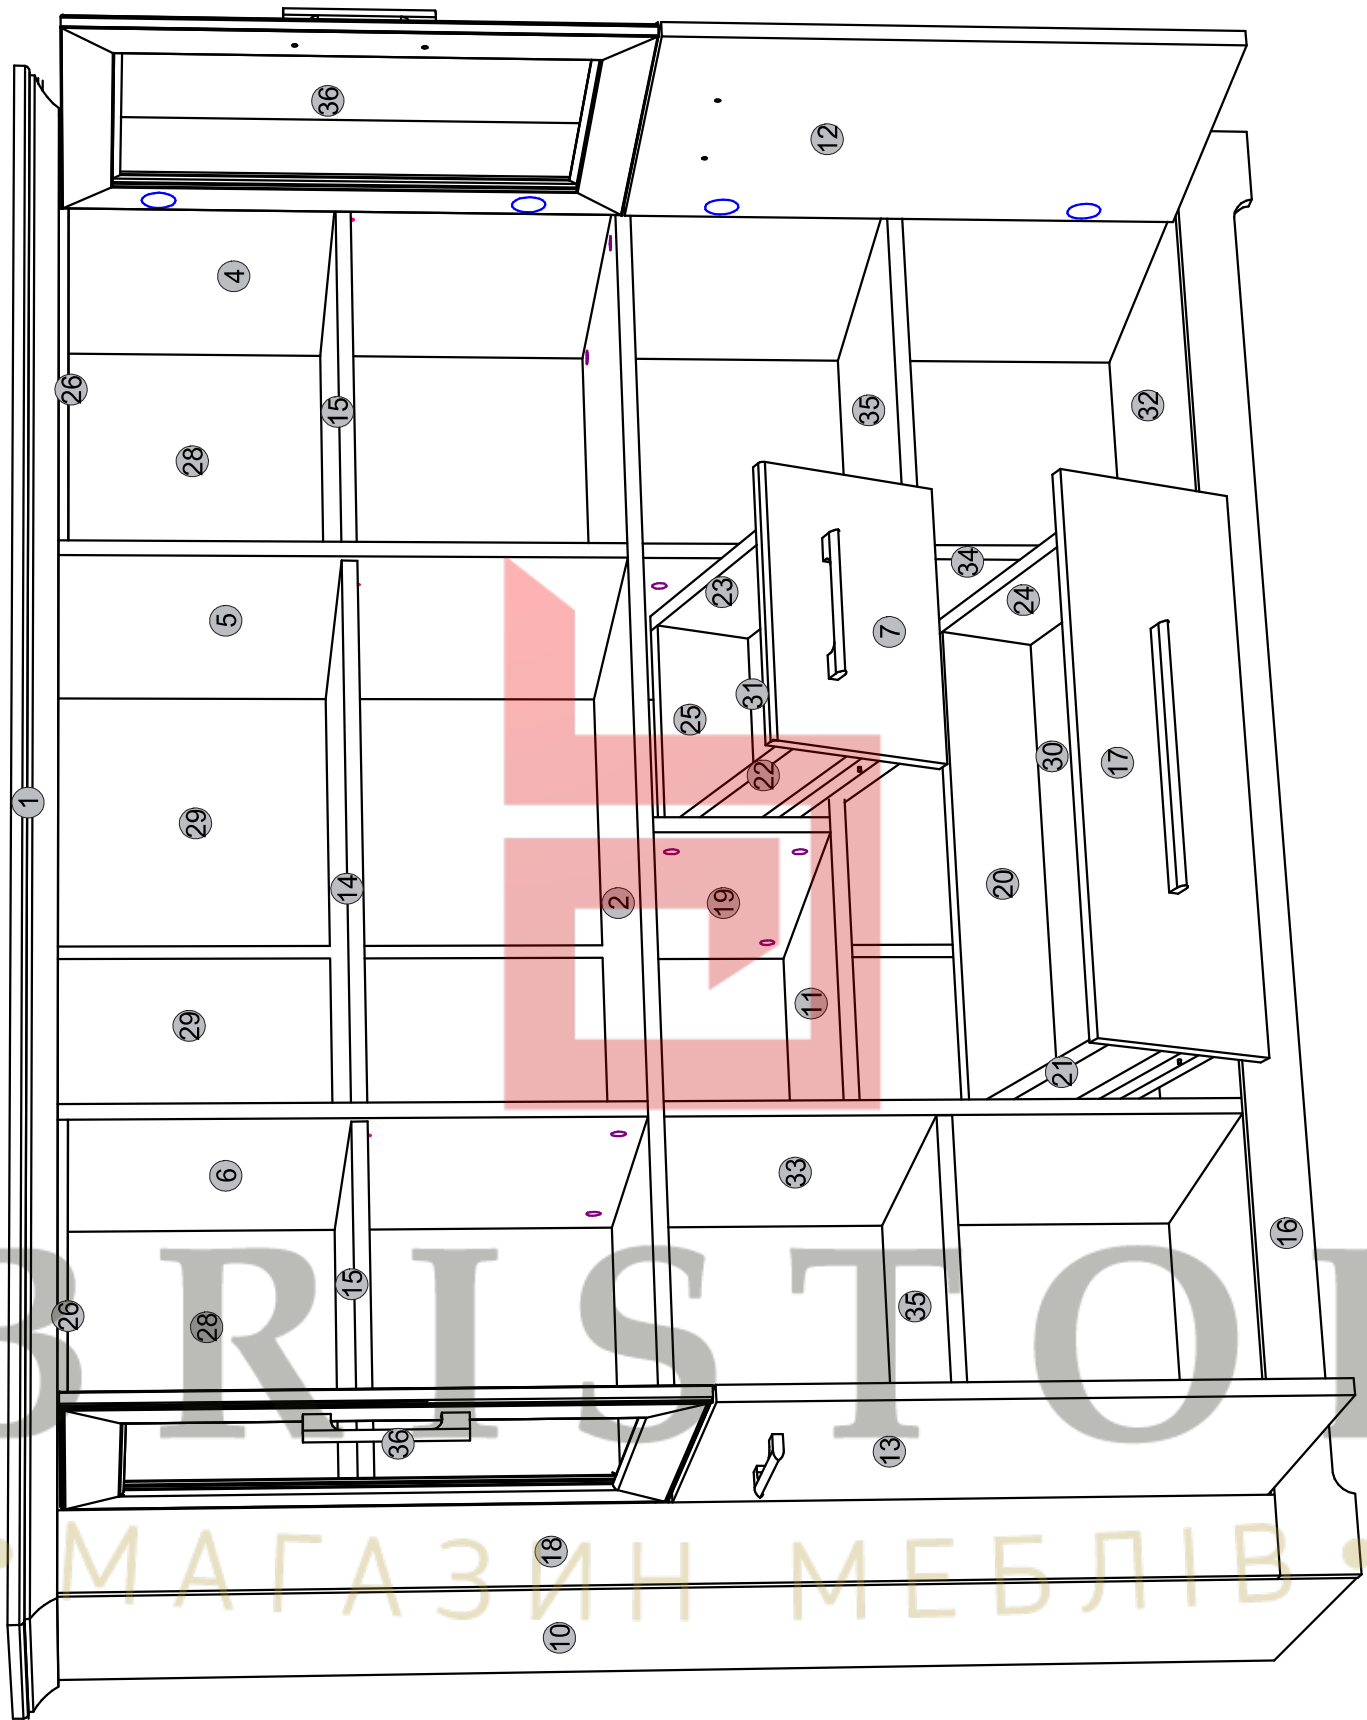

Instalation manual

ARSAL: KOM 2D2W4S

Element symbol	Dimensions		Code	Package
1	1637	458	KOM_2D2W4S.001	1/1
2	1403	401	KOM_2D2W4S.003	2/2
3	1209	401	KOM_2D2W4S.006	3/3
4	1209	401	KOM_2D2W4S.007	3/3
5	611	401	KOM_2D2W4S.008	3/3
6	611	401	KOM_2D2W4S.009	3/3
7	296	193	KOM_2D2W4S.023	4/4
8	296	193	KOM_2D2W4S.024	1/1
9	1289	404	KOM_2D2W4S.004	2/2
10	1289	404	KOM_2D2W4S.005	2/2
11	583	401	KOM_2D2W4S.010	4/4
12	585	396	KOM_2D2W4S.013	4/4
13	585	396	KOM_2D2W4S.014	4/4
14	583	390	KOM_2D2W4S.015	4/4
15	394	390	KOM_2D2W4S.017	3/3
16	1561	80	KOM_2D2W4S.018	1/1
17	596	193	KOM_2D2W4S.019	4/4
18	1209	80	KOM_2D2W4S.020	1/1
19	180	401	KOM_2D2W4S.021	3/3
20	525	120	KOM_2D2W4S.022	3/3
21	350	120	KOM_2D2W4S.025	3/3
22	350	120	KOM_2D2W4S.026	3/3
23	350	120	KOM_2D2W4S.027	3/3
24	350	120	KOM_2D2W4S.028	3/3
25	225	120	KOM_2D2W4S.029	3/3
26	394	60	KOM_2D2W4S.030	3/3
27	64	1527	KOM_2D2W4S.049	1/1
28	1233	473	KOM_2D2W4S.031	1/1
29	1233	299	KOM_2D2W4S.032	3/3
30	543	352	KOM_2D2W4S.033	4/4
31	243	352	KOM_2D2W4S.034	3/3
32	1527	401	KOM_2D2W4S.002	1/1
33	582	401	KOM_2D2W4S.011	4/4
34	582	401	KOM_2D2W4S.012	4/4
35	394	400	KOM_2D2W4S.016	2/2
36	585	396	KOM_2D2W4S.W1	5/5

BRI STO L

МАГАЗИН МЕБЛІВ

1

3

2

4

5

7

BRISTOL МАГАЗИН МЕБЛІВ

18

19

2419/128

2419/256