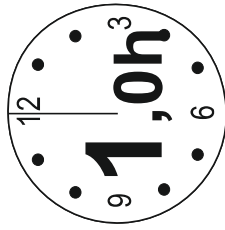

Instalation manual

ARSAL: POL 140

Element symbol	Dimensions	Code	Package
1	1434 16	POL_140.001	1/1
2	224 16	POL_140.002	1/1

2x	f28 ø6,0 mm	2x	e19 ø6 x 13 mm	2x	e2 ø4,50 mm
3x	e1 ø3,50 mm	4x	f1 ø8,50 mm	2x	p12
1x	z1	4x	g2	3x	s1