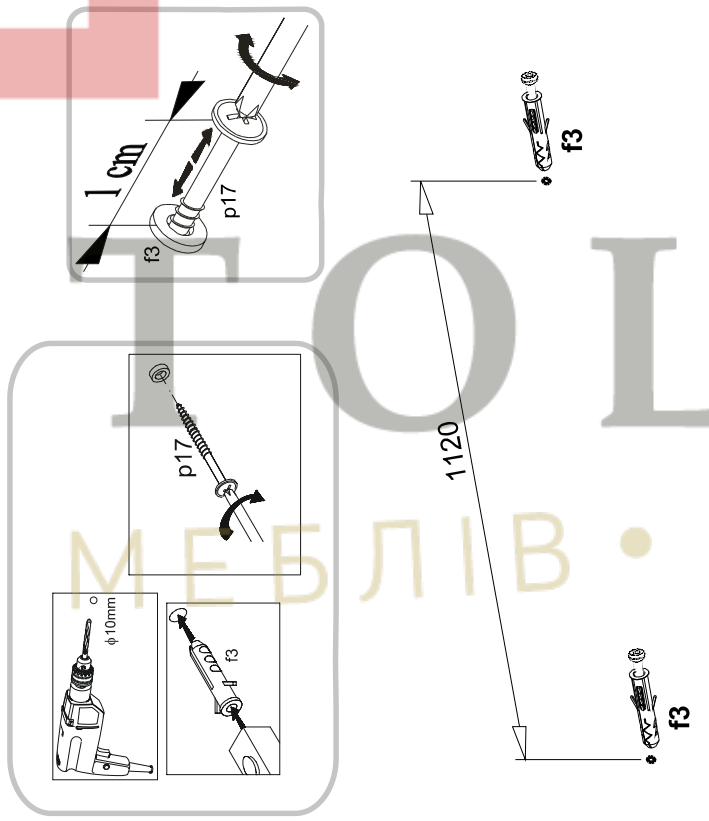

Instalation manual

ARSAL: POL 140

Element symbol	Dimensions	Code	Package
1	1434 16	POL_140.001	1/1
2	224 16	POL_140.002	1/1

2x	f28 ø6,0 mm	2x	e19 ø6 x 13 mm	2x	e2 ø4,50 mm
3x	e1 ø3,50 mm	4x	f1 ø8,50 mm	2x	p12
1x	z1	4x	g2	3x	s1

1

3

2

4