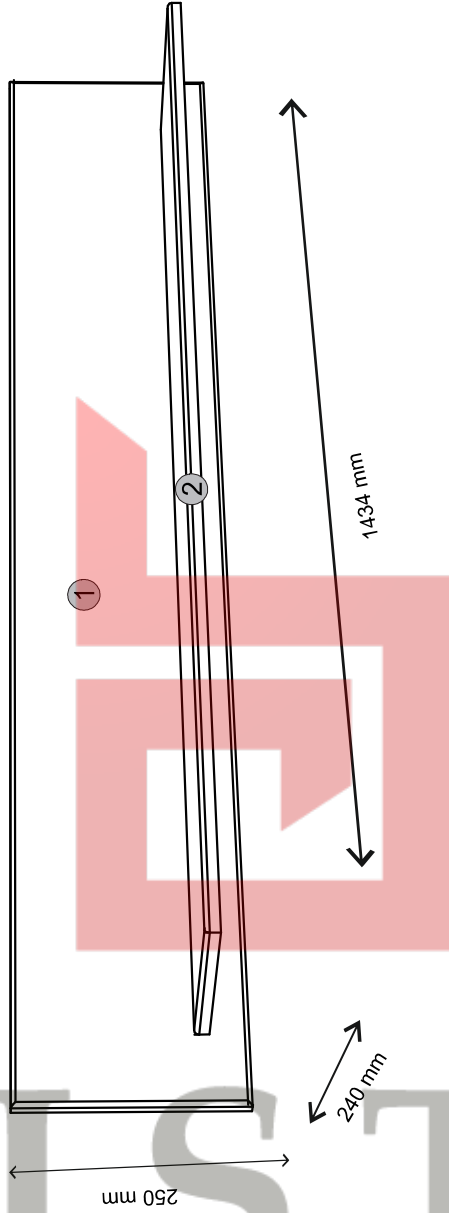

Instalation manual

ARSAL: POL 140

Element symbol	Dimensions	Code	Package
1	1434 16	POL_140.001	1/1
2	224 16	POL_140.002	1/1

2x	f28 ø6,0 mm	2x	e19 ø6 x 13 mm	2x	e2 ø4,50 mm
3x	e1 ø3,50 mm	4x	f1 ø8,50 mm	2x	p12
1x	z1	4x	g2	3x	s1

1

3

2

4