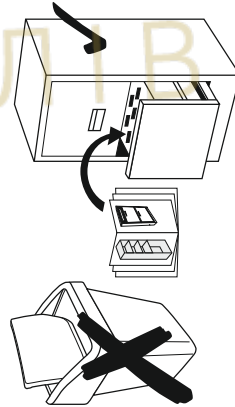

Instalation manual

ARSAL: POL 140

Element symbol	Dimensions	Code	Package
1	1434 16	POL_140.001	1/1
2	224 16	POL_140.002	1/1

2x	f28 ø6,0 mm	2x	e19 ø6 x 13 mm	2x	e2 ø4,50 mm
3x	e1 ø3,50 mm	4x	f1 ø8,50 mm	2x	p12
1x	z1	4x	g2	3x	s1