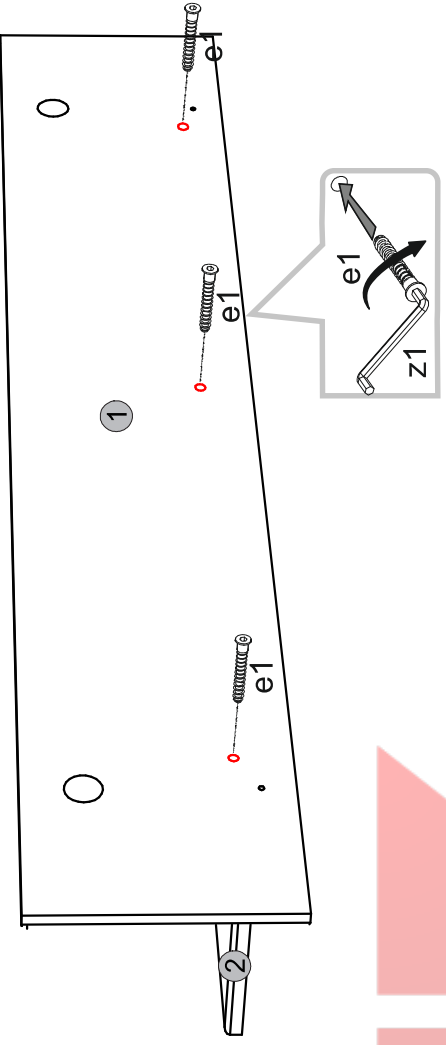

Instalation manual

ARSAL: POL 140

Element symbol	Dimensions	Code	Package
1	1434 16	POL_140.001	1/1
2	224 16	POL_140.002	1/1

2x	f28 ø6,0 mm	2x	e19 ø6 x 13 mm	2x	e2 ø4,50 mm
3x	e1 ø3,50 mm	4x	f1 ø8,50 mm	2x	p12
1x	z1	4x	g2	3x	s1

1

3

2

4