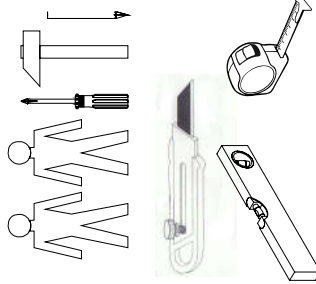

Instalation manual

ARSAL: POL 140

Element symbol	Dimensions	Code	Package
1	1434 16	POL_140.001	1/1
2	224 16	POL_140.002	1/1

2x	f28 ø6,0 mm	2x	e19 ø6 x 13 mm	2x	e2 ø4,50 mm
3x	e1 ø3,50 mm	4x	f1 ø8,50 mm	2x	p12
1x	z1	4x	g2	3x	s1