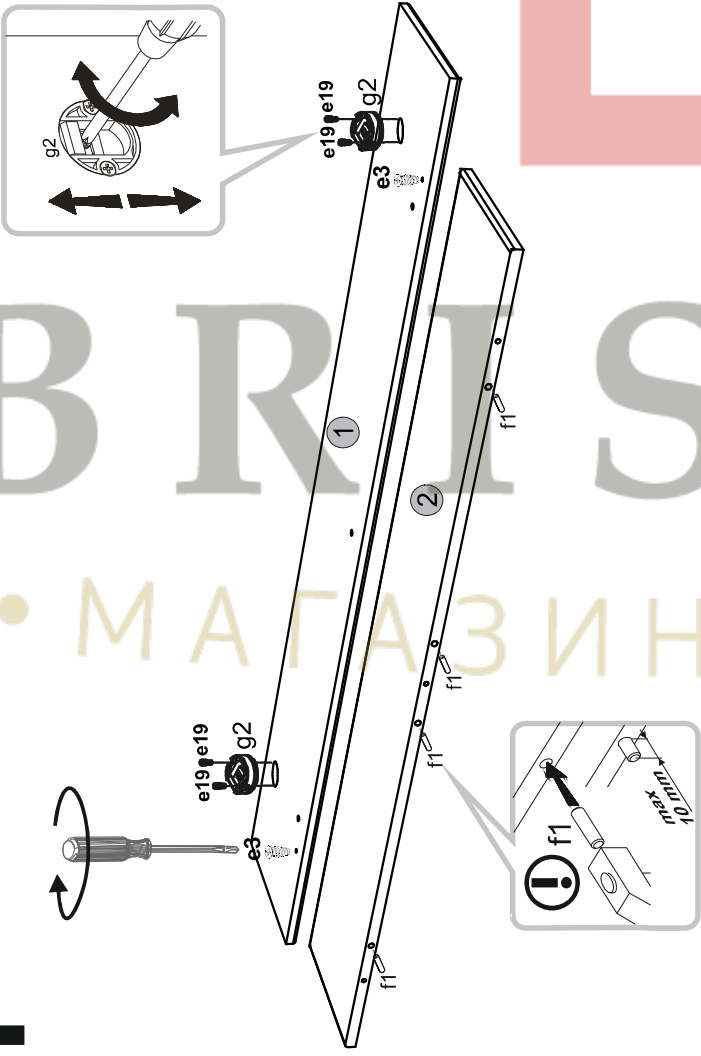

Instalation manual

ARSAL: POL 140

Element symbol	Dimensions	Code	Package
1	1434 16	POL_140.001	1/1
2	224 16	POL_140.002	1/1

2x	f28 ø6,0 mm	2x	e19 ø6 x 13 mm	2x	e2 ø4,50 mm
3x	e1 ø3,50 mm	4x	f1 ø8,50 mm	2x	p12
1x	z1	4x	g2	3x	s1

1

3

2

4