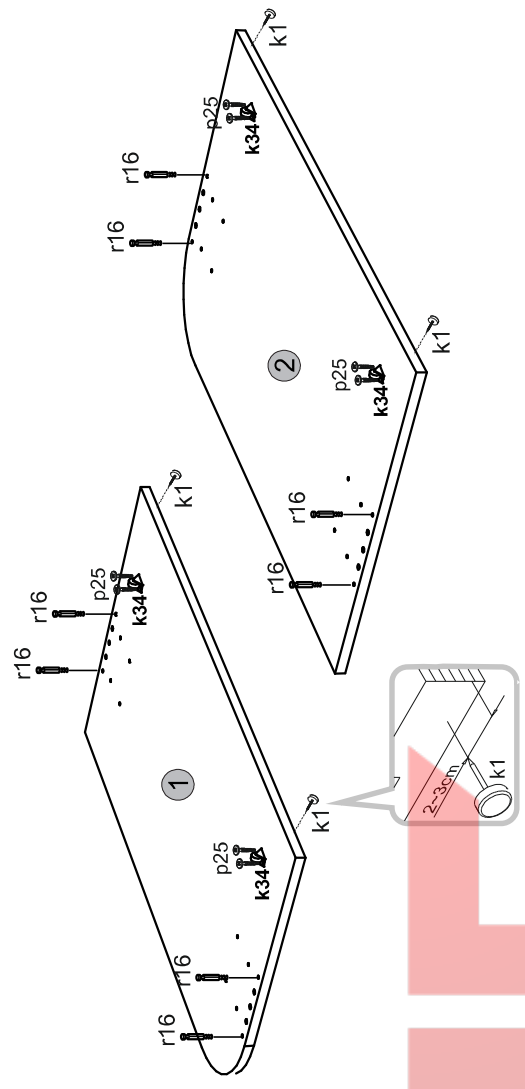

1

3

2

4

BRUNNEN
МАТРИЦИ И МЕБЕЛ
•