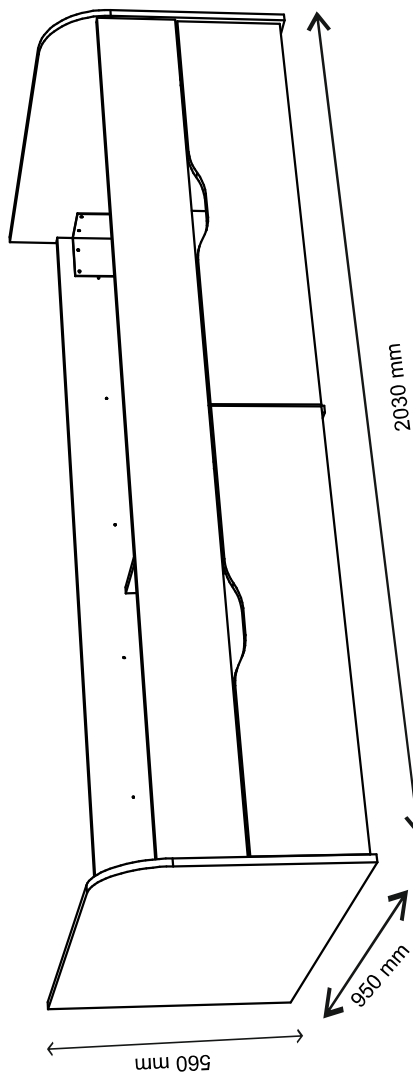

Instalation manual

PAMP: Bed 90

Element symbol	Dimensions		Code	Package
1	550	950	LOZ90.008	1/1
2	550	950	LOZ90.009	1/1
3	178	2000	LOZ90.010	1/1
4	549	2000	LOZ90.011	1/1
5	315	900	LOZ90.012	2/2
6	188	905	LOZ90.014	2/2
7	188	716	LOZ90.015	2/2
8	188	716	LOZ90.016	2/2
9	700	905	LOZ90.019	2/2
10	994	237	LOZ90.021	1/1
11	994	237	LOZ90.022	1/1