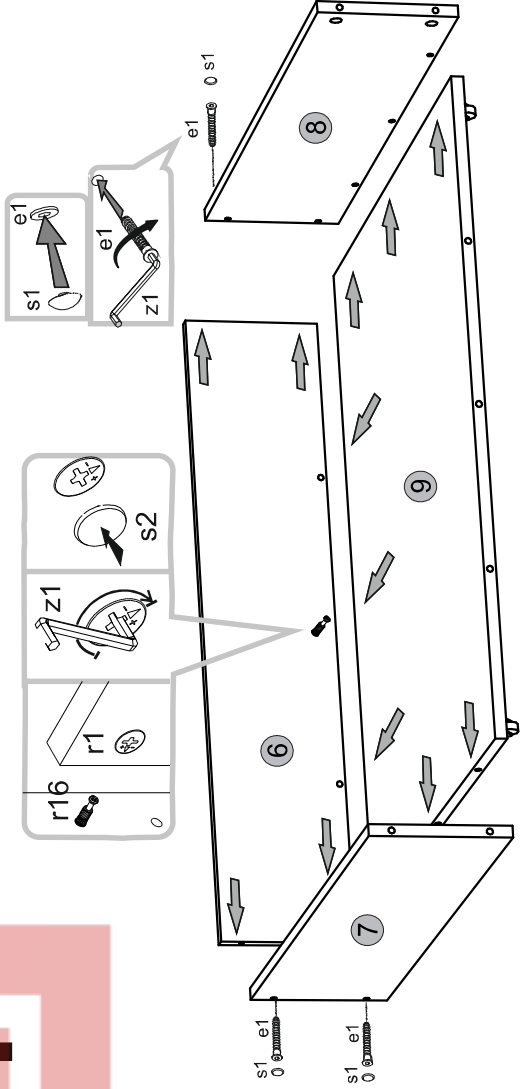

Instalation manual

PAMP: Bed 90

Element symbol	Dimensions		Code	Package
1	550	950	LOZ90.008	1/1
2	550	950	LOZ90.009	1/1
3	178	2000	LOZ90.010	1/1
4	549	2000	LOZ90.011	1/1
5	315	900	LOZ90.012	2/2
6	188	905	LOZ90.014	2/2
7	188	716	LOZ90.015	2/2
8	188	716	LOZ90.016	2/2
9	700	905	LOZ90.019	2/2
10	994	237	LOZ90.021	1/1
11	994	237	LOZ90.022	1/1

1

3

2

4

BRUNNEN
 МАТРИЦИ И МЕБЕЛ
 •

7

8

5