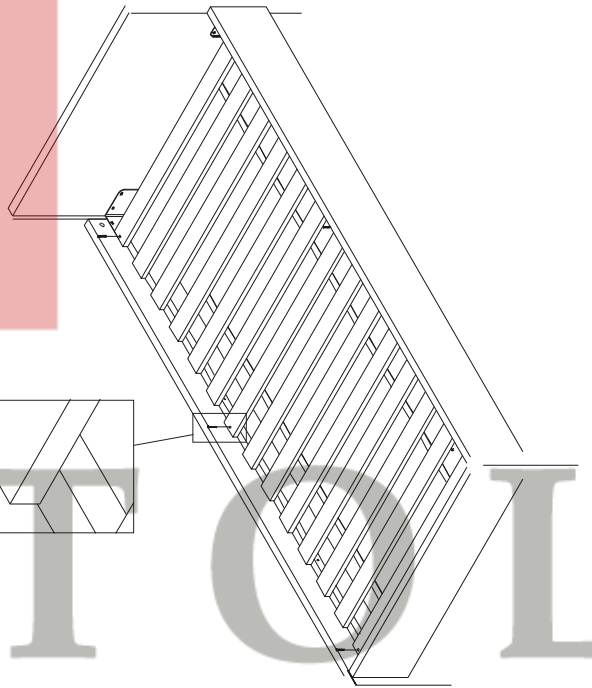

ВІСТІС

МАГАЗИН МЕБЛІВ