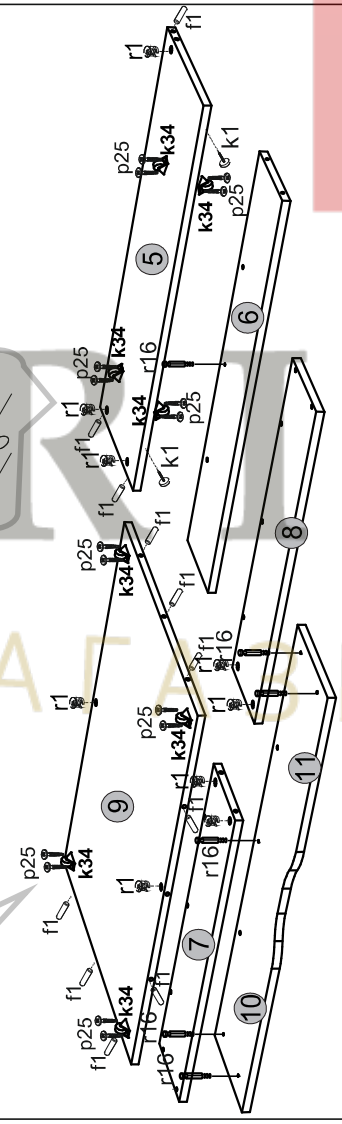

Instalation manual

PAMP: Bed 90

Element symbol	Dimensions		Code	Package
1	550	950	LOZ90.008	1/1
2	550	950	LOZ90.009	1/1
3	178	2000	LOZ90.010	1/1
4	549	2000	LOZ90.011	1/1
5	315	900	LOZ90.012	2/2
6	188	905	LOZ90.014	2/2
7	188	716	LOZ90.015	2/2
8	188	716	LOZ90.016	2/2
9	700	905	LOZ90.019	2/2
10	994	237	LOZ90.021	1/1
11	994	237	LOZ90.022	1/1

1

3

2

4

BRUNNEN
 МАТРИЦИ И МЕБЕЛ
 •

7

8

5