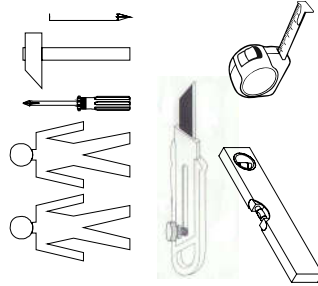

Instalation manual

ARTE: Hanger

Element symbol	Dimensions	Code	Package
1	610 16 1	polka.001	1/1
2	610 280 16 1	polka.002	1/1

1

2

3

4