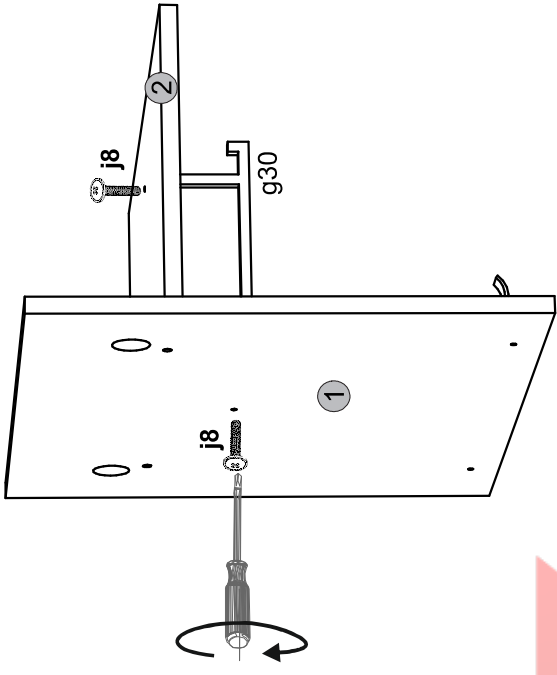

Instalation manual

ARTE: Hanger

Element symbol	Dimensions	Code	Package
1	610 16 1	polka.001	1/1
2	610 280 16 1	polka.002	1/1

1

2

3

4