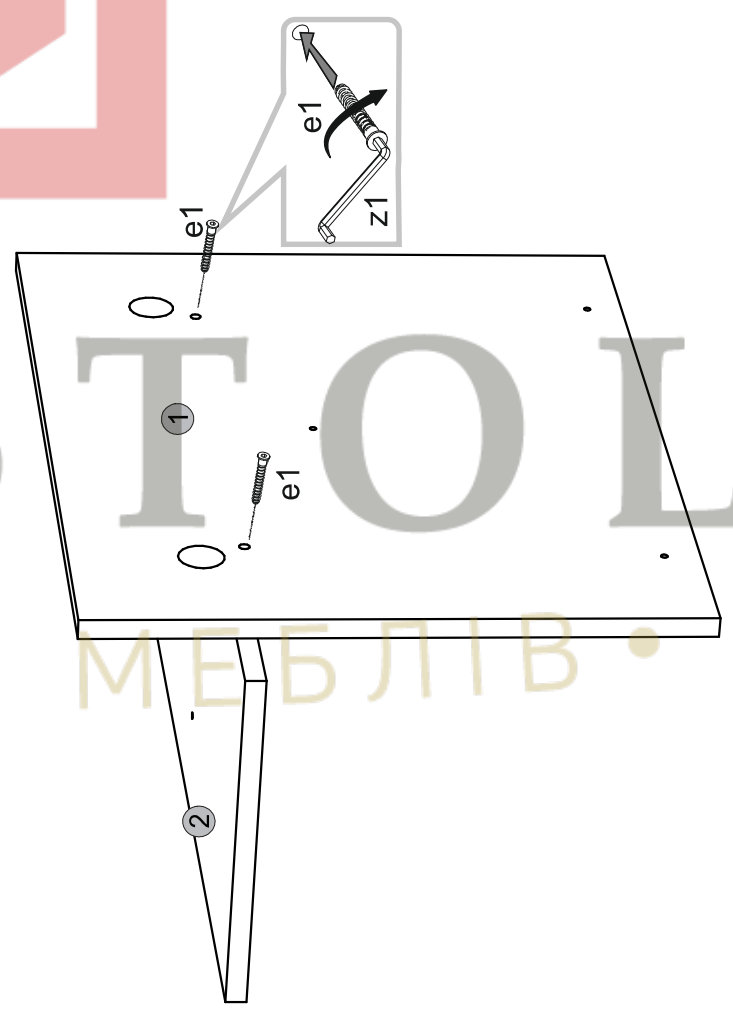

Instalation manual

ARTE: Hanger

Element symbol	Dimensions	Code	Package
1	610 16 1	polka.001	1/1
2	610 280 16 1	polka.002	1/1

1

2

3

4