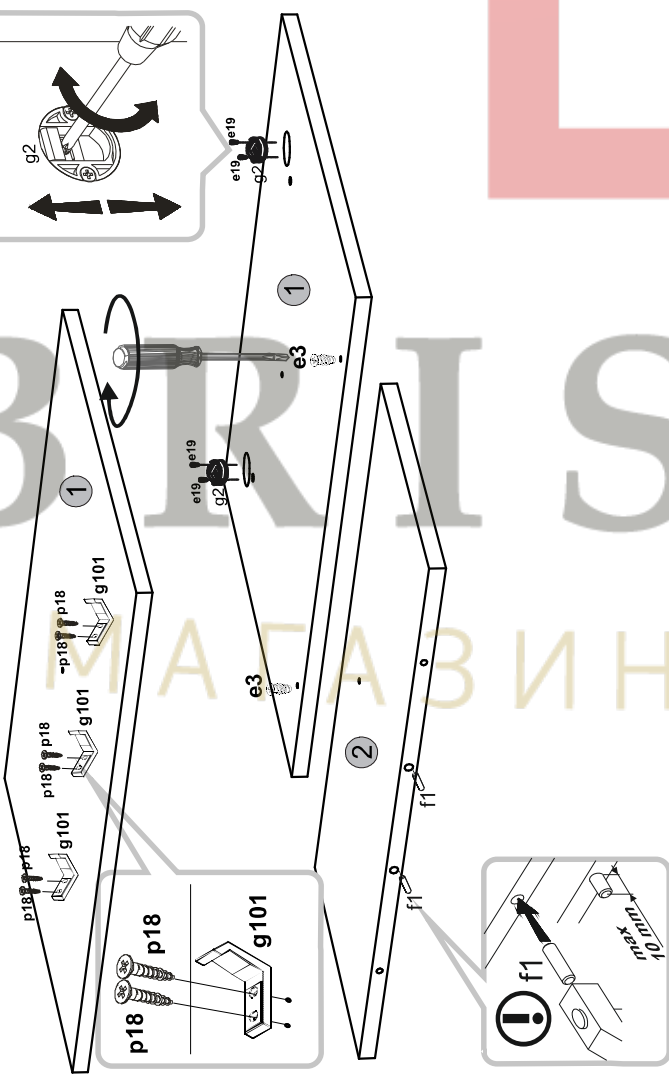

Instalation manual

ARTE: Hanger

Element symbol	Dimensions	Code	Package
1	610 16 1	polka.001	1/1
2	610 280 16 1	polka.002	1/1

1

2

3

4