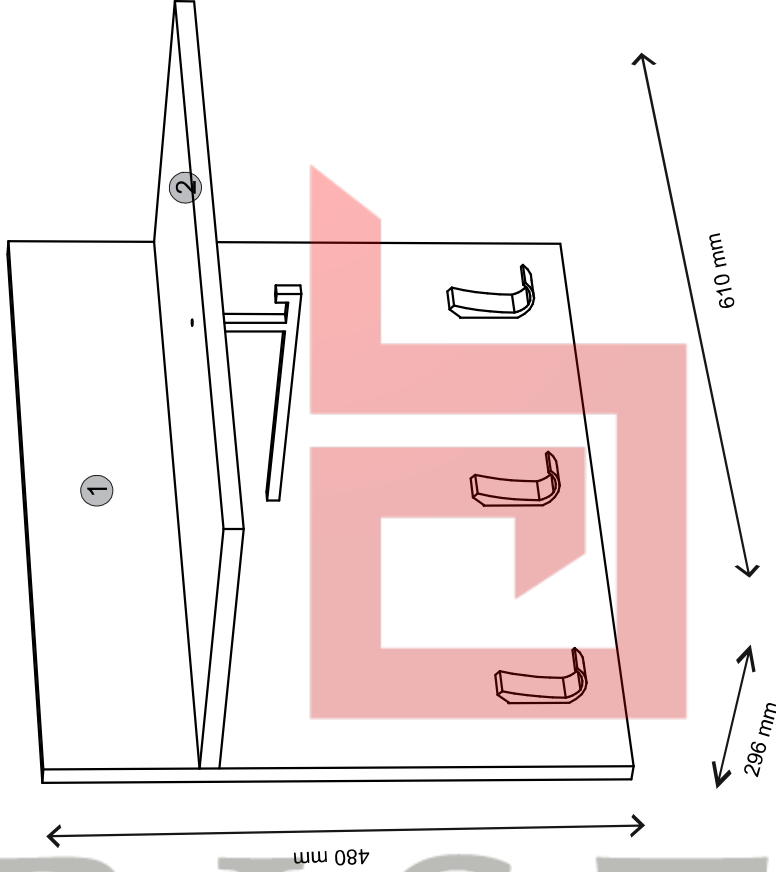

Instalation manual

ARTE: Hanger

Element symbol	Dimensions	Code	Package
1	610 16 1	polka.001	1/1
2	610 280 16 1	polka.002	1/1

1

2

3

4