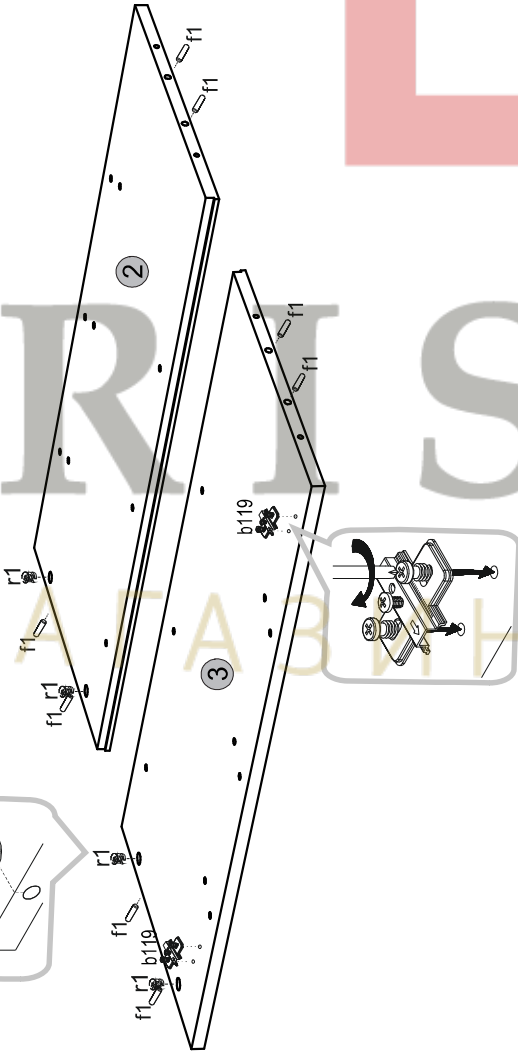

# Instalation manual

ARTE: Chest 1D

Element symbol	Dimensions	Code	Package
1	882 16 1	KOM_1D.001	3/3
2	888 400 16 1	KOM_1D.002	1/1
3	888 400 16 1	KOM_1D.003	1/1
4	620 400 16 1	KOM_1D.004	1/1
5	620 400 16 1	KOM_1D.005	1/1
6	586 360 16 3	KOM_1D.006	2/2
7	40 586 16 3	KOM_1D.007	2/2
8	906 604 3 1	KOM_1D.008	3/3

1

2

3

4

||

5

6

7

8

BRISTOL  
• МАГАЗИН МЕБЛІВ •

! a=b

9