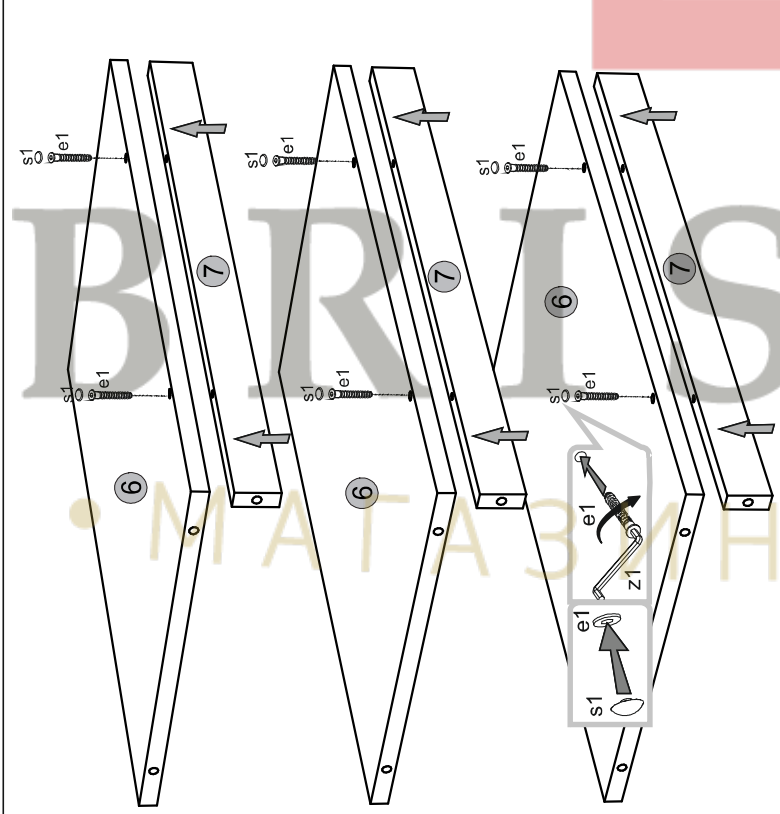

# Instalation manual

ARTE: Chest 1D

Element symbol	Dimensions	Code	Package
1	882 16 1	KOM_1D.001	3/3
2	888 400 16 1	KOM_1D.002	1/1
3	888 400 16 1	KOM_1D.003	1/1
4	620 400 16 1	KOM_1D.004	1/1
5	620 400 16 1	KOM_1D.005	1/1
6	586 360 16 3	KOM_1D.006	2/2
7	40 586 16 3	KOM_1D.007	2/2
8	906 604 3 1	KOM_1D.008	3/3

1

2

3

4

||

5

6

7

8

BRISTOL  
• МАГАЗИН МЕБЛІВ •

! a=b

9