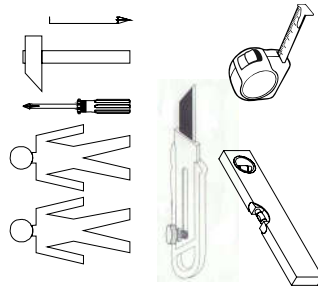

# Instalation manual

ARTE: Chest 1D

Element symbol	Dimensions	Code	Package
1	882 16 1	KOM_1D.001	3/3
2	888 400 16 1	KOM_1D.002	1/1
3	888 400 16 1	KOM_1D.003	1/1
4	620 400 16 1	KOM_1D.004	1/1
5	620 400 16 1	KOM_1D.005	1/1
6	586 360 16 3	KOM_1D.006	2/2
7	40 586 16 3	KOM_1D.007	2/2
8	906 604 3 1	KOM_1D.008	3/3