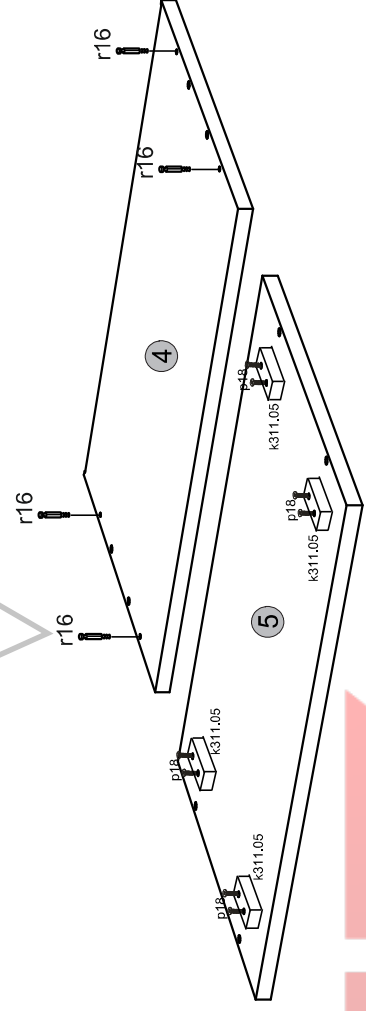

# Instalation manual

ARTE: Chest 1D

Element symbol	Dimensions	Code	Package
1	882 16 1	KOM_1D.001	3/3
2	888 400 16 1	KOM_1D.002	1/1
3	888 400 16 1	KOM_1D.003	1/1
4	620 400 16 1	KOM_1D.004	1/1
5	620 400 16 1	KOM_1D.005	1/1
6	586 360 16 3	KOM_1D.006	2/2
7	40 586 16 3	KOM_1D.007	2/2
8	906 604 3 1	KOM_1D.008	3/3

1

2

3

4

||

5

6

7

8

BRISTOL  
• МАГАЗИН МЕБЛІВ •

! a=b

9