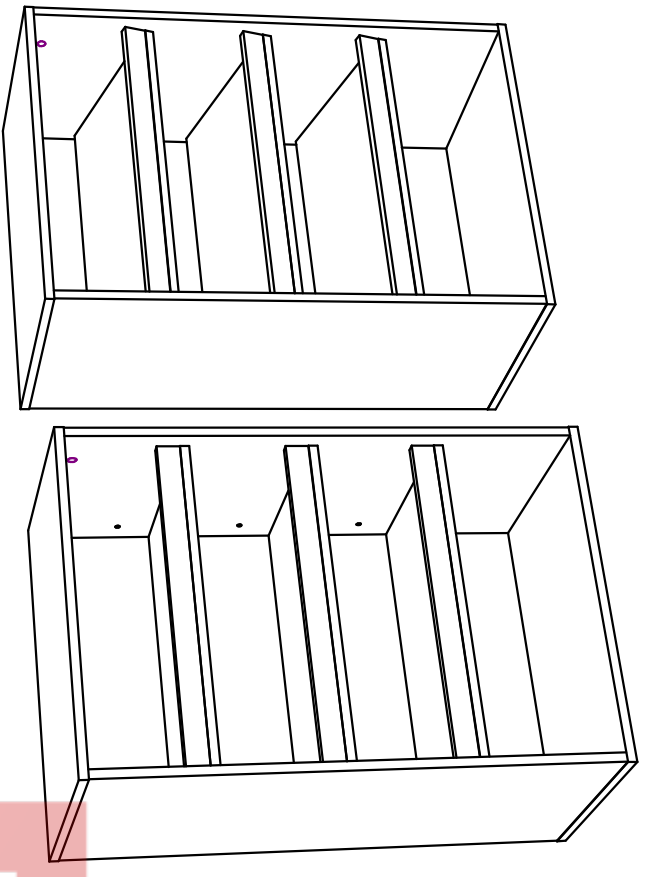

# Instalation manual

ARTE: Chest 1D

Element symbol	Dimensions	Code	Package
1	882 16 1	KOM_1D.001	3/3
2	888 400 16 1	KOM_1D.002	1/1
3	888 400 16 1	KOM_1D.003	1/1
4	620 400 16 1	KOM_1D.004	1/1
5	620 400 16 1	KOM_1D.005	1/1
6	586 360 16 3	KOM_1D.006	2/2
7	40 586 16 3	KOM_1D.007	2/2
8	906 604 3 1	KOM_1D.008	3/3

1

2

3

4

||

5

6

7

8

BRISTOL  
• МАГАЗИН МЕБЛІВ •

! a=b

9