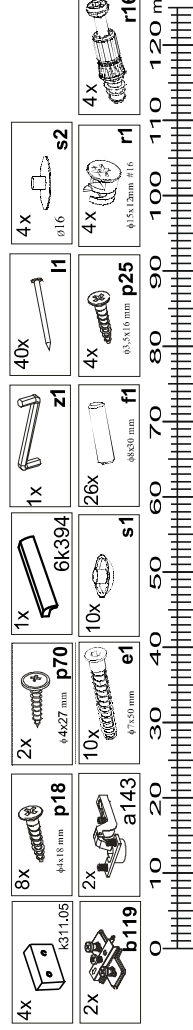

# Instalation manual

ARTE: Chest 1D

Element symbol	Dimensions	Code	Package
1	882 16 1	KOM_1D.001	3/3
2	888 400 16 1	KOM_1D.002	1/1
3	888 400 16 1	KOM_1D.003	1/1
4	620 400 16 1	KOM_1D.004	1/1
5	620 400 16 1	KOM_1D.005	1/1
6	586 360 16 3	KOM_1D.006	2/2
7	40 586 16 3	KOM_1D.007	2/2
8	906 604 3 1	KOM_1D.008	3/3

1

2

3

4

||

5

6

7

8

BRISTOL  
• МАГАЗИН МЕБЛІВ •

! a=b

9