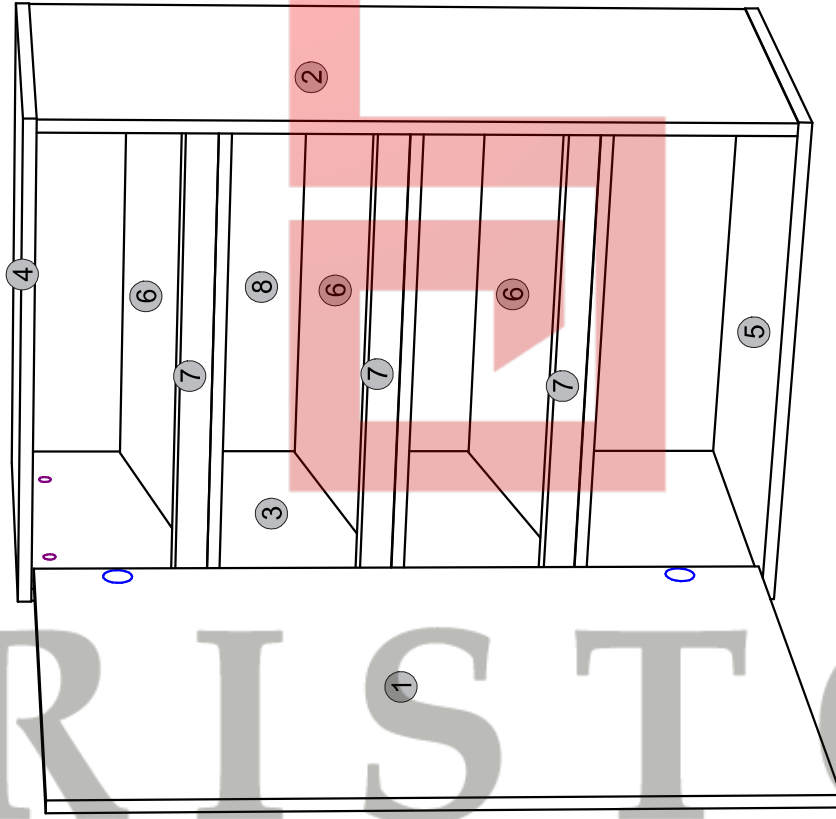

# Instalation manual

ARTE: Chest 1D

Element symbol	Dimensions	Code	Package
1	882 16 1	KOM_1D.001	3/3
2	888 400 16 1	KOM_1D.002	1/1
3	888 400 16 1	KOM_1D.003	1/1
4	620 400 16 1	KOM_1D.004	1/1
5	620 400 16 1	KOM_1D.005	1/1
6	586 360 16 3	KOM_1D.006	2/2
7	40 586 16 3	KOM_1D.007	2/2
8	906 604 3 1	KOM_1D.008	3/3