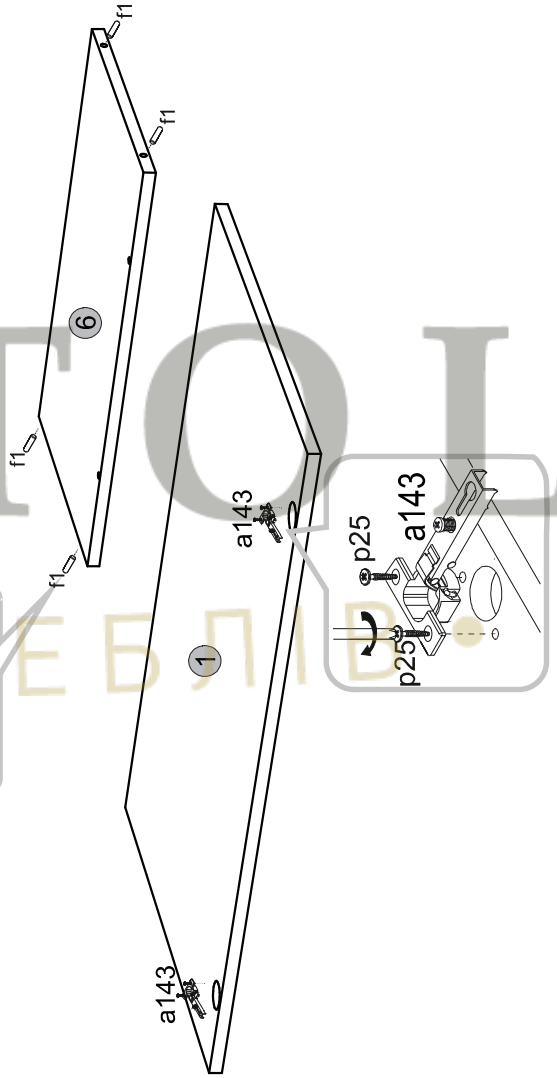

# Instalation manual

ARTE: Chest 1D

Element symbol	Dimensions	Code	Package
1	882 16 1	KOM_1D.001	3/3
2	888 400 16 1	KOM_1D.002	1/1
3	888 400 16 1	KOM_1D.003	1/1
4	620 400 16 1	KOM_1D.004	1/1
5	620 400 16 1	KOM_1D.005	1/1
6	586 360 16 3	KOM_1D.006	2/2
7	40 586 16 3	KOM_1D.007	2/2
8	906 604 3 1	KOM_1D.008	3/3

1

2

3

4

||

5

6

7

8

BRISTOL  
• МАГАЗИН МЕБЛІВ •

! a=b

9