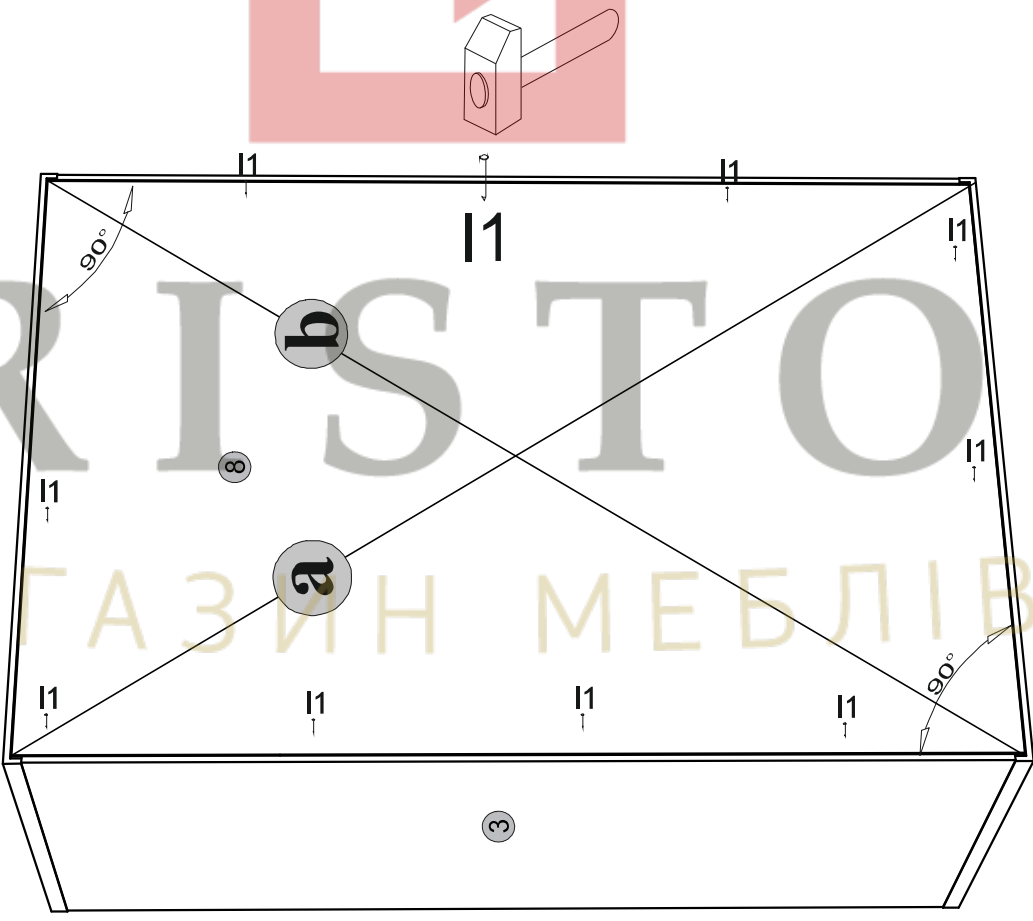

# Instalation manual

ARTE: Chest 1D

Element symbol	Dimensions	Code	Package
1	882 16 1	KOM_1D.001	3/3
2	888 400 16 1	KOM_1D.002	1/1
3	888 400 16 1	KOM_1D.003	1/1
4	620 400 16 1	KOM_1D.004	1/1
5	620 400 16 1	KOM_1D.005	1/1
6	586 360 16 3	KOM_1D.006	2/2
7	40 586 16 3	KOM_1D.007	2/2
8	906 604 3 1	KOM_1D.008	3/3

1

2

3

4

||

5

6

7

8

BRISTOL  
• МАГАЗИН МЕБЛІВ •

! a=b

9