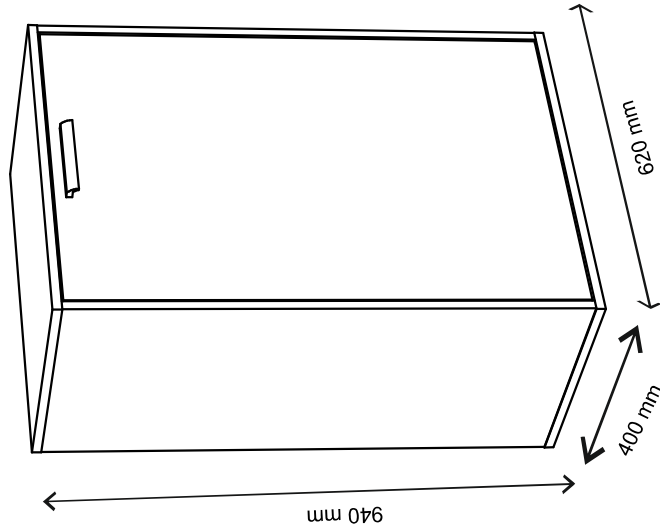

# Instalation manual

ARTE: Chest 1D

Element symbol	Dimensions	Code	Package
1	882 16 1	KOM_1D.001	3/3
2	888 400 16 1	KOM_1D.002	1/1
3	888 400 16 1	KOM_1D.003	1/1
4	620 400 16 1	KOM_1D.004	1/1
5	620 400 16 1	KOM_1D.005	1/1
6	586 360 16 3	KOM_1D.006	2/2
7	40 586 16 3	KOM_1D.007	2/2
8	906 604 3 1	KOM_1D.008	3/3