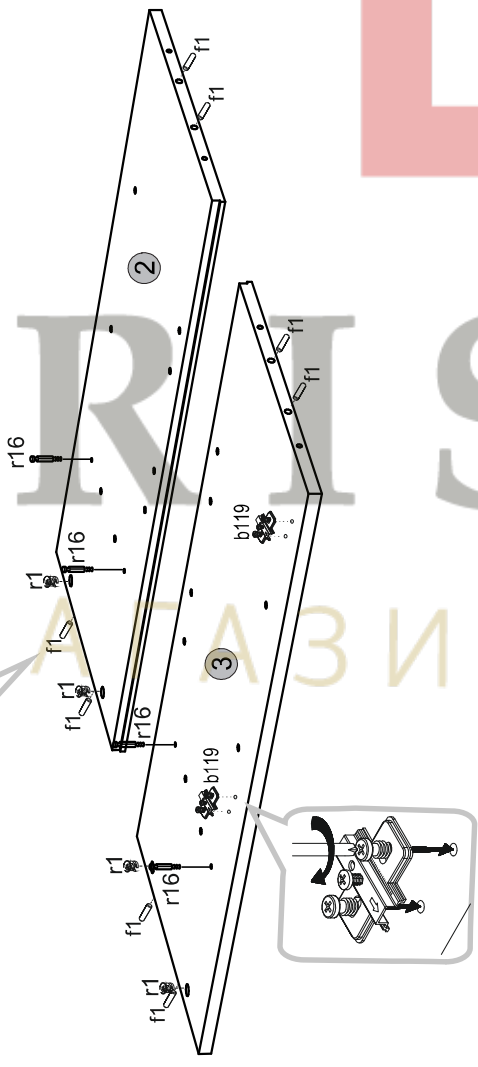

Instalation manual

ARTE: Chest 1N1D

Element symbol	Dimensions	Code	Package
1	661 16 1	KOM_1N1D.002	3/3
2	888 400 16 1	KOM_1N1D.003	1/1
3	888 400 16 1	KOM_1N1D.004	1/1
4	620 400 16 1	KOM_1N1D.005	3/3
5	620 400 16 1	KOM_1N1D.006	3/3
6	586 380 16 1	KOM_1N1D.007	1/1
7	586 360 16 2	KOM_1N1D.008	2/2
8	40 586 16 2	KOM_1N1D.009	2/2
9	668 604 3 1	KOM_1N1D.001	3/3
10	584 40 16 2	KOM_1N1D.014	4/4
11	219 40 16 2	KOM_1N1D.015	4/4
12	584 356 16 2	KOM_1N1D.010	4/4
13	187 356 16 2	KOM_1N1D.012	4/4
14	238 604 3 1	KOM_1N1D.013	3/3

1

3

2

4

II

5

6

7