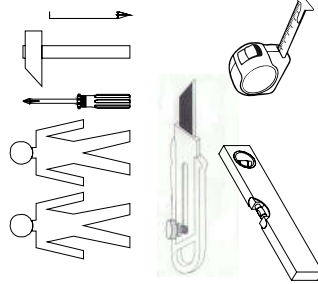

Instalation manual

ARTE: Chest 1N1D

Element symbol	Dimensions	Code	Package
1	661 16 1	KOM_1N1D.002	3/3
2	888 400 16 1	KOM_1N1D.003	1/1
3	888 400 16 1	KOM_1N1D.004	1/1
4	620 400 16 1	KOM_1N1D.005	3/3
5	620 400 16 1	KOM_1N1D.006	3/3
6	586 380 16 1	KOM_1N1D.007	1/1
7	586 360 16 2	KOM_1N1D.008	2/2
8	40 586 16 2	KOM_1N1D.009	2/2
9	668 604 3 1	KOM_1N1D.001	3/3
10	584 40 16 2	KOM_1N1D.014	4/4
11	219 40 16 2	KOM_1N1D.015	4/4
12	584 356 16 2	KOM_1N1D.010	4/4
13	187 356 16 2	KOM_1N1D.012	4/4
14	238 604 3 1	KOM_1N1D.013	3/3