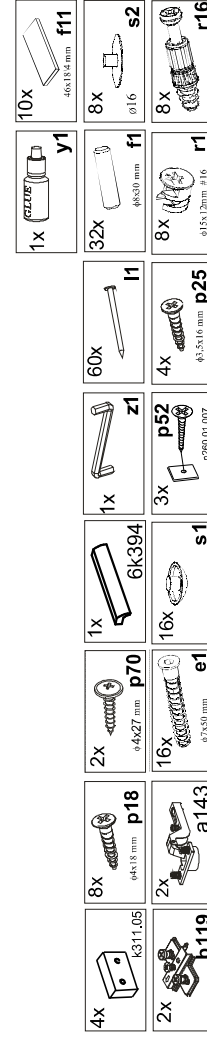

Instalation manual

ARTE: Chest 1N1D

Element symbol	Dimensions	Code	Package
1	661 16 1	KOM_1N1D.002	3/3
2	888 400 16 1	KOM_1N1D.003	1/1
3	888 400 16 1	KOM_1N1D.004	1/1
4	620 400 16 1	KOM_1N1D.005	3/3
5	620 400 16 1	KOM_1N1D.006	3/3
6	586 380 16 1	KOM_1N1D.007	1/1
7	586 360 16 2	KOM_1N1D.008	2/2
8	40 586 16 2	KOM_1N1D.009	2/2
9	668 604 3 1	KOM_1N1D.001	3/3
10	584 40 16 2	KOM_1N1D.014	4/4
11	219 40 16 2	KOM_1N1D.015	4/4
12	584 356 16 2	KOM_1N1D.010	4/4
13	187 356 16 2	KOM_1N1D.012	4/4
14	238 604 3 1	KOM_1N1D.013	3/3

1

3

2

4

II

5

6

7

8

$a=b$

9

10