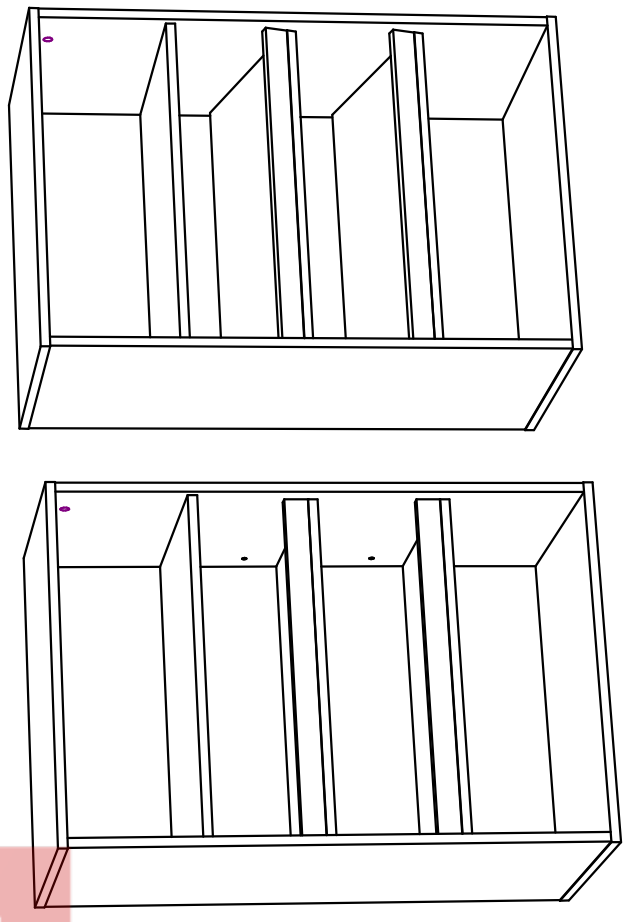

Instalation manual

ARTE: Chest 1N1D

Element symbol	Dimensions	Code	Package
1	661 16 1	KOM_1N1D.002	3/3
2	888 400 16 1	KOM_1N1D.003	1/1
3	888 400 16 1	KOM_1N1D.004	1/1
4	620 400 16 1	KOM_1N1D.005	3/3
5	620 400 16 1	KOM_1N1D.006	3/3
6	586 380 16 1	KOM_1N1D.007	1/1
7	586 360 16 2	KOM_1N1D.008	2/2
8	40 586 16 2	KOM_1N1D.009	2/2
9	668 604 3 1	KOM_1N1D.001	3/3
10	584 40 16 2	KOM_1N1D.014	4/4
11	219 40 16 2	KOM_1N1D.015	4/4
12	584 356 16 2	KOM_1N1D.010	4/4
13	187 356 16 2	KOM_1N1D.012	4/4
14	238 604 3 1	KOM_1N1D.013	3/3

1

3

2

4

II

5

6

7