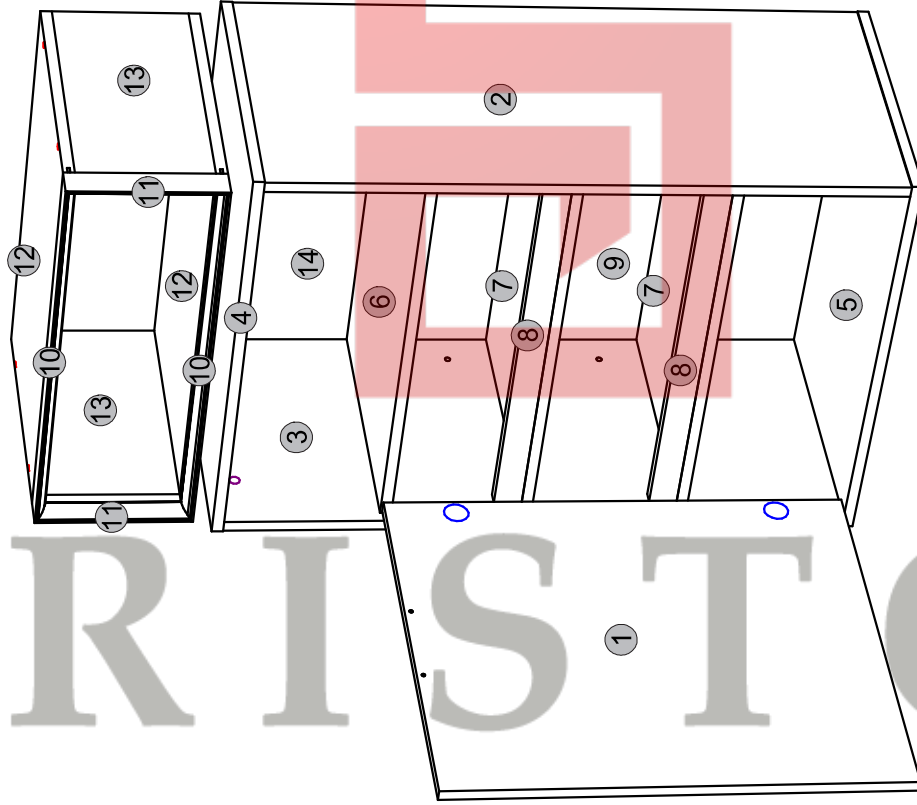

Instalation manual

ARTE: Chest 1N1D

Element symbol	Dimensions	Code	Package
1	661 16 1	KOM_1N1D.002	3/3
2	888 400 16 1	KOM_1N1D.003	1/1
3	888 400 16 1	KOM_1N1D.004	1/1
4	620 400 16 1	KOM_1N1D.005	3/3
5	620 400 16 1	KOM_1N1D.006	3/3
6	586 380 16 1	KOM_1N1D.007	1/1
7	586 360 16 2	KOM_1N1D.008	2/2
8	40 586 16 2	KOM_1N1D.009	2/2
9	668 604 3 1	KOM_1N1D.001	3/3
10	584 40 16 2	KOM_1N1D.014	4/4
11	219 40 16 2	KOM_1N1D.015	4/4
12	584 356 16 2	KOM_1N1D.010	4/4
13	187 356 16 2	KOM_1N1D.012	4/4
14	238 604 3 1	KOM_1N1D.013	3/3