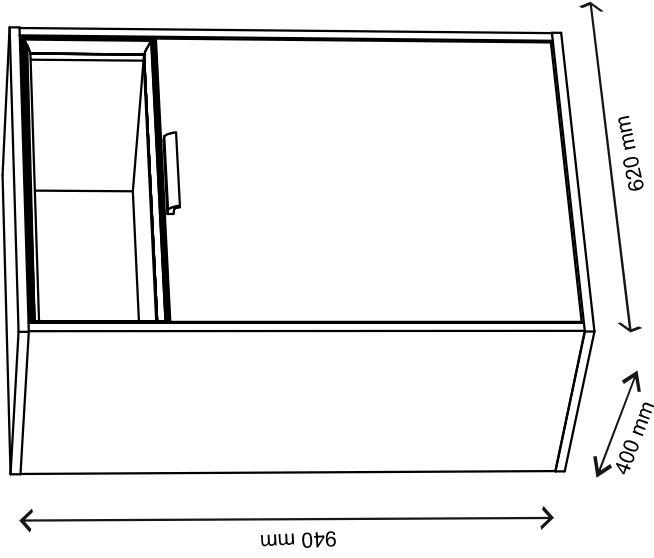

Instalation manual

ARTE: Chest 1N1D

Element symbol	Dimensions	Code	Package
1	661 16 1	KOM_1N1D.002	3/3
2	888 400 16 1	KOM_1N1D.003	1/1
3	888 400 16 1	KOM_1N1D.004	1/1
4	620 400 16 1	KOM_1N1D.005	3/3
5	620 400 16 1	KOM_1N1D.006	3/3
6	586 380 16 1	KOM_1N1D.007	1/1
7	586 360 16 2	KOM_1N1D.008	2/2
8	40 586 16 2	KOM_1N1D.009	2/2
9	668 604 3 1	KOM_1N1D.001	3/3
10	584 40 16 2	KOM_1N1D.014	4/4
11	219 40 16 2	KOM_1N1D.015	4/4
12	584 356 16 2	KOM_1N1D.010	4/4
13	187 356 16 2	KOM_1N1D.012	4/4
14	238 604 3 1	KOM_1N1D.013	3/3