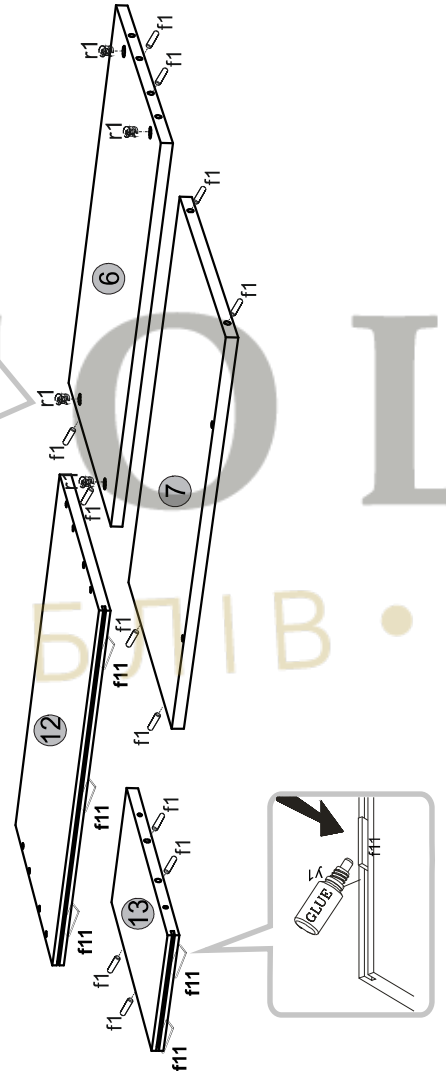

Instalation manual

ARTE: Chest 1N1D

Element symbol	Dimensions	Code	Package
1	661 16 1	KOM_1N1D.002	3/3
2	888 400 16 1	KOM_1N1D.003	1/1
3	888 400 16 1	KOM_1N1D.004	1/1
4	620 400 16 1	KOM_1N1D.005	3/3
5	620 400 16 1	KOM_1N1D.006	3/3
6	586 380 16 1	KOM_1N1D.007	1/1
7	586 360 16 2	KOM_1N1D.008	2/2
8	40 586 16 2	KOM_1N1D.009	2/2
9	668 604 3 1	KOM_1N1D.001	3/3
10	584 40 16 2	KOM_1N1D.014	4/4
11	219 40 16 2	KOM_1N1D.015	4/4
12	584 356 16 2	KOM_1N1D.010	4/4
13	187 356 16 2	KOM_1N1D.012	4/4
14	238 604 3 1	KOM_1N1D.013	3/3

1

3

2

4

II

5

6

7

8

$a=b$

9

10