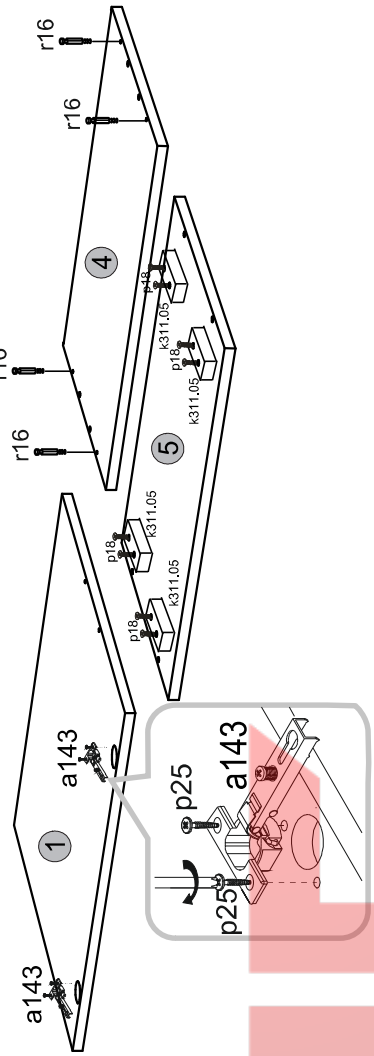

Instalation manual

ARTE: Chest 1N1D

Element symbol	Dimensions	Code	Package
1	661 16 1	KOM_1N1D.002	3/3
2	888 400 16 1	KOM_1N1D.003	1/1
3	888 400 16 1	KOM_1N1D.004	1/1
4	620 400 16 1	KOM_1N1D.005	3/3
5	620 400 16 1	KOM_1N1D.006	3/3
6	586 380 16 1	KOM_1N1D.007	1/1
7	586 360 16 2	KOM_1N1D.008	2/2
8	40 586 16 2	KOM_1N1D.009	2/2
9	668 604 3 1	KOM_1N1D.001	3/3
10	584 40 16 2	KOM_1N1D.014	4/4
11	219 40 16 2	KOM_1N1D.015	4/4
12	584 356 16 2	KOM_1N1D.010	4/4
13	187 356 16 2	KOM_1N1D.012	4/4
14	238 604 3 1	KOM_1N1D.013	3/3

1

3

2

4

II

5

6

7