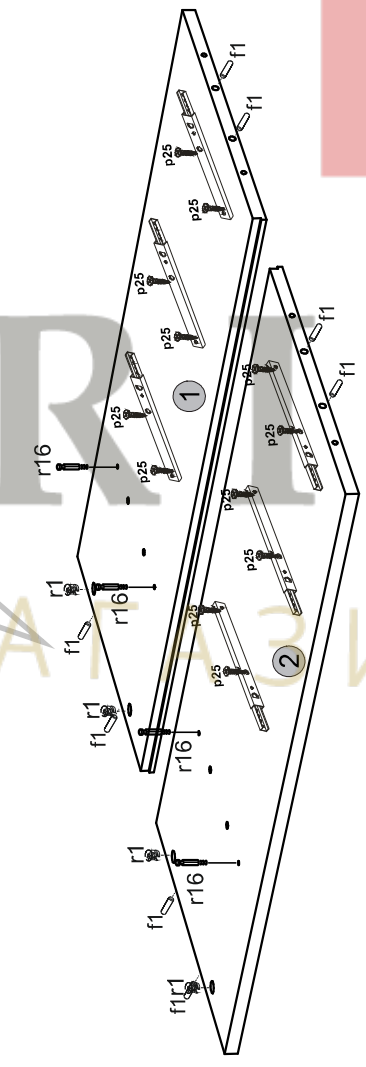

Instalation manual

ARTE: Chest 1N3S

Element symbol	Dimensions	Code	Package
1	888 400 16	KOM_1N3S.003	1/1
2	888 400 16	KOM_1N3S.004	1/1
3	620 400 16	KOM_1N3S.005	2/2
4	620 400 16	KOM_1N3S.006	2/2
5	586 380 16	KOM_1N3S.007	1/1
6	580 218 16	KOM_1N3S.008	2/2
7	528 120 16	KOM_1N3S.010	1/1
8	350 120 16	KOM_1N3S.011	1/1
9	350 120 16	KOM_1N3S.012	1/1
10	668 604 3	KOM_1N3S.001	2/2
11	546 352 3	KOM_1N3S.002	2/2
12	584 40 16	KOM_1N3S.017	3/3
13	219 40 16	KOM_1N3S.018	3/3
14	584 356 16	KOM_1N3S.013	3/3
15	187 356 16	KOM_1N3S.015	3/3
16	238 604 3	KOM_1N3S.016	2/2

4x	K311.05	8x	p18	6x	p70	3x	6K394	1x	z1	60x	l1	44x	f1	14x	s2	10x	f11
3x	L-350	1x	y1	18x	e1	18x	s1	2x	p52	36x	p25	14x	r1	14x	r16		
	350mm		44x18 mm	44x27 mm	47x30 mm		6x30mm	ø280 01.007	ø3,5x16 mm		ø3,5x16 mm	ø45x12mm	ø16	ø16			

1

3

2

4

5

7

6

! $a=b$