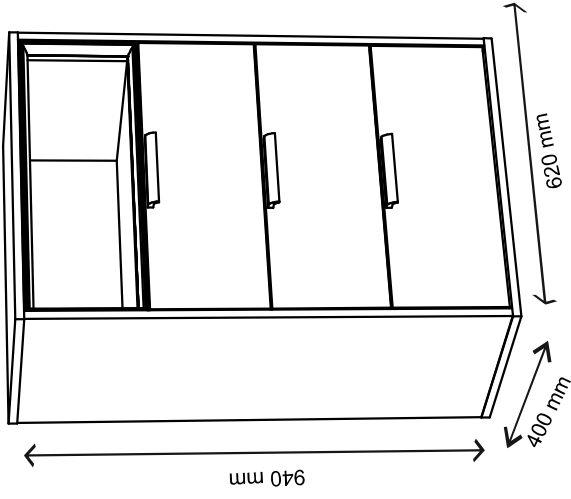

Instalation manual

ARTE: Chest 1N3S

Element symbol	Dimensions	Code	Package
1	888 400 16	KOM_1N3S.003	1/1
2	888 400 16	KOM_1N3S.004	1/1
3	620 400 16	KOM_1N3S.005	2/2
4	620 400 16	KOM_1N3S.006	2/2
5	586 380 16	KOM_1N3S.007	1/1
6	580 218 16	KOM_1N3S.008	2/2
7	528 120 16	KOM_1N3S.010	1/1
8	350 120 16	KOM_1N3S.011	1/1
9	350 120 16	KOM_1N3S.012	1/1
10	668 604 3	KOM_1N3S.001	2/2
11	546 352 3	KOM_1N3S.002	2/2
12	584 40 16	KOM_1N3S.017	3/3
13	219 40 16	KOM_1N3S.018	3/3
14	584 356 16	KOM_1N3S.013	3/3
15	187 356 16	KOM_1N3S.015	3/3
16	238 604 3	KOM_1N3S.016	2/2

4x	K311.05	8x	p18	6x	p70	3x	6K394	1x	z1	60x	l1	44x	f1	14x	s2	10x	f11
3x	L-350	1x	y1	18x	e1	18x	s1	2x	p52	36x	p25	14x	r1	14x	r16		
	350mm		44x18 mm	44x27 mm	47x30 mm		6x30mm	ø280 01.007	ø3,5x16 mm		ø3,5x16 mm	ø45x12mm	ø16	ø16			