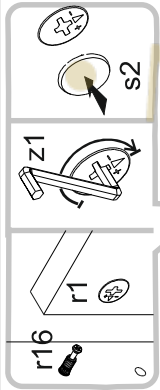

Instalation manual

ARTE: Chest 1N3S

Element symbol	Dimensions	Code	Package
1	888 400 16	KOM_1N3S.003	1/1
2	888 400 16	KOM_1N3S.004	1/1
3	620 400 16	KOM_1N3S.005	2/2
4	620 400 16	KOM_1N3S.006	2/2
5	586 380 16	KOM_1N3S.007	1/1
6	580 218 16	KOM_1N3S.008	2/2
7	528 120 16	KOM_1N3S.010	1/1
8	350 120 16	KOM_1N3S.011	1/1
9	350 120 16	KOM_1N3S.012	1/1
10	668 604 3	KOM_1N3S.001	2/2
11	546 352 3	KOM_1N3S.002	2/2
12	584 40 16	KOM_1N3S.017	3/3
13	219 40 16	KOM_1N3S.018	3/3
14	584 356 16	KOM_1N3S.013	3/3
15	187 356 16	KOM_1N3S.015	3/3
16	238 604 3	KOM_1N3S.016	2/2

4x	K311.05	8x	p18	6x	p70	3x	6K394	1x	z1	60x	l1	44x	f1	14x	s2	10x	f11
3x	L-350	1x	y1	18x	e1	18x	s1	2x	p52	36x	p25	14x	r1	14x	r16		
	350mm		44x18 mm	44x27 mm	47x30 mm		6x30mm	ø280 01.007	ø3,5x16 mm		ø3,5x16 mm	ø45x12mm	ø16	ø16			

1

3

2

4

5

7

6

! $a=b$