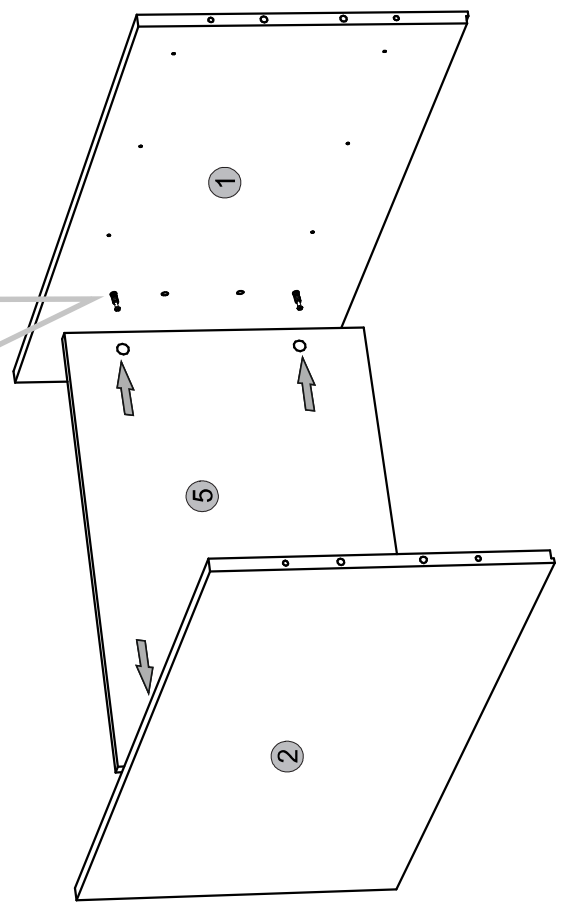

Instalation manual

ARTE: Chest 1N3S

Element symbol	Dimensions	Code	Package
1	888 400 16	KOM_1N3S.003	1/1
2	888 400 16	KOM_1N3S.004	1/1
3	620 400 16	KOM_1N3S.005	2/2
4	620 400 16	KOM_1N3S.006	2/2
5	586 380 16	KOM_1N3S.007	1/1
6	580 218 16	KOM_1N3S.008	2/2
7	528 120 16	KOM_1N3S.010	1/1
8	350 120 16	KOM_1N3S.011	1/1
9	350 120 16	KOM_1N3S.012	1/1
10	668 604 3	KOM_1N3S.001	2/2
11	546 352 3	KOM_1N3S.002	2/2
12	584 40 16	KOM_1N3S.017	3/3
13	219 40 16	KOM_1N3S.018	3/3
14	584 356 16	KOM_1N3S.013	3/3
15	187 356 16	KOM_1N3S.015	3/3
16	238 604 3	KOM_1N3S.016	2/2

1

3

2

4

5

7

6

! $a=b$