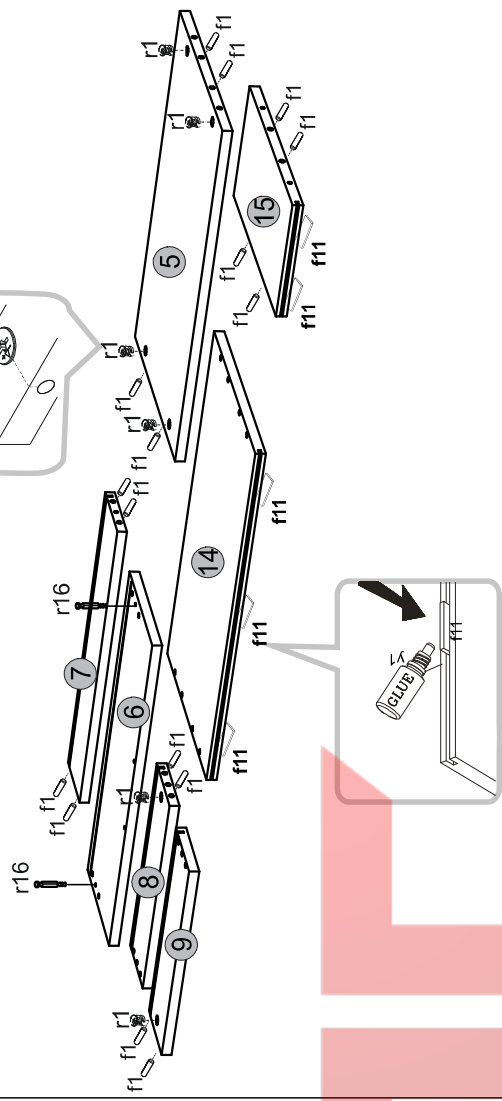

Instalation manual

ARTE: Chest 1N3S

Element symbol	Dimensions	Code	Package
1	888 400 16	KOM_1N3S.003	1/1
2	888 400 16	KOM_1N3S.004	1/1
3	620 400 16	KOM_1N3S.005	2/2
4	620 400 16	KOM_1N3S.006	2/2
5	586 380 16	KOM_1N3S.007	1/1
6	580 218 16	KOM_1N3S.008	2/2
7	528 120 16	KOM_1N3S.010	1/1
8	350 120 16	KOM_1N3S.011	1/1
9	350 120 16	KOM_1N3S.012	1/1
10	668 604 3	KOM_1N3S.001	2/2
11	546 352 3	KOM_1N3S.002	2/2
12	584 40 16	KOM_1N3S.017	3/3
13	219 40 16	KOM_1N3S.018	3/3
14	584 356 16	KOM_1N3S.013	3/3
15	187 356 16	KOM_1N3S.015	3/3
16	238 604 3	KOM_1N3S.016	2/2

4x	K311.05	8x	p18	6x	p70	3x	6K394	1x	z1	60x	l1	44x	f1	14x	s2	10x	f11
3x	L-350	1x	y1	18x	e1	18x	s1	2x	p52	36x	p25	14x	r1	14x	r16		
	350mm		44x18 mm	44x27 mm	47x30 mm		6x30mm	ø280 01.007	ø3,5x16 mm		ø3,5x16 mm	ø45x12mm	ø16	ø16			

1

3

2

4

5

7

6

! $a=b$