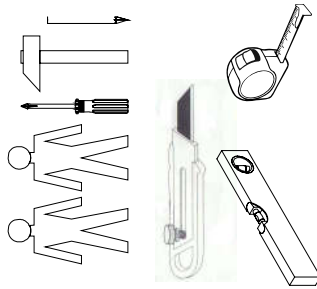

Instalation manual

ARTE: Chest 1N3S

Element symbol	Dimensions	Code	Package
1	888 400 16	KOM_1N3S.003	1/1
2	888 400 16	KOM_1N3S.004	1/1
3	620 400 16	KOM_1N3S.005	2/2
4	620 400 16	KOM_1N3S.006	2/2
5	586 380 16	KOM_1N3S.007	1/1
6	580 218 16	KOM_1N3S.008	2/2
7	528 120 16	KOM_1N3S.010	1/1
8	350 120 16	KOM_1N3S.011	1/1
9	350 120 16	KOM_1N3S.012	1/1
10	668 604 3	KOM_1N3S.001	2/2
11	546 352 3	KOM_1N3S.002	2/2
12	584 40 16	KOM_1N3S.017	3/3
13	219 40 16	KOM_1N3S.018	3/3
14	584 356 16	KOM_1N3S.013	3/3
15	187 356 16	KOM_1N3S.015	3/3
16	238 604 3	KOM_1N3S.016	2/2

4x	K311.05	8x	p18	6x	p70	3x	6K394	1x	z1	60x	l1	44x	f1	14x	s2	10x	f11
3x	L-350	1x	y1	18x	e1	18x	s1	2x	p52	36x	p25	14x	r1	14x	r16		
	350mm		44x18 mm	44x27 mm	47x30 mm		6x30mm	ø280 01.007	ø3,5x16 mm		ø3,5x16 mm	ø45x12mm	ø16	ø16			