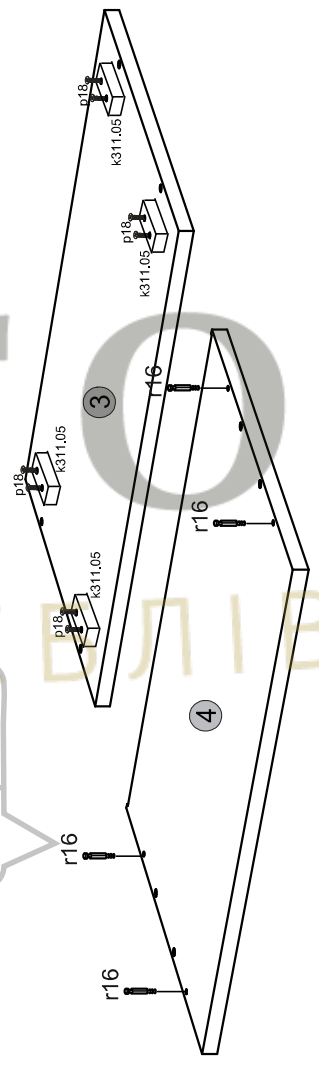

Instalation manual

ARTE: Chest 1N3S

Element symbol	Dimensions	Code	Package
1	888 400 16	KOM_1N3S.003	1/1
2	888 400 16	KOM_1N3S.004	1/1
3	620 400 16	KOM_1N3S.005	2/2
4	620 400 16	KOM_1N3S.006	2/2
5	586 380 16	KOM_1N3S.007	1/1
6	580 218 16	KOM_1N3S.008	2/2
7	528 120 16	KOM_1N3S.010	1/1
8	350 120 16	KOM_1N3S.011	1/1
9	350 120 16	KOM_1N3S.012	1/1
10	668 604 3	KOM_1N3S.001	2/2
11	546 352 3	KOM_1N3S.002	2/2
12	584 40 16	KOM_1N3S.017	3/3
13	219 40 16	KOM_1N3S.018	3/3
14	584 356 16	KOM_1N3S.013	3/3
15	187 356 16	KOM_1N3S.015	3/3
16	238 604 3	KOM_1N3S.016	2/2

4x	K311.05	8x	p18	6x	p70	3x	6K394	1x	z1	60x	l1	44x	f1	14x	s2	10x	f11
3x	L-350	1x	y1	18x	e1	18x	s1	2x	p52	36x	p25	14x	r1	14x	r16		
	350mm		44x18 mm	44x27 mm	47x30 mm		6x30mm	ø280 01.007	ø3,5x16 mm		ø3,5x16 mm	ø45x12mm	ø16	ø16			

1

3

2

4

5

7

6

! $a=b$