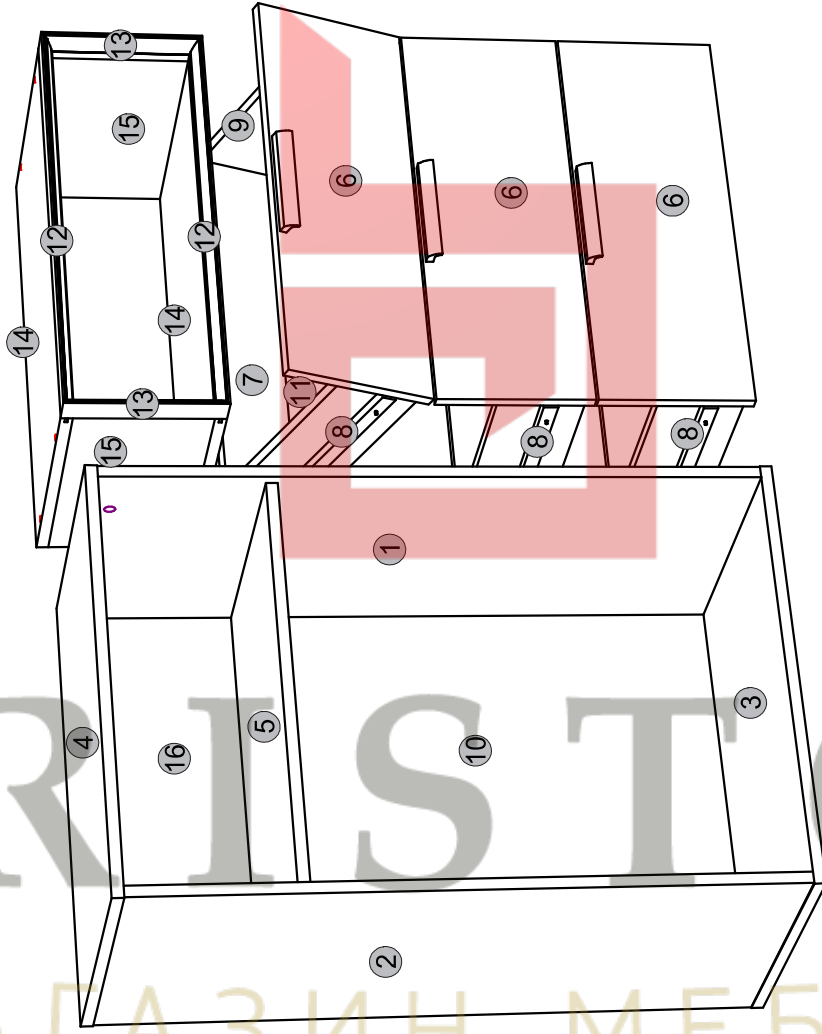

Instalation manual

ARTE: Chest 1N3S

Element symbol	Dimensions	Code	Package
1	888 400 16	KOM_1N3S.003	1/1
2	888 400 16	KOM_1N3S.004	1/1
3	620 400 16	KOM_1N3S.005	2/2
4	620 400 16	KOM_1N3S.006	2/2
5	586 380 16	KOM_1N3S.007	1/1
6	580 218 16	KOM_1N3S.008	2/2
7	528 120 16	KOM_1N3S.010	1/1
8	350 120 16	KOM_1N3S.011	1/1
9	350 120 16	KOM_1N3S.012	1/1
10	668 604 3	KOM_1N3S.001	2/2
11	546 352 3	KOM_1N3S.002	2/2
12	584 40 16	KOM_1N3S.017	3/3
13	219 40 16	KOM_1N3S.018	3/3
14	584 356 16	KOM_1N3S.013	3/3
15	187 356 16	KOM_1N3S.015	3/3
16	238 604 3	KOM_1N3S.016	2/2

4x	K311.05	8x	p18	6x	p70	3x	6K394	1x	z1	60x	l1	44x	f1	14x	s2	10x	f11
3x	L-350	1x	y1	18x	e1	18x	s1	2x	p52	36x	p25	14x	r1	14x	r16		
	350mm		44x18 mm	44x27 mm	47x30 mm		6x30mm	ø280 01.007	ø3,5x16 mm		ø3,5x16 mm	ø45x12mm	ø16	ø16			