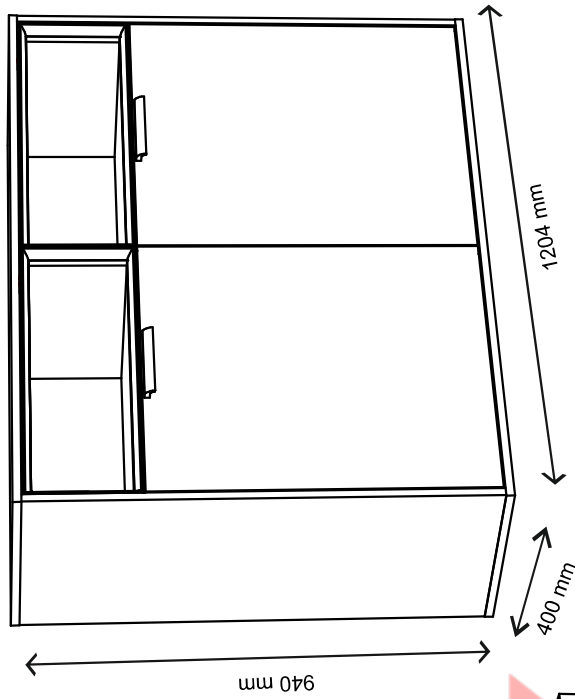

Instalation manual

ARTE: Chest 2N2D

Element symbol	Dimensions	Code	Package
1	400 1204	KOM 2N2D.001	1/1
2	400 1204	KOM 2N2D.002	1/1
3	380 1170	KOM 2N2D.003	1/1
4	661 580	KOM 2N2D.004	2/2
5	888 400	KOM 2N2D.005	1/1
6	888 400	KOM 2N2D.006	1/1
7	651 380	KOM 2N2D.007	1/1
8	577 360	KOM 2N2D.008	4/4
9	40 577	KOM 2N2D.009	4/4
10	580 661	KOM 2N2D.021	2/2
11	668 594	KOM 2N2D.010	2/2
12	577 380	KOM 2N2D.012	1/1
13	584 40	KOM 2N2D.013	3/3
14	219 40	KOM 2N2D.014	3/3
15	584 356	KOM 2N2D.016	3/3
16	187 356	KOM 2N2D.018	3/3
17	238 1188	KOM 2N2D.011	1/1

1

3

2

4

BRISTOL МАГАЗИН МЕБЛІВ

5

I II

7

6

8

9

11

10

12

13