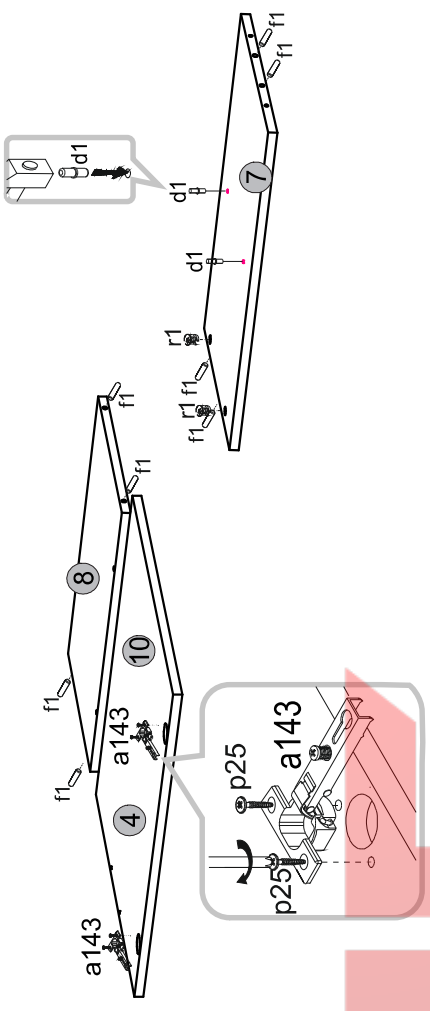

1

3

2

4

BRISTOL МАГАЗИН МЕБЛІВ