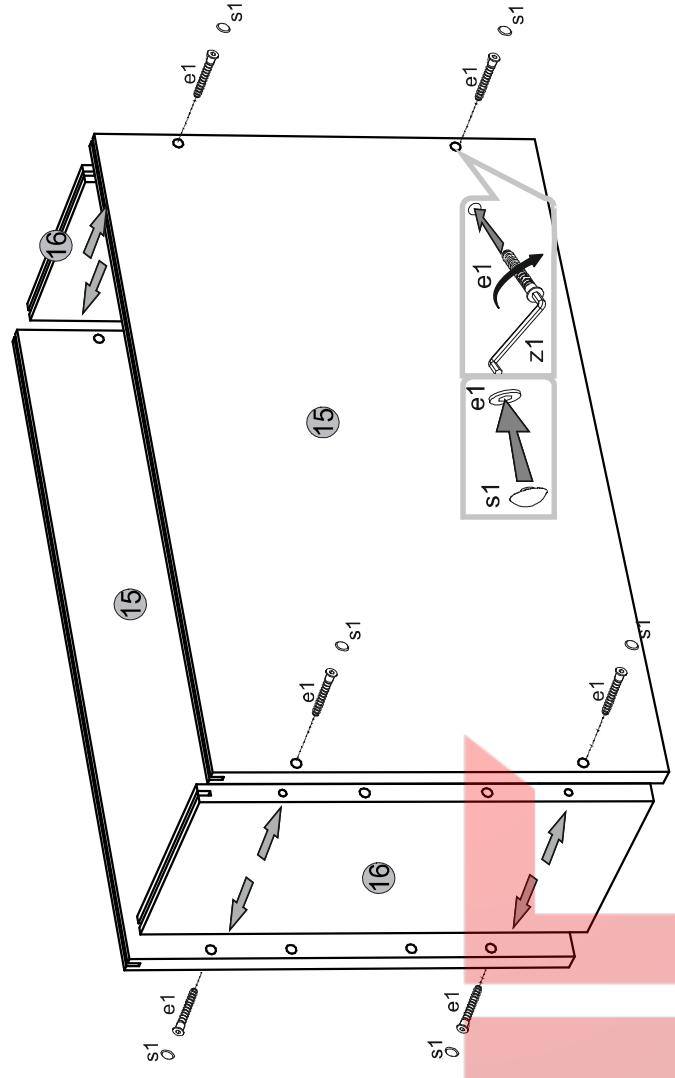

Instalation manual

ARTE: Chest 2N2D

Element symbol	Dimensions	Code	Package
1	400 1204	KOM 2N2D.001	1/1
2	400 1204	KOM 2N2D.002	1/1
3	380 1170	KOM 2N2D.003	1/1
4	661 580	KOM 2N2D.004	2/2
5	888 400	KOM 2N2D.005	1/1
6	888 400	KOM 2N2D.006	1/1
7	651 380	KOM 2N2D.007	1/1
8	577 360	KOM 2N2D.008	4/4
9	40 577	KOM 2N2D.009	4/4
10	580 661	KOM 2N2D.021	2/2
11	668 594	KOM 2N2D.010	2/2
12	577 380	KOM 2N2D.012	1/1
13	584 40	KOM 2N2D.013	3/3
14	219 40	KOM 2N2D.014	3/3
15	584 356	KOM 2N2D.016	3/3
16	187 356	KOM 2N2D.018	3/3
17	238 1188	KOM 2N2D.011	1/1

6

8

9

11

10

12

13