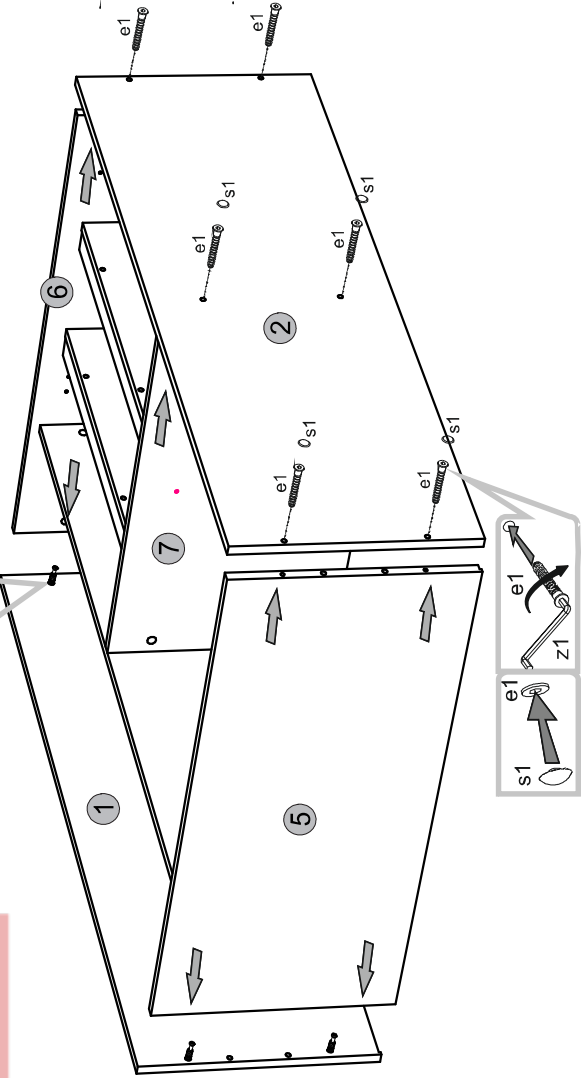

Instalation manual

ARTE: Chest 2N2D

Element symbol	Dimensions	Code	Package
1	400 1204	KOM 2N2D.001	1/1
2	400 1204	KOM 2N2D.002	1/1
3	380 1170	KOM 2N2D.003	1/1
4	661 580	KOM 2N2D.004	2/2
5	888 400	KOM 2N2D.005	1/1
6	888 400	KOM 2N2D.006	1/1
7	651 380	KOM 2N2D.007	1/1
8	577 360	KOM 2N2D.008	4/4
9	40 577	KOM 2N2D.009	4/4
10	580 661	KOM 2N2D.021	2/2
11	668 594	KOM 2N2D.010	2/2
12	577 380	KOM 2N2D.012	1/1
13	584 40	KOM 2N2D.013	3/3
14	219 40	KOM 2N2D.014	3/3
15	584 356	KOM 2N2D.016	3/3
16	187 356	KOM 2N2D.018	3/3
17	238 1188	KOM 2N2D.011	1/1

1

3

2

4

BRISTOL МАГАЗИН МЕБЛІВ

5

I II

7

6

8

9

11

10

12

13