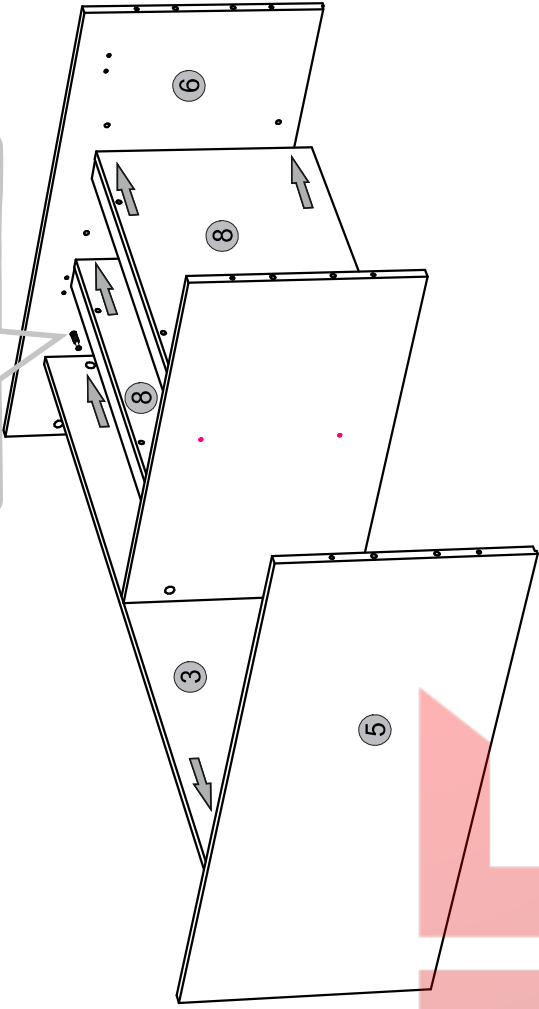

Instalation manual

ARTE: Chest 2N2D

Element symbol	Dimensions	Code	Package
1	400 1204	KOM 2N2D.001	1/1
2	400 1204	KOM 2N2D.002	1/1
3	380 1170	KOM 2N2D.003	1/1
4	661 580	KOM 2N2D.004	2/2
5	888 400	KOM 2N2D.005	1/1
6	888 400	KOM 2N2D.006	1/1
7	651 380	KOM 2N2D.007	1/1
8	577 360	KOM 2N2D.008	4/4
9	40 577	KOM 2N2D.009	4/4
10	580 661	KOM 2N2D.021	2/2
11	668 594	KOM 2N2D.010	2/2
12	577 380	KOM 2N2D.012	1/1
13	584 40	KOM 2N2D.013	3/3
14	219 40	KOM 2N2D.014	3/3
15	584 356	KOM 2N2D.016	3/3
16	187 356	KOM 2N2D.018	3/3
17	238 1188	KOM 2N2D.011	1/1

1

3

2

4

BRISTOL МАГАЗИН МЕБЛІВ

5

I II

7