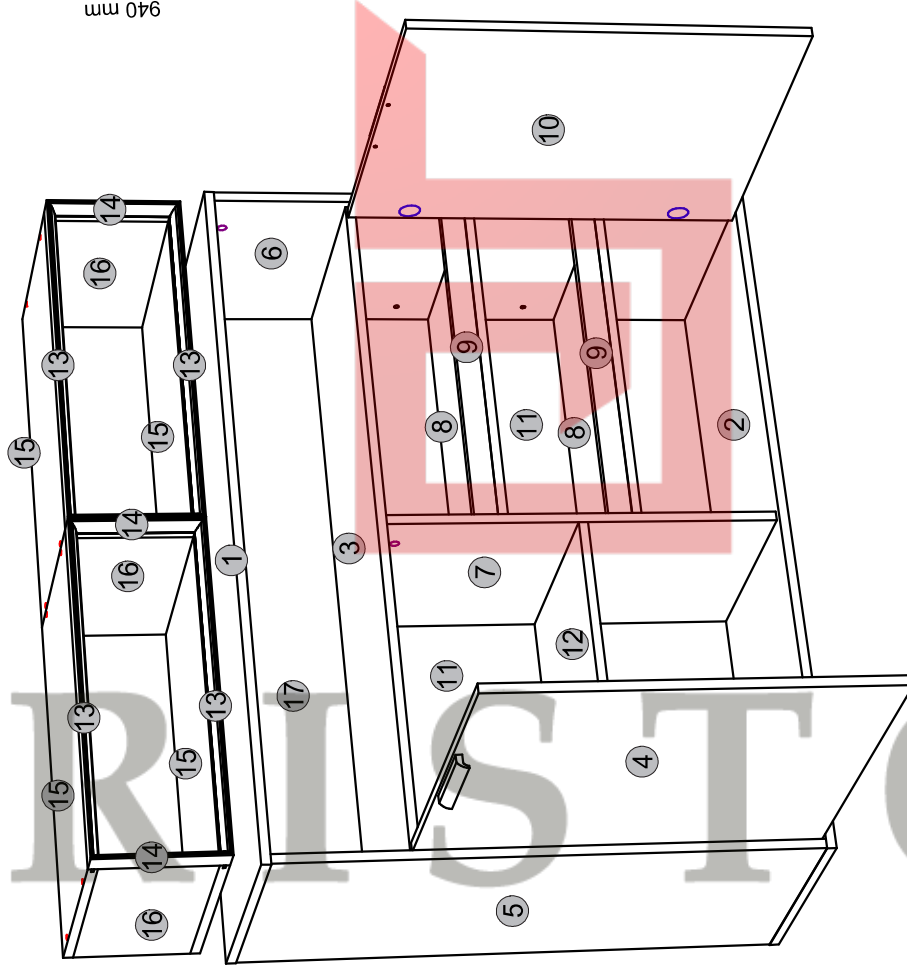

Instalation manual

ARTE: Chest 2N2D

Element symbol	Dimensions	Code	Package
1	400 1204	KOM 2N2D.001	1/1
2	400 1204	KOM 2N2D.002	1/1
3	380 1170	KOM 2N2D.003	1/1
4	661 580	KOM 2N2D.004	2/2
5	888 400	KOM 2N2D.005	1/1
6	888 400	KOM 2N2D.006	1/1
7	651 380	KOM 2N2D.007	1/1
8	577 360	KOM 2N2D.008	4/4
9	40 577	KOM 2N2D.009	4/4
10	580 661	KOM 2N2D.021	2/2
11	668 594	KOM 2N2D.010	2/2
12	577 380	KOM 2N2D.012	1/1
13	584 40	KOM 2N2D.013	3/3
14	219 40	KOM 2N2D.014	3/3
15	584 356	KOM 2N2D.016	3/3
16	187 356	KOM 2N2D.018	3/3
17	238 1188	KOM 2N2D.011	1/1

1

3

2

4

BRISTOL МАГАЗИН МЕБЛІВ

5

I II

7