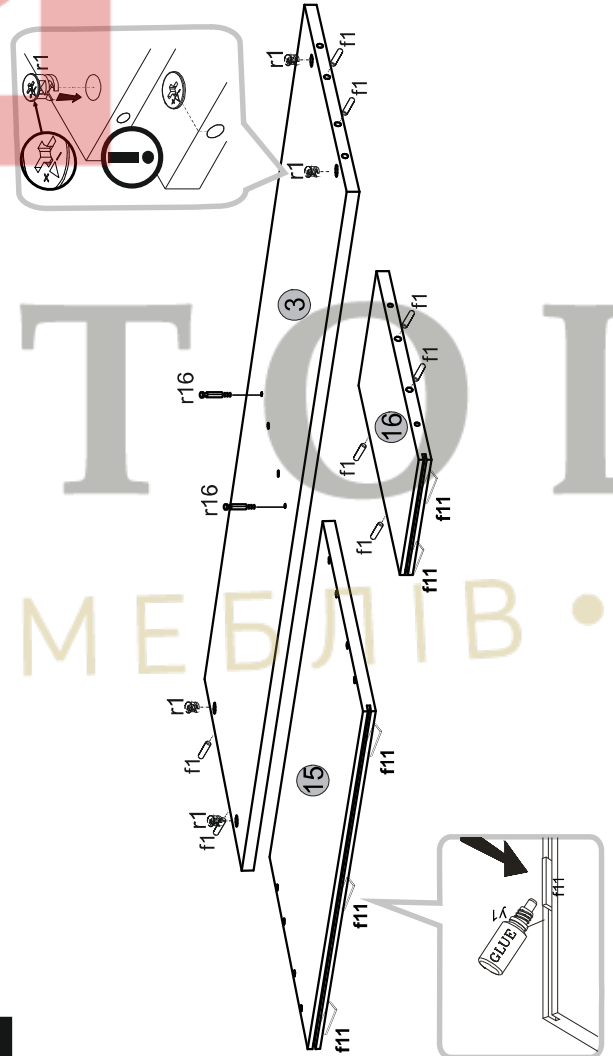

Instalation manual

ARTE: Chest 2N2D

Element symbol	Dimensions	Code	Package
1	400 1204	KOM 2N2D.001	1/1
2	400 1204	KOM 2N2D.002	1/1
3	380 1170	KOM 2N2D.003	1/1
4	661 580	KOM 2N2D.004	2/2
5	888 400	KOM 2N2D.005	1/1
6	888 400	KOM 2N2D.006	1/1
7	651 380	KOM 2N2D.007	1/1
8	577 360	KOM 2N2D.008	4/4
9	40 577	KOM 2N2D.009	4/4
10	580 661	KOM 2N2D.021	2/2
11	668 594	KOM 2N2D.010	2/2
12	577 380	KOM 2N2D.012	1/1
13	584 40	KOM 2N2D.013	3/3
14	219 40	KOM 2N2D.014	3/3
15	584 356	KOM 2N2D.016	3/3
16	187 356	KOM 2N2D.018	3/3
17	238 1188	KOM 2N2D.011	1/1

1

3

2

4

BRISTOL МАГАЗИН МЕБЛІВ

5

I II

7

6

8

9

11

10

12

13