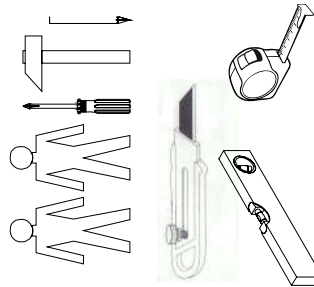

Instalation manual

ARTE: Chest 2N2D

Element symbol	Dimensions	Code	Package
1	400 1204	KOM 2N2D.001	1/1
2	400 1204	KOM 2N2D.002	1/1
3	380 1170	KOM 2N2D.003	1/1
4	661 580	KOM 2N2D.004	2/2
5	888 400	KOM 2N2D.005	1/1
6	888 400	KOM 2N2D.006	1/1
7	651 380	KOM 2N2D.007	1/1
8	577 360	KOM 2N2D.008	4/4
9	40 577	KOM 2N2D.009	4/4
10	580 661	KOM 2N2D.021	2/2
11	668 594	KOM 2N2D.010	2/2
12	577 380	KOM 2N2D.012	1/1
13	584 40	KOM 2N2D.013	3/3
14	219 40	KOM 2N2D.014	3/3
15	584 356	KOM 2N2D.016	3/3
16	187 356	KOM 2N2D.018	3/3
17	238 1188	KOM 2N2D.011	1/1