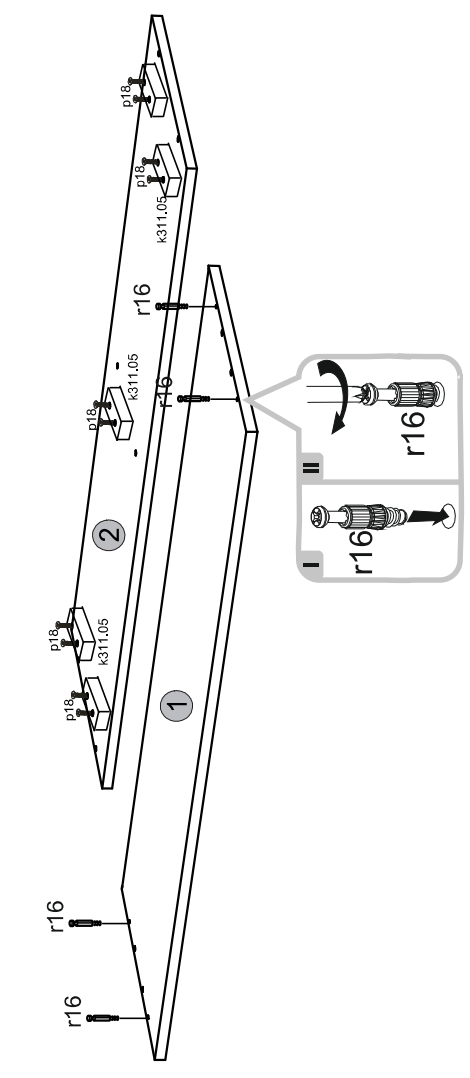

BRISTOL МАГАЗИН МЕБЛІВ