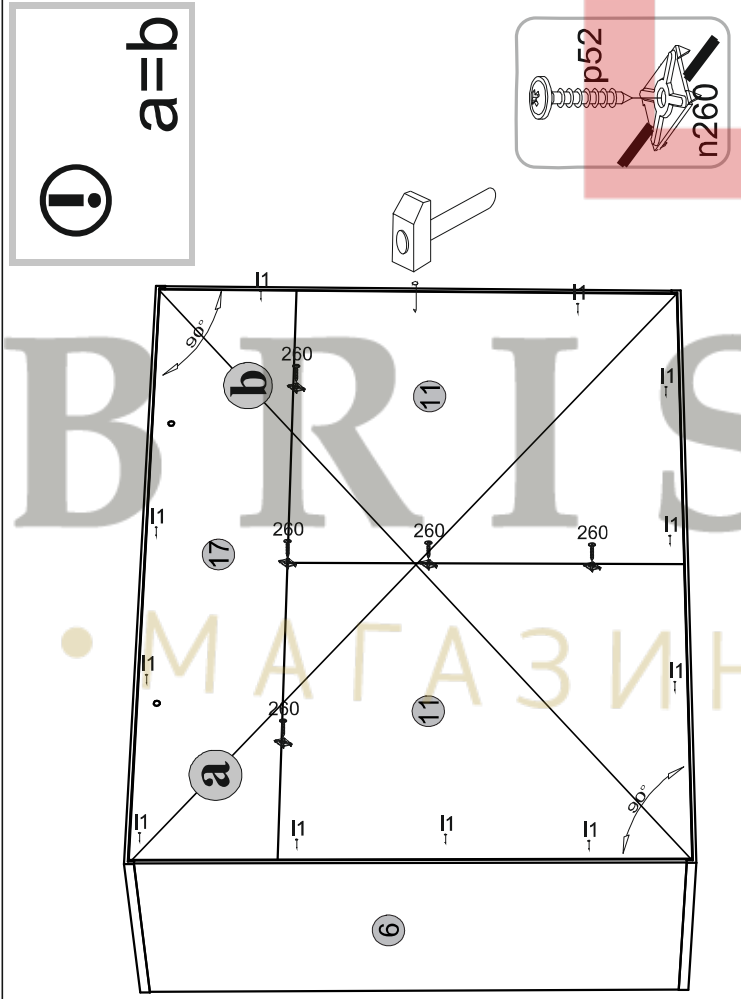

Instalation manual

ARTE: Chest 2N2D

Element symbol	Dimensions	Code	Package
1	400 1204	KOM 2N2D.001	1/1
2	400 1204	KOM 2N2D.002	1/1
3	380 1170	KOM 2N2D.003	1/1
4	661 580	KOM 2N2D.004	2/2
5	888 400	KOM 2N2D.005	1/1
6	888 400	KOM 2N2D.006	1/1
7	651 380	KOM 2N2D.007	1/1
8	577 360	KOM 2N2D.008	4/4
9	40 577	KOM 2N2D.009	4/4
10	580 661	KOM 2N2D.021	2/2
11	668 594	KOM 2N2D.010	2/2
12	577 380	KOM 2N2D.012	1/1
13	584 40	KOM 2N2D.013	3/3
14	219 40	KOM 2N2D.014	3/3
15	584 356	KOM 2N2D.016	3/3
16	187 356	KOM 2N2D.018	3/3
17	238 1188	KOM 2N2D.011	1/1

1

3

2

4

BRISTOL МАГАЗИН МЕБЛІВ

5

I II

7

6

8

9

11

10

12

13