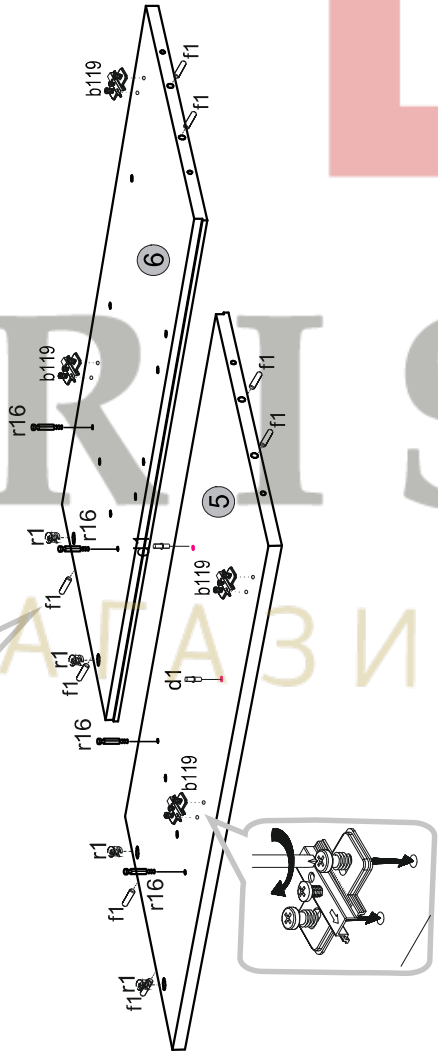

Instalation manual

ARTE: Chest 2N2D

Element symbol	Dimensions	Code	Package
1	400 1204	KOM 2N2D.001	1/1
2	400 1204	KOM 2N2D.002	1/1
3	380 1170	KOM 2N2D.003	1/1
4	661 580	KOM 2N2D.004	2/2
5	888 400	KOM 2N2D.005	1/1
6	888 400	KOM 2N2D.006	1/1
7	651 380	KOM 2N2D.007	1/1
8	577 360	KOM 2N2D.008	4/4
9	40 577	KOM 2N2D.009	4/4
10	580 661	KOM 2N2D.021	2/2
11	668 594	KOM 2N2D.010	2/2
12	577 380	KOM 2N2D.012	1/1
13	584 40	KOM 2N2D.013	3/3
14	219 40	KOM 2N2D.014	3/3
15	584 356	KOM 2N2D.016	3/3
16	187 356	KOM 2N2D.018	3/3
17	238 1188	KOM 2N2D.011	1/1

1

3

2

4

BRISTOL МАГАЗИН МЕБЛІВ

5

I II

7

6

8

9

11

10

12

13