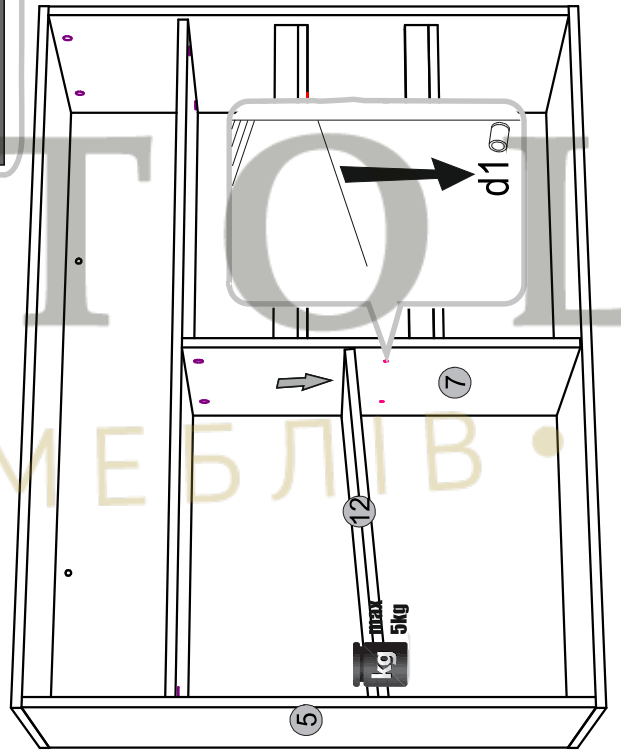

Instalation manual

ARTE: Chest 2N2D

Element symbol	Dimensions	Code	Package
1	400 1204	KOM 2N2D.001	1/1
2	400 1204	KOM 2N2D.002	1/1
3	380 1170	KOM 2N2D.003	1/1
4	661 580	KOM 2N2D.004	2/2
5	888 400	KOM 2N2D.005	1/1
6	888 400	KOM 2N2D.006	1/1
7	651 380	KOM 2N2D.007	1/1
8	577 360	KOM 2N2D.008	4/4
9	40 577	KOM 2N2D.009	4/4
10	580 661	KOM 2N2D.021	2/2
11	668 594	KOM 2N2D.010	2/2
12	577 380	KOM 2N2D.012	1/1
13	584 40	KOM 2N2D.013	3/3
14	219 40	KOM 2N2D.014	3/3
15	584 356	KOM 2N2D.016	3/3
16	187 356	KOM 2N2D.018	3/3
17	238 1188	KOM 2N2D.011	1/1

6

8

9

11

10

12

13