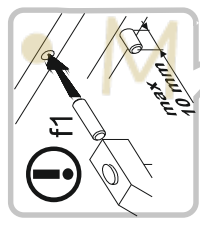

1

3

2

4

BRISTOL МАГАЗИН МЕБЛІВ