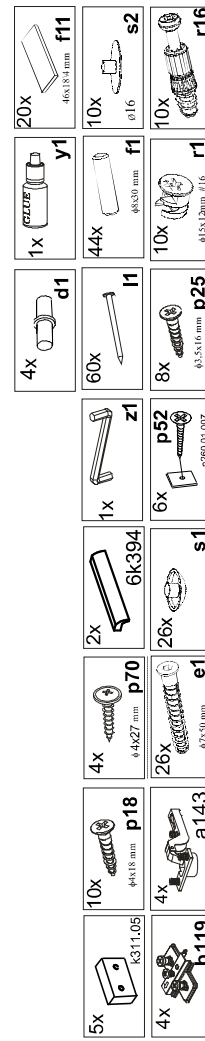

Instalation manual

ARTE: Chest 2N2D

Element symbol	Dimensions	Code	Package
1	400 1204	KOM 2N2D.001	1/1
2	400 1204	KOM 2N2D.002	1/1
3	380 1170	KOM 2N2D.003	1/1
4	661 580	KOM 2N2D.004	2/2
5	888 400	KOM 2N2D.005	1/1
6	888 400	KOM 2N2D.006	1/1
7	651 380	KOM 2N2D.007	1/1
8	577 360	KOM 2N2D.008	4/4
9	40 577	KOM 2N2D.009	4/4
10	580 661	KOM 2N2D.021	2/2
11	668 594	KOM 2N2D.010	2/2
12	577 380	KOM 2N2D.012	1/1
13	584 40	KOM 2N2D.013	3/3
14	219 40	KOM 2N2D.014	3/3
15	584 356	KOM 2N2D.016	3/3
16	187 356	KOM 2N2D.018	3/3
17	238 1188	KOM 2N2D.011	1/1

1

3

2

4

BRISTOL МАГАЗИН МЕБЛІВ

5

I II

7

6

8

9

11

10

12

13