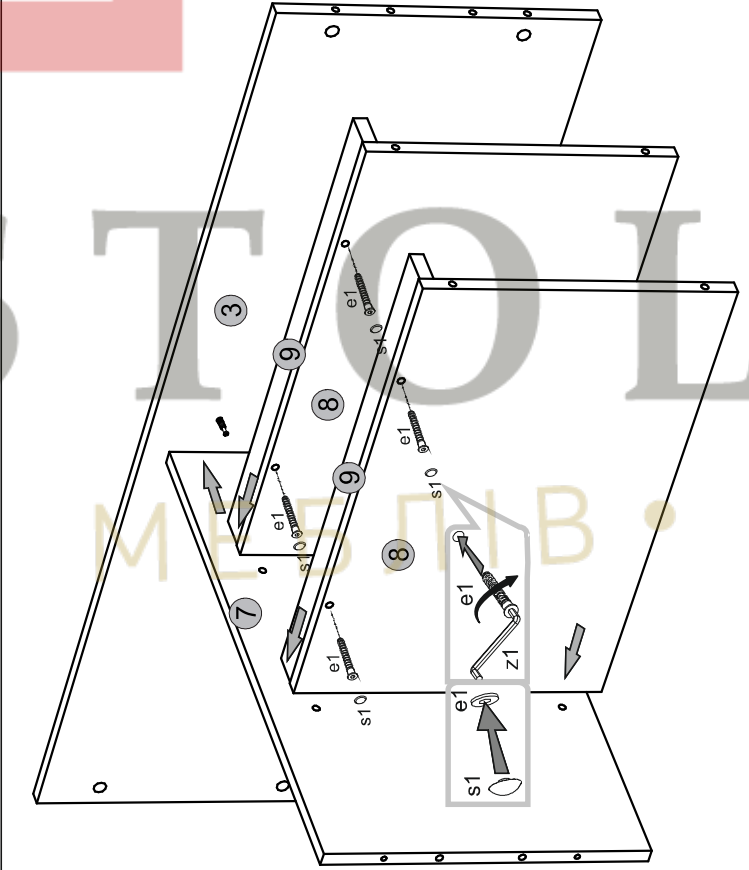

Instalation manual

ARTE: Chest 2N2D

Element symbol	Dimensions	Code	Package
1	400 1204	KOM 2N2D.001	1/1
2	400 1204	KOM 2N2D.002	1/1
3	380 1170	KOM 2N2D.003	1/1
4	661 580	KOM 2N2D.004	2/2
5	888 400	KOM 2N2D.005	1/1
6	888 400	KOM 2N2D.006	1/1
7	651 380	KOM 2N2D.007	1/1
8	577 360	KOM 2N2D.008	4/4
9	40 577	KOM 2N2D.009	4/4
10	580 661	KOM 2N2D.021	2/2
11	668 594	KOM 2N2D.010	2/2
12	577 380	KOM 2N2D.012	1/1
13	584 40	KOM 2N2D.013	3/3
14	219 40	KOM 2N2D.014	3/3
15	584 356	KOM 2N2D.016	3/3
16	187 356	KOM 2N2D.018	3/3
17	238 1188	KOM 2N2D.011	1/1

1

3

2

4

BRISTOL МАГАЗИН МЕБЛІВ

5

I II

7

6

8

9

11

10

12

13