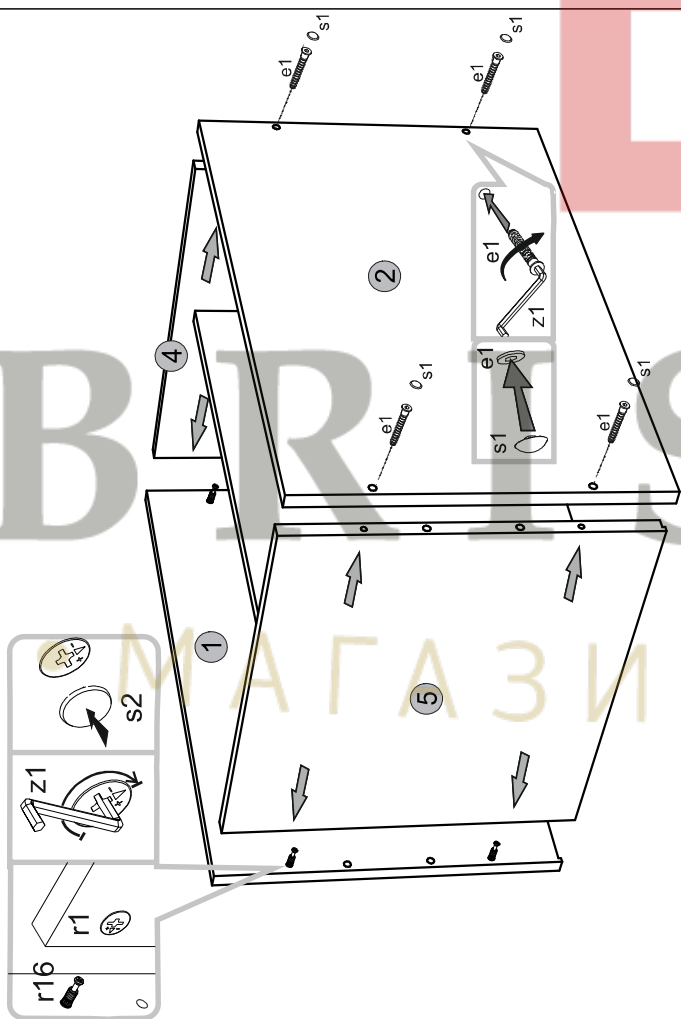

# Instalation manual

ARTE: Chest 1N1S

Element symbol	Dimensions		Code	Package
1	620	400	1 SZFK_1N1S.001	1/1
2	620	400	1 SZFK_1N1S.002	1/1
3	586	380	1 SZFK_1N1S.003	1/1
4	445	400	1 SZFK_1N1S.004	1/1
5	445	400	1 SZFK_1N1S.005	1/1
6	580	218	1 SZFK_1N1S.006	1/1
7	528	120	1 SZFK_1N1S.007	1/1
8	350	120	1 SZFK_1N1S.008	1/1
9	350	120	1 SZFK_1N1S.009	1/1
10	546	352	3 1 SZFK_1N1S.013	1/1
11	225	604	3 1 SZFK_1N1S.014	1/1
12	584	40	2 SZFK_1N1S.016	2/2
13	219	40	2 SZFK_1N1S.017	2/2
14	584	356	2 SZFK_1N1S.010	2/2
15	187	356	2 SZFK_1N1S.012	2/2
16	238	604	3 1 SZFK_1N1S.015	1/1

1

3

2

4

7

5

6