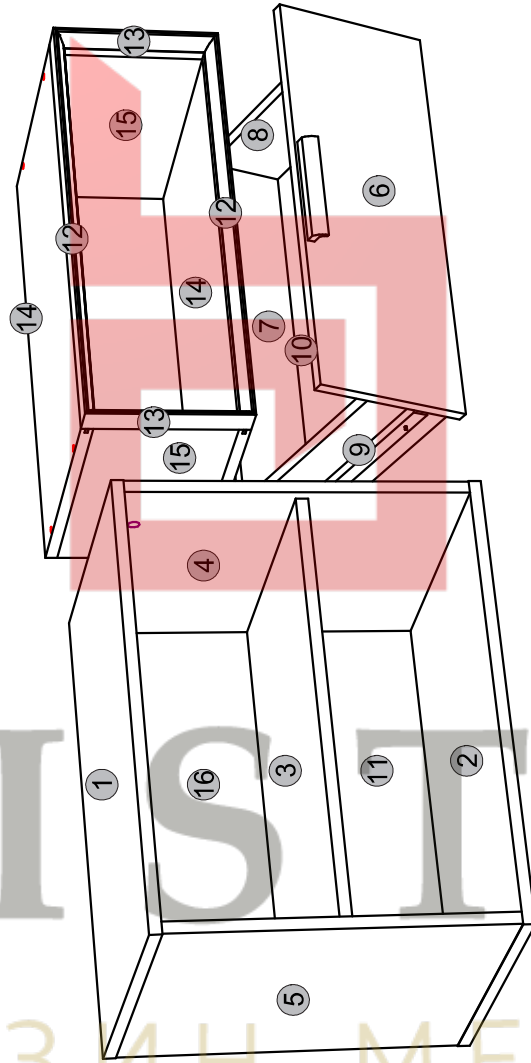

# Instalation manual

ARTE: Chest 1N1S

Element symbol	Dimensions		Code	Package
1	620	400	1 SZFK_1N1S.001	1/1
2	620	400	1 SZFK_1N1S.002	1/1
3	586	380	1 SZFK_1N1S.003	1/1
4	445	400	1 SZFK_1N1S.004	1/1
5	445	400	1 SZFK_1N1S.005	1/1
6	580	218	1 SZFK_1N1S.006	1/1
7	528	120	1 SZFK_1N1S.007	1/1
8	350	120	1 SZFK_1N1S.008	1/1
9	350	120	1 SZFK_1N1S.009	1/1
10	546	352	3 1 SZFK_1N1S.013	1/1
11	225	604	3 1 SZFK_1N1S.014	1/1
12	584	40	2 SZFK_1N1S.016	2/2
13	219	40	2 SZFK_1N1S.017	2/2
14	584	356	2 SZFK_1N1S.010	2/2
15	187	356	2 SZFK_1N1S.012	2/2
16	238	604	3 1 SZFK_1N1S.015	1/1

1

3

2

4

7

5

6