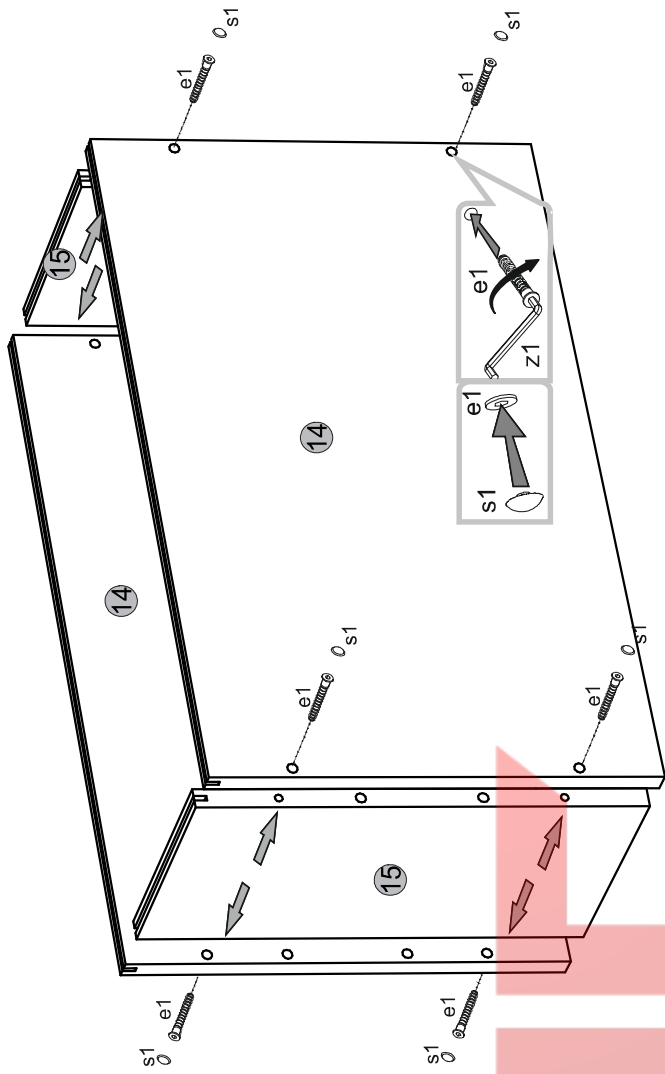

# Instalation manual

ARTE: Chest 1N1S

Element symbol	Dimensions		Code	Package
1	620	400	1 SZFK_1N1S.001	1/1
2	620	400	1 SZFK_1N1S.002	1/1
3	586	380	1 SZFK_1N1S.003	1/1
4	445	400	1 SZFK_1N1S.004	1/1
5	445	400	1 SZFK_1N1S.005	1/1
6	580	218	1 SZFK_1N1S.006	1/1
7	528	120	1 SZFK_1N1S.007	1/1
8	350	120	1 SZFK_1N1S.008	1/1
9	350	120	1 SZFK_1N1S.009	1/1
10	546	352	3 1 SZFK_1N1S.013	1/1
11	225	604	3 1 SZFK_1N1S.014	1/1
12	584	40	2 SZFK_1N1S.016	2/2
13	219	40	2 SZFK_1N1S.017	2/2
14	584	356	2 SZFK_1N1S.010	2/2
15	187	356	2 SZFK_1N1S.012	2/2
16	238	604	3 1 SZFK_1N1S.015	1/1

1

3

2

4

7

5

6