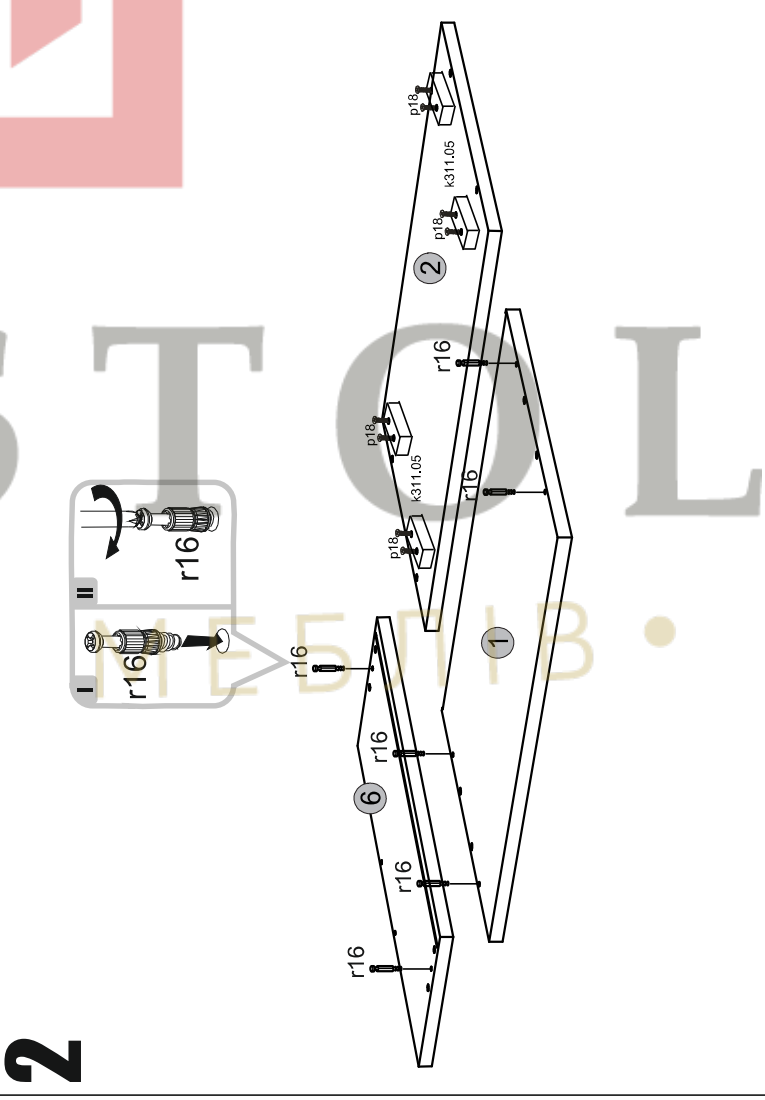

# Instalation manual

ARTE: Chest 1N1S

Element symbol	Dimensions		Code	Package
1	620	400	1 SZFK_1N1S.001	1/1
2	620	400	1 SZFK_1N1S.002	1/1
3	586	380	1 SZFK_1N1S.003	1/1
4	445	400	1 SZFK_1N1S.004	1/1
5	445	400	1 SZFK_1N1S.005	1/1
6	580	218	1 SZFK_1N1S.006	1/1
7	528	120	1 SZFK_1N1S.007	1/1
8	350	120	1 SZFK_1N1S.008	1/1
9	350	120	1 SZFK_1N1S.009	1/1
10	546	352	3 1 SZFK_1N1S.013	1/1
11	225	604	3 1 SZFK_1N1S.014	1/1
12	584	40	2 SZFK_1N1S.016	2/2
13	219	40	2 SZFK_1N1S.017	2/2
14	584	356	2 SZFK_1N1S.010	2/2
15	187	356	2 SZFK_1N1S.012	2/2
16	238	604	3 1 SZFK_1N1S.015	1/1

1

3

2

4

7

5

6