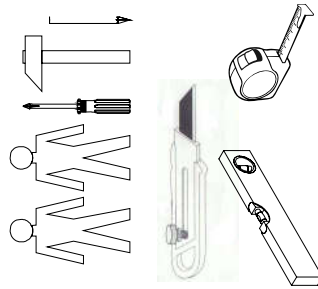

# Instalation manual

ARTE: Chest 1N1S

Element symbol	Dimensions		Code	Package
1	620	400	1 SZFK_1N1S.001	1/1
2	620	400	1 SZFK_1N1S.002	1/1
3	586	380	1 SZFK_1N1S.003	1/1
4	445	400	1 SZFK_1N1S.004	1/1
5	445	400	1 SZFK_1N1S.005	1/1
6	580	218	1 SZFK_1N1S.006	1/1
7	528	120	1 SZFK_1N1S.007	1/1
8	350	120	1 SZFK_1N1S.008	1/1
9	350	120	1 SZFK_1N1S.009	1/1
10	546	352	3 1 SZFK_1N1S.013	1/1
11	225	604	3 1 SZFK_1N1S.014	1/1
12	584	40	2 SZFK_1N1S.016	2/2
13	219	40	2 SZFK_1N1S.017	2/2
14	584	356	2 SZFK_1N1S.010	2/2
15	187	356	2 SZFK_1N1S.012	2/2
16	238	604	3 1 SZFK_1N1S.015	1/1