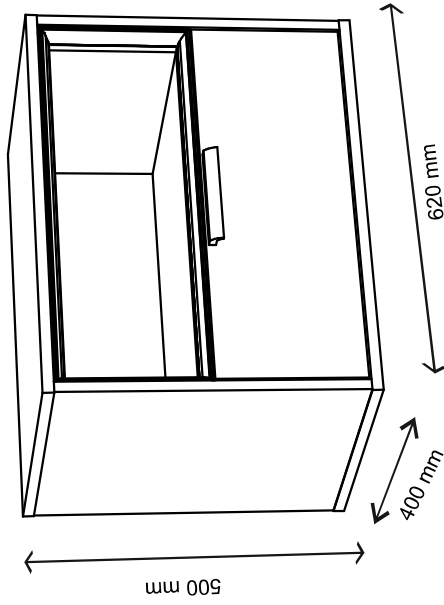

# Instalation manual

ARTE: Chest 1N1S

Element symbol	Dimensions		Code	Package
1	620	400	1 SZFK_1N1S.001	1/1
2	620	400	1 SZFK_1N1S.002	1/1
3	586	380	1 SZFK_1N1S.003	1/1
4	445	400	1 SZFK_1N1S.004	1/1
5	445	400	1 SZFK_1N1S.005	1/1
6	580	218	1 SZFK_1N1S.006	1/1
7	528	120	1 SZFK_1N1S.007	1/1
8	350	120	1 SZFK_1N1S.008	1/1
9	350	120	1 SZFK_1N1S.009	1/1
10	546	352	3 1 SZFK_1N1S.013	1/1
11	225	604	3 1 SZFK_1N1S.014	1/1
12	584	40	2 SZFK_1N1S.016	2/2
13	219	40	2 SZFK_1N1S.017	2/2
14	584	356	2 SZFK_1N1S.010	2/2
15	187	356	2 SZFK_1N1S.012	2/2
16	238	604	3 1 SZFK_1N1S.015	1/1