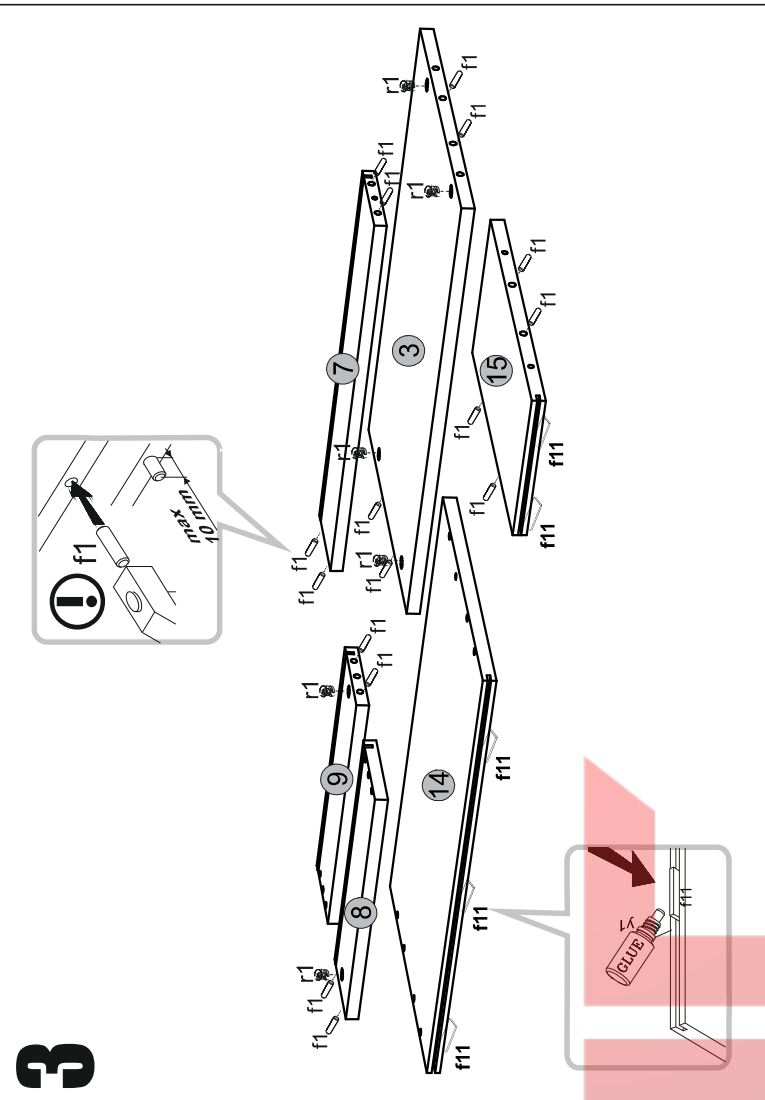

# Instalation manual

ARTE: Chest 1N1S

Element symbol	Dimensions		Code	Package
1	620	400	1 SZFK_1N1S.001	1/1
2	620	400	1 SZFK_1N1S.002	1/1
3	586	380	1 SZFK_1N1S.003	1/1
4	445	400	1 SZFK_1N1S.004	1/1
5	445	400	1 SZFK_1N1S.005	1/1
6	580	218	1 SZFK_1N1S.006	1/1
7	528	120	1 SZFK_1N1S.007	1/1
8	350	120	1 SZFK_1N1S.008	1/1
9	350	120	1 SZFK_1N1S.009	1/1
10	546	352	3 1 SZFK_1N1S.013	1/1
11	225	604	3 1 SZFK_1N1S.014	1/1
12	584	40	2 SZFK_1N1S.016	2/2
13	219	40	2 SZFK_1N1S.017	2/2
14	584	356	2 SZFK_1N1S.010	2/2
15	187	356	2 SZFK_1N1S.012	2/2
16	238	604	3 1 SZFK_1N1S.015	1/1

1

3

2

4

7

5

6