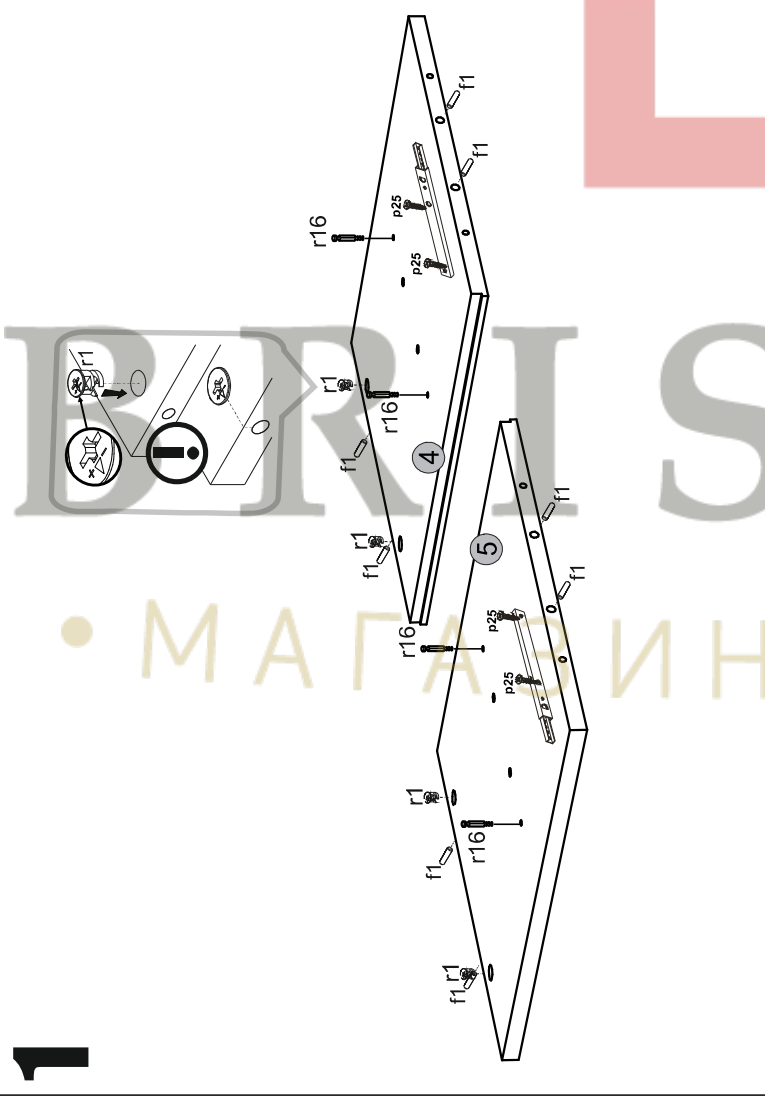

# Instalation manual

ARTE: Chest 1N1S

Element symbol	Dimensions		Code	Package
1	620	400	1 SZFK_1N1S.001	1/1
2	620	400	1 SZFK_1N1S.002	1/1
3	586	380	1 SZFK_1N1S.003	1/1
4	445	400	1 SZFK_1N1S.004	1/1
5	445	400	1 SZFK_1N1S.005	1/1
6	580	218	1 SZFK_1N1S.006	1/1
7	528	120	1 SZFK_1N1S.007	1/1
8	350	120	1 SZFK_1N1S.008	1/1
9	350	120	1 SZFK_1N1S.009	1/1
10	546	352	3 1 SZFK_1N1S.013	1/1
11	225	604	3 1 SZFK_1N1S.014	1/1
12	584	40	2 SZFK_1N1S.016	2/2
13	219	40	2 SZFK_1N1S.017	2/2
14	584	356	2 SZFK_1N1S.010	2/2
15	187	356	2 SZFK_1N1S.012	2/2
16	238	604	3 1 SZFK_1N1S.015	1/1

1

3

2

4

7

5

6