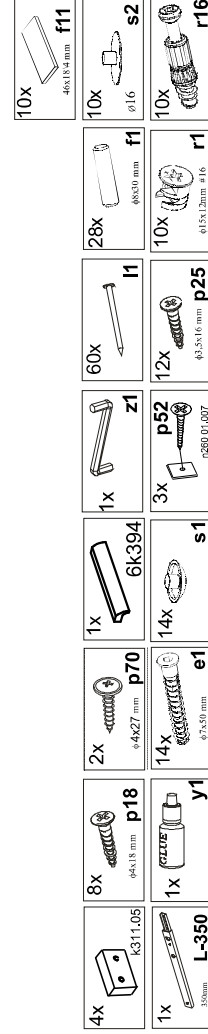

# Instalation manual

ARTE: Chest 1N1S

Element symbol	Dimensions		Code	Package
1	620	400	1 SZFK_1N1S.001	1/1
2	620	400	1 SZFK_1N1S.002	1/1
3	586	380	1 SZFK_1N1S.003	1/1
4	445	400	1 SZFK_1N1S.004	1/1
5	445	400	1 SZFK_1N1S.005	1/1
6	580	218	1 SZFK_1N1S.006	1/1
7	528	120	1 SZFK_1N1S.007	1/1
8	350	120	1 SZFK_1N1S.008	1/1
9	350	120	1 SZFK_1N1S.009	1/1
10	546	352	3 1 SZFK_1N1S.013	1/1
11	225	604	3 1 SZFK_1N1S.014	1/1
12	584	40	2 SZFK_1N1S.016	2/2
13	219	40	2 SZFK_1N1S.017	2/2
14	584	356	2 SZFK_1N1S.010	2/2
15	187	356	2 SZFK_1N1S.012	2/2
16	238	604	3 1 SZFK_1N1S.015	1/1

1

3

2

4

7

5

6