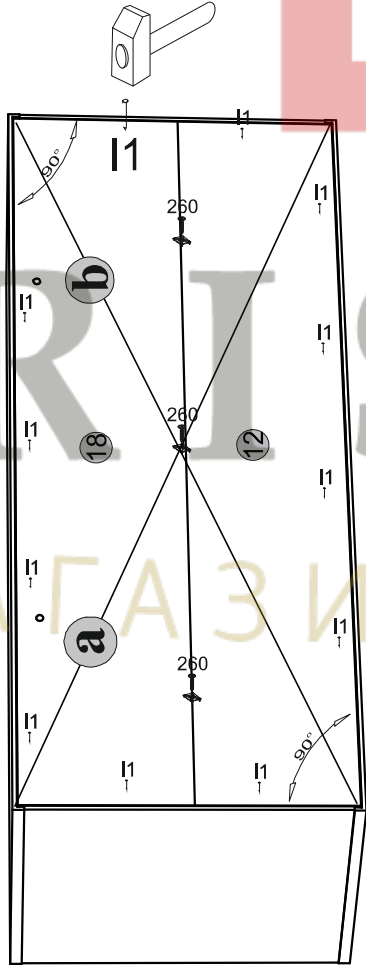

Instalation manual

ARTE: Chest 2N2S

Element symbol	Dimensions	Code	Package
1	1204 400 16	SZFK_2N2S.001	1/1
2	1204 400 16	SZFK_2N2S.002	1/1
3	1170 380 16	SZFK_2N2S.003	1/1
4	445 400 16	SZFK_2N2S.004	1/1
5	445 400 16	SZFK_2N2S.005	1/1
6	580 218 16	SZFK_2N2S.006	1/1
7	580 218 16	SZFK_2N2S.007	1/1
8	208 380 16	SZFK_2N2S.008	1/1
9	519 120 16	SZFK_2N2S.009	1/1
10	350 120 16	SZFK_2N2S.010	1/1
11	350 120 16	SZFK_2N2S.011	1/1
12	225 1188 3	SZFK_2N2S.013	1/1
13	537 352 3	SZFK_2N2S.014	1/1
14	584 40 16	SZFK_2N2S.019	2/2
15	219 40 16	SZFK_2N2S.020	2/2
16	584 356 16	SZFK_2N2S.015	2/2
17	187 356 16	SZFK_2N2S.017	2/2
18	238 1188 3	SZFK_2N2S.012	1/1

1

3

2

4

7

5

6

8

! a=b

9

10