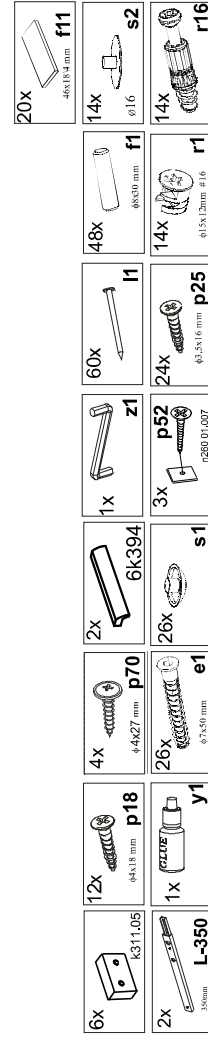

Instalation manual

ARTE: Chest 2N2S

Element symbol	Dimensions	Code	Package
1	1204 400 16	SZFK_2N2S.001	1/1
2	1204 400 16	SZFK_2N2S.002	1/1
3	1170 380 16	SZFK_2N2S.003	1/1
4	445 400 16	SZFK_2N2S.004	1/1
5	445 400 16	SZFK_2N2S.005	1/1
6	580 218 16	SZFK_2N2S.006	1/1
7	580 218 16	SZFK_2N2S.007	1/1
8	208 380 16	SZFK_2N2S.008	1/1
9	519 120 16	SZFK_2N2S.009	1/1
10	350 120 16	SZFK_2N2S.010	1/1
11	350 120 16	SZFK_2N2S.011	1/1
12	225 1188 3	SZFK_2N2S.013	1/1
13	537 352 3	SZFK_2N2S.014	1/1
14	584 40 16	SZFK_2N2S.019	2/2
15	219 40 16	SZFK_2N2S.020	2/2
16	584 356 16	SZFK_2N2S.015	2/2
17	187 356 16	SZFK_2N2S.017	2/2
18	238 1188 3	SZFK_2N2S.012	1/1

1

3

2

4

7

5

6

8

! a=b

9

10