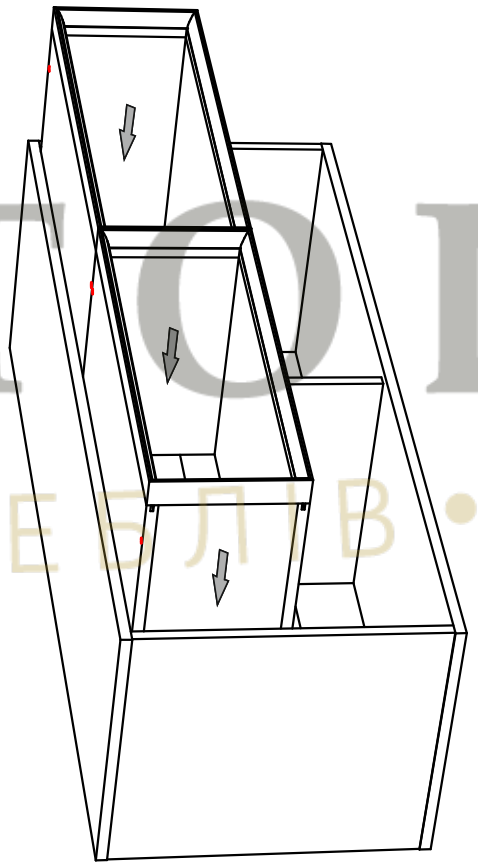

Instalation manual

ARTE: Chest 2N2S

Element symbol	Dimensions	Code	Package
1	1204 400 16	SZFK_2N2S.001	1/1
2	1204 400 16	SZFK_2N2S.002	1/1
3	1170 380 16	SZFK_2N2S.003	1/1
4	445 400 16	SZFK_2N2S.004	1/1
5	445 400 16	SZFK_2N2S.005	1/1
6	580 218 16	SZFK_2N2S.006	1/1
7	580 218 16	SZFK_2N2S.007	1/1
8	208 380 16	SZFK_2N2S.008	1/1
9	519 120 16	SZFK_2N2S.009	1/1
10	350 120 16	SZFK_2N2S.010	1/1
11	350 120 16	SZFK_2N2S.011	1/1
12	225 1188 3	SZFK_2N2S.013	1/1
13	537 352 3	SZFK_2N2S.014	1/1
14	584 40 16	SZFK_2N2S.019	2/2
15	219 40 16	SZFK_2N2S.020	2/2
16	584 356 16	SZFK_2N2S.015	2/2
17	187 356 16	SZFK_2N2S.017	2/2
18	238 1188 3	SZFK_2N2S.012	1/1

1

3

2

4

7

5

6

8

! a=b

9

10