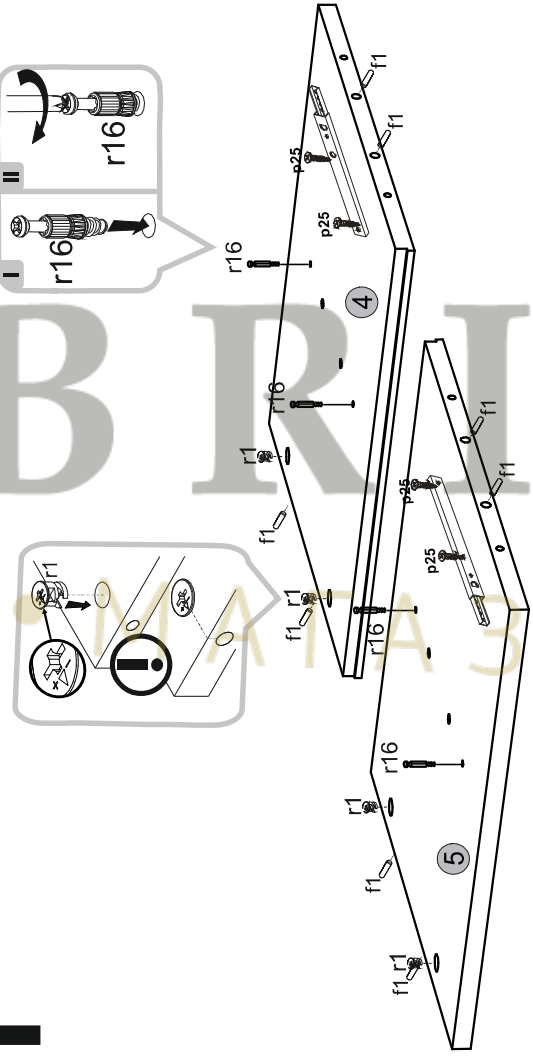

Instalation manual

ARTE: Chest 2N2S

Element symbol	Dimensions	Code	Package
1	1204 400 16	SZFK_2N2S.001	1/1
2	1204 400 16	SZFK_2N2S.002	1/1
3	1170 380 16	SZFK_2N2S.003	1/1
4	445 400 16	SZFK_2N2S.004	1/1
5	445 400 16	SZFK_2N2S.005	1/1
6	580 218 16	SZFK_2N2S.006	1/1
7	580 218 16	SZFK_2N2S.007	1/1
8	208 380 16	SZFK_2N2S.008	1/1
9	519 120 16	SZFK_2N2S.009	1/1
10	350 120 16	SZFK_2N2S.010	1/1
11	350 120 16	SZFK_2N2S.011	1/1
12	225 1188 3	SZFK_2N2S.013	1/1
13	537 352 3	SZFK_2N2S.014	1/1
14	584 40 16	SZFK_2N2S.019	2/2
15	219 40 16	SZFK_2N2S.020	2/2
16	584 356 16	SZFK_2N2S.015	2/2
17	187 356 16	SZFK_2N2S.017	2/2
18	238 1188 3	SZFK_2N2S.012	1/1

1

3

2

4

7

5

6

8

! a=b

9

10