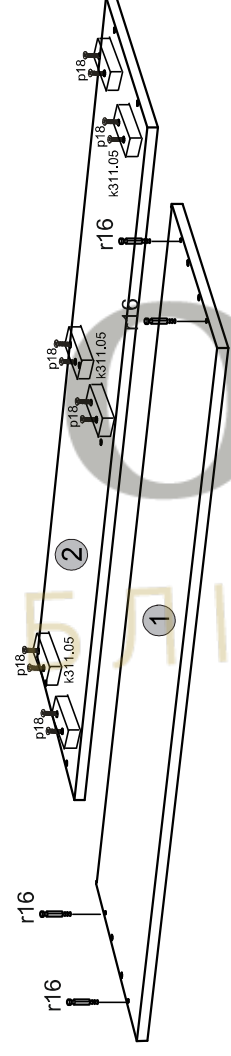

Instalation manual

ARTE: Chest 2N2S

Element symbol	Dimensions	Code	Package
1	1204 400 16	SZFK_2N2S.001	1/1
2	1204 400 16	SZFK_2N2S.002	1/1
3	1170 380 16	SZFK_2N2S.003	1/1
4	445 400 16	SZFK_2N2S.004	1/1
5	445 400 16	SZFK_2N2S.005	1/1
6	580 218 16	SZFK_2N2S.006	1/1
7	580 218 16	SZFK_2N2S.007	1/1
8	208 380 16	SZFK_2N2S.008	1/1
9	519 120 16	SZFK_2N2S.009	1/1
10	350 120 16	SZFK_2N2S.010	1/1
11	350 120 16	SZFK_2N2S.011	1/1
12	225 1188 3	SZFK_2N2S.013	1/1
13	537 352 3	SZFK_2N2S.014	1/1
14	584 40 16	SZFK_2N2S.019	2/2
15	219 40 16	SZFK_2N2S.020	2/2
16	584 356 16	SZFK_2N2S.015	2/2
17	187 356 16	SZFK_2N2S.017	2/2
18	238 1188 3	SZFK_2N2S.012	1/1

1

3

2

4

7

5

6

8

! a=b

9

10