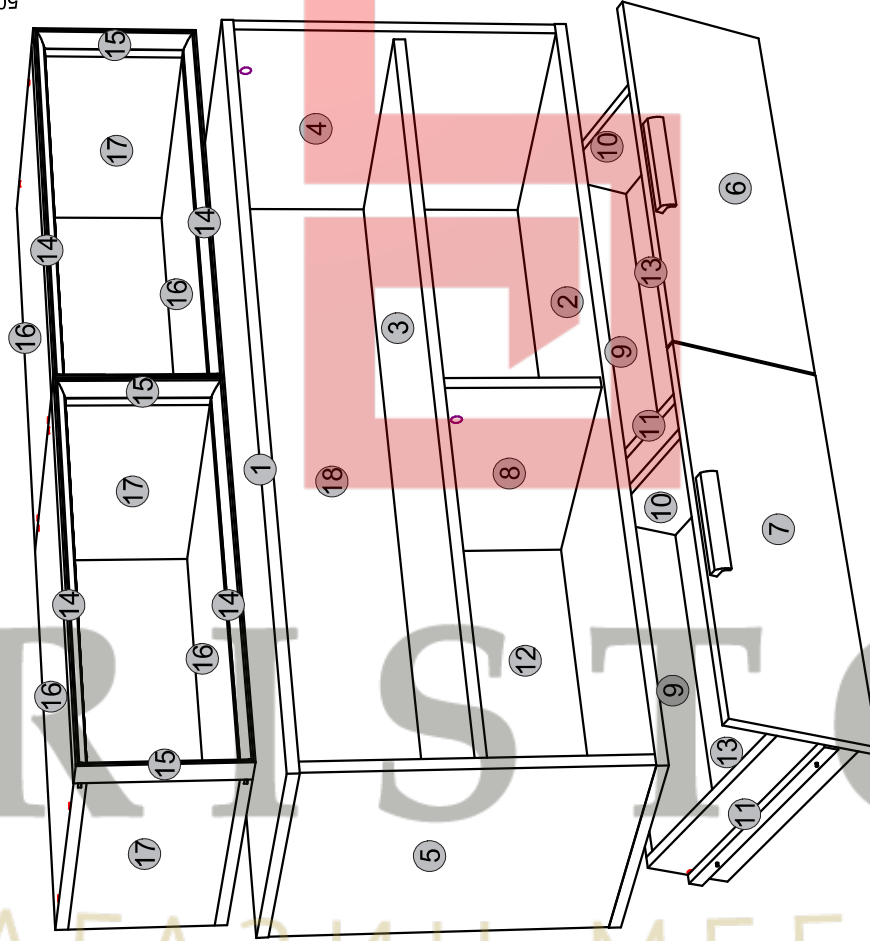

Instalation manual

ARTE: Chest 2N2S

Element symbol	Dimensions	Code	Package
1	1204 400 16	SZFK_2N2S.001	1/1
2	1204 400 16	SZFK_2N2S.002	1/1
3	1170 380 16	SZFK_2N2S.003	1/1
4	445 400 16	SZFK_2N2S.004	1/1
5	445 400 16	SZFK_2N2S.005	1/1
6	580 218 16	SZFK_2N2S.006	1/1
7	580 218 16	SZFK_2N2S.007	1/1
8	208 380 16	SZFK_2N2S.008	1/1
9	519 120 16	SZFK_2N2S.009	1/1
10	350 120 16	SZFK_2N2S.010	1/1
11	350 120 16	SZFK_2N2S.011	1/1
12	225 1188 3	SZFK_2N2S.013	1/1
13	537 352 3	SZFK_2N2S.014	1/1
14	584 40 16	SZFK_2N2S.019	2/2
15	219 40 16	SZFK_2N2S.020	2/2
16	584 356 16	SZFK_2N2S.015	2/2
17	187 356 16	SZFK_2N2S.017	2/2
18	238 1188 3	SZFK_2N2S.012	1/1

1

3

2

4

7

5

6

8

! a=b

9

10