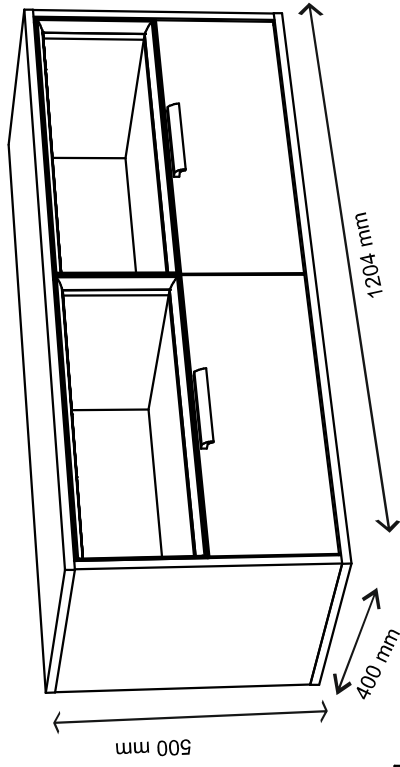

Instalation manual

ARTE: Chest 2N2S

Element symbol	Dimensions	Code	Package
1	1204 400 16	SZFK_2N2S.001	1/1
2	1204 400 16	SZFK_2N2S.002	1/1
3	1170 380 16	SZFK_2N2S.003	1/1
4	445 400 16	SZFK_2N2S.004	1/1
5	445 400 16	SZFK_2N2S.005	1/1
6	580 218 16	SZFK_2N2S.006	1/1
7	580 218 16	SZFK_2N2S.007	1/1
8	208 380 16	SZFK_2N2S.008	1/1
9	519 120 16	SZFK_2N2S.009	1/1
10	350 120 16	SZFK_2N2S.010	1/1
11	350 120 16	SZFK_2N2S.011	1/1
12	225 1188 3	SZFK_2N2S.013	1/1
13	537 352 3	SZFK_2N2S.014	1/1
14	584 40 16	SZFK_2N2S.019	2/2
15	219 40 16	SZFK_2N2S.020	2/2
16	584 356 16	SZFK_2N2S.015	2/2
17	187 356 16	SZFK_2N2S.017	2/2
18	238 1188 3	SZFK_2N2S.012	1/1

1

3

2

4

7

5

6

8