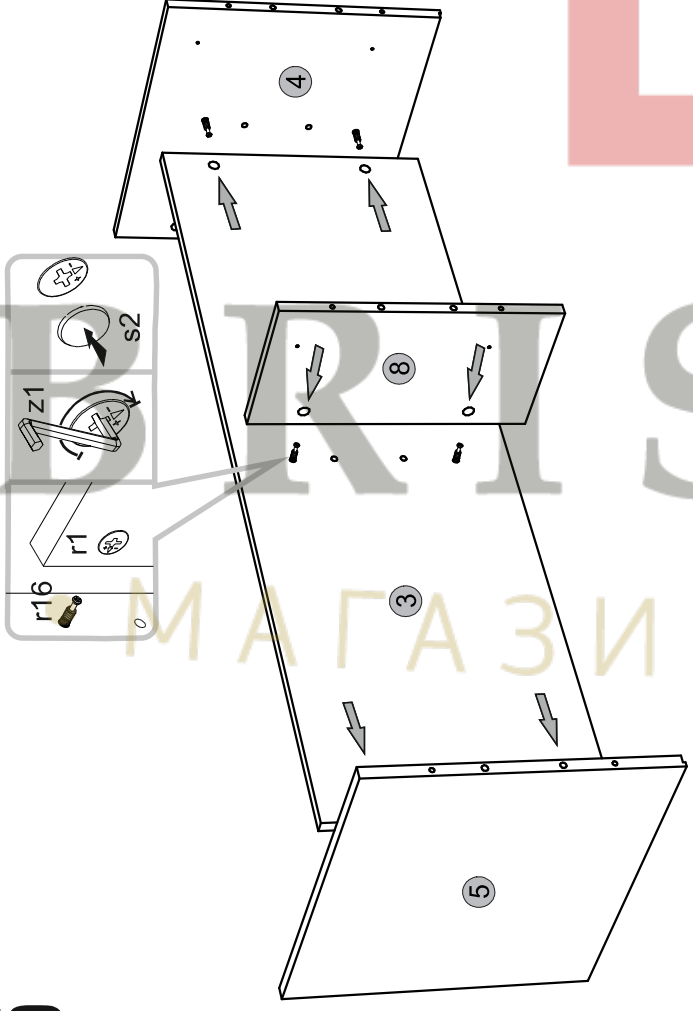

Instalation manual

ARTE: Chest 2N2S

Element symbol	Dimensions	Code	Package
1	1204 400 16	SZFK_2N2S.001	1/1
2	1204 400 16	SZFK_2N2S.002	1/1
3	1170 380 16	SZFK_2N2S.003	1/1
4	445 400 16	SZFK_2N2S.004	1/1
5	445 400 16	SZFK_2N2S.005	1/1
6	580 218 16	SZFK_2N2S.006	1/1
7	580 218 16	SZFK_2N2S.007	1/1
8	208 380 16	SZFK_2N2S.008	1/1
9	519 120 16	SZFK_2N2S.009	1/1
10	350 120 16	SZFK_2N2S.010	1/1
11	350 120 16	SZFK_2N2S.011	1/1
12	225 1188 3	SZFK_2N2S.013	1/1
13	537 352 3	SZFK_2N2S.014	1/1
14	584 40 16	SZFK_2N2S.019	2/2
15	219 40 16	SZFK_2N2S.020	2/2
16	584 356 16	SZFK_2N2S.015	2/2
17	187 356 16	SZFK_2N2S.017	2/2
18	238 1188 3	SZFK_2N2S.012	1/1

1

3

2

4

7

5

6

8