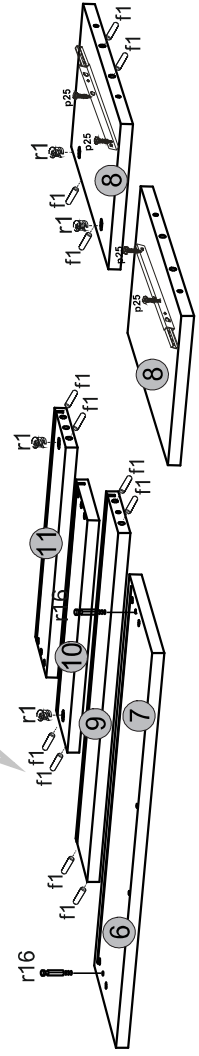

Instalation manual

ARTE: Chest 2N2S

Element symbol	Dimensions	Code	Package
1	1204 400 16	SZFK_2N2S.001	1/1
2	1204 400 16	SZFK_2N2S.002	1/1
3	1170 380 16	SZFK_2N2S.003	1/1
4	445 400 16	SZFK_2N2S.004	1/1
5	445 400 16	SZFK_2N2S.005	1/1
6	580 218 16	SZFK_2N2S.006	1/1
7	580 218 16	SZFK_2N2S.007	1/1
8	208 380 16	SZFK_2N2S.008	1/1
9	519 120 16	SZFK_2N2S.009	1/1
10	350 120 16	SZFK_2N2S.010	1/1
11	350 120 16	SZFK_2N2S.011	1/1
12	225 1188 3	SZFK_2N2S.013	1/1
13	537 352 3	SZFK_2N2S.014	1/1
14	584 40 16	SZFK_2N2S.019	2/2
15	219 40 16	SZFK_2N2S.020	2/2
16	584 356 16	SZFK_2N2S.015	2/2
17	187 356 16	SZFK_2N2S.017	2/2
18	238 1188 3	SZFK_2N2S.012	1/1

1

3

2

4

7

5

6

8

! a=b

9

10