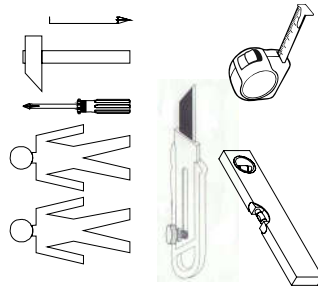

Instalation manual

ARTE: Chest 2N2S

Element symbol	Dimensions	Code	Package
1	1204 400 16	SZFK_2N2S.001	1/1
2	1204 400 16	SZFK_2N2S.002	1/1
3	1170 380 16	SZFK_2N2S.003	1/1
4	445 400 16	SZFK_2N2S.004	1/1
5	445 400 16	SZFK_2N2S.005	1/1
6	580 218 16	SZFK_2N2S.006	1/1
7	580 218 16	SZFK_2N2S.007	1/1
8	208 380 16	SZFK_2N2S.008	1/1
9	519 120 16	SZFK_2N2S.009	1/1
10	350 120 16	SZFK_2N2S.010	1/1
11	350 120 16	SZFK_2N2S.011	1/1
12	225 1188 3	SZFK_2N2S.013	1/1
13	537 352 3	SZFK_2N2S.014	1/1
14	584 40 16	SZFK_2N2S.019	2/2
15	219 40 16	SZFK_2N2S.020	2/2
16	584 356 16	SZFK_2N2S.015	2/2
17	187 356 16	SZFK_2N2S.017	2/2
18	238 1188 3	SZFK_2N2S.012	1/1