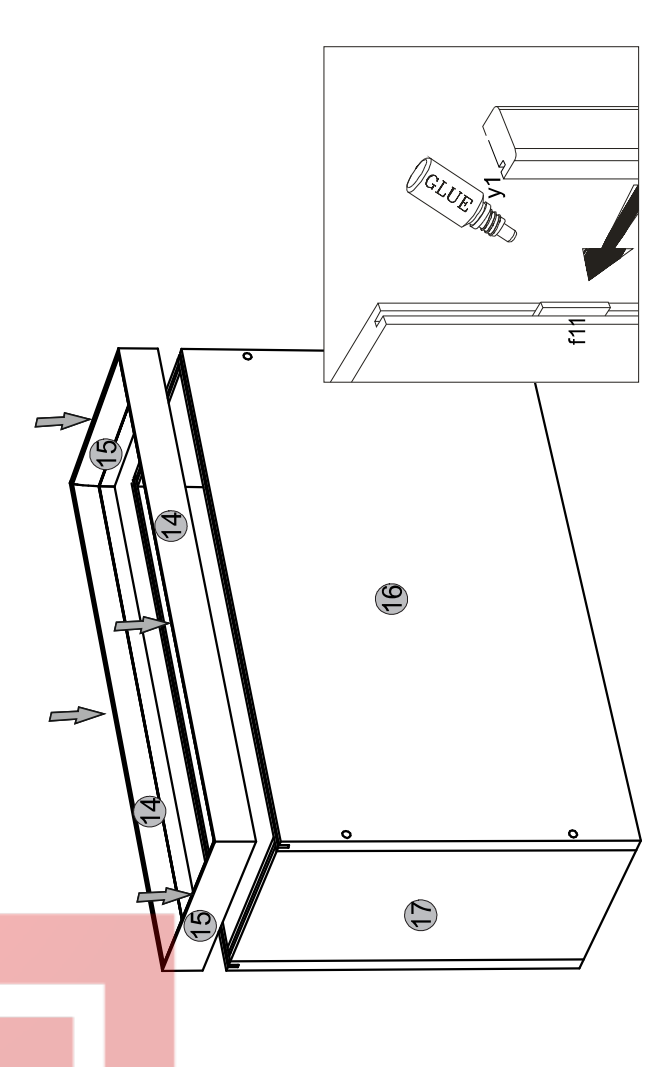

Instalation manual

ARTE: Chest 2N2S

Element symbol	Dimensions	Code	Package
1	1204 400 16	SZFK_2N2S.001	1/1
2	1204 400 16	SZFK_2N2S.002	1/1
3	1170 380 16	SZFK_2N2S.003	1/1
4	445 400 16	SZFK_2N2S.004	1/1
5	445 400 16	SZFK_2N2S.005	1/1
6	580 218 16	SZFK_2N2S.006	1/1
7	580 218 16	SZFK_2N2S.007	1/1
8	208 380 16	SZFK_2N2S.008	1/1
9	519 120 16	SZFK_2N2S.009	1/1
10	350 120 16	SZFK_2N2S.010	1/1
11	350 120 16	SZFK_2N2S.011	1/1
12	225 1188 3	SZFK_2N2S.013	1/1
13	537 352 3	SZFK_2N2S.014	1/1
14	584 40 16	SZFK_2N2S.019	2/2
15	219 40 16	SZFK_2N2S.020	2/2
16	584 356 16	SZFK_2N2S.015	2/2
17	187 356 16	SZFK_2N2S.017	2/2
18	238 1188 3	SZFK_2N2S.012	1/1

1

3

2

4

7

5

6

8

! a=b

9

10