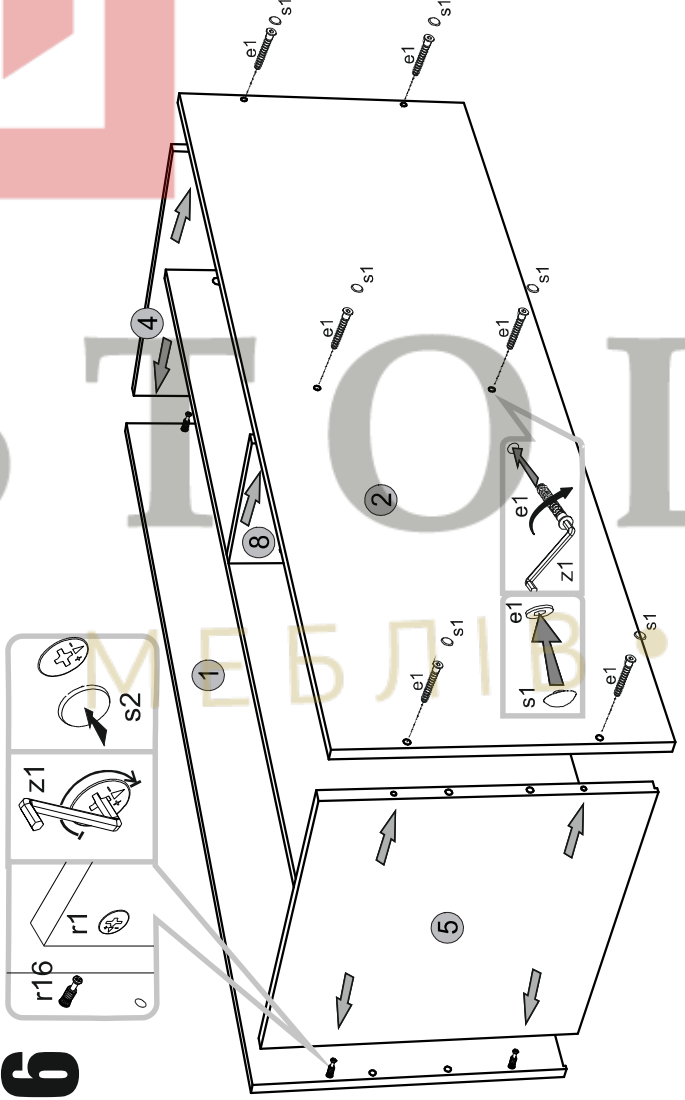

Instalation manual

ARTE: Chest 2N2S

Element symbol	Dimensions	Code	Package
1	1204 400 16	SZFK_2N2S.001	1/1
2	1204 400 16	SZFK_2N2S.002	1/1
3	1170 380 16	SZFK_2N2S.003	1/1
4	445 400 16	SZFK_2N2S.004	1/1
5	445 400 16	SZFK_2N2S.005	1/1
6	580 218 16	SZFK_2N2S.006	1/1
7	580 218 16	SZFK_2N2S.007	1/1
8	208 380 16	SZFK_2N2S.008	1/1
9	519 120 16	SZFK_2N2S.009	1/1
10	350 120 16	SZFK_2N2S.010	1/1
11	350 120 16	SZFK_2N2S.011	1/1
12	225 1188 3	SZFK_2N2S.013	1/1
13	537 352 3	SZFK_2N2S.014	1/1
14	584 40 16	SZFK_2N2S.019	2/2
15	219 40 16	SZFK_2N2S.020	2/2
16	584 356 16	SZFK_2N2S.015	2/2
17	187 356 16	SZFK_2N2S.017	2/2
18	238 1188 3	SZFK_2N2S.012	1/1

1

3

2

4

7

5

6

8

! a=b

9

10