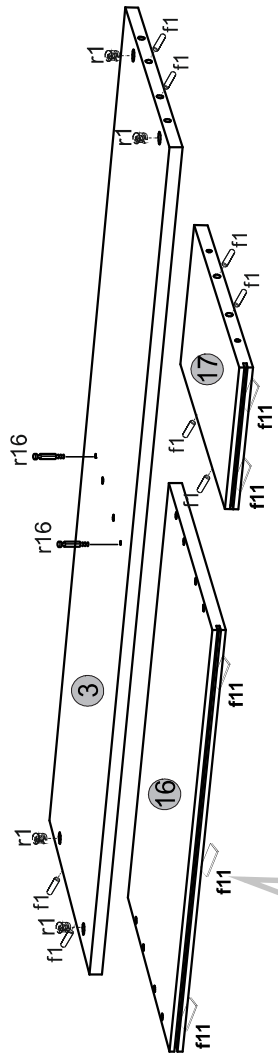

Instalation manual

ARTE: Chest 2N2S

Element symbol	Dimensions	Code	Package
1	1204 400 16	SZFK_2N2S.001	1/1
2	1204 400 16	SZFK_2N2S.002	1/1
3	1170 380 16	SZFK_2N2S.003	1/1
4	445 400 16	SZFK_2N2S.004	1/1
5	445 400 16	SZFK_2N2S.005	1/1
6	580 218 16	SZFK_2N2S.006	1/1
7	580 218 16	SZFK_2N2S.007	1/1
8	208 380 16	SZFK_2N2S.008	1/1
9	519 120 16	SZFK_2N2S.009	1/1
10	350 120 16	SZFK_2N2S.010	1/1
11	350 120 16	SZFK_2N2S.011	1/1
12	225 1188 3	SZFK_2N2S.013	1/1
13	537 352 3	SZFK_2N2S.014	1/1
14	584 40 16	SZFK_2N2S.019	2/2
15	219 40 16	SZFK_2N2S.020	2/2
16	584 356 16	SZFK_2N2S.015	2/2
17	187 356 16	SZFK_2N2S.017	2/2
18	238 1188 3	SZFK_2N2S.012	1/1

1

3

2

4

7

5

6

8

! a=b

9

10