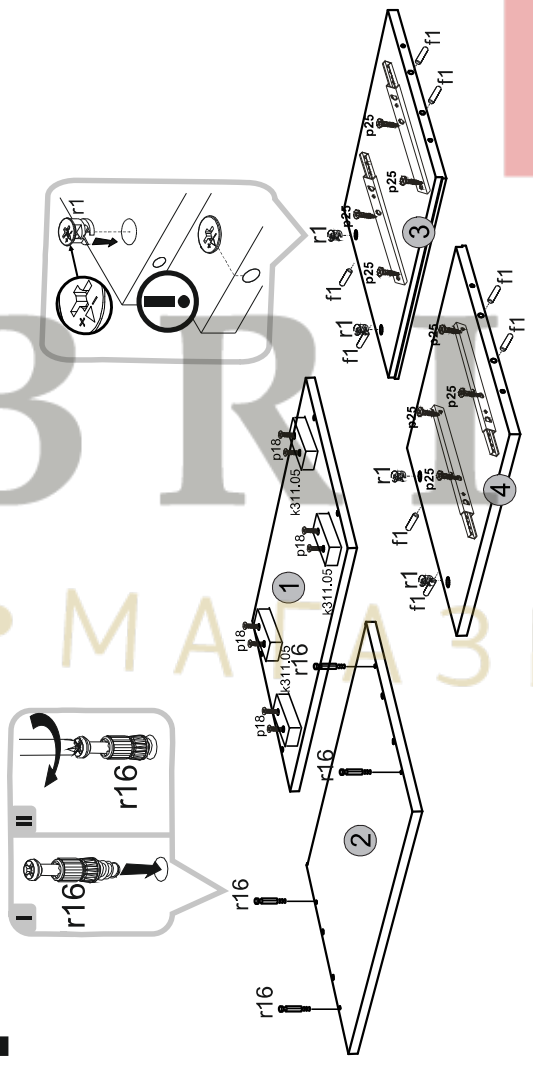

Instalation manual

ARTE: Chest 2S

Element symbol	Dimensions	Code	Package
1	400 16	SZFK_2S.001	1/1
2	620 16	SZFK_2S.002	1/1
3	445 16	SZFK_2S.003	1/1
4	445 16	SZFK_2S.004	1/1
5	580 218 16	SZFK_2S.005	1/1
6	528 120 16	SZFK_2S.006	1/1
7	350 120 16	SZFK_2S.007	1/1
8	350 120 16	SZFK_2S.008	1/1
9	546 352 16	SZFK_2S.009	1/1
10	231 604 16	SZFK_2S.010	1/1

1

3

2

4