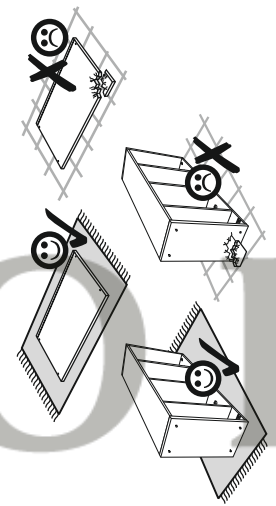

Instalation manual

ARTE: Chest 2S

Element symbol	Dimensions	Code	Package
1	400 16	SZFK_2S.001	1/1
2	620 16	SZFK_2S.002	1/1
3	445 16	SZFK_2S.003	1/1
4	445 16	SZFK_2S.004	1/1
5	580 218 16	SZFK_2S.005	1/1
6	528 120 16	SZFK_2S.006	1/1
7	350 120 16	SZFK_2S.007	1/1
8	350 120 16	SZFK_2S.008	1/1
9	546 352 16	SZFK_2S.009	1/1
10	231 604 16	SZFK_2S.010	1/1