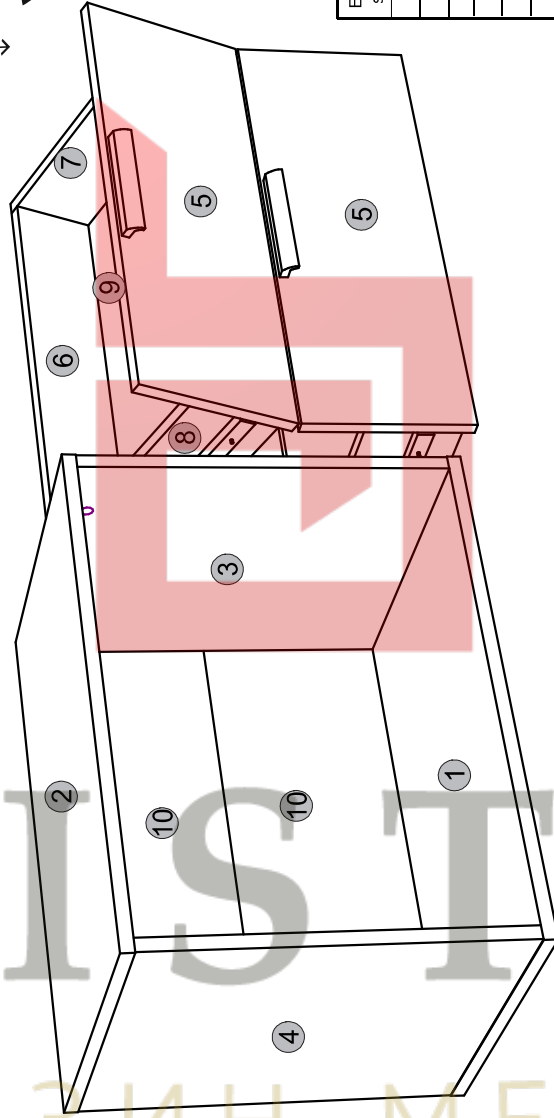

Instalation manual

ARTE: Chest 2S

Element symbol	Dimensions	Code	Package
1	400 16	SZFK_2S.001	1/1
2	620 16	SZFK_2S.002	1/1
3	445 16	SZFK_2S.003	1/1
4	445 16	SZFK_2S.004	1/1
5	580 218 16	SZFK_2S.005	1/1
6	528 120 16	SZFK_2S.006	1/1
7	350 120 16	SZFK_2S.007	1/1
8	350 120 16	SZFK_2S.008	1/1
9	546 352 16	SZFK_2S.009	1/1
10	231 604 16	SZFK_2S.010	1/1

1

3

2

4