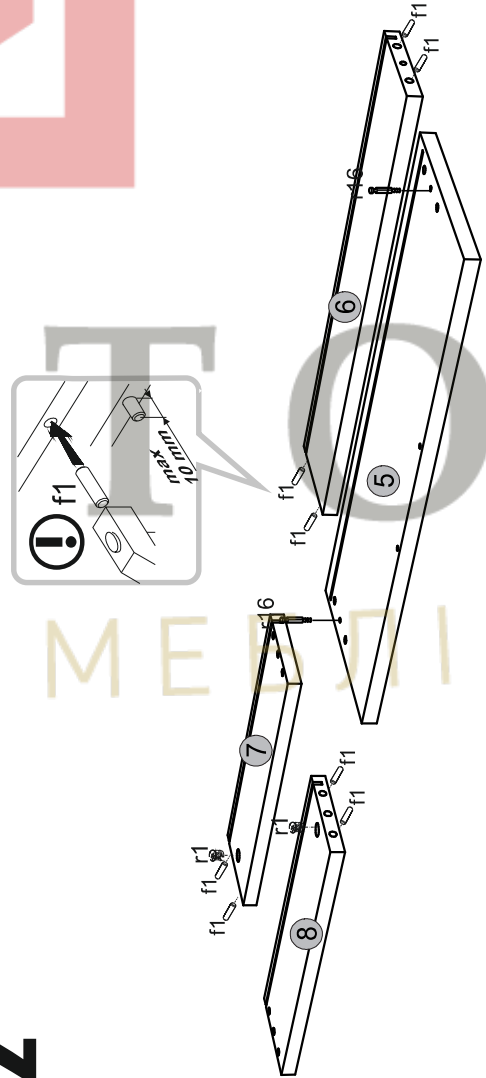

Instalation manual

ARTE: Chest 2S

Element symbol	Dimensions	Code	Package
1	400 16	SZFK_2S.001	1/1
2	620 16	SZFK_2S.002	1/1
3	445 16	SZFK_2S.003	1/1
4	445 16	SZFK_2S.004	1/1
5	580 218 16	SZFK_2S.005	1/1
6	528 120 16	SZFK_2S.006	1/1
7	350 120 16	SZFK_2S.007	1/1
8	350 120 16	SZFK_2S.008	1/1
9	546 352 16	SZFK_2S.009	1/1
10	231 604 16	SZFK_2S.010	1/1

1

3

2

4