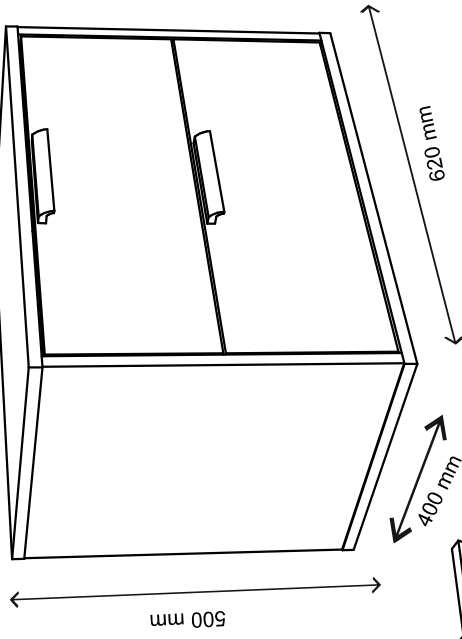

Instalation manual

ARTE: Chest 2S

Element symbol	Dimensions	Code	Package
1	400 16	SZFK_2S.001	1/1
2	620 16	SZFK_2S.002	1/1
3	445 16	SZFK_2S.003	1/1
4	445 16	SZFK_2S.004	1/1
5	580 218 16	SZFK_2S.005	1/1
6	528 120 16	SZFK_2S.006	1/1
7	350 120 16	SZFK_2S.007	1/1
8	350 120 16	SZFK_2S.008	1/1
9	546 352 16	SZFK_2S.009	1/1
10	231 604 16	SZFK_2S.010	1/1

1

3

2

4