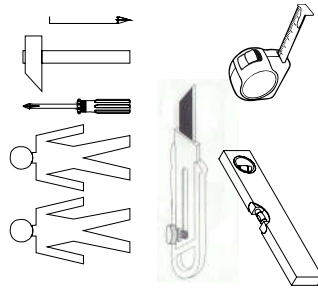

Instalation manual

ARTE: Chest 2S

Element symbol	Dimensions	Code	Package
1	400 16	SZFK_2S.001	1/1
2	620 16	SZFK_2S.002	1/1
3	445 16	SZFK_2S.003	1/1
4	445 16	SZFK_2S.004	1/1
5	580 218 16	SZFK_2S.005	1/1
6	528 120 16	SZFK_2S.006	1/1
7	350 120 16	SZFK_2S.007	1/1
8	350 120 16	SZFK_2S.008	1/1
9	546 352 16	SZFK_2S.009	1/1
10	231 604 16	SZFK_2S.010	1/1