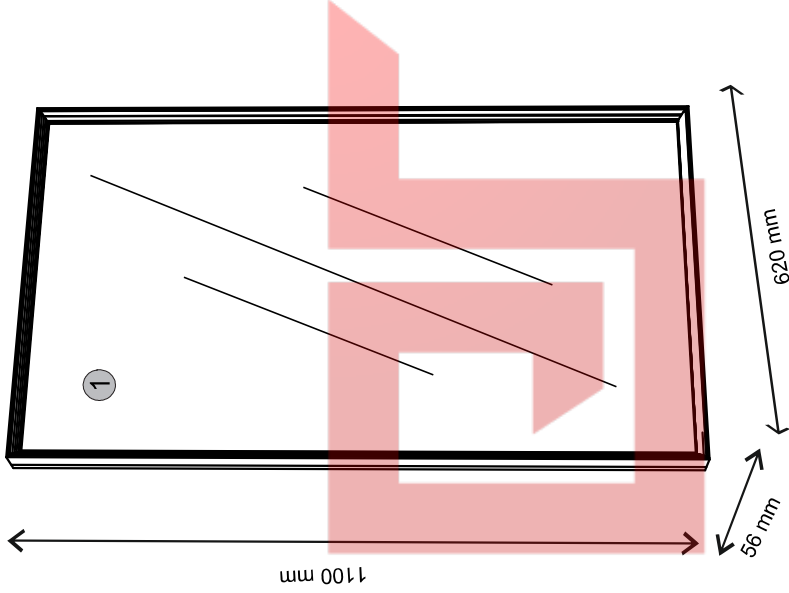

# Instalation manual

ARTE: Mirror

Element symbol	Dimensions	Code	Package
1	1100 620 56	LUSTRO.001	1/1

1

2