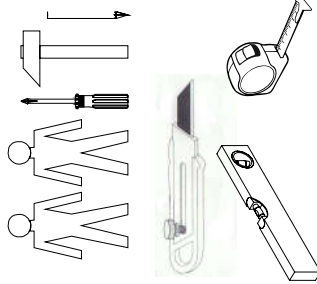

# Instalation manual

ARTE: Mirror

Element symbol	Dimensions	Code	Package
1	1100 620 56	LUSTRO.001	1/1

1

2