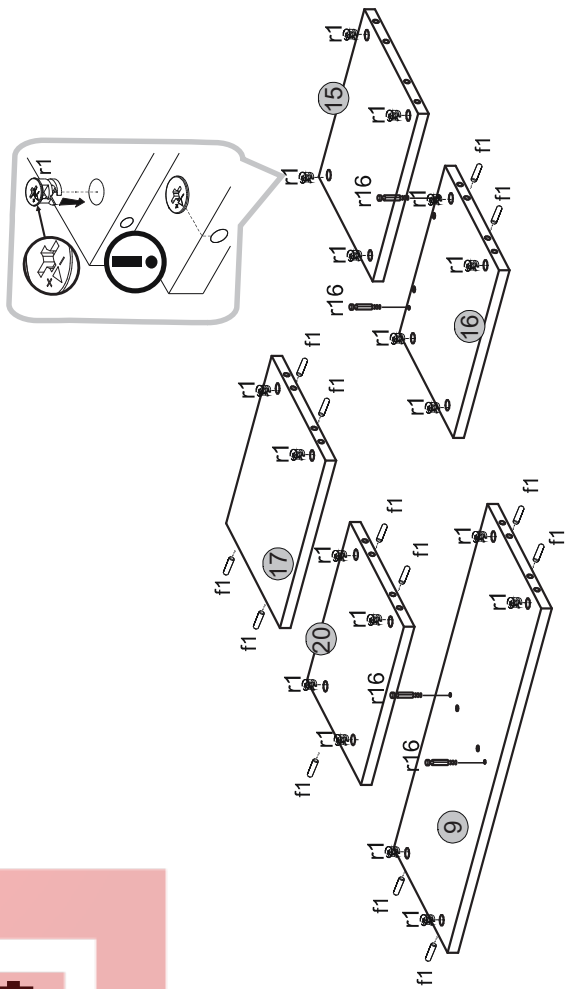

# Installation manual

HO\_1S

Element symbol	Dimensions	Code	Package	
1	1200	500	table_shelf_1S.001	1
2	727	499	table_shelf_1S.002	1
3	1167	291	table_shelf_1S.003	1
4	550	446	table_shelf_1S.004	1
5	420	583	table_shelf_1S.005	1
6	550	430	table_shelf_1S.006	1
7	599	251	table_shelf_1S.007	1
8	600	251	table_shelf_1S.008	1
9	598	250	table_shelf_1S.009	1
10	546	261	table_shelf_1S.010	1
11	250	430	table_shelf_1S.011	1
12	250	430	table_shelf_1S.012	1
13	420	250	table_shelf_1S.013	1
14	458	180	table_shelf_1S.014	1
15	291	250	table_shelf_1S.015	1
16	291	250	table_shelf_1S.016	1
17	291	250	table_shelf_1S.017	1
18	400	180	table_shelf_1S.018	1
19	400	180	table_shelf_1S.019	1
20	275	250	table_shelf_1S.020	1
21	476	402	table_shelf_1S.021	1
22	268	534	table_shelf_1S.022	1
23	727	350	table_shelf_1S.023	1

1

3

2

4

BRIS TOOL

• МАГАЗИН МЕБЛІВ •

5

7

6

8

9

11

10

12