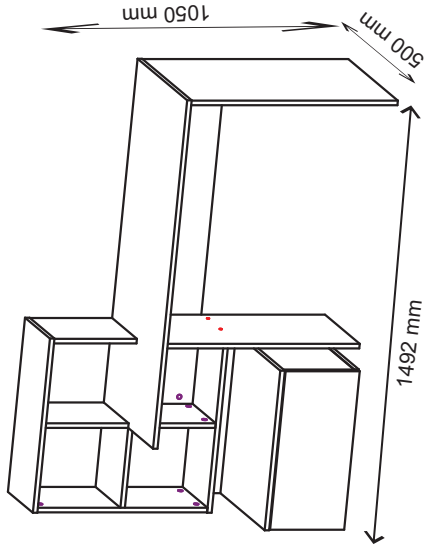

# Installation manual

HO\_1S

Element symbol	Dimensions	Code	Package	
1	1200	500	table_shelf_1S.001	1
2	727	499	table_shelf_1S.002	1
3	1167	291	table_shelf_1S.003	1
4	550	446	table_shelf_1S.004	1
5	420	583	table_shelf_1S.005	1
6	550	430	table_shelf_1S.006	1
7	599	251	table_shelf_1S.007	1
8	600	251	table_shelf_1S.008	1
9	598	250	table_shelf_1S.009	1
10	546	261	table_shelf_1S.010	1
11	250	430	table_shelf_1S.011	1
12	250	430	table_shelf_1S.012	1
13	420	250	table_shelf_1S.013	1
14	458	180	table_shelf_1S.014	1
15	291	250	table_shelf_1S.015	1
16	291	250	table_shelf_1S.016	1
17	291	250	table_shelf_1S.017	1
18	400	180	table_shelf_1S.018	1
19	400	180	table_shelf_1S.019	1
20	275	250	table_shelf_1S.020	1
21	476	402	table_shelf_1S.021	1
22	268	534	table_shelf_1S.022	1
23	727	350	table_shelf_1S.023	1