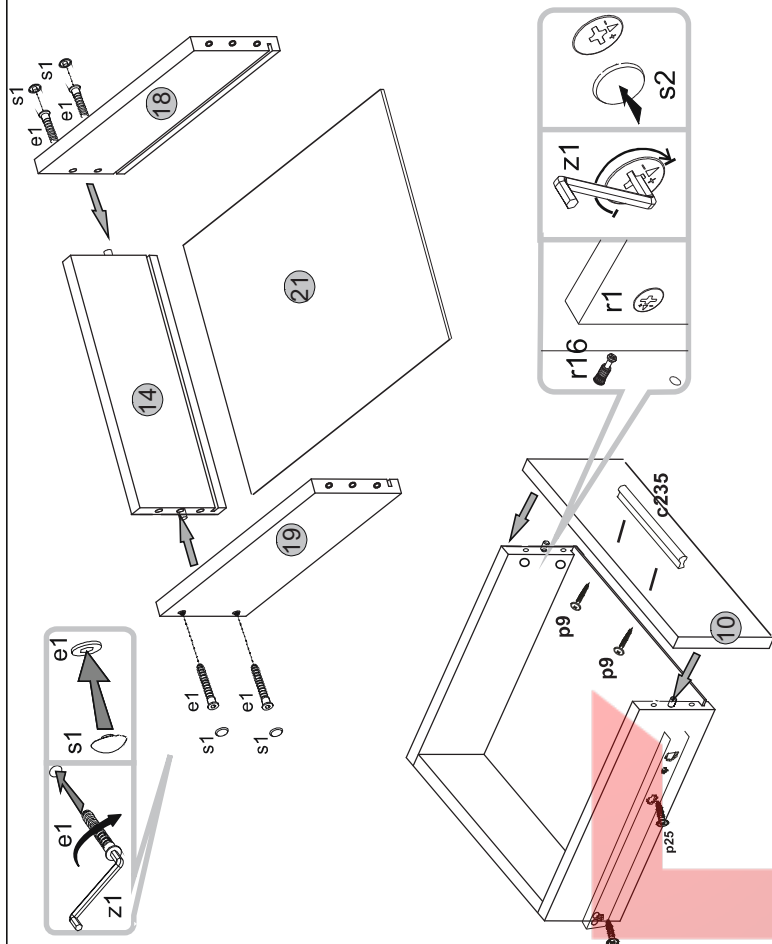

# Installation manual

HO\_1S

Element symbol	Dimensions	Code	Package	
1	1200	500	table_shelf_1S.001	1
2	727	499	table_shelf_1S.002	1
3	1167	291	table_shelf_1S.003	1
4	550	446	table_shelf_1S.004	1
5	420	583	table_shelf_1S.005	1
6	550	430	table_shelf_1S.006	1
7	599	251	table_shelf_1S.007	1
8	600	251	table_shelf_1S.008	1
9	598	250	table_shelf_1S.009	1
10	546	261	table_shelf_1S.010	1
11	250	430	table_shelf_1S.011	1
12	250	430	table_shelf_1S.012	1
13	420	250	table_shelf_1S.013	1
14	458	180	table_shelf_1S.014	1
15	291	250	table_shelf_1S.015	1
16	291	250	table_shelf_1S.016	1
17	291	250	table_shelf_1S.017	1
18	400	180	table_shelf_1S.018	1
19	400	180	table_shelf_1S.019	1
20	275	250	table_shelf_1S.020	1
21	476	402	table_shelf_1S.021	1
22	268	534	table_shelf_1S.022	1
23	727	350	table_shelf_1S.023	1

6

8

9

11

10

12