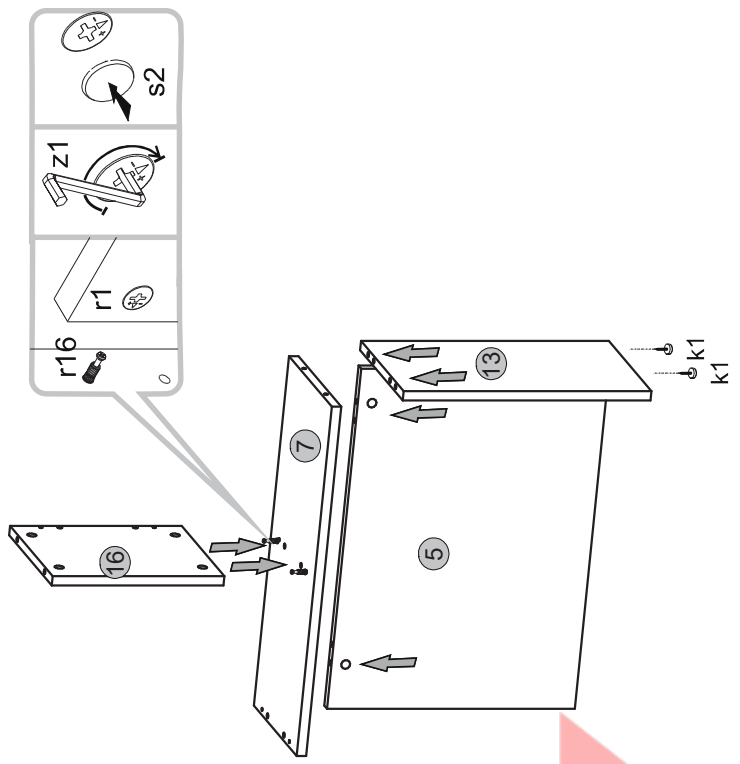

# Installation manual

HO\_1S

Element symbol	Dimensions	Code	Package	
1	1200	500	table_shelf_1S.001	1
2	727	499	table_shelf_1S.002	1
3	1167	291	table_shelf_1S.003	1
4	550	446	table_shelf_1S.004	1
5	420	583	table_shelf_1S.005	1
6	550	430	table_shelf_1S.006	1
7	599	251	table_shelf_1S.007	1
8	600	251	table_shelf_1S.008	1
9	598	250	table_shelf_1S.009	1
10	546	261	table_shelf_1S.010	1
11	250	430	table_shelf_1S.011	1
12	250	430	table_shelf_1S.012	1
13	420	250	table_shelf_1S.013	1
14	458	180	table_shelf_1S.014	1
15	291	250	table_shelf_1S.015	1
16	291	250	table_shelf_1S.016	1
17	291	250	table_shelf_1S.017	1
18	400	180	table_shelf_1S.018	1
19	400	180	table_shelf_1S.019	1
20	275	250	table_shelf_1S.020	1
21	476	402	table_shelf_1S.021	1
22	268	534	table_shelf_1S.022	1
23	727	350	table_shelf_1S.023	1

1

3

2

4

BRIS TOOL

• МАГАЗИН МЕБЛІВ •

5

7