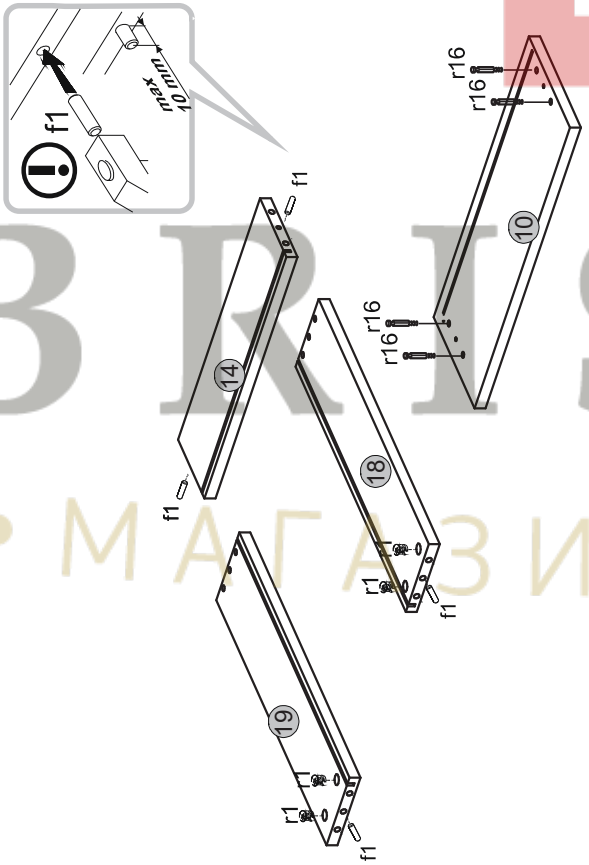

# Installation manual

HO\_1S

Element symbol	Dimensions	Code	Package	
1	1200	500	table_shelf_1S.001	1
2	727	499	table_shelf_1S.002	1
3	1167	291	table_shelf_1S.003	1
4	550	446	table_shelf_1S.004	1
5	420	583	table_shelf_1S.005	1
6	550	430	table_shelf_1S.006	1
7	599	251	table_shelf_1S.007	1
8	600	251	table_shelf_1S.008	1
9	598	250	table_shelf_1S.009	1
10	546	261	table_shelf_1S.010	1
11	250	430	table_shelf_1S.011	1
12	250	430	table_shelf_1S.012	1
13	420	250	table_shelf_1S.013	1
14	458	180	table_shelf_1S.014	1
15	291	250	table_shelf_1S.015	1
16	291	250	table_shelf_1S.016	1
17	291	250	table_shelf_1S.017	1
18	400	180	table_shelf_1S.018	1
19	400	180	table_shelf_1S.019	1
20	275	250	table_shelf_1S.020	1
21	476	402	table_shelf_1S.021	1
22	268	534	table_shelf_1S.022	1
23	727	350	table_shelf_1S.023	1

1

3

2

4

BRIS TOOL

• МАГАЗИН МЕБЛІВ •

5

7