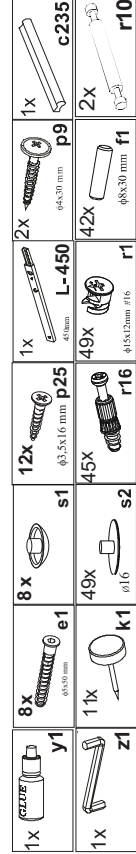

# Installation manual

HO\_1S

Element symbol	Dimensions	Code	Package	
1	1200	500	table_shelf_1S.001	1
2	727	499	table_shelf_1S.002	1
3	1167	291	table_shelf_1S.003	1
4	550	446	table_shelf_1S.004	1
5	420	583	table_shelf_1S.005	1
6	550	430	table_shelf_1S.006	1
7	599	251	table_shelf_1S.007	1
8	600	251	table_shelf_1S.008	1
9	598	250	table_shelf_1S.009	1
10	546	261	table_shelf_1S.010	1
11	250	430	table_shelf_1S.011	1
12	250	430	table_shelf_1S.012	1
13	420	250	table_shelf_1S.013	1
14	458	180	table_shelf_1S.014	1
15	291	250	table_shelf_1S.015	1
16	291	250	table_shelf_1S.016	1
17	291	250	table_shelf_1S.017	1
18	400	180	table_shelf_1S.018	1
19	400	180	table_shelf_1S.019	1
20	275	250	table_shelf_1S.020	1
21	476	402	table_shelf_1S.021	1
22	268	534	table_shelf_1S.022	1
23	727	350	table_shelf_1S.023	1

1

3

2

4

BRIS TOOL

• МАГАЗИН МЕБЛІВ •

5

7

6

8

9

11

10

12