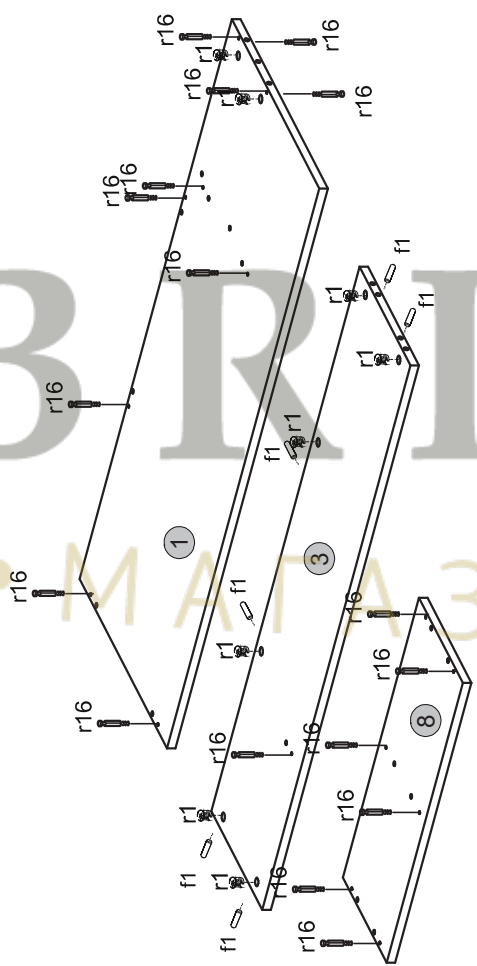

# Installation manual

HO\_1S

Element symbol	Dimensions	Code	Package	
1	1200	500	table_shelf_1S.001	1
2	727	499	table_shelf_1S.002	1
3	1167	291	table_shelf_1S.003	1
4	550	446	table_shelf_1S.004	1
5	420	583	table_shelf_1S.005	1
6	550	430	table_shelf_1S.006	1
7	599	251	table_shelf_1S.007	1
8	600	251	table_shelf_1S.008	1
9	598	250	table_shelf_1S.009	1
10	546	261	table_shelf_1S.010	1
11	250	430	table_shelf_1S.011	1
12	250	430	table_shelf_1S.012	1
13	420	250	table_shelf_1S.013	1
14	458	180	table_shelf_1S.014	1
15	291	250	table_shelf_1S.015	1
16	291	250	table_shelf_1S.016	1
17	291	250	table_shelf_1S.017	1
18	400	180	table_shelf_1S.018	1
19	400	180	table_shelf_1S.019	1
20	275	250	table_shelf_1S.020	1
21	476	402	table_shelf_1S.021	1
22	268	534	table_shelf_1S.022	1
23	727	350	table_shelf_1S.023	1

1

3

2

4

BRIS TOOL

• МАГАЗИН МЕБЛІВ •

5

7

6

8

9

11

10

12