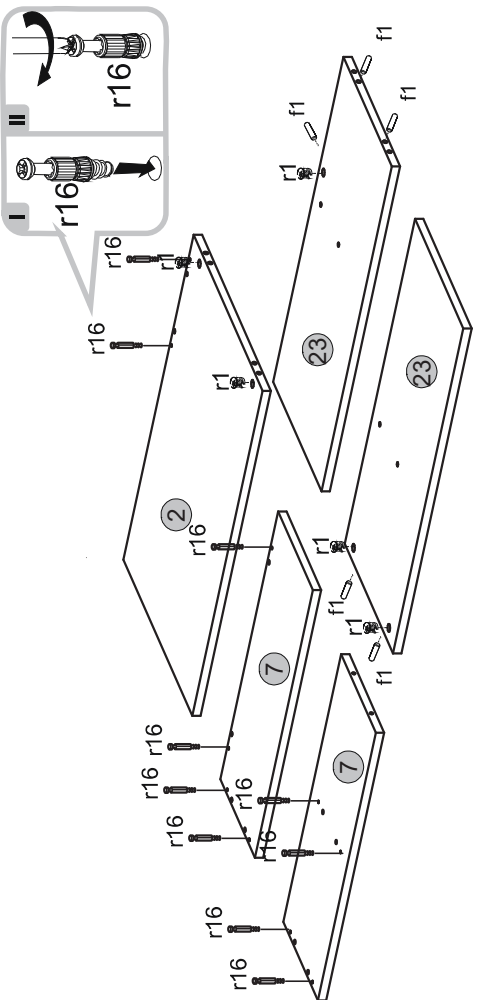

# Installation manual

HO\_1S

Element symbol	Dimensions	Code	Package	
1	1200	500	table_shelf_1S.001	1
2	727	499	table_shelf_1S.002	1
3	1167	291	table_shelf_1S.003	1
4	550	446	table_shelf_1S.004	1
5	420	583	table_shelf_1S.005	1
6	550	430	table_shelf_1S.006	1
7	599	251	table_shelf_1S.007	1
8	600	251	table_shelf_1S.008	1
9	598	250	table_shelf_1S.009	1
10	546	261	table_shelf_1S.010	1
11	250	430	table_shelf_1S.011	1
12	250	430	table_shelf_1S.012	1
13	420	250	table_shelf_1S.013	1
14	458	180	table_shelf_1S.014	1
15	291	250	table_shelf_1S.015	1
16	291	250	table_shelf_1S.016	1
17	291	250	table_shelf_1S.017	1
18	400	180	table_shelf_1S.018	1
19	400	180	table_shelf_1S.019	1
20	275	250	table_shelf_1S.020	1
21	476	402	table_shelf_1S.021	1
22	268	534	table_shelf_1S.022	1
23	727	350	table_shelf_1S.023	1

1

3

2

4

BRIS TOOL

• МАГАЗИН МЕБЛІВ •

5

7

6

8

9

11

10

12