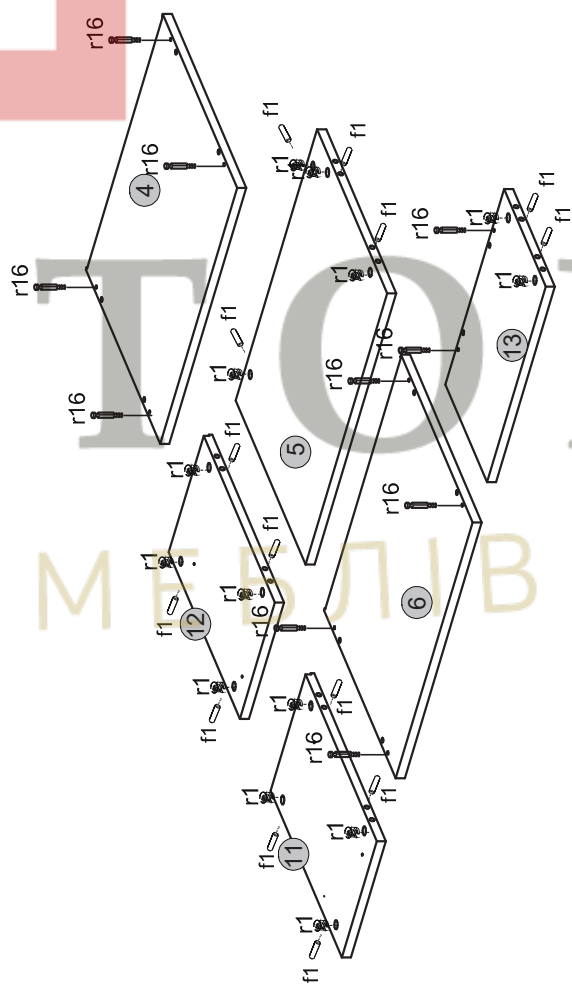

# Installation manual

HO\_1S

Element symbol	Dimensions	Code	Package	
1	1200	500	table_shelf_1S.001	1
2	727	499	table_shelf_1S.002	1
3	1167	291	table_shelf_1S.003	1
4	550	446	table_shelf_1S.004	1
5	420	583	table_shelf_1S.005	1
6	550	430	table_shelf_1S.006	1
7	599	251	table_shelf_1S.007	1
8	600	251	table_shelf_1S.008	1
9	598	250	table_shelf_1S.009	1
10	546	261	table_shelf_1S.010	1
11	250	430	table_shelf_1S.011	1
12	250	430	table_shelf_1S.012	1
13	420	250	table_shelf_1S.013	1
14	458	180	table_shelf_1S.014	1
15	291	250	table_shelf_1S.015	1
16	291	250	table_shelf_1S.016	1
17	291	250	table_shelf_1S.017	1
18	400	180	table_shelf_1S.018	1
19	400	180	table_shelf_1S.019	1
20	275	250	table_shelf_1S.020	1
21	476	402	table_shelf_1S.021	1
22	268	534	table_shelf_1S.022	1
23	727	350	table_shelf_1S.023	1

1

3

2

4

BRIS TOOL

• МАГАЗИН МЕБЛІВ •

5

7

6

8

9

11

10

12