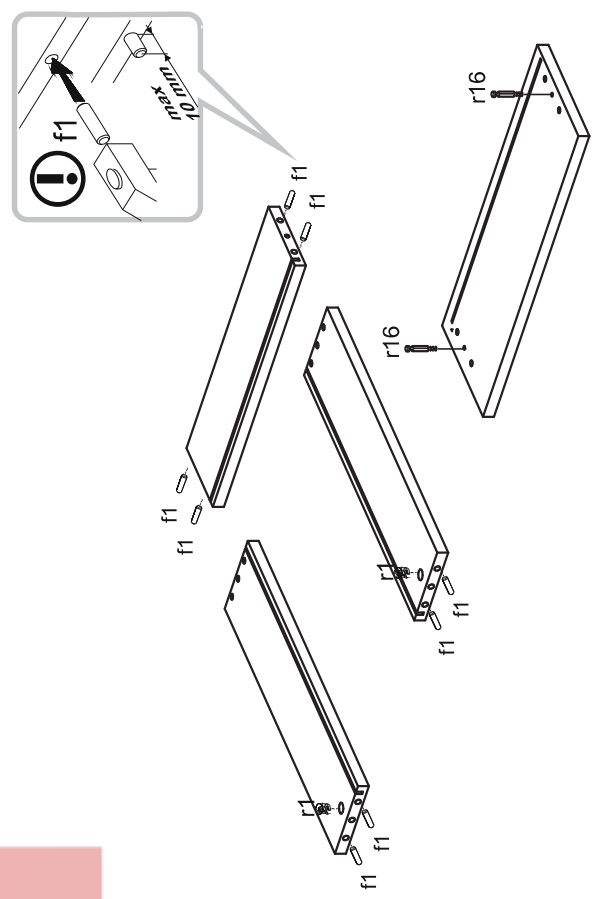

# Installation manual

HO\_2S

Element symbol	Dimensions	Code	Package
1	1200 551	tabl_2S.001	
2	727 550	tabl_2S.002	
3	784 280	tabl_2S.003	
4	366 514	tabl_2S.004	
5	366 60	tabl_2S.005	
6	727 550	tabl_2S.006	
7	431 550	tabl_2S.007	
8	366 514	tabl_2S.008	
9	514 366	tabl_2S.009	
10	326 502	tabl_2S.010	
11	360 173	tabl_2S.011	
12	500 110	tabl_2S.012	
13	500 110	tabl_2S.013	
14	308 110	tabl_2S.014	

4x		4x		2x		2x		4x		4x	
1x		25x		25x		25x		42x		24x	

1

3

2

4

BRISTOL  
МАГАЗИН МЕБЕЛЬ

7

8