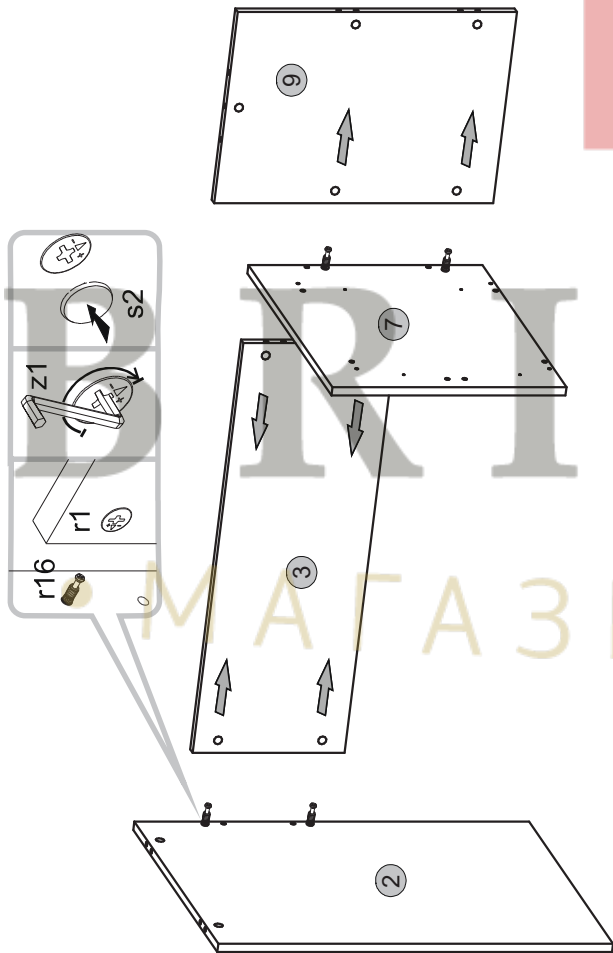

# Installation manual

HO\_2S

Element symbol	Dimensions	Code	Package
1	1200 551	tabl_2S.001	
2	727 550	tabl_2S.002	
3	784 280	tabl_2S.003	
4	366 514	tabl_2S.004	
5	366 60	tabl_2S.005	
6	727 550	tabl_2S.006	
7	431 550	tabl_2S.007	
8	366 514	tabl_2S.008	
9	514 366	tabl_2S.009	
10	326 502	tabl_2S.010	
11	360 173	tabl_2S.011	
12	500 110	tabl_2S.012	
13	500 110	tabl_2S.013	
14	308 110	tabl_2S.014	

4x		4x		2x		2x		4x		4x	
1x		25x		25x		25x		42x		24x	

1

3

2

4

BRISTOL  
МАГАЗИН МЕБЕЛЬ

7

8