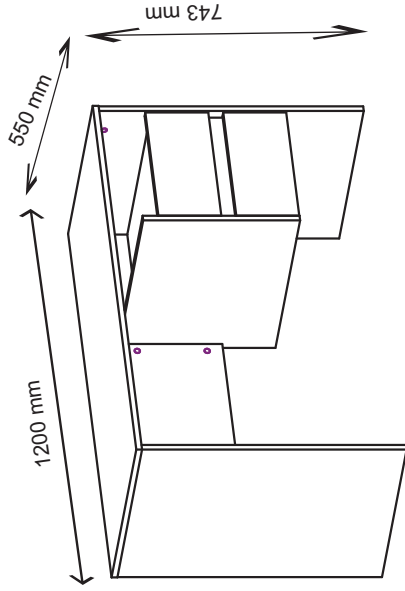

# Installation manual

HO\_2S

Element symbol	Dimensions	Code	Package
1	1200 551	tabl_2S.001	
2	727 550	tabl_2S.002	
3	784 280	tabl_2S.003	
4	366 514	tabl_2S.004	
5	366 60	tabl_2S.005	
6	727 550	tabl_2S.006	
7	431 550	tabl_2S.007	
8	366 514	tabl_2S.008	
9	514 366	tabl_2S.009	
10	326 502	tabl_2S.010	
11	360 173	tabl_2S.011	
12	500 110	tabl_2S.012	
13	500 110	tabl_2S.013	
14	308 110	tabl_2S.014	

4x		4x		2x		2x		4x		4x	
1x		25x		25x		25x		42x		24x	

1

3

2

4

BRISTOL  
МАГАЗИН МЕБЕЛЬ

7

8

5

6

BRISTOL

• МАГАЗИН МЕБЕЛІВ •