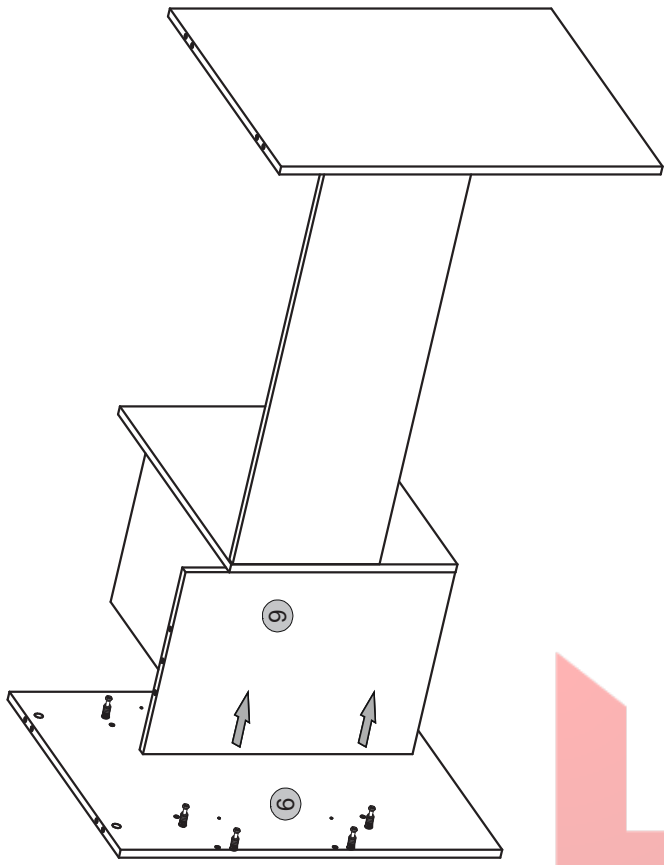

# Installation manual

HO\_2S

Element symbol	Dimensions	Code	Package
1	1200 551	tabl_2S.001	
2	727 550	tabl_2S.002	
3	784 280	tabl_2S.003	
4	366 514	tabl_2S.004	
5	366 60	tabl_2S.005	
6	727 550	tabl_2S.006	
7	431 550	tabl_2S.007	
8	366 514	tabl_2S.008	
9	514 366	tabl_2S.009	
10	326 502	tabl_2S.010	
11	360 173	tabl_2S.011	
12	500 110	tabl_2S.012	
13	500 110	tabl_2S.013	
14	308 110	tabl_2S.014	

4x		4x		2x		2x		4x		4x	
1x		25x		25x		25x		42x		24x	

1

3

2

4

BRISTOL  
МАГАЗИН МЕБЕЛЬ

7

8