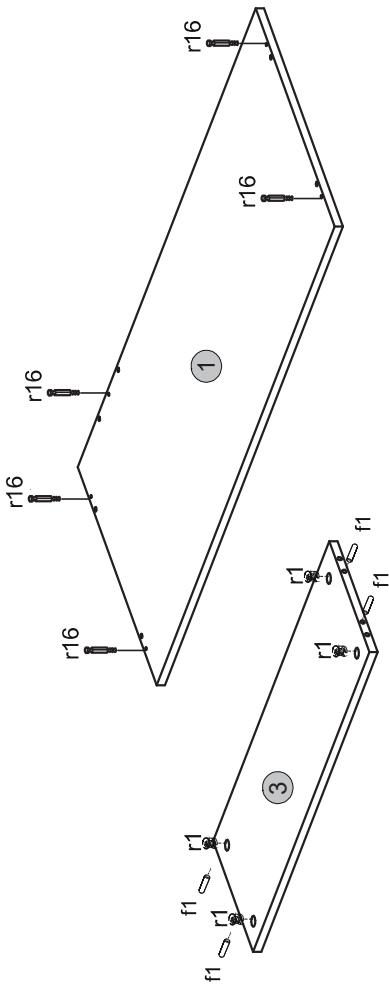

# Installation manual

HO\_2S

Element symbol	Dimensions	Code	Package
1	1200 551	tabl_2S.001	
2	727 550	tabl_2S.002	
3	784 280	tabl_2S.003	
4	366 514	tabl_2S.004	
5	366 60	tabl_2S.005	
6	727 550	tabl_2S.006	
7	431 550	tabl_2S.007	
8	366 514	tabl_2S.008	
9	514 366	tabl_2S.009	
10	326 502	tabl_2S.010	
11	360 173	tabl_2S.011	
12	500 110	tabl_2S.012	
13	500 110	tabl_2S.013	
14	308 110	tabl_2S.014	

4x		4x		2x		2x		4x		4x	
1x		25x		25x		25x		42x		24x	

1

3

2

4

BRISTOL  
МАГАЗИН МЕБЕЛЬ

7

8