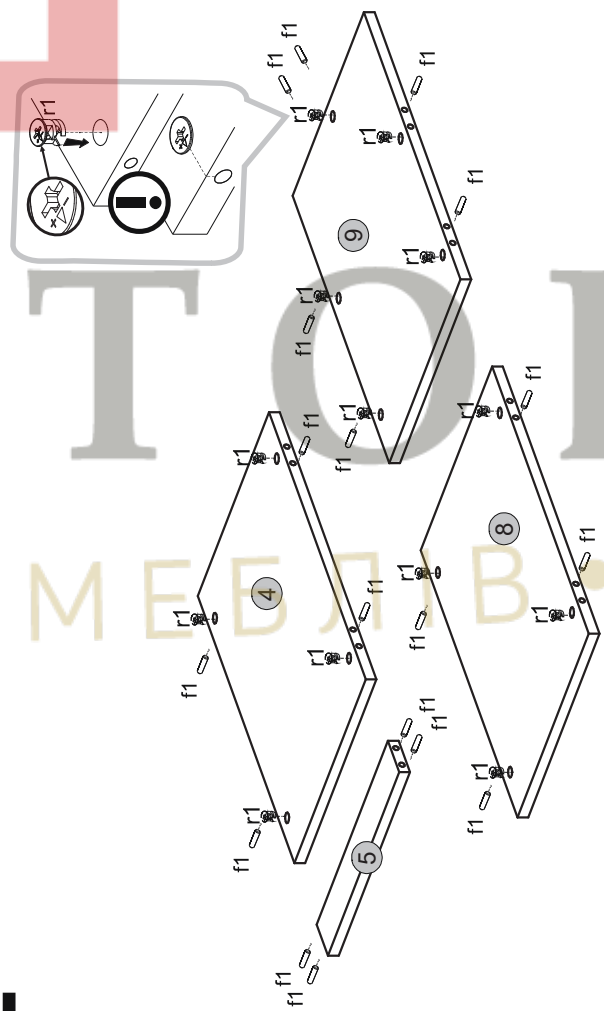

# Installation manual

HO\_2S

Element symbol	Dimensions	Code	Package
1	1200 551	tabl_2S.001	
2	727 550	tabl_2S.002	
3	784 280	tabl_2S.003	
4	366 514	tabl_2S.004	
5	366 60	tabl_2S.005	
6	727 550	tabl_2S.006	
7	431 550	tabl_2S.007	
8	366 514	tabl_2S.008	
9	514 366	tabl_2S.009	
10	326 502	tabl_2S.010	
11	360 173	tabl_2S.011	
12	500 110	tabl_2S.012	
13	500 110	tabl_2S.013	
14	308 110	tabl_2S.014	

4x		4x		2x		2x		4x		4x	
1x		25x		25x		25x		42x		24x	

1

3

2

4

BRISTOL  
МАГАЗИН МЕБЕЛЬ

7

8