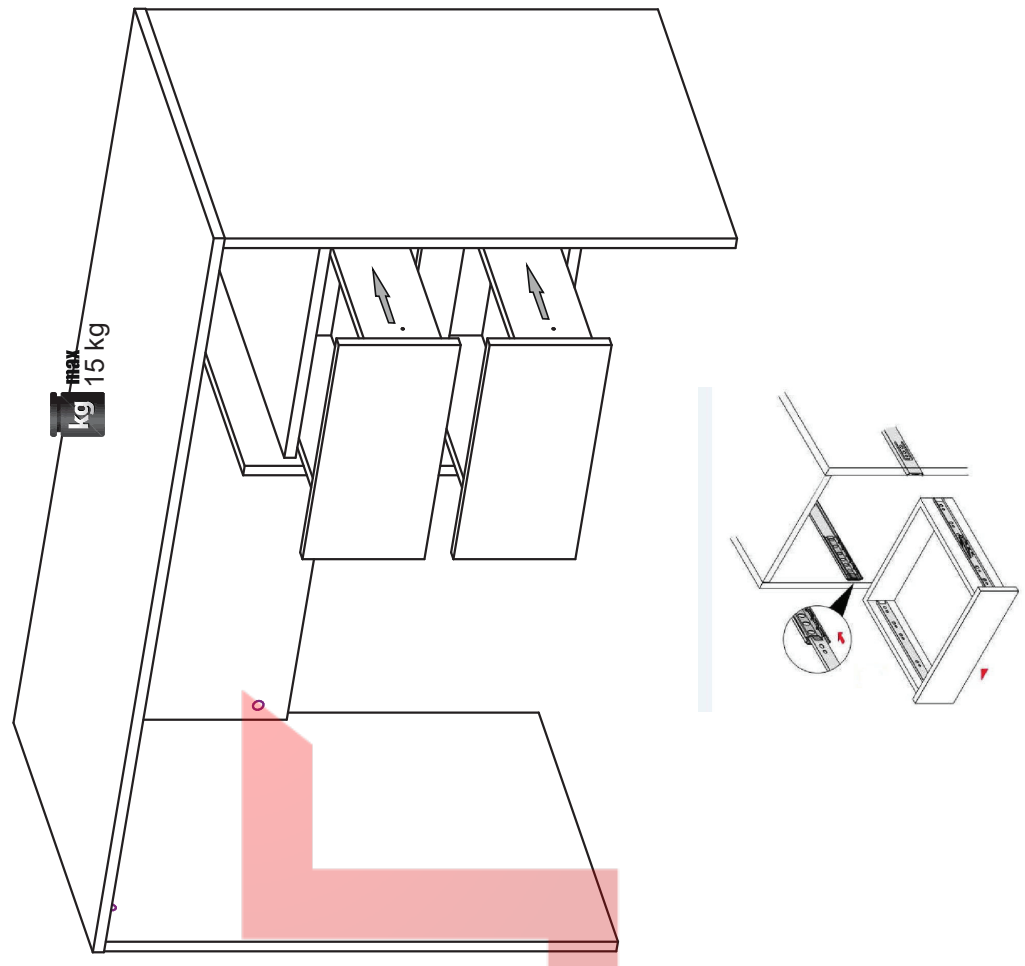

BRISTOL

• МАГАЗИН МЕБЕЛІВ •