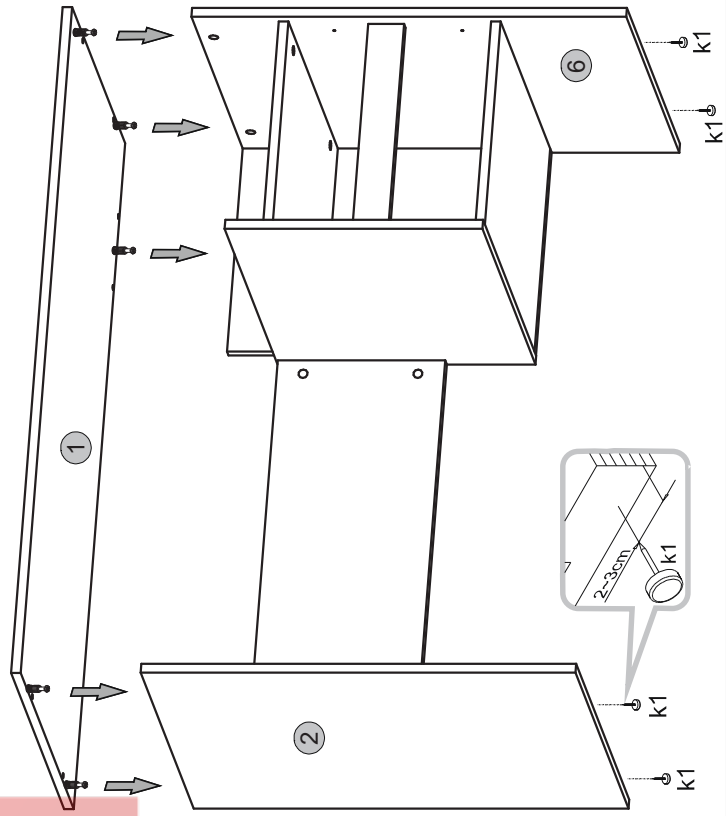

# Installation manual

HO\_2S

Element symbol	Dimensions	Code	Package
1	1200 551	tabl_2S.001	
2	727 550	tabl_2S.002	
3	784 280	tabl_2S.003	
4	366 514	tabl_2S.004	
5	366 60	tabl_2S.005	
6	727 550	tabl_2S.006	
7	431 550	tabl_2S.007	
8	366 514	tabl_2S.008	
9	514 366	tabl_2S.009	
10	326 502	tabl_2S.010	
11	360 173	tabl_2S.011	
12	500 110	tabl_2S.012	
13	500 110	tabl_2S.013	
14	308 110	tabl_2S.014	

4x		4x		2x		2x		4x		4x	
1x		25x		25x		25x		42x		24x	

1

3

2

4

BRISTOL  
МАГАЗИН МЕБЕЛЬ

7

8