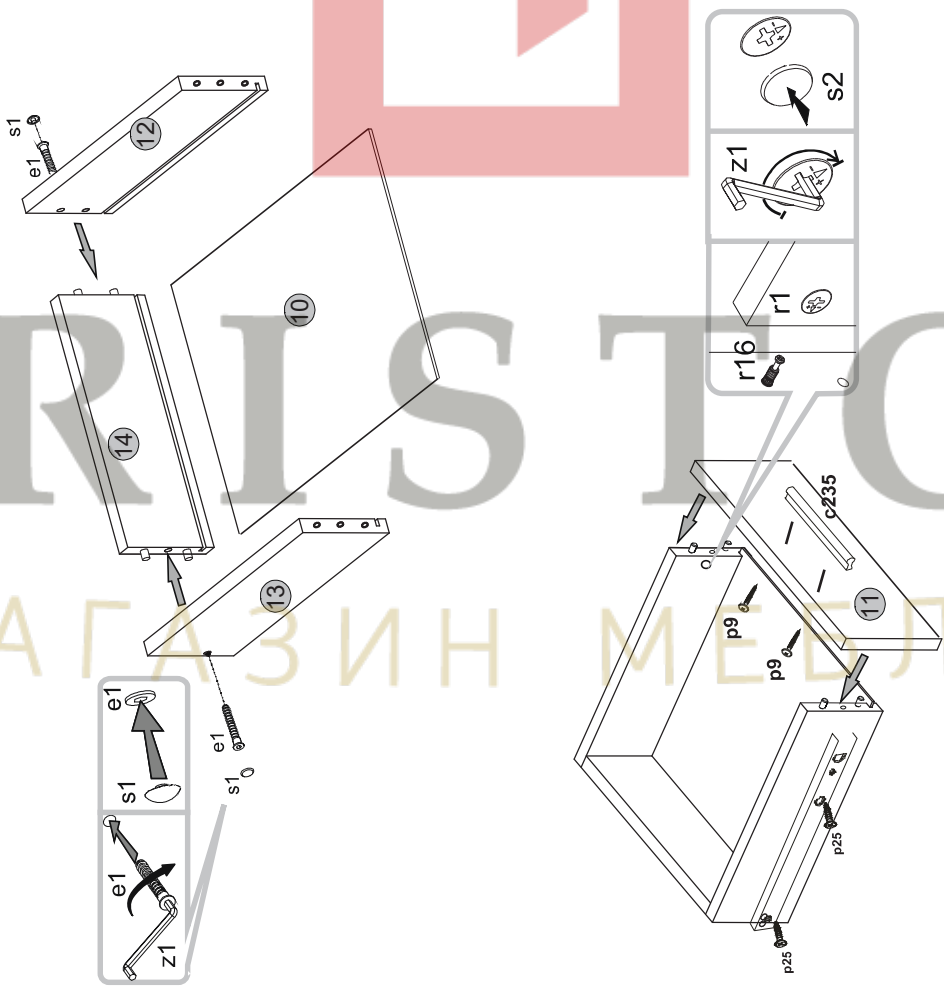

BRISTOL

• МАГАЗИН МЕБЕЛІВ •