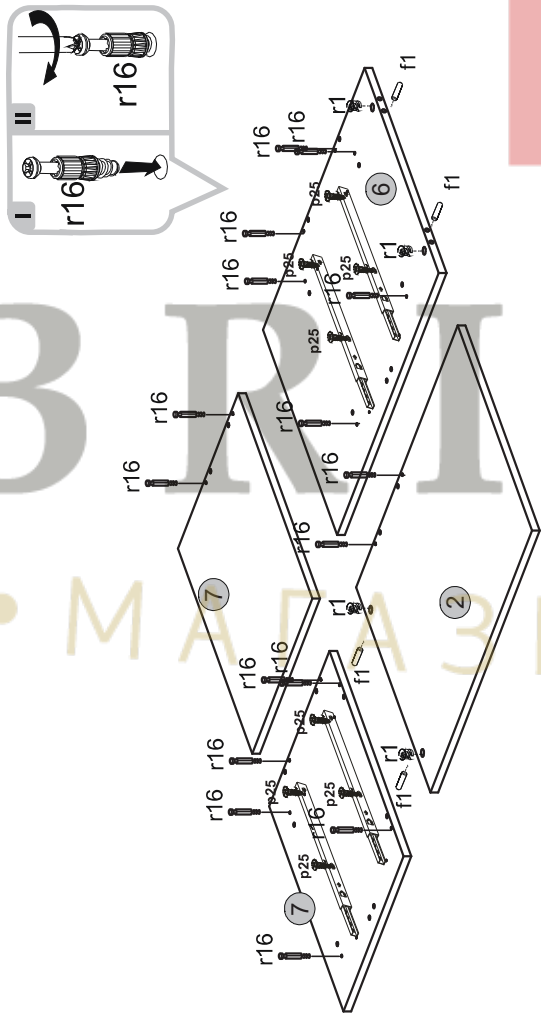

# Installation manual

HO\_2S

Element symbol	Dimensions	Code	Package
1	1200 551	tabl_2S.001	
2	727 550	tabl_2S.002	
3	784 280	tabl_2S.003	
4	366 514	tabl_2S.004	
5	366 60	tabl_2S.005	
6	727 550	tabl_2S.006	
7	431 550	tabl_2S.007	
8	366 514	tabl_2S.008	
9	514 366	tabl_2S.009	
10	326 502	tabl_2S.010	
11	360 173	tabl_2S.011	
12	500 110	tabl_2S.012	
13	500 110	tabl_2S.013	
14	308 110	tabl_2S.014	

4x		4x		2x		2x		4x		4x	
1x		25x		25x		25x		42x		24x	

1

3

2

4

BRISTOL  
МАГАЗИН МЕБЕЛЬ

7

8