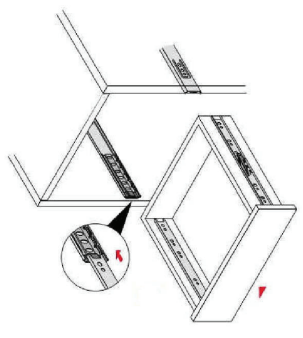

BRISTOL

• МАГАЗИН МЕБЕЛІВ •