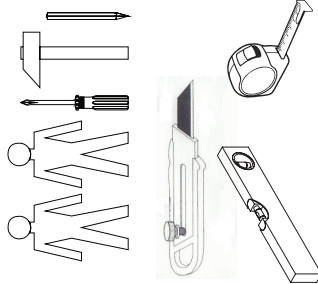

# Installation manual

HO\_2S

Element symbol	Dimensions	Code	Package
1	1200 551	tabl_2S.001	
2	727 550	tabl_2S.002	
3	784 280	tabl_2S.003	
4	366 514	tabl_2S.004	
5	366 60	tabl_2S.005	
6	727 550	tabl_2S.006	
7	431 550	tabl_2S.007	
8	366 514	tabl_2S.008	
9	514 366	tabl_2S.009	
10	326 502	tabl_2S.010	
11	360 173	tabl_2S.011	
12	500 110	tabl_2S.012	
13	500 110	tabl_2S.013	
14	308 110	tabl_2S.014	

4x		4x		2x		2x		4x		4x	
1x		25x		25x		25x		42x		24x	

1

3

2

4

BRISTOL  
МАГАЗИН МЕБЕЛЬ

7

8