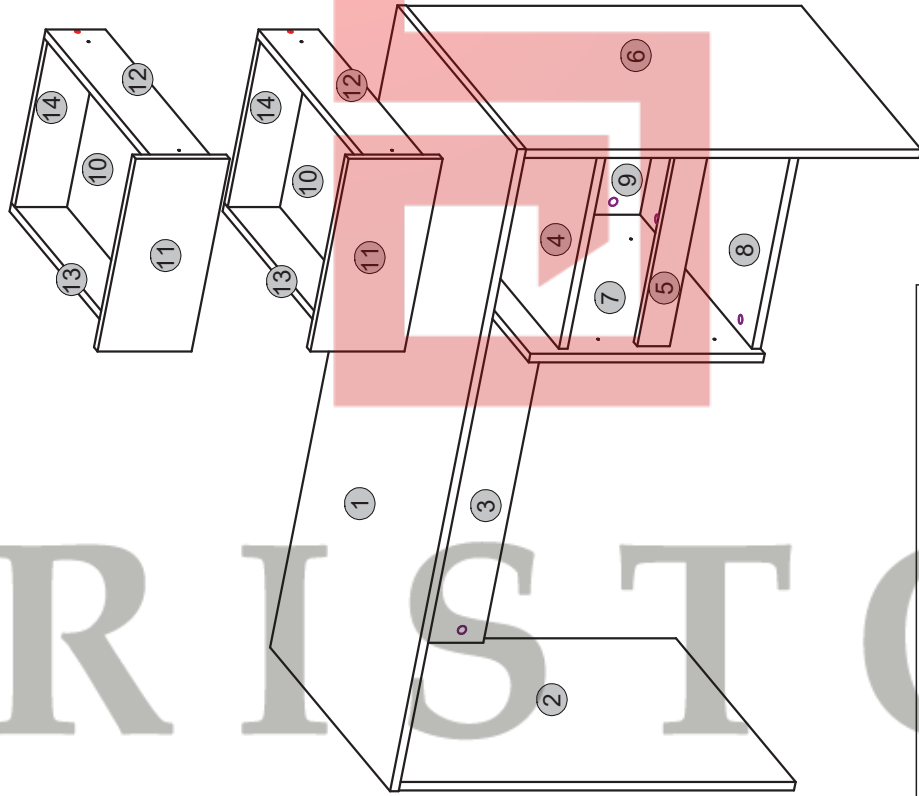

# Installation manual

HO\_2S

Element symbol	Dimensions	Code	Package
1	1200 551	tabl_2S.001	
2	727 550	tabl_2S.002	
3	784 280	tabl_2S.003	
4	366 514	tabl_2S.004	
5	366 60	tabl_2S.005	
6	727 550	tabl_2S.006	
7	431 550	tabl_2S.007	
8	366 514	tabl_2S.008	
9	514 366	tabl_2S.009	
10	326 502	tabl_2S.010	
11	360 173	tabl_2S.011	
12	500 110	tabl_2S.012	
13	500 110	tabl_2S.013	
14	308 110	tabl_2S.014	

4x		4x		2x		2x		4x		4x	
1x		25x		25x		25x		42x		24x	

1

3

2

4

BRISTOL  
МАГАЗИН МЕБЕЛЬ

7

8