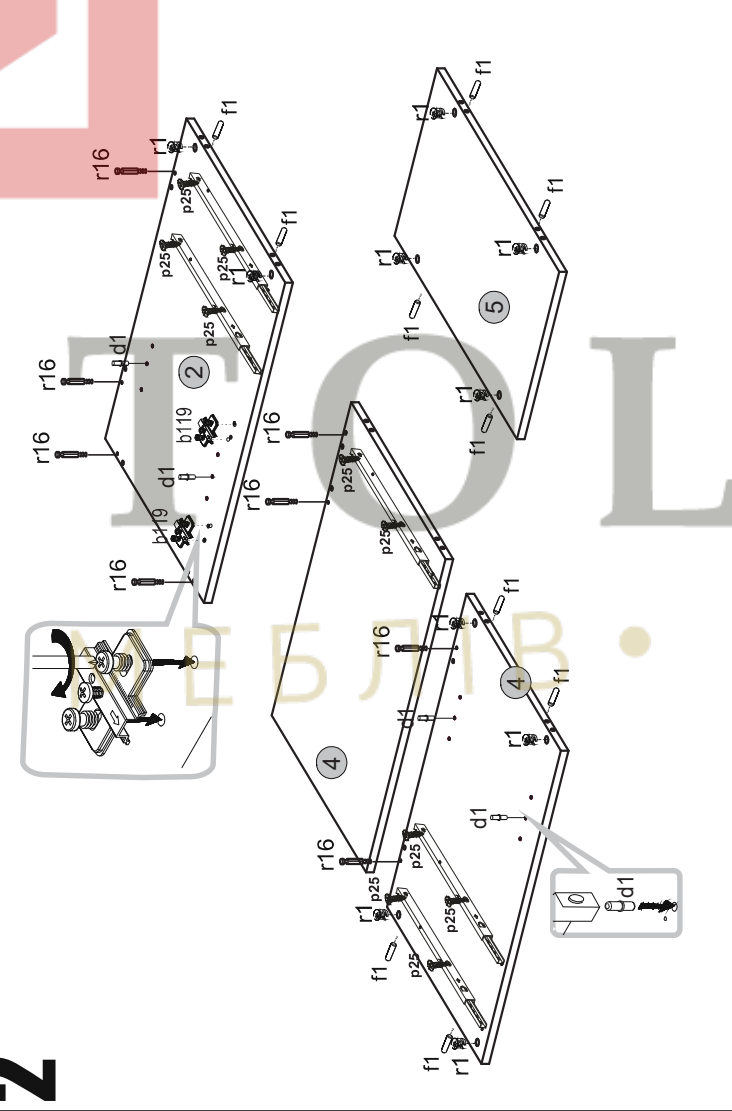

Installation manual

HO_1D3S

Element symbol	Dimensions	Code	Package
1	1200 600	HO_1D3S.001	
2	734 580	HO_1D3S.002	
3	734 580	HO_1D3S.003	
4	718 554	HO_1D3S.004	
5	718 384	HO_1D3S.005	
6	401 580	HO_1D3S.006	
7	276 766	HO_1D3S.007	
8	708 80	HO_1D3S.008	
9	450 120	HO_1D3S.009	
10	450 120	HO_1D3S.010	
11	326 120	HO_1D3S.011	
12	450 80	HO_1D3S.012	
13	450 80	HO_1D3S.013	
14	326 80	HO_1D3S.014	
15	726 452	HO_1D3S.015	
16	344 452	HO_1D3S.016	
17	384 536	HO_1D3S.017	
18	436 395	HO_1D3S.018	
19	761 100	HO_1D3S.019	
20	395 170	HO_1D3S.020	
21	395 100	HO_1D3S.021	

1

3

2

4

7

5

8

6