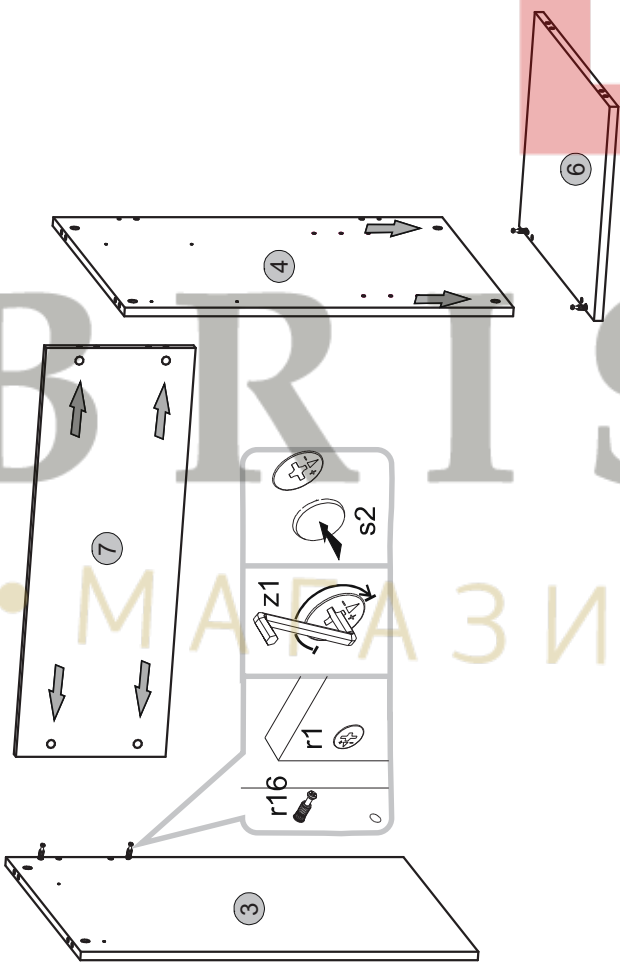

Installation manual

HO_1D3S

Element symbol	Dimensions	Code	Package
1	1200 600	HO_1D3S.001	
2	734 580	HO_1D3S.002	
3	734 580	HO_1D3S.003	
4	718 554	HO_1D3S.004	
5	718 384	HO_1D3S.005	
6	401 580	HO_1D3S.006	
7	276 766	HO_1D3S.007	
8	708 80	HO_1D3S.008	
9	450 120	HO_1D3S.009	
10	450 120	HO_1D3S.010	
11	326 120	HO_1D3S.011	
12	450 80	HO_1D3S.012	
13	450 80	HO_1D3S.013	
14	326 80	HO_1D3S.014	
15	726 452	HO_1D3S.015	
16	344 452	HO_1D3S.016	
17	384 536	HO_1D3S.017	
18	436 395	HO_1D3S.018	
19	761 100	HO_1D3S.019	
20	395 170	HO_1D3S.020	
21	395 100	HO_1D3S.021	

1

3

2

4

7

5

8

6