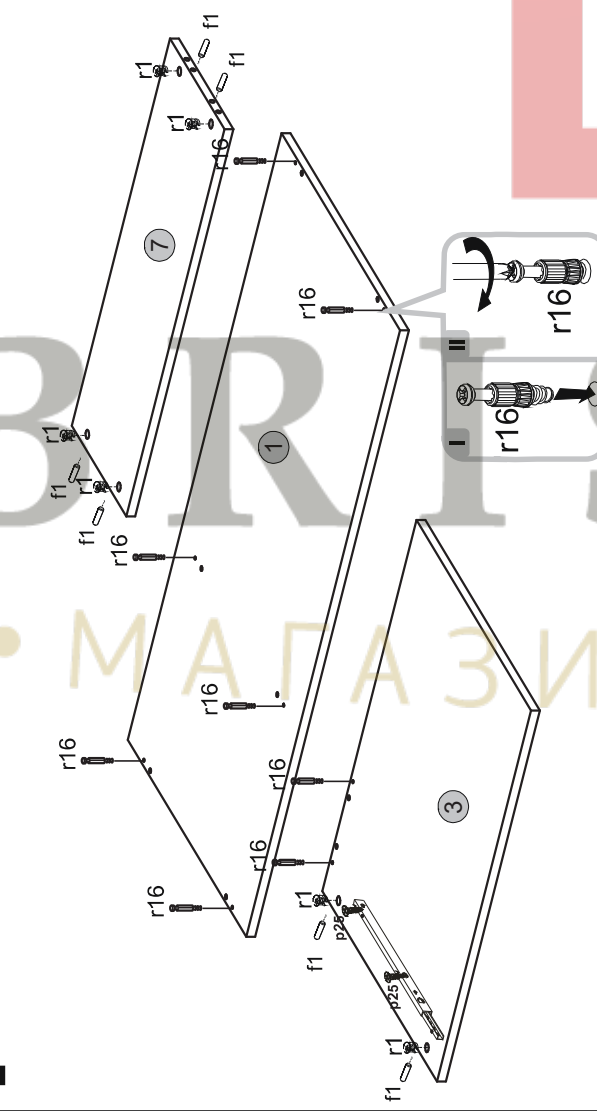

Installation manual

HO_1D3S

Element symbol	Dimensions	Code	Package
1	1200 600	HO_1D3S.001	
2	734 580	HO_1D3S.002	
3	734 580	HO_1D3S.003	
4	718 554	HO_1D3S.004	
5	718 384	HO_1D3S.005	
6	401 580	HO_1D3S.006	
7	276 766	HO_1D3S.007	
8	708 80	HO_1D3S.008	
9	450 120	HO_1D3S.009	
10	450 120	HO_1D3S.010	
11	326 120	HO_1D3S.011	
12	450 80	HO_1D3S.012	
13	450 80	HO_1D3S.013	
14	326 80	HO_1D3S.014	
15	726 452	HO_1D3S.015	
16	344 452	HO_1D3S.016	
17	384 536	HO_1D3S.017	
18	436 395	HO_1D3S.018	
19	761 100	HO_1D3S.019	
20	395 170	HO_1D3S.020	
21	395 100	HO_1D3S.021	

1

3

2

4

7

5

8

6