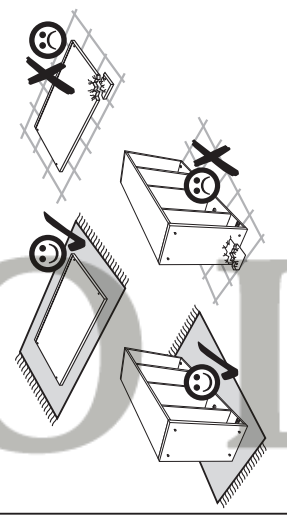

Installation manual

HO_1D3S

Element symbol	Dimensions	Code	Package
1	1200 600	HO_1D3S.001	
2	734 580	HO_1D3S.002	
3	734 580	HO_1D3S.003	
4	718 554	HO_1D3S.004	
5	718 384	HO_1D3S.005	
6	401 580	HO_1D3S.006	
7	276 766	HO_1D3S.007	
8	708 80	HO_1D3S.008	
9	450 120	HO_1D3S.009	
10	450 120	HO_1D3S.010	
11	326 120	HO_1D3S.011	
12	450 80	HO_1D3S.012	
13	450 80	HO_1D3S.013	
14	326 80	HO_1D3S.014	
15	726 452	HO_1D3S.015	
16	344 452	HO_1D3S.016	
17	384 536	HO_1D3S.017	
18	436 395	HO_1D3S.018	
19	761 100	HO_1D3S.019	
20	395 170	HO_1D3S.020	
21	395 100	HO_1D3S.021	