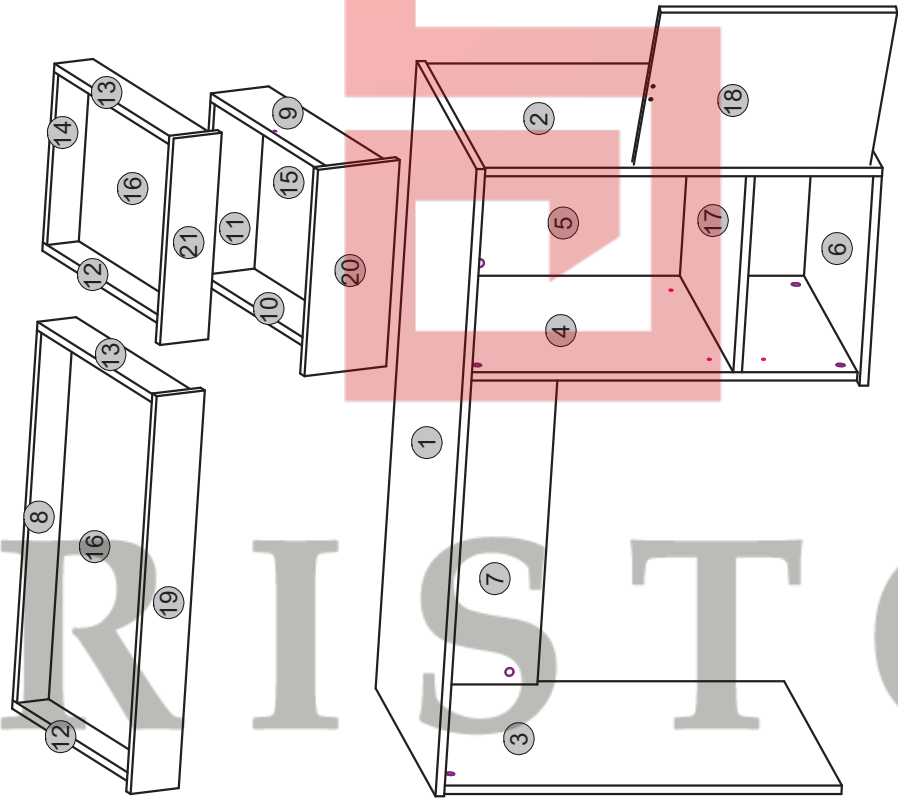

Installation manual

HO_1D3S

Element symbol	Dimensions	Code	Package
1	1200 600	HO_1D3S.001	
2	734 580	HO_1D3S.002	
3	734 580	HO_1D3S.003	
4	718 554	HO_1D3S.004	
5	718 384	HO_1D3S.005	
6	401 580	HO_1D3S.006	
7	276 766	HO_1D3S.007	
8	708 80	HO_1D3S.008	
9	450 120	HO_1D3S.009	
10	450 120	HO_1D3S.010	
11	326 120	HO_1D3S.011	
12	450 80	HO_1D3S.012	
13	450 80	HO_1D3S.013	
14	326 80	HO_1D3S.014	
15	726 452	HO_1D3S.015	
16	344 452	HO_1D3S.016	
17	384 536	HO_1D3S.017	
18	436 395	HO_1D3S.018	
19	761 100	HO_1D3S.019	
20	395 170	HO_1D3S.020	
21	395 100	HO_1D3S.021	