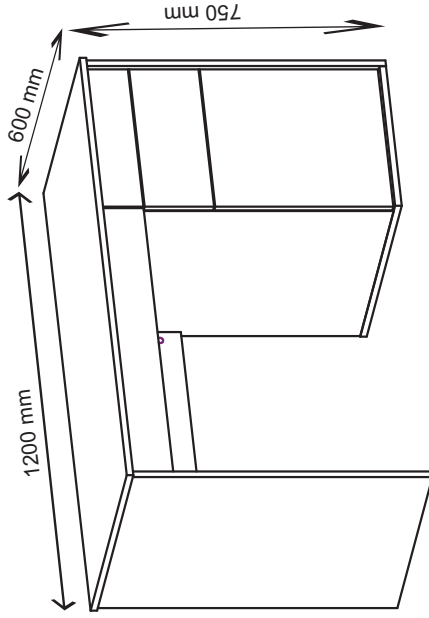

Installation manual

HO_1D3S

Element symbol	Dimensions	Code	Package
1	1200 600	HO_1D3S.001	
2	734 580	HO_1D3S.002	
3	734 580	HO_1D3S.003	
4	718 554	HO_1D3S.004	
5	718 384	HO_1D3S.005	
6	401 580	HO_1D3S.006	
7	276 766	HO_1D3S.007	
8	708 80	HO_1D3S.008	
9	450 120	HO_1D3S.009	
10	450 120	HO_1D3S.010	
11	326 120	HO_1D3S.011	
12	450 80	HO_1D3S.012	
13	450 80	HO_1D3S.013	
14	326 80	HO_1D3S.014	
15	726 452	HO_1D3S.015	
16	344 452	HO_1D3S.016	
17	384 536	HO_1D3S.017	
18	436 395	HO_1D3S.018	
19	761 100	HO_1D3S.019	
20	395 170	HO_1D3S.020	
21	395 100	HO_1D3S.021	

1

3

2

4

7

5

8

6