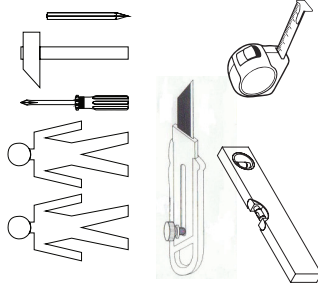

Installation manual

HO_1D3S

Element symbol	Dimensions	Code	Package
1	1200 600	HO_1D3S.001	
2	734 580	HO_1D3S.002	
3	734 580	HO_1D3S.003	
4	718 554	HO_1D3S.004	
5	718 384	HO_1D3S.005	
6	401 580	HO_1D3S.006	
7	276 766	HO_1D3S.007	
8	708 80	HO_1D3S.008	
9	450 120	HO_1D3S.009	
10	450 120	HO_1D3S.010	
11	326 120	HO_1D3S.011	
12	450 80	HO_1D3S.012	
13	450 80	HO_1D3S.013	
14	326 80	HO_1D3S.014	
15	726 452	HO_1D3S.015	
16	344 452	HO_1D3S.016	
17	384 536	HO_1D3S.017	
18	436 395	HO_1D3S.018	
19	761 100	HO_1D3S.019	
20	395 170	HO_1D3S.020	
21	395 100	HO_1D3S.021	