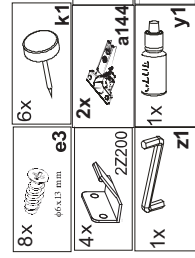

Installation manual

HO_1D3S

Element symbol	Dimensions	Code	Package
1	1200 600	HO_1D3S.001	
2	734 580	HO_1D3S.002	
3	734 580	HO_1D3S.003	
4	718 554	HO_1D3S.004	
5	718 384	HO_1D3S.005	
6	401 580	HO_1D3S.006	
7	276 766	HO_1D3S.007	
8	708 80	HO_1D3S.008	
9	450 120	HO_1D3S.009	
10	450 120	HO_1D3S.010	
11	326 120	HO_1D3S.011	
12	450 80	HO_1D3S.012	
13	450 80	HO_1D3S.013	
14	326 80	HO_1D3S.014	
15	726 452	HO_1D3S.015	
16	344 452	HO_1D3S.016	
17	384 536	HO_1D3S.017	
18	436 395	HO_1D3S.018	
19	761 100	HO_1D3S.019	
20	395 170	HO_1D3S.020	
21	395 100	HO_1D3S.021	