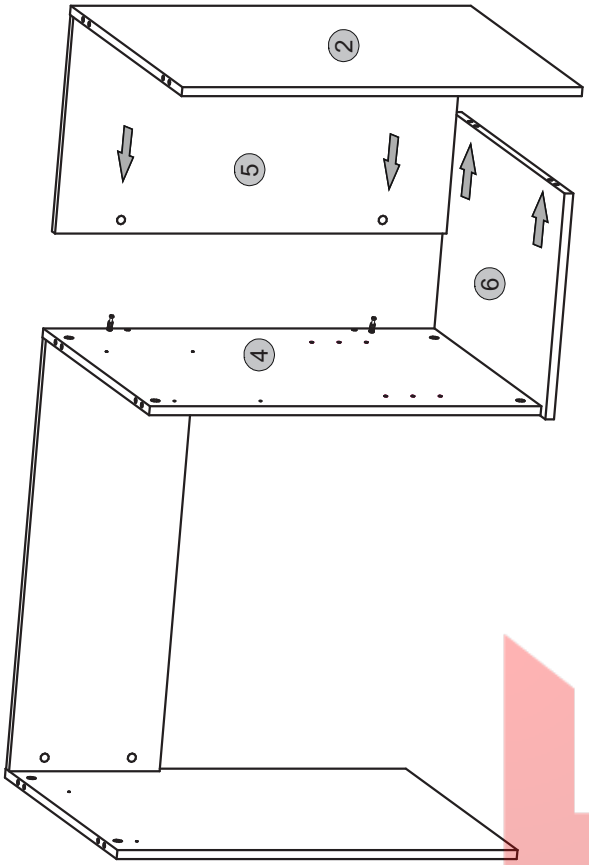

Installation manual

HO_1D3S

Element symbol	Dimensions	Code	Package
1	1200 600	HO_1D3S.001	
2	734 580	HO_1D3S.002	
3	734 580	HO_1D3S.003	
4	718 554	HO_1D3S.004	
5	718 384	HO_1D3S.005	
6	401 580	HO_1D3S.006	
7	276 766	HO_1D3S.007	
8	708 80	HO_1D3S.008	
9	450 120	HO_1D3S.009	
10	450 120	HO_1D3S.010	
11	326 120	HO_1D3S.011	
12	450 80	HO_1D3S.012	
13	450 80	HO_1D3S.013	
14	326 80	HO_1D3S.014	
15	726 452	HO_1D3S.015	
16	344 452	HO_1D3S.016	
17	384 536	HO_1D3S.017	
18	436 395	HO_1D3S.018	
19	761 100	HO_1D3S.019	
20	395 170	HO_1D3S.020	
21	395 100	HO_1D3S.021	

1

3

2

4

7

5

8

6