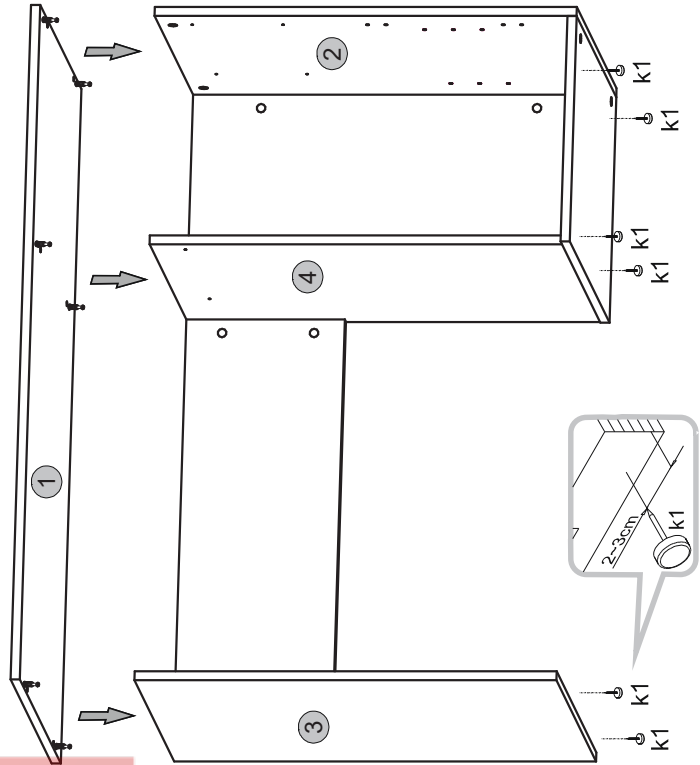

Installation manual

HO_1D3S

Element symbol	Dimensions	Code	Package
1	1200 600	HO_1D3S.001	
2	734 580	HO_1D3S.002	
3	734 580	HO_1D3S.003	
4	718 554	HO_1D3S.004	
5	718 384	HO_1D3S.005	
6	401 580	HO_1D3S.006	
7	276 766	HO_1D3S.007	
8	708 80	HO_1D3S.008	
9	450 120	HO_1D3S.009	
10	450 120	HO_1D3S.010	
11	326 120	HO_1D3S.011	
12	450 80	HO_1D3S.012	
13	450 80	HO_1D3S.013	
14	326 80	HO_1D3S.014	
15	726 452	HO_1D3S.015	
16	344 452	HO_1D3S.016	
17	384 536	HO_1D3S.017	
18	436 395	HO_1D3S.018	
19	761 100	HO_1D3S.019	
20	395 170	HO_1D3S.020	
21	395 100	HO_1D3S.021	

1

3

2

4

7

5

8

6