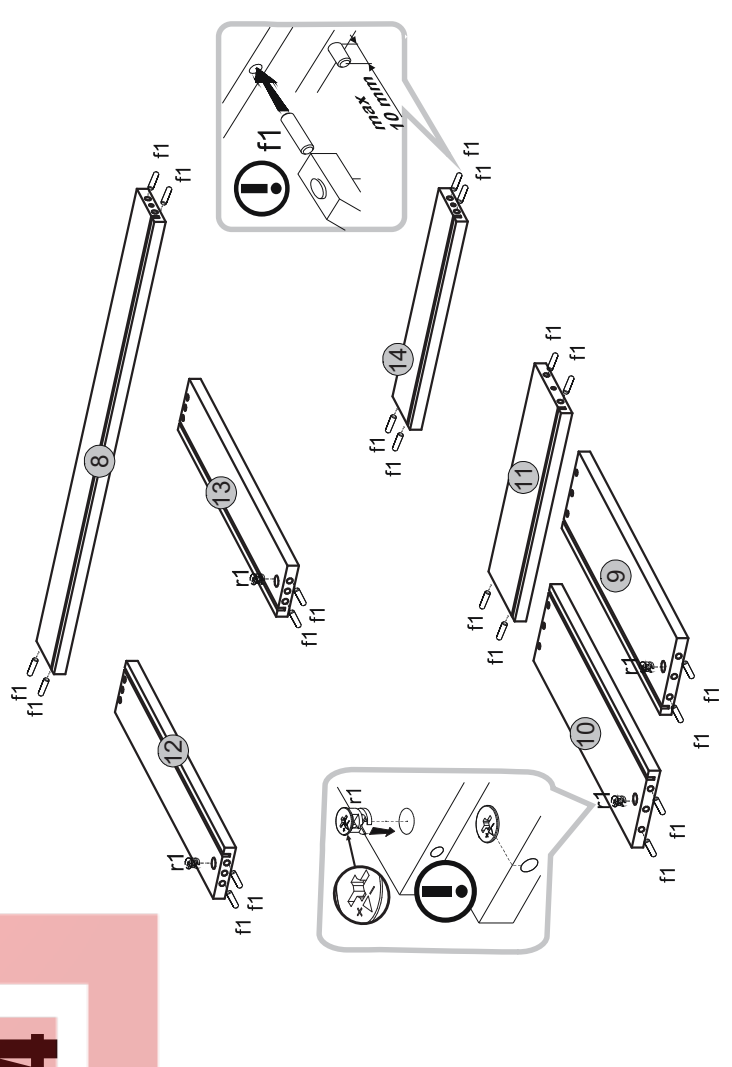

Installation manual

HO_1D3S

Element symbol	Dimensions	Code	Package
1	1200 600	HO_1D3S.001	
2	734 580	HO_1D3S.002	
3	734 580	HO_1D3S.003	
4	718 554	HO_1D3S.004	
5	718 384	HO_1D3S.005	
6	401 580	HO_1D3S.006	
7	276 766	HO_1D3S.007	
8	708 80	HO_1D3S.008	
9	450 120	HO_1D3S.009	
10	450 120	HO_1D3S.010	
11	326 120	HO_1D3S.011	
12	450 80	HO_1D3S.012	
13	450 80	HO_1D3S.013	
14	326 80	HO_1D3S.014	
15	726 452	HO_1D3S.015	
16	344 452	HO_1D3S.016	
17	384 536	HO_1D3S.017	
18	436 395	HO_1D3S.018	
19	761 100	HO_1D3S.019	
20	395 170	HO_1D3S.020	
21	395 100	HO_1D3S.021	

1

3

2

4

7

5

8

6