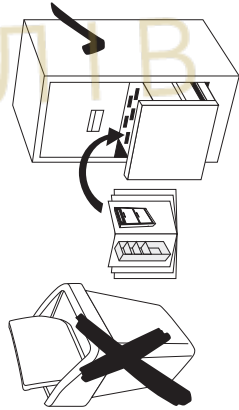

Installation manual

HO_1D3S

Element symbol	Dimensions	Code	Package
1	1200 600	HO_1D3S.001	
2	734 580	HO_1D3S.002	
3	734 580	HO_1D3S.003	
4	718 554	HO_1D3S.004	
5	718 384	HO_1D3S.005	
6	401 580	HO_1D3S.006	
7	276 766	HO_1D3S.007	
8	708 80	HO_1D3S.008	
9	450 120	HO_1D3S.009	
10	450 120	HO_1D3S.010	
11	326 120	HO_1D3S.011	
12	450 80	HO_1D3S.012	
13	450 80	HO_1D3S.013	
14	326 80	HO_1D3S.014	
15	726 452	HO_1D3S.015	
16	344 452	HO_1D3S.016	
17	384 536	HO_1D3S.017	
18	436 395	HO_1D3S.018	
19	761 100	HO_1D3S.019	
20	395 170	HO_1D3S.020	
21	395 100	HO_1D3S.021	