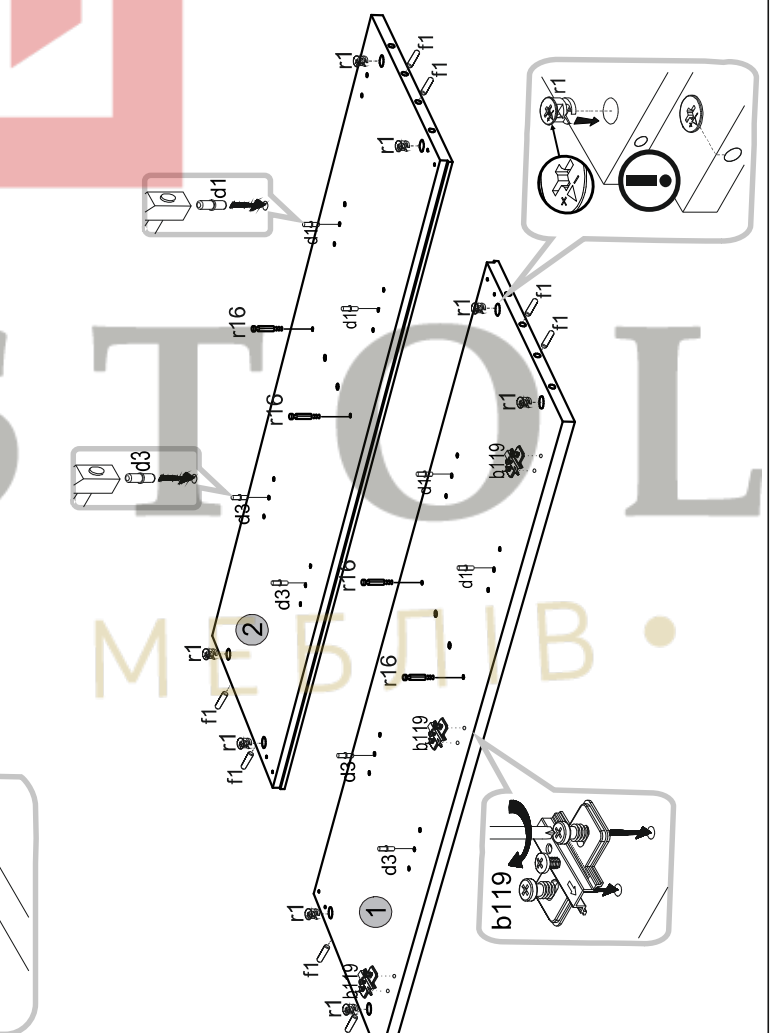

Instalation manual

SOLO: WIT2_1W

Element symbol	Dimensions	Code	Package
1	333 16	SN-159	1/1
2	333 16	SN-158	1/1
3	1046 316	SN-634	1/1
4	649 334	SN-226	1/1
5	615 330	SN-339	1/1
6	615 330	SN-338	1/1
7	642 645	SN-051	1/1
8	188 645	SN-589	1/1
9	614 308	SN-340	1/1
10	297 606	SN-052	1/1

1

2

3

4

5

6

В РІСТІ
 • МАГАЗИН МЕБЛІВ •

II

I

8

ВІСТІЛ
• МАГАЗИН МЕБЛІВ •

Instalation manual

SOLO: RTV_1D L/P

Element symbol	Dimensions	Code	Package
1	397 16	S-201	1/1
2	710 392 16	S-301	1/1
3	283 396 16	S-101	1/1
4	283 393 16	S-103	1/1
5	313 898 16	S-001	1/1
6	1630 397 16	S-202	1/1
7	301 1612 3	S-601	1/1

! kg max. ↓

7

!

BRISTOL
АТАЗИН МЕБЛІВ

Instalation manual

SOLO: WIT2_1W

Element symbol	Dimensions	Code	Package
1	333 16	SN-159	1/1
2	333 16	SN-158	1/1
3	1046 316	SN-634	1/1
4	649 334	SN-226	1/1
5	615 330	SN-339	1/1
6	615 330	SN-338	1/1
7	642 645	SN-051	1/1
8	188 645	SN-589	1/1
9	614 308	SN-340	1/1
10	297 606	SN-052	1/1