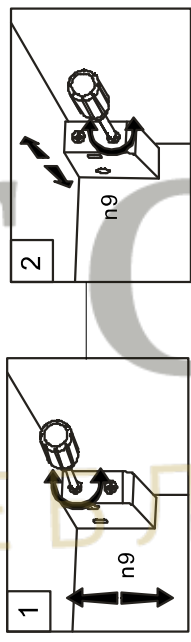

! kg max. ↓

7

!

BRISTOL
АТАЗИН МЕБЛІВ

Instalation manual

SOLO: WIT2_1W

Element symbol	Dimensions	Code	Package
1	333 16	SN-159	1/1
2	333 16	SN-158	1/1
3	1046 316	SN-634	1/1
4	649 334	SN-226	1/1
5	615 330	SN-339	1/1
6	615 330	SN-338	1/1
7	642 645	SN-051	1/1
8	188 645	SN-589	1/1
9	614 308	SN-340	1/1
10	297 606	SN-052	1/1

2x	n9	4x	p21	2x	p29	50x	l1	8x	p25	12x	r16
2x	f3	1x	ø12,00	4x	ø311,017	4x	p18	12x	f1	12x	r1
1x	p17	2x	ø4x,5 mm	1x	z1	12x	ø16	4x	s2	6x	ø15,12mm x 16
1x	n14	3x	b119	3x	a144	4x	d1	4x	d3	6x	ø17 mm

1

2

3

4

5

6

В РІСТІ
 • МАГАЗИН МЕБЛІВ •

II

I

8

Instalation manual

SOLO: POL_WISZ

Element symbol	Dimensions	Code	Package
1	226 704 16	1 S-008	1/1
2	956 169 16	2 S-303	1/1

1

3