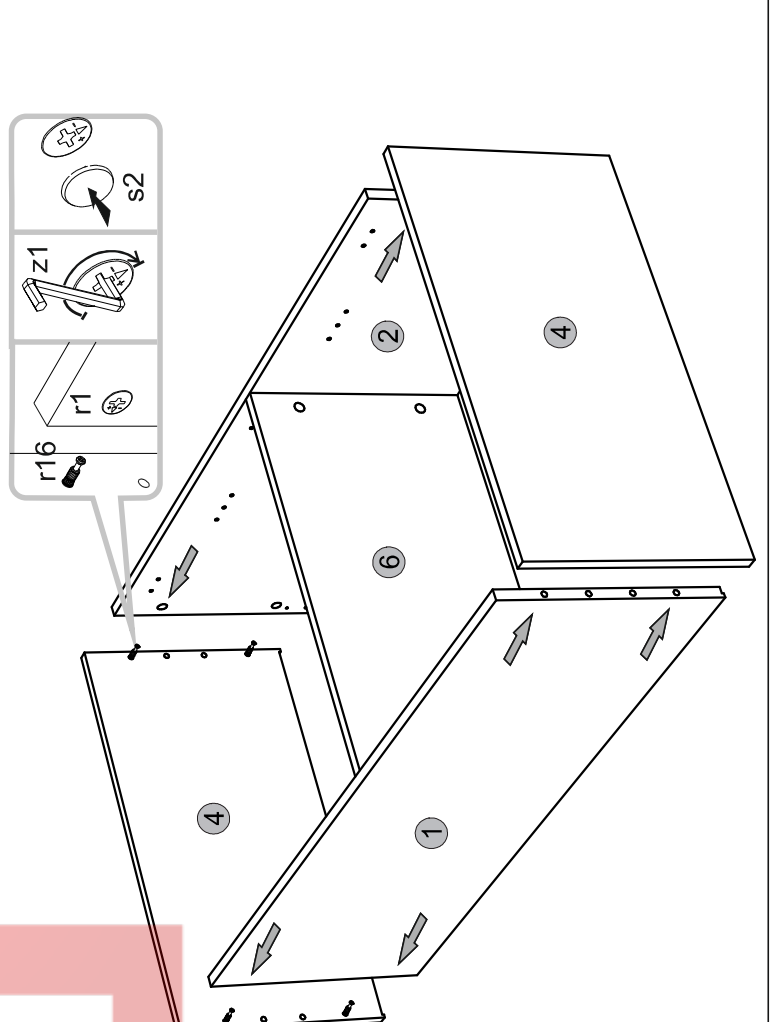

Instalation manual

SOLO: WIT2_1W

Element symbol	Dimensions	Code	Package
1	333 16	SN-159	1/1
2	333 16	SN-158	1/1
3	1046 316	SN-634	1/1
4	649 334	SN-226	1/1
5	615 330	SN-339	1/1
6	615 330	SN-338	1/1
7	642 645	SN-051	1/1
8	188 645	SN-589	1/1
9	614 308	SN-340	1/1
10	297 606	SN-052	1/1

1

2

3

4

5

6

В РІСТІ
 • МАГАЗИН МЕБЛІВ •

II

I

8

ВІСТІЛ
• МАГАЗИН МЕБЛІВ •

Instalation manual

SOLO: RTV_1D L/P

Element symbol	Dimensions	Code	Package
1	397 16	S-201	1/1
2	710 392 16	S-301	1/1
3	283 396 16	S-101	1/1
4	283 393 16	S-103	1/1
5	313 898 16	S-001	1/1
6	1630 397 16	S-202	1/1
7	301 1612 3	S-601	1/1