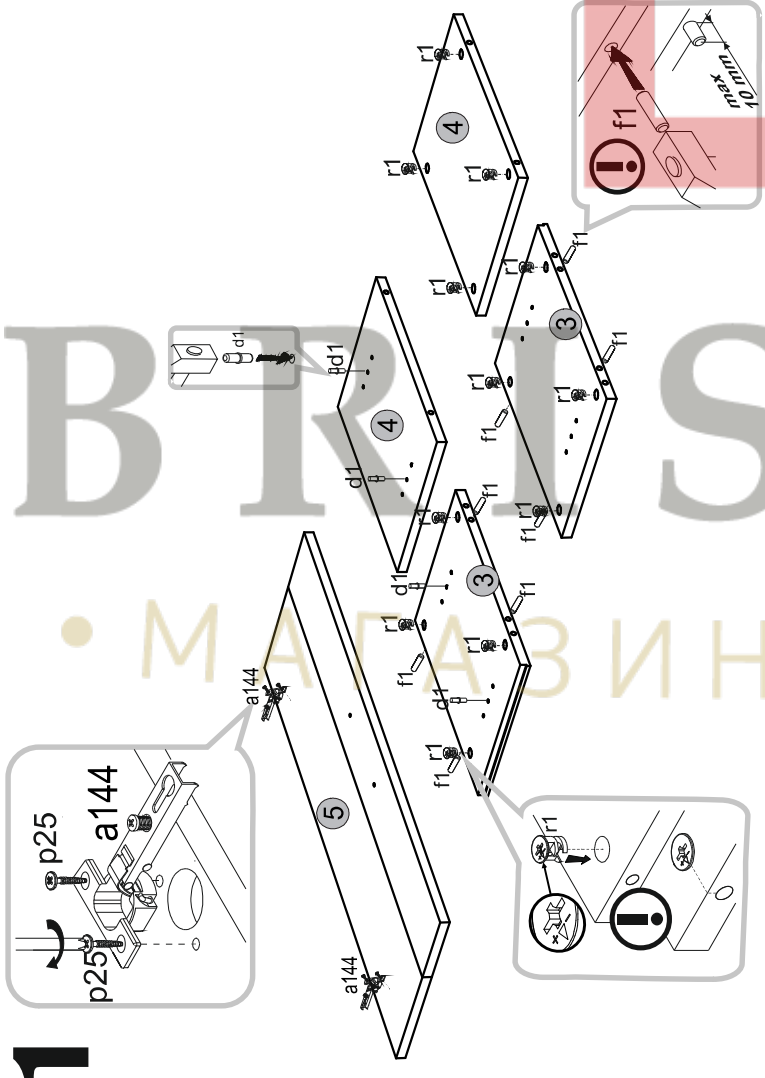

I

8

ВІСТІЛ
• МАГАЗИН МЕБЛІВ •

Instalation manual

SOLO: RTV_1D L/P

Element symbol	Dimensions	Code	Package
1	397 16	S-201	1/1
2	710 392 16	S-301	1/1
3	283 396 16	S-101	1/1
4	283 393 16	S-103	1/1
5	313 898 16	S-001	1/1
6	1630 397 16	S-202	1/1
7	301 1612 3	S-601	1/1

1

2

3

4

BRIS TOOL
 МАГАЗИН МЕБЛІВ

BRISTOL

• МАГАЗИН МЕБЛІВ •

! a=b

! kg max. ↓

7

!

BRISTOL
АТАЗИН МЕБЛІВ

Instalation manual

SOLO: WIT2_1W

Element symbol	Dimensions	Code	Package
1	333 16	SN-159	1/1
2	333 16	SN-158	1/1
3	1046 316	SN-634	1/1
4	649 334	SN-226	1/1
5	615 330	SN-339	1/1
6	615 330	SN-338	1/1
7	642 645	SN-051	1/1
8	188 645	SN-589	1/1
9	614 308	SN-340	1/1
10	297 606	SN-052	1/1