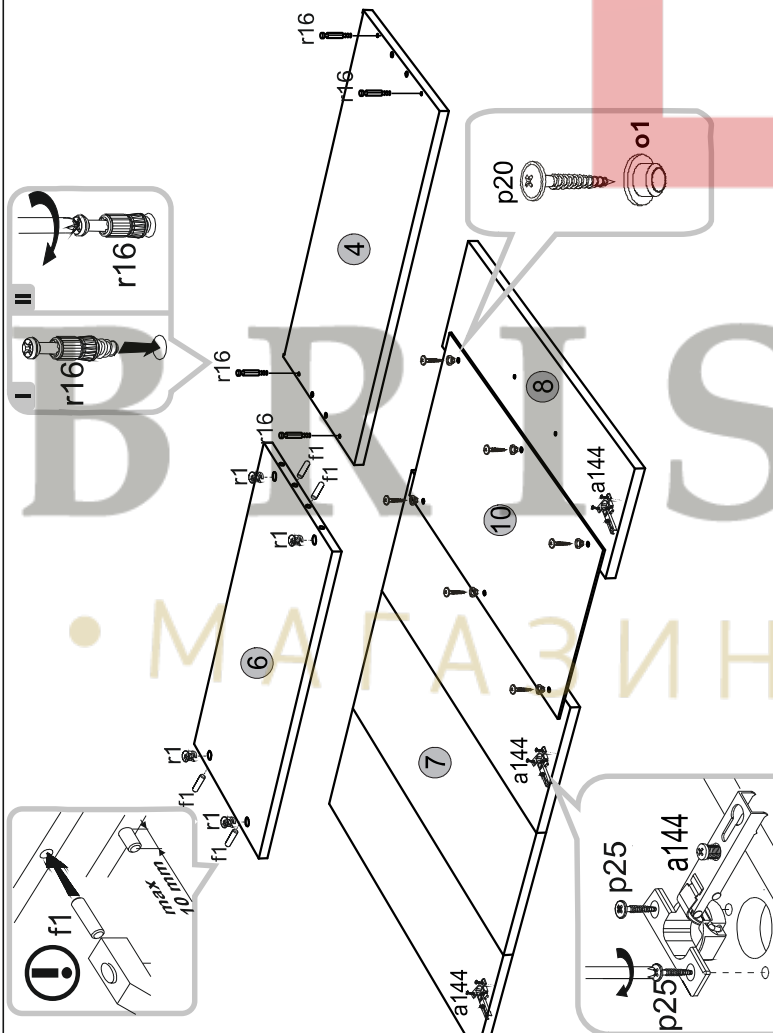

Instalation manual

SOLO: WIT2_1W

Element symbol	Dimensions	Code	Package
1	333 16	SN-159	1/1
2	333 16	SN-158	1/1
3	1046 316	SN-634	1/1
4	649 334	SN-226	1/1
5	615 330	SN-339	1/1
6	615 330	SN-338	1/1
7	642 645	SN-051	1/1
8	188 645	SN-589	1/1
9	614 308	SN-340	1/1
10	297 606	SN-052	1/1

1

2

3

4

5

6

В РІСТІ
 • МАГАЗИН МЕБЛІВ •

II

I

8

ВІСТІЛ
• МАГАЗИН МЕБЛІВ •

Instalation manual

SOLO: RTV_1D L/P

Element symbol	Dimensions	Code	Package
1	397 16	S-201	1/1
2	710 392 16	S-301	1/1
3	283 396 16	S-101	1/1
4	283 393 16	S-103	1/1
5	313 898 16	S-001	1/1
6	1630 397 16	S-202	1/1
7	301 1612 3	S-601	1/1

! kg max. ↓

7

!

BRISTOL
АТАЗИН МЕБЛІВ

Instalation manual

SOLO: WIT2_1W

Element symbol	Dimensions	Code	Package
1	333 16	SN-159	1/1
2	333 16	SN-158	1/1
3	1046 316	SN-634	1/1
4	649 334	SN-226	1/1
5	615 330	SN-339	1/1
6	615 330	SN-338	1/1
7	642 645	SN-051	1/1
8	188 645	SN-589	1/1
9	614 308	SN-340	1/1
10	297 606	SN-052	1/1