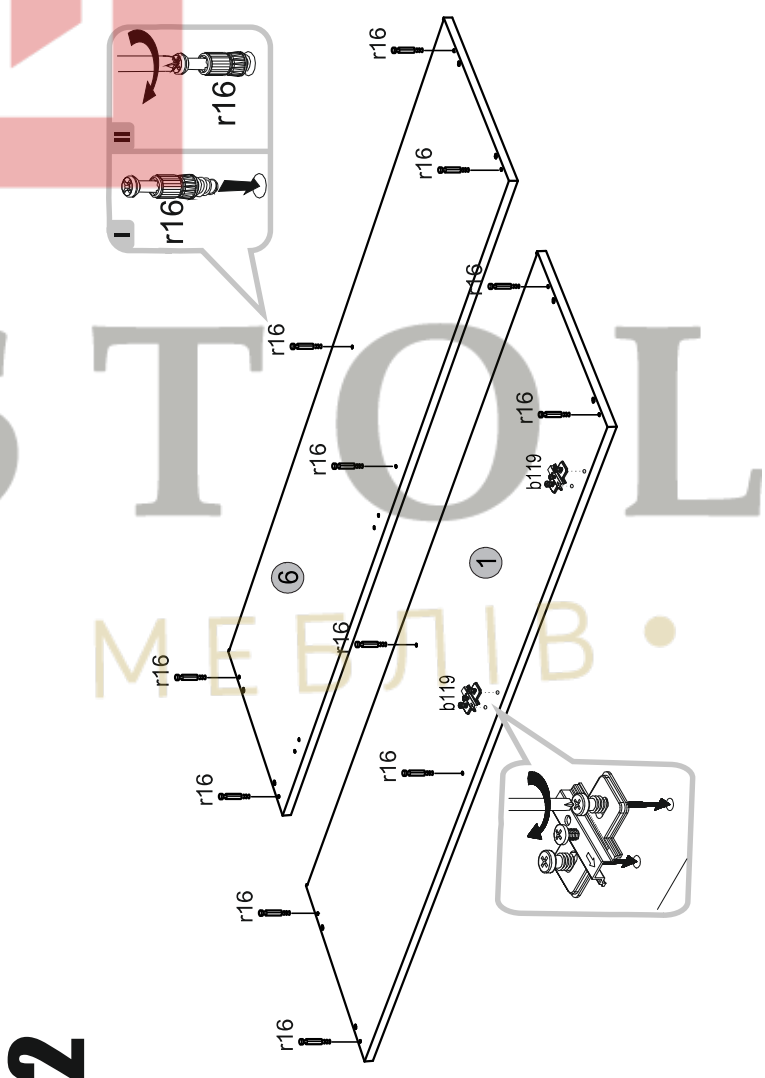

I

8

ВІСТІЛ
• МАГАЗИН МЕБЛІВ •

Instalation manual

SOLO: RTV_1D L/P

Element symbol	Dimensions	Code	Package
1	397 16	S-201	1/1
2	710 392 16	S-301	1/1
3	283 396 16	S-101	1/1
4	283 393 16	S-103	1/1
5	313 898 16	S-001	1/1
6	1630 397 16	S-202	1/1
7	301 1612 3	S-601	1/1

1

2

3

4

BRIS TOOL
 МАГАЗИН МЕБЛІВ

BRISTOL

• МАГАЗИН МЕБЛІВ •

! a=b

! kg max. ↓

7

!

BRISTOL
АТАЗИН МЕБЛІВ

Instalation manual

SOLO: WIT2_1W

Element symbol	Dimensions	Code	Package
1	333 16	SN-159	1/1
2	333 16	SN-158	1/1
3	1046 316	SN-634	1/1
4	649 334	SN-226	1/1
5	615 330	SN-339	1/1
6	615 330	SN-338	1/1
7	642 645	SN-051	1/1
8	188 645	SN-589	1/1
9	614 308	SN-340	1/1
10	297 606	SN-052	1/1

2x	n9	4x	p21	2x	p29	50x	l1	8x	p25	12x	r16
2x	f3	1x	ø12,00	4x	ø311,017	4x	p18	12x	f1	12x	r1
1x	p17	2x	ø4x,5 mm	1x	z1	12x	ø16	4x	s2	6x	ø15,12mm x 16
1x	n14	3x	b119	3x	a144	4x	d1	4x	d3	6x	ø17 mm

1

2

3

4

5

6

В РІСТІ
 • МАГАЗИН МЕБЛІВ •