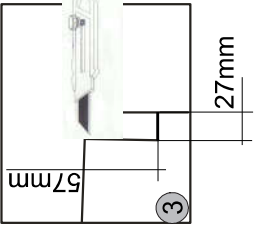

! kg max. ↓

7

!

BRISTOL
АТАЗИН МЕБЛІВ

Instalation manual

SOLO: WIT2_1W

Element symbol	Dimensions	Code	Package
1	333 16	SN-159	1/1
2	333 16	SN-158	1/1
3	1046 316	SN-634	1/1
4	649 334	SN-226	1/1
5	615 330	SN-339	1/1
6	615 330	SN-338	1/1
7	642 645	SN-051	1/1
8	188 645	SN-589	1/1
9	614 308	SN-340	1/1
10	297 606	SN-052	1/1

2x	n9	4x	p21	2x	p29	50x	l1	8x	p25	12x	r16
2x	f3	1x	ø12,00	4x	ø311,017	4x	p18	12x	f1	12x	r1
1x	p17	2x	ø4x,5 mm	1x	z1	12x	ø16	4x	s2	6x	ø15,12mm x 16
1x	n14	3x	b119	3x	a144	4x	d1	4x	d3	6x	ø17 mm

1

2

3

4

5

6

В РІСТІ
 • МАГАЗИН МЕБЛІВ •

II

I

8

Instalation manual

SOLO: POL_WISZ

Element symbol	Dimensions	Code	Package
1	226 704 16	1 S-008	1/1
2	956 169 16	2 S-303	1/1

1

3