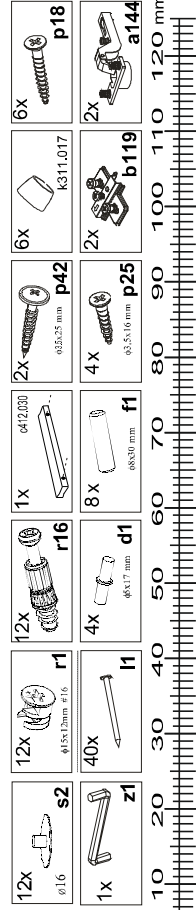

Instalation manual

SOLO: WIT2_1W

Element symbol	Dimensions	Code	Package
1	333 16	SN-159	1/1
2	333 16	SN-158	1/1
3	1046 316	SN-634	1/1
4	649 334	SN-226	1/1
5	615 330	SN-339	1/1
6	615 330	SN-338	1/1
7	642 645	SN-051	1/1
8	188 645	SN-589	1/1
9	614 308	SN-340	1/1
10	297 606	SN-052	1/1

I

8

ВІСТІЛ
• МАГАЗИН МЕБЛІВ •

Instalation manual

SOLO: RTV_1D L/P

Element symbol	Dimensions	Code	Package
1	397 16	S-201	1/1
2	710 392 16	S-301	1/1
3	283 396 16	S-101	1/1
4	283 393 16	S-103	1/1
5	313 898 16	S-001	1/1
6	1630 397 16	S-202	1/1
7	301 1612 3	S-601	1/1

! kg max. ↓

7

!

BRISTOL
АТАЗИН МЕБЛІВ

Instalation manual

SOLO: WIT2_1W

Element symbol	Dimensions	Code	Package
1	333 16	SN-159	1/1
2	333 16	SN-158	1/1
3	1046 316	SN-634	1/1
4	649 334	SN-226	1/1
5	615 330	SN-339	1/1
6	615 330	SN-338	1/1
7	642 645	SN-051	1/1
8	188 645	SN-589	1/1
9	614 308	SN-340	1/1
10	297 606	SN-052	1/1

2x	n9	4x	p21	2x	p29	50x	l1	8x	p25	12x	r16
2x	f3	1x	ø12,00	4x	ø311,017	4x	p18	12x	f1	12x	r1
1x	p17	2x	ø4x,5 mm	1x	z1	12x	ø16	4x	s2	6x	ø15,12mm x 16
1x	n14	3x	b119	3x	a144	4x	d1	4x	d3	6x	ø17 mm

1

2

3

4

5

6

В РІСТІ
 • МАГАЗИН МЕБЛІВ •