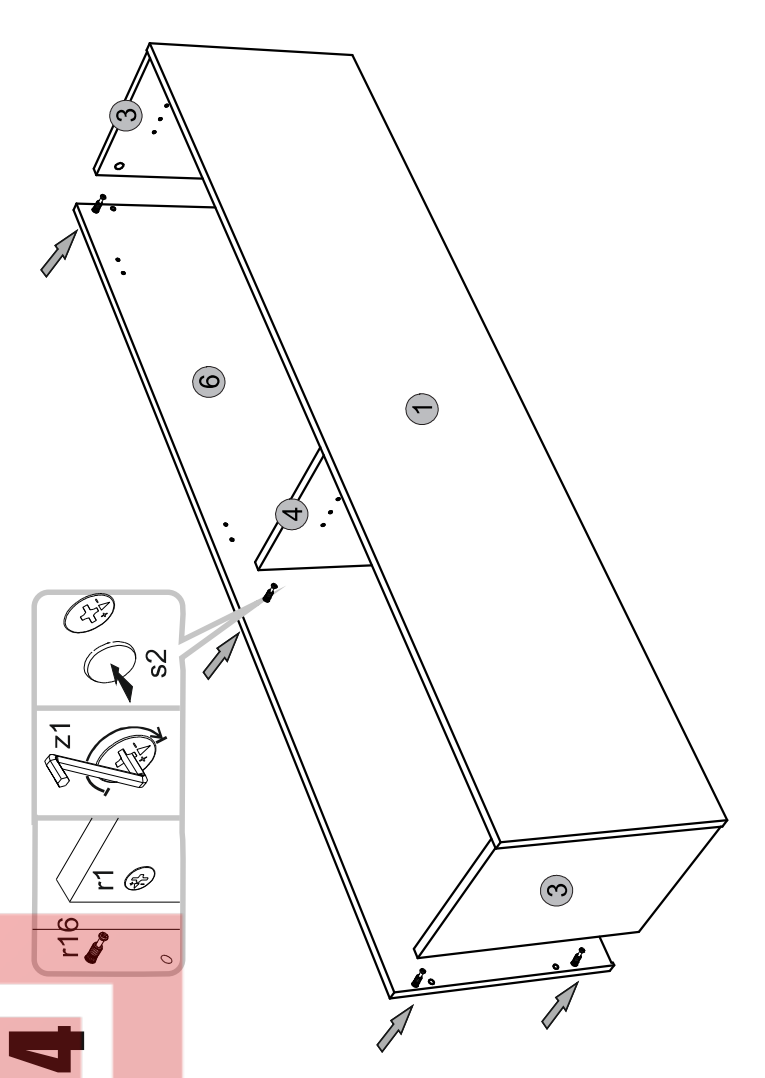

BRIS TOOL
МАГАЗИН МЕБЛІВ