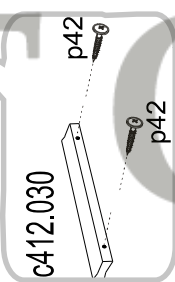

! kg max. ↓

7

!

BRISTOL
АТАЗИН МЕБЛІВ

Instalation manual

SOLO: WIT2_1W

Element symbol	Dimensions	Code	Package
1	333 16	SN-159	1/1
2	333 16	SN-158	1/1
3	1046 316	SN-634	1/1
4	649 334	SN-226	1/1
5	615 330	SN-339	1/1
6	615 330	SN-338	1/1
7	642 645	SN-051	1/1
8	188 645	SN-589	1/1
9	614 308	SN-340	1/1
10	297 606	SN-052	1/1

2x	n9	4x	p21	2x	p29	50x	l1	8x	p25	12x	r16
2x	f3	1x	ø12,00	4x	ø311,017	4x	p18	12x	f1	12x	r1
1x	p17	2x	ø4x,5 mm	1x	z1	12x	ø16	4x	s2	6x	ø15,12mm x 16
1x	n14	3x	b119	3x	a144	4x	d1	4x	d3	6x	ø17 mm

1

2

3

4

5

6

В РІСТІ
 • МАГАЗИН МЕБЛІВ •

II

I

8

Instalation manual

SOLO: POL_WISZ

Element symbol	Dimensions	Code	Package
1	226 704 16	1 S-008	1/1
2	956 169 16	2 S-303	1/1

1

3