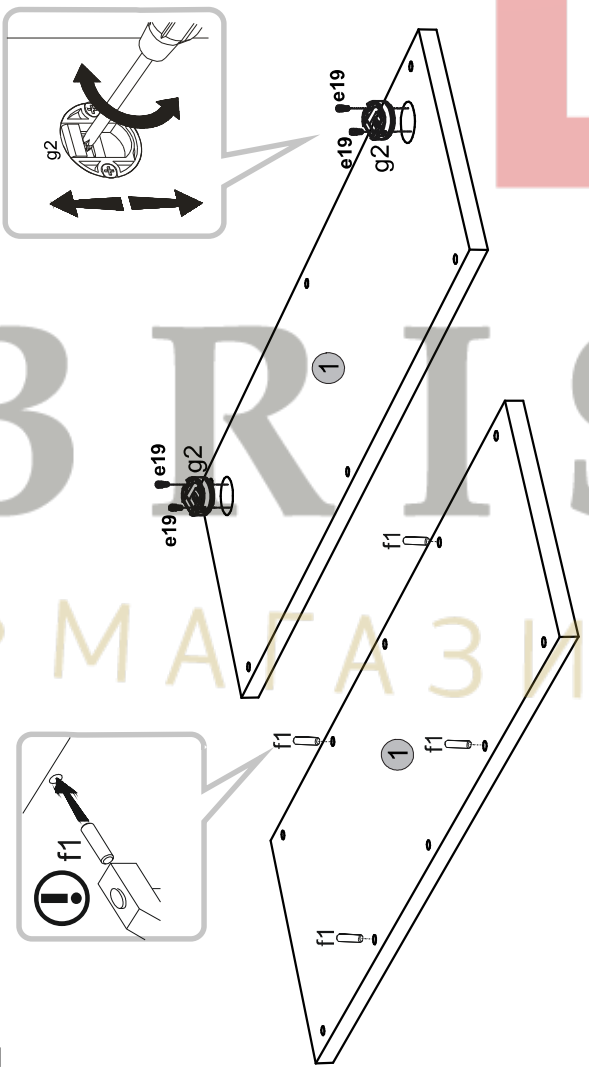

2x	n9	4x	p21	2x	p29	50x	l1	8x	p25	12x	r16
2x	f3	1x	ø12,00	4x	ø311,017	4x	p18	12x	f1	12x	r1
1x	p17	2x	ø4x,5 mm	1x	z1	12x	ø16	4x	s2	6x	ø15,12mm x 16
1x	n14	3x	b119	3x	a144	4x	d1	4x	d3	6x	ø17 mm

1

2

3

4

5

6

В РІСТІ
 • МАГАЗИН МЕБЛІВ •

II

I

8

Instalation manual

SOLO: POL_WISZ

Element symbol	Dimensions	Code	Package
1	226 704 16	1 S-008	1/1
2	956 169 16	2 S-303	1/1

1

3