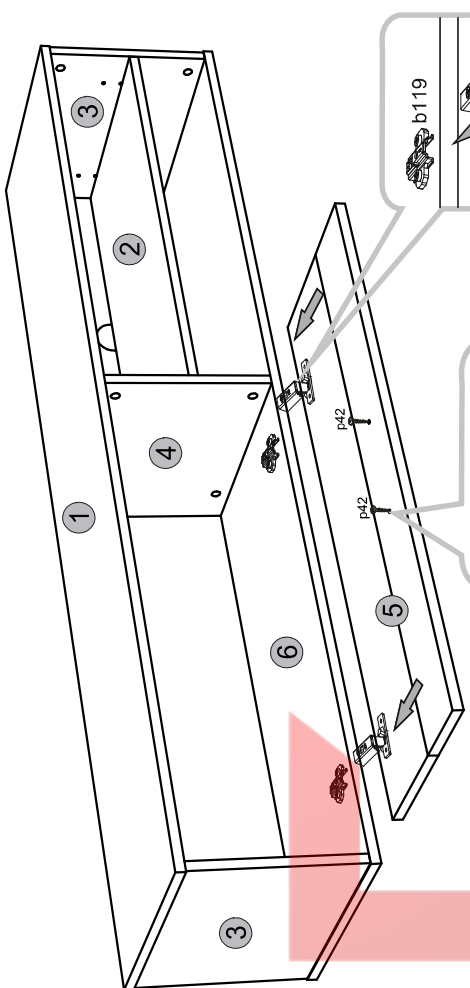

1

2

3

4

BRIS TOOL
 МАГАЗИН МЕБЛІВ

BRISTOL

• МАГАЗИН МЕБЛІВ •

! a=b

! kg max. ↓

7

!

BRISTOL
АТАЗИН МЕБЛІВ

Instalation manual

SOLO: WIT2_1W

Element symbol	Dimensions	Code	Package
1	333 16	SN-159	1/1
2	333 16	SN-158	1/1
3	1046 316	SN-634	1/1
4	649 334	SN-226	1/1
5	615 330	SN-339	1/1
6	615 330	SN-338	1/1
7	642 645	SN-051	1/1
8	188 645	SN-589	1/1
9	614 308	SN-340	1/1
10	297 606	SN-052	1/1

2x	n9	4x	p21	2x	p29	50x	l1	8x	p25	12x	r16
2x	f3	1x	ø12,00	4x	ø311,017	4x	p18	12x	f1	12x	r1
1x	p17	2x	ø4x,5 mm	1x	z1	12x	ø16	4x	s2	6x	ø15,12mm x 16
1x	n14	3x	b119	3x	a144	4x	d1	4x	d3	6x	ø17 mm

1

2

3

4

5

6

В РІСТІ
 • МАГАЗИН МЕБЛІВ •