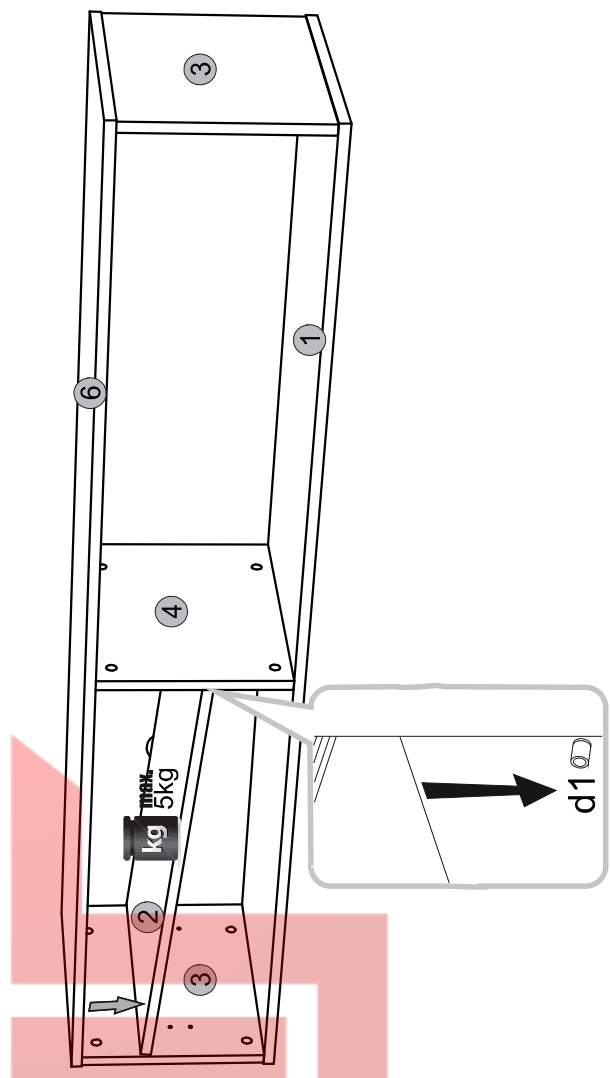

I

8

ВІСТІЛ
• МАГАЗИН МЕБЛІВ •

Instalation manual

SOLO: RTV_1D L/P

Element symbol	Dimensions	Code	Package
1	397 16	S-201	1/1
2	710 392 16	S-301	1/1
3	283 396 16	S-101	1/1
4	283 393 16	S-103	1/1
5	313 898 16	S-001	1/1
6	1630 397 16	S-202	1/1
7	301 1612 3	S-601	1/1

1

2

3

4

BRIS TOOL
 МАГАЗИН МЕБЛІВ

BRISTOL

• МАГАЗИН МЕБЛІВ •

! a=b

! kg max. ↓

7

!

BRISTOL
АТАЗИН МЕБЛІВ

Instalation manual

SOLO: WIT2_1W

Element symbol	Dimensions	Code	Package
1	333 16	SN-159	1/1
2	333 16	SN-158	1/1
3	1046 316	SN-634	1/1
4	649 334	SN-226	1/1
5	615 330	SN-339	1/1
6	615 330	SN-338	1/1
7	642 645	SN-051	1/1
8	188 645	SN-589	1/1
9	614 308	SN-340	1/1
10	297 606	SN-052	1/1

2x	n9	4x	p21	2x	p29	50x	l1	8x	p25	12x	r16
2x	f3	1x	ø12,00	4x	ø311,017	4x	p18	12x	f1	12x	r1
1x	p17	2x	ø4x,5 mm	1x	z1	12x	ø16	4x	s2	6x	ø15,12mm x 16
1x	n14	3x	b119	3x	a144	4x	d1	4x	d3	6x	ø17 mm

1

2

3

4

5

6

В РІСТІ
 • МАГАЗИН МЕБЛІВ •