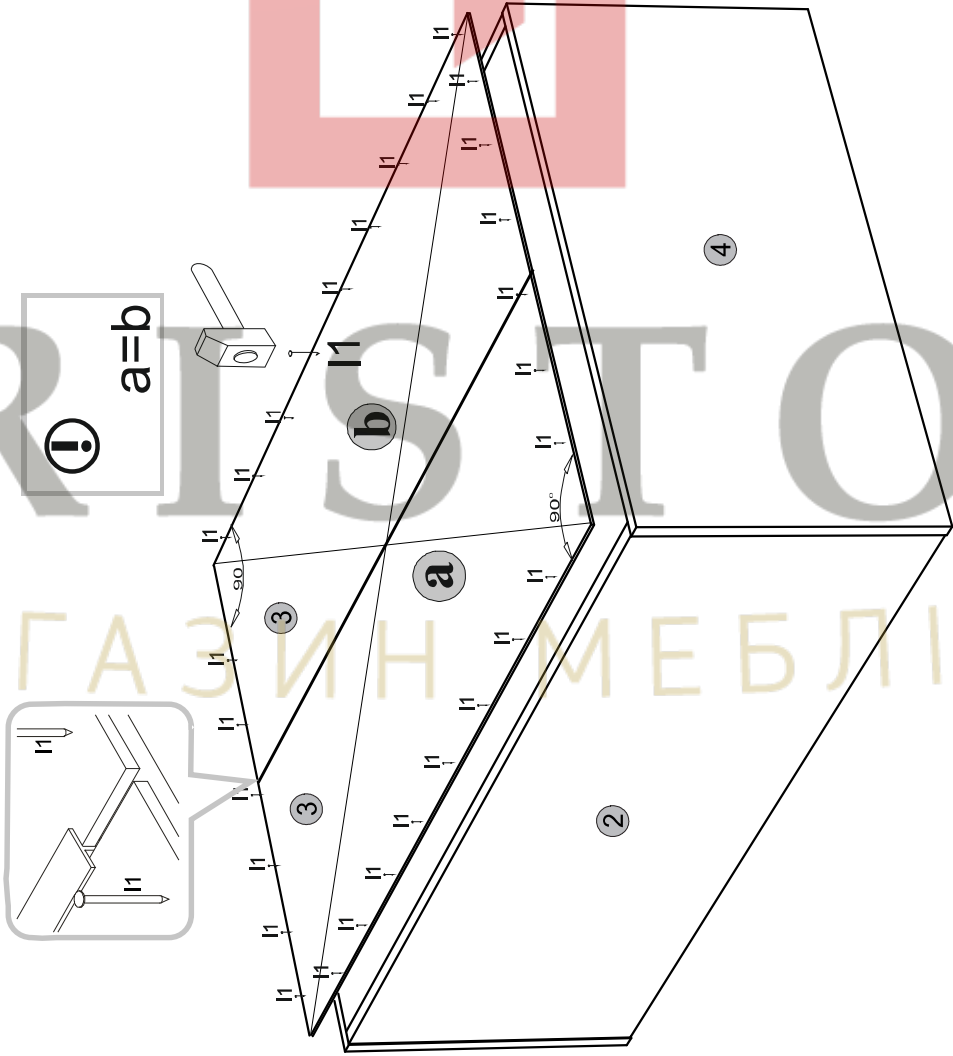

2x	n9	4x	p21	2x	p29	50x	l1	8x	p25	12x	r16
2x	f3	1x	ø12,00	4x	ø311,017	4x	p18	12x	f1	12x	r1
1x	p17	2x	ø4x,5 mm	1x	z1	12x	ø16	4x	s2	6x	ø15,12mm x 16
1x	n14	3x	b119	3x	a144	4x	d1	4x	d3	6x	ø17 mm

1

2

3

4

5

6

В РІСТІ
 • МАГАЗИН МЕБЛІВ •

II

I

8

Instalation manual

SOLO: POL_WISZ

Element symbol	Dimensions	Code	Package
1	226 704 16	1 S-008	1/1
2	956 169 16	2 S-303	1/1

1

3