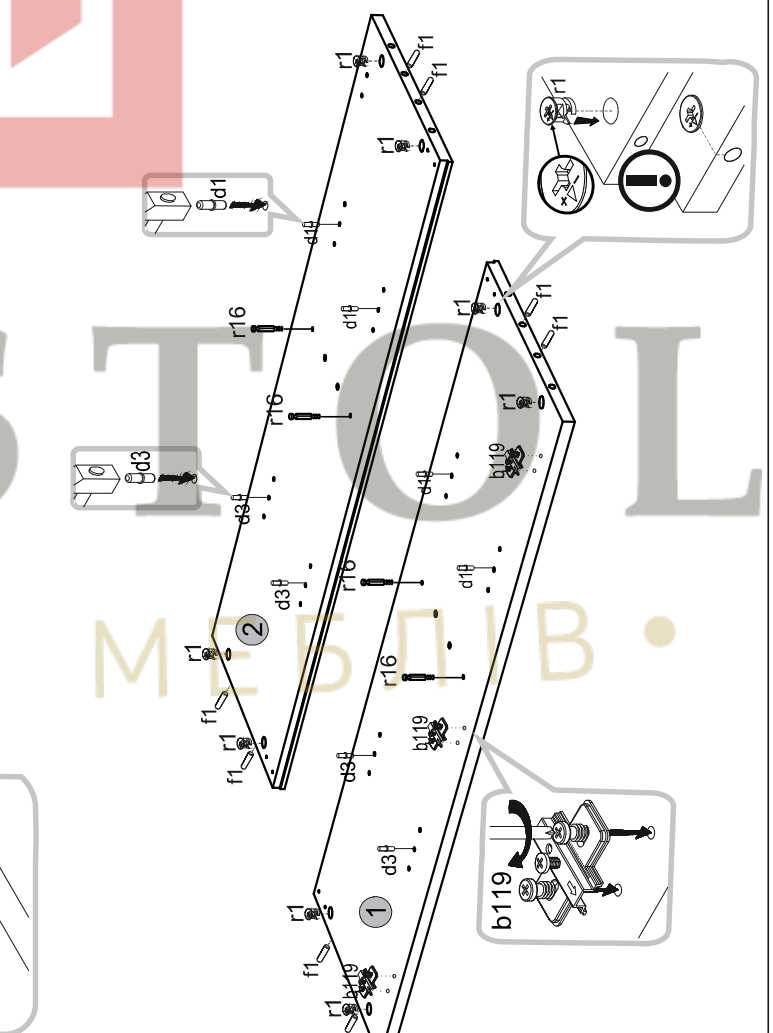

! kg max. ↓

7

!

BRISTOL
АТАЗИН МЕБЛІВ

Instalation manual

SOLO: WIT2_1W

Element symbol	Dimensions	Code	Package
1	333 16	SN-159	1/1
2	333 16	SN-158	1/1
3	1046 316	SN-634	1/1
4	649 334	SN-226	1/1
5	615 330	SN-339	1/1
6	615 330	SN-338	1/1
7	642 645	SN-051	1/1
8	188 645	SN-589	1/1
9	614 308	SN-340	1/1
10	297 606	SN-052	1/1

2x	n9	4x	p21	2x	p29	50x	l1	8x	p25	12x	r16
2x	f3	1x	ø12,00	4x	ø311,017	4x	p18	12x	f1	12x	r1
1x	p17	2x	ø4x,5 mm	1x	z1	12x	ø16	4x	s2	6x	ø15,12mm x 16
1x	n14	3x	b119	3x	a144	4x	d1	4x	d3	6x	ø17 mm

1

2

3

4

5

6

В РІСТІ
 • МАГАЗИН МЕБЛІВ •

II

I

8

Instalation manual

SOLO: POL_WISZ

Element symbol	Dimensions	Code	Package
1	226 704 16	1 S-008	1/1
2	956 169 16	2 S-303	1/1

1

3