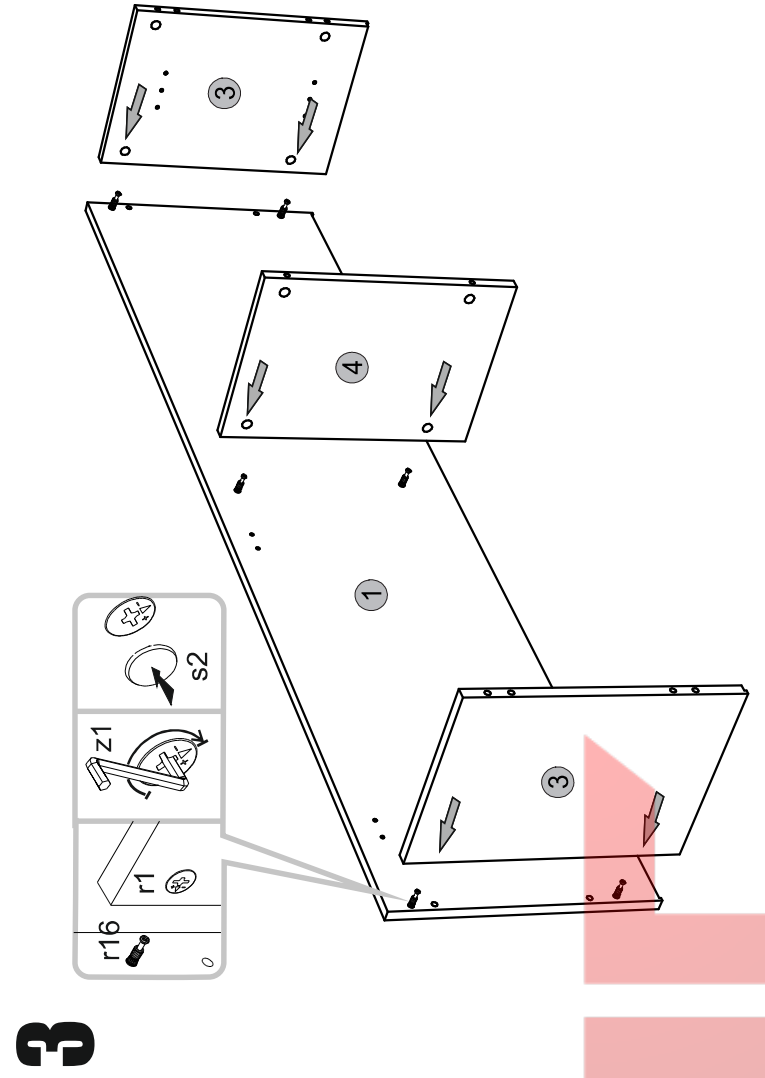

I

8

ВІСТІЛ
• МАГАЗИН МЕБЛІВ •

Instalation manual

SOLO: RTV_1D L/P

Element symbol	Dimensions	Code	Package
1	397 16	S-201	1/1
2	710 392 16	S-301	1/1
3	283 396 16	S-101	1/1
4	283 393 16	S-103	1/1
5	313 898 16	S-001	1/1
6	1630 397 16	S-202	1/1
7	301 1612 3	S-601	1/1

1

2

3

4

BRIS TOOL
 МАГАЗИН МЕБЛІВ

BRISTOL

• МАГАЗИН МЕБЛІВ •

! a=b

! kg max. ↓

7

!

BRISTOL
АТАЗИН МЕБЛІВ

Instalation manual

SOLO: WIT2_1W

Element symbol	Dimensions	Code	Package
1	333 16	SN-159	1/1
2	333 16	SN-158	1/1
3	1046 316	SN-634	1/1
4	649 334	SN-226	1/1
5	615 330	SN-339	1/1
6	615 330	SN-338	1/1
7	642 645	SN-051	1/1
8	188 645	SN-589	1/1
9	614 308	SN-340	1/1
10	297 606	SN-052	1/1