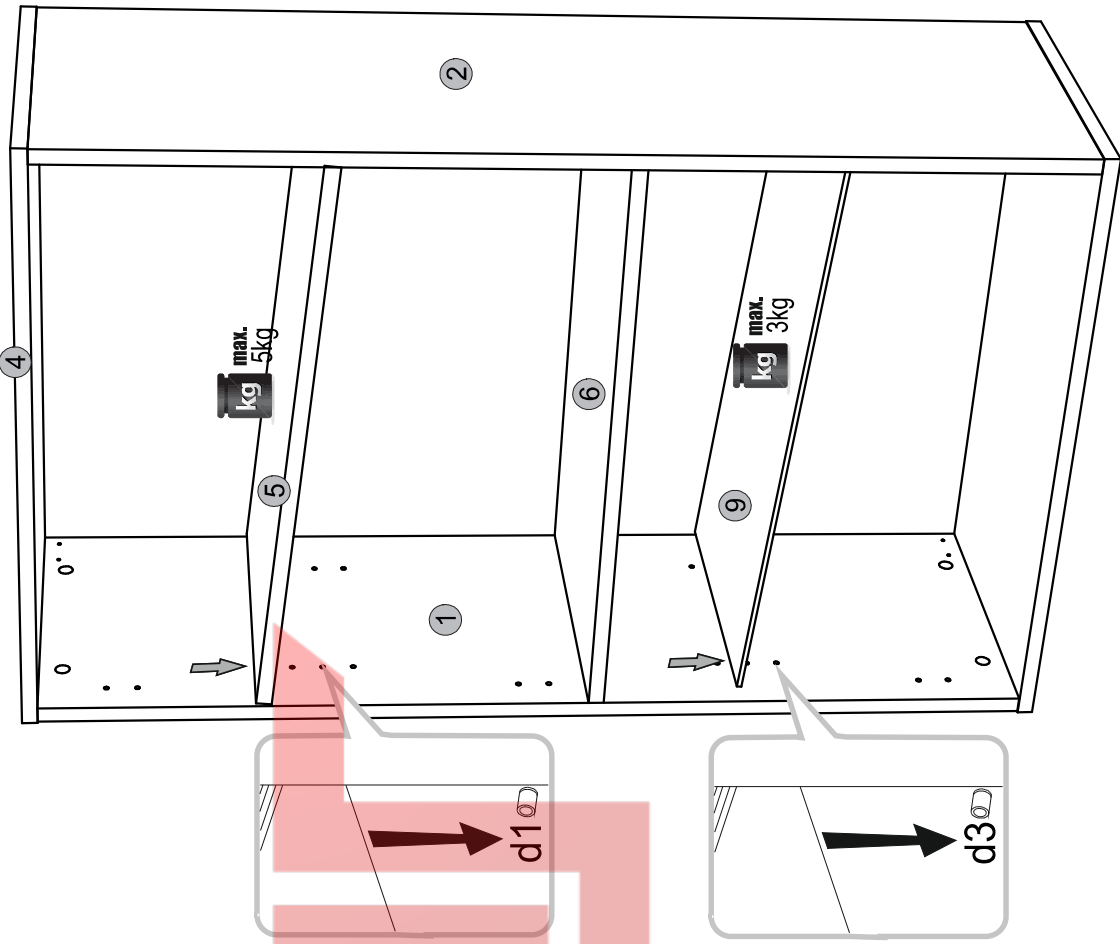

В РІСТІ
• МАГАЗИН МЕБЛІВ •