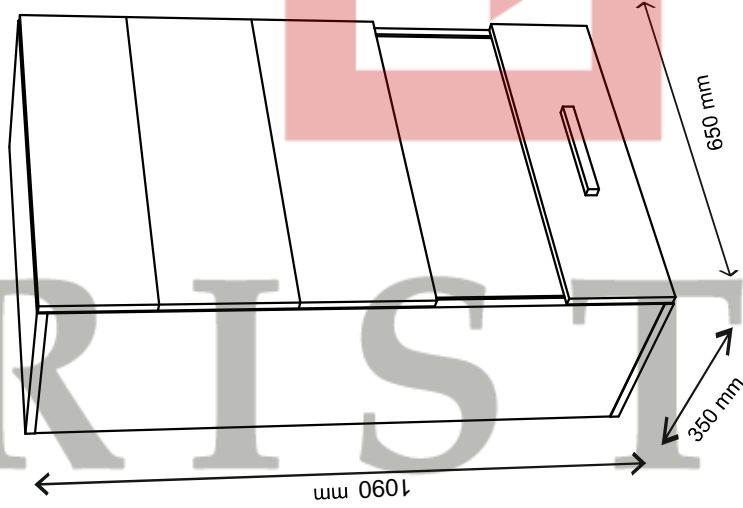

Instalation manual

SOLO: WIT2_1W

Element symbol	Dimensions	Code	Package
1	333 16	SN-159	1/1
2	333 16	SN-158	1/1
3	1046 316	SN-634	1/1
4	649 334	SN-226	1/1
5	615 330	SN-339	1/1
6	615 330	SN-338	1/1
7	642 645	SN-051	1/1
8	188 645	SN-589	1/1
9	614 308	SN-340	1/1
10	297 606	SN-052	1/1

I

8

ВІСТІЛ
• МАГАЗИН МЕБЛІВ •

Instalation manual

SOLO: RTV_1D L/P

Element symbol	Dimensions	Code	Package
1	397 16	S-201	1/1
2	710 392 16	S-301	1/1
3	283 396 16	S-101	1/1
4	283 393 16	S-103	1/1
5	313 898 16	S-001	1/1
6	1630 397 16	S-202	1/1
7	301 1612 3	S-601	1/1

! kg max. ↓

7

!

BRISTOL
АТАЗИН МЕБЛІВ

Instalation manual

SOLO: WIT2_1W

Element symbol	Dimensions	Code	Package
1	333 16	SN-159	1/1
2	333 16	SN-158	1/1
3	1046 316	SN-634	1/1
4	649 334	SN-226	1/1
5	615 330	SN-339	1/1
6	615 330	SN-338	1/1
7	642 645	SN-051	1/1
8	188 645	SN-589	1/1
9	614 308	SN-340	1/1
10	297 606	SN-052	1/1