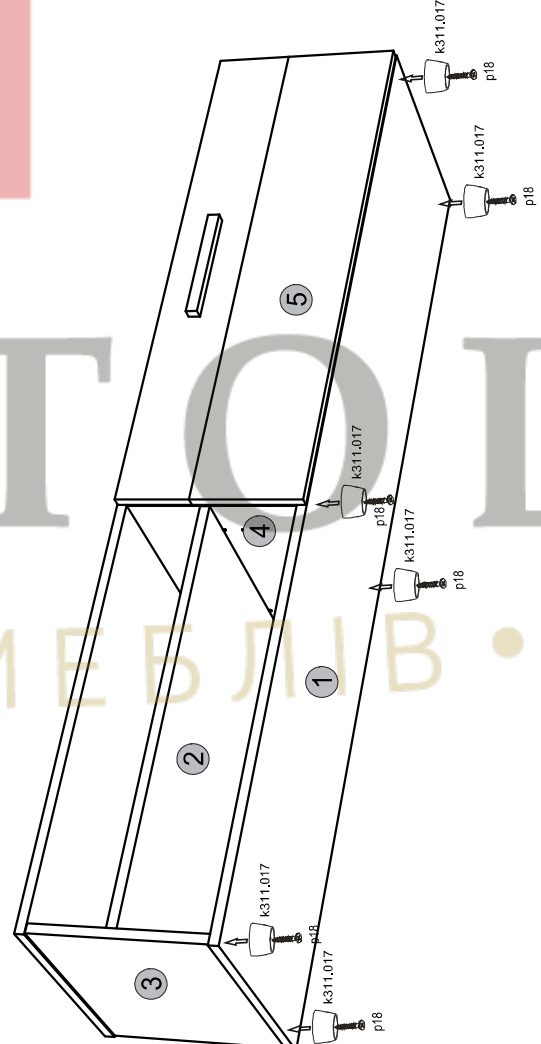

I

8

ВІСТІЛ
• МАГАЗИН МЕБЛІВ •

Instalation manual

SOLO: RTV_1D L/P

Element symbol	Dimensions	Code	Package
1	397 16	S-201	1/1
2	710 392 16	S-301	1/1
3	283 396 16	S-101	1/1
4	283 393 16	S-103	1/1
5	313 898 16	S-001	1/1
6	1630 397 16	S-202	1/1
7	301 1612 3	S-601	1/1

1

2

3

4

BRIS TOOL
 МАГАЗИН МЕБЛІВ

BRISTOL

• МАГАЗИН МЕБЛІВ •

! a=b

! kg max. ↓

7

!

BRISTOL
АТАЗИН МЕБЛІВ

Instalation manual

SOLO: WIT2_1W

Element symbol	Dimensions	Code	Package
1	333 16	SN-159	1/1
2	333 16	SN-158	1/1
3	1046 316	SN-634	1/1
4	649 334	SN-226	1/1
5	615 330	SN-339	1/1
6	615 330	SN-338	1/1
7	642 645	SN-051	1/1
8	188 645	SN-589	1/1
9	614 308	SN-340	1/1
10	297 606	SN-052	1/1

2x	n9	4x	p21	2x	p29	50x	l1	8x	p25	12x	r16
2x	f3	1x	ø12,00	4x	ø311,017	4x	p18	12x	f1	12x	r1
1x	p17	2x	ø4x,5 mm	1x	z1	12x	ø16	4x	s2	6x	ø15,12mm x 16
1x	n14	3x	b119	3x	a144	4x	d1	4x	d3	6x	ø17 mm

1

2

3

4

5

6

В РІСТІ
 • МАГАЗИН МЕБЛІВ •