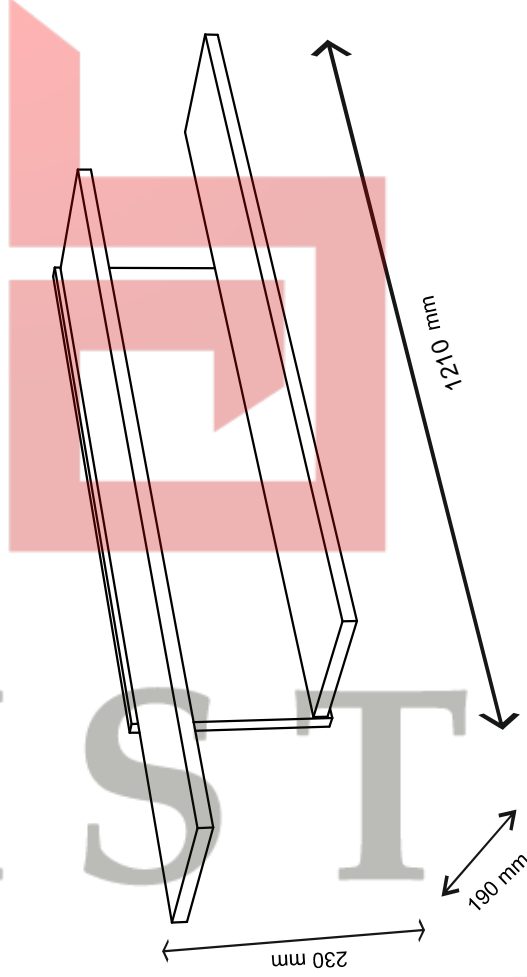

2x	n9	4x	p21	2x	p29	50x	l1	8x	p25	12x	r16
2x	f3	1x	ø12,00	4x	ø311,017	4x	p18	12x	f1	12x	r1
1x	p17	2x	ø4x,5 mm	1x	z1	12x	ø16	4x	s2	6x	ø15,12mm x 16
1x	n14	3x	b119	3x	a144	4x	d1	4x	d3	6x	ø17 mm

1

2

3

4

5

6

В РІСТІ
 • МАГАЗИН МЕБЛІВ •

II

I

8

Instalation manual

SOLO: POL_WISZ

Element symbol	Dimensions	Code	Package
1	226 704 16	1 S-008	1/1
2	956 169 16	2 S-303	1/1

1

3