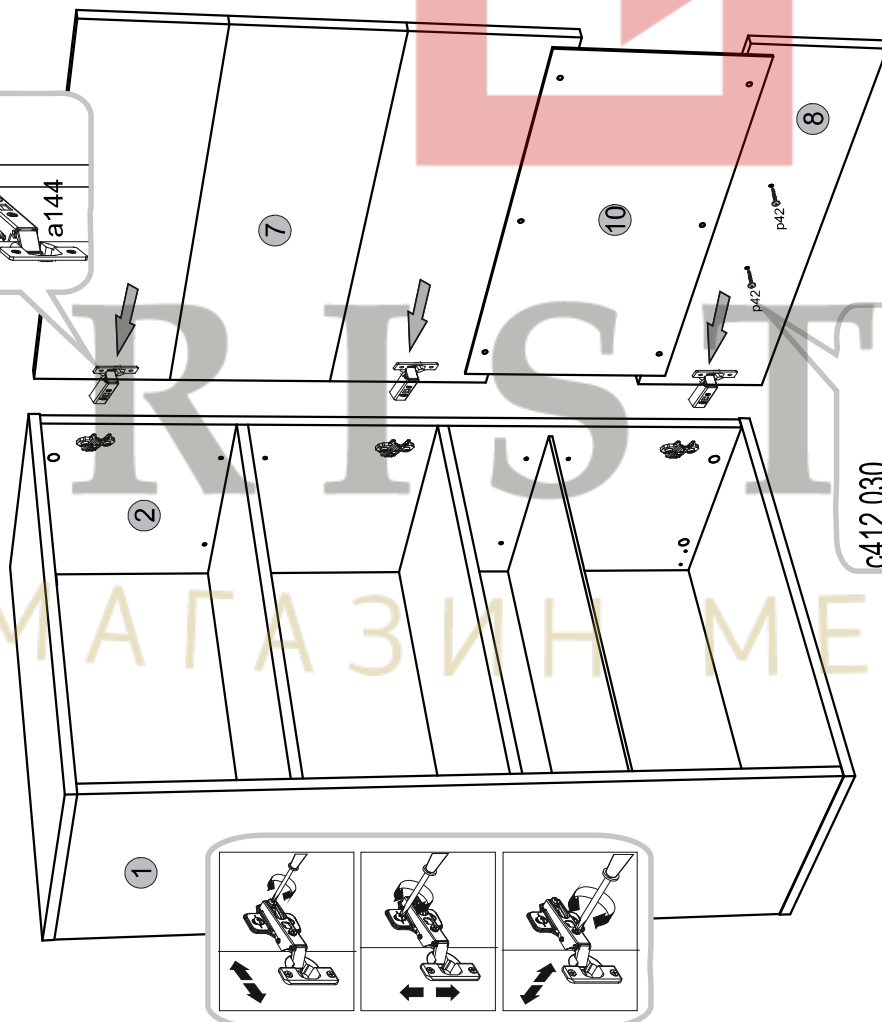

! kg max. ↓

7

!

BRISTOL
АТАЗИН МЕБЛІВ

Instalation manual

SOLO: WIT2_1W

Element symbol	Dimensions	Code	Package
1	333 16	SN-159	1/1
2	333 16	SN-158	1/1
3	1046 316	SN-634	1/1
4	649 334	SN-226	1/1
5	615 330	SN-339	1/1
6	615 330	SN-338	1/1
7	642 645	SN-051	1/1
8	188 645	SN-589	1/1
9	614 308	SN-340	1/1
10	297 606	SN-052	1/1

2x	n9	4x	p21	2x	p29	50x	l1	8x	p25	12x	r16
2x	f3	1x	ø12,00	4x	ø311,017	4x	p18	12x	f1	12x	r1
1x	p17	2x	ø4x,5 mm	1x	z1	12x	ø16	4x	s2	6x	ø15,12mm x 16
1x	n14	3x	b119	3x	a144	4x	d1	4x	d3	6x	ø17 mm

1

2

3

4

5

6

В РІСТІ
 • МАГАЗИН МЕБЛІВ •

II

I

8

Instalation manual

SOLO: POL_WISZ

Element symbol	Dimensions	Code	Package
1	226 704 16	1 S-008	1/1
2	956 169 16	2 S-303	1/1

1

3