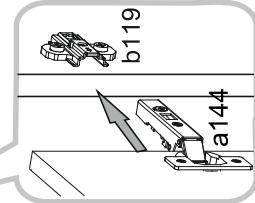

I

8

ВІСТІЛ
• МАГАЗИН МЕБЛІВ •

Instalation manual

SOLO: RTV_1D L/P

Element symbol	Dimensions	Code	Package
1	397 16	S-201	1/1
2	710 392 16	S-301	1/1
3	283 396 16	S-101	1/1
4	283 393 16	S-103	1/1
5	313 898 16	S-001	1/1
6	1630 397 16	S-202	1/1
7	301 1612 3	S-601	1/1