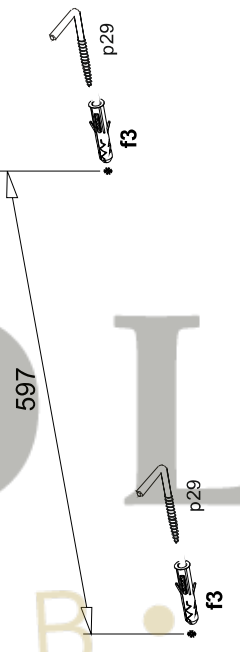

Instalation manual

SOLO: WIT2_1W

Element symbol	Dimensions	Code	Package
1	333 16	SN-159	1/1
2	333 16	SN-158	1/1
3	1046 316	SN-634	1/1
4	649 334	SN-226	1/1
5	615 330	SN-339	1/1
6	615 330	SN-338	1/1
7	642 645	SN-051	1/1
8	188 645	SN-589	1/1
9	614 308	SN-340	1/1
10	297 606	SN-052	1/1

1

2

3

4

5

6

В РІСТІ
 • МАГАЗИН МЕБЛІВ •

II

I

8

ВІСТІЛ
• МАГАЗИН МЕБЛІВ •

Instalation manual

SOLO: RTV_1D L/P

Element symbol	Dimensions	Code	Package
1	397 16	S-201	1/1
2	710 392 16	S-301	1/1
3	283 396 16	S-101	1/1
4	283 393 16	S-103	1/1
5	313 898 16	S-001	1/1
6	1630 397 16	S-202	1/1
7	301 1612 3	S-601	1/1

! kg max. ↓

7

!

BRISTOL
АТАЗИН МЕБЛІВ

Instalation manual

SOLO: WIT2_1W

Element symbol	Dimensions	Code	Package
1	333 16	SN-159	1/1
2	333 16	SN-158	1/1
3	1046 316	SN-634	1/1
4	649 334	SN-226	1/1
5	615 330	SN-339	1/1
6	615 330	SN-338	1/1
7	642 645	SN-051	1/1
8	188 645	SN-589	1/1
9	614 308	SN-340	1/1
10	297 606	SN-052	1/1