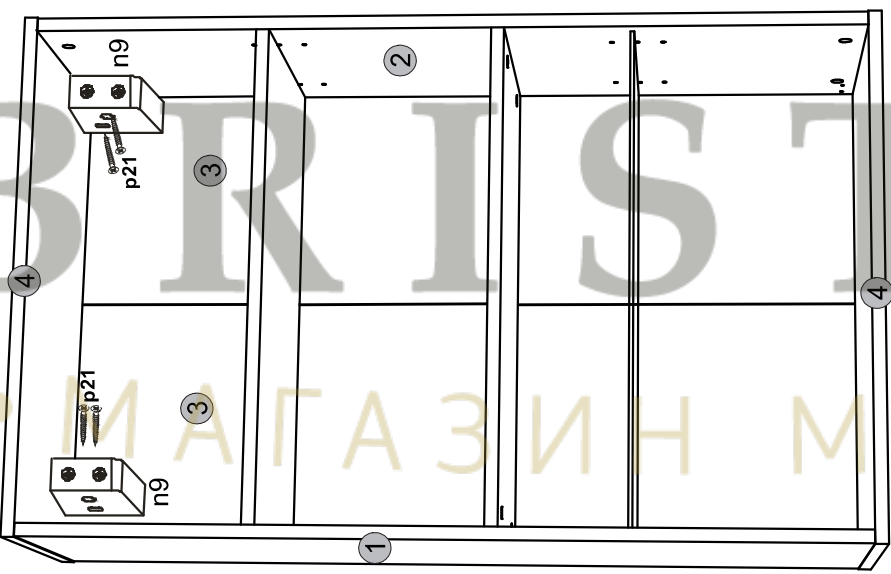

Instalation manual

SOLO: WIT2_1W

Element symbol	Dimensions	Code	Package
1	333 16	SN-159	1/1
2	333 16	SN-158	1/1
3	1046 316	SN-634	1/1
4	649 334	SN-226	1/1
5	615 330	SN-339	1/1
6	615 330	SN-338	1/1
7	642 645	SN-051	1/1
8	188 645	SN-589	1/1
9	614 308	SN-340	1/1
10	297 606	SN-052	1/1

1

2

3

4

5

6

В РІСТІ
 • МАГАЗИН МЕБЛІВ •

II

I

8

ВІСТІЛ
• МАГАЗИН МЕБЛІВ •

Instalation manual

SOLO: RTV_1D L/P

Element symbol	Dimensions	Code	Package
1	397 16	S-201	1/1
2	710 392 16	S-301	1/1
3	283 396 16	S-101	1/1
4	283 393 16	S-103	1/1
5	313 898 16	S-001	1/1
6	1630 397 16	S-202	1/1
7	301 1612 3	S-601	1/1

! kg max. ↓

7

!

BRISTOL
АТАЗИН МЕБЛІВ

Instalation manual

SOLO: WIT2_1W

Element symbol	Dimensions	Code	Package
1	333 16	SN-159	1/1
2	333 16	SN-158	1/1
3	1046 316	SN-634	1/1
4	649 334	SN-226	1/1
5	615 330	SN-339	1/1
6	615 330	SN-338	1/1
7	642 645	SN-051	1/1
8	188 645	SN-589	1/1
9	614 308	SN-340	1/1
10	297 606	SN-052	1/1