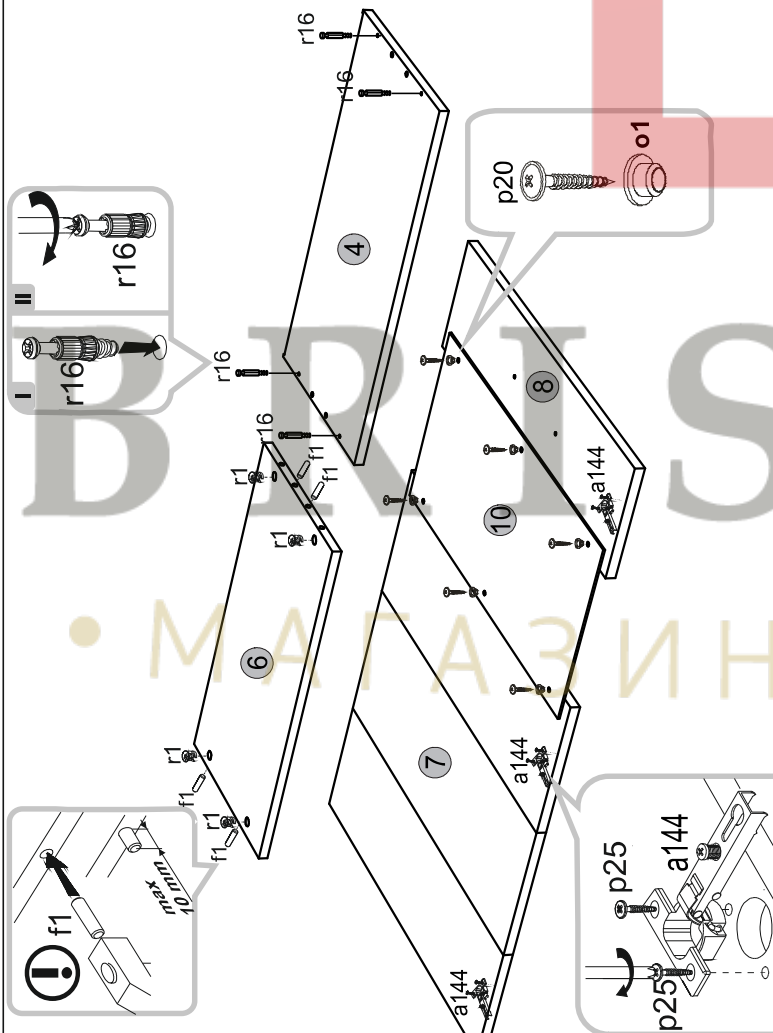

! kg max. ↓

7

!

BRISTOL
АТАЗИН МЕБЛІВ

Instalation manual

SOLO: WIT2_1W

Element symbol	Dimensions	Code	Package
1	333 16	SN-159	1/1
2	333 16	SN-158	1/1
3	1046 316	SN-634	1/1
4	649 334	SN-226	1/1
5	615 330	SN-339	1/1
6	615 330	SN-338	1/1
7	642 645	SN-051	1/1
8	188 645	SN-589	1/1
9	614 308	SN-340	1/1
10	297 606	SN-052	1/1

2x	n9	4x	p21	2x	p29	50x	l1	8x	p25	12x	r16
2x	f3	1x	ø12,00	4x	ø311,017	4x	p18	12x	f1	12x	r1
1x	p17	2x	ø4x,5 mm	1x	z1	12x	ø16	4x	s2	6x	ø15,12mm x 16
1x	n14	3x	b119	3x	a144	4x	d1	4x	d3	6x	ø17 mm

1

2

3

4

5

6

В РІСТІ
 • МАГАЗИН МЕБЛІВ •

II

I

8

Instalation manual

SOLO: POL_WISZ

Element symbol	Dimensions	Code	Package
1	226 704 16	1 S-008	1/1
2	956 169 16	2 S-303	1/1

1

3