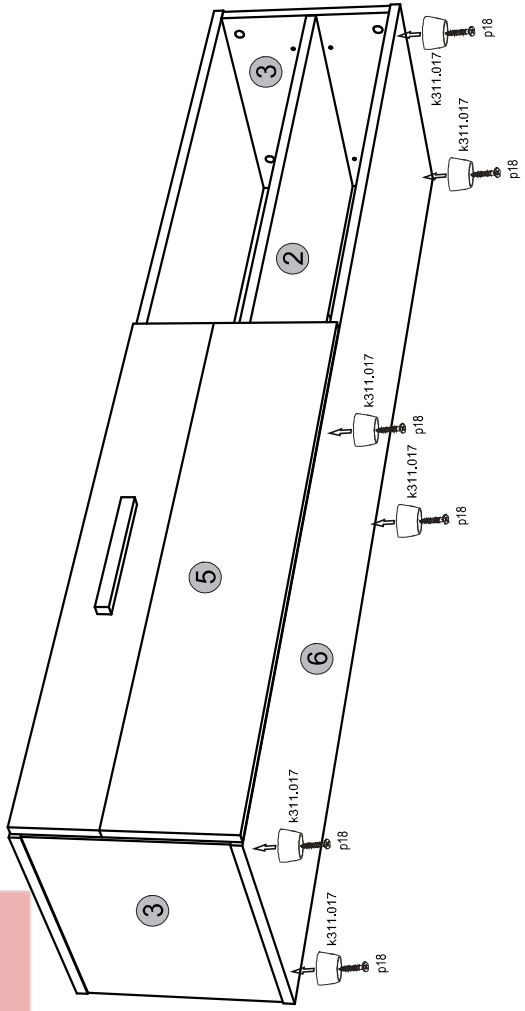

I

8

ВІСТІЛ
• МАГАЗИН МЕБЛІВ •

Instalation manual

SOLO: RTV_1D L/P

Element symbol	Dimensions	Code	Package
1	397 16	S-201	1/1
2	710 392 16	S-301	1/1
3	283 396 16	S-101	1/1
4	283 393 16	S-103	1/1
5	313 898 16	S-001	1/1
6	1630 397 16	S-202	1/1
7	301 1612 3	S-601	1/1

1

2

3

4

BRIS TOOL
 МАГАЗИН МЕБЛІВ

BRISTOL

• МАГАЗИН МЕБЛІВ •

! a=b

! kg max. ↓

7

!

BRISTOL
АТАЗИН МЕБЛІВ

Instalation manual

SOLO: WIT2_1W

Element symbol	Dimensions	Code	Package
1	333 16	SN-159	1/1
2	333 16	SN-158	1/1
3	1046 316	SN-634	1/1
4	649 334	SN-226	1/1
5	615 330	SN-339	1/1
6	615 330	SN-338	1/1
7	642 645	SN-051	1/1
8	188 645	SN-589	1/1
9	614 308	SN-340	1/1
10	297 606	SN-052	1/1

2x	n9	4x	p21	2x	p29	50x	l1	8x	p25	12x	r16
2x	f3	1x	ø12,00	4x	ø311,017	4x	p18	12x	f1	12x	r1
1x	p17	2x	ø4x,5 mm	1x	z1	12x	ø16	4x	s2	6x	ø15,12mm x 16
1x	n14	3x	b119	3x	a144	4x	d1	4x	d3	6x	ø17 mm

1

2

3

4

5

6

В РІСТІ
 • МАГАЗИН МЕБЛІВ •