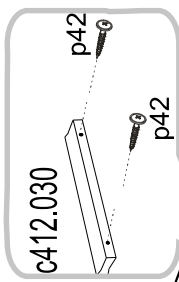

! kg max. ↓

7

!

BRISTOL
АТАЗИН МЕБЛІВ

Instalation manual

SOLO: WIT2_1W

Element symbol	Dimensions	Code	Package
1	333 16	SN-159	1/1
2	333 16	SN-158	1/1
3	1046 316	SN-634	1/1
4	649 334	SN-226	1/1
5	615 330	SN-339	1/1
6	615 330	SN-338	1/1
7	642 645	SN-051	1/1
8	188 645	SN-589	1/1
9	614 308	SN-340	1/1
10	297 606	SN-052	1/1

2x	n9	4x	p21	2x	p29	50x	l1	8x	p25	12x	r16
2x	f3	1x	ø12,00	4x	ø311,017	4x	p18	12x	f1	12x	r1
1x	p17	2x	ø4x,5 mm	1x	z1	12x	ø16	4x	s2	6x	ø15,12mm x 16
1x	n14	3x	b119	3x	a144	4x	d1	4x	d3	6x	ø17 mm

1

2

3

4

5

6

В РІСТІ
 • МАГАЗИН МЕБЛІВ •

II

I

8

Instalation manual

SOLO: POL_WISZ

Element symbol	Dimensions	Code	Package
1	226 704 16	1 S-008	1/1
2	956 169 16	2 S-303	1/1

1

3