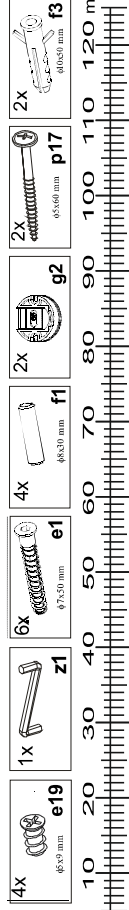

Instalation manual

SOLO: WIT2_1W

Element symbol	Dimensions	Code	Package
1	333 16	SN-159	1/1
2	333 16	SN-158	1/1
3	1046 316	SN-634	1/1
4	649 334	SN-226	1/1
5	615 330	SN-339	1/1
6	615 330	SN-338	1/1
7	642 645	SN-051	1/1
8	188 645	SN-589	1/1
9	614 308	SN-340	1/1
10	297 606	SN-052	1/1

! kg max. ↓

7

!

BRISTOL
АТАЗИН МЕБЛІВ

Instalation manual

SOLO: WIT2_1W

Element symbol	Dimensions	Code	Package
1	333 16	SN-159	1/1
2	333 16	SN-158	1/1
3	1046 316	SN-634	1/1
4	649 334	SN-226	1/1
5	615 330	SN-339	1/1
6	615 330	SN-338	1/1
7	642 645	SN-051	1/1
8	188 645	SN-589	1/1
9	614 308	SN-340	1/1
10	297 606	SN-052	1/1

2x	n9	4x	p21	2x	p29	50x	l1	8x	p25	12x	r16
2x	f3	1x	ø12,00	4x	ø311,017	4x	p18	12x	f1	12x	r1
1x	p17	2x	ø4x,5 mm	1x	z1	12x	ø16	4x	s2	6x	ø15,12mm x 16
1x	n14	3x	b119	3x	a144	4x	d1	4x	d3	6x	ø17 mm

1

2

3

4

5

6

В РІСТІ
 • МАГАЗИН МЕБЛІВ •

II

I

8

Instalation manual

SOLO: POL_WISZ

Element symbol	Dimensions	Code	Package
1	226 704 16	1 S-008	1/1
2	956 169 16	2 S-303	1/1

1

3