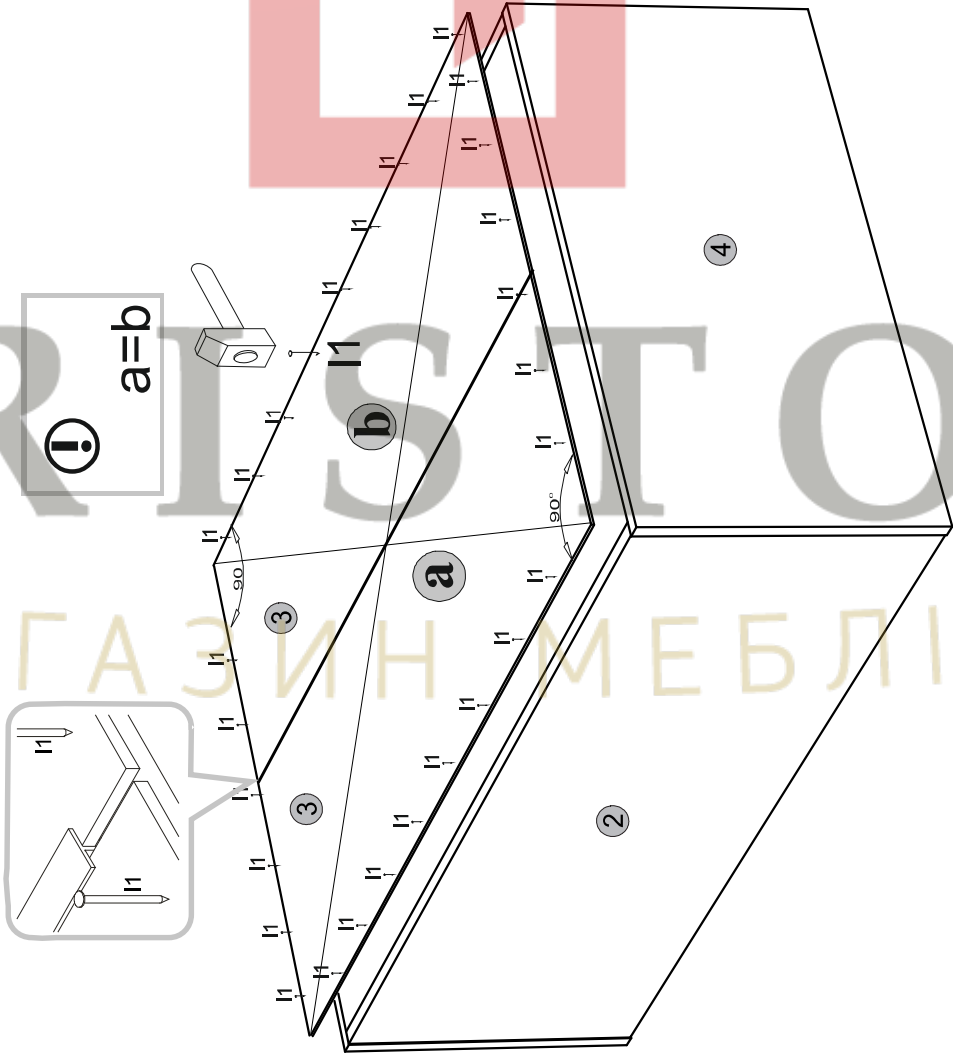

Instalation manual

SOLO: WIT2_1W

Element symbol	Dimensions	Code	Package
1	333 16	SN-159	1/1
2	333 16	SN-158	1/1
3	1046 316	SN-634	1/1
4	649 334	SN-226	1/1
5	615 330	SN-339	1/1
6	615 330	SN-338	1/1
7	642 645	SN-051	1/1
8	188 645	SN-589	1/1
9	614 308	SN-340	1/1
10	297 606	SN-052	1/1

1

2

3

4

5

6

В РІСТІ
 • МАГАЗИН МЕБЛІВ •

II

I

8

ВІСТІЛ
• МАГАЗИН МЕБЛІВ •

Instalation manual

SOLO: RTV_1D L/P

Element symbol	Dimensions	Code	Package
1	397 16	S-201	1/1
2	710 392 16	S-301	1/1
3	283 396 16	S-101	1/1
4	283 393 16	S-103	1/1
5	313 898 16	S-001	1/1
6	1630 397 16	S-202	1/1
7	301 1612 3	S-601	1/1