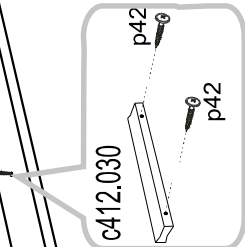

I

8

ВІСТІЛ
• МАГАЗИН МЕБЛІВ •

Instalation manual

SOLO: RTV_1D L/P

Element symbol	Dimensions	Code	Package
1	397 16	S-201	1/1
2	710 392 16	S-301	1/1
3	283 396 16	S-101	1/1
4	283 393 16	S-103	1/1
5	313 898 16	S-001	1/1
6	1630 397 16	S-202	1/1
7	301 1612 3	S-601	1/1

1

2

3

4

BRIS TOOL
 МАГАЗИН МЕБЛІВ

BRISTOL

• МАГАЗИН МЕБЛІВ •

! a=b

! kg max. ↓

7

!

BRISTOL
АТАЗИН МЕБЛІВ

Instalation manual

SOLO: WIT2_1W

Element symbol	Dimensions	Code	Package
1	333 16	SN-159	1/1
2	333 16	SN-158	1/1
3	1046 316	SN-634	1/1
4	649 334	SN-226	1/1
5	615 330	SN-339	1/1
6	615 330	SN-338	1/1
7	642 645	SN-051	1/1
8	188 645	SN-589	1/1
9	614 308	SN-340	1/1
10	297 606	SN-052	1/1

2x	n9	4x	p21	2x	p29	50x	l1	8x	p25	12x	r16
2x	f3	1x	ø12,00	4x	ø311,017	4x	p18	12x	f1	12x	r1
1x	p17	2x	ø4x,5 mm	1x	z1	12x	ø16	4x	s2	6x	ø15,12mm x 16
1x	n14	3x	b119	3x	a144	4x	d1	4x	d3	6x	ø17 mm

1

2

3

4

5

6

В РІСТІ
 • МАГАЗИН МЕБЛІВ •