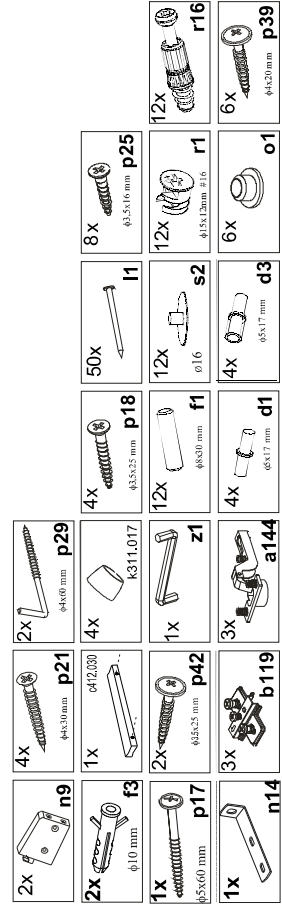

Instalation manual

SOLO: WIT2_1W

Element symbol	Dimensions	Code	Package
1	333 16	SN-159	1/1
2	333 16	SN-158	1/1
3	1046 316	SN-634	1/1
4	649 334	SN-226	1/1
5	615 330	SN-339	1/1
6	615 330	SN-338	1/1
7	642 645	SN-051	1/1
8	188 645	SN-589	1/1
9	614 308	SN-340	1/1
10	297 606	SN-052	1/1

1

2

3

4

5

6

В РІСТІ
 • МАГАЗИН МЕБЛІВ •

II

I

8

ВІСТІЛ
• МАГАЗИН МЕБЛІВ •

Instalation manual

SOLO: RTV_1D L/P

Element symbol	Dimensions	Code	Package
1	397 16	S-201	1/1
2	710 392 16	S-301	1/1
3	283 396 16	S-101	1/1
4	283 393 16	S-103	1/1
5	313 898 16	S-001	1/1
6	1630 397 16	S-202	1/1
7	301 1612 3	S-601	1/1

2x	n9	4x	p21	2x	p29	50x	l1	8x	p25	12x	r16
2x	f3	1x	ø12,00	4x	ø311,017	4x	p18	12x	f1	12x	r1
1x	p17	2x	ø4x,5 mm	1x	z1	12x	ø16	4x	s2	6x	ø15,12mm x 16
1x	n14	3x	b119	3x	a144	4x	d1	4x	d3	6x	ø17 mm

1

2

3

4

5

6

В РІСТІ
 • МАГАЗИН МЕБЛІВ •