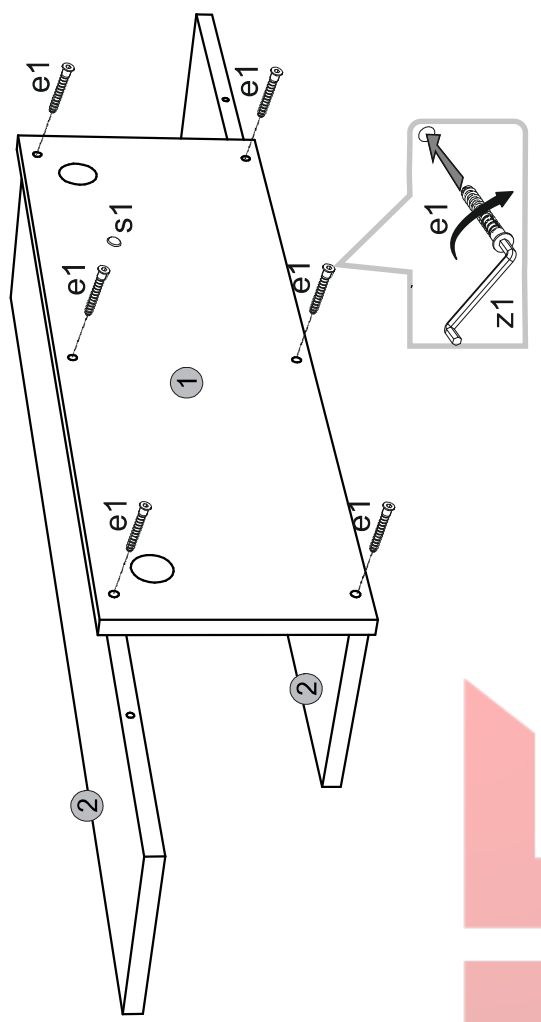

2x	n9	4x	p21	2x	p29	50x	l1	8x	p25	12x	r16
2x	f3	1x	ø12,00	4x	ø311,017	4x	p18	12x	f1	12x	r1
1x	p17	2x	ø4x,5 mm	1x	z1	12x	ø16	4x	s2	6x	ø15,12mm x 16
1x	n14	3x	b119	3x	a144	4x	d1	4x	d3	6x	ø17 mm

1

2

3

4

5

6

В РІСТІ
 • МАГАЗИН МЕБЛІВ •

II

I

8

Instalation manual

SOLO: POL_WISZ

Element symbol	Dimensions	Code	Package
1	226 704 16	1 S-008	1/1
2	956 169 16	2 S-303	1/1

1

3