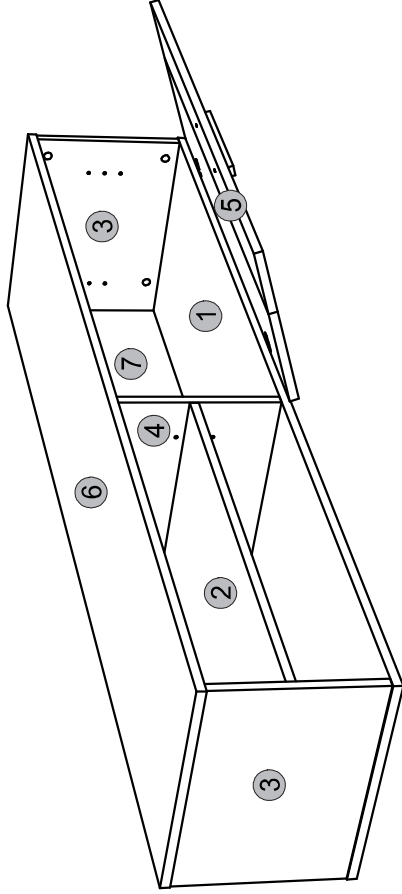

I

8

ВІСТІЛ
• МАГАЗИН МЕБЛІВ •

Instalation manual

SOLO: RTV_1D L/P

Element symbol	Dimensions	Code	Package
1	397 16	S-201	1/1
2	710 392 16	S-301	1/1
3	283 396 16	S-101	1/1
4	283 393 16	S-103	1/1
5	313 898 16	S-001	1/1
6	1630 397 16	S-202	1/1
7	301 1612 3	S-601	1/1

1

2

3

4

BRIS TOOL
 МАГАЗИН МЕБЛІВ

BRISTOL

• МАГАЗИН МЕБЛІВ •

! a=b

! kg max. ↓

7

!

BRISTOL
АТАЗИН МЕБЛІВ

Instalation manual

SOLO: WIT2_1W

Element symbol	Dimensions	Code	Package
1	333 16	SN-159	1/1
2	333 16	SN-158	1/1
3	1046 316	SN-634	1/1
4	649 334	SN-226	1/1
5	615 330	SN-339	1/1
6	615 330	SN-338	1/1
7	642 645	SN-051	1/1
8	188 645	SN-589	1/1
9	614 308	SN-340	1/1
10	297 606	SN-052	1/1

2x	n9	4x	p21	2x	p29	50x	l1	8x	p25	12x	r16
2x	f3	1x	ø12,00	4x	ø311,017	4x	p18	12x	f1	12x	r1
1x	p17	2x	ø4x,5 mm	1x	z1	12x	ø16	4x	s2	6x	ø15,12mm x 16
1x	n14	3x	b119	3x	a144	4x	d1	4x	d3	6x	ø17 mm

1

2

3

4

5

6

В РІСТІ
 • МАГАЗИН МЕБЛІВ •