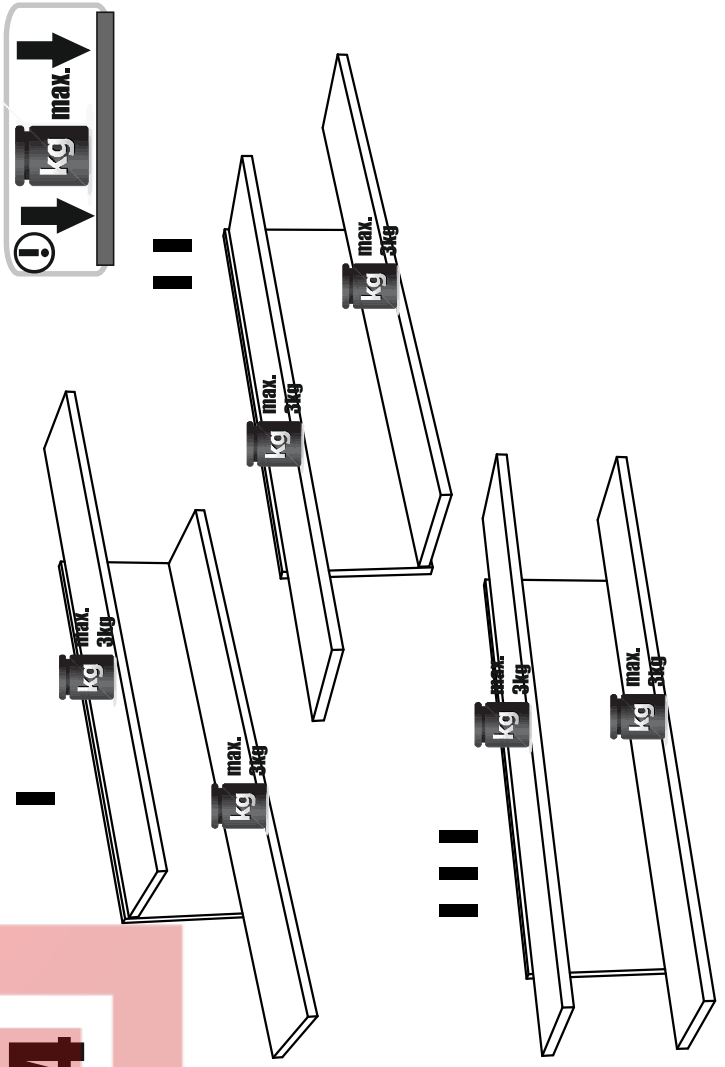

2x	n9	4x	p21	2x	p29	50x	l1	8x	p25	12x	r16
2x	f3	1x	ø12,00	4x	ø311,017	4x	p18	12x	f1	12x	r1
1x	p17	2x	ø4x,5 mm	1x	z1	12x	ø16	4x	s2	6x	ø15,12mm x 16
1x	n14	3x	b119	3x	a144	4x	d1	4x	d3	6x	ø17 mm

1

2

3

4

5

6

В РІСТІ
 • МАГАЗИН МЕБЛІВ •

II

I

8

Instalation manual

SOLO: POL_WISZ

Element symbol	Dimensions	Code	Package
1	226 704 16	1 S-008	1/1
2	956 169 16	2 S-303	1/1

1

3

2

4

BRISTOL

• МАГАЗИН МЕБЛІВ •