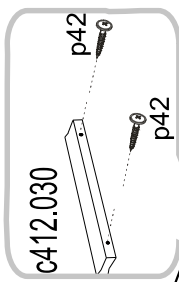

Instalation manual

SOLO: WIT2_1W

Element symbol	Dimensions	Code	Package
1	333 16	SN-159	1/1
2	333 16	SN-158	1/1
3	1046 316	SN-634	1/1
4	649 334	SN-226	1/1
5	615 330	SN-339	1/1
6	615 330	SN-338	1/1
7	642 645	SN-051	1/1
8	188 645	SN-589	1/1
9	614 308	SN-340	1/1
10	297 606	SN-052	1/1

I

8

ВІСТІЛ
• МАГАЗИН МЕБЛІВ •

Instalation manual

SOLO: RTV_1D L/P

Element symbol	Dimensions	Code	Package
1	397 16	S-201	1/1
2	710 392 16	S-301	1/1
3	283 396 16	S-101	1/1
4	283 393 16	S-103	1/1
5	313 898 16	S-001	1/1
6	1630 397 16	S-202	1/1
7	301 1612 3	S-601	1/1

! kg max. ↓

7

!

BRISTOL
АТАЗИН МЕБЛІВ

Instalation manual

SOLO: WIT2_1W

Element symbol	Dimensions	Code	Package
1	333 16	SN-159	1/1
2	333 16	SN-158	1/1
3	1046 316	SN-634	1/1
4	649 334	SN-226	1/1
5	615 330	SN-339	1/1
6	615 330	SN-338	1/1
7	642 645	SN-051	1/1
8	188 645	SN-589	1/1
9	614 308	SN-340	1/1
10	297 606	SN-052	1/1

2x	n9	4x	p21	2x	p29	50x	l1	8x	p25	12x	r16
2x	f3	1x	ø12,00	4x	ø311,017	4x	p18	12x	f1	12x	r1
1x	p17	2x	ø4x,5 mm	1x	z1	12x	ø16	4x	s2	6x	ø15,12mm x 16
1x	n14	3x	b119	3x	a144	4x	d1	4x	d3	6x	ø17 mm

1

2

3

4

5

6

В РІСТІ
 • МАГАЗИН МЕБЛІВ •