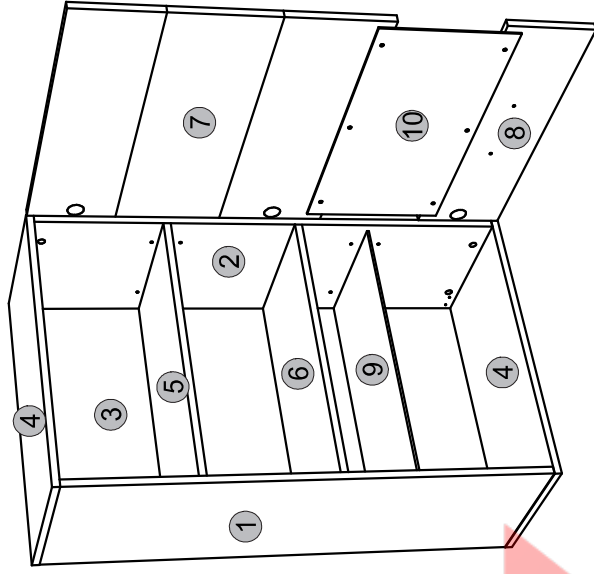

Instalation manual

SOLO: WIT2_1W

Element symbol	Dimensions	Code	Package
1	333 16	SN-159	1/1
2	333 16	SN-158	1/1
3	1046 316	SN-634	1/1
4	649 334	SN-226	1/1
5	615 330	SN-339	1/1
6	615 330	SN-338	1/1
7	642 645	SN-051	1/1
8	188 645	SN-589	1/1
9	614 308	SN-340	1/1
10	297 606	SN-052	1/1

1

2

3

4

5

6

В РІСТІ
 • МАГАЗИН МЕБЛІВ •

II

I

8

ВІСТІЛ
• МАГАЗИН МЕБЛІВ •

Instalation manual

SOLO: RTV_1D L/P

Element symbol	Dimensions	Code	Package
1	397 16	S-201	1/1
2	710 392 16	S-301	1/1
3	283 396 16	S-101	1/1
4	283 393 16	S-103	1/1
5	313 898 16	S-001	1/1
6	1630 397 16	S-202	1/1
7	301 1612 3	S-601	1/1