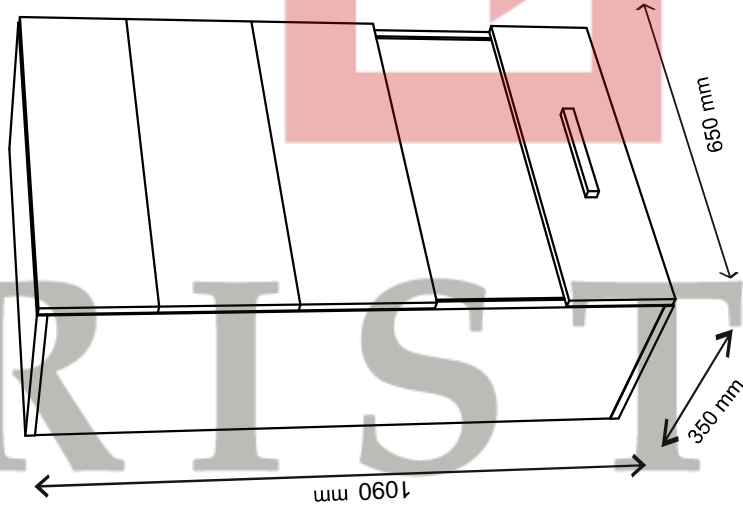

! kg max. ↓

7

!

BRISTOL
АТАЗИН МЕБЛІВ

Instalation manual

SOLO: WIT2_1W

Element symbol	Dimensions	Code	Package
1	333 16	SN-159	1/1
2	333 16	SN-158	1/1
3	1046 316	SN-634	1/1
4	649 334	SN-226	1/1
5	615 330	SN-339	1/1
6	615 330	SN-338	1/1
7	642 645	SN-051	1/1
8	188 645	SN-589	1/1
9	614 308	SN-340	1/1
10	297 606	SN-052	1/1

2x	n9	4x	p21	2x	p29	50x	l1	8x	p25	12x	r16
2x	f3	1x	ø12,00	4x	ø311,017	4x	p18	12x	f1	12x	r1
1x	p17	2x	ø4x,5 mm	1x	z1	12x	ø16	4x	s2	6x	ø15,12mm x 16
1x	n14	3x	b119	3x	a144	4x	d1	4x	d3	6x	ø17 mm

1

2

3

4

5

6

В РІСТІ
 • МАГАЗИН МЕБЛІВ •