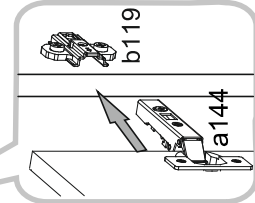

2x	n9	4x	p21	2x	p29	50x	l1	8x	p25	12x	r16
2x	f3	1x	ø12,00	4x	ø311,017	4x	p18	12x	f1	12x	r1
1x	p17	2x	ø4x,5 mm	1x	z1	12x	ø16	4x	s2	6x	ø15,12mm x 16
1x	n14	3x	b119	3x	a144	4x	d1	4x	d3	6x	ø17 mm

1

2

3

4

5

6

В РІСТІ
 • МАГАЗИН МЕБЛІВ •

II

I

8

Instalation manual

SOLO: POL_WISZ

Element symbol	Dimensions	Code	Package
1	226 704 16	1 S-008	1/1
2	956 169 16	2 S-303	1/1

1

3