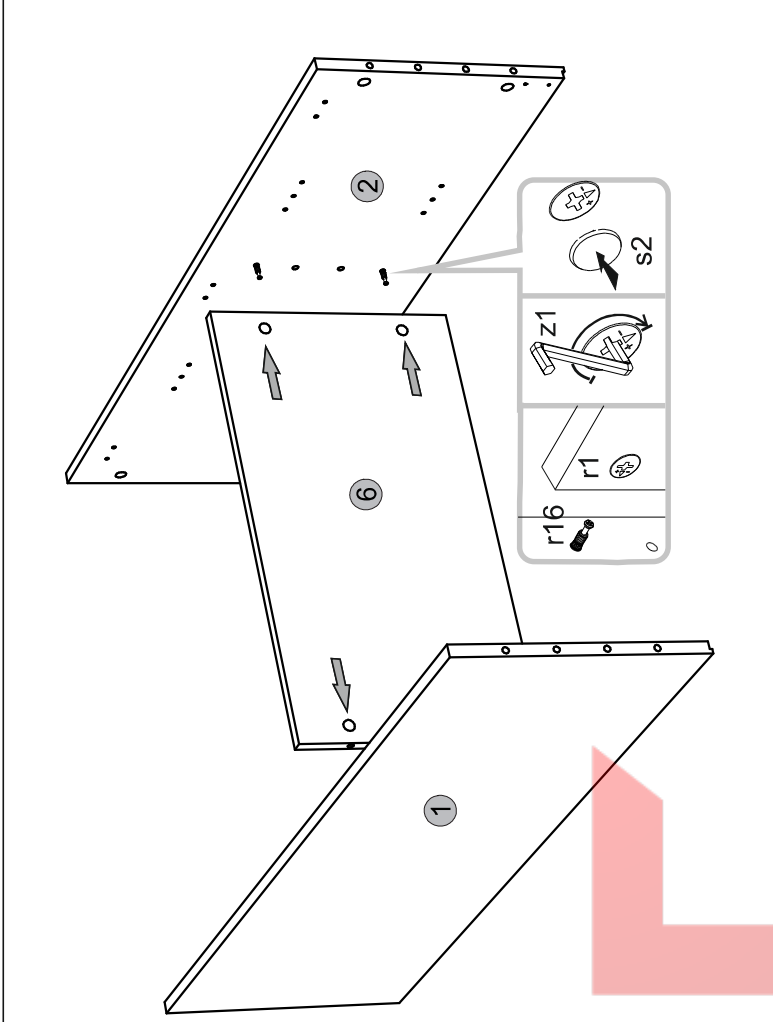

Instalation manual

SOLO: WIT2_1W

Element symbol	Dimensions	Code	Package
1	333 16	SN-159	1/1
2	333 16	SN-158	1/1
3	1046 316	SN-634	1/1
4	649 334	SN-226	1/1
5	615 330	SN-339	1/1
6	615 330	SN-338	1/1
7	642 645	SN-051	1/1
8	188 645	SN-589	1/1
9	614 308	SN-340	1/1
10	297 606	SN-052	1/1

1

2

3

4

5

6

В РІСТІ
 • МАГАЗИН МЕБЛІВ •

II

I

8

ВІСТІЛ
• МАГАЗИН МЕБЛІВ •

Instalation manual

SOLO: RTV_1D L/P

Element symbol	Dimensions	Code	Package
1	397 16	S-201	1/1
2	710 392 16	S-301	1/1
3	283 396 16	S-101	1/1
4	283 393 16	S-103	1/1
5	313 898 16	S-001	1/1
6	1630 397 16	S-202	1/1
7	301 1612 3	S-601	1/1