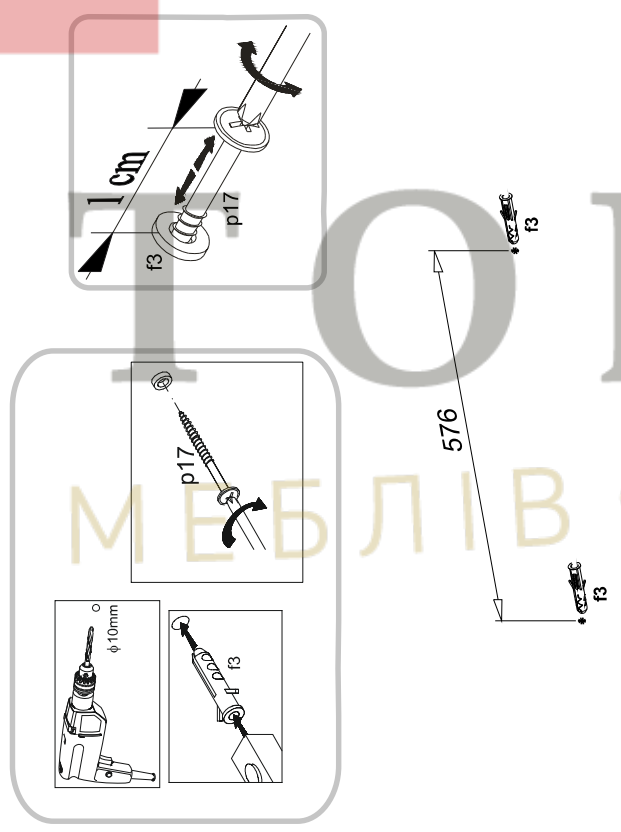

1

3

2

4

BRISTOL

• МАГАЗИН МЕБЛІВ •