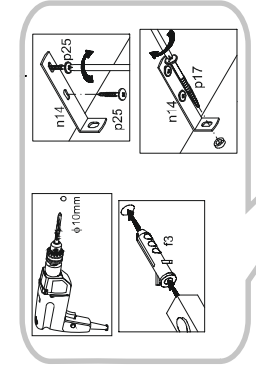

! kg max. ↓

7

!

BRISTOL
АТАЗИН МЕБЛІВ

Instalation manual

SOLO: WIT2_1W

Element symbol	Dimensions	Code	Package
1	333 16	SN-159	1/1
2	333 16	SN-158	1/1
3	1046 316	SN-634	1/1
4	649 334	SN-226	1/1
5	615 330	SN-339	1/1
6	615 330	SN-338	1/1
7	642 645	SN-051	1/1
8	188 645	SN-589	1/1
9	614 308	SN-340	1/1
10	297 606	SN-052	1/1

2x	n9	4x	p21	2x	p29	50x	l1	8x	p25	12x	r16
2x	f3	1x	ø12,00	4x	ø311,017	4x	p18	12x	f1	12x	r1
1x	p17	2x	ø4x,5 mm	1x	z1	12x	ø16	4x	s2	6x	ø15,12mm x 16
1x	n14	3x	b119	3x	a144	4x	d1	4x	d3	6x	ø17 mm

1

2

3

4

5

6

В РІСТІ
 • МАГАЗИН МЕБЛІВ •

II

I

8

Instalation manual

SOLO: POL_WISZ

Element symbol	Dimensions	Code	Package
1	226 704 16	1 S-008	1/1
2	956 169 16	2 S-303	1/1

1

3