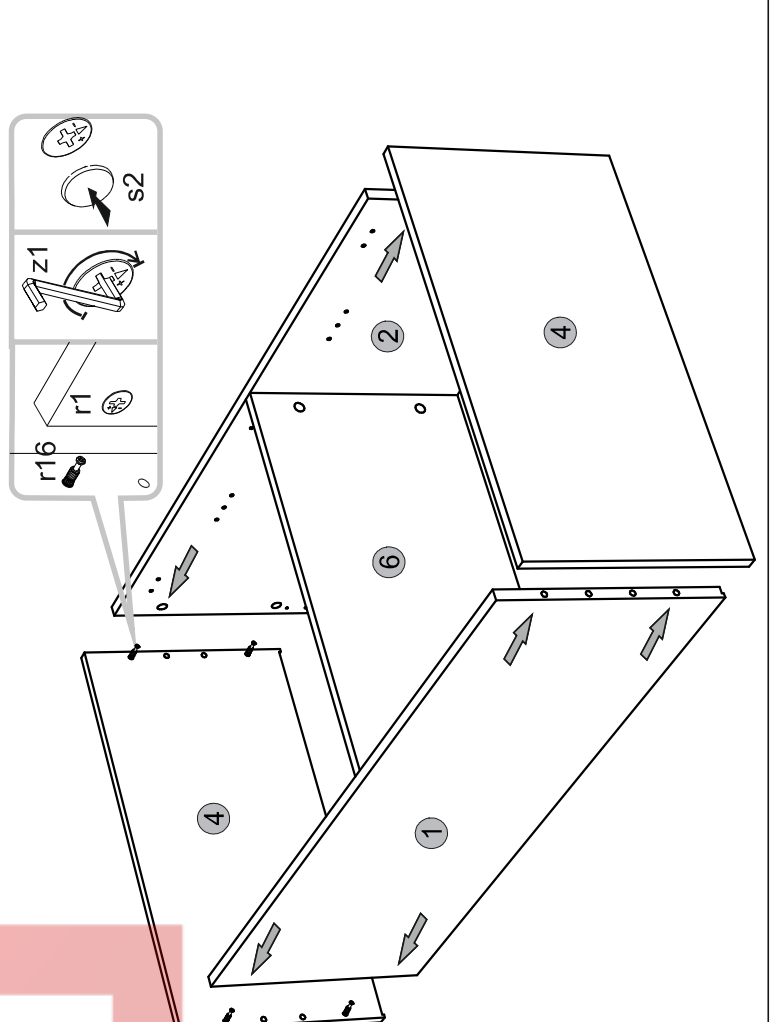

2x	n9	4x	p21	2x	p29	50x	l1	8x	p25	12x	r16
2x	f3	1x	ø12,00	4x	ø311,017	4x	p18	12x	f1	12x	r1
1x	p17	2x	ø4x,5 mm	1x	z1	12x	ø16	4x	s2	6x	ø15,12mm x 16
1x	n14	3x	b119	3x	a144	4x	d1	4x	d3	6x	ø17 mm

1

2

3

4

5

6

В РІСТІ
 • МАГАЗИН МЕБЛІВ •

II

I

8

Instalation manual

SOLO: POL_WISZ

Element symbol	Dimensions	Code	Package
1	226 704 16	1 S-008	1/1
2	956 169 16	2 S-303	1/1

1

3