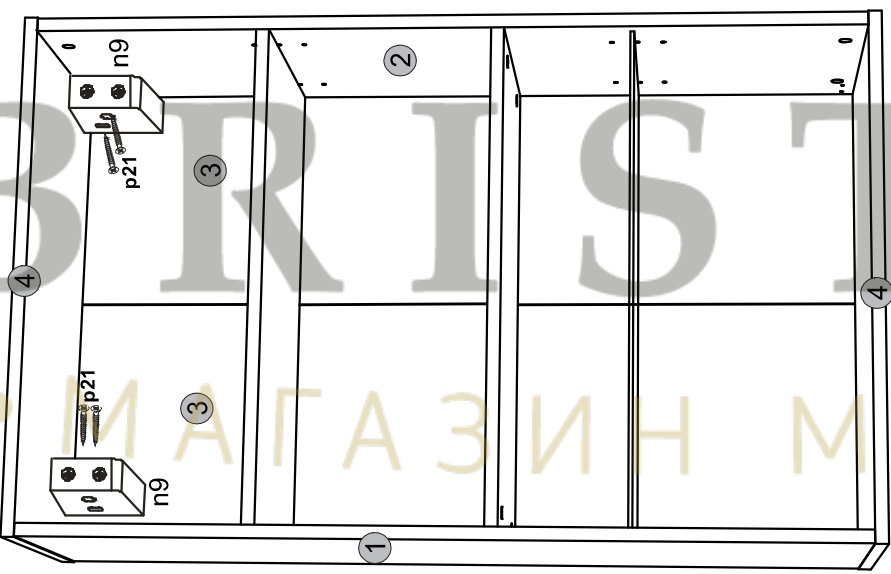

2x	n9	4x	p21	2x	p29	50x	l1	8x	p25	12x	r16
2x	f3	1x	ø12,00	4x	ø311,017	4x	p18	12x	f1	12x	r1
1x	p17	2x	ø4x,5 mm	1x	z1	12x	ø16	4x	s2	6x	ø15,12mm x 16
1x	n14	3x	b119	3x	a144	4x	d1	4x	d3	6x	ø17 mm

1

2

3

4

5

6

В РІСТІ
 • МАГАЗИН МЕБЛІВ •

II

I

8

Instalation manual

SOLO: POL_WISZ

Element symbol	Dimensions	Code	Package
1	226 704 16	1 S-008	1/1
2	956 169 16	2 S-303	1/1

1

3