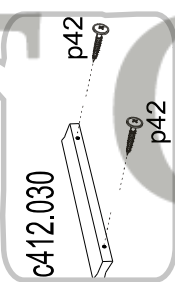

Instalation manual

SOLO: WIT2_1W

Element symbol	Dimensions	Code	Package
1	333 16	SN-159	1/1
2	333 16	SN-158	1/1
3	1046 316	SN-634	1/1
4	649 334	SN-226	1/1
5	615 330	SN-339	1/1
6	615 330	SN-338	1/1
7	642 645	SN-051	1/1
8	188 645	SN-589	1/1
9	614 308	SN-340	1/1
10	297 606	SN-052	1/1

I

8

ВІСТІЛ
• МАГАЗИН МЕБЛІВ •

Instalation manual

SOLO: RTV_1D L/P

Element symbol	Dimensions	Code	Package
1	397 16	S-201	1/1
2	710 392 16	S-301	1/1
3	283 396 16	S-101	1/1
4	283 393 16	S-103	1/1
5	313 898 16	S-001	1/1
6	1630 397 16	S-202	1/1
7	301 1612 3	S-601	1/1

! kg max. ↓

7

!

BRISTOL
АТАЗИН МЕБЛІВ

Instalation manual

SOLO: WIT2_1W

Element symbol	Dimensions	Code	Package
1	333 16	SN-159	1/1
2	333 16	SN-158	1/1
3	1046 316	SN-634	1/1
4	649 334	SN-226	1/1
5	615 330	SN-339	1/1
6	615 330	SN-338	1/1
7	642 645	SN-051	1/1
8	188 645	SN-589	1/1
9	614 308	SN-340	1/1
10	297 606	SN-052	1/1

2x	n9	4x	p21	2x	p29	50x	l1	8x	p25	12x	r16
2x	f3	1x	ø12,00	4x	ø311,017	4x	p18	12x	f1	12x	r1
1x	p17	2x	ø4x,5 mm	1x	z1	12x	ø16	4x	s2	6x	ø15,12mm x 16
1x	n14	3x	b119	3x	a144	4x	d1	4x	d3	6x	ø17 mm

1

2

3

4

5

6

В РІСТІ
 • МАГАЗИН МЕБЛІВ •