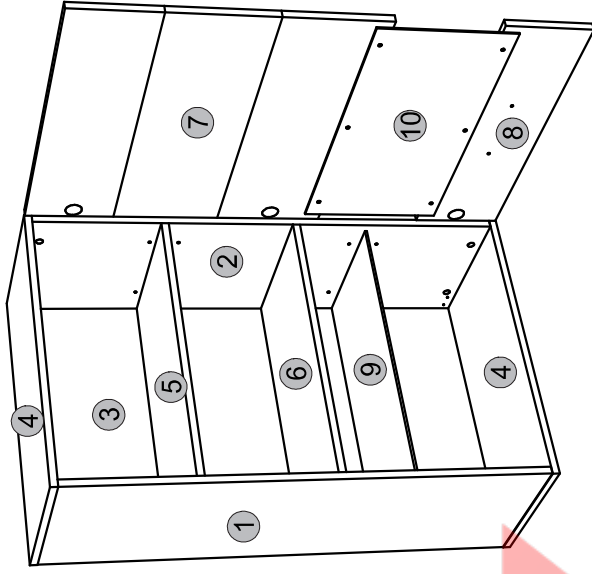

! kg max. ↓

7

!

BRISTOL
АТАЗИН МЕБЛІВ

Instalation manual

SOLO: WIT2_1W

Element symbol	Dimensions	Code	Package
1	333 16	SN-159	1/1
2	333 16	SN-158	1/1
3	1046 316	SN-634	1/1
4	649 334	SN-226	1/1
5	615 330	SN-339	1/1
6	615 330	SN-338	1/1
7	642 645	SN-051	1/1
8	188 645	SN-589	1/1
9	614 308	SN-340	1/1
10	297 606	SN-052	1/1

2x	n9	4x	p21	2x	p29	50x	l1	8x	p25	12x	r16
2x	f3	1x	ø12,00	4x	ø311,017	4x	p18	12x	f1	12x	r1
1x	p17	2x	ø4x,5 mm	1x	z1	12x	ø16	4x	s2	6x	ø15,12mm x 16
1x	n14	3x	b119	3x	a144	4x	d1	4x	d3	6x	ø17 mm

1

2

3

4

5

6

В РІСТІ
 • МАГАЗИН МЕБЛІВ •