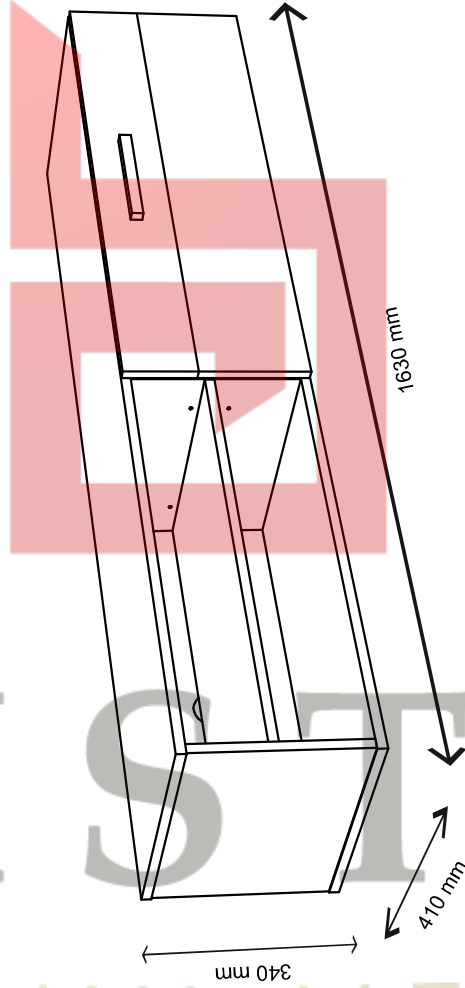

Instalation manual

SOLO: WIT2_1W

Element symbol	Dimensions	Code	Package
1	333 16	SN-159	1/1
2	333 16	SN-158	1/1
3	1046 316	SN-634	1/1
4	649 334	SN-226	1/1
5	615 330	SN-339	1/1
6	615 330	SN-338	1/1
7	642 645	SN-051	1/1
8	188 645	SN-589	1/1
9	614 308	SN-340	1/1
10	297 606	SN-052	1/1

I

8

ВІСТІЛ
• МАГАЗИН МЕБЛІВ •

Instalation manual

SOLO: RTV_1D L/P

Element symbol	Dimensions	Code	Package
1	397 16	S-201	1/1
2	710 392 16	S-301	1/1
3	283 396 16	S-101	1/1
4	283 393 16	S-103	1/1
5	313 898 16	S-001	1/1
6	1630 397 16	S-202	1/1
7	301 1612 3	S-601	1/1

! kg max. ↓

7

!

BRISTOL
АТАЗИН МЕБЛІВ

Instalation manual

SOLO: WIT2_1W

Element symbol	Dimensions	Code	Package
1	333 16	SN-159	1/1
2	333 16	SN-158	1/1
3	1046 316	SN-634	1/1
4	649 334	SN-226	1/1
5	615 330	SN-339	1/1
6	615 330	SN-338	1/1
7	642 645	SN-051	1/1
8	188 645	SN-589	1/1
9	614 308	SN-340	1/1
10	297 606	SN-052	1/1

2x	n9	4x	p21	2x	p29	50x	l1	8x	p25	12x	r16
2x	f3	1x	ø12,00	4x	ø311,017	4x	p18	12x	f1	12x	r1
1x	p17	2x	ø4x,5 mm	1x	z1	12x	ø16	4x	s2	6x	ø15,12mm x 16
1x	n14	3x	b119	3x	a144	4x	d1	4x	d3	6x	ø17 mm

1

2

3

4

5

6

В РІСТІ
 • МАГАЗИН МЕБЛІВ •