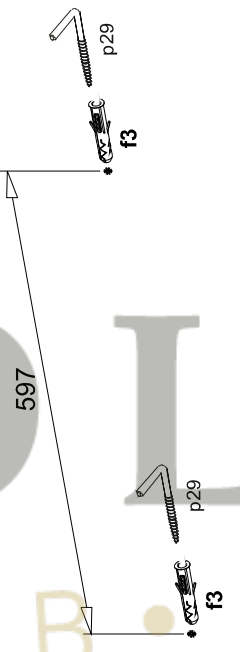

Instalation manual

SOLO: WIT2_1W

Element symbol	Dimensions	Code	Package
1	333 16	SN-159	1/1
2	333 16	SN-158	1/1
3	1046 316	SN-634	1/1
4	649 334	SN-226	1/1
5	615 330	SN-339	1/1
6	615 330	SN-338	1/1
7	642 645	SN-051	1/1
8	188 645	SN-589	1/1
9	614 308	SN-340	1/1
10	297 606	SN-052	1/1

! kg max. ↓

7

!

BRISTOL
АТАЗИН МЕБЛІВ

Instalation manual

SOLO: WIT2_1W

Element symbol	Dimensions	Code	Package
1	333 16	SN-159	1/1
2	333 16	SN-158	1/1
3	1046 316	SN-634	1/1
4	649 334	SN-226	1/1
5	615 330	SN-339	1/1
6	615 330	SN-338	1/1
7	642 645	SN-051	1/1
8	188 645	SN-589	1/1
9	614 308	SN-340	1/1
10	297 606	SN-052	1/1

2x	n9	4x	p21	2x	p29	50x	l1	8x	p25	12x	r16
2x	f3	1x	ø12,00	4x	ø311,017	4x	p18	12x	f1	12x	r1
1x	p17	2x	ø4x,5 mm	1x	z1	12x	ø16	4x	s2	6x	ø15,12mm x 16
1x	n14	3x	b119	3x	a144	4x	d1	4x	d3	6x	ø17 mm

1

2

3

4

5

6

В РІСТІ
 • МАГАЗИН МЕБЛІВ •

II

I

8

Instalation manual

SOLO: POL_WISZ

Element symbol	Dimensions	Code	Package
1	226 704 16	1 S-008	1/1
2	956 169 16	2 S-303	1/1

1

3