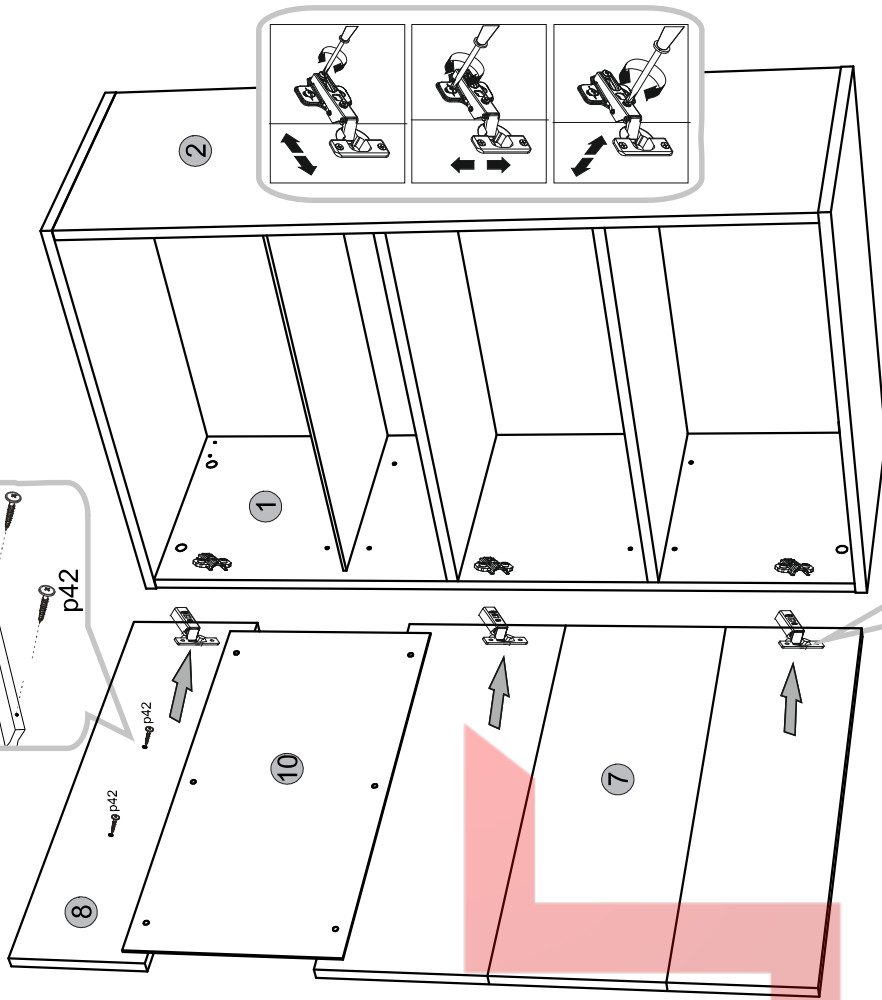

1

2

3

4

5

6

В РІСТІ
 • МАГАЗИН МЕБЛІВ •

II

I

8

ВІСТІЛ
• МАГАЗИН МЕБЛІВ •

Instalation manual

SOLO: RTV_1D L/P

Element symbol	Dimensions	Code	Package
1	397 16	S-201	1/1
2	710 392 16	S-301	1/1
3	283 396 16	S-101	1/1
4	283 393 16	S-103	1/1
5	313 898 16	S-001	1/1
6	1630 397 16	S-202	1/1
7	301 1612 3	S-601	1/1