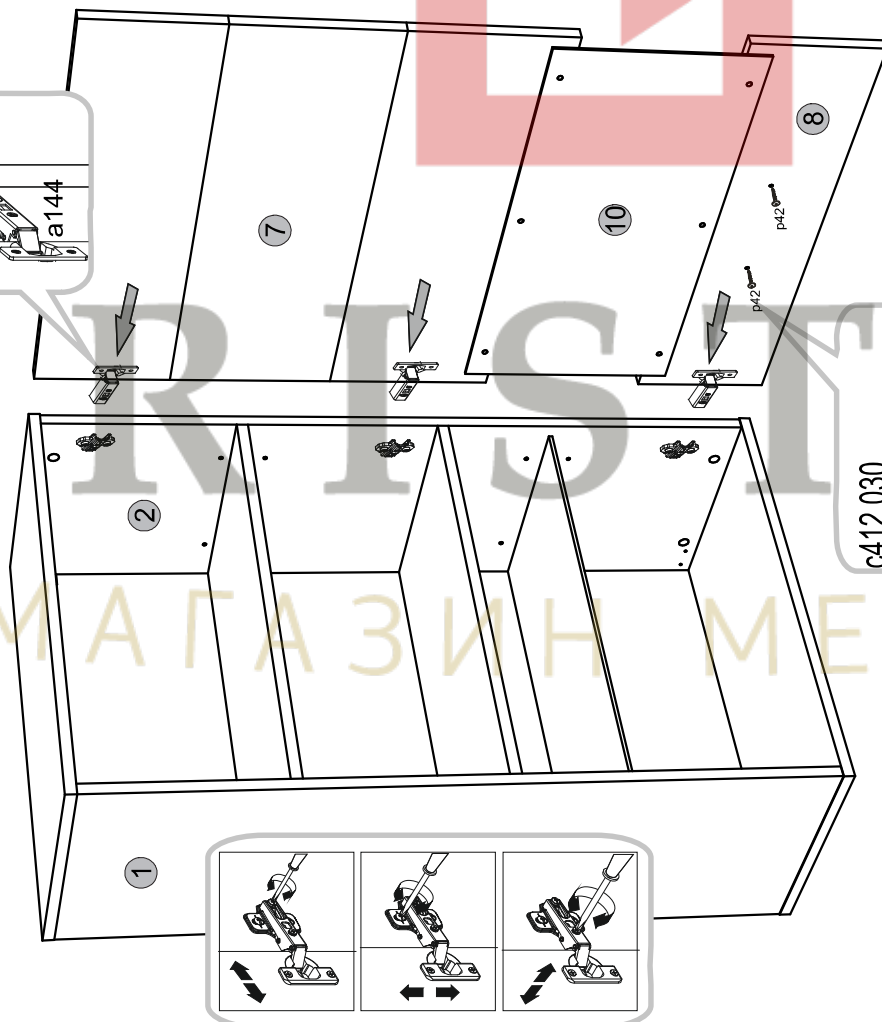

Instalation manual

SOLO: WIT2_1W

Element symbol	Dimensions	Code	Package
1	333 16	SN-159	1/1
2	333 16	SN-158	1/1
3	1046 316	SN-634	1/1
4	649 334	SN-226	1/1
5	615 330	SN-339	1/1
6	615 330	SN-338	1/1
7	642 645	SN-051	1/1
8	188 645	SN-589	1/1
9	614 308	SN-340	1/1
10	297 606	SN-052	1/1

1

2

3

4

5

6

В РІСТІ
 • МАГАЗИН МЕБЛІВ •

II

I

8

ВІСТІЛ
• МАГАЗИН МЕБЛІВ •

Instalation manual

SOLO: RTV_1D L/P

Element symbol	Dimensions	Code	Package
1	397 16	S-201	1/1
2	710 392 16	S-301	1/1
3	283 396 16	S-101	1/1
4	283 393 16	S-103	1/1
5	313 898 16	S-001	1/1
6	1630 397 16	S-202	1/1
7	301 1612 3	S-601	1/1

! kg max. ↓

7

!

BRISTOL
АТАЗИН МЕБЛІВ

Instalation manual

SOLO: WIT2_1W

Element symbol	Dimensions	Code	Package
1	333 16	SN-159	1/1
2	333 16	SN-158	1/1
3	1046 316	SN-634	1/1
4	649 334	SN-226	1/1
5	615 330	SN-339	1/1
6	615 330	SN-338	1/1
7	642 645	SN-051	1/1
8	188 645	SN-589	1/1
9	614 308	SN-340	1/1
10	297 606	SN-052	1/1