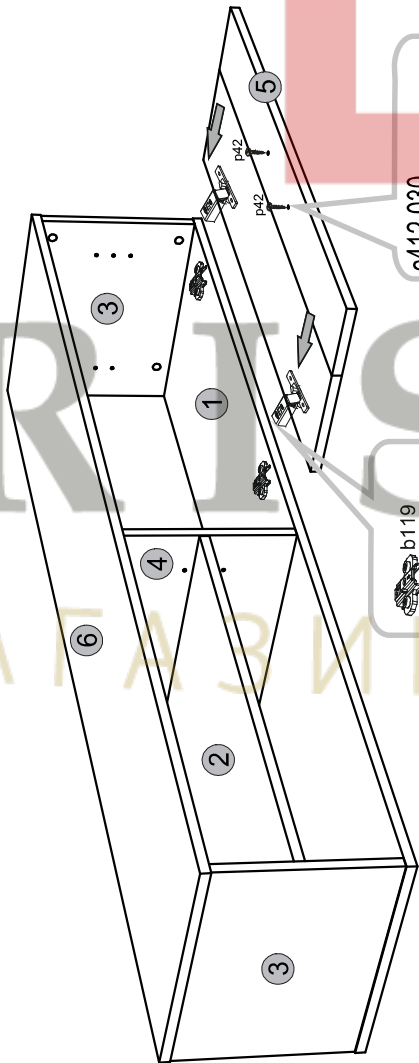

I

8

ВІСТІЛ
• МАГАЗИН МЕБЛІВ •

Instalation manual

SOLO: RTV_1D L/P

Element symbol	Dimensions	Code	Package
1	397 16	S-201	1/1
2	710 392 16	S-301	1/1
3	283 396 16	S-101	1/1
4	283 393 16	S-103	1/1
5	313 898 16	S-001	1/1
6	1630 397 16	S-202	1/1
7	301 1612 3	S-601	1/1

1

2

3

4

BRIS TOOL
 МАГАЗИН МЕБЛІВ

BRISTOL

• МАГАЗИН МЕБЛІВ •

! a=b

! kg max. ↓

7

!

BRISTOL
АТАЗИН МЕБЛІВ

Instalation manual

SOLO: WIT2_1W

Element symbol	Dimensions	Code	Package
1	333 16	SN-159	1/1
2	333 16	SN-158	1/1
3	1046 316	SN-634	1/1
4	649 334	SN-226	1/1
5	615 330	SN-339	1/1
6	615 330	SN-338	1/1
7	642 645	SN-051	1/1
8	188 645	SN-589	1/1
9	614 308	SN-340	1/1
10	297 606	SN-052	1/1

2x	n9	4x	p21	2x	p29	50x	l1	8x	p25	12x	r16
2x	f3	1x	ø12,00	4x	ø311,017	4x	p18	12x	f1	12x	r1
1x	p17	2x	ø4x,5 mm	1x	z1	12x	ø16	4x	s2	6x	ø15,12mm x 16
1x	n14	3x	b119	3x	a144	4x	d1	4x	d3	6x	ø17 mm

1

2

3

4

5

6

В РІСТІ
 • МАГАЗИН МЕБЛІВ •