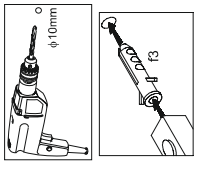

2x	n9	4x	p21	2x	p29	50x	l1	8x	p25	12x	r16
2x	f3	1x	ø12,00	4x	ø311,017	4x	p18	12x	f1	12x	r1
1x	p17	2x	ø4x,5 mm	1x	z1	12x	ø16	4x	s2	6x	ø15,12mm x 16
1x	n14	3x	b119	3x	a144	4x	d1	4x	d3	6x	ø17 mm

1

2

3

4

5

6

В РІСТІ
 • МАГАЗИН МЕБЛІВ •

II

I

8

Instalation manual

SOLO: POL_WISZ

Element symbol	Dimensions	Code	Package
1	226 704 16	1 S-008	1/1
2	956 169 16	2 S-303	1/1

1

3