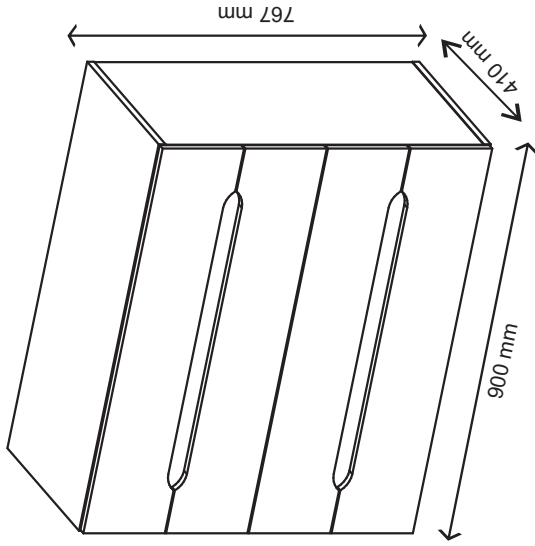

# Installation manual

OSLO KOM\_4S

Element symbol	Dimensions	Code	Package
1	735 394 16	KOM_4S.001	1/2
2	735 394 16	KOM_4S.002	1/2
3	900 394 16	KOM_4S.003	1/2
4	900 394 16	KOM_4S.004	1/2
6	896 188 16	KOM_4S.006	1/2
7	896 188 16	KOM_4S.007	1/2
8	808 120 16	KOM_4S.008	1/2
9	350 120 16	KOM_4S.009	1/2
10	350 120 16	KOM_4S.010	1/2
11	826 352 3	KOM_4S.011	1/2
12	866 64 16	KOM_4S.012	1/2
13	866 60 16	KOM_4S.013	1/2
14	60 334 16	KOM_4S.014	1/2
15	376 884 3	KOM_4S.015	1/2