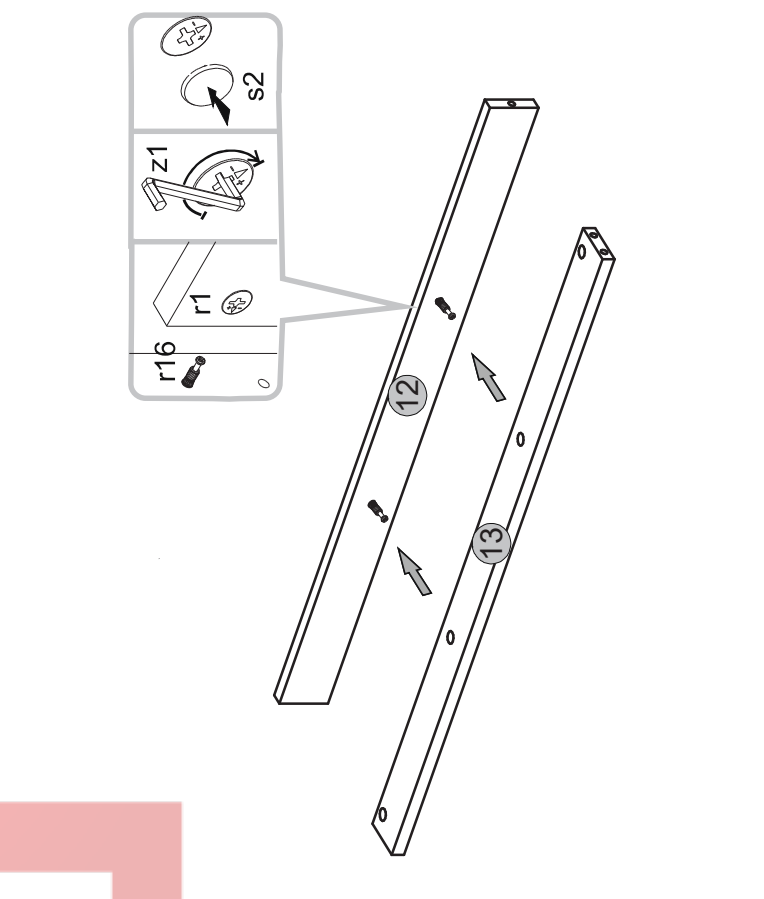

# Installation manual

OSLO KOM\_4S

Element symbol	Dimensions	Code	Package
1	735 394 16	KOM_4S.001	1/2
2	735 394 16	KOM_4S.002	1/2
3	900 394 16	KOM_4S.003	1/2
4	900 394 16	KOM_4S.004	1/2
6	896 188 16	KOM_4S.006	1/2
7	896 188 16	KOM_4S.007	1/2
8	808 120 16	KOM_4S.008	1/2
9	350 120 16	KOM_4S.009	1/2
10	350 120 16	KOM_4S.010	1/2
11	826 352 3	KOM_4S.011	1/2
12	866 64 16	KOM_4S.012	1/2
13	866 60 16	KOM_4S.013	1/2
14	60 334 16	KOM_4S.014	1/2
15	376 884 3	KOM_4S.015	1/2

1

3

2

4

5

7

6

8

! a=b

11

9

10