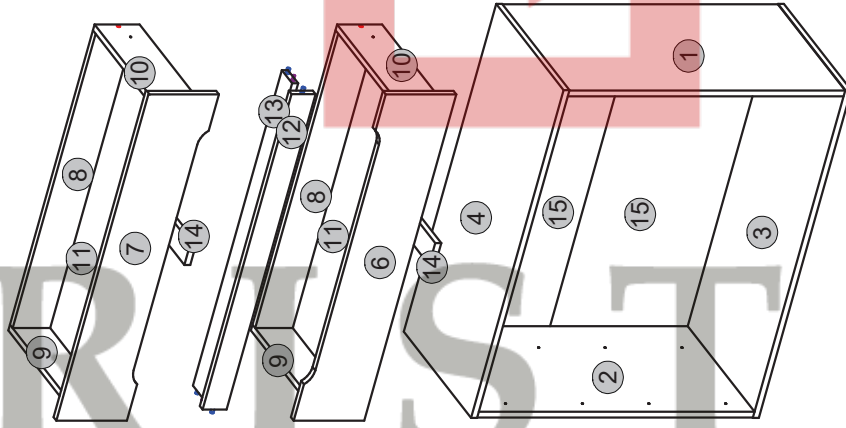

# Installation manual

OSLO KOM\_4S

Element symbol	Dimensions	Code	Package
1	735 394 16	KOM_4S.001	1/2
2	735 394 16	KOM_4S.002	1/2
3	900 394 16	KOM_4S.003	1/2
4	900 394 16	KOM_4S.004	1/2
6	896 188 16	KOM_4S.006	1/2
7	896 188 16	KOM_4S.007	1/2
8	808 120 16	KOM_4S.008	1/2
9	350 120 16	KOM_4S.009	1/2
10	350 120 16	KOM_4S.010	1/2
11	826 352 3	KOM_4S.011	1/2
12	866 64 16	KOM_4S.012	1/2
13	866 60 16	KOM_4S.013	1/2
14	60 334 16	KOM_4S.014	1/2
15	376 884 3	KOM_4S.015	1/2