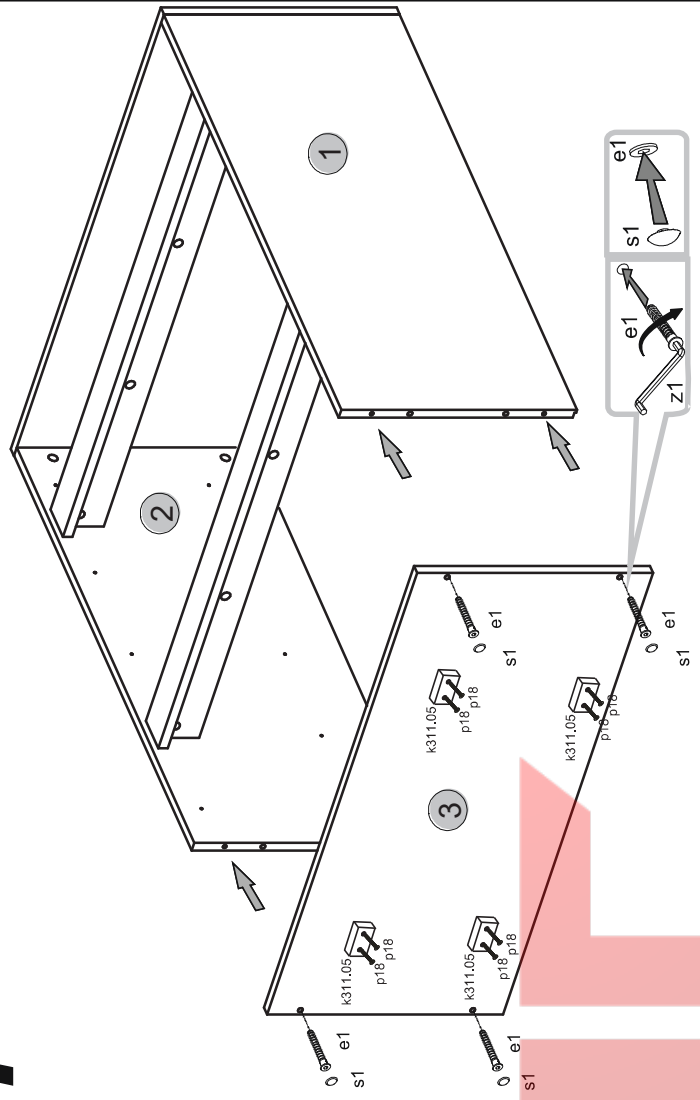

# Installation manual

OSLO KOM\_4S

Element symbol	Dimensions	Code	Package
1	735 394 16	KOM_4S.001	1/2
2	735 394 16	KOM_4S.002	1/2
3	900 394 16	KOM_4S.003	1/2
4	900 394 16	KOM_4S.004	1/2
6	896 188 16	KOM_4S.006	1/2
7	896 188 16	KOM_4S.007	1/2
8	808 120 16	KOM_4S.008	1/2
9	350 120 16	KOM_4S.009	1/2
10	350 120 16	KOM_4S.010	1/2
11	826 352 3	KOM_4S.011	1/2
12	866 64 16	KOM_4S.012	1/2
13	866 60 16	KOM_4S.013	1/2
14	60 334 16	KOM_4S.014	1/2
15	376 884 3	KOM_4S.015	1/2

1

3

2

4

5

7

6

8

! a=b

11

9

10