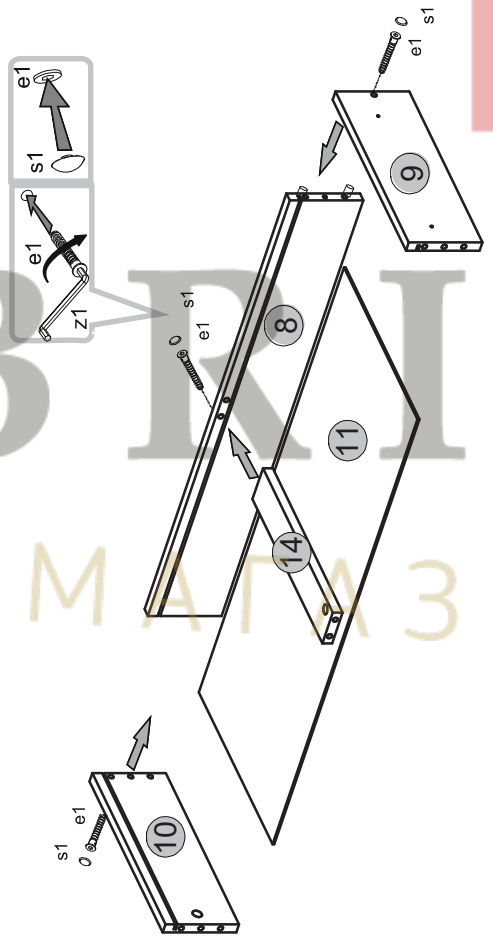

# Installation manual

OSLO KOM\_4S

Element symbol	Dimensions	Code	Package
1	735 394 16	KOM_4S.001	1/2
2	735 394 16	KOM_4S.002	1/2
3	900 394 16	KOM_4S.003	1/2
4	900 394 16	KOM_4S.004	1/2
6	896 188 16	KOM_4S.006	1/2
7	896 188 16	KOM_4S.007	1/2
8	808 120 16	KOM_4S.008	1/2
9	350 120 16	KOM_4S.009	1/2
10	350 120 16	KOM_4S.010	1/2
11	826 352 3	KOM_4S.011	1/2
12	866 64 16	KOM_4S.012	1/2
13	866 60 16	KOM_4S.013	1/2
14	60 334 16	KOM_4S.014	1/2
15	376 884 3	KOM_4S.015	1/2

1

3

2

4

5

7

6

8

! a=b

11

9

10