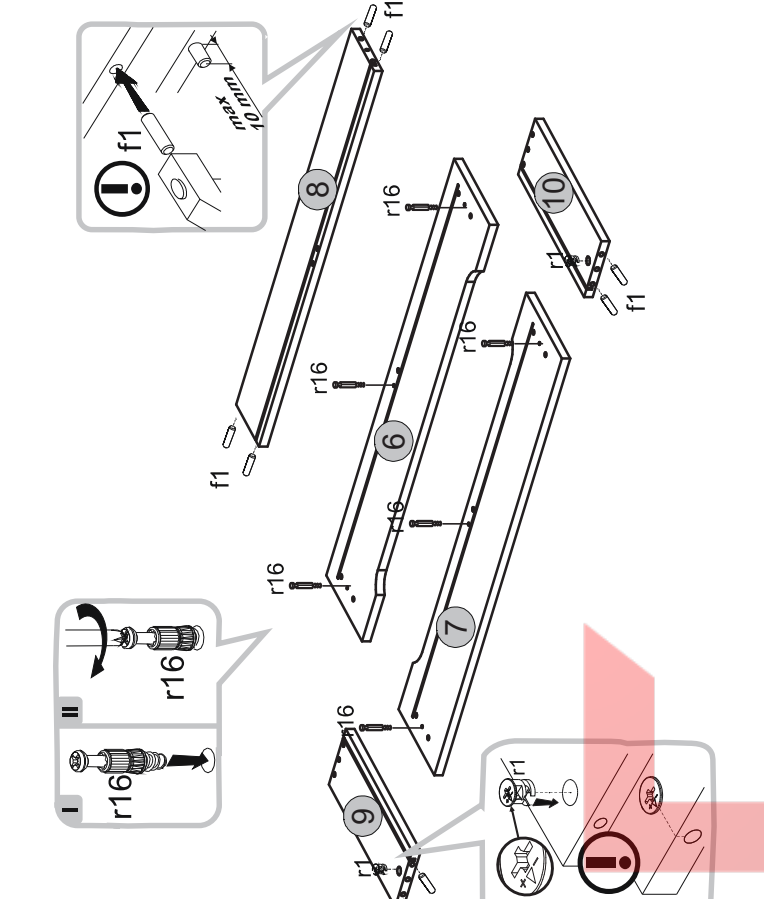

# Installation manual

OSLO KOM\_4S

Element symbol	Dimensions	Code	Package
1	735 394 16	KOM_4S.001	1/2
2	735 394 16	KOM_4S.002	1/2
3	900 394 16	KOM_4S.003	1/2
4	900 394 16	KOM_4S.004	1/2
6	896 188 16	KOM_4S.006	1/2
7	896 188 16	KOM_4S.007	1/2
8	808 120 16	KOM_4S.008	1/2
9	350 120 16	KOM_4S.009	1/2
10	350 120 16	KOM_4S.010	1/2
11	826 352 3	KOM_4S.011	1/2
12	866 64 16	KOM_4S.012	1/2
13	866 60 16	KOM_4S.013	1/2
14	60 334 16	KOM_4S.014	1/2
15	376 884 3	KOM_4S.015	1/2

1

3

2

4

5

7

6

8

! a=b

11

9

10