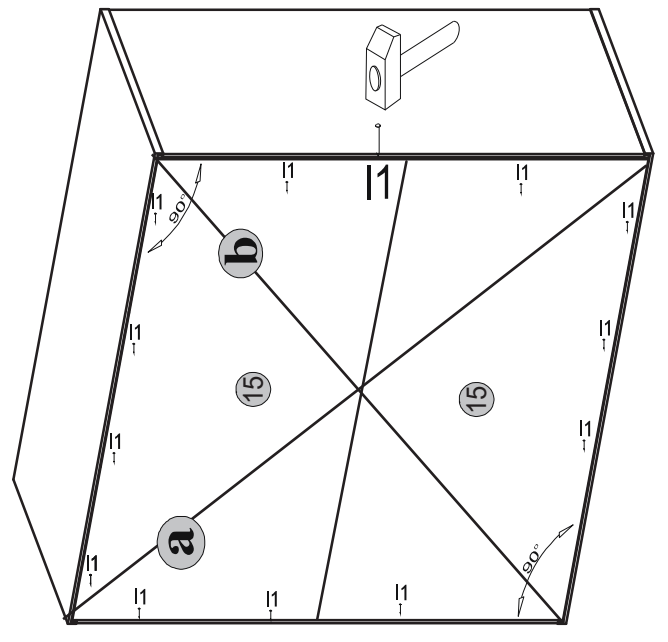

# Installation manual

OSLO KOM\_4S

Element symbol	Dimensions	Code	Package
1	735 394 16	KOM_4S.001	1/2
2	735 394 16	KOM_4S.002	1/2
3	900 394 16	KOM_4S.003	1/2
4	900 394 16	KOM_4S.004	1/2
6	896 188 16	KOM_4S.006	1/2
7	896 188 16	KOM_4S.007	1/2
8	808 120 16	KOM_4S.008	1/2
9	350 120 16	KOM_4S.009	1/2
10	350 120 16	KOM_4S.010	1/2
11	826 352 3	KOM_4S.011	1/2
12	866 64 16	KOM_4S.012	1/2
13	866 60 16	KOM_4S.013	1/2
14	60 334 16	KOM_4S.014	1/2
15	376 884 3	KOM_4S.015	1/2

1

3

2

4

5

7

6

8

! a=b

11

9

10