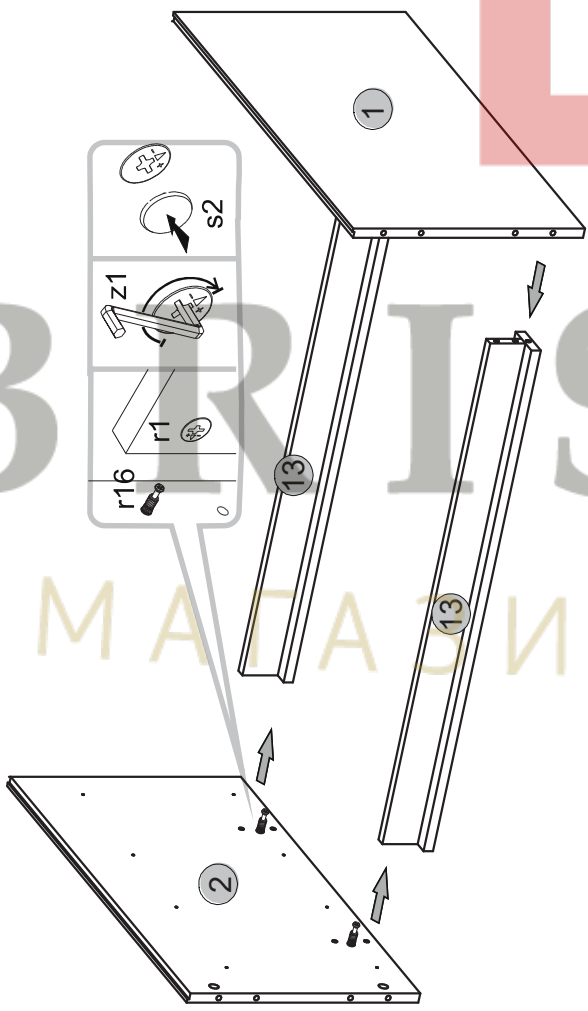

# Installation manual

OSLO KOM\_4S

Element symbol	Dimensions	Code	Package
1	735 394 16	KOM_4S.001	1/2
2	735 394 16	KOM_4S.002	1/2
3	900 394 16	KOM_4S.003	1/2
4	900 394 16	KOM_4S.004	1/2
6	896 188 16	KOM_4S.006	1/2
7	896 188 16	KOM_4S.007	1/2
8	808 120 16	KOM_4S.008	1/2
9	350 120 16	KOM_4S.009	1/2
10	350 120 16	KOM_4S.010	1/2
11	826 352 3	KOM_4S.011	1/2
12	866 64 16	KOM_4S.012	1/2
13	866 60 16	KOM_4S.013	1/2
14	60 334 16	KOM_4S.014	1/2
15	376 884 3	KOM_4S.015	1/2

1

3

2

4

5

7

6

8

! a=b

11

9

10