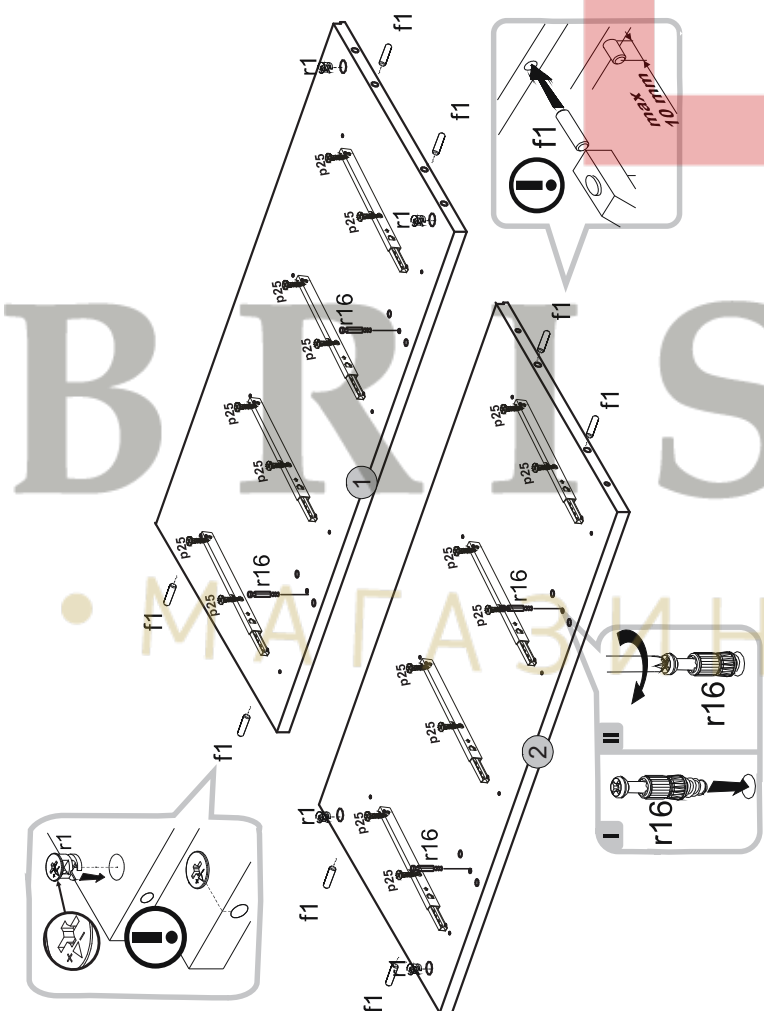

# Installation manual

OSLO KOM\_4S

Element symbol	Dimensions	Code	Package
1	735 394 16	KOM_4S.001	1/2
2	735 394 16	KOM_4S.002	1/2
3	900 394 16	KOM_4S.003	1/2
4	900 394 16	KOM_4S.004	1/2
6	896 188 16	KOM_4S.006	1/2
7	896 188 16	KOM_4S.007	1/2
8	808 120 16	KOM_4S.008	1/2
9	350 120 16	KOM_4S.009	1/2
10	350 120 16	KOM_4S.010	1/2
11	826 352 3	KOM_4S.011	1/2
12	866 64 16	KOM_4S.012	1/2
13	866 60 16	KOM_4S.013	1/2
14	60 334 16	KOM_4S.014	1/2
15	376 884 3	KOM_4S.015	1/2

1

3

2

4

5

7

6

8

! a=b

11

9

10