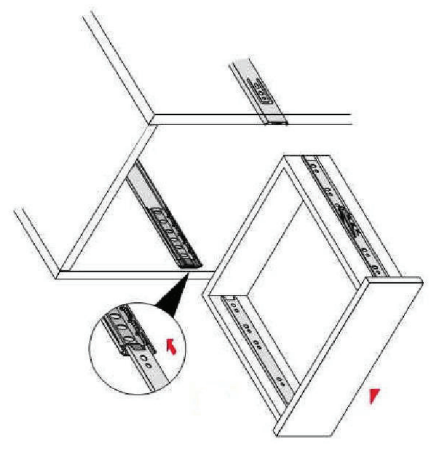

# Installation manual

OSLO KOM\_4S

Element symbol	Dimensions	Code	Package
1	735 394 16	KOM_4S.001	1/2
2	735 394 16	KOM_4S.002	1/2
3	900 394 16	KOM_4S.003	1/2
4	900 394 16	KOM_4S.004	1/2
6	896 188 16	KOM_4S.006	1/2
7	896 188 16	KOM_4S.007	1/2
8	808 120 16	KOM_4S.008	1/2
9	350 120 16	KOM_4S.009	1/2
10	350 120 16	KOM_4S.010	1/2
11	826 352 3	KOM_4S.011	1/2
12	866 64 16	KOM_4S.012	1/2
13	866 60 16	KOM_4S.013	1/2
14	60 334 16	KOM_4S.014	1/2
15	376 884 3	KOM_4S.015	1/2

1

3

2

4

5

7

6

8

! a=b

11

9

10