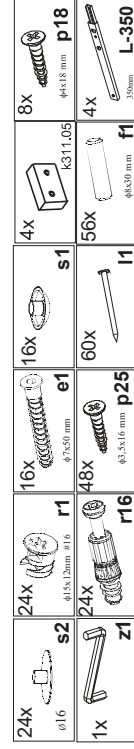

# Installation manual

OSLO KOM\_4S

Element symbol	Dimensions	Code	Package
1	735 394 16	KOM_4S.001	1/2
2	735 394 16	KOM_4S.002	1/2
3	900 394 16	KOM_4S.003	1/2
4	900 394 16	KOM_4S.004	1/2
6	896 188 16	KOM_4S.006	1/2
7	896 188 16	KOM_4S.007	1/2
8	808 120 16	KOM_4S.008	1/2
9	350 120 16	KOM_4S.009	1/2
10	350 120 16	KOM_4S.010	1/2
11	826 352 3	KOM_4S.011	1/2
12	866 64 16	KOM_4S.012	1/2
13	866 60 16	KOM_4S.013	1/2
14	60 334 16	KOM_4S.014	1/2
15	376 884 3	KOM_4S.015	1/2

1

3

2

4

5

7

6

8

! a=b

11

9

10