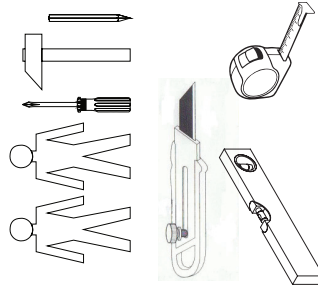

# Installation manual

OSLO KOM\_4S

Element symbol	Dimensions	Code	Package
1	735 394 16	KOM_4S.001	1/2
2	735 394 16	KOM_4S.002	1/2
3	900 394 16	KOM_4S.003	1/2
4	900 394 16	KOM_4S.004	1/2
6	896 188 16	KOM_4S.006	1/2
7	896 188 16	KOM_4S.007	1/2
8	808 120 16	KOM_4S.008	1/2
9	350 120 16	KOM_4S.009	1/2
10	350 120 16	KOM_4S.010	1/2
11	826 352 3	KOM_4S.011	1/2
12	866 64 16	KOM_4S.012	1/2
13	866 60 16	KOM_4S.013	1/2
14	60 334 16	KOM_4S.014	1/2
15	376 884 3	KOM_4S.015	1/2