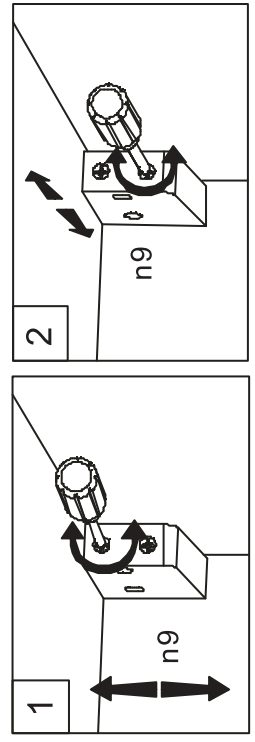

# Installation manual

OSLO WIT\_1W

OSLO

Element symbol	Dimensions	Code	Package
1	396 188 16 1	WIT_1W_sklep_paz.001	3/4
2	396 376 16 1	WIT_1W_sklep_paz.002	3/4
3	384 1116 3 1	WIT_1W_sklep_paz.003	3/4
4	400 334 16 1	WIT_1W_sklep_paz.004	1/4
5	400 334 16 1	WIT_1W_sklep_paz.005	1/4
6	1098 334 16 1	WIT_1W_sklep_paz.006	1/4
7	1098 334 16 1	WIT_1W_sklep_paz.007	1/4
8	366 305 16 1	WIT_1W_sklep_paz.010	1/4
9	366 330 16 1	WIT_1W_sklep_paz.011	1/4
10	365 308 5 1	WIT_1W_sklep_paz.014	2/4
11	64 366 16 1	WIT_1W_sklep_paz.015	1/4
12	396 188 16 1	WIT_1W_sklep_paz.017	3/4
13	399 395 4 1	WIT_1W_sklep_paz.018	3/4

1

3

2

4

7

**i** a=b

5

6

# Installation manual

OSLO RTV\_2S

Element symbol	Dimensions	Code	Package
1	394 16 1	RTV_2S.001	1/2
2	353 394 16 1	RTV_2S.002	1/2
3	1200 394 16 1	RTV_2S.003	1/2
4	1200 394 16 1	RTV_2S.004	1/2
5	1196 188 16 1	RTV_2S.006	1/2
6	1196 188 16 1	RTV_2S.007	1/2
7	1108 120 16 2	RTV_2S.008	1/2
8	350 120 16 2	RTV_2S.009	1/2
9	350 120 16 2	RTV_2S.010	1/2
10	1126 352 3 2	RTV_2S.011	1/2
11	64 1166 16 1	RTV_2S.012	1/2
12	1166 60 16 1	RTV_2S.013	1/2
13	60 334 16 4	RTV_2S.014	1/2
14	371 1184 3 1	RTV_2S.015	1/2