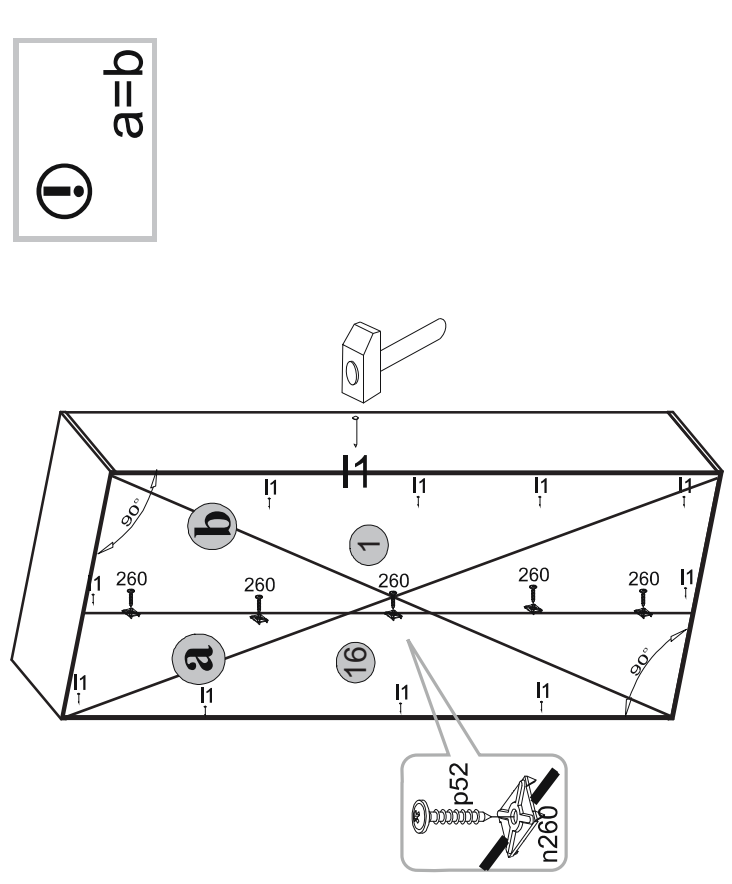

# Instalation manual

OSLO WIT\_1W3D

Element symbol	Dimensions	Code	Package
1	449 1931	WIT_1W3D_sko_paz.001	1/5
2	1913 394	WIT_1W3D_sko_paz.002	1/5
3	1913 394	WIT_1W3D_sko_paz.003	1/5
4	1307 391	WIT_1W1D_sko_paz.004	1/5
5	348 1366	WIT_1W1D_sko_paz.005	1/5
6	800 394	WIT_1W1D_sko_paz.006	2/5
7	800 394	WIT_1W1D_sko_paz.007	2/5
8	766 391	WIT_1W1D_sko_paz.008	2/5
9	766 380	WIT_1W1D_sko_paz.009	2/5
10	447 570	WIT_1W1D_sko_paz.010	1/5
11	348 570	WIT_1W1D_sko_paz.011	1/5
12	318 380	WIT_1W1D_sko_paz.012	2/5
13	447 188	WIT_1W1D_sko_paz.013	4/5
14	447 188	WIT_1W1D_sko_paz.014	4/5
15	766 60	WIT_1W1D_sko_paz.015	1/5
16	1931 334	WIT_1W1D_sko_paz.016	1/5
17	1014 446	WIT_1W1D_sko_paz.017	4/5
18	431 360	WIT_1W1D_sko_paz.018	3/5
19	64 766	WIT_1W1D_sko_paz.019	1/5

1

3

2

4

7

8

5

6