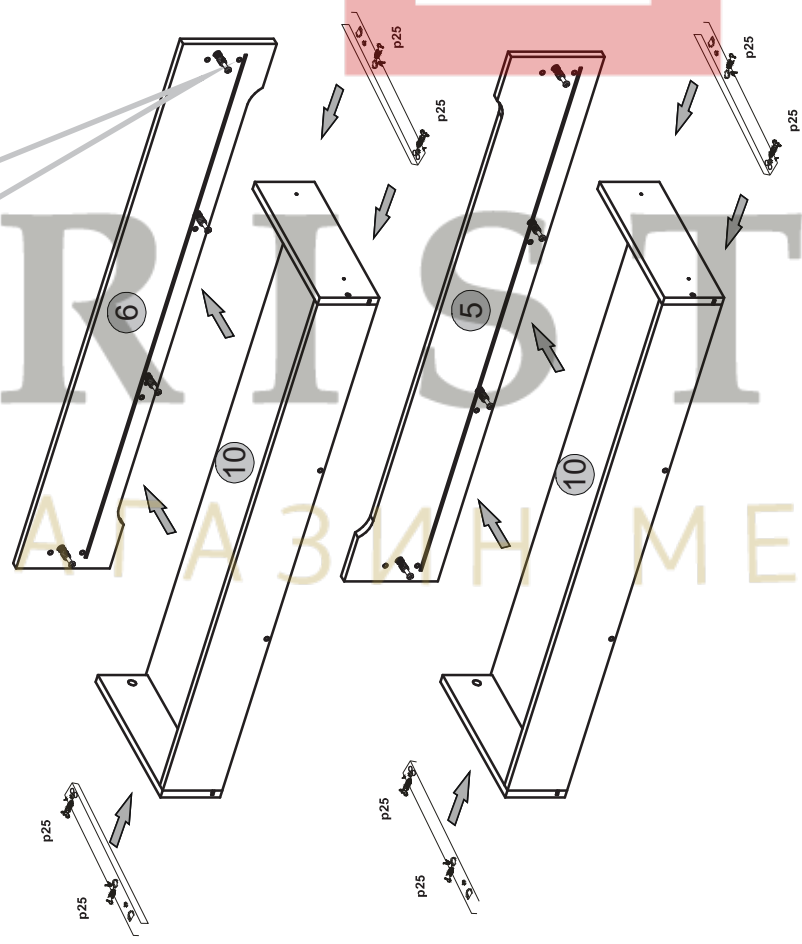

# Installation manual

OSLO RTV\_2S

Element symbol	Dimensions	Code	Package
1	394 16 1	RTV_2S.001	1/2
2	353 394 16 1	RTV_2S.002	1/2
3	1200 394 16 1	RTV_2S.003	1/2
4	1200 394 16 1	RTV_2S.004	1/2
5	1196 188 16 1	RTV_2S.006	1/2
6	1196 188 16 1	RTV_2S.007	1/2
7	1108 120 16 2	RTV_2S.008	1/2
8	350 120 16 2	RTV_2S.009	1/2
9	350 120 16 2	RTV_2S.010	1/2
10	1126 352 3 2	RTV_2S.011	1/2
11	64 1166 16 1	RTV_2S.012	1/2
12	1166 60 16 1	RTV_2S.013	1/2
13	60 334 16 4	RTV_2S.014	1/2
14	371 1184 3 1	RTV_2S.015	1/2

**i** a=b

10

9

БІЛІСТГОЛ

• МАГАЗИН МЕБЛІВ •