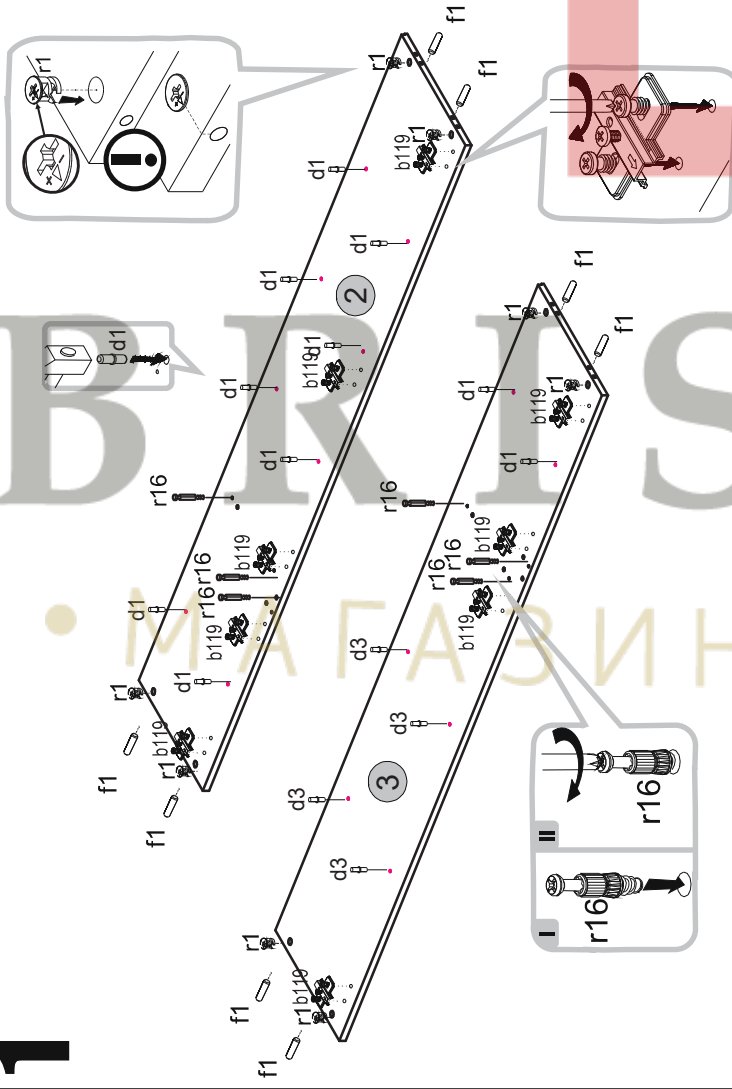

# Installation manual

OSLO RTV\_2S

Element symbol	Dimensions	Code	Package
1	394 16 1	RTV_2S.001	1/2
2	353 394 16 1	RTV_2S.002	1/2
3	1200 394 16 1	RTV_2S.003	1/2
4	1200 394 16 1	RTV_2S.004	1/2
5	1196 188 16 1	RTV_2S.006	1/2
6	1196 188 16 1	RTV_2S.007	1/2
7	1108 120 16 2	RTV_2S.008	1/2
8	350 120 16 2	RTV_2S.009	1/2
9	350 120 16 2	RTV_2S.010	1/2
10	1126 352 3 2	RTV_2S.011	1/2
11	64 1166 16 1	RTV_2S.012	1/2
12	1166 60 16 1	RTV_2S.013	1/2
13	60 334 16 4	RTV_2S.014	1/2
14	371 1184 3 1	RTV_2S.015	1/2

**i** a=b

10

9

БІЛІСТГОЛ

• МАГАЗИН МЕБЛІВ •

# Instalation manual

OSLO WIT\_1W3D

Element symbol	Dimensions	Code	Package
1	449 1931	WIT_1W3D_sko_paz.001	1/5
2	1913 394	WIT_1W3D_sko_paz.002	1/5
3	1913 394	WIT_1W3D_sko_paz.003	1/5
4	1307 391	WIT_1W1D_sko_paz.004	1/5
5	348 1366	WIT_1W1D_sko_paz.005	1/5
6	800 394	WIT_1W1D_sko_paz.006	2/5
7	800 394	WIT_1W1D_sko_paz.007	2/5
8	766 391	WIT_1W1D_sko_paz.008	2/5
9	766 380	WIT_1W1D_sko_paz.009	2/5
10	447 570	WIT_1W1D_sko_paz.010	1/5
11	348 570	WIT_1W1D_sko_paz.011	1/5
12	318 380	WIT_1W1D_sko_paz.012	2/5
13	447 188	WIT_1W1D_sko_paz.013	4/5
14	447 188	WIT_1W1D_sko_paz.014	4/5
15	766 60	WIT_1W1D_sko_paz.015	1/5
16	1931 334	WIT_1W1D_sko_paz.016	1/5
17	1014 446	WIT_1W1D_sko_paz.017	4/5
18	431 360	WIT_1W1D_sko_paz.018	3/5
19	64 766	WIT_1W1D_sko_paz.019	1/5

1

3

2

4

7

8

5

6