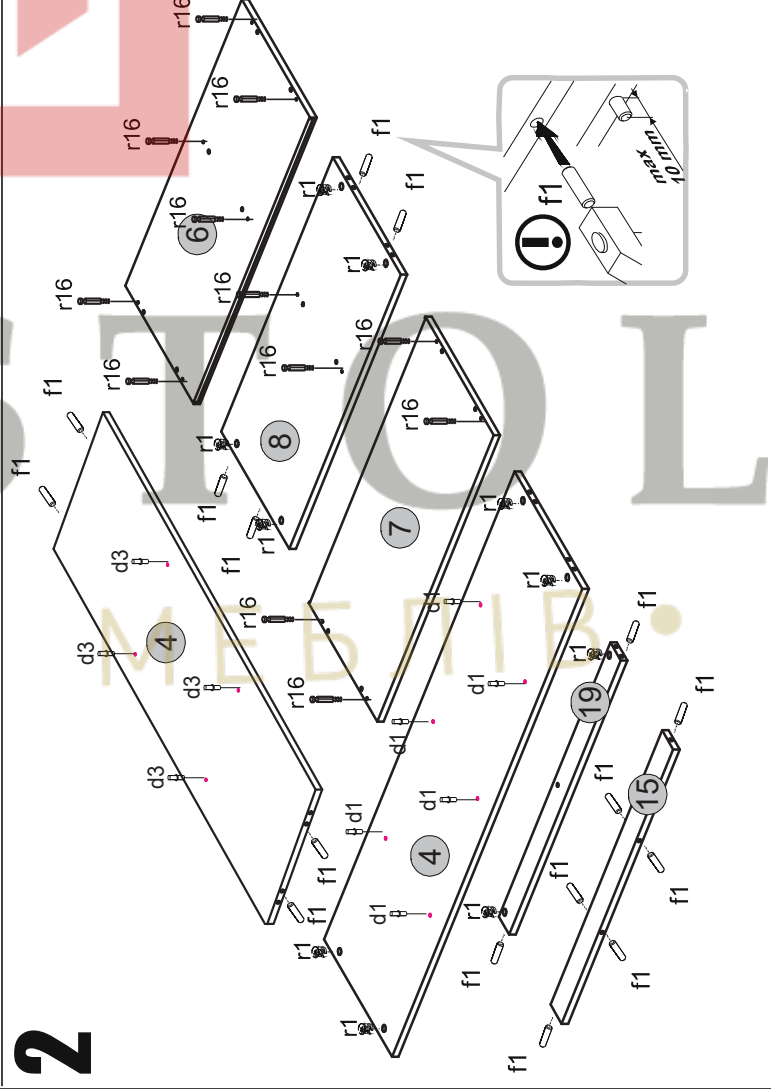

1

3

2

4

7

**i** a=b

5

6

# Installation manual

OSLO RTV\_2S

Element symbol	Dimensions	Code	Package
1	394 16 1	RTV_2S.001	1/2
2	353 394 16 1	RTV_2S.002	1/2
3	1200 394 16 1	RTV_2S.003	1/2
4	1200 394 16 1	RTV_2S.004	1/2
5	1196 188 16 1	RTV_2S.006	1/2
6	1196 188 16 1	RTV_2S.007	1/2
7	1108 120 16 2	RTV_2S.008	1/2
8	350 120 16 2	RTV_2S.009	1/2
9	350 120 16 2	RTV_2S.010	1/2
10	1126 352 3 2	RTV_2S.011	1/2
11	64 1166 16 1	RTV_2S.012	1/2
12	1166 60 16 1	RTV_2S.013	1/2
13	60 334 16 4	RTV_2S.014	1/2
14	371 1184 3 1	RTV_2S.015	1/2

# Instalation manual

OSLO WIT\_1W3D

Element symbol	Dimensions	Code	Package
1	449 1931	WIT_1W3D_sko_paz.001	1/5
2	1913 394	WIT_1W3D_sko_paz.002	1/5
3	1913 394	WIT_1W3D_sko_paz.003	1/5
4	1307 391	WIT_1W1D_sko_paz.004	1/5
5	348 1366	WIT_1W1D_sko_paz.005	1/5
6	800 394	WIT_1W1D_sko_paz.006	2/5
7	800 394	WIT_1W1D_sko_paz.007	2/5
8	766 391	WIT_1W1D_sko_paz.008	2/5
9	766 380	WIT_1W1D_sko_paz.009	2/5
10	447 570	WIT_1W1D_sko_paz.010	1/5
11	348 570	WIT_1W1D_sko_paz.011	1/5
12	318 380	WIT_1W1D_sko_paz.012	2/5
13	447 188	WIT_1W1D_sko_paz.013	4/5
14	447 188	WIT_1W1D_sko_paz.014	4/5
15	766 60	WIT_1W1D_sko_paz.015	1/5
16	1931 334	WIT_1W1D_sko_paz.016	1/5
17	1014 446	WIT_1W1D_sko_paz.017	4/5
18	431 360	WIT_1W1D_sko_paz.018	3/5
19	64 766	WIT_1W1D_sko_paz.019	1/5

1

3

2

4

7

8

5

6