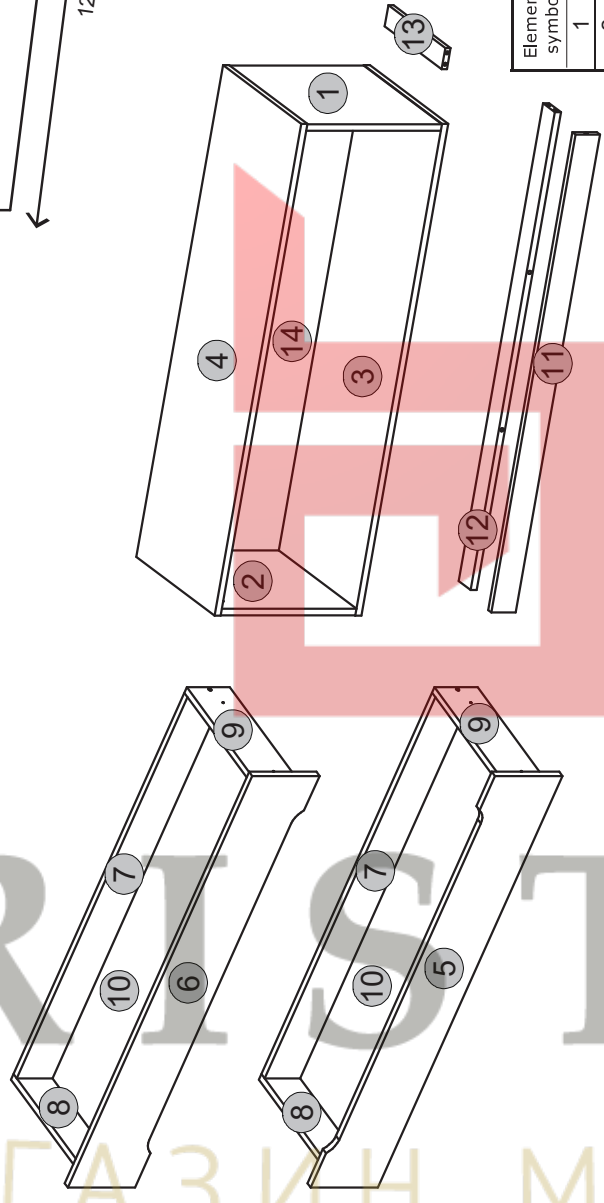

# Installation manual

OSLO WIT\_1W

OSLO

Element symbol	Dimensions	Code	Package
1	396 188 16 1	WIT_1W_sklep_paz.001	3/4
2	396 376 16 1	WIT_1W_sklep_paz.002	3/4
3	384 1116 3 1	WIT_1W_sklep_paz.003	3/4
4	400 334 16 1	WIT_1W_sklep_paz.004	1/4
5	400 334 16 1	WIT_1W_sklep_paz.005	1/4
6	1098 334 16 1	WIT_1W_sklep_paz.006	1/4
7	1098 334 16 1	WIT_1W_sklep_paz.007	1/4
8	366 305 16 1	WIT_1W_sklep_paz.010	1/4
9	366 330 16 1	WIT_1W_sklep_paz.011	1/4
10	365 308 5 1	WIT_1W_sklep_paz.014	2/4
11	64 366 16 1	WIT_1W_sklep_paz.015	1/4
12	396 188 16 1	WIT_1W_sklep_paz.017	3/4
13	399 395 4 1	WIT_1W_sklep_paz.018	3/4

BRISTOL  
 МАГАЗИН МЕБЛІВ

8

10

ВЕРИСТОІ  
 • МАГАЗИН МЕБЛІ

9

# Installation manual

OSLO RTV\_2S

Element symbol	Dimensions	Code	Package
1	394 16 1	RTV_2S.001	1/2
2	353 394 16 1	RTV_2S.002	1/2
3	1200 394 16 1	RTV_2S.003	1/2
4	1200 394 16 1	RTV_2S.004	1/2
5	1196 188 16 1	RTV_2S.006	1/2
6	1196 188 16 1	RTV_2S.007	1/2
7	1108 120 16 2	RTV_2S.008	1/2
8	350 120 16 2	RTV_2S.009	1/2
9	350 120 16 2	RTV_2S.010	1/2
10	1126 352 3 2	RTV_2S.011	1/2
11	64 1166 16 1	RTV_2S.012	1/2
12	1166 60 16 1	RTV_2S.013	1/2
13	60 334 16 4	RTV_2S.014	1/2
14	371 1184 3 1	RTV_2S.015	1/2

# Instalation manual

OSLO WIT\_1W3D

Element symbol	Dimensions	Code	Package
1	449 1931	WIT_1W3D_sko_paz.001	1/5
2	1913 394	WIT_1W3D_sko_paz.002	1/5
3	1913 394	WIT_1W3D_sko_paz.003	1/5
4	1307 391	WIT_1W1D_sko_paz.004	1/5
5	348 1366	WIT_1W1D_sko_paz.005	1/5
6	800 394	WIT_1W1D_sko_paz.006	2/5
7	800 394	WIT_1W1D_sko_paz.007	2/5
8	766 391	WIT_1W1D_sko_paz.008	2/5
9	766 380	WIT_1W1D_sko_paz.009	2/5
10	447 570	WIT_1W1D_sko_paz.010	1/5
11	348 570	WIT_1W1D_sko_paz.011	1/5
12	318 380	WIT_1W1D_sko_paz.012	2/5
13	447 188	WIT_1W1D_sko_paz.013	4/5
14	447 188	WIT_1W1D_sko_paz.014	4/5
15	766 60	WIT_1W1D_sko_paz.015	1/5
16	1931 334	WIT_1W1D_sko_paz.016	1/5
17	1014 446	WIT_1W1D_sko_paz.017	4/5
18	431 360	WIT_1W1D_sko_paz.018	3/5
19	64 766	WIT_1W1D_sko_paz.019	1/5