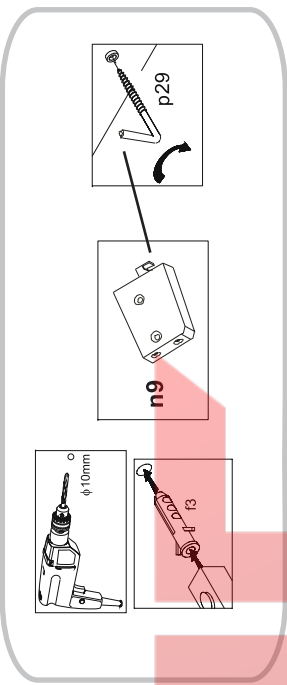

# Installation manual

OSLO WIT\_1W

OSLO

Element symbol	Dimensions	Code	Package
1	396 188 16 1	WIT_1W_sklep_paz.001	3/4
2	396 376 16 1	WIT_1W_sklep_paz.002	3/4
3	384 1116 3 1	WIT_1W_sklep_paz.003	3/4
4	400 334 16 1	WIT_1W_sklep_paz.004	1/4
5	400 334 16 1	WIT_1W_sklep_paz.005	1/4
6	1098 334 16 1	WIT_1W_sklep_paz.006	1/4
7	1098 334 16 1	WIT_1W_sklep_paz.007	1/4
8	366 305 16 1	WIT_1W_sklep_paz.010	1/4
9	366 330 16 1	WIT_1W_sklep_paz.011	1/4
10	365 308 5 1	WIT_1W_sklep_paz.014	2/4
11	64 366 16 1	WIT_1W_sklep_paz.015	1/4
12	396 188 16 1	WIT_1W_sklep_paz.017	3/4
13	399 395 4 1	WIT_1W_sklep_paz.018	3/4

1

3

2

4

7

**i** a=b

5

6

# Installation manual

OSLO RTV\_2S

Element symbol	Dimensions	Code	Package
1	394 16 1	RTV_2S.001	1/2
2	353 394 16 1	RTV_2S.002	1/2
3	1200 394 16 1	RTV_2S.003	1/2
4	1200 394 16 1	RTV_2S.004	1/2
5	1196 188 16 1	RTV_2S.006	1/2
6	1196 188 16 1	RTV_2S.007	1/2
7	1108 120 16 2	RTV_2S.008	1/2
8	350 120 16 2	RTV_2S.009	1/2
9	350 120 16 2	RTV_2S.010	1/2
10	1126 352 3 2	RTV_2S.011	1/2
11	64 1166 16 1	RTV_2S.012	1/2
12	1166 60 16 1	RTV_2S.013	1/2
13	60 334 16 4	RTV_2S.014	1/2
14	371 1184 3 1	RTV_2S.015	1/2