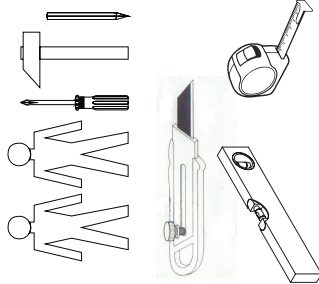

# Installation manual

OSLO WIT\_1W

OSLO

Element symbol	Dimensions	Code	Package
1	396 188 16 1	WIT_1W_sklep_paz.001	3/4
2	396 376 16 1	WIT_1W_sklep_paz.002	3/4
3	384 1116 3 1	WIT_1W_sklep_paz.003	3/4
4	400 334 16 1	WIT_1W_sklep_paz.004	1/4
5	400 334 16 1	WIT_1W_sklep_paz.005	1/4
6	1098 334 16 1	WIT_1W_sklep_paz.006	1/4
7	1098 334 16 1	WIT_1W_sklep_paz.007	1/4
8	366 305 16 1	WIT_1W_sklep_paz.010	1/4
9	366 330 16 1	WIT_1W_sklep_paz.011	1/4
10	365 308 5 1	WIT_1W_sklep_paz.014	2/4
11	64 366 16 1	WIT_1W_sklep_paz.015	1/4
12	396 188 16 1	WIT_1W_sklep_paz.017	3/4
13	399 395 4 1	WIT_1W_sklep_paz.018	3/4

# Installation manual

OSLO RTV\_2S

Element symbol	Dimensions	Code	Package
1	394 16 1	RTV_2S.001	1/2
2	353 394 16 1	RTV_2S.002	1/2
3	1200 394 16 1	RTV_2S.003	1/2
4	1200 394 16 1	RTV_2S.004	1/2
5	1196 188 16 1	RTV_2S.006	1/2
6	1196 188 16 1	RTV_2S.007	1/2
7	1108 120 16 2	RTV_2S.008	1/2
8	350 120 16 2	RTV_2S.009	1/2
9	350 120 16 2	RTV_2S.010	1/2
10	1126 352 3 2	RTV_2S.011	1/2
11	64 1166 16 1	RTV_2S.012	1/2
12	1166 60 16 1	RTV_2S.013	1/2
13	60 334 16 4	RTV_2S.014	1/2
14	371 1184 3 1	RTV_2S.015	1/2