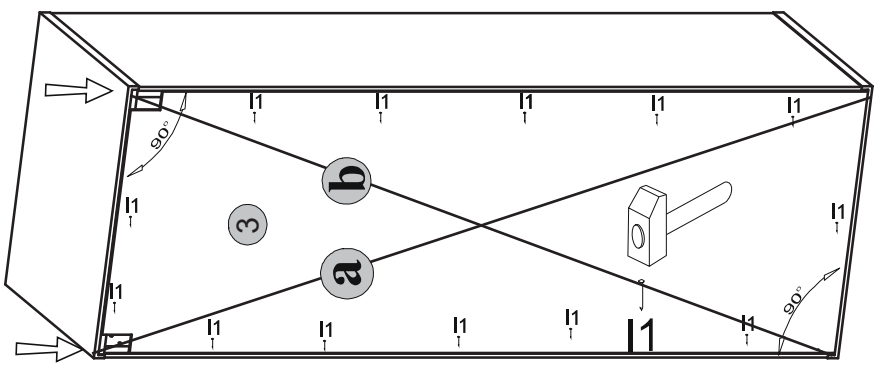

7

i a=b

5

6

BRISTOL
МАГАЗИН МЕБЛІВ