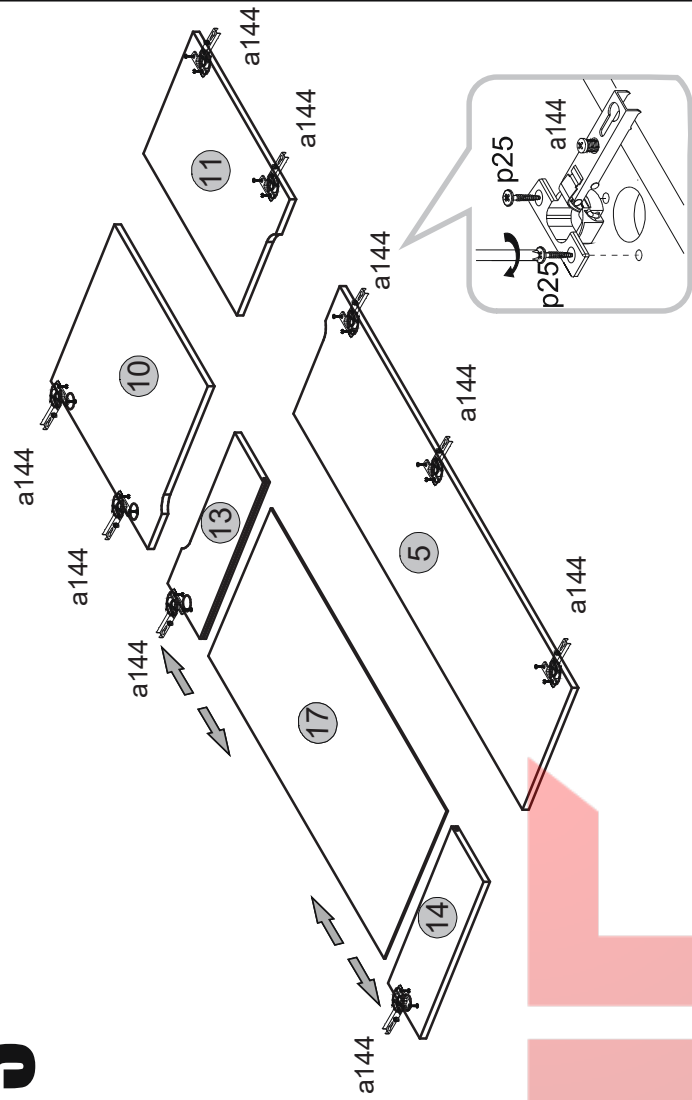

# Installation manual

OSLO RTV\_2S

Element symbol	Dimensions	Code	Package
1	394 16 1	RTV_2S.001	1/2
2	353 394 16 1	RTV_2S.002	1/2
3	1200 394 16 1	RTV_2S.003	1/2
4	1200 394 16 1	RTV_2S.004	1/2
5	1196 188 16 1	RTV_2S.006	1/2
6	1196 188 16 1	RTV_2S.007	1/2
7	1108 120 16 2	RTV_2S.008	1/2
8	350 120 16 2	RTV_2S.009	1/2
9	350 120 16 2	RTV_2S.010	1/2
10	1126 352 3 2	RTV_2S.011	1/2
11	64 1166 16 1	RTV_2S.012	1/2
12	1166 60 16 1	RTV_2S.013	1/2
13	60 334 16 4	RTV_2S.014	1/2
14	371 1184 3 1	RTV_2S.015	1/2

# Instalation manual

OSLO WIT\_1W3D

Element symbol	Dimensions	Code	Package
1	449 1931	WIT_1W3D_sko_paz.001	1/5
2	1913 394	WIT_1W3D_sko_paz.002	1/5
3	1913 394	WIT_1W3D_sko_paz.003	1/5
4	1307 391	WIT_1W1D_sko_paz.004	1/5
5	348 1366	WIT_1W1D_sko_paz.005	1/5
6	800 394	WIT_1W1D_sko_paz.006	2/5
7	800 394	WIT_1W1D_sko_paz.007	2/5
8	766 391	WIT_1W1D_sko_paz.008	2/5
9	766 380	WIT_1W1D_sko_paz.009	2/5
10	447 570	WIT_1W1D_sko_paz.010	1/5
11	348 570	WIT_1W1D_sko_paz.011	1/5
12	318 380	WIT_1W1D_sko_paz.012	2/5
13	447 188	WIT_1W1D_sko_paz.013	4/5
14	447 188	WIT_1W1D_sko_paz.014	4/5
15	766 60	WIT_1W1D_sko_paz.015	1/5
16	1931 334	WIT_1W1D_sko_paz.016	1/5
17	1014 446	WIT_1W1D_sko_paz.017	4/5
18	431 360	WIT_1W1D_sko_paz.018	3/5
19	64 766	WIT_1W1D_sko_paz.019	1/5

1

3

2

4

7

8

5

6