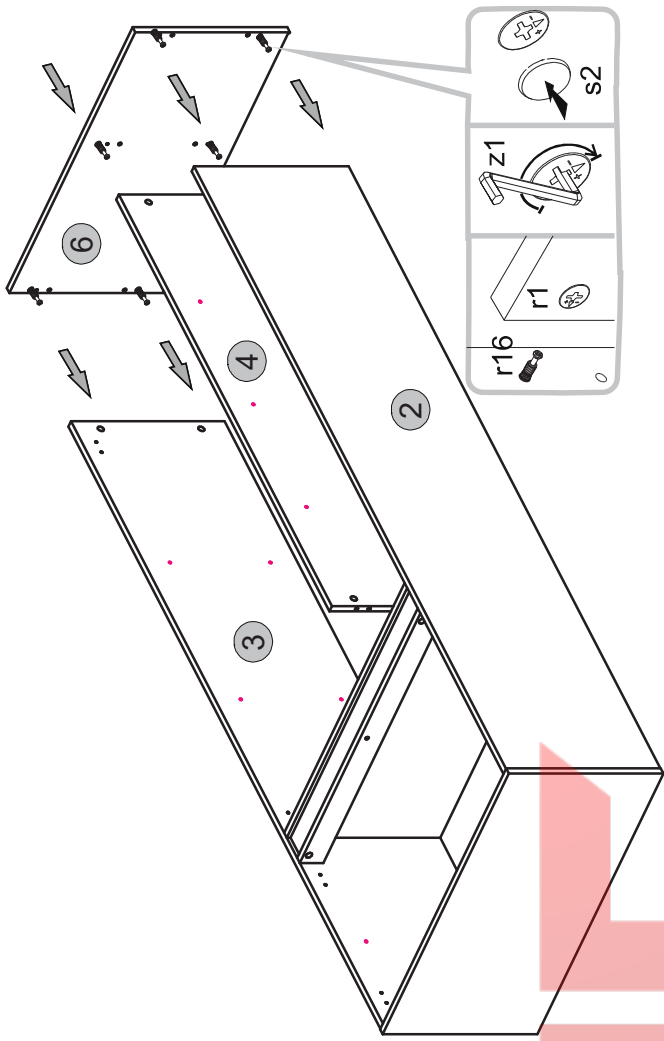

# Instalation manual

OSLO WIT\_1W3D

Element symbol	Dimensions	Code	Package
1	449 1931	WIT_1W3D_sko_paz.001	1/5
2	1913 394	WIT_1W3D_sko_paz.002	1/5
3	1913 394	WIT_1W3D_sko_paz.003	1/5
4	1307 391	WIT_1W1D_sko_paz.004	1/5
5	348 1366	WIT_1W1D_sko_paz.005	1/5
6	800 394	WIT_1W1D_sko_paz.006	2/5
7	800 394	WIT_1W1D_sko_paz.007	2/5
8	766 391	WIT_1W1D_sko_paz.008	2/5
9	766 380	WIT_1W1D_sko_paz.009	2/5
10	447 570	WIT_1W1D_sko_paz.010	1/5
11	348 570	WIT_1W1D_sko_paz.011	1/5
12	318 380	WIT_1W1D_sko_paz.012	2/5
13	447 188	WIT_1W1D_sko_paz.013	4/5
14	447 188	WIT_1W1D_sko_paz.014	4/5
15	766 60	WIT_1W1D_sko_paz.015	1/5
16	1931 334	WIT_1W1D_sko_paz.016	1/5
17	1014 446	WIT_1W1D_sko_paz.017	4/5
18	431 360	WIT_1W1D_sko_paz.018	3/5
19	64 766	WIT_1W1D_sko_paz.019	1/5

1

3

2

4

7

8

5

6