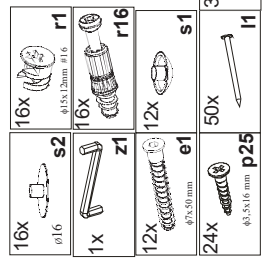

# Installation manual

OSLO WIT\_1W

OSLO

Element symbol	Dimensions	Code	Package
1	396 188 16 1	WIT_1W_sklep_paz.001	3/4
2	396 376 16 1	WIT_1W_sklep_paz.002	3/4
3	384 1116 3 1	WIT_1W_sklep_paz.003	3/4
4	400 334 16 1	WIT_1W_sklep_paz.004	1/4
5	400 334 16 1	WIT_1W_sklep_paz.005	1/4
6	1098 334 16 1	WIT_1W_sklep_paz.006	1/4
7	1098 334 16 1	WIT_1W_sklep_paz.007	1/4
8	366 305 16 1	WIT_1W_sklep_paz.010	1/4
9	366 330 16 1	WIT_1W_sklep_paz.011	1/4
10	365 308 5 1	WIT_1W_sklep_paz.014	2/4
11	64 366 16 1	WIT_1W_sklep_paz.015	1/4
12	396 188 16 1	WIT_1W_sklep_paz.017	3/4
13	399 395 4 1	WIT_1W_sklep_paz.018	3/4

BRISTOL  
 МАГАЗИН МЕБЛІВ

8

10

ВЕРИСТОІ  
 • МАГАЗИН МЕБЛІ

9

# Installation manual

OSLO RTV\_2S

Element symbol	Dimensions	Code	Package
1	394 16 1	RTV_2S.001	1/2
2	353 394 16 1	RTV_2S.002	1/2
3	1200 394 16 1	RTV_2S.003	1/2
4	1200 394 16 1	RTV_2S.004	1/2
5	1196 188 16 1	RTV_2S.006	1/2
6	1196 188 16 1	RTV_2S.007	1/2
7	1108 120 16 2	RTV_2S.008	1/2
8	350 120 16 2	RTV_2S.009	1/2
9	350 120 16 2	RTV_2S.010	1/2
10	1126 352 3 2	RTV_2S.011	1/2
11	64 1166 16 1	RTV_2S.012	1/2
12	1166 60 16 1	RTV_2S.013	1/2
13	60 334 16 4	RTV_2S.014	1/2
14	371 1184 3 1	RTV_2S.015	1/2

# Instalation manual

OSLO WIT\_1W3D

Element symbol	Dimensions	Code	Package
1	449 1931	WIT_1W3D_sko_paz.001	1/5
2	1913 394	WIT_1W3D_sko_paz.002	1/5
3	1913 394	WIT_1W3D_sko_paz.003	1/5
4	1307 391	WIT_1W1D_sko_paz.004	1/5
5	348 1366	WIT_1W1D_sko_paz.005	1/5
6	800 394	WIT_1W1D_sko_paz.006	2/5
7	800 394	WIT_1W1D_sko_paz.007	2/5
8	766 391	WIT_1W1D_sko_paz.008	2/5
9	766 380	WIT_1W1D_sko_paz.009	2/5
10	447 570	WIT_1W1D_sko_paz.010	1/5
11	348 570	WIT_1W1D_sko_paz.011	1/5
12	318 380	WIT_1W1D_sko_paz.012	2/5
13	447 188	WIT_1W1D_sko_paz.013	4/5
14	447 188	WIT_1W1D_sko_paz.014	4/5
15	766 60	WIT_1W1D_sko_paz.015	1/5
16	1931 334	WIT_1W1D_sko_paz.016	1/5
17	1014 446	WIT_1W1D_sko_paz.017	4/5
18	431 360	WIT_1W1D_sko_paz.018	3/5
19	64 766	WIT_1W1D_sko_paz.019	1/5