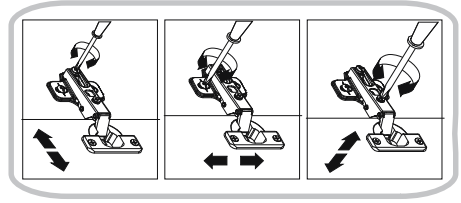

8

10

ВЕРИСТОІ
• МАГАЗИН МЕБЛІ

9