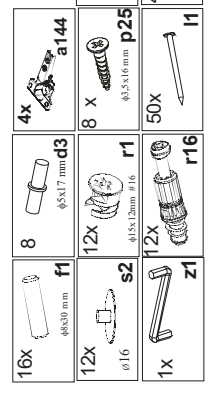

# Installation manual

OSLO WIT\_1W

OSLO

Element symbol	Dimensions	Code	Package
1	396 188 16 1	WIT_1W_sklep_paz.001	3/4
2	396 376 16 1	WIT_1W_sklep_paz.002	3/4
3	384 1116 3 1	WIT_1W_sklep_paz.003	3/4
4	400 334 16 1	WIT_1W_sklep_paz.004	1/4
5	400 334 16 1	WIT_1W_sklep_paz.005	1/4
6	1098 334 16 1	WIT_1W_sklep_paz.006	1/4
7	1098 334 16 1	WIT_1W_sklep_paz.007	1/4
8	366 305 16 1	WIT_1W_sklep_paz.010	1/4
9	366 330 16 1	WIT_1W_sklep_paz.011	1/4
10	365 308 5 1	WIT_1W_sklep_paz.014	2/4
11	64 366 16 1	WIT_1W_sklep_paz.015	1/4
12	396 188 16 1	WIT_1W_sklep_paz.017	3/4
13	399 395 4 1	WIT_1W_sklep_paz.018	3/4

1

3

2

4

7

**i** a=b

5

6

# Installation manual

OSLO RTV\_2S

Element symbol	Dimensions	Code	Package
1	394 16 1	RTV_2S.001	1/2
2	353 394 16 1	RTV_2S.002	1/2
3	1200 394 16 1	RTV_2S.003	1/2
4	1200 394 16 1	RTV_2S.004	1/2
5	1196 188 16 1	RTV_2S.006	1/2
6	1196 188 16 1	RTV_2S.007	1/2
7	1108 120 16 2	RTV_2S.008	1/2
8	350 120 16 2	RTV_2S.009	1/2
9	350 120 16 2	RTV_2S.010	1/2
10	1126 352 3 2	RTV_2S.011	1/2
11	64 1166 16 1	RTV_2S.012	1/2
12	1166 60 16 1	RTV_2S.013	1/2
13	60 334 16 4	RTV_2S.014	1/2
14	371 1184 3 1	RTV_2S.015	1/2

# Instalation manual

OSLO WIT\_1W3D

Element symbol	Dimensions	Code	Package
1	449 1931	WIT_1W3D_sko_paz.001	1/5
2	1913 394	WIT_1W3D_sko_paz.002	1/5
3	1913 394	WIT_1W3D_sko_paz.003	1/5
4	1307 391	WIT_1W1D_sko_paz.004	1/5
5	348 1366	WIT_1W1D_sko_paz.005	1/5
6	800 394	WIT_1W1D_sko_paz.006	2/5
7	800 394	WIT_1W1D_sko_paz.007	2/5
8	766 391	WIT_1W1D_sko_paz.008	2/5
9	766 380	WIT_1W1D_sko_paz.009	2/5
10	447 570	WIT_1W1D_sko_paz.010	1/5
11	348 570	WIT_1W1D_sko_paz.011	1/5
12	318 380	WIT_1W1D_sko_paz.012	2/5
13	447 188	WIT_1W1D_sko_paz.013	4/5
14	447 188	WIT_1W1D_sko_paz.014	4/5
15	766 60	WIT_1W1D_sko_paz.015	1/5
16	1931 334	WIT_1W1D_sko_paz.016	1/5
17	1014 446	WIT_1W1D_sko_paz.017	4/5
18	431 360	WIT_1W1D_sko_paz.018	3/5
19	64 766	WIT_1W1D_sko_paz.019	1/5