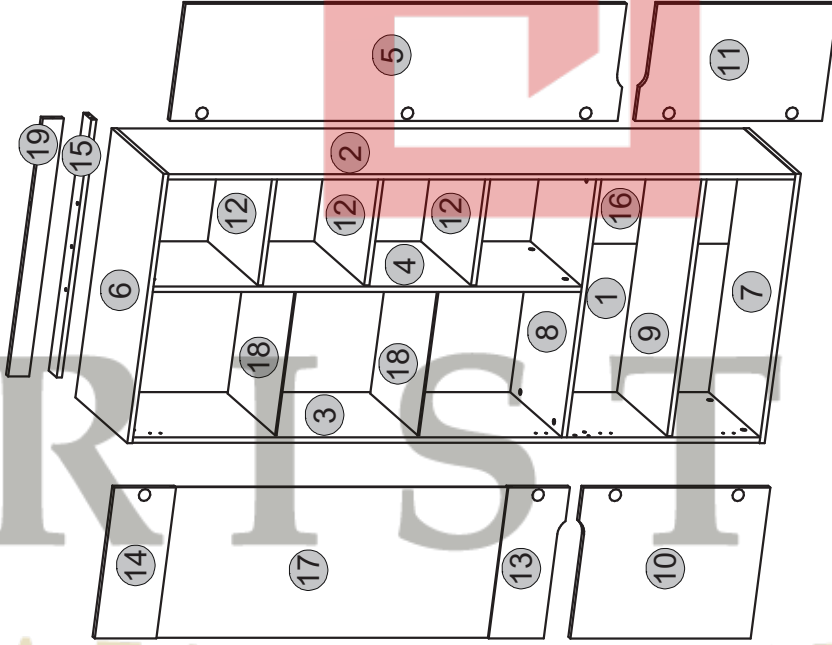

**i** a=b

10

9

БІЛІСТГОЛ

• МАГАЗИН МЕБЛІВ •

# Instalation manual

OSLO WIT\_1W3D

Element symbol	Dimensions	Code	Package
1	449 1931	WIT_1W3D_sko_paz.001	1/5
2	1913 394	WIT_1W3D_sko_paz.002	1/5
3	1913 394	WIT_1W3D_sko_paz.003	1/5
4	1307 391	WIT_1W1D_sko_paz.004	1/5
5	348 1366	WIT_1W1D_sko_paz.005	1/5
6	800 394	WIT_1W1D_sko_paz.006	2/5
7	800 394	WIT_1W1D_sko_paz.007	2/5
8	766 391	WIT_1W1D_sko_paz.008	2/5
9	766 380	WIT_1W1D_sko_paz.009	2/5
10	447 570	WIT_1W1D_sko_paz.010	1/5
11	348 570	WIT_1W1D_sko_paz.011	1/5
12	318 380	WIT_1W1D_sko_paz.012	2/5
13	447 188	WIT_1W1D_sko_paz.013	4/5
14	447 188	WIT_1W1D_sko_paz.014	4/5
15	766 60	WIT_1W1D_sko_paz.015	1/5
16	1931 334	WIT_1W1D_sko_paz.016	1/5
17	1014 446	WIT_1W1D_sko_paz.017	4/5
18	431 360	WIT_1W1D_sko_paz.018	3/5
19	64 766	WIT_1W1D_sko_paz.019	1/5