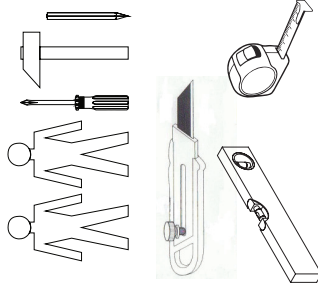

BRISTOL  
 МАГАЗИН МЕБЛІВ

8

10

ВЕРИСТОІ  
 • МАГАЗИН МЕБЛІ

9

# Installation manual

OSLO RTV\_2S

Element symbol	Dimensions	Code	Package
1	394 16 1	RTV_2S.001	1/2
2	353 394 16 1	RTV_2S.002	1/2
3	1200 394 16 1	RTV_2S.003	1/2
4	1200 394 16 1	RTV_2S.004	1/2
5	1196 188 16 1	RTV_2S.006	1/2
6	1196 188 16 1	RTV_2S.007	1/2
7	1108 120 16 2	RTV_2S.008	1/2
8	350 120 16 2	RTV_2S.009	1/2
9	350 120 16 2	RTV_2S.010	1/2
10	1126 352 3 2	RTV_2S.011	1/2
11	64 1166 16 1	RTV_2S.012	1/2
12	1166 60 16 1	RTV_2S.013	1/2
13	60 334 16 4	RTV_2S.014	1/2
14	371 1184 3 1	RTV_2S.015	1/2