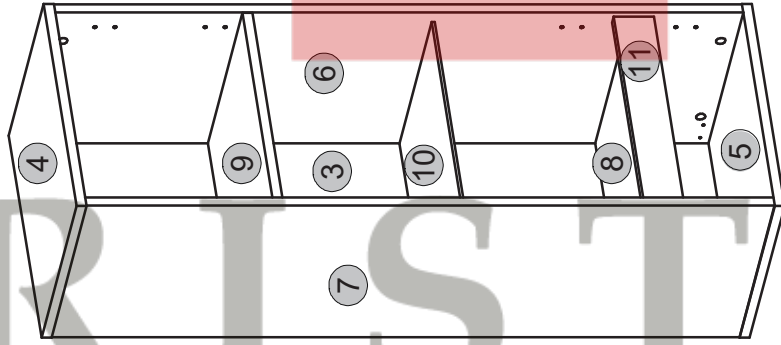

# Installation manual

OSLO WIT\_1W

OSLO

Element symbol	Dimensions	Code	Package
1	396 188 16 1	WIT_1W_sklep_paz.001	3/4
2	396 376 16 1	WIT_1W_sklep_paz.002	3/4
3	384 1116 3 1	WIT_1W_sklep_paz.003	3/4
4	400 334 16 1	WIT_1W_sklep_paz.004	1/4
5	400 334 16 1	WIT_1W_sklep_paz.005	1/4
6	1098 334 16 1	WIT_1W_sklep_paz.006	1/4
7	1098 334 16 1	WIT_1W_sklep_paz.007	1/4
8	366 305 16 1	WIT_1W_sklep_paz.010	1/4
9	366 330 16 1	WIT_1W_sklep_paz.011	1/4
10	365 308 5 1	WIT_1W_sklep_paz.014	2/4
11	64 366 16 1	WIT_1W_sklep_paz.015	1/4
12	396 188 16 1	WIT_1W_sklep_paz.017	3/4
13	399 395 4 1	WIT_1W_sklep_paz.018	3/4