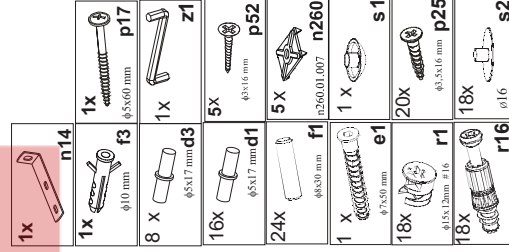

1

3

2

4

5

6

7

8

**i** a=b

10

9

БІЛІСТГОЛ

• МАГАЗИН МЕБЛІВ •

# Instalation manual

OSLO WIT\_1W3D

Element symbol	Dimensions	Code	Package
1	449 1931	WIT_1W3D_sko_paz.001	1/5
2	1913 394	WIT_1W3D_sko_paz.002	1/5
3	1913 394	WIT_1W3D_sko_paz.003	1/5
4	1307 391	WIT_1W1D_sko_paz.004	1/5
5	348 1366	WIT_1W1D_sko_paz.005	1/5
6	800 394	WIT_1W1D_sko_paz.006	2/5
7	800 394	WIT_1W1D_sko_paz.007	2/5
8	766 391	WIT_1W1D_sko_paz.008	2/5
9	766 380	WIT_1W1D_sko_paz.009	2/5
10	447 570	WIT_1W1D_sko_paz.010	1/5
11	348 570	WIT_1W1D_sko_paz.011	1/5
12	318 380	WIT_1W1D_sko_paz.012	2/5
13	447 188	WIT_1W1D_sko_paz.013	4/5
14	447 188	WIT_1W1D_sko_paz.014	4/5
15	766 60	WIT_1W1D_sko_paz.015	1/5
16	1931 334	WIT_1W1D_sko_paz.016	1/5
17	1014 446	WIT_1W1D_sko_paz.017	4/5
18	431 360	WIT_1W1D_sko_paz.018	3/5
19	64 766	WIT_1W1D_sko_paz.019	1/5