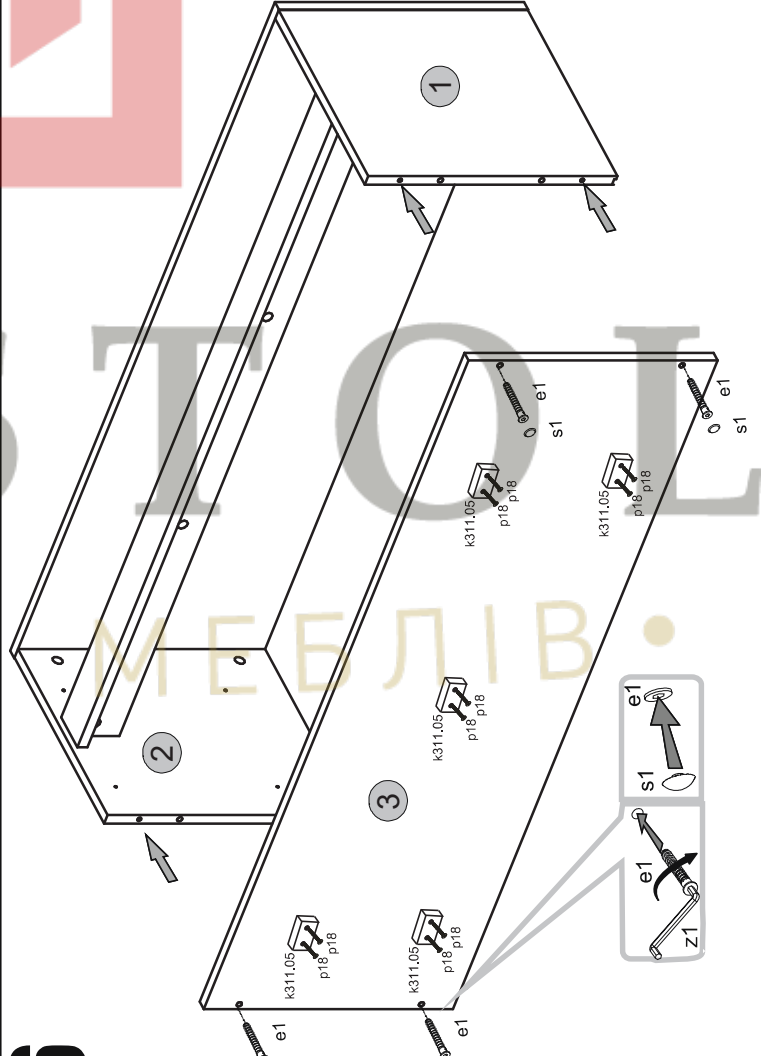

# Installation manual

OSLO RTV\_2S

Element symbol	Dimensions	Code	Package
1	394 16 1	RTV_2S.001	1/2
2	353 394 16 1	RTV_2S.002	1/2
3	1200 394 16 1	RTV_2S.003	1/2
4	1200 394 16 1	RTV_2S.004	1/2
5	1196 188 16 1	RTV_2S.006	1/2
6	1196 188 16 1	RTV_2S.007	1/2
7	1108 120 16 2	RTV_2S.008	1/2
8	350 120 16 2	RTV_2S.009	1/2
9	350 120 16 2	RTV_2S.010	1/2
10	1126 352 3 2	RTV_2S.011	1/2
11	64 1166 16 1	RTV_2S.012	1/2
12	1166 60 16 1	RTV_2S.013	1/2
13	60 334 16 4	RTV_2S.014	1/2
14	371 1184 3 1	RTV_2S.015	1/2

1

3

2

4

5

6

7

8

**i** a=b

10

9

БІЛІСТГОЛ

• МАГАЗИН МЕБЛІВ •