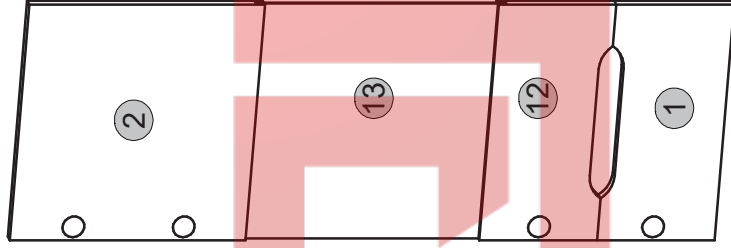

# Installation manual

OSLO WIT\_1W

OSLO

Element symbol	Dimensions	Code	Package
1	396 188 16 1	WIT_1W_sklep_paz.001	3/4
2	396 376 16 1	WIT_1W_sklep_paz.002	3/4
3	384 1116 3 1	WIT_1W_sklep_paz.003	3/4
4	400 334 16 1	WIT_1W_sklep_paz.004	1/4
5	400 334 16 1	WIT_1W_sklep_paz.005	1/4
6	1098 334 16 1	WIT_1W_sklep_paz.006	1/4
7	1098 334 16 1	WIT_1W_sklep_paz.007	1/4
8	366 305 16 1	WIT_1W_sklep_paz.010	1/4
9	366 330 16 1	WIT_1W_sklep_paz.011	1/4
10	365 308 5 1	WIT_1W_sklep_paz.014	2/4
11	64 366 16 1	WIT_1W_sklep_paz.015	1/4
12	396 188 16 1	WIT_1W_sklep_paz.017	3/4
13	399 395 4 1	WIT_1W_sklep_paz.018	3/4