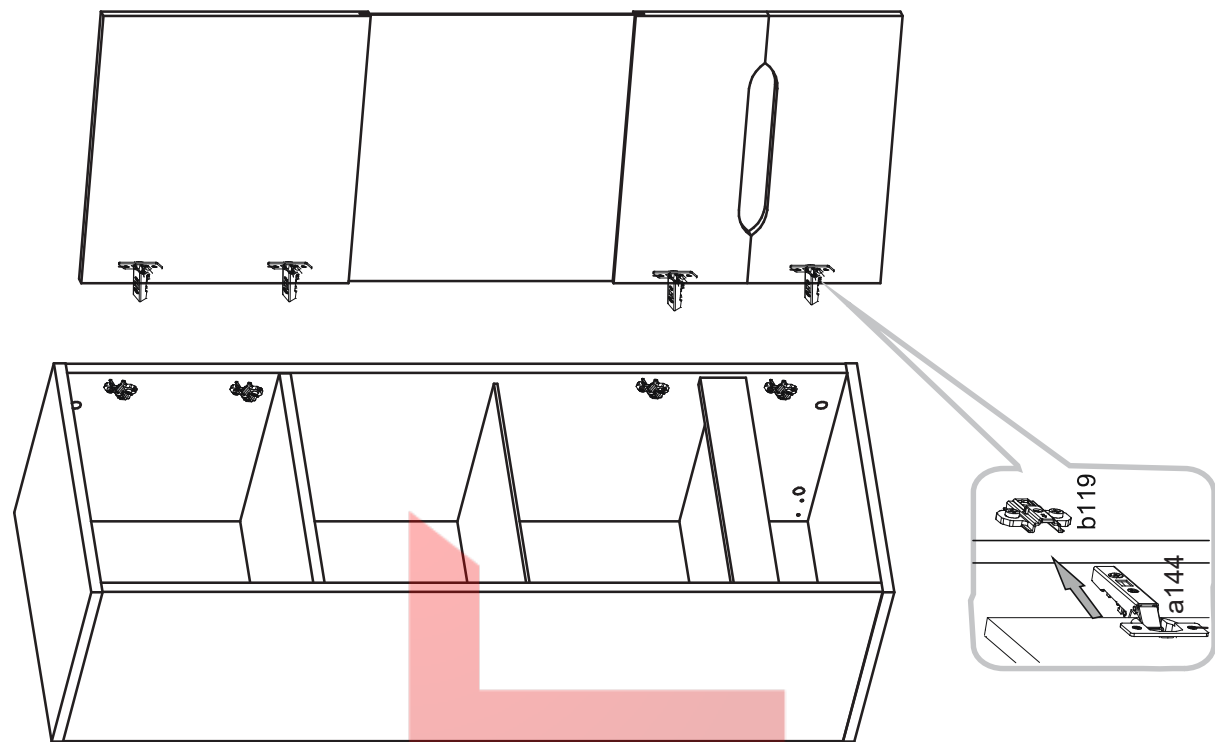

8

10

ВЕРИСТОІ
• МАГАЗИН МЕБЛІ

9