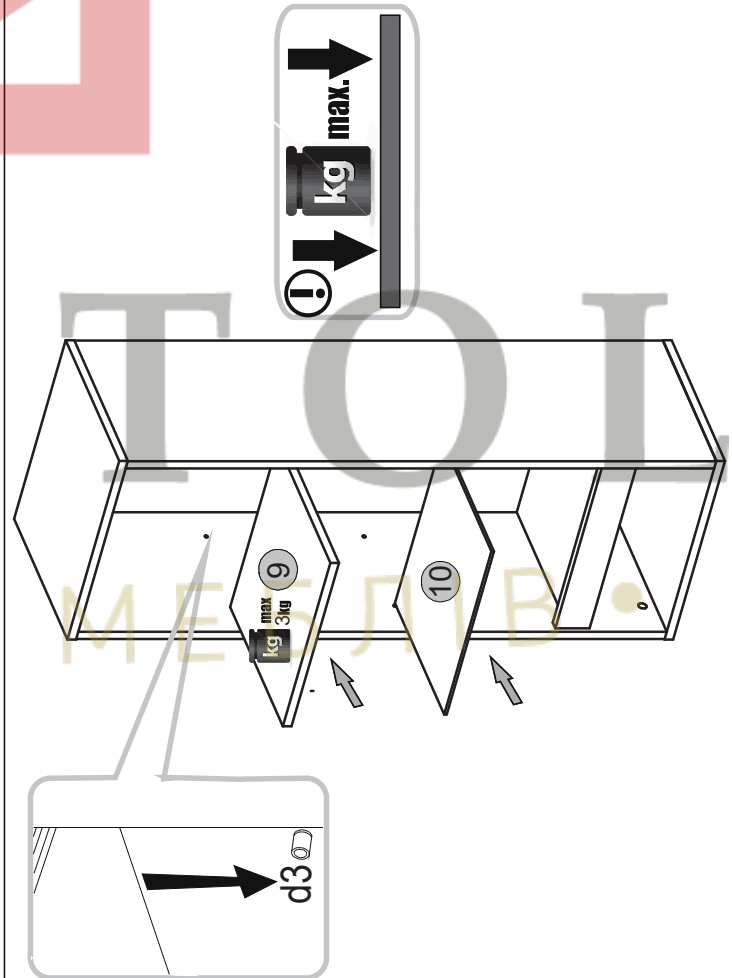

# Installation manual

OSLO WIT\_1W

OSLO

Element symbol	Dimensions	Code	Package
1	396 188 16 1	WIT_1W_sklep_paz.001	3/4
2	396 376 16 1	WIT_1W_sklep_paz.002	3/4
3	384 1116 3 1	WIT_1W_sklep_paz.003	3/4
4	400 334 16 1	WIT_1W_sklep_paz.004	1/4
5	400 334 16 1	WIT_1W_sklep_paz.005	1/4
6	1098 334 16 1	WIT_1W_sklep_paz.006	1/4
7	1098 334 16 1	WIT_1W_sklep_paz.007	1/4
8	366 305 16 1	WIT_1W_sklep_paz.010	1/4
9	366 330 16 1	WIT_1W_sklep_paz.011	1/4
10	365 308 5 1	WIT_1W_sklep_paz.014	2/4
11	64 366 16 1	WIT_1W_sklep_paz.015	1/4
12	396 188 16 1	WIT_1W_sklep_paz.017	3/4
13	399 395 4 1	WIT_1W_sklep_paz.018	3/4

# Installation manual

OSLO RTV\_2S

Element symbol	Dimensions	Code	Package
1	394 16 1	RTV_2S.001	1/2
2	353 394 16 1	RTV_2S.002	1/2
3	1200 394 16 1	RTV_2S.003	1/2
4	1200 394 16 1	RTV_2S.004	1/2
5	1196 188 16 1	RTV_2S.006	1/2
6	1196 188 16 1	RTV_2S.007	1/2
7	1108 120 16 2	RTV_2S.008	1/2
8	350 120 16 2	RTV_2S.009	1/2
9	350 120 16 2	RTV_2S.010	1/2
10	1126 352 3 2	RTV_2S.011	1/2
11	64 1166 16 1	RTV_2S.012	1/2
12	1166 60 16 1	RTV_2S.013	1/2
13	60 334 16 4	RTV_2S.014	1/2
14	371 1184 3 1	RTV_2S.015	1/2