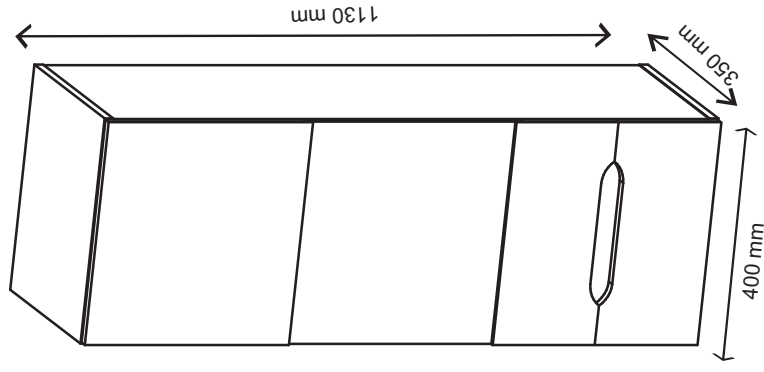

# Installation manual

OSLO WIT\_1W

OSLO

Element symbol	Dimensions	Code	Package
1	396 188 16 1	WIT_1W_sklep_paz.001	3/4
2	396 376 16 1	WIT_1W_sklep_paz.002	3/4
3	384 1116 3 1	WIT_1W_sklep_paz.003	3/4
4	400 334 16 1	WIT_1W_sklep_paz.004	1/4
5	400 334 16 1	WIT_1W_sklep_paz.005	1/4
6	1098 334 16 1	WIT_1W_sklep_paz.006	1/4
7	1098 334 16 1	WIT_1W_sklep_paz.007	1/4
8	366 305 16 1	WIT_1W_sklep_paz.010	1/4
9	366 330 16 1	WIT_1W_sklep_paz.011	1/4
10	365 308 5 1	WIT_1W_sklep_paz.014	2/4
11	64 366 16 1	WIT_1W_sklep_paz.015	1/4
12	396 188 16 1	WIT_1W_sklep_paz.017	3/4
13	399 395 4 1	WIT_1W_sklep_paz.018	3/4

# Installation manual

OSLO RTV\_2S

Element symbol	Dimensions	Code	Package
1	394 16 1	RTV_2S.001	1/2
2	353 394 16 1	RTV_2S.002	1/2
3	1200 394 16 1	RTV_2S.003	1/2
4	1200 394 16 1	RTV_2S.004	1/2
5	1196 188 16 1	RTV_2S.006	1/2
6	1196 188 16 1	RTV_2S.007	1/2
7	1108 120 16 2	RTV_2S.008	1/2
8	350 120 16 2	RTV_2S.009	1/2
9	350 120 16 2	RTV_2S.010	1/2
10	1126 352 3 2	RTV_2S.011	1/2
11	64 1166 16 1	RTV_2S.012	1/2
12	1166 60 16 1	RTV_2S.013	1/2
13	60 334 16 4	RTV_2S.014	1/2
14	371 1184 3 1	RTV_2S.015	1/2