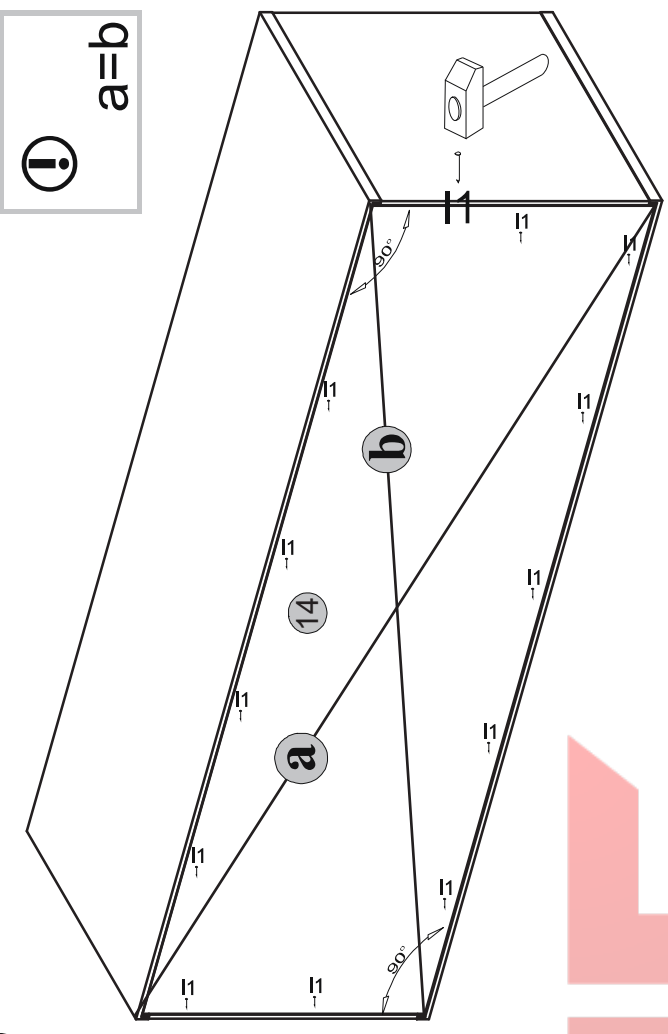

# Installation manual

OSLO RTV\_2S

Element symbol	Dimensions	Code	Package
1	394 16 1	RTV_2S.001	1/2
2	353 394 16 1	RTV_2S.002	1/2
3	1200 394 16 1	RTV_2S.003	1/2
4	1200 394 16 1	RTV_2S.004	1/2
5	1196 188 16 1	RTV_2S.006	1/2
6	1196 188 16 1	RTV_2S.007	1/2
7	1108 120 16 2	RTV_2S.008	1/2
8	350 120 16 2	RTV_2S.009	1/2
9	350 120 16 2	RTV_2S.010	1/2
10	1126 352 3 2	RTV_2S.011	1/2
11	64 1166 16 1	RTV_2S.012	1/2
12	1166 60 16 1	RTV_2S.013	1/2
13	60 334 16 4	RTV_2S.014	1/2
14	371 1184 3 1	RTV_2S.015	1/2

1

3

2

4

5

6

7

8