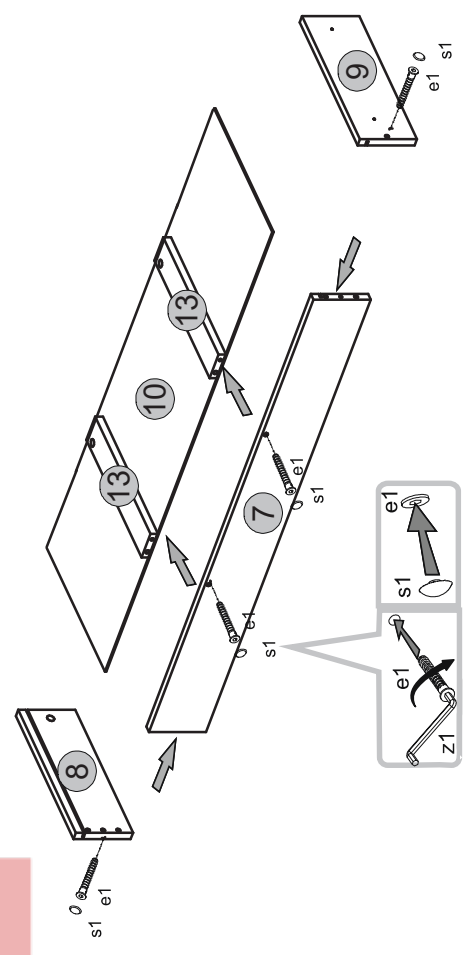

# Installation manual

OSLO RTV\_2S

Element symbol	Dimensions	Code	Package
1	394 16 1	RTV_2S.001	1/2
2	353 394 16 1	RTV_2S.002	1/2
3	1200 394 16 1	RTV_2S.003	1/2
4	1200 394 16 1	RTV_2S.004	1/2
5	1196 188 16 1	RTV_2S.006	1/2
6	1196 188 16 1	RTV_2S.007	1/2
7	1108 120 16 2	RTV_2S.008	1/2
8	350 120 16 2	RTV_2S.009	1/2
9	350 120 16 2	RTV_2S.010	1/2
10	1126 352 3 2	RTV_2S.011	1/2
11	64 1166 16 1	RTV_2S.012	1/2
12	1166 60 16 1	RTV_2S.013	1/2
13	60 334 16 4	RTV_2S.014	1/2
14	371 1184 3 1	RTV_2S.015	1/2

1

3

2

4

5

6

7

8

**i** a=b

10

9

БІЛІСТГОЛ

• МАГАЗИН МЕБЛІВ •

# Instalation manual

OSLO WIT\_1W3D

Element symbol	Dimensions	Code	Package
1	449 1931	WIT_1W3D_sko_paz.001	1/5
2	1913 394	WIT_1W3D_sko_paz.002	1/5
3	1913 394	WIT_1W3D_sko_paz.003	1/5
4	1307 391	WIT_1W1D_sko_paz.004	1/5
5	348 1366	WIT_1W1D_sko_paz.005	1/5
6	800 394	WIT_1W1D_sko_paz.006	2/5
7	800 394	WIT_1W1D_sko_paz.007	2/5
8	766 391	WIT_1W1D_sko_paz.008	2/5
9	766 380	WIT_1W1D_sko_paz.009	2/5
10	447 570	WIT_1W1D_sko_paz.010	1/5
11	348 570	WIT_1W1D_sko_paz.011	1/5
12	318 380	WIT_1W1D_sko_paz.012	2/5
13	447 188	WIT_1W1D_sko_paz.013	4/5
14	447 188	WIT_1W1D_sko_paz.014	4/5
15	766 60	WIT_1W1D_sko_paz.015	1/5
16	1931 334	WIT_1W1D_sko_paz.016	1/5
17	1014 446	WIT_1W1D_sko_paz.017	4/5
18	431 360	WIT_1W1D_sko_paz.018	3/5
19	64 766	WIT_1W1D_sko_paz.019	1/5