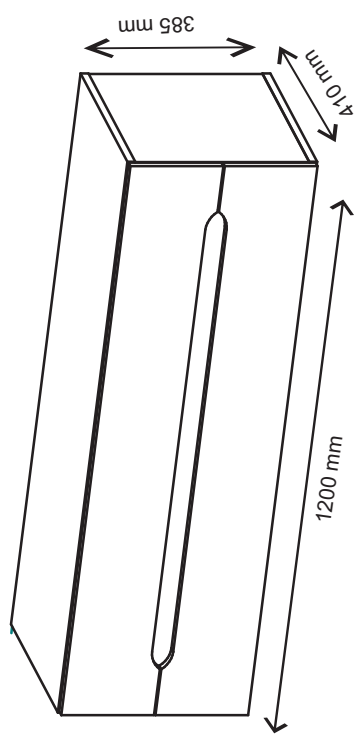

# Installation manual

OSLO WIT\_1W

OSLO

Element symbol	Dimensions	Code	Package
1	396 188 16 1	WIT_1W_sklep_paz.001	3/4
2	396 376 16 1	WIT_1W_sklep_paz.002	3/4
3	384 1116 3 1	WIT_1W_sklep_paz.003	3/4
4	400 334 16 1	WIT_1W_sklep_paz.004	1/4
5	400 334 16 1	WIT_1W_sklep_paz.005	1/4
6	1098 334 16 1	WIT_1W_sklep_paz.006	1/4
7	1098 334 16 1	WIT_1W_sklep_paz.007	1/4
8	366 305 16 1	WIT_1W_sklep_paz.010	1/4
9	366 330 16 1	WIT_1W_sklep_paz.011	1/4
10	365 308 5 1	WIT_1W_sklep_paz.014	2/4
11	64 366 16 1	WIT_1W_sklep_paz.015	1/4
12	396 188 16 1	WIT_1W_sklep_paz.017	3/4
13	399 395 4 1	WIT_1W_sklep_paz.018	3/4

# Installation manual

OSLO RTV\_2S

Element symbol	Dimensions	Code	Package
1	394 16 1	RTV_2S.001	1/2
2	353 394 16 1	RTV_2S.002	1/2
3	1200 394 16 1	RTV_2S.003	1/2
4	1200 394 16 1	RTV_2S.004	1/2
5	1196 188 16 1	RTV_2S.006	1/2
6	1196 188 16 1	RTV_2S.007	1/2
7	1108 120 16 2	RTV_2S.008	1/2
8	350 120 16 2	RTV_2S.009	1/2
9	350 120 16 2	RTV_2S.010	1/2
10	1126 352 3 2	RTV_2S.011	1/2
11	64 1166 16 1	RTV_2S.012	1/2
12	1166 60 16 1	RTV_2S.013	1/2
13	60 334 16 4	RTV_2S.014	1/2
14	371 1184 3 1	RTV_2S.015	1/2

# Instalation manual

OSLO WIT\_1W3D

Element symbol	Dimensions	Code	Package
1	449 1931	WIT_1W3D_sko_paz.001	1/5
2	1913 394	WIT_1W3D_sko_paz.002	1/5
3	1913 394	WIT_1W3D_sko_paz.003	1/5
4	1307 391	WIT_1W1D_sko_paz.004	1/5
5	348 1366	WIT_1W1D_sko_paz.005	1/5
6	800 394	WIT_1W1D_sko_paz.006	2/5
7	800 394	WIT_1W1D_sko_paz.007	2/5
8	766 391	WIT_1W1D_sko_paz.008	2/5
9	766 380	WIT_1W1D_sko_paz.009	2/5
10	447 570	WIT_1W1D_sko_paz.010	1/5
11	348 570	WIT_1W1D_sko_paz.011	1/5
12	318 380	WIT_1W1D_sko_paz.012	2/5
13	447 188	WIT_1W1D_sko_paz.013	4/5
14	447 188	WIT_1W1D_sko_paz.014	4/5
15	766 60	WIT_1W1D_sko_paz.015	1/5
16	1931 334	WIT_1W1D_sko_paz.016	1/5
17	1014 446	WIT_1W1D_sko_paz.017	4/5
18	431 360	WIT_1W1D_sko_paz.018	3/5
19	64 766	WIT_1W1D_sko_paz.019	1/5