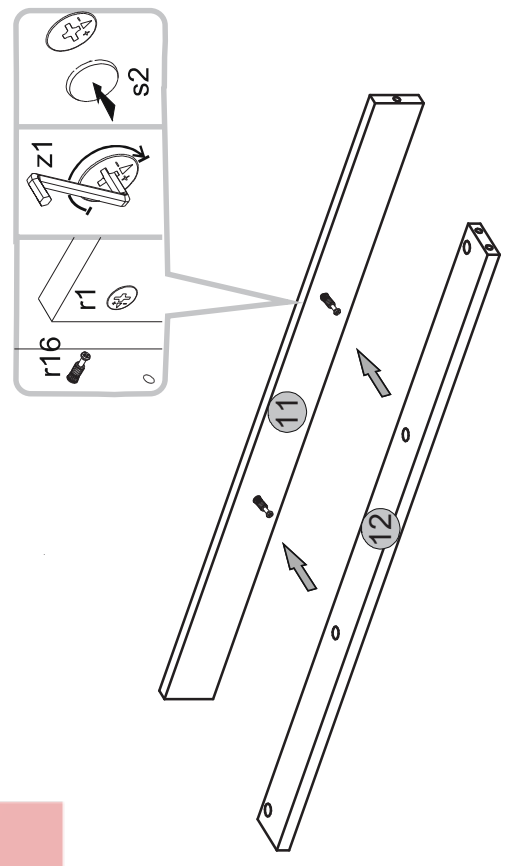

# Installation manual

OSLO RTV\_2S

Element symbol	Dimensions	Code	Package
1	394 16 1	RTV_2S.001	1/2
2	353 394 16 1	RTV_2S.002	1/2
3	1200 394 16 1	RTV_2S.003	1/2
4	1200 394 16 1	RTV_2S.004	1/2
5	1196 188 16 1	RTV_2S.006	1/2
6	1196 188 16 1	RTV_2S.007	1/2
7	1108 120 16 2	RTV_2S.008	1/2
8	350 120 16 2	RTV_2S.009	1/2
9	350 120 16 2	RTV_2S.010	1/2
10	1126 352 3 2	RTV_2S.011	1/2
11	64 1166 16 1	RTV_2S.012	1/2
12	1166 60 16 1	RTV_2S.013	1/2
13	60 334 16 4	RTV_2S.014	1/2
14	371 1184 3 1	RTV_2S.015	1/2

1

3

2

4

5

6

7

8

**i** a=b

10

9

БІЛІСТГОЛ

• МАГАЗИН МЕБЛІВ •

# Instalation manual

OSLO WIT\_1W3D

Element symbol	Dimensions	Code	Package
1	449 1931	WIT_1W3D_sko_paz.001	1/5
2	1913 394	WIT_1W3D_sko_paz.002	1/5
3	1913 394	WIT_1W3D_sko_paz.003	1/5
4	1307 391	WIT_1W1D_sko_paz.004	1/5
5	348 1366	WIT_1W1D_sko_paz.005	1/5
6	800 394	WIT_1W1D_sko_paz.006	2/5
7	800 394	WIT_1W1D_sko_paz.007	2/5
8	766 391	WIT_1W1D_sko_paz.008	2/5
9	766 380	WIT_1W1D_sko_paz.009	2/5
10	447 570	WIT_1W1D_sko_paz.010	1/5
11	348 570	WIT_1W1D_sko_paz.011	1/5
12	318 380	WIT_1W1D_sko_paz.012	2/5
13	447 188	WIT_1W1D_sko_paz.013	4/5
14	447 188	WIT_1W1D_sko_paz.014	4/5
15	766 60	WIT_1W1D_sko_paz.015	1/5
16	1931 334	WIT_1W1D_sko_paz.016	1/5
17	1014 446	WIT_1W1D_sko_paz.017	4/5
18	431 360	WIT_1W1D_sko_paz.018	3/5
19	64 766	WIT_1W1D_sko_paz.019	1/5