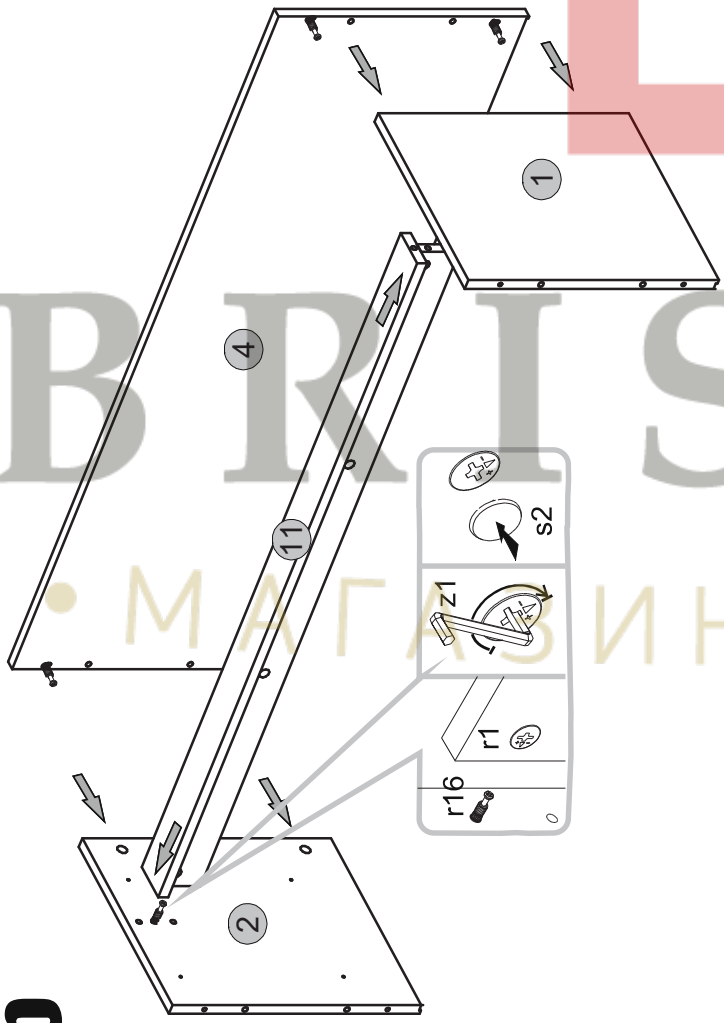

# Installation manual

OSLO RTV\_2S

Element symbol	Dimensions	Code	Package
1	394 16 1	RTV_2S.001	1/2
2	353 394 16 1	RTV_2S.002	1/2
3	1200 394 16 1	RTV_2S.003	1/2
4	1200 394 16 1	RTV_2S.004	1/2
5	1196 188 16 1	RTV_2S.006	1/2
6	1196 188 16 1	RTV_2S.007	1/2
7	1108 120 16 2	RTV_2S.008	1/2
8	350 120 16 2	RTV_2S.009	1/2
9	350 120 16 2	RTV_2S.010	1/2
10	1126 352 3 2	RTV_2S.011	1/2
11	64 1166 16 1	RTV_2S.012	1/2
12	1166 60 16 1	RTV_2S.013	1/2
13	60 334 16 4	RTV_2S.014	1/2
14	371 1184 3 1	RTV_2S.015	1/2

1

3

2

4

5

6

7

8

**i** a=b

10

9

БІЛІСТГОЛ

• МАГАЗИН МЕБЛІВ •

# Instalation manual

OSLO WIT\_1W3D

Element symbol	Dimensions	Code	Package
1	449 1931	WIT_1W3D_sko_paz.001	1/5
2	1913 394	WIT_1W3D_sko_paz.002	1/5
3	1913 394	WIT_1W3D_sko_paz.003	1/5
4	1307 391	WIT_1W1D_sko_paz.004	1/5
5	348 1366	WIT_1W1D_sko_paz.005	1/5
6	800 394	WIT_1W1D_sko_paz.006	2/5
7	800 394	WIT_1W1D_sko_paz.007	2/5
8	766 391	WIT_1W1D_sko_paz.008	2/5
9	766 380	WIT_1W1D_sko_paz.009	2/5
10	447 570	WIT_1W1D_sko_paz.010	1/5
11	348 570	WIT_1W1D_sko_paz.011	1/5
12	318 380	WIT_1W1D_sko_paz.012	2/5
13	447 188	WIT_1W1D_sko_paz.013	4/5
14	447 188	WIT_1W1D_sko_paz.014	4/5
15	766 60	WIT_1W1D_sko_paz.015	1/5
16	1931 334	WIT_1W1D_sko_paz.016	1/5
17	1014 446	WIT_1W1D_sko_paz.017	4/5
18	431 360	WIT_1W1D_sko_paz.018	3/5
19	64 766	WIT_1W1D_sko_paz.019	1/5