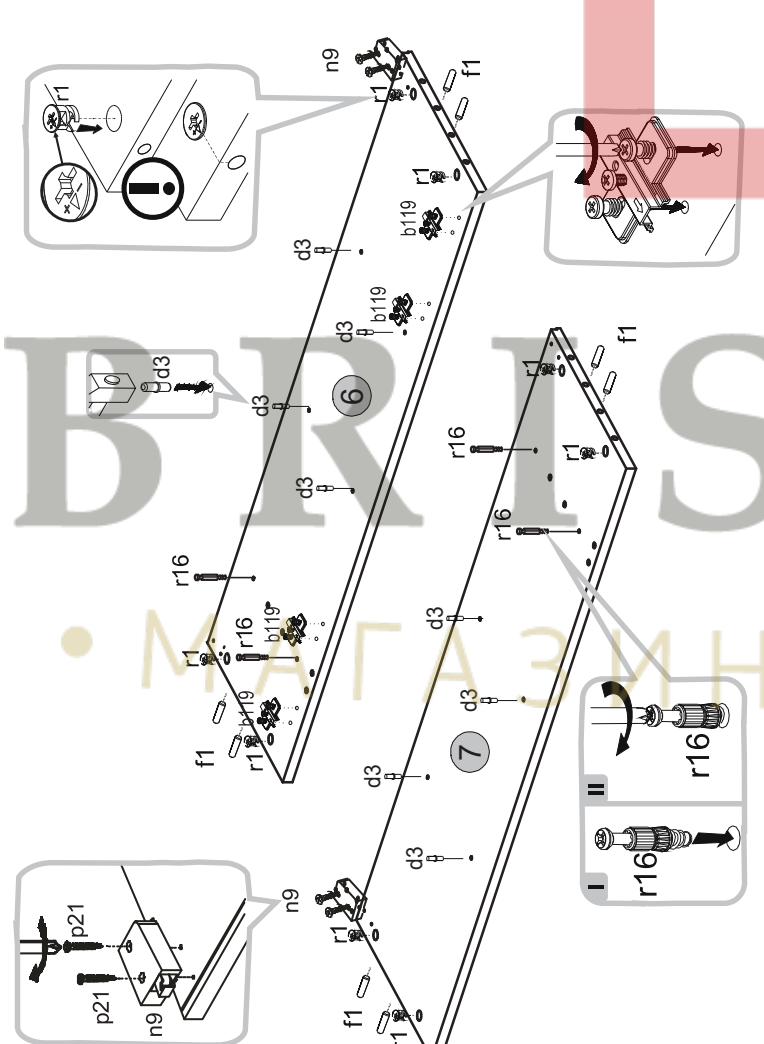

# Installation manual

OSLO WIT\_1W

OSLO

Element symbol	Dimensions	Code	Package
1	396 188 16 1	WIT_1W_sklep_paz.001	3/4
2	396 376 16 1	WIT_1W_sklep_paz.002	3/4
3	384 1116 3 1	WIT_1W_sklep_paz.003	3/4
4	400 334 16 1	WIT_1W_sklep_paz.004	1/4
5	400 334 16 1	WIT_1W_sklep_paz.005	1/4
6	1098 334 16 1	WIT_1W_sklep_paz.006	1/4
7	1098 334 16 1	WIT_1W_sklep_paz.007	1/4
8	366 305 16 1	WIT_1W_sklep_paz.010	1/4
9	366 330 16 1	WIT_1W_sklep_paz.011	1/4
10	365 308 5 1	WIT_1W_sklep_paz.014	2/4
11	64 366 16 1	WIT_1W_sklep_paz.015	1/4
12	396 188 16 1	WIT_1W_sklep_paz.017	3/4
13	399 395 4 1	WIT_1W_sklep_paz.018	3/4

1

3

2

4

7

**i** a=b

5

6

# Installation manual

OSLO RTV\_2S

Element symbol	Dimensions	Code	Package
1	394 16 1	RTV_2S.001	1/2
2	353 394 16 1	RTV_2S.002	1/2
3	1200 394 16 1	RTV_2S.003	1/2
4	1200 394 16 1	RTV_2S.004	1/2
5	1196 188 16 1	RTV_2S.006	1/2
6	1196 188 16 1	RTV_2S.007	1/2
7	1108 120 16 2	RTV_2S.008	1/2
8	350 120 16 2	RTV_2S.009	1/2
9	350 120 16 2	RTV_2S.010	1/2
10	1126 352 3 2	RTV_2S.011	1/2
11	64 1166 16 1	RTV_2S.012	1/2
12	1166 60 16 1	RTV_2S.013	1/2
13	60 334 16 4	RTV_2S.014	1/2
14	371 1184 3 1	RTV_2S.015	1/2

# Instalation manual

OSLO WIT\_1W3D

Element symbol	Dimensions	Code	Package
1	449 1931	WIT_1W3D_sko_paz.001	1/5
2	1913 394	WIT_1W3D_sko_paz.002	1/5
3	1913 394	WIT_1W3D_sko_paz.003	1/5
4	1307 391	WIT_1W1D_sko_paz.004	1/5
5	348 1366	WIT_1W1D_sko_paz.005	1/5
6	800 394	WIT_1W1D_sko_paz.006	2/5
7	800 394	WIT_1W1D_sko_paz.007	2/5
8	766 391	WIT_1W1D_sko_paz.008	2/5
9	766 380	WIT_1W1D_sko_paz.009	2/5
10	447 570	WIT_1W1D_sko_paz.010	1/5
11	348 570	WIT_1W1D_sko_paz.011	1/5
12	318 380	WIT_1W1D_sko_paz.012	2/5
13	447 188	WIT_1W1D_sko_paz.013	4/5
14	447 188	WIT_1W1D_sko_paz.014	4/5
15	766 60	WIT_1W1D_sko_paz.015	1/5
16	1931 334	WIT_1W1D_sko_paz.016	1/5
17	1014 446	WIT_1W1D_sko_paz.017	4/5
18	431 360	WIT_1W1D_sko_paz.018	3/5
19	64 766	WIT_1W1D_sko_paz.019	1/5