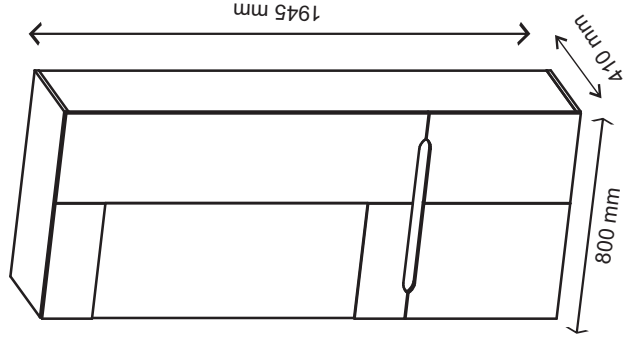

**i** a=b

10

9

БІЛІСТГОЛ

• МАГАЗИН МЕБЛІВ •

# Instalation manual

OSLO WIT\_1W3D

Element symbol	Dimensions	Code	Package
1	449 1931	WIT_1W3D_sko_paz.001	1/5
2	1913 394	WIT_1W3D_sko_paz.002	1/5
3	1913 394	WIT_1W3D_sko_paz.003	1/5
4	1307 391	WIT_1W1D_sko_paz.004	1/5
5	348 1366	WIT_1W1D_sko_paz.005	1/5
6	800 394	WIT_1W1D_sko_paz.006	2/5
7	800 394	WIT_1W1D_sko_paz.007	2/5
8	766 391	WIT_1W1D_sko_paz.008	2/5
9	766 380	WIT_1W1D_sko_paz.009	2/5
10	447 570	WIT_1W1D_sko_paz.010	1/5
11	348 570	WIT_1W1D_sko_paz.011	1/5
12	318 380	WIT_1W1D_sko_paz.012	2/5
13	447 188	WIT_1W1D_sko_paz.013	4/5
14	447 188	WIT_1W1D_sko_paz.014	4/5
15	766 60	WIT_1W1D_sko_paz.015	1/5
16	1931 334	WIT_1W1D_sko_paz.016	1/5
17	1014 446	WIT_1W1D_sko_paz.017	4/5
18	431 360	WIT_1W1D_sko_paz.018	3/5
19	64 766	WIT_1W1D_sko_paz.019	1/5