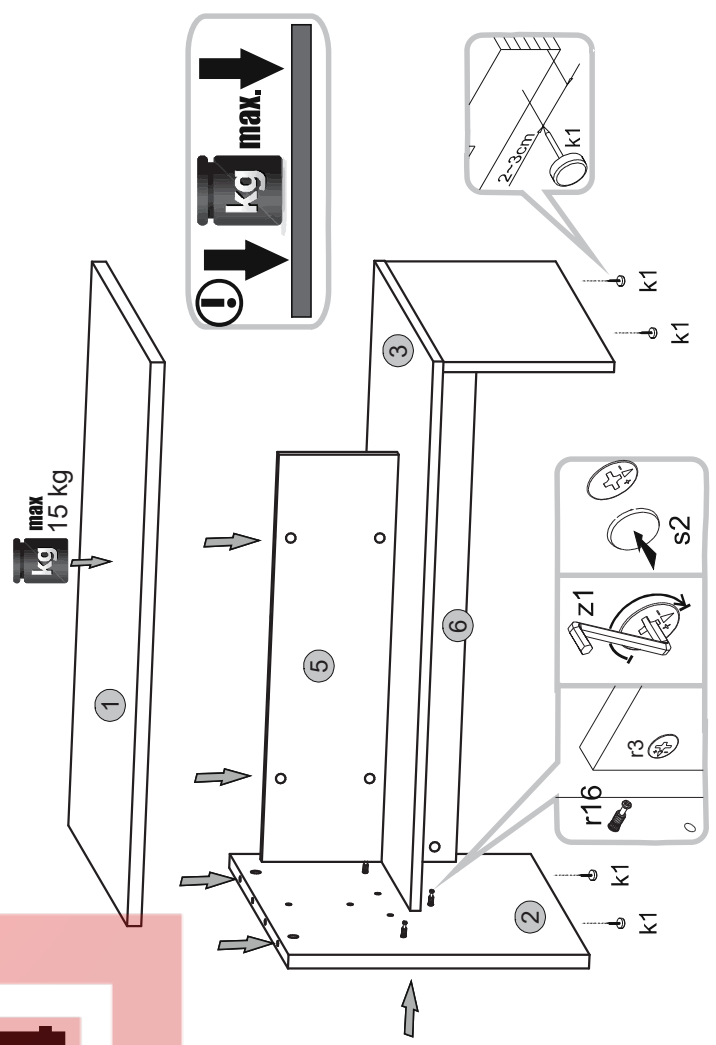

Installation manual

FRIDA

Element symbol	Dimensions	Code	Package
1	900 600 22	STIL 8.001	1/1
2	470 600 22	STIL 8.002	1/1
3	877 600 16	STIL 8.003	1/1
4	267 600 16	STIL 8.004	1/1
5	187 650 16	STIL 8.005	1/1
6	100 860 16	STIL 8.006	1/1

1

3

2

4

BRISTOL

МАГАЗИН МЕБЛІВ