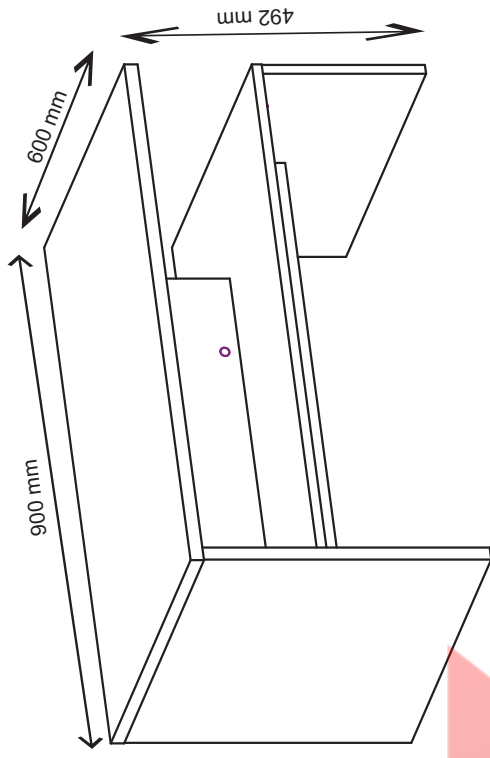

Installation manual

FRIDA

Element symbol	Dimensions	Code	Package
1	900 600 22	STIL 8.001	1/1
2	470 600 22	STIL 8.002	1/1
3	877 600 16	STIL 8.003	1/1
4	267 600 16	STIL 8.004	1/1
5	187 650 16	STIL 8.005	1/1
6	100 860 16	STIL 8.006	1/1

1

3

2

4

BRISTOL

МАГАЗИН МЕБЛІВ