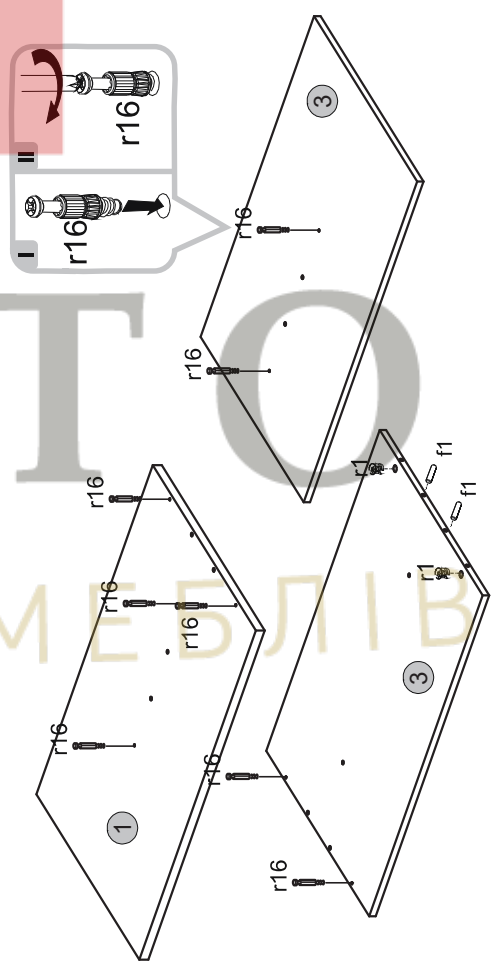

1

3

2

4

BRISTOL

МАГАЗИН МЕБЛІВ