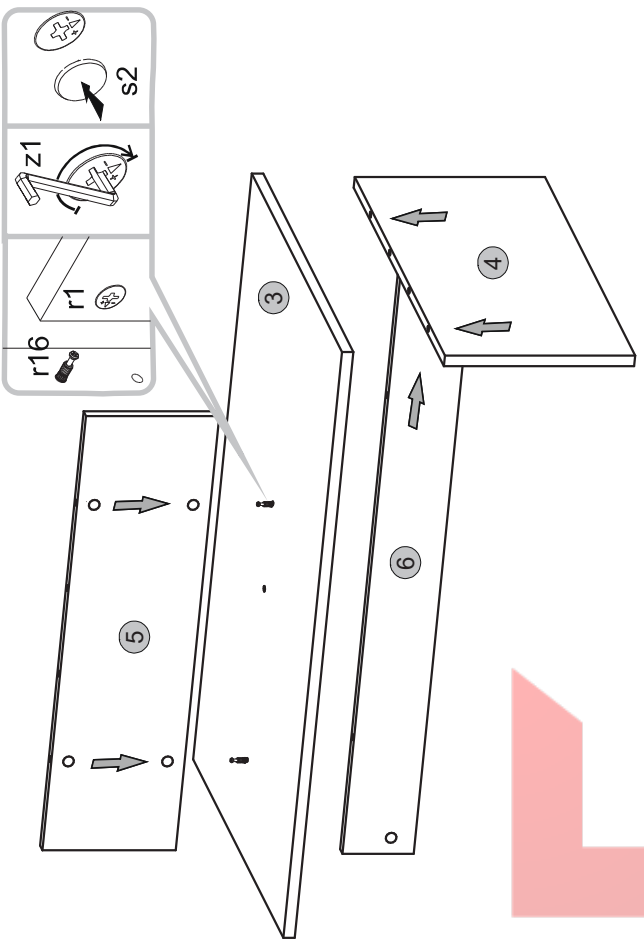

Installation manual

FRIDA

Element symbol	Dimensions	Code	Package
1	900 600 22	STIL 8.001	1/1
2	470 600 22	STIL 8.002	1/1
3	877 600 16	STIL 8.003	1/1
4	267 600 16	STIL 8.004	1/1
5	187 650 16	STIL 8.005	1/1
6	100 860 16	STIL 8.006	1/1

1

3

2

4

BRISTOL

МАГАЗИН МЕБЛІВ