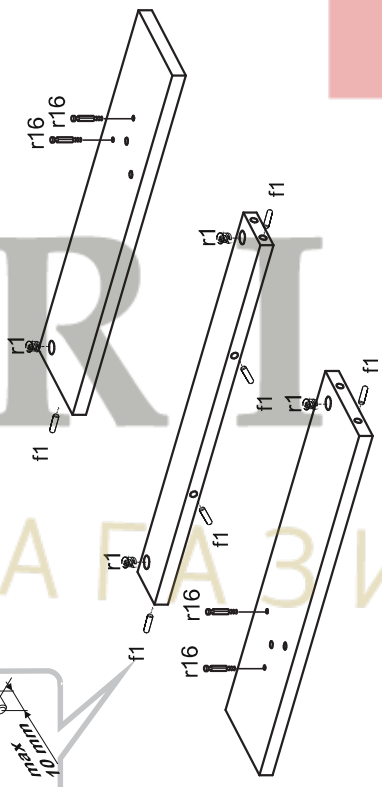

# Installation manual

LARA

Element symbol	Dimensions	Code	Package
1	900 550 22	STIL 7.001	1/1
2	876 498 16	STIL 7.002	1/1
3	470 120 16	STIL 7.003	1/1
4	470 120 16	STIL 7.004	1/1
5	60 498 16	STIL 7.005	1/1

1

3

2

4

BRISTOL

МАГАЗИН МЕБЛІВ