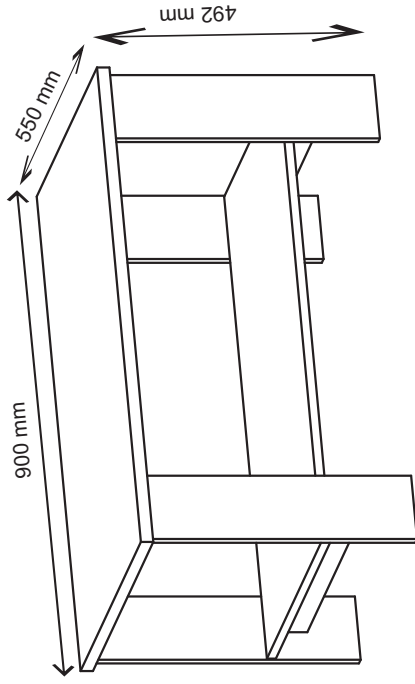

# Installation manual

LARA

Element symbol	Dimensions	Code	Package
1	900 550 22	STIL 7.001	1/1
2	876 498 16	STIL 7.002	1/1
3	470 120 16	STIL 7.003	1/1
4	470 120 16	STIL 7.004	1/1
5	60 498 16	STIL 7.005	1/1