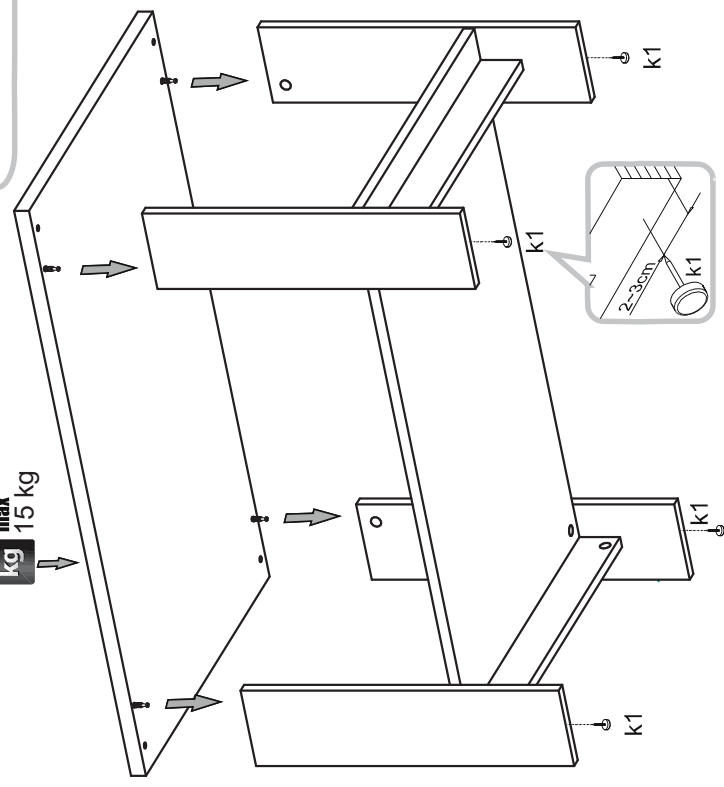

BRISTOL

МАГАЗИН МЕБЛІВ