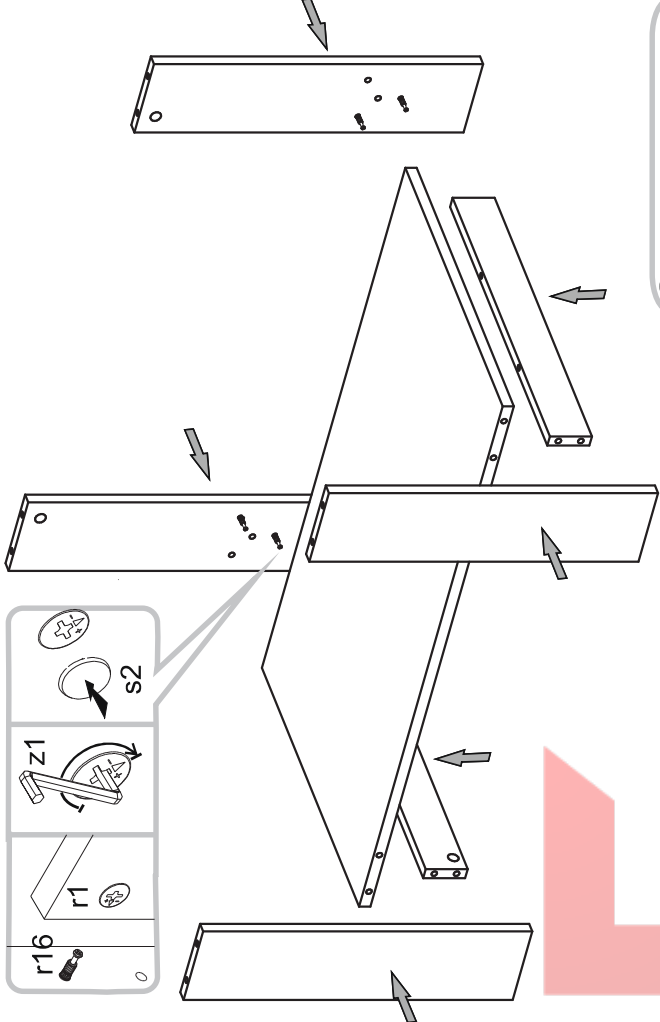

1

3

2

4

BRISTOL

МАГАЗИН МЕБЛІВ