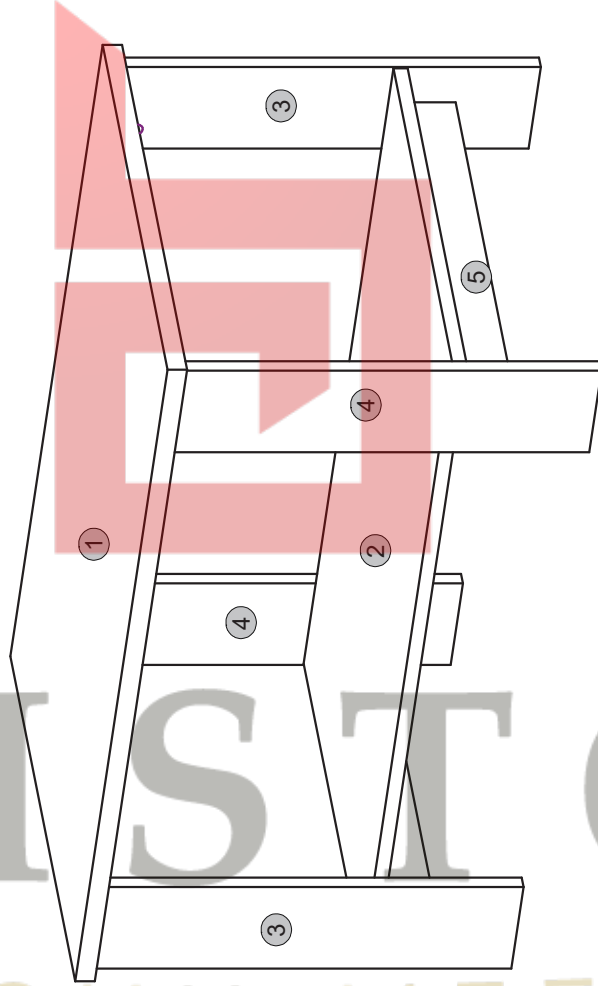

# Installation manual

LARA

Element symbol	Dimensions	Code	Package
1	900 550 22	STIL 7.001	1/1
2	876 498 16	STIL 7.002	1/1
3	470 120 16	STIL 7.003	1/1
4	470 120 16	STIL 7.004	1/1
5	60 498 16	STIL 7.005	1/1

1

3

2

4

BRISTOL

МАГАЗИН МЕБЛІВ