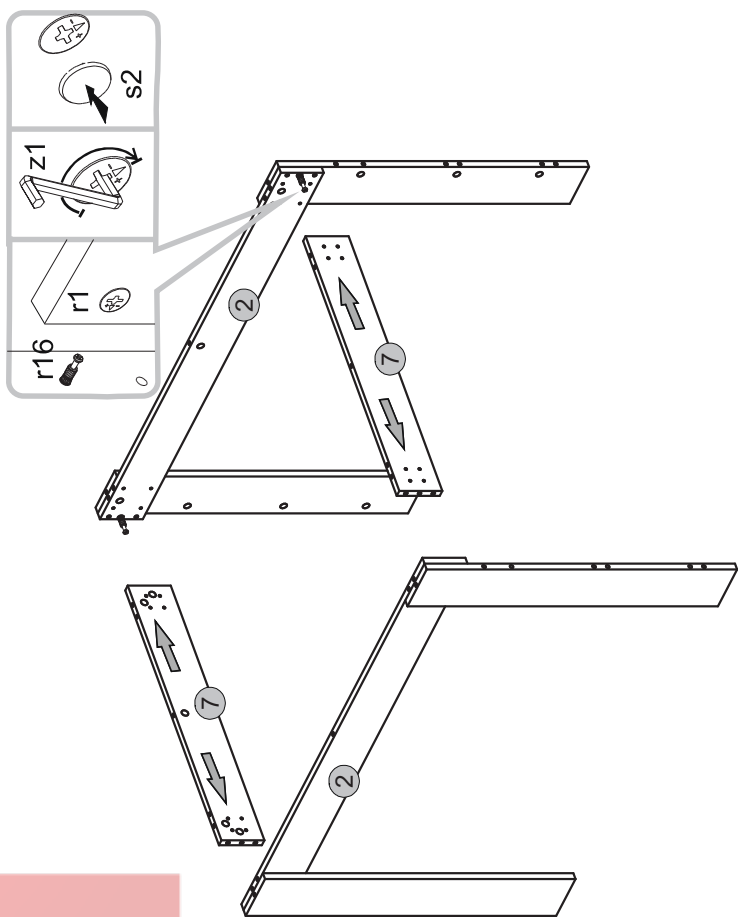

3

4

1

2

ВІСТІС ТООЛ
МАГАЗИН МЕБЛІВ