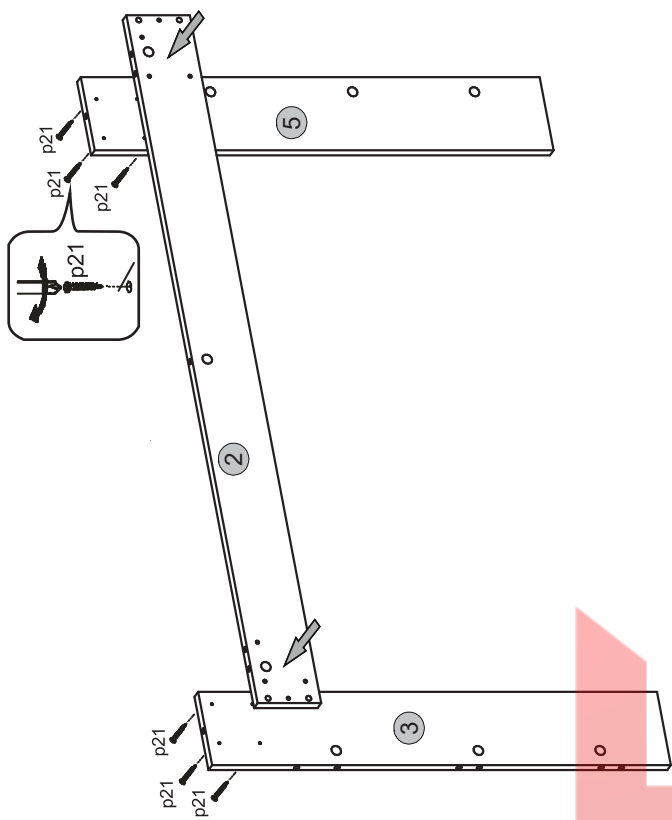

3

4

1

2

ВІСТІС ТООЛ
МАГАЗИН МЕБЛІВ