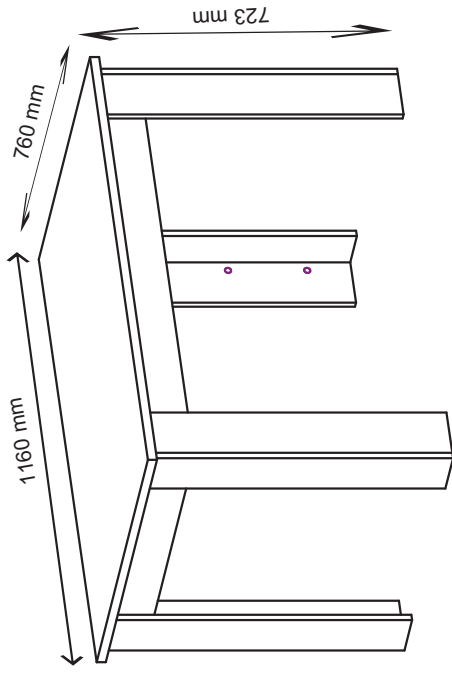

Installation manual

AVIS

Element symbol	Dimensions	Code	Package
1	1200 800	1 STIL E.001	1/1
2	1126 100	2 STIL E.003	1/1
3	723 120	2 STIL E.004	1/1
4	723 120	2 STIL E.005	1/1
5	723 120	2 STIL E.006	1/1
6	723 120	2 STIL E.007	1/1
7	696 100	2 STIL E.008	1/1

3

4

1

2

ВІСТІС ТООЛ
 МАГАЗИН МЕБЛІВ

5

6

7