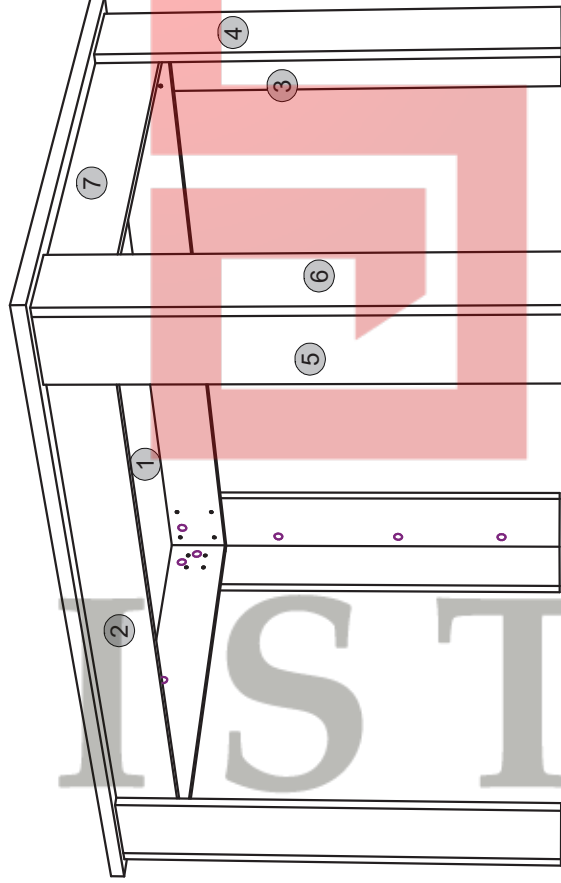

Installation manual

AVIS

Element symbol	Dimensions	Code	Package
1	1200 800	1 STIL E.001	1/1
2	1126 100	2 STIL E.003	1/1
3	723 120	2 STIL E.004	1/1
4	723 120	2 STIL E.005	1/1
5	723 120	2 STIL E.006	1/1
6	723 120	2 STIL E.007	1/1
7	696 100	2 STIL E.008	1/1

3

4

1

2

ВІСТІС ТООЛ
 МАГАЗИН МЕБЛІВ

5

6

7