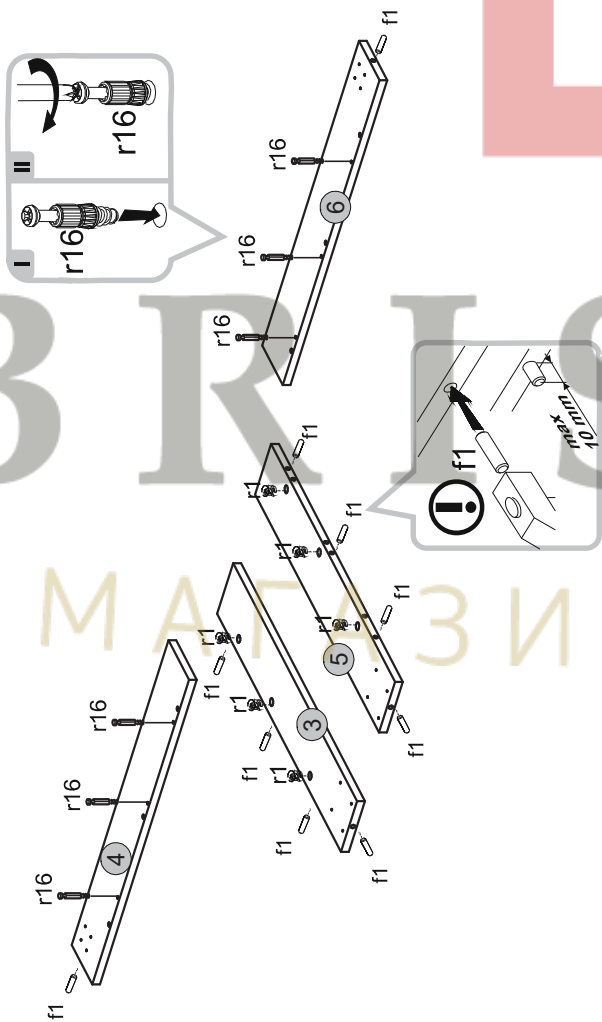

Installation manual

AVIS

Element symbol	Dimensions	Code	Package
1	1200 800	1 STIL E.001	1/1
2	1126 100	2 STIL E.003	1/1
3	723 120	2 STIL E.004	1/1
4	723 120	2 STIL E.005	1/1
5	723 120	2 STIL E.006	1/1
6	723 120	2 STIL E.007	1/1
7	696 100	2 STIL E.008	1/1

3

4

1

2

ВІСТІС ТООЛ
 МАГАЗИН МЕБЛІВ

5

6

7