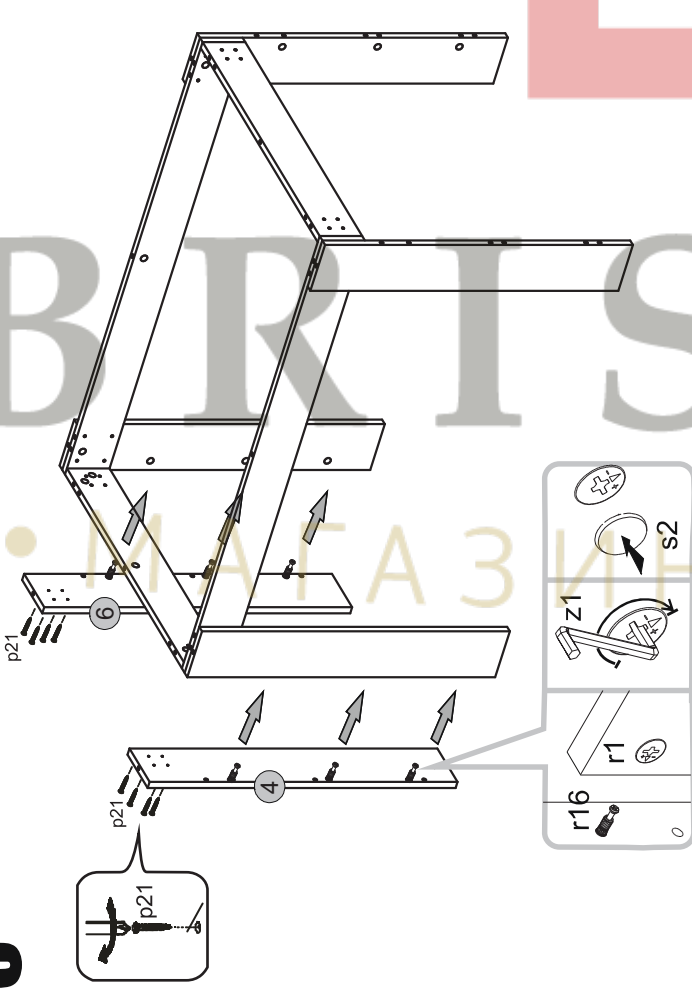

Installation manual

AVIS

Element symbol	Dimensions	Code	Package
1	1200 800	1 STIL E.001	1/1
2	1126 100	2 STIL E.003	1/1
3	723 120	2 STIL E.004	1/1
4	723 120	2 STIL E.005	1/1
5	723 120	2 STIL E.006	1/1
6	723 120	2 STIL E.007	1/1
7	696 100	2 STIL E.008	1/1

3

4

1

2

ВІСТІС ТООЛ
 МАГАЗИН МЕБЛІВ

5

6

7