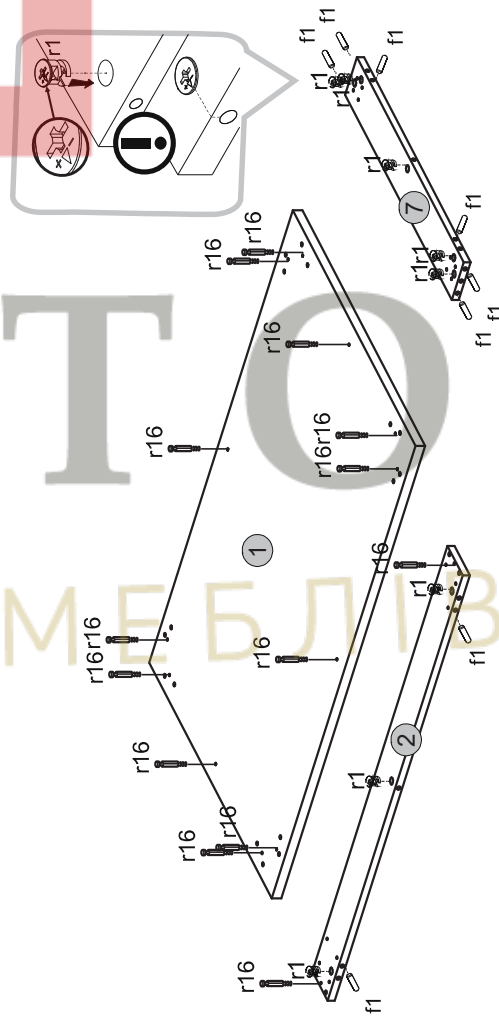

Installation manual

AVIS

Element symbol	Dimensions	Code	Package
1	1200 800	1 STIL E.001	1/1
2	1126 100	2 STIL E.003	1/1
3	723 120	2 STIL E.004	1/1
4	723 120	2 STIL E.005	1/1
5	723 120	2 STIL E.006	1/1
6	723 120	2 STIL E.007	1/1
7	696 100	2 STIL E.008	1/1

3

4

1

2

ВІСТІС ТООЛ
 МАГАЗИН МЕБЛІВ

5

6

7