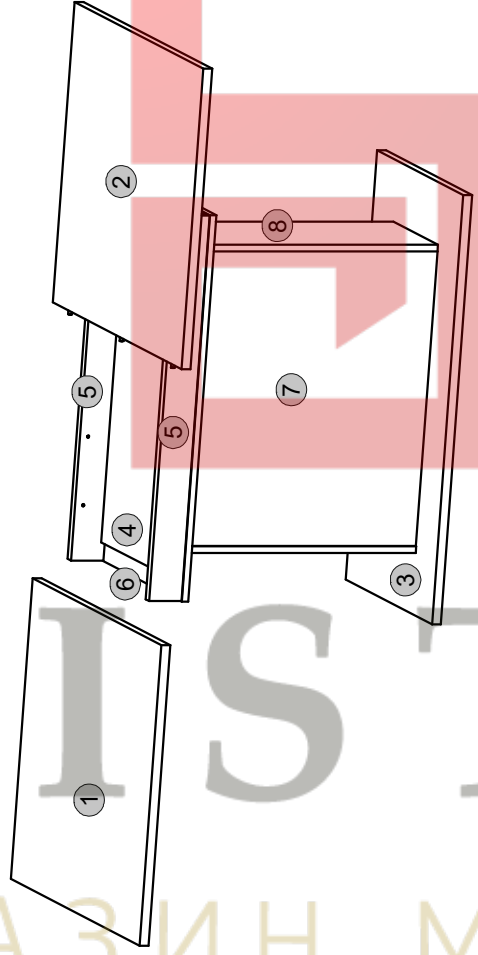

Installation manual

RENO II

Element symbol	Dimensions	Code	Package
1	700 800	STIL_B.001	1/2
2	700 800	STIL_B.002	1/2
3	1000 536	STIL_B.003	2/2
4	800 400	STIL_B.004	2/2
5	80 898	STIL_B.005	2/2
6	900 510	STIL_B.006	2/2
7	600 686	STIL_B.007	1/2
8	600 278	STIL_B.008	2/2

2x		6x		6x		12x		24x	
		6x	plastik	f5'		12x	ø 5,5x16 mm	p25	ø 13 mm
1x		12x		12x		8x		38x	
		12x	ø 16	r16	ø 5x12mm r16	ø 8x10 mm	f1	38x	ø 2,00 mm
									s1
									e3
									s1

3

4

1

2

7

5

6