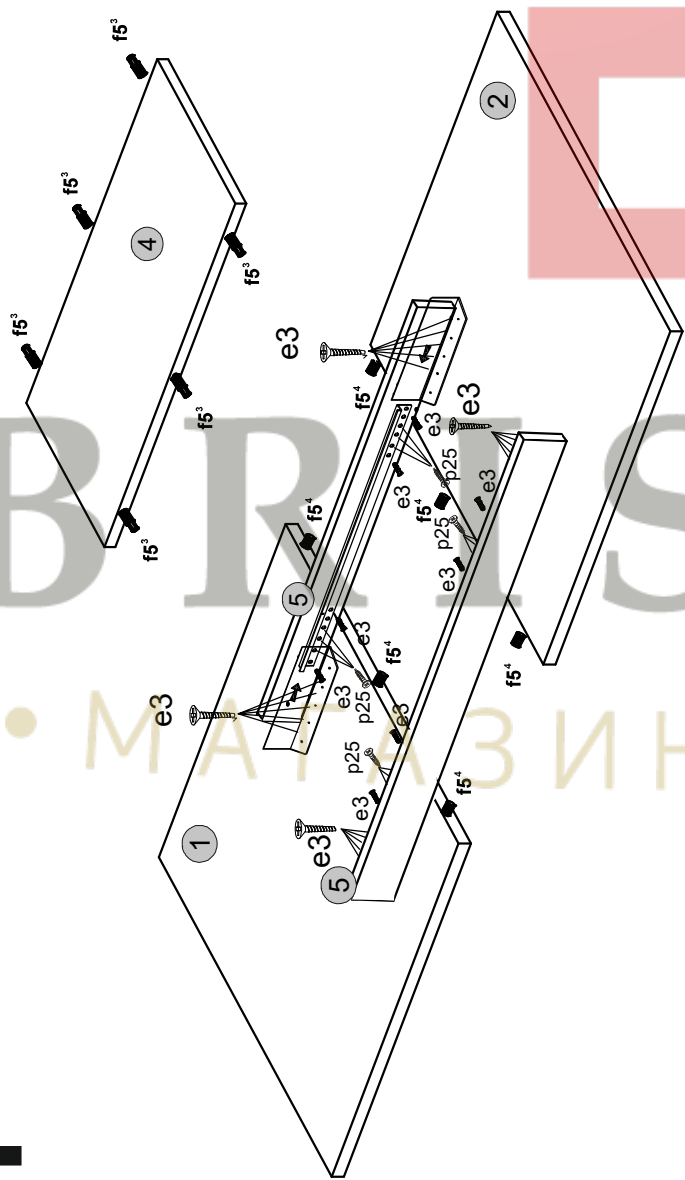

Installation manual

RENO II

Element symbol	Dimensions	Code	Package
1	700 800	STIL_B.001	1/2
2	700 800	STIL_B.002	1/2
3	1000 536	STIL_B.003	2/2
4	800 400	STIL_B.004	2/2
5	80 898	STIL_B.005	2/2
6	900 510	STIL_B.006	2/2
7	600 686	STIL_B.007	1/2
8	600 278	STIL_B.008	2/2

2x		6x		6x		12x		24x	
		6x	plastik	f5'		12x	ø 5,5x16 mm	p25	ø 13 mm
1x		12x		12x		8x		38x	
		12x	ø 16	r16	ø 5x12mm r16	ø 8x10 mm	f1	38x	ø 2,00 mm
									s1
									e3
									s1

3

4

1

2

7

5

6