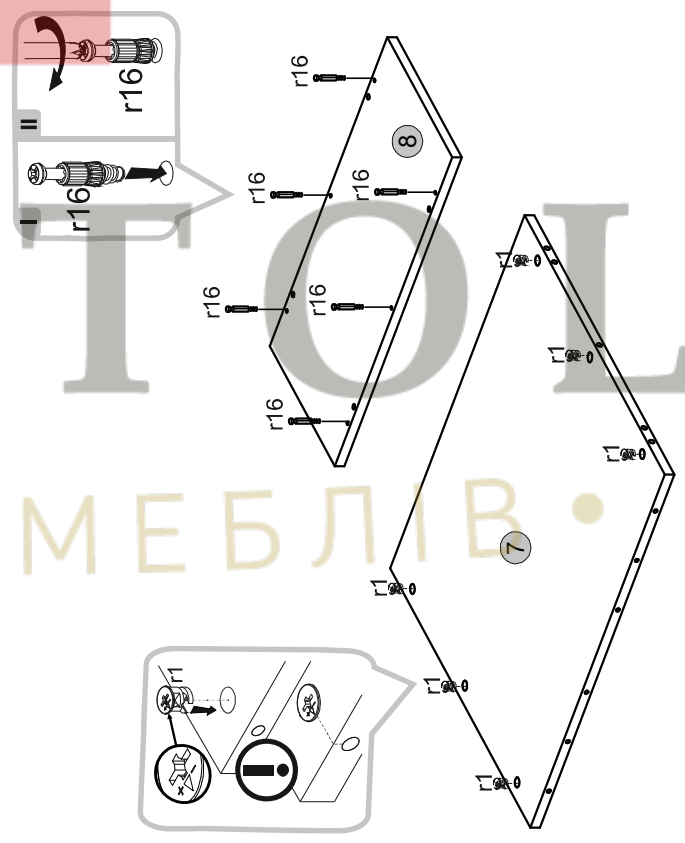

Installation manual

RENO II

Element symbol	Dimensions	Code	Package
1	700 800	STIL_B.001	1/2
2	700 800	STIL_B.002	1/2
3	1000 536	STIL_B.003	2/2
4	800 400	STIL_B.004	2/2
5	80 898	STIL_B.005	2/2
6	900 510	STIL_B.006	2/2
7	600 686	STIL_B.007	1/2
8	600 278	STIL_B.008	2/2

2x		6x		6x		12x		24x	
		6x	plastik	f5'		12x	ø 5,5x16 mm	p25	ø 13 mm
1x		12x		12x		8x		38x	
		12x	ø 16	r16	ø 5x12mm r16	ø 8x10 mm	f1	38x	ø 2,00 mm
									s1
									e3
									s1

3

4

1

2

7

5

6