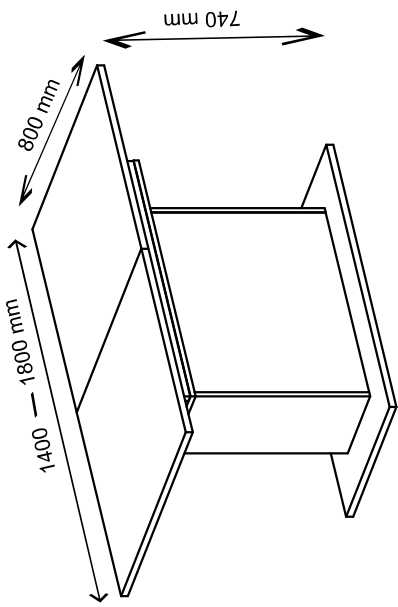

Installation manual

RENO II

Element symbol	Dimensions	Code	Package
1	700 800	STIL_B.001	1/2
2	700 800	STIL_B.002	1/2
3	1000 536	STIL_B.003	2/2
4	800 400	STIL_B.004	2/2
5	80 898	STIL_B.005	2/2
6	900 510	STIL_B.006	2/2
7	600 686	STIL_B.007	1/2
8	600 278	STIL_B.008	2/2

2x		6x		6x		12x		24x	
		6x	plastik	f5'		12x	ø 5,5x16 mm	p25	ø 13 mm
1x		12x		12x		8x		38x	
		12x	ø 16	r16	ø 5x12mm r16	ø 8x10 mm	f1	38x	ø 2,00 mm
									s1
									e3
									s1

3

4

1

2

7

5

6