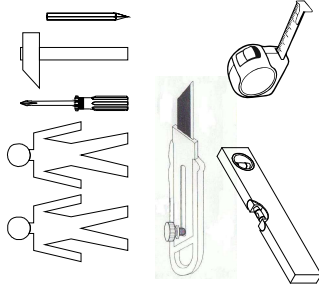

Installation manual

RENO II

Element symbol	Dimensions	Code	Package
1	700 800	STIL_B.001	1/2
2	700 800	STIL_B.002	1/2
3	1000 536	STIL_B.003	2/2
4	800 400	STIL_B.004	2/2
5	80 898	STIL_B.005	2/2
6	900 510	STIL_B.006	2/2
7	600 686	STIL_B.007	1/2
8	600 278	STIL_B.008	2/2

2x		6x		6x		12x		24x	
		6x	plastik	f5'		12x	ø 5,5x16 mm	p25	ø 13 mm
1x		12x		12x		8x		38x	
		12x	ø 16	r16	ø 5x12mm r16	ø 8x10 mm	f1	38x	ø 2,00 mm
									s1
									e3
									s1

3

4

1

2

7

5

6