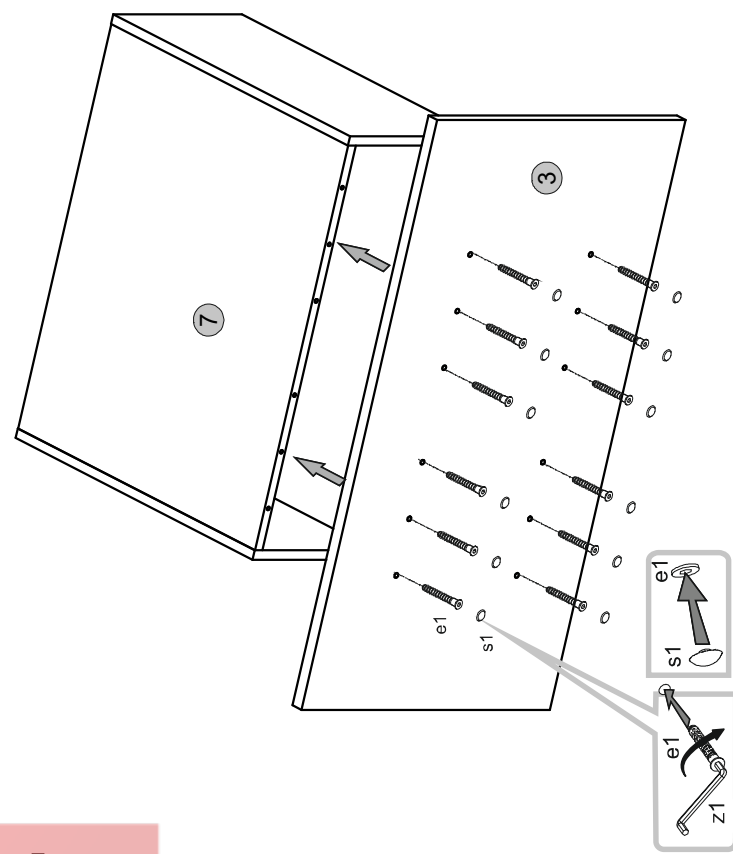

Installation manual

RENO II

Element symbol	Dimensions	Code	Package
1	700 800	STIL_B.001	1/2
2	700 800	STIL_B.002	1/2
3	1000 536	STIL_B.003	2/2
4	800 400	STIL_B.004	2/2
5	80 898	STIL_B.005	2/2
6	900 510	STIL_B.006	2/2
7	600 686	STIL_B.007	1/2
8	600 278	STIL_B.008	2/2

2x		6x		6x		12x		24x	
		6x	plastik	f5'		12x	ø 5,5x16 mm	p25	ø 13 mm
1x		12x		12x		8x		38x	
		12x	ø 16	r16	ø 5x12mm r16	ø 8x10 mm	f1	38x	ø 2,00 mm
									s1
									e3
									s1

3

4

1

2

7

5

6