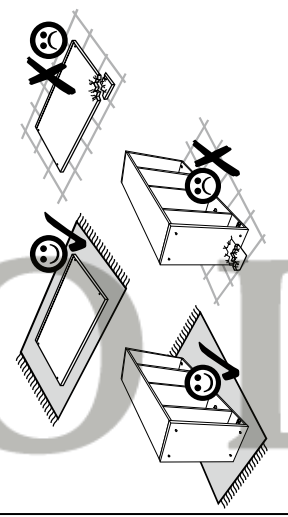

Installation manual

RENO II

Element symbol	Dimensions	Code	Package
1	700 800	STIL_B.001	1/2
2	700 800	STIL_B.002	1/2
3	1000 536	STIL_B.003	2/2
4	800 400	STIL_B.004	2/2
5	80 898	STIL_B.005	2/2
6	900 510	STIL_B.006	2/2
7	600 686	STIL_B.007	1/2
8	600 278	STIL_B.008	2/2

2x		6x		6x		12x		24x	
		6x	plastik	f5'		12x	ø 5,5x16 mm	p25	ø 13 mm
1x		12x		12x		8x		38x	
		12x	ø 16	r16	ø 5x12mm r16	ø 8x10 mm	f1	38x	ø 2,00 mm
									s1
									e3
									s1

3

4

1

2

7

5

6