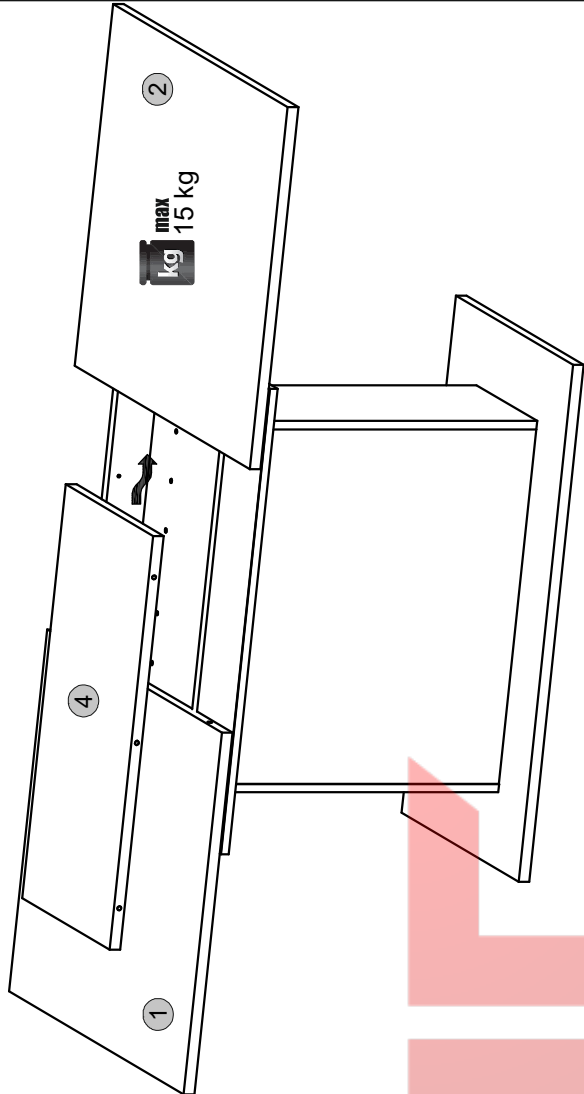

Installation manual

RENO II

Element symbol	Dimensions	Code	Package
1	700 800	STIL_B.001	1/2
2	700 800	STIL_B.002	1/2
3	1000 536	STIL_B.003	2/2
4	800 400	STIL_B.004	2/2
5	80 898	STIL_B.005	2/2
6	900 510	STIL_B.006	2/2
7	600 686	STIL_B.007	1/2
8	600 278	STIL_B.008	2/2

2x		6x		6x		12x		24x	
		6x	plastik	f5'		12x	ø 5,5x16 mm	p25	ø 13 mm
1x		12x		12x		8x		38x	
		12x	ø 16	r16	ø 5x12mm r16	ø 8x10 mm	f1	38x	ø 2,00 mm
									s1
									e3
									s1

3

4

1

2

7

5

6