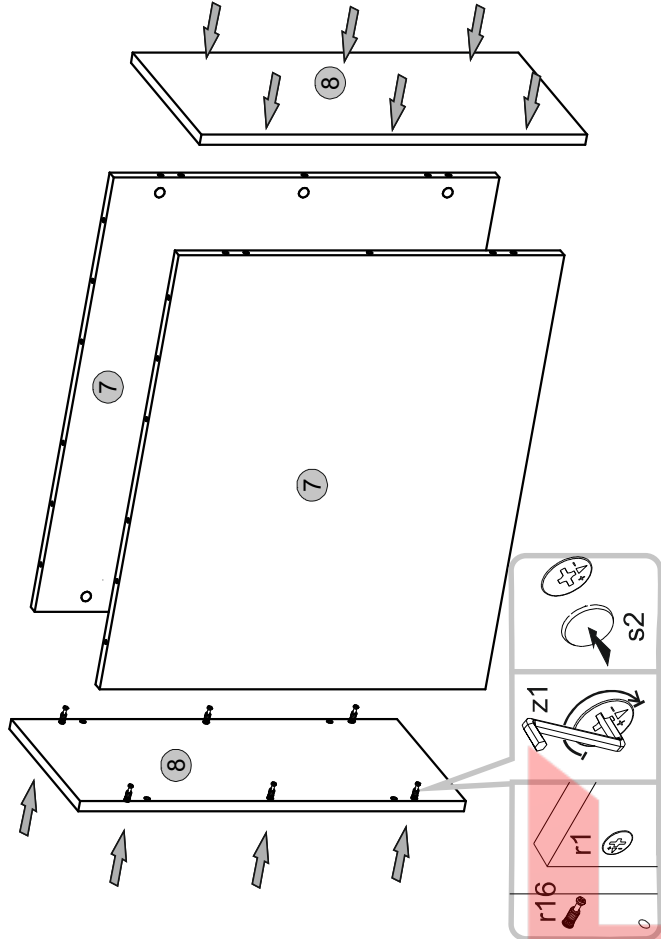

Installation manual

RENO II

Element symbol	Dimensions	Code	Package
1	700 800	STIL_B.001	1/2
2	700 800	STIL_B.002	1/2
3	1000 536	STIL_B.003	2/2
4	800 400	STIL_B.004	2/2
5	80 898	STIL_B.005	2/2
6	900 510	STIL_B.006	2/2
7	600 686	STIL_B.007	1/2
8	600 278	STIL_B.008	2/2

2x		6x		6x		12x		24x	
		6x	plastik	f5'		12x	ø 5,5x16 mm	p25	ø 13 mm
1x		12x		12x		8x		38x	
		12x	ø 16	r16	ø 5x12mm r16	ø 8x10 mm	f1	38x	ø 2,00 mm
									s1
									e3
									s1

3

4

1

2

7

5

6