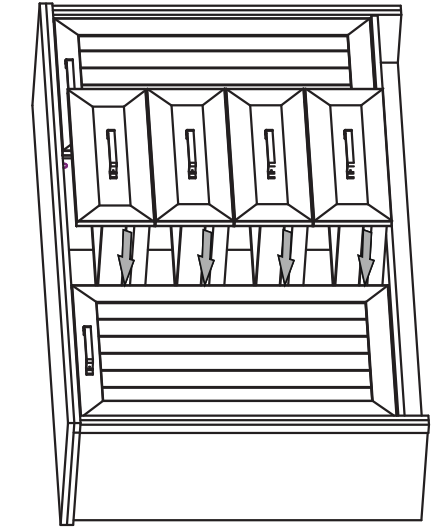

## KOMODA VERNE 5

Element symbol	Dimensions	Code	Package
1	1479 372	1 KOM_2D4S_vagonka.001	2/3
2	1413 359	1 KOM_2D4S_vagonka.002	2/3
3	826 334	1 KOM_2D4S_vagonka.003	2/3
4	826 334	1 KOM_2D4S_vagonka.004	2/3
5	463 327	2 KOM_2D4S_vagonka.005	2/3
6	1413 60	1 KOM_2D4S_vagonka.006	2/3
7	397 120	4 KOM_2D4S_vagonka.007	1/3
8	300 120	4 KOM_2D4S_vagonka.008	1/3
9	300 120	4 KOM_2D4S_vagonka.009	1/3
10	886 365	1 KOM_2D4S_vagonka.012	1/3
11	886 365	1 KOM_2D4S_vagonka.013	1/3
12	851 480	2 KOM_2D4S_vagonka.014	2/3
13	851 471	1 KOM_2D4S_vagonka.015	2/3
14	415 302	4 KOM_2D4S_vagonka.016	1/3
15	804 467	1 KOM_2D4S_vagonka.017	3/3
16	804 467	1 KOM_2D4S_vagonka.018	3/3
17	198 467	4 KOM_2D4S_vagonka.019	3/3

1x		f3	φ10 mm
1x		p17	φ5x60 mm
4x		b-300	300 mm
1x		z1	

6x		k1	
1x		n14	
1x		y1	
34x		f1	φ8x30 mm

6x		p52	φ3x16 mm
8x		d1	φ5x17 mm
18x		s1	

6x		n260	n260.01.007
34x		r1	φ16
18x		e1	φ5x80 mm

50x		l1	
34x		s2	
4x		b119	

1

3

2

4

5

7

6

8

10

9

BRISTOL  
• МАГАЗИН МЕБЛІВ •