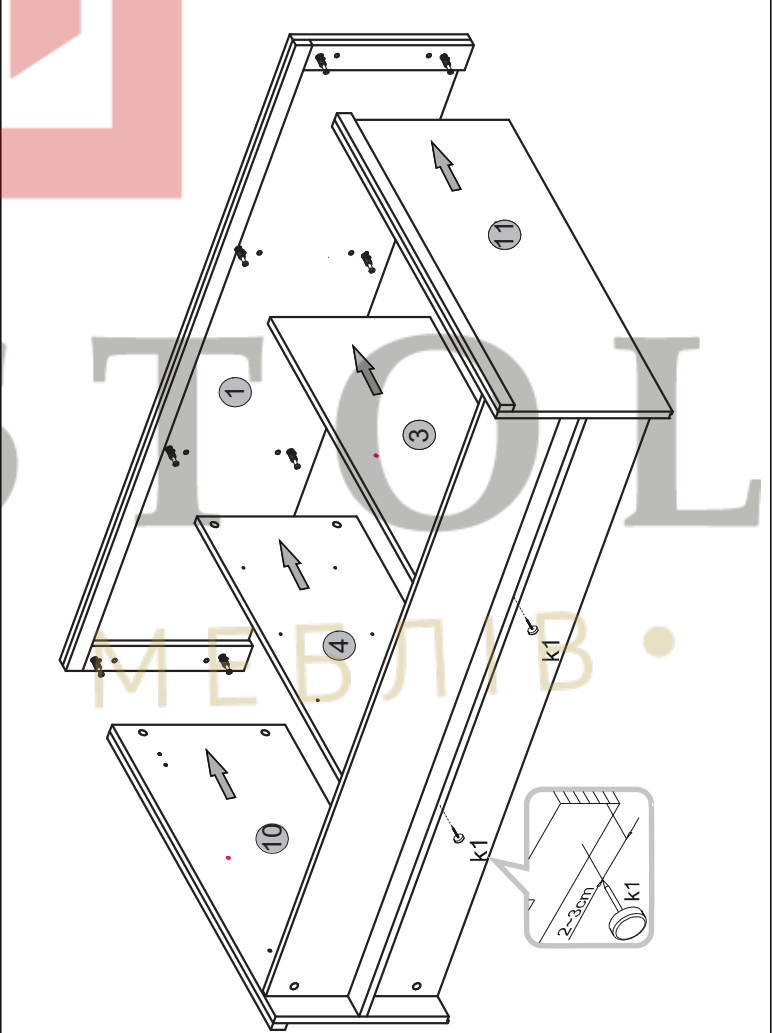

## KOMODA VERNE 5

Element symbol	Dimensions	Code	Package
1	1479 372	1 KOM_2D4S_vagonka.001	2/3
2	1413 359	1 KOM_2D4S_vagonka.002	2/3
3	826 334	1 KOM_2D4S_vagonka.003	2/3
4	826 334	1 KOM_2D4S_vagonka.004	2/3
5	463 327	2 KOM_2D4S_vagonka.005	2/3
6	1413 60	1 KOM_2D4S_vagonka.006	2/3
7	397 120	4 KOM_2D4S_vagonka.007	1/3
8	300 120	4 KOM_2D4S_vagonka.008	1/3
9	300 120	4 KOM_2D4S_vagonka.009	1/3
10	886 365	1 KOM_2D4S_vagonka.012	1/3
11	886 365	1 KOM_2D4S_vagonka.013	1/3
12	851 480	2 KOM_2D4S_vagonka.014	2/3
13	851 471	1 KOM_2D4S_vagonka.015	2/3
14	415 302	4 KOM_2D4S_vagonka.016	1/3
15	804 467	1 KOM_2D4S_vagonka.017	3/3
16	804 467	1 KOM_2D4S_vagonka.018	3/3
17	198 467	4 KOM_2D4S_vagonka.019	3/3

1x		f3	φ10 mm
1x		p17	φ5x60 mm
4x		b-300	300 mm
1x		z1	

6x		k1	
1x		n14	
1x		y1	
34x		f1	φ8x30 mm

6x		p52	φ3x16 mm
8x		d1	φ5x17 mm
18x		s1	

6x		n260	n260.01.007
34x		r1	φ16
18x		e1	φ5x80 mm

50x		l1	
34x		s2	
4x		b119	

1

3

2

4

5

7

6

8