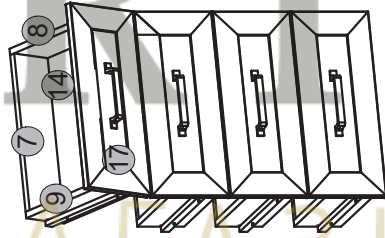

# Instalation manual

## KOMODA VERNE 5

Element symbol	Dimensions	Code	Package
1	1479 372	1 KOM_2D4S_vagonka.001	2/3
2	1413 359	1 KOM_2D4S_vagonka.002	2/3
3	826 334	1 KOM_2D4S_vagonka.003	2/3
4	826 334	1 KOM_2D4S_vagonka.004	2/3
5	463 327	2 KOM_2D4S_vagonka.005	2/3
6	1413 60	1 KOM_2D4S_vagonka.006	2/3
7	397 120	4 KOM_2D4S_vagonka.007	1/3
8	300 120	4 KOM_2D4S_vagonka.008	1/3
9	300 120	4 KOM_2D4S_vagonka.009	1/3
10	886 365	1 KOM_2D4S_vagonka.012	1/3
11	886 365	1 KOM_2D4S_vagonka.013	1/3
12	851 480	2 KOM_2D4S_vagonka.014	2/3
13	851 471	1 KOM_2D4S_vagonka.015	2/3
14	415 302	4 KOM_2D4S_vagonka.016	1/3
15	804 467	1 KOM_2D4S_vagonka.017	3/3
16	804 467	1 KOM_2D4S_vagonka.018	3/3
17	198 467	4 KOM_2D4S_vagonka.019	3/3

1x		f3	φ10 mm
1x		p17	φ5x60 mm
4x		b-300	300 mm
1x		z1	

6x		k1	
1x		n14	
1x		y1	
34x		f1	φ8x30 mm

6x		p52	φ3x16 mm
8x		d1	φ5x17 mm
18x		s1	

6x		n260	n260.01.007
34x		r1	φ16
18x		e1	φ5x80 mm

50x		l1	
34x		s2	
4x		b119	