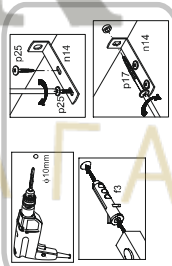

10

9

BRISTOL
• МАГАЗИН МЕБЛІВ •