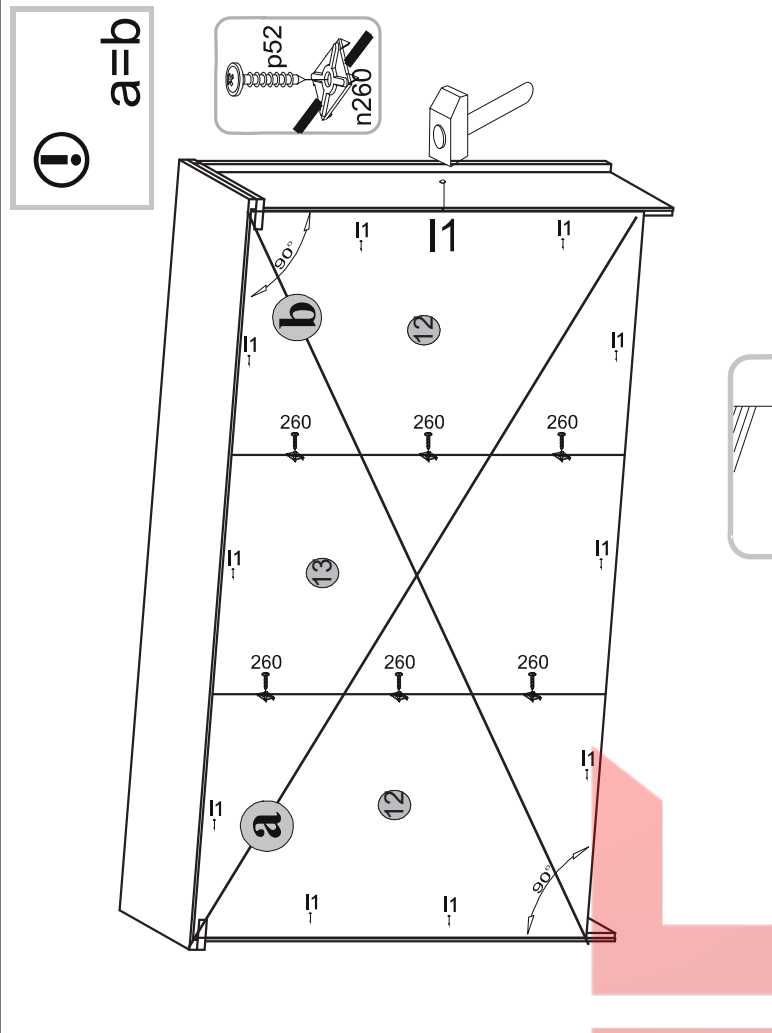

## KOMODA VERNE 5

Element symbol	Dimensions	Code	Package
1	1479 372	1 KOM_2D4S_vagonka.001	2/3
2	1413 359	1 KOM_2D4S_vagonka.002	2/3
3	826 334	1 KOM_2D4S_vagonka.003	2/3
4	826 334	1 KOM_2D4S_vagonka.004	2/3
5	463 327	2 KOM_2D4S_vagonka.005	2/3
6	1413 60	1 KOM_2D4S_vagonka.006	2/3
7	397 120	4 KOM_2D4S_vagonka.007	1/3
8	300 120	4 KOM_2D4S_vagonka.008	1/3
9	300 120	4 KOM_2D4S_vagonka.009	1/3
10	886 365	1 KOM_2D4S_vagonka.012	1/3
11	886 365	1 KOM_2D4S_vagonka.013	1/3
12	851 480	2 KOM_2D4S_vagonka.014	2/3
13	851 471	1 KOM_2D4S_vagonka.015	2/3
14	415 302	4 KOM_2D4S_vagonka.016	1/3
15	804 467	1 KOM_2D4S_vagonka.017	3/3
16	804 467	1 KOM_2D4S_vagonka.018	3/3
17	198 467	4 KOM_2D4S_vagonka.019	3/3

1x		f3	φ10 mm
1x		p17	φ5x60 mm
4x		b-300	300 mm
1x		z1	

6x		k1	
1x		n14	
1x		y1	
34x		f1	φ8x30 mm

6x		p52	φ3x16 mm
8x		d1	φ5x17 mm
18x		s1	

6x		n260	n260.01.007
34x		r1	φ16
18x		e1	φ5x80 mm

50x		l1	
34x		s2	
4x		b119	

1

3

2

4

5

7

6

8