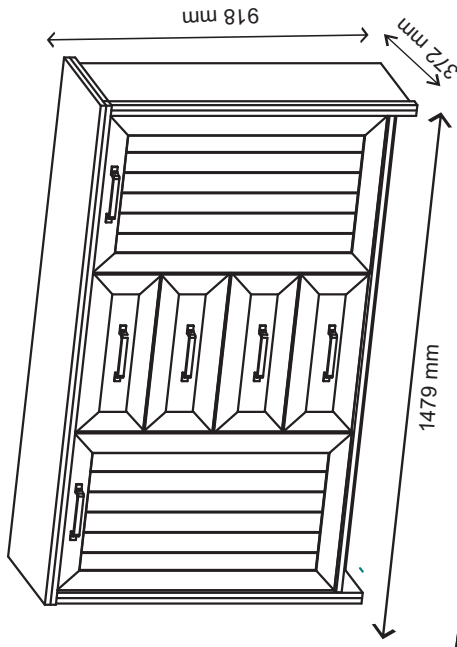

## KOMODA VERNE 5

Element symbol	Dimensions	Code	Package
1	1479 372	1 KOM_2D4S_vagonka.001	2/3
2	1413 359	1 KOM_2D4S_vagonka.002	2/3
3	826 334	1 KOM_2D4S_vagonka.003	2/3
4	826 334	1 KOM_2D4S_vagonka.004	2/3
5	463 327	2 KOM_2D4S_vagonka.005	2/3
6	1413 60	1 KOM_2D4S_vagonka.006	2/3
7	397 120	4 KOM_2D4S_vagonka.007	1/3
8	300 120	4 KOM_2D4S_vagonka.008	1/3
9	300 120	4 KOM_2D4S_vagonka.009	1/3
10	886 365	1 KOM_2D4S_vagonka.012	1/3
11	886 365	1 KOM_2D4S_vagonka.013	1/3
12	851 480	2 KOM_2D4S_vagonka.014	2/3
13	851 471	1 KOM_2D4S_vagonka.015	2/3
14	415 302	4 KOM_2D4S_vagonka.016	1/3
15	804 467	1 KOM_2D4S_vagonka.017	3/3
16	804 467	1 KOM_2D4S_vagonka.018	3/3
17	198 467	4 KOM_2D4S_vagonka.019	3/3

1x		f3	φ10 mm
1x		p17	φ5x60 mm
4x		b-300	300 mm
1x		z1	

6x		k1	
1x		n14	
1x		y1	
34x		f1	φ8x30 mm

6x		p52	φ3x16 mm
8x		d1	φ5x17 mm
18x		s1	

6x		n260	n260.01.007
34x		r1	φ16
18x		e1	φ5x80 mm

50x		l1	
34x		s2	
4x		b119	