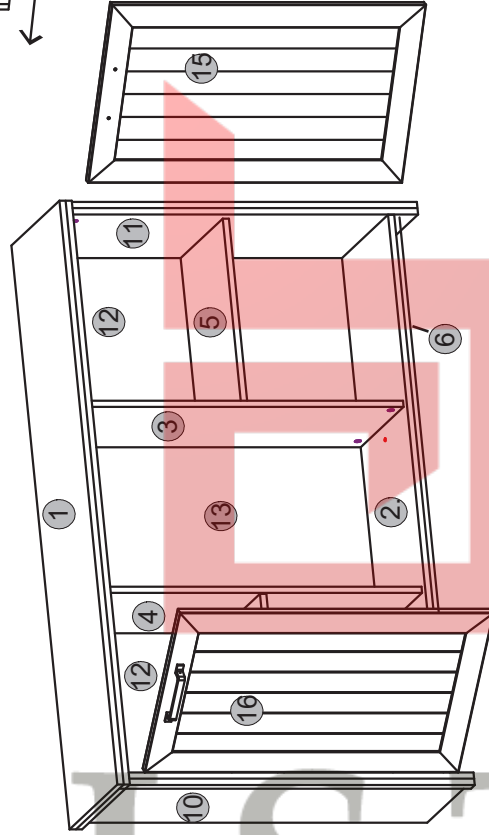

## KOMODA VERNE 5

Element symbol	Dimensions	Code	Package
1	1479 372	1 KOM_2D4S_vagonka.001	2/3
2	1413 359	1 KOM_2D4S_vagonka.002	2/3
3	826 334	1 KOM_2D4S_vagonka.003	2/3
4	826 334	1 KOM_2D4S_vagonka.004	2/3
5	463 327	2 KOM_2D4S_vagonka.005	2/3
6	1413 60	1 KOM_2D4S_vagonka.006	2/3
7	397 120	4 KOM_2D4S_vagonka.007	1/3
8	300 120	4 KOM_2D4S_vagonka.008	1/3
9	300 120	4 KOM_2D4S_vagonka.009	1/3
10	886 365	1 KOM_2D4S_vagonka.012	1/3
11	886 365	1 KOM_2D4S_vagonka.013	1/3
12	851 480	2 KOM_2D4S_vagonka.014	2/3
13	851 471	1 KOM_2D4S_vagonka.015	2/3
14	415 302	4 KOM_2D4S_vagonka.016	1/3
15	804 467	1 KOM_2D4S_vagonka.017	3/3
16	804 467	1 KOM_2D4S_vagonka.018	3/3
17	198 467	4 KOM_2D4S_vagonka.019	3/3

1x		f3	φ10 mm
1x		p17	φ5x60 mm
4x		b-300	300 mm
1x		z1	

6x		k1	
1x		n14	
1x		y1	
34x		f1	φ8x30 mm

6x		p52	φ3x16 mm
8x		d1	φ5x17 mm
18x		s1	

6x		n260	n260.01.007
34x		r1	φ16
18x		e1	φ5x80 mm

50x		l1	
34x		s2	
4x		b119	