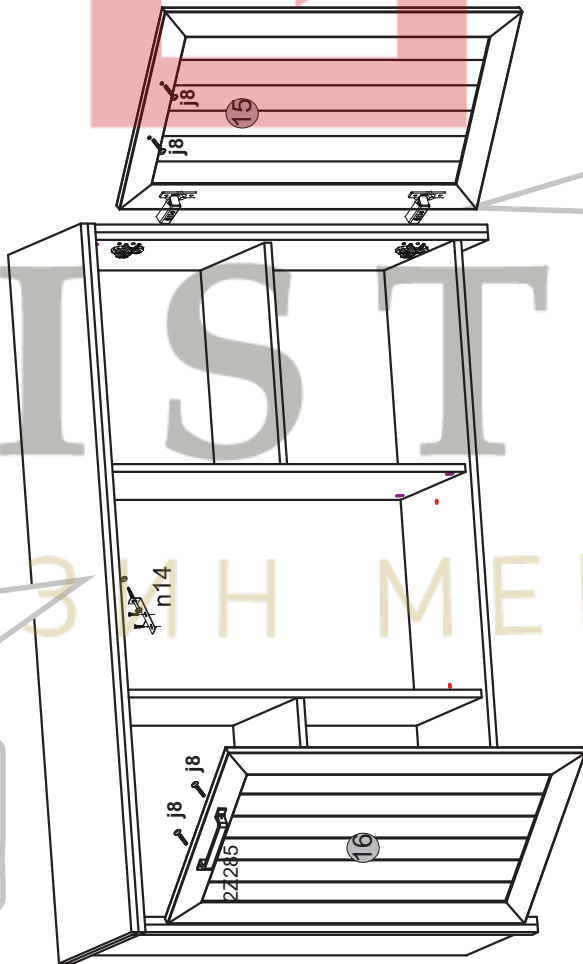

## KOMODA VERNE 5

Element symbol	Dimensions	Code	Package
1	1479 372	1 KOM_2D4S_vagonka.001	2/3
2	1413 359	1 KOM_2D4S_vagonka.002	2/3
3	826 334	1 KOM_2D4S_vagonka.003	2/3
4	826 334	1 KOM_2D4S_vagonka.004	2/3
5	463 327	2 KOM_2D4S_vagonka.005	2/3
6	1413 60	1 KOM_2D4S_vagonka.006	2/3
7	397 120	4 KOM_2D4S_vagonka.007	1/3
8	300 120	4 KOM_2D4S_vagonka.008	1/3
9	300 120	4 KOM_2D4S_vagonka.009	1/3
10	886 365	1 KOM_2D4S_vagonka.012	1/3
11	886 365	1 KOM_2D4S_vagonka.013	1/3
12	851 480	2 KOM_2D4S_vagonka.014	2/3
13	851 471	1 KOM_2D4S_vagonka.015	2/3
14	415 302	4 KOM_2D4S_vagonka.016	1/3
15	804 467	1 KOM_2D4S_vagonka.017	3/3
16	804 467	1 KOM_2D4S_vagonka.018	3/3
17	198 467	4 KOM_2D4S_vagonka.019	3/3

1x		f3	φ10 mm
1x		p17	φ5x60 mm
4x		b-300	300 mm
1x		z1	

6x		k1	
1x		n14	
1x		y1	
34x		f1	φ8x30 mm

6x		p52	φ3x16 mm
8x		d1	φ5x17 mm
18x		s1	

6x		n260	n260.01.007
34x		r1	φ16
18x		e1	φ5x80 mm

50x		l1	
34x		s2	
4x		b119	

1

3

2

4

5

7

6

8

10

9

BRISTOL  
• МАГАЗИН МЕБЛІВ •