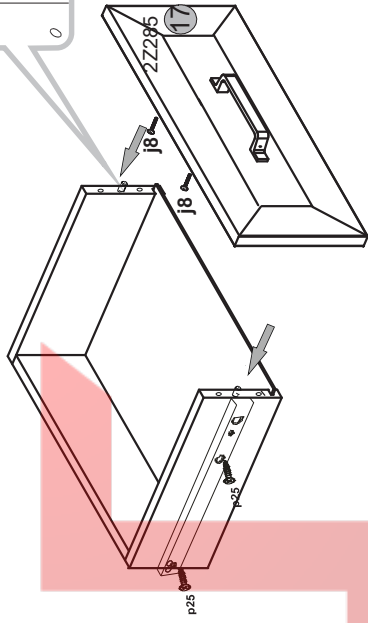

10

9

BRISTOL
• МАГАЗИН МЕБЛІВ •