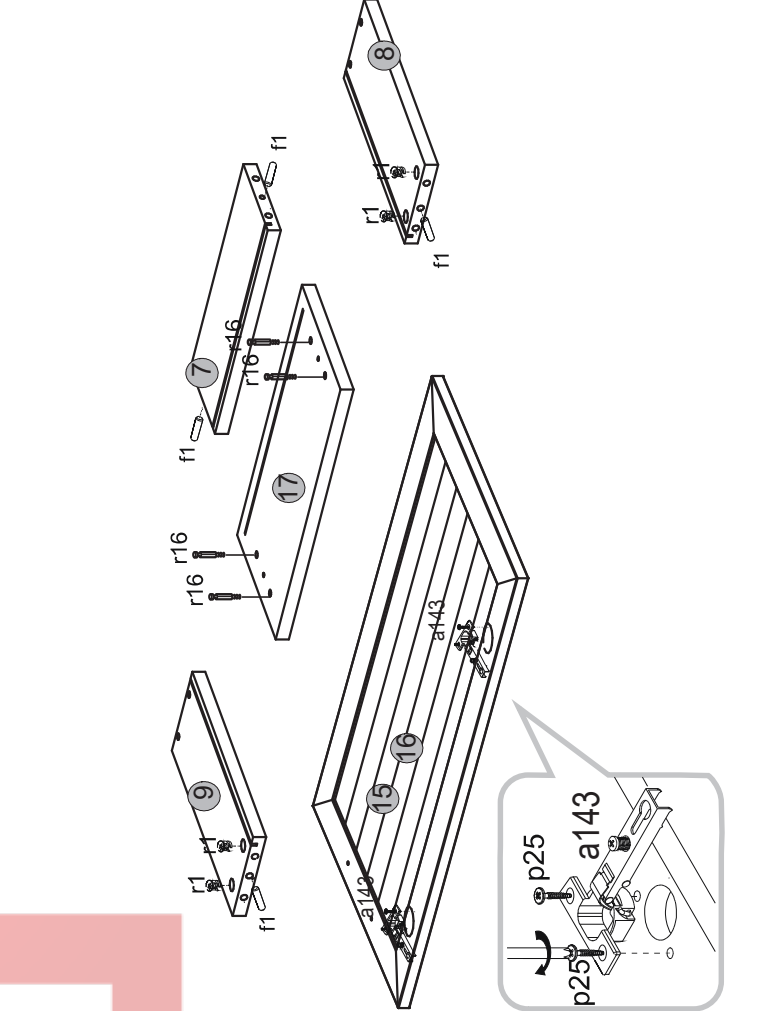

## KOMODA VERNE 5

Element symbol	Dimensions	Code	Package
1	1479 372	1 KOM_2D4S_vagonka.001	2/3
2	1413 359	1 KOM_2D4S_vagonka.002	2/3
3	826 334	1 KOM_2D4S_vagonka.003	2/3
4	826 334	1 KOM_2D4S_vagonka.004	2/3
5	463 327	2 KOM_2D4S_vagonka.005	2/3
6	1413 60	1 KOM_2D4S_vagonka.006	2/3
7	397 120	4 KOM_2D4S_vagonka.007	1/3
8	300 120	4 KOM_2D4S_vagonka.008	1/3
9	300 120	4 KOM_2D4S_vagonka.009	1/3
10	886 365	1 KOM_2D4S_vagonka.012	1/3
11	886 365	1 KOM_2D4S_vagonka.013	1/3
12	851 480	2 KOM_2D4S_vagonka.014	2/3
13	851 471	1 KOM_2D4S_vagonka.015	2/3
14	415 302	4 KOM_2D4S_vagonka.016	1/3
15	804 467	1 KOM_2D4S_vagonka.017	3/3
16	804 467	1 KOM_2D4S_vagonka.018	3/3
17	198 467	4 KOM_2D4S_vagonka.019	3/3

1x		f3	φ10 mm
1x		p17	φ5x60 mm
4x		b-300	300 mm
1x		z1	

6x		k1	
1x		n14	
1x		y1	
34x		f1	φ8x30 mm

6x		p52	φ3x16 mm
8x		d1	φ5x17 mm
18x		s1	

6x		n260	n260.01.007
34x		r1	φ16
18x		e1	φ5x80 mm

50x		l1	
34x		s2	
4x		b119	

1

3

2

4

5

7

6

8