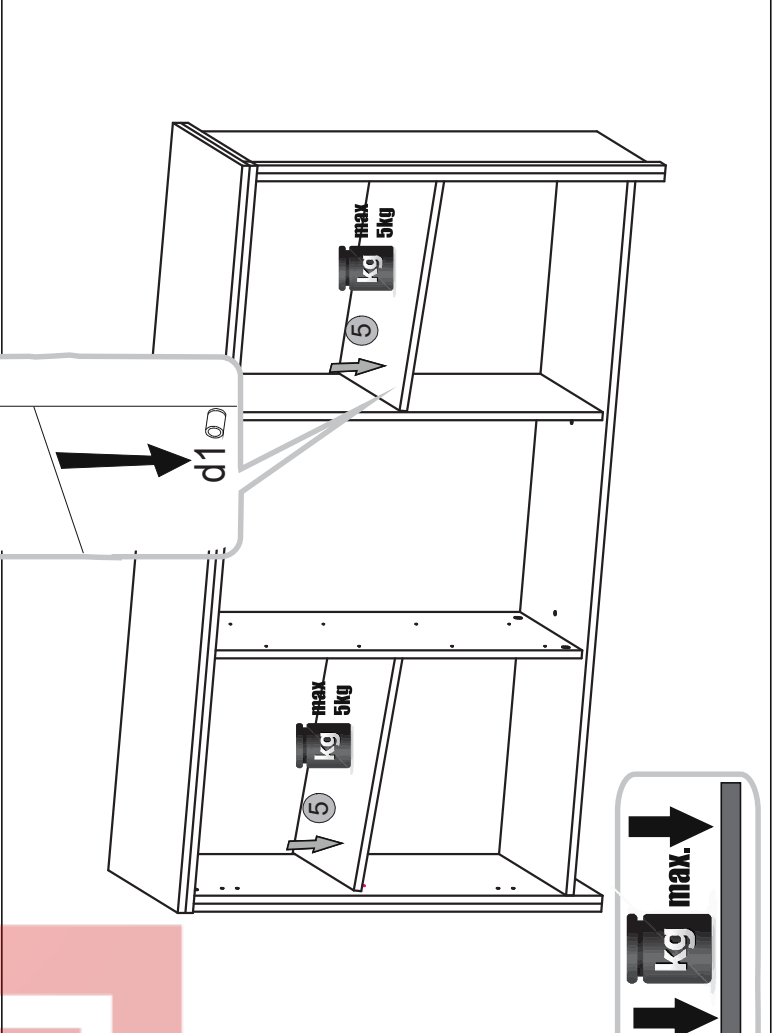

## KOMODA VERNE 5

Element symbol	Dimensions	Code	Package
1	1479 372	1 KOM_2D4S_vagonka.001	2/3
2	1413 359	1 KOM_2D4S_vagonka.002	2/3
3	826 334	1 KOM_2D4S_vagonka.003	2/3
4	826 334	1 KOM_2D4S_vagonka.004	2/3
5	463 327	2 KOM_2D4S_vagonka.005	2/3
6	1413 60	1 KOM_2D4S_vagonka.006	2/3
7	397 120	4 KOM_2D4S_vagonka.007	1/3
8	300 120	4 KOM_2D4S_vagonka.008	1/3
9	300 120	4 KOM_2D4S_vagonka.009	1/3
10	886 365	1 KOM_2D4S_vagonka.012	1/3
11	886 365	1 KOM_2D4S_vagonka.013	1/3
12	851 480	2 KOM_2D4S_vagonka.014	2/3
13	851 471	1 KOM_2D4S_vagonka.015	2/3
14	415 302	4 KOM_2D4S_vagonka.016	1/3
15	804 467	1 KOM_2D4S_vagonka.017	3/3
16	804 467	1 KOM_2D4S_vagonka.018	3/3
17	198 467	4 KOM_2D4S_vagonka.019	3/3

1x		f3	φ10 mm
1x		p17	φ5x60 mm
4x		b-300	300 mm
1x		z1	

6x		k1	
1x		n14	
1x		y1	
34x		f1	φ8x30 mm

6x		p52	φ3x16 mm
8x		d1	φ5x17 mm
18x		s1	

6x		n260	n260.01.007
34x		r1	φ16
18x		e1	φ5x80 mm

50x		l1	
34x		s2	
4x		b119	

1

3

2

4

5

7

6

8