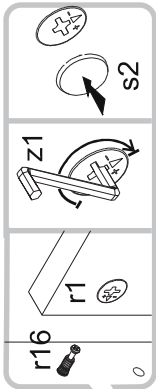

10

9

BRISTOL
• МАГАЗИН МЕБЛІВ •