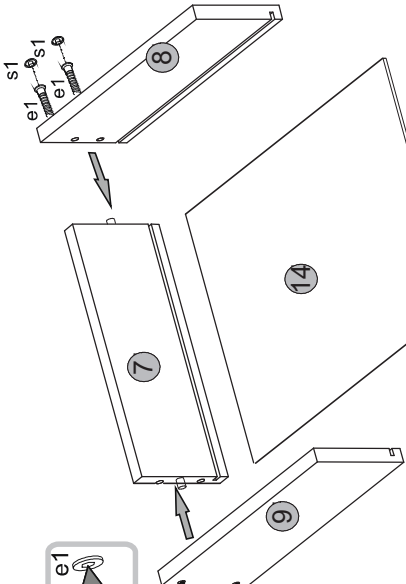

10

9

BRISTOL
• МАГАЗИН МЕБЛІВ •