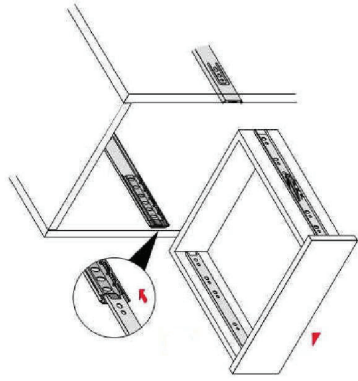

10

9

BRISTOL
• МАГАЗИН МЕБЛІВ •