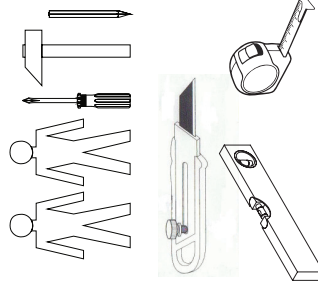

## KOMODA VERNE 5

Element symbol	Dimensions	Code	Package
1	1479 372	1 KOM_2D4S_vagonka.001	2/3
2	1413 359	1 KOM_2D4S_vagonka.002	2/3
3	826 334	1 KOM_2D4S_vagonka.003	2/3
4	826 334	1 KOM_2D4S_vagonka.004	2/3
5	463 327	2 KOM_2D4S_vagonka.005	2/3
6	1413 60	1 KOM_2D4S_vagonka.006	2/3
7	397 120	4 KOM_2D4S_vagonka.007	1/3
8	300 120	4 KOM_2D4S_vagonka.008	1/3
9	300 120	4 KOM_2D4S_vagonka.009	1/3
10	886 365	1 KOM_2D4S_vagonka.012	1/3
11	886 365	1 KOM_2D4S_vagonka.013	1/3
12	851 480	2 KOM_2D4S_vagonka.014	2/3
13	851 471	1 KOM_2D4S_vagonka.015	2/3
14	415 302	4 KOM_2D4S_vagonka.016	1/3
15	804 467	1 KOM_2D4S_vagonka.017	3/3
16	804 467	1 KOM_2D4S_vagonka.018	3/3
17	198 467	4 KOM_2D4S_vagonka.019	3/3

1x		f3	φ10 mm
1x		p17	φ5x60 mm
4x		b-300	300 mm
1x		z1	

6x		k1	
1x		n14	
1x		y1	
34x		f1	φ8x30 mm

6x		p52	φ3x16 mm
8x		d1	φ5x17 mm
18x		s1	

6x		n260	n260.01.007
34x		r1	φ16
18x		e1	φ5x80 mm

50x		l1	
34x		s2	
4x		b119	