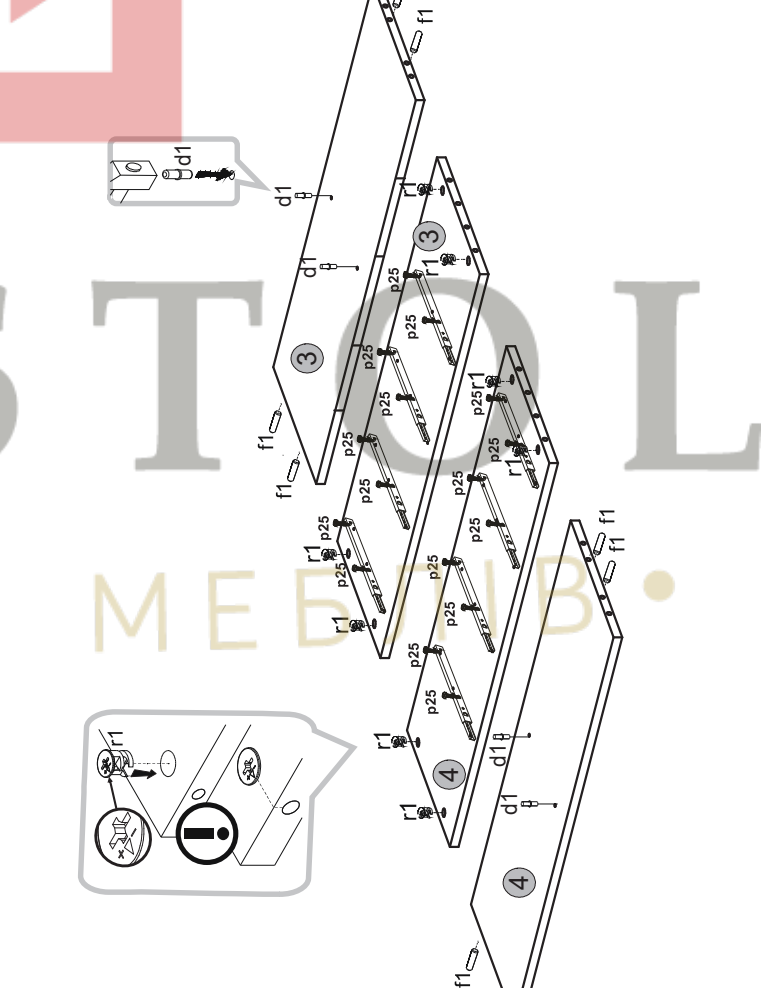

## KOMODA VERNE 5

Element symbol	Dimensions	Code	Package
1	1479 372	1 KOM_2D4S_vagonka.001	2/3
2	1413 359	1 KOM_2D4S_vagonka.002	2/3
3	826 334	1 KOM_2D4S_vagonka.003	2/3
4	826 334	1 KOM_2D4S_vagonka.004	2/3
5	463 327	2 KOM_2D4S_vagonka.005	2/3
6	1413 60	1 KOM_2D4S_vagonka.006	2/3
7	397 120	4 KOM_2D4S_vagonka.007	1/3
8	300 120	4 KOM_2D4S_vagonka.008	1/3
9	300 120	4 KOM_2D4S_vagonka.009	1/3
10	886 365	1 KOM_2D4S_vagonka.012	1/3
11	886 365	1 KOM_2D4S_vagonka.013	1/3
12	851 480	2 KOM_2D4S_vagonka.014	2/3
13	851 471	1 KOM_2D4S_vagonka.015	2/3
14	415 302	4 KOM_2D4S_vagonka.016	1/3
15	804 467	1 KOM_2D4S_vagonka.017	3/3
16	804 467	1 KOM_2D4S_vagonka.018	3/3
17	198 467	4 KOM_2D4S_vagonka.019	3/3

1x		f3	φ10 mm
1x		p17	φ5x60 mm
4x		b-300	300 mm
1x		z1	

6x		k1	
1x		n14	
1x		y1	
34x		f1	φ8x30 mm

6x		p52	φ3x16 mm
8x		d1	φ5x17 mm
18x		s1	

6x		n260	n260.01.007
34x		r1	φ16
18x		e1	φ5x80 mm

50x		l1	
34x		s2	
4x		b119	

1

3

2

4

5

7

6

8