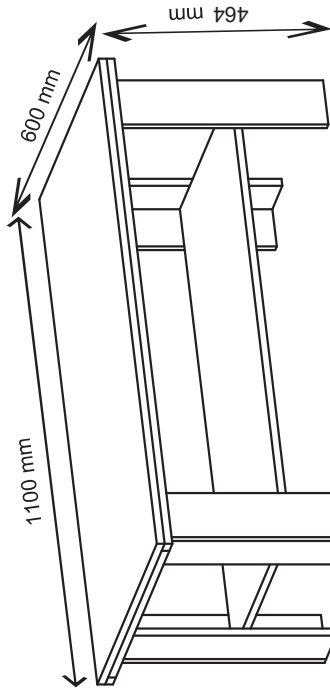

Instalation manual

STOLIK VERNE 7

Element symbol	Dimensions	Code	Package
1	1100 600	LAWA 110x60.001	1/1
2	1004 504	LAWA 110x60.002	1/1
3	448 100	LAWA 110x60.003	1/1
4	448 100	LAWA 110x60.004	1/1
5	448 100	LAWA 110x60.005	1/1
6	448 100	LAWA 110x60.006	1/1

24X ø16	s2	1x y1	8x k1	1x y1
24X	r16	24X ø15x12mm #16	24X r1	16X ø8x30 mm f1

1

3

2

4

kg max 15 kg

BRIS TOOL

• МАГАЗИН МЕБЛІВ •