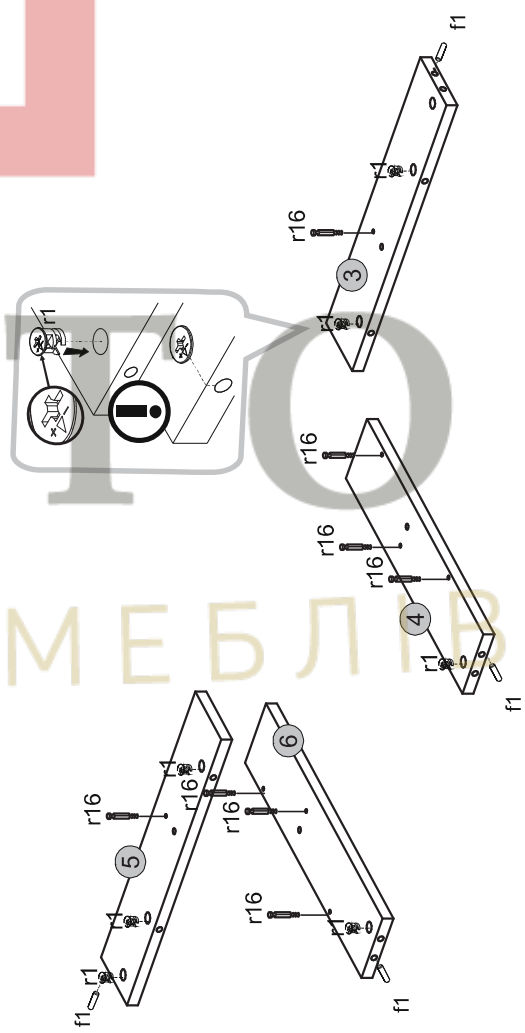

Instalation manual

STOLIK VERNE 7

Element symbol	Dimensions	Code	Package
1	1100 600	LAWA 110x60.001	1/1
2	1004 504	LAWA 110x60.002	1/1
3	448 100	LAWA 110x60.003	1/1
4	448 100	LAWA 110x60.004	1/1
5	448 100	LAWA 110x60.005	1/1
6	448 100	LAWA 110x60.006	1/1

24X ø16	s2	1x y1	8x k1	1x y1
24X	r16	24X ø15x12mm #16	24X r1	16X ø8x30 mm f1

1

3

2

4

kg max 15 kg

BRIS TOOL

• МАГАЗИН МЕБЛІВ •