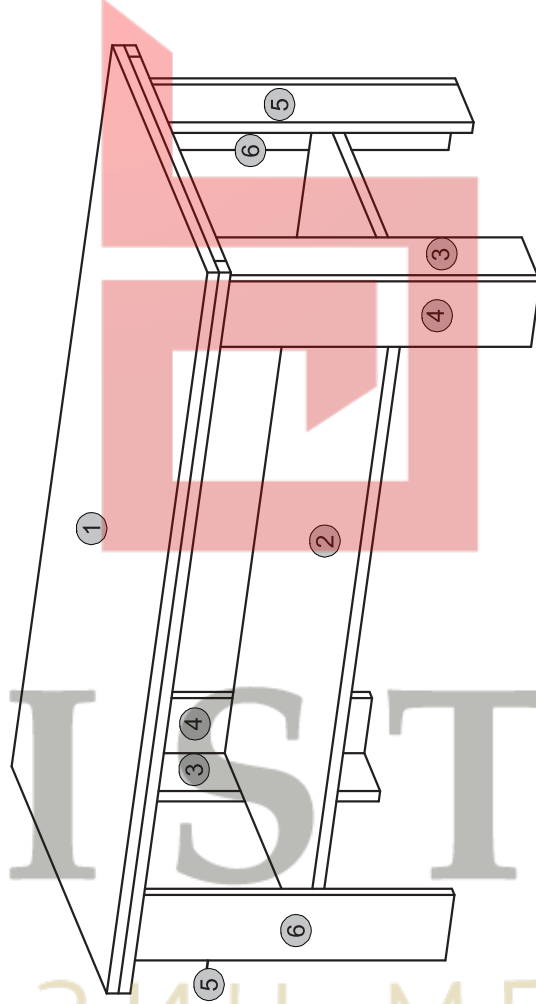

Instalation manual

STOLIK VERNE 7

Element symbol	Dimensions	Code	Package
1	1100 600	LAWA 110x60.001	1/1
2	1004 504	LAWA 110x60.002	1/1
3	448 100	LAWA 110x60.003	1/1
4	448 100	LAWA 110x60.004	1/1
5	448 100	LAWA 110x60.005	1/1
6	448 100	LAWA 110x60.006	1/1

24X ø16	s2	1x y1	8x k1	1x y1
24X	r16	24X ø15x12mm #16	24X r1	16X ø8x30 mm f1

1

3

2

4

kg max 15 kg

BRIS TOOL

• МАГАЗИН МЕБЛІВ •