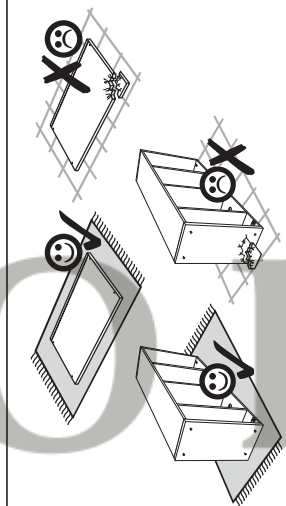

Instalation manual

STOLIK VERNE 7

Element symbol	Dimensions	Code	Package
1	1100 600	LAWA 110x60.001	1/1
2	1004 504	LAWA 110x60.002	1/1
3	448 100	LAWA 110x60.003	1/1
4	448 100	LAWA 110x60.004	1/1
5	448 100	LAWA 110x60.005	1/1
6	448 100	LAWA 110x60.006	1/1

24X ø16	s2	1x y1	8x k1	1x y1
24X	r16	24X ø15x12mm #16	24X r1	16X ø8x30 mm f1

1

3

2

4

kg max 15 kg

BRIS TOOL

• МАГАЗИН МЕБЛІВ •