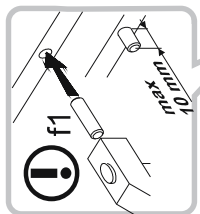

Instalation manual

STOLIK VERNE 7

Element symbol	Dimensions	Code	Package
1	1100 600	LAWA 110x60.001	1/1
2	1004 504	LAWA 110x60.002	1/1
3	448 100	LAWA 110x60.003	1/1
4	448 100	LAWA 110x60.004	1/1
5	448 100	LAWA 110x60.005	1/1
6	448 100	LAWA 110x60.006	1/1

24X ø16	s2	1x y1	8x k1	1x y1
24X	r16	24X ø15x12mm #16	24X r1	16X ø8x30 mm f1

1

3

2

4

kg max 15 kg

BRIS TOOL

• МАГАЗИН МЕБЛІВ •