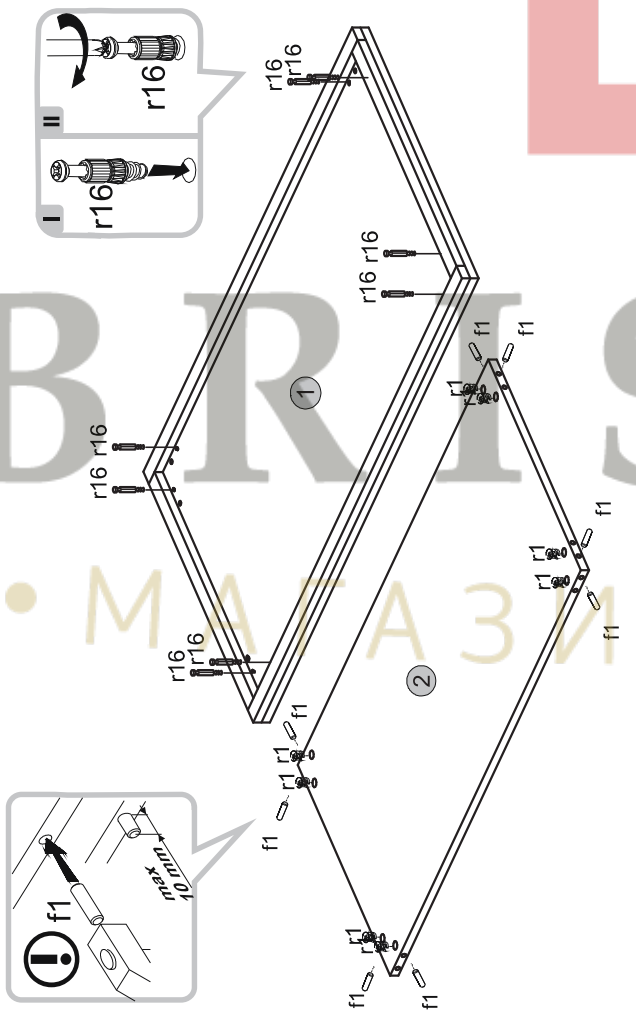

Instalation manual

STOLIK VERNE 7

Element symbol	Dimensions	Code	Package
1	1100 600	LAWA 110x60.001	1/1
2	1004 504	LAWA 110x60.002	1/1
3	448 100	LAWA 110x60.003	1/1
4	448 100	LAWA 110x60.004	1/1
5	448 100	LAWA 110x60.005	1/1
6	448 100	LAWA 110x60.006	1/1

24X ø16	s2	1x y1	8x k1	1x y1
24X	r16	24X ø15x12mm #16	24X r1	16X ø8x30 mm f1

1

3

2

4

kg max 15 kg

BRIS TOOL

• МАГАЗИН МЕБЛІВ •