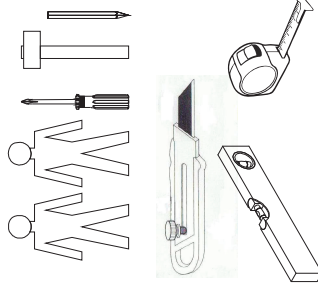

Instalation manual

STOLIK VERNE 7

Element symbol	Dimensions	Code	Package
1	1100 600	LAWA 110x60.001	1/1
2	1004 504	LAWA 110x60.002	1/1
3	448 100	LAWA 110x60.003	1/1
4	448 100	LAWA 110x60.004	1/1
5	448 100	LAWA 110x60.005	1/1
6	448 100	LAWA 110x60.006	1/1

24X ø16	s2	1x y1	8x k1	1x y1
24X	r16	24X ø15x12mm #16	24X r1	16X ø8x30 mm f1

1

3

2

4

kg max 15 kg

BRIS TOOL

• МАГАЗИН МЕБЛІВ •