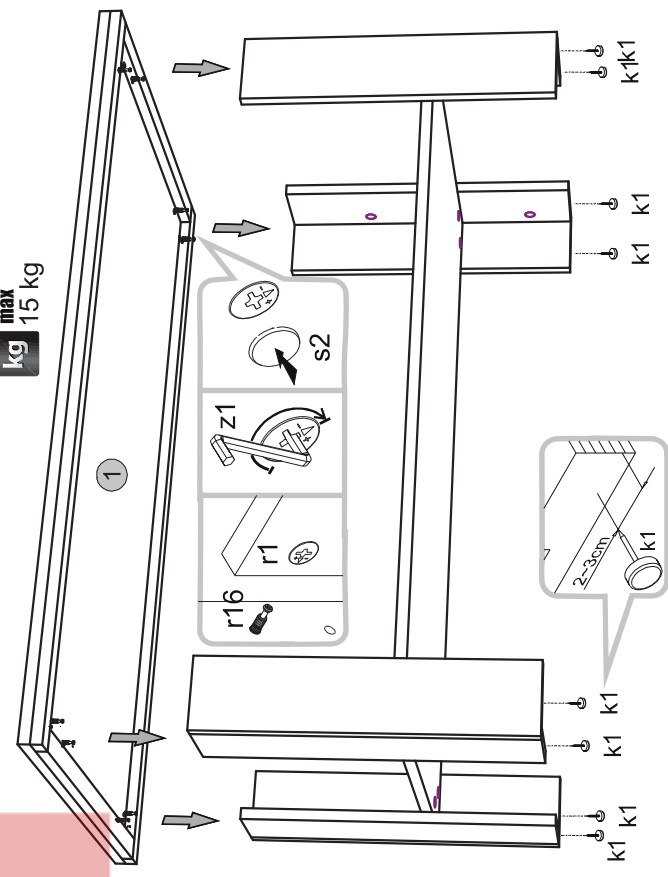

Instalation manual

STOLIK VERNE 7

Element symbol	Dimensions	Code	Package
1	1100 600	LAWA 110x60.001	1/1
2	1004 504	LAWA 110x60.002	1/1
3	448 100	LAWA 110x60.003	1/1
4	448 100	LAWA 110x60.004	1/1
5	448 100	LAWA 110x60.005	1/1
6	448 100	LAWA 110x60.006	1/1

24X ø16	s2	1x y1	8x k1	1x y1
24X	r16	24X ø15x12mm #16	24X r1	16X ø8x30 mm f1

1

3

2

4

kg max 15 kg

BRIS TOOL

• МАГАЗИН МЕБЛІВ •