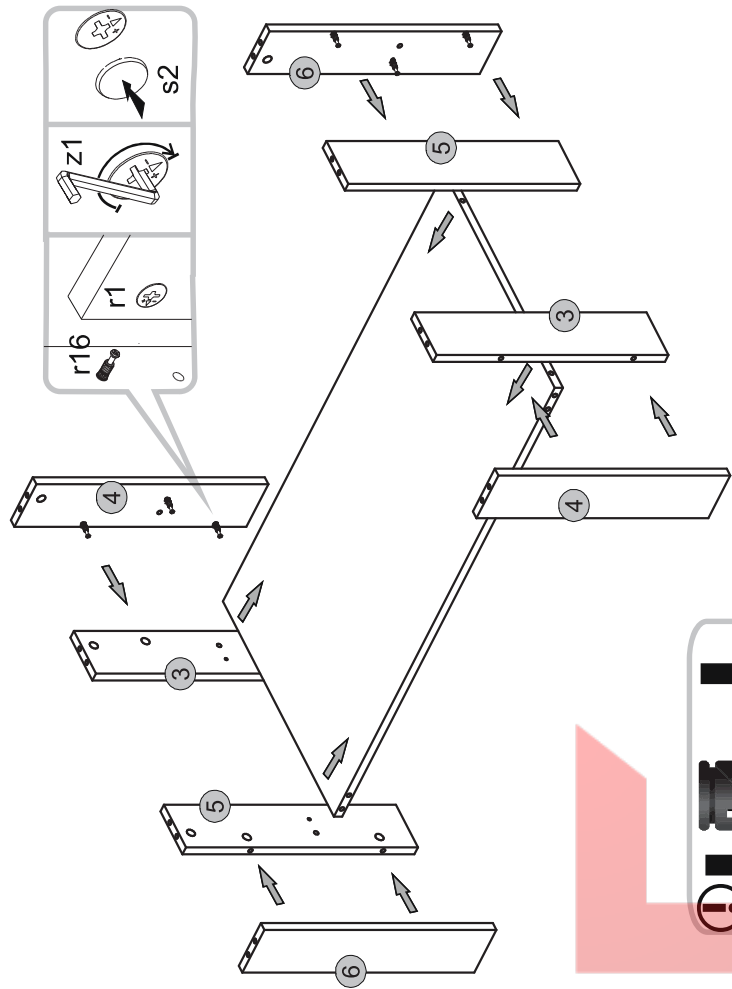

Instalation manual

STOLIK VERNE 7

Element symbol	Dimensions	Code	Package
1	1100 600	LAWA 110x60.001	1/1
2	1004 504	LAWA 110x60.002	1/1
3	448 100	LAWA 110x60.003	1/1
4	448 100	LAWA 110x60.004	1/1
5	448 100	LAWA 110x60.005	1/1
6	448 100	LAWA 110x60.006	1/1

24X ø16	s2	1x y1	8x k1	1x y1
24X	r16	24X ø15x12mm #16	24X r1	16X ø8x30 mm f1

1

3

2

4

kg max 15 kg

BRIS TOOL

• МАГАЗИН МЕБЛІВ •