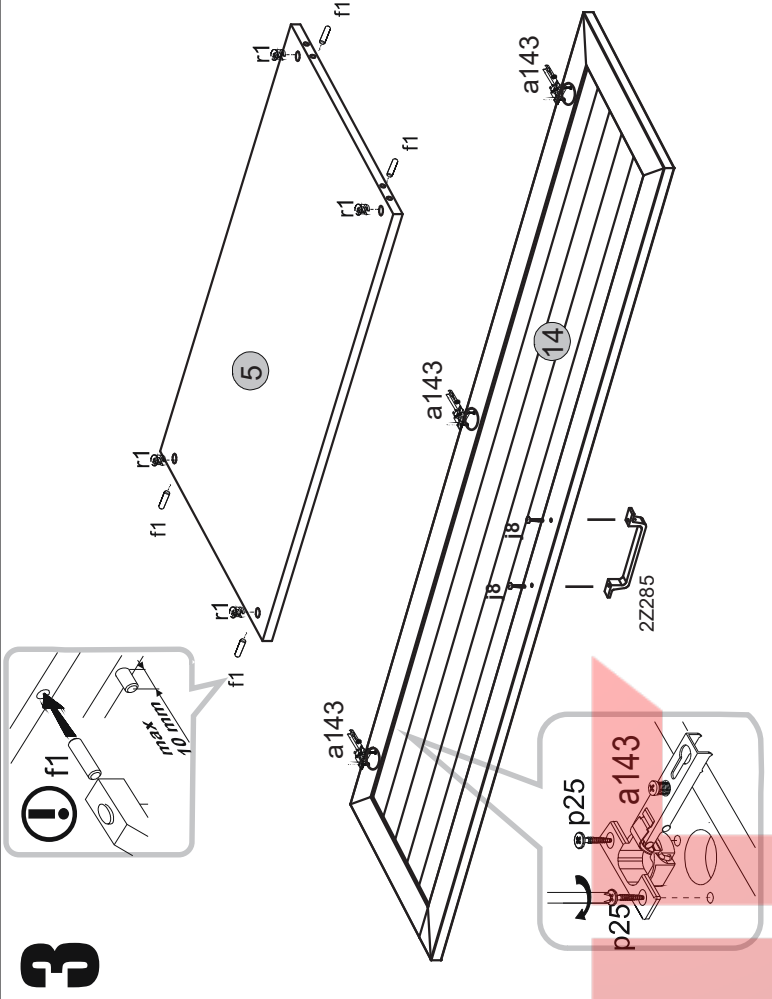

Instalation manual

SZAFA VERNE 6

Element symbol	Dimensions	Code	Package
1	1884	SZF_2D1S_vagonka.001	1/4
2	1884	SZF_2D1S_vagonka.002	1/4
3	888	SZF_2D1S_vagonka.003	2/4
4	822	SZF_2D1S_vagonka.004	2/4
5	822	SZF_2D1S_vagonka.005	2/4
6	764	SZF_2D1S_vagonka.006	2/4
7	450	SZF_2D1S_vagonka.007	2/4
8	450	SZF_2D1S_vagonka.008	2/4
9	822	SZF_2D1S_vagonka.009	2/4
10	816	SZF_2D1S_vagonka.010	4/4
11	60	SZF_2D1S_vagonka.011	2/4
12	1849	SZF_2D1S_vagonka.012	1/4
13	782	SZF_2D1S_vagonka.013	2/4
14	1558	SZF_2D1S_vagonka.014	3/4
15	817		2/4

1

3

2

4

i a=b

7

5

6