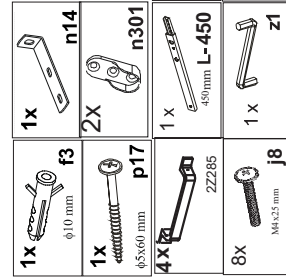

Instalation manual

SZAFA VERNE 6

Element symbol	Dimensions	Code	Package
1	1884	SZF_2D1S_vagonka.001	1/4
2	1884	SZF_2D1S_vagonka.002	1/4
3	888	SZF_2D1S_vagonka.003	2/4
4	822	SZF_2D1S_vagonka.004	2/4
5	822	SZF_2D1S_vagonka.005	2/4
6	764	SZF_2D1S_vagonka.006	2/4
7	450	SZF_2D1S_vagonka.007	2/4
8	450	SZF_2D1S_vagonka.008	2/4
9	822	SZF_2D1S_vagonka.009	2/4
10	816	SZF_2D1S_vagonka.010	4/4
11	60	SZF_2D1S_vagonka.011	2/4
12	1849	SZF_2D1S_vagonka.012	1/4
13	782	SZF_2D1S_vagonka.013	2/4
14	1558	SZF_2D1S_vagonka.014	3/4
15	817		2/4