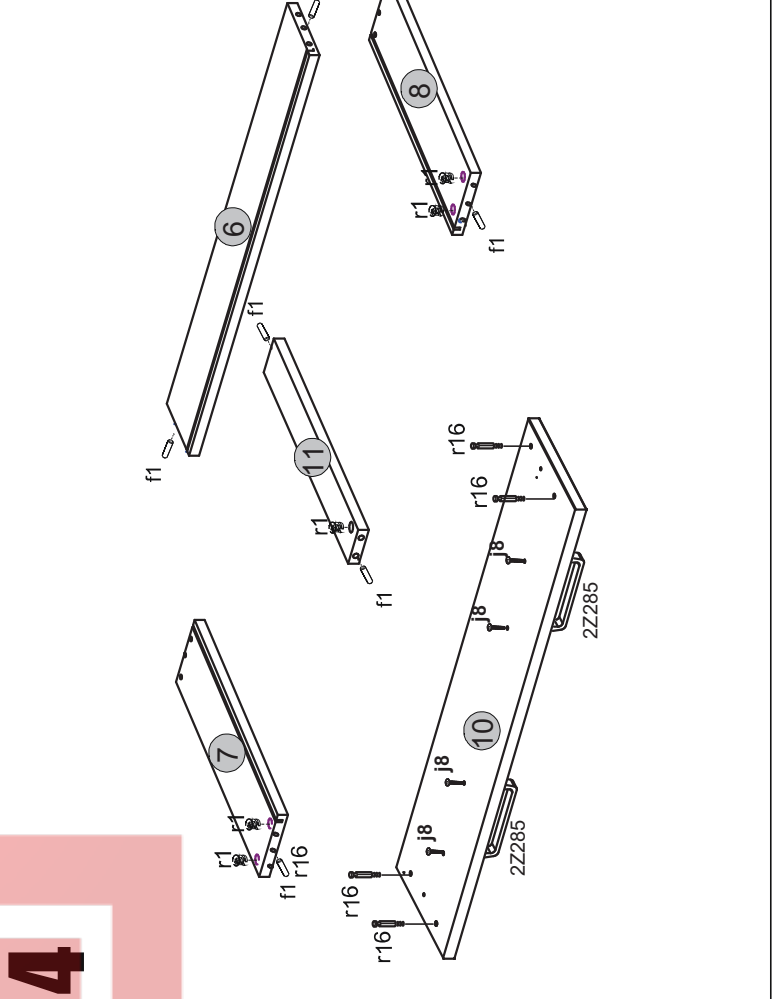

Instalation manual

SZAFA VERNE 6

Element symbol	Dimensions	Code	Package
1	1884	SZF_2D1S_vagonka.001	1/4
2	1884	SZF_2D1S_vagonka.002	1/4
3	888	SZF_2D1S_vagonka.003	2/4
4	822	SZF_2D1S_vagonka.004	2/4
5	822	SZF_2D1S_vagonka.005	2/4
6	764	SZF_2D1S_vagonka.006	2/4
7	450	SZF_2D1S_vagonka.007	2/4
8	450	SZF_2D1S_vagonka.008	2/4
9	822	SZF_2D1S_vagonka.009	2/4
10	816	SZF_2D1S_vagonka.010	4/4
11	60	SZF_2D1S_vagonka.011	2/4
12	1849	SZF_2D1S_vagonka.012	1/4
13	782	SZF_2D1S_vagonka.013	2/4
14	1558	SZF_2D1S_vagonka.014	3/4
15	817		2/4

1

3

2

4

i a=b

7

5

6