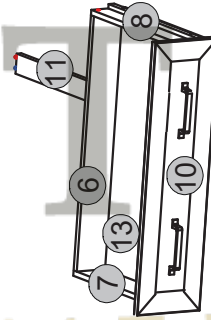

Instalation manual

SZAFA VERNE 6

Element symbol	Dimensions	Code	Package
1	1884	SZF_2D1S_vagonka.001	1/4
2	1884	SZF_2D1S_vagonka.002	1/4
3	888	SZF_2D1S_vagonka.003	2/4
4	822	SZF_2D1S_vagonka.004	2/4
5	822	SZF_2D1S_vagonka.005	2/4
6	764	SZF_2D1S_vagonka.006	2/4
7	450	SZF_2D1S_vagonka.007	2/4
8	450	SZF_2D1S_vagonka.008	2/4
9	822	SZF_2D1S_vagonka.009	2/4
10	816	SZF_2D1S_vagonka.010	4/4
11	60	SZF_2D1S_vagonka.011	2/4
12	1849	SZF_2D1S_vagonka.012	1/4
13	782	SZF_2D1S_vagonka.013	2/4
14	1558	SZF_2D1S_vagonka.014	3/4
15	817		2/4