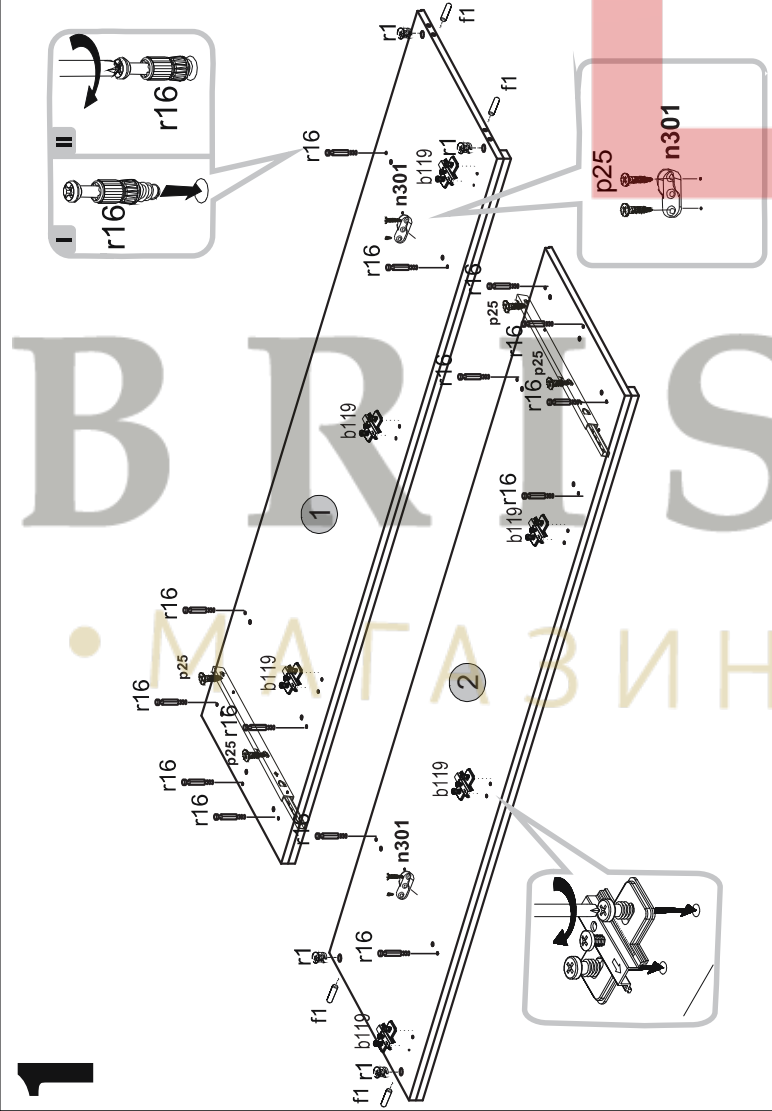

Instalation manual

SZAFA VERNE 6

Element symbol	Dimensions	Code	Package
1	1884	SZF_2D1S_vagonka.001	1/4
2	1884	SZF_2D1S_vagonka.002	1/4
3	888	SZF_2D1S_vagonka.003	2/4
4	822	SZF_2D1S_vagonka.004	2/4
5	822	SZF_2D1S_vagonka.005	2/4
6	764	SZF_2D1S_vagonka.006	2/4
7	450	SZF_2D1S_vagonka.007	2/4
8	450	SZF_2D1S_vagonka.008	2/4
9	822	SZF_2D1S_vagonka.009	2/4
10	816	SZF_2D1S_vagonka.010	4/4
11	60	SZF_2D1S_vagonka.011	2/4
12	1849	SZF_2D1S_vagonka.012	1/4
13	782	SZF_2D1S_vagonka.013	2/4
14	1558	SZF_2D1S_vagonka.014	3/4
15	817		2/4

1

3

2

4

i a=b

7

5

6