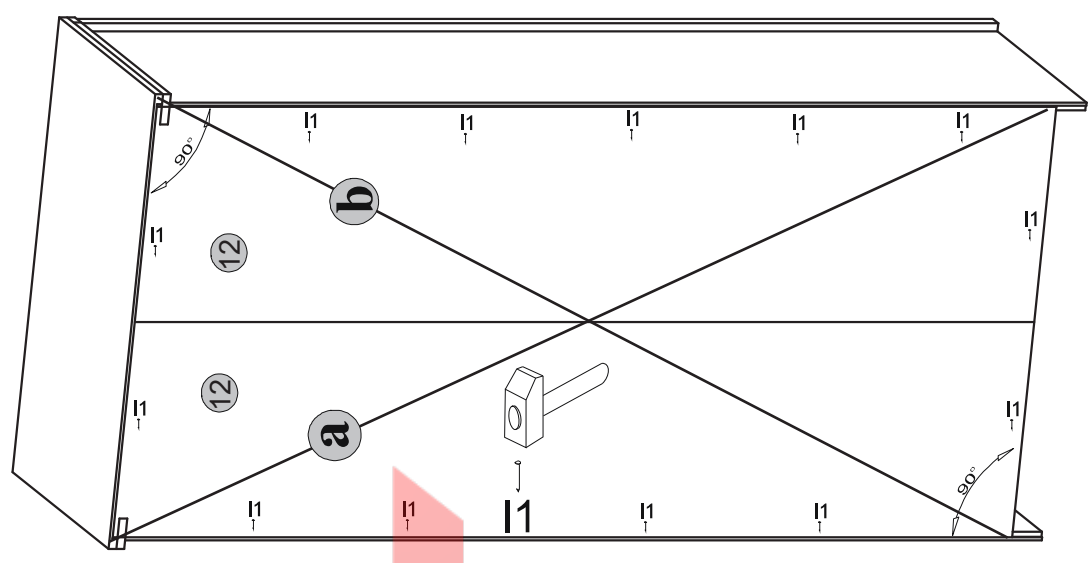

i a=b

7

5

6

BRISTOL

МАГАЗИН МЕБЛІВ