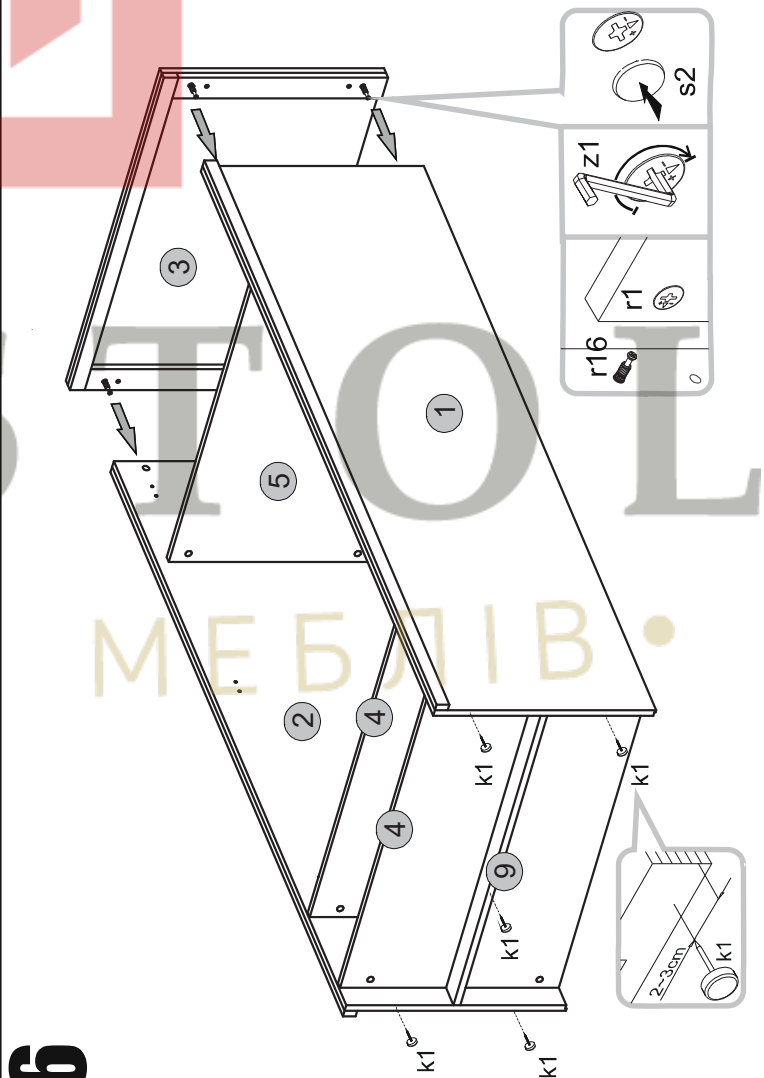

6

BRISTOL

МАГАЗИН МЕБЛІВ