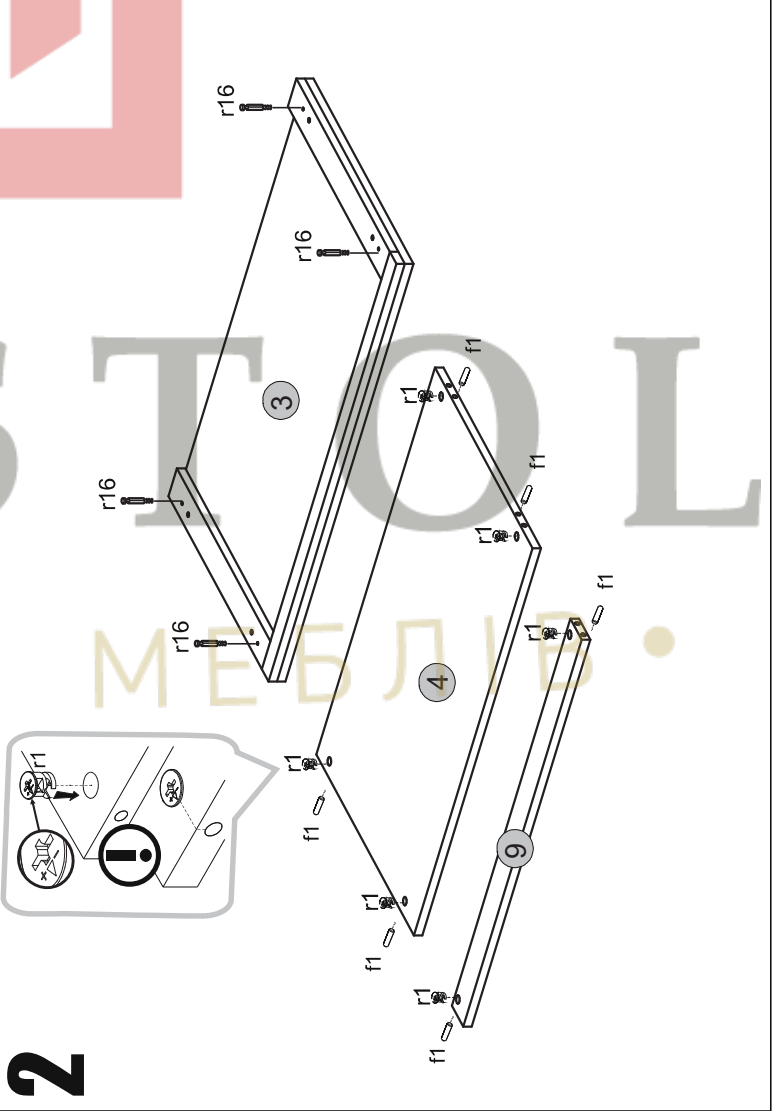

Instalation manual

SZAFA VERNE 6

Element symbol	Dimensions	Code	Package
1	1884	SZF_2D1S_vagonka.001	1/4
2	1884	SZF_2D1S_vagonka.002	1/4
3	888	SZF_2D1S_vagonka.003	2/4
4	822	SZF_2D1S_vagonka.004	2/4
5	822	SZF_2D1S_vagonka.005	2/4
6	764	SZF_2D1S_vagonka.006	2/4
7	450	SZF_2D1S_vagonka.007	2/4
8	450	SZF_2D1S_vagonka.008	2/4
9	822	SZF_2D1S_vagonka.009	2/4
10	816	SZF_2D1S_vagonka.010	4/4
11	60	SZF_2D1S_vagonka.011	2/4
12	1849	SZF_2D1S_vagonka.012	1/4
13	782	SZF_2D1S_vagonka.013	2/4
14	1558	SZF_2D1S_vagonka.014	3/4
15	817		2/4

1

3

2

4

i a=b

7

5

6