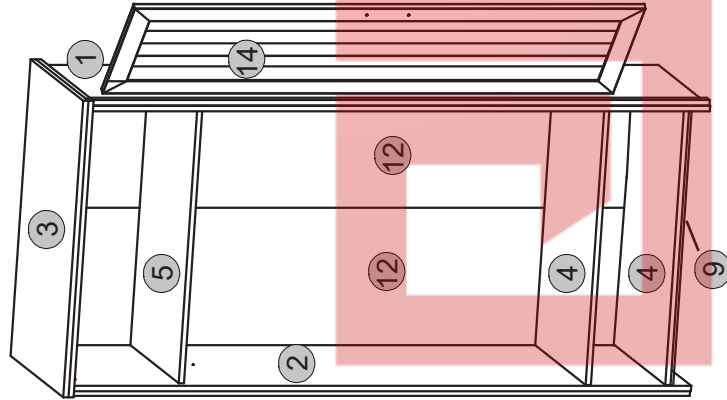

Instalation manual

SZAFA VERNE 6

Element symbol	Dimensions	Code	Package
1	1884	SZF_2D1S_vagonka.001	1/4
2	1884	SZF_2D1S_vagonka.002	1/4
3	888	SZF_2D1S_vagonka.003	2/4
4	822	SZF_2D1S_vagonka.004	2/4
5	822	SZF_2D1S_vagonka.005	2/4
6	764	SZF_2D1S_vagonka.006	2/4
7	450	SZF_2D1S_vagonka.007	2/4
8	450	SZF_2D1S_vagonka.008	2/4
9	822	SZF_2D1S_vagonka.009	2/4
10	816	SZF_2D1S_vagonka.010	4/4
11	60	SZF_2D1S_vagonka.011	2/4
12	1849	SZF_2D1S_vagonka.012	1/4
13	782	SZF_2D1S_vagonka.013	2/4
14	1558	SZF_2D1S_vagonka.014	3/4
15	817		2/4