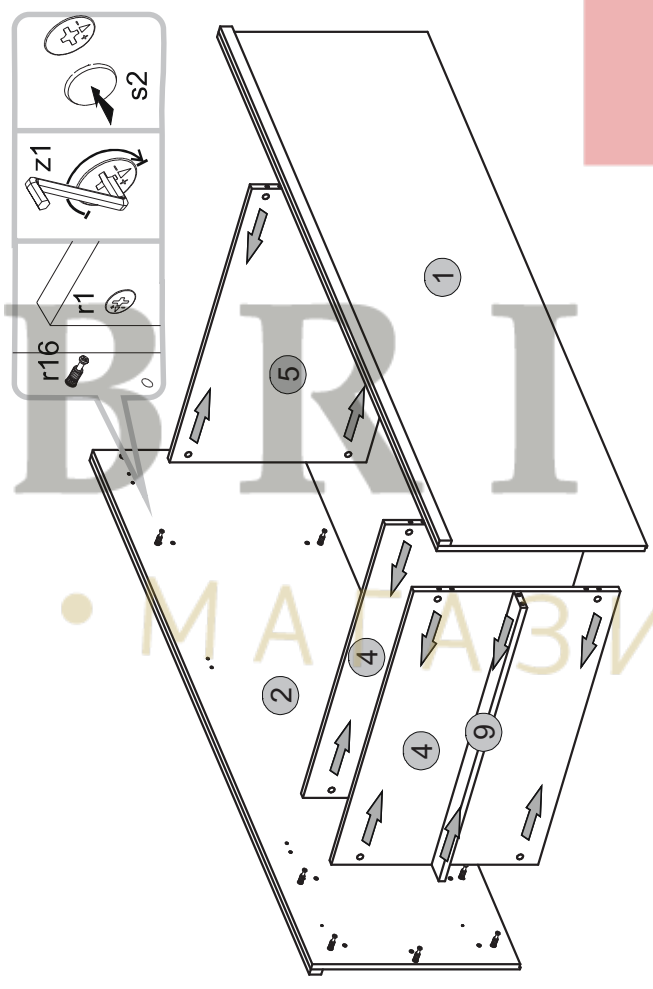

i a=b

7

5

6

BRISTOL

МАГАЗИН МЕБЛІВ