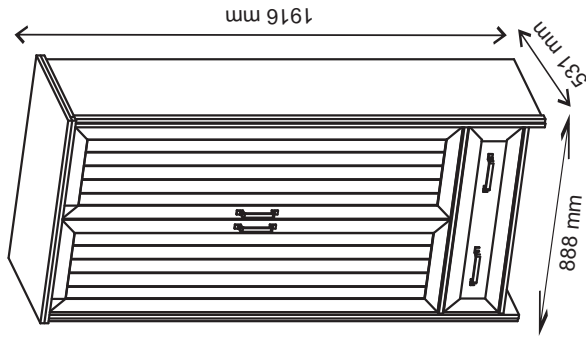

Instalation manual

SZAFA VERNE 6

Element symbol	Dimensions	Code	Package
1	1884	SZF_2D1S_vagonka.001	1/4
2	1884	SZF_2D1S_vagonka.002	1/4
3	888	SZF_2D1S_vagonka.003	2/4
4	822	SZF_2D1S_vagonka.004	2/4
5	822	SZF_2D1S_vagonka.005	2/4
6	764	SZF_2D1S_vagonka.006	2/4
7	450	SZF_2D1S_vagonka.007	2/4
8	450	SZF_2D1S_vagonka.008	2/4
9	822	SZF_2D1S_vagonka.009	2/4
10	816	SZF_2D1S_vagonka.010	4/4
11	60	SZF_2D1S_vagonka.011	2/4
12	1849	SZF_2D1S_vagonka.012	1/4
13	782	SZF_2D1S_vagonka.013	2/4
14	1558	SZF_2D1S_vagonka.014	3/4
15	817		2/4